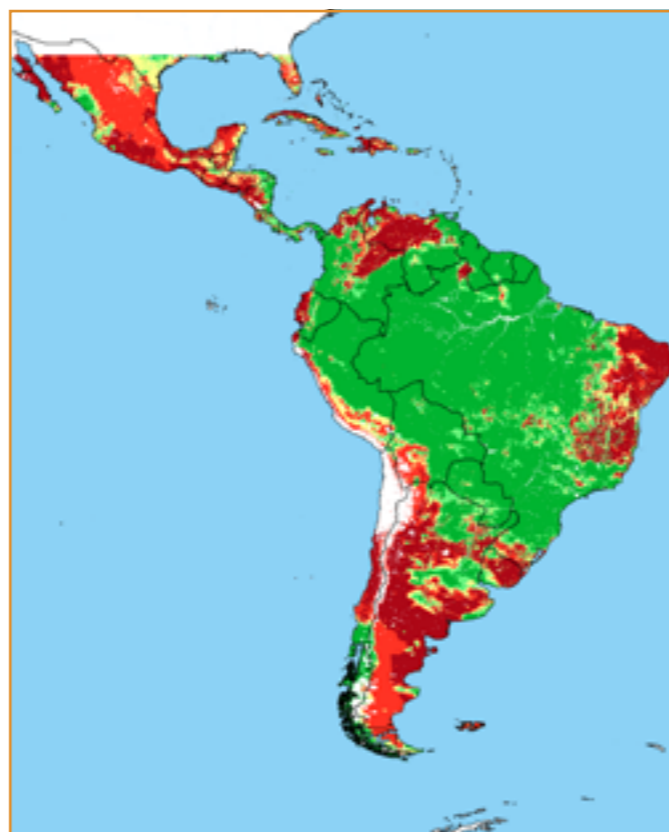

CALENDÁRIO JULIANO

domingo, 24 de dezembro

segunda-feira, 25 de dezembro

terça-feira, 26 de dezembro

quarta-feira, 27 de dezembro

quinta-feira, 28 de dezembro

sexta-feira, 29 de dezembro

sábado, 30 de dezembro