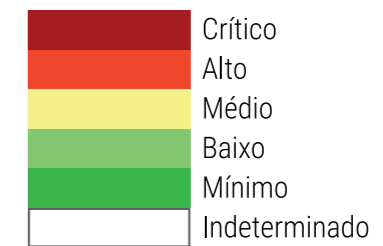

CALENDÁRIO JULIANO

domingo, 24 de dezembro

segunda-feira, 25 de dezembro

terça-feira, 26 de dezembro

quarta-feira, 27 de dezembro

quinta-feira, 28 de dezembro

sexta-feira, 29 de dezembro

sábado, 30 de dezembro