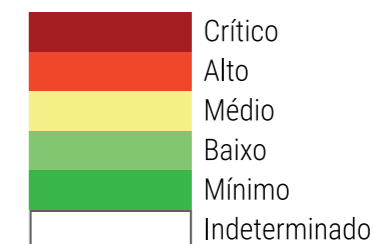

JANEIRO 2017						
D	S	T	Q	Q	S	S
1	2	3	4	5	6	7
8	9	10	11	12	13	14
15	16	17	18	19	20	21
22	23	24	25	26	27	28
29	30	31	32	33	34	35