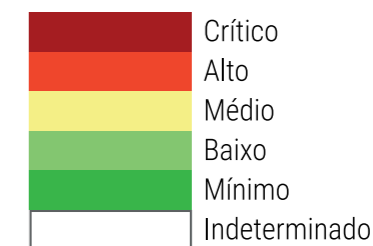

CALENDÁRIO JULIANO

domingo, 2 de abril

segunda-feira, 3 de abril

terça-feira, 4 de abril

quarta-feira, 5 de abril

quinta-feira, 6 de abril

sexta-feira, 7 de abril

sábado, 8 de abril