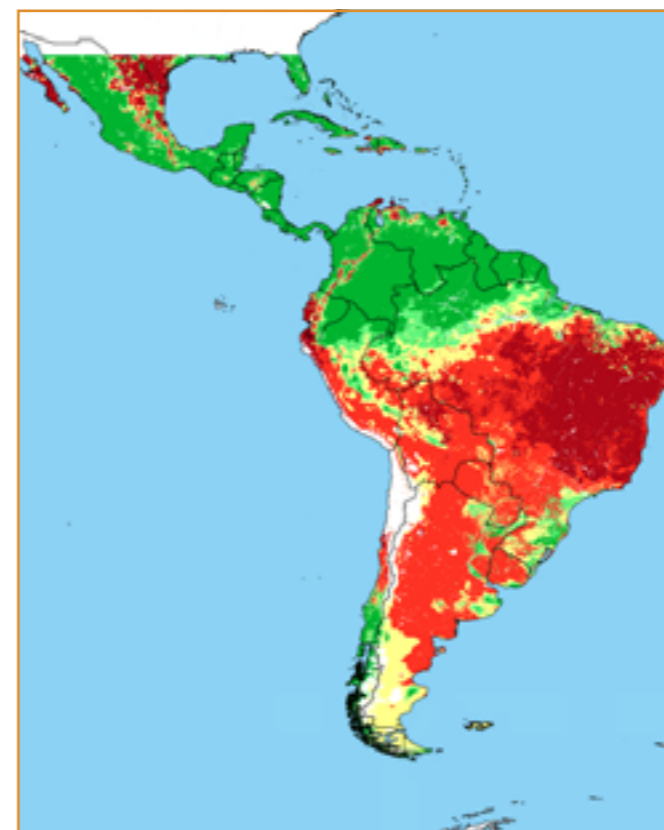

terça-feira, 18 de julho