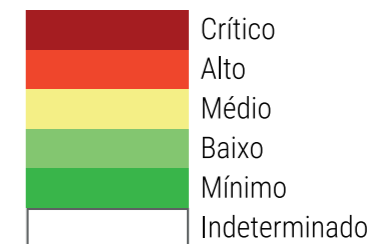

CALENDÁRIO JULIANO

domingo, 6 de agosto

segunda-feira, 7 de agosto

terça-feira, 8 de agosto

quarta-feira, 9 de agosto

quinta-feira, 10 de agosto

sexta-feira, 11 de agosto

sábado, 12 de agosto