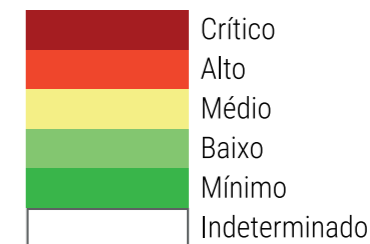

JANEIRO / 2017						
D	S	T	Q	Q	S	S
1	2	3	4	5	6	7
8	9	10	11	12	13	14
15	16	17	18	19	20	21
22	23	24	25	26	27	28
29	30	31