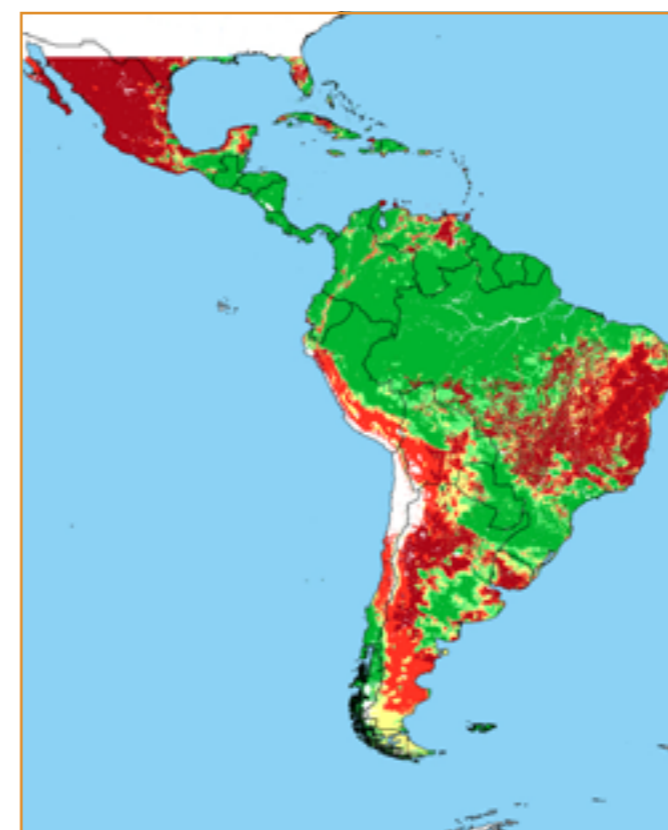

CALENDÁRIO JULIANO

domingo, 30 de abril

segunda-feira, 1 de maio

terça-feira, 2 de maio

quarta-feira, 3 de maio

quinta-feira, 4 de maio

sexta-feira, 5 de maio

sábado, 6 de maio