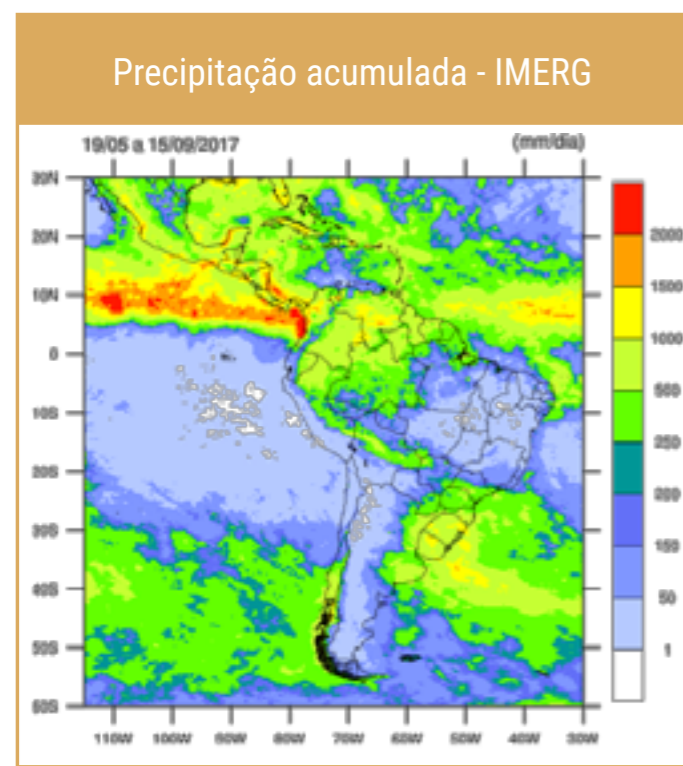

O campo de precipitação, que é a componente de maior peso do RF, é obtido na resolução espacial de 10 km a partir das estimativas de precipitação do IMERG - Integrated Multi-satellitE Retrievals for GPM (HUFFMAN et al., 2014, 2015), as quais combinam dados observacionais das estações de superfície com as medidas em micro-ondas dos atuais satélites do programa Global Precipitation Measurement (GPM, HOU et al., 2014) e dos antigos Tropical Rainfall Measuring Mission (TRMM, VILA et al., 2008). As estimativas IMERG são particularmente indicadas nas áreas com baixa densidade de estações de superfície, como por exemplo, na Amazônia. Exemplo desse campo pode ser observado na Figura 2.1.

Figura 2.1 - Precipitação acumulada para 120 dias (19 de maio a 15 de setembro de 2017) obtida do IMERG. Estes campos são produzidos diariamente para períodos de 1 a 120 dias anteriores em relação ao dia do cálculo.