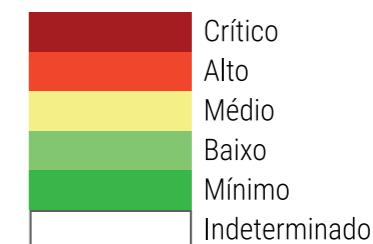

CALENDÁRIO JULIANO

domingo, 9 de julho

segunda-feira, 10 de julho

terça-feira, 11 de julho

quarta-feira, 12 de julho

quinta-feira, 13 de julho

sexta-feira, 14 de julho

sábado, 15 de julho