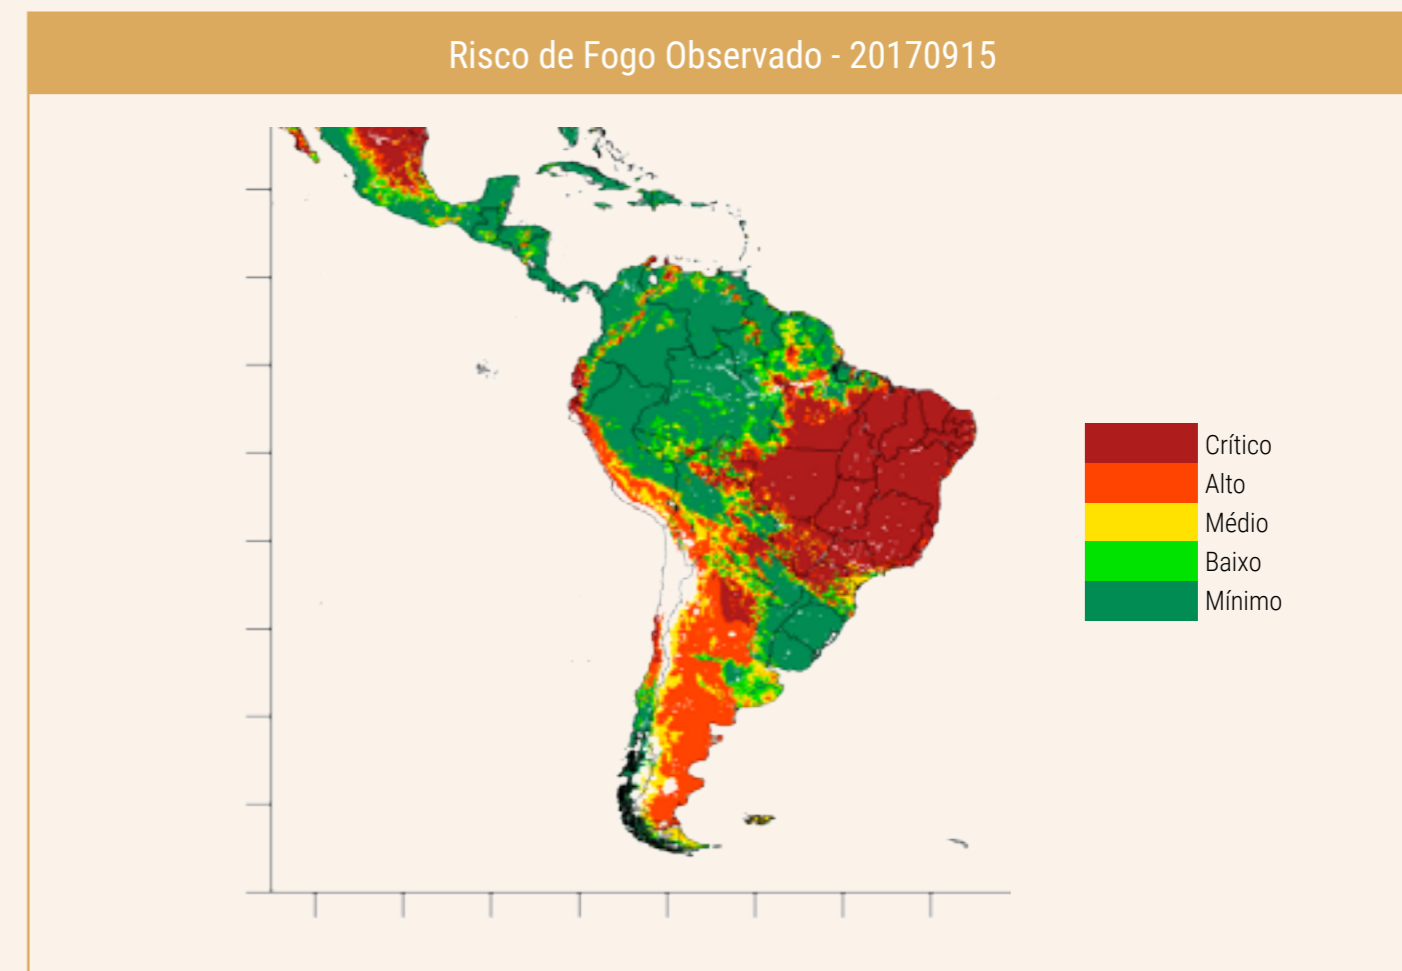

A Figura 3.2 mostra graficamente o resultado do cálculo do Risco de Fogo para o dia 15 de setembro de 2017 com base nas informações das Figuras 2.1 e 2.2.

Figura 3.2 - Risco de Fogo Observado para o dia 15 de setembro de 2017 e classificado em 5 categorias que variam de mínimo (verde = 0) a crítico (marrom = 1).