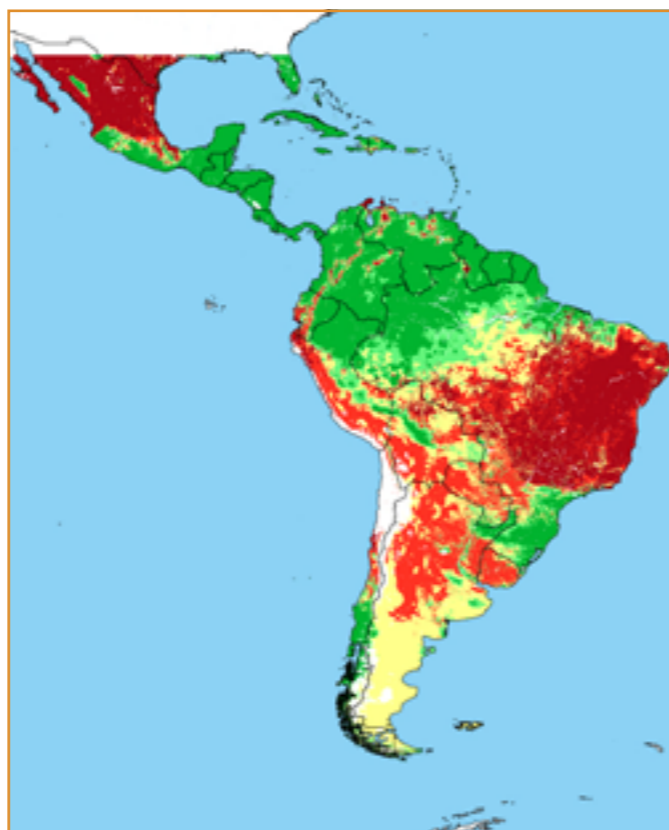

segunda-feira, 19 de junho