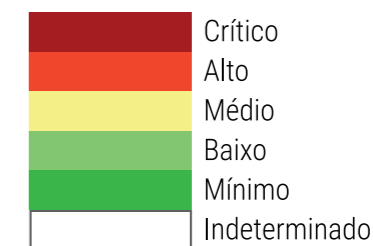

CALENDÁRIO JULIANO

domingo, 5 de março

segunda-feira, 6 de março

terça-feira, 7 de março

quarta-feira, 8 de março

quinta-feira, 9 de março

sexta-feira, 10 de março

sábado, 11 de março