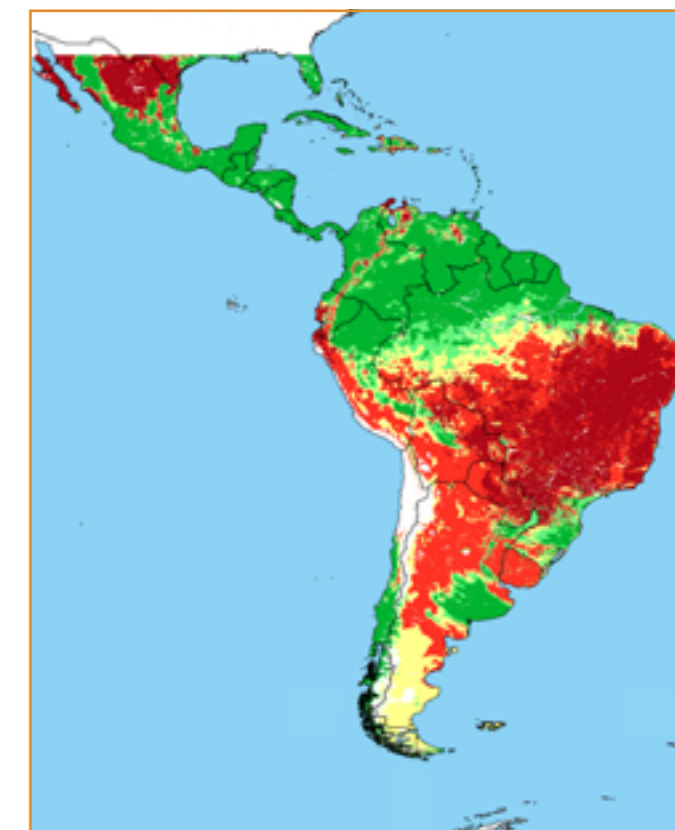

CALENDÁRIO JULIANO

domingo, 25 de junho

segunda-feira, 26 de junho

terça-feira, 27 de junho

quarta-feira, 28 de junho

quinta-feira, 29 de junho

sexta-feira, 30 de junho

sábado, 1 de julho