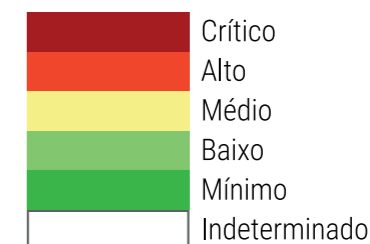

CALENDÁRIO JULIANO

domingo, 1 de outubro

segunda-feira, 2 de outubro

terça-feira, 3 de outubro

quarta-feira, 4 de outubro

quinta-feira, 5 de outubro

sexta-feira, 6 de outubro

sábado, 7 de outubro