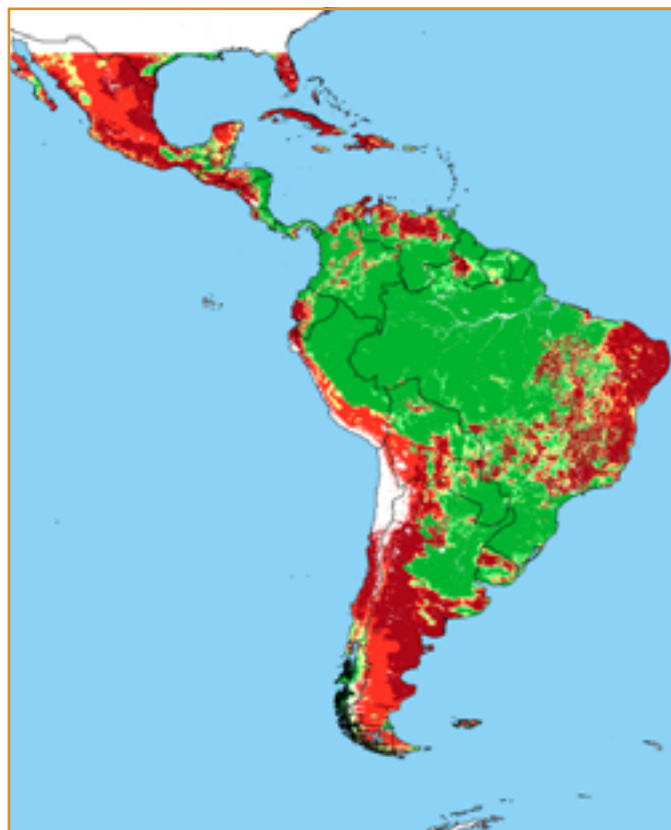

A Figura 3.2 mostra graficamente o resultado do cálculo do Risco de Fogo para o dia 15 de setembro de 2017 com base nas informações das Figuras 2.1 e 2.2.

Figura 3.2 - Risco de Fogo Observado para o dia 15 de setembro de 2017 e classificado em 5 categorias que variam de mínimo (verde = 0) a crítico (marrom = 1).