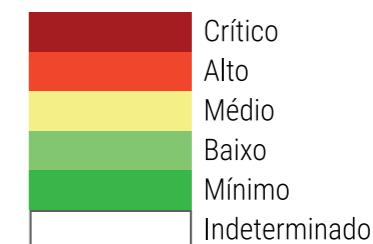

Após calcular o Risco de Fogo Final, é feita a sua classificação por categorias, como mostra a Tabela 3.1.

Tabela 3.1 - Categorias de Risco de Fogo

Risco	Valores do Risco de Fogo (RF)	Cor
Mínimo	$RF < 0,15$	Verde
Baixo	$0,15 < RF \leq 0,40$	Verde-claro
Médio	$0,40 < RF \leq 0,70$	Amarelo
Alto	$0,70 < RF \leq 0,95$	Laranja
Crítico	$RF > 0,95$	Marrom

CALENDÁRIO JULIANO

domingo, 22 de janeiro

segunda-feira, 23 de janeiro

terça-feira, 24 de janeiro

quarta-feira, 25 de janeiro

quinta-feira, 26 de janeiro

sexta-feira, 27 de janeiro

sábado, 28 de janeiro