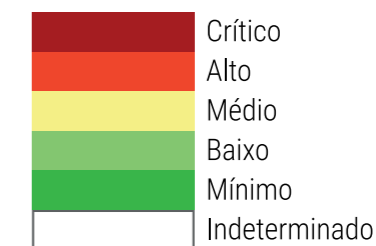

CALENDÁRIO JULIANO

domingo, 14 de maio

segunda-feira, 15 de maio

terça-feira, 16 de maio

quarta-feira, 17 de maio

quinta-feira, 18 de maio

sexta-feira, 19 de maio

sábado, 20 de maio