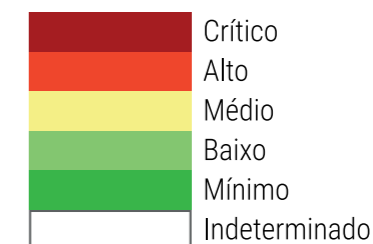

CALENDÁRIO JULIANO

domingo, 17 de setembro

segunda-feira, 18 de setembro

terça-feira, 19 de setembro

quarta-feira, 20 de setembro

quinta-feira, 21 de setembro

sexta-feira, 22 de setembro

sábado, 23 de setembro