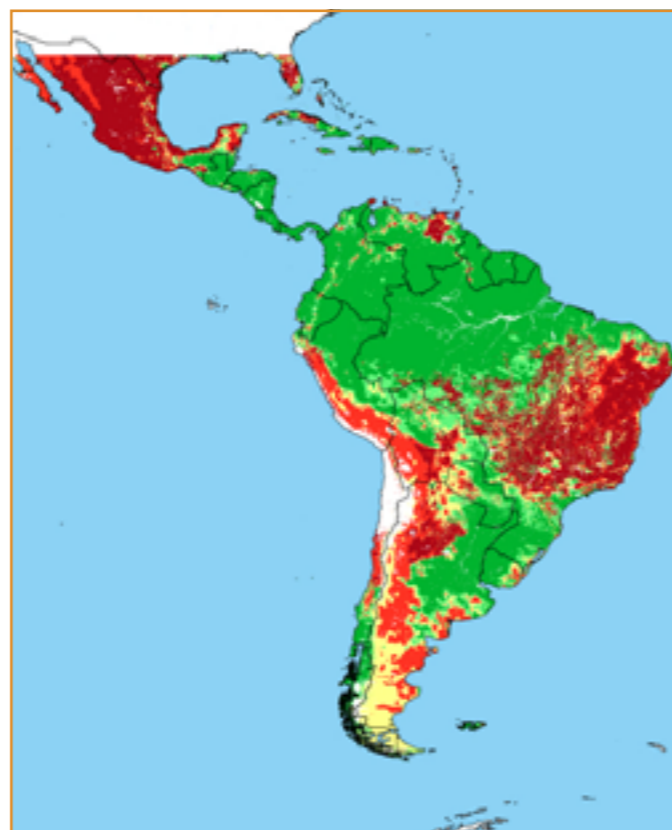

segunda-feira, 8 de maio