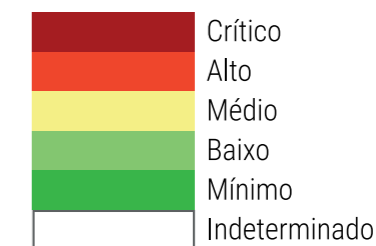

CALENDÁRIO JULIANO

domingo, 28 de maio

segunda-feira, 29 de maio

terça-feira, 30 de maio

quarta-feira, 31 de maio

quinta-feira, 1 de junho

sexta-feira, 2 de junho

sábado, 3 de junho