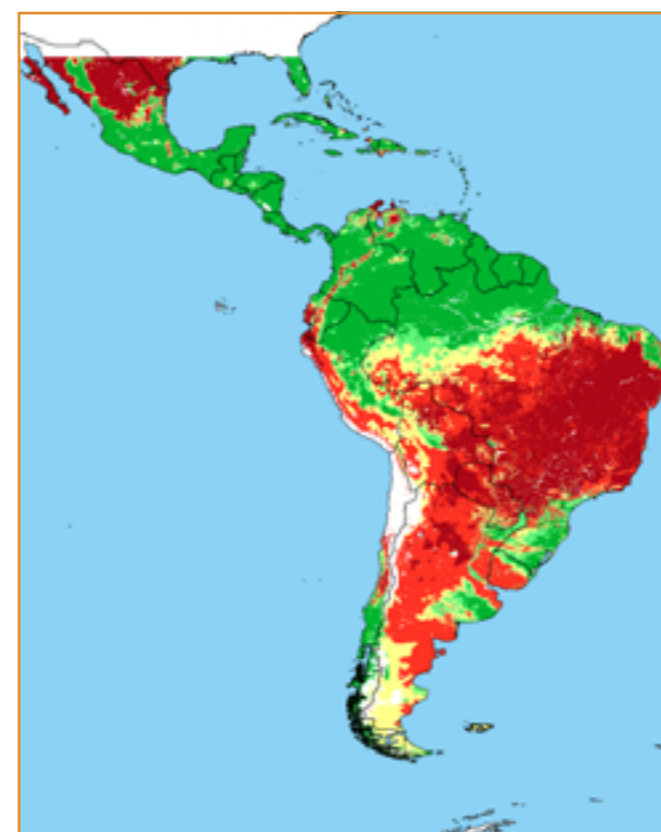

CALENDÁRIO JULIANO

domingo, 25 de junho

segunda-feira, 26 de junho

terça-feira, 27 de junho

quarta-feira, 28 de junho

quinta-feira, 29 de junho

sexta-feira, 30 de junho

sábado, 1 de julho