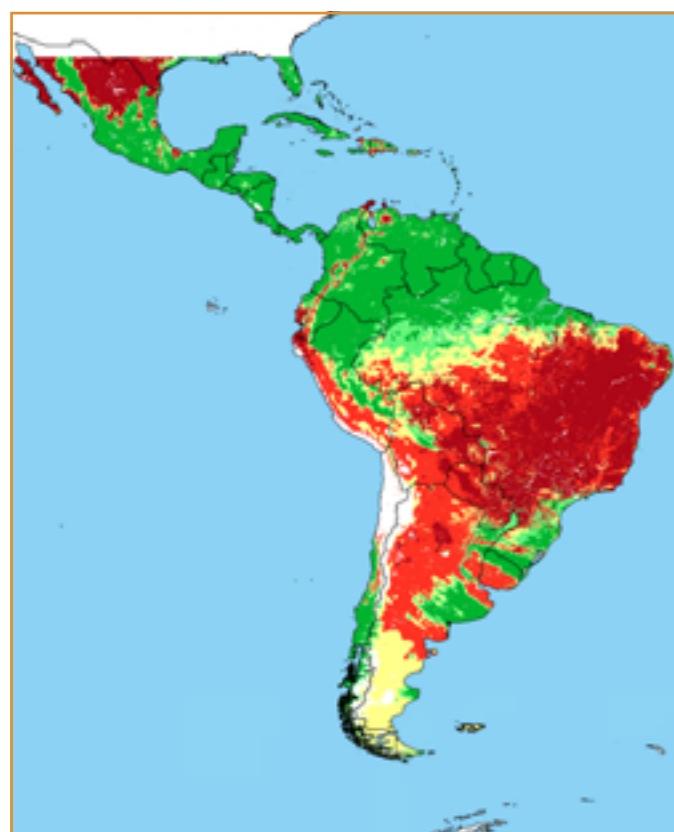

CALENDÁRIO JULIANO

domingo, 25 de junho

segunda-feira, 26 de junho

terça-feira, 27 de junho

quarta-feira, 28 de junho

quinta-feira, 29 de junho

sexta-feira, 30 de junho

sábado, 1 de julho