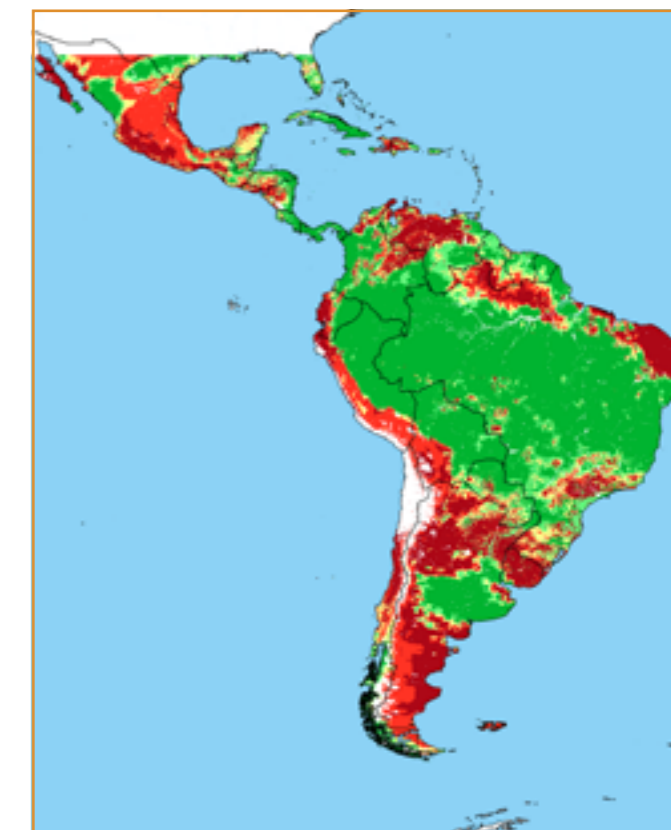

CALENDÁRIO JULIANO

domingo, 10 de dezembro

segunda-feira, 11 de dezembro

terça-feira, 12 de dezembro

quarta-feira, 13 de dezembro

quinta-feira, 14 de dezembro

sexta-feira, 15 de dezembro

sábado, 16 de dezembro