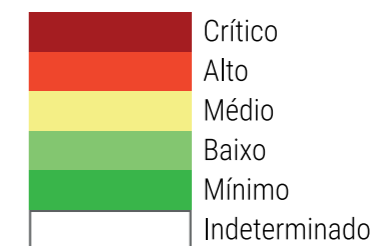

FEVEREIRO / 2017						
D	S	T	Q	Q	S	S
			32	33	34	35
36	37	38	39	40	41	42
43	44	45	46	47	48	49
50	51	52	53	54	55	56
57	58	59