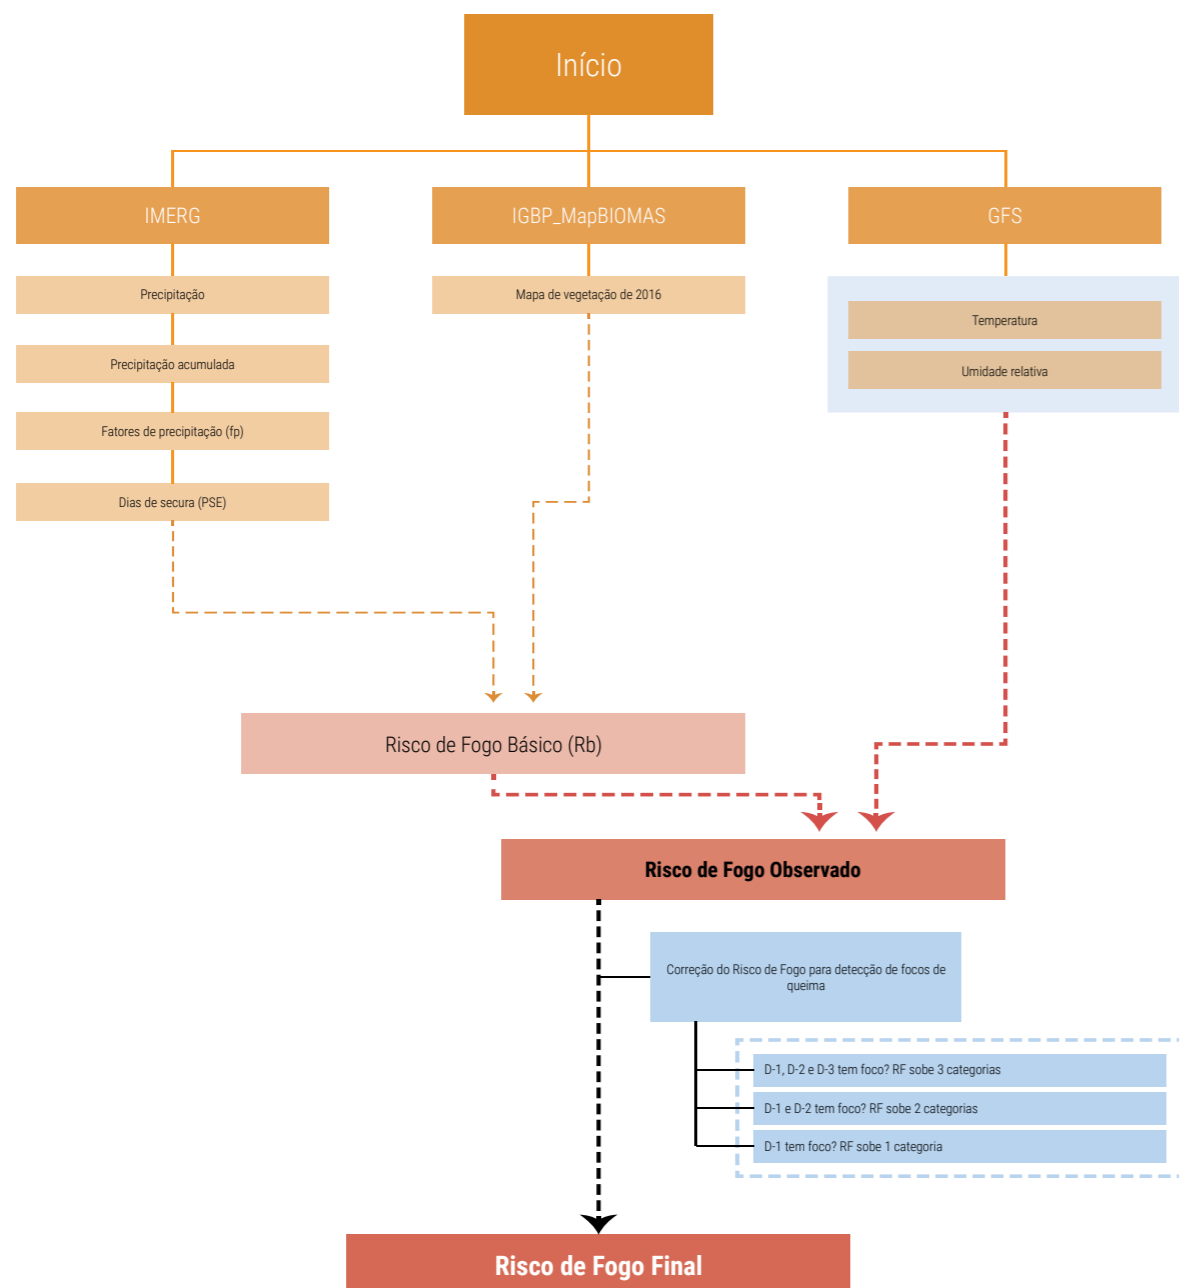

3 Metodologia para o cálculo do Risco de Fogo

Inicialmente, calculam-se as precipitações acumuladas para 11 períodos distintos que serão utilizados para obter os fatores de precipitação. Obtido esses fatores, calculam-se os dias de secura (PSE) combinados com o tipo de vegetação para em seguida gerar o Risco de Fogo Básico. Posteriormente, a partir da Umidade Relativa Mínima e da Temperatura Máxima do Ar à superfície realizam-se alguns cálculos matemáticos para obter-se o Risco de Fogo Observado. Finalmente, realiza-se a correção do risco por meio das ocorrências dos focos de queimadas nos últimos 3 dias.

Figura 3.1 - Mapa de vegetação do IGBP combinado com o MapBiomas utilizado no cálculo do Risco de Fogo observado.