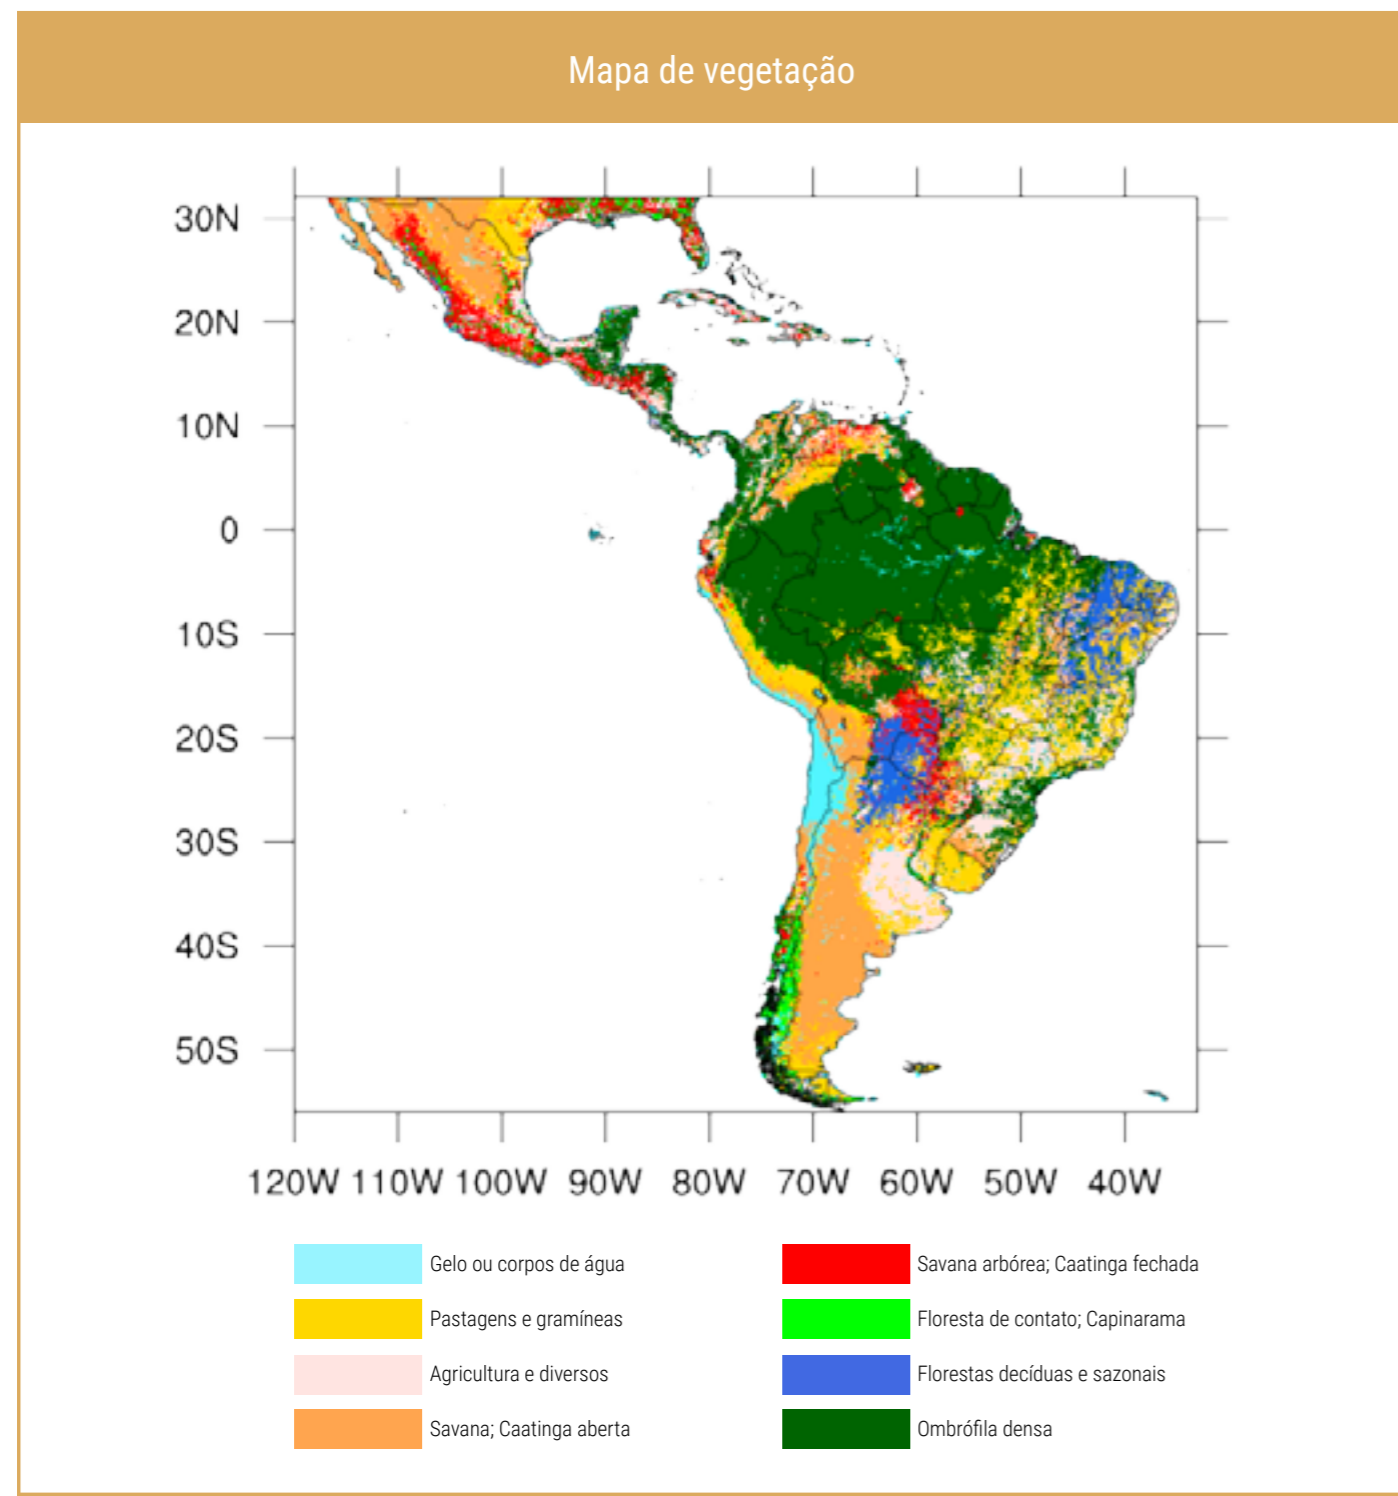

Figura 2.2 - a) Temperatura do Ar à superfície às 18UTC; b) Umidade Relativa do Ar à superfície às 18UTC.

2.3 MAPA DE VEGETAÇÃO

O mapa de tipos de vegetação (Figura 2.3) para os cálculos do RF foi adaptado do produto anual do International Geosphere-Biosphere Programme (IGBP, <http://www.igbp.net>), por sua vez gerado pela National Aeronautics and Space Administration (NASA) a partir dos mosaicos do Moderate Resolution Imaging Spectroradiometer (MODIS) com resolução espacial de 1 km do satélite AQUA (FRIEDL et al., 2010). O mapa mais atual do IGBP é referente ao 2012.