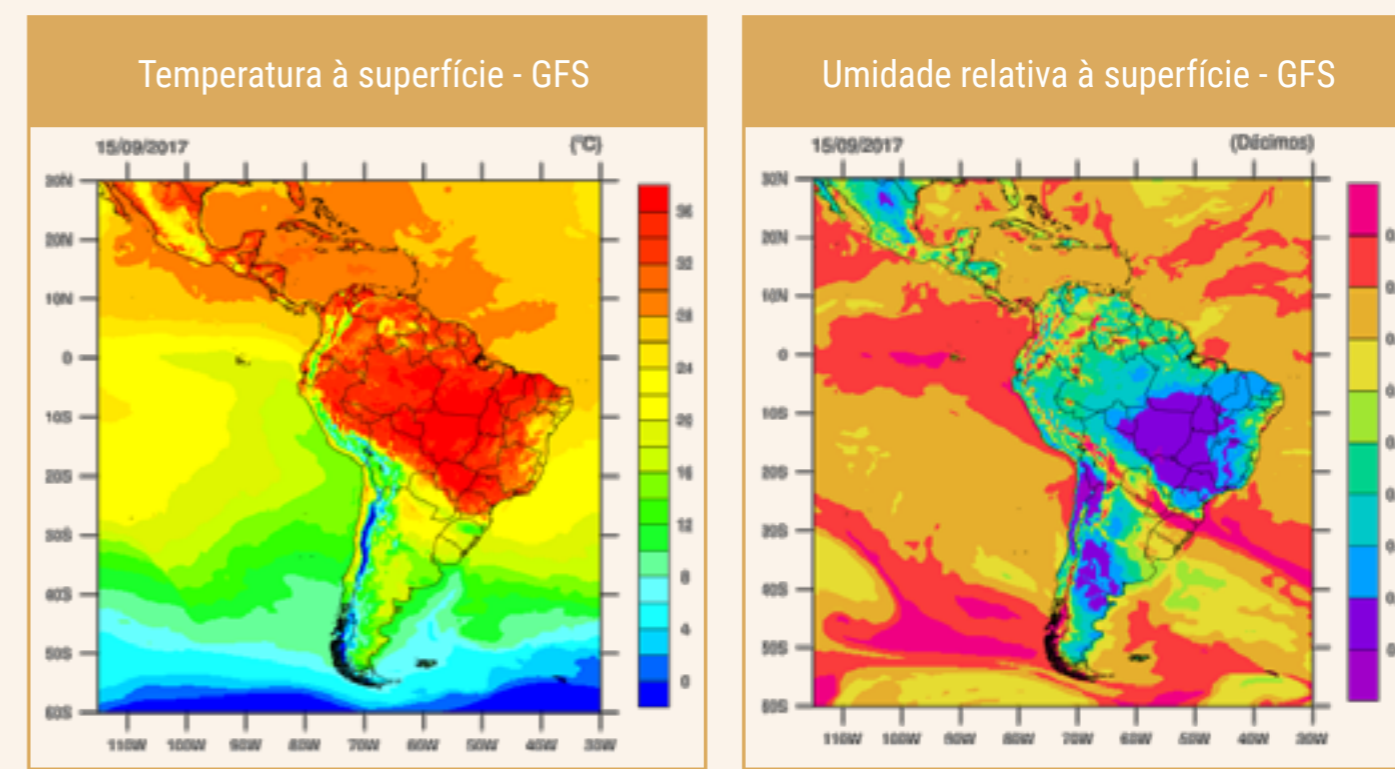

Figura 2.2 - a) Temperatura do Ar à superfície às 18UTC; b) Umidade Relativa do Ar à superfície às 18UTC.

2.3 MAPA DE VEGETAÇÃO

O mapa de tipos de vegetação (Figura 2.3) para os cálculos do RF foi adaptado do produto anual do International Geosphere-Biosphere Programme (IGBP, <http://www.igbp.net>), por sua vez gerado pela National Aeronautics and Space Administration (NASA) a partir dos mosaicos do Moderate Resolution Imaging Spectroradiometer (MODIS) com resolução espacial de 1 km do satélite AQUA (FRIEDL et al., 2010). O mapa mais atual do IGBP é referente ao 2012.