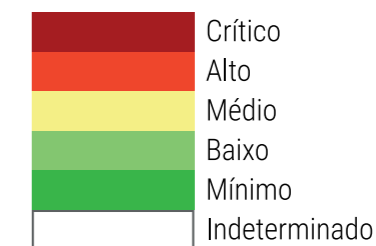

CALENDÁRIO JULIANO

domingo, 10 de dezembro

segunda-feira, 11 de dezembro

terça-feira, 12 de dezembro

quarta-feira, 13 de dezembro

quinta-feira, 14 de dezembro

sexta-feira, 15 de dezembro

sábado, 16 de dezembro