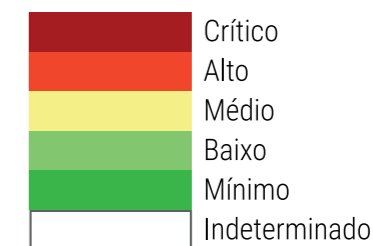

CALENDÁRIO JULIANO

domingo, 11 de junho

segunda-feira, 12 de junho

terça-feira, 13 de junho

quarta-feira, 14 de junho

quinta-feira, 15 de junho

sexta-feira, 16 de junho

sábado, 17 de junho