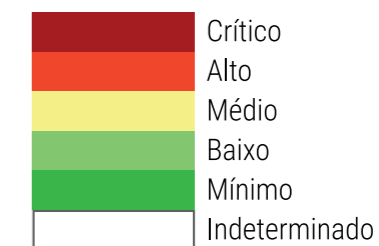

CALENDÁRIO JULIANO

domingo, 3 de setembro

segunda-feira, 4 de setembro

terça-feira, 5 de setembro

quarta-feira, 6 de setembro

quinta-feira, 7 de setembro

sexta-feira, 8 de setembro

sábado, 9 de setembro