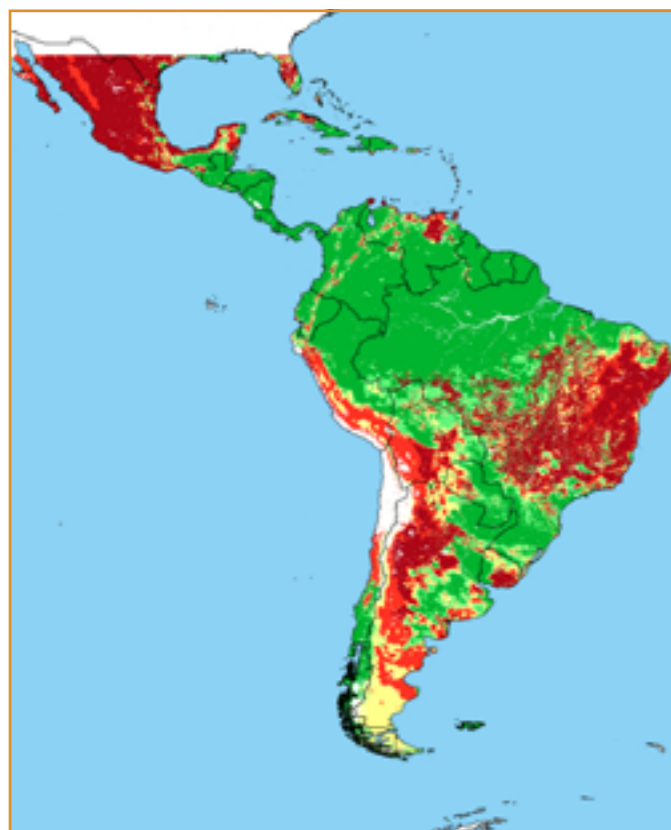

domingo, 7 de maio