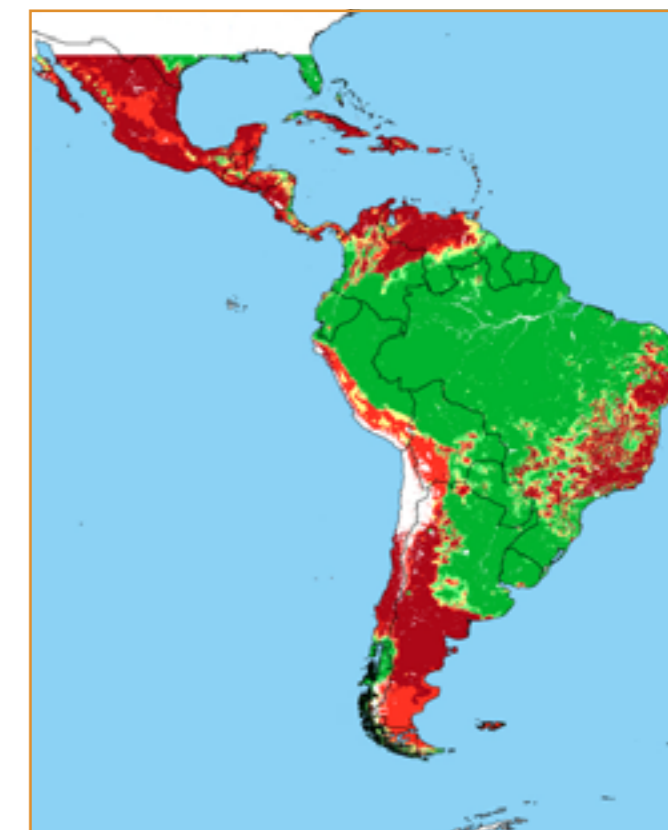

CALENDÁRIO JULIANO

domingo, 19 de fevereiro

segunda-feira, 20 de fevereiro

terça-feira, 21 de fevereiro

quarta-feira, 22 de fevereiro

quinta-feira, 23 de fevereiro

sexta-feira, 24 de fevereiro

sábado, 25 de fevereiro