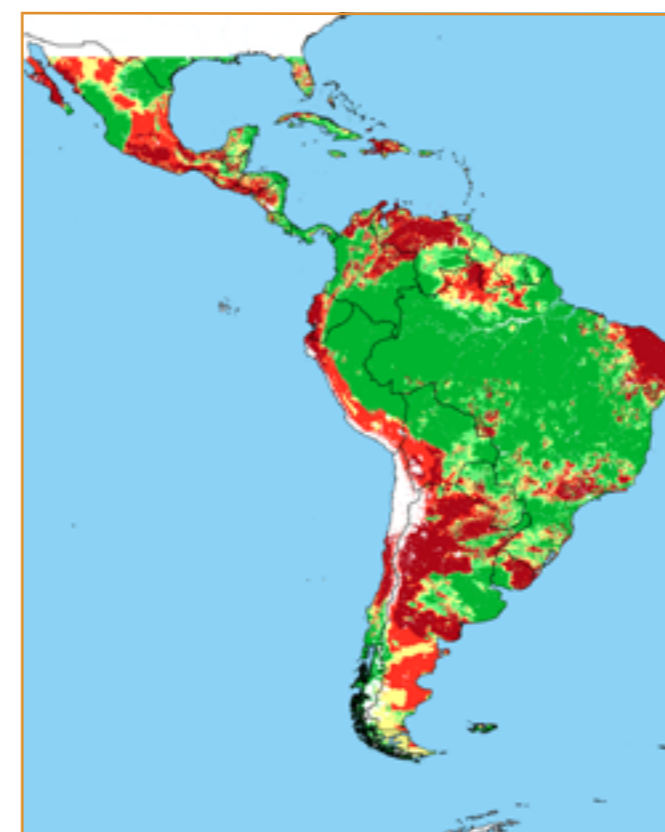

CALENDÁRIO JULIANO

domingo, 10 de dezembro

segunda-feira, 11 de dezembro

terça-feira, 12 de dezembro

quarta-feira, 13 de dezembro

quinta-feira, 14 de dezembro

sexta-feira, 15 de dezembro

sábado, 16 de dezembro