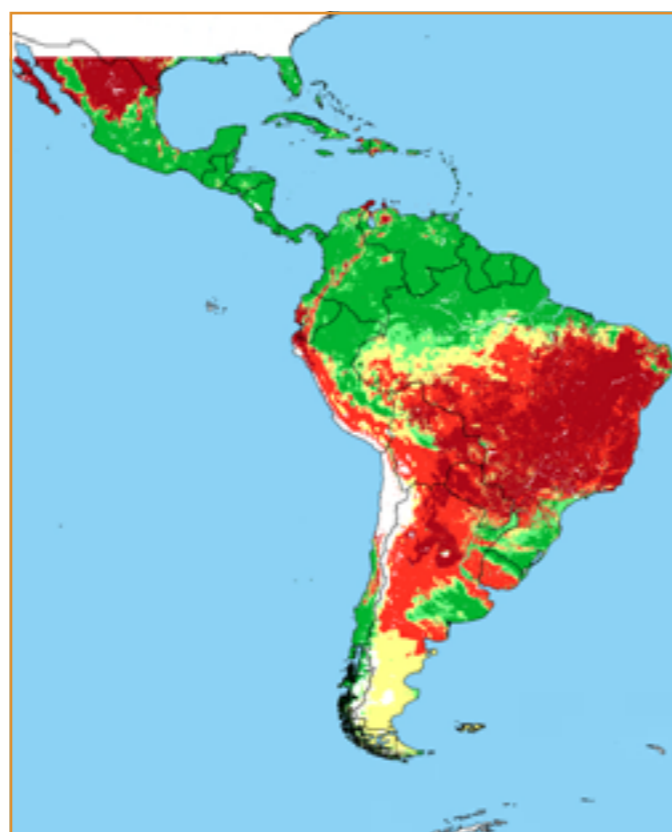

CALENDÁRIO JULIANO

domingo, 25 de junho

segunda-feira, 26 de junho

terça-feira, 27 de junho

quarta-feira, 28 de junho

quinta-feira, 29 de junho

sexta-feira, 30 de junho

sábado, 1 de julho