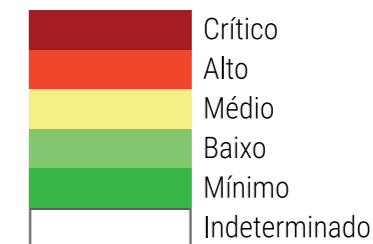

NOVEMBRO / 2017

D	S	T	Q	Q	S	S
			305	306	307	308
309	310	311	312	313	314	315
316	317	318	319	320	321	322
323	324	325	326	327	328	329
330	331	332	333	334