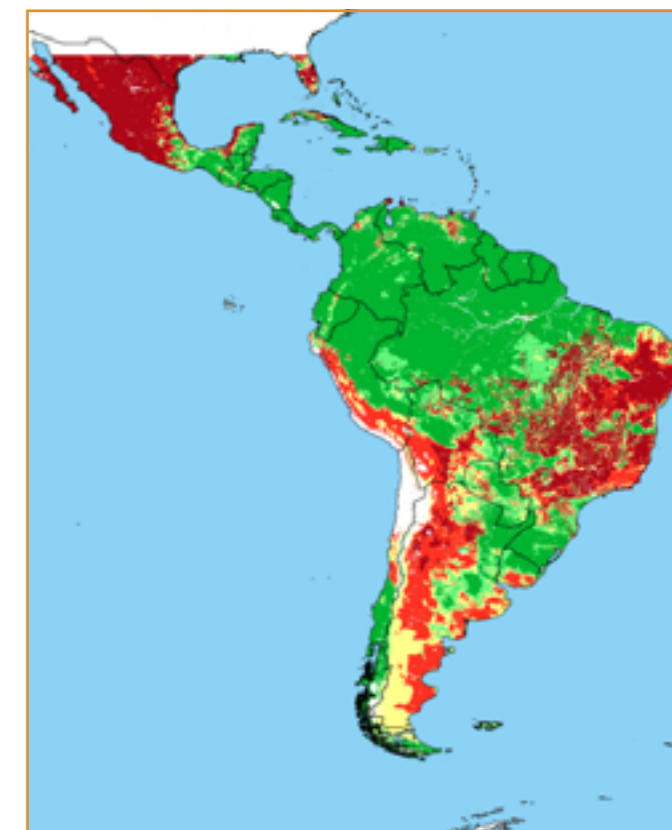

CALENDÁRIO JULIANO

domingo, 14 de maio

segunda-feira, 15 de maio

terça-feira, 16 de maio

quarta-feira, 17 de maio

quinta-feira, 18 de maio

sexta-feira, 19 de maio

sábado, 20 de maio