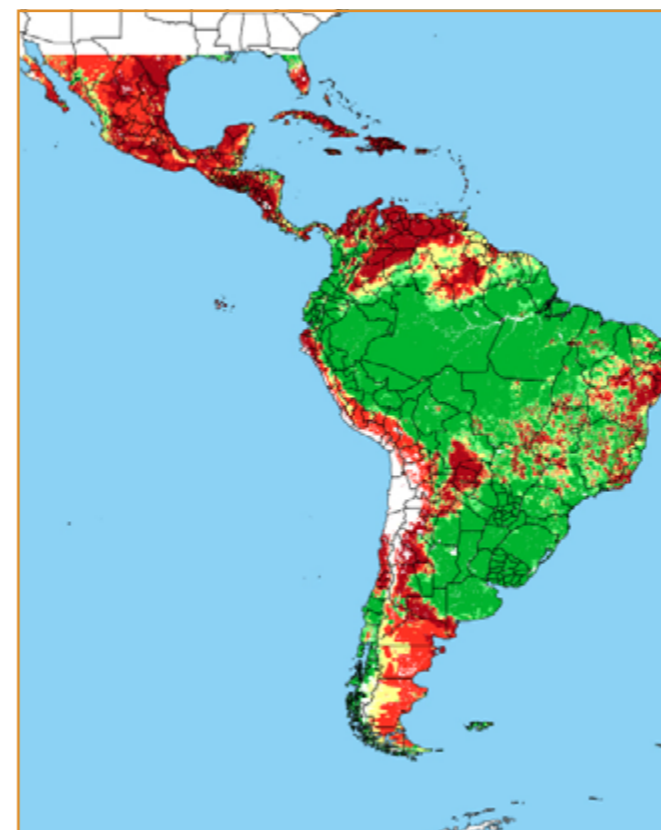

terça-feira, 8 de janeiro