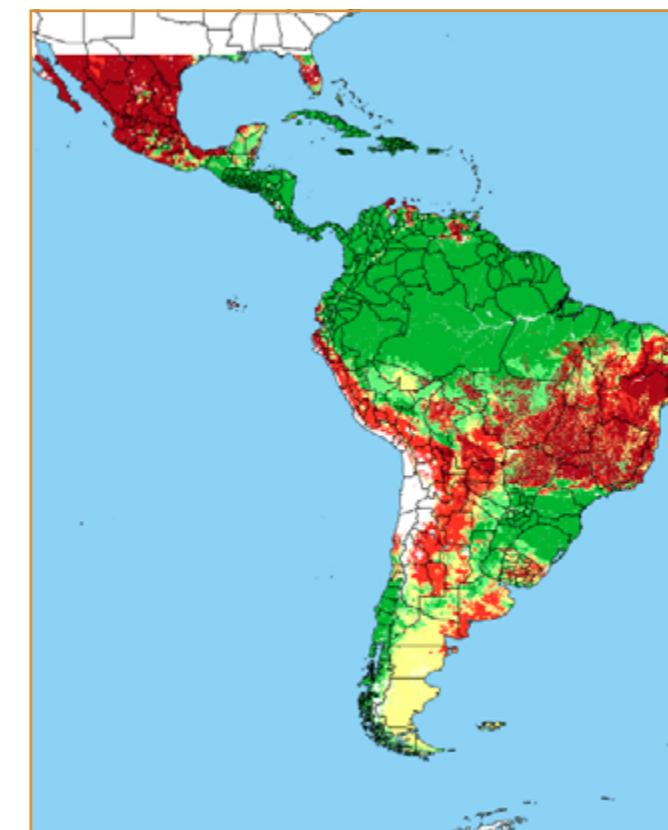

CALENDÁRIO JULIANO

domingo, 26 de maio

segunda-feira, 27 de maio

terça-feira, 28 de maio

quarta-feira, 29 de maio

quinta-feira, 30 de maio

sexta-feira, 31 de maio

sábado, 1 de junho