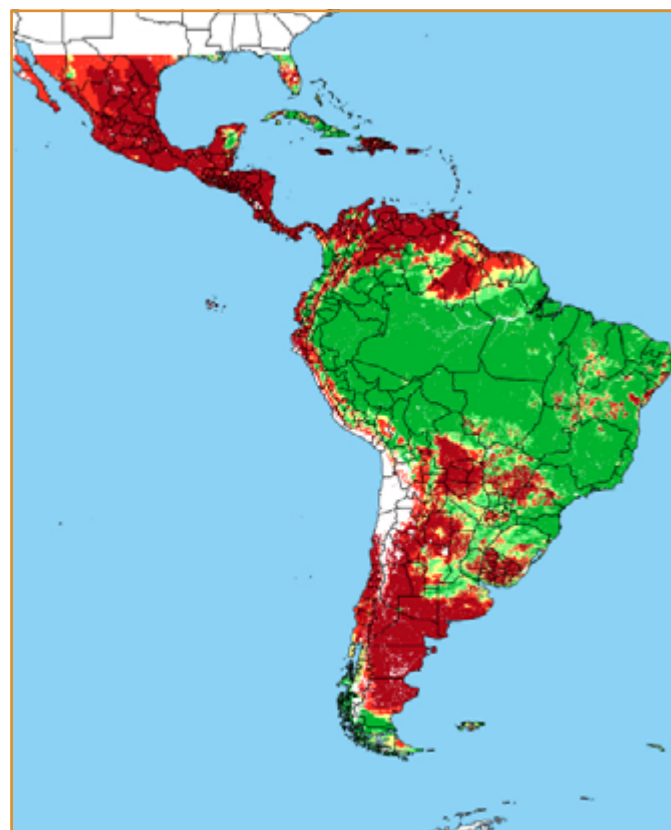

domingo, 17 de fevereiro