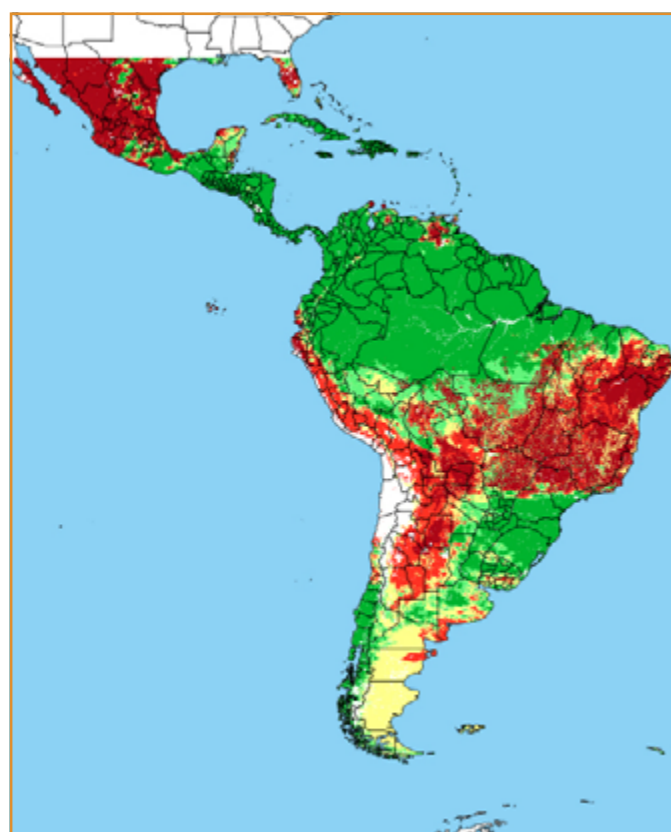

CALENDÁRIO JULIANO

domingo, 26 de maio

segunda-feira, 27 de maio

terça-feira, 28 de maio

quarta-feira, 29 de maio

quinta-feira, 30 de maio

sexta-feira, 31 de maio

sábado, 1 de junho