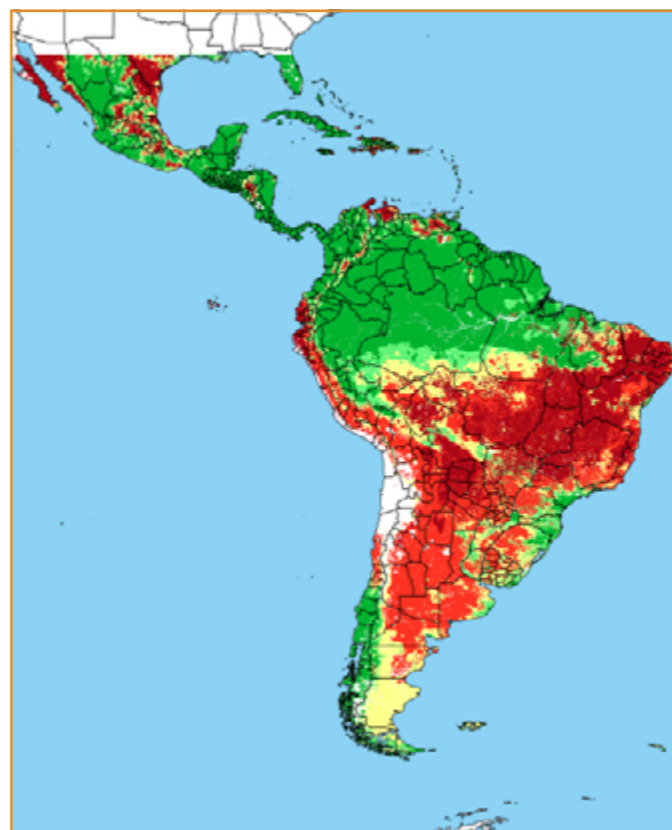

segunda-feira, 8 de julho