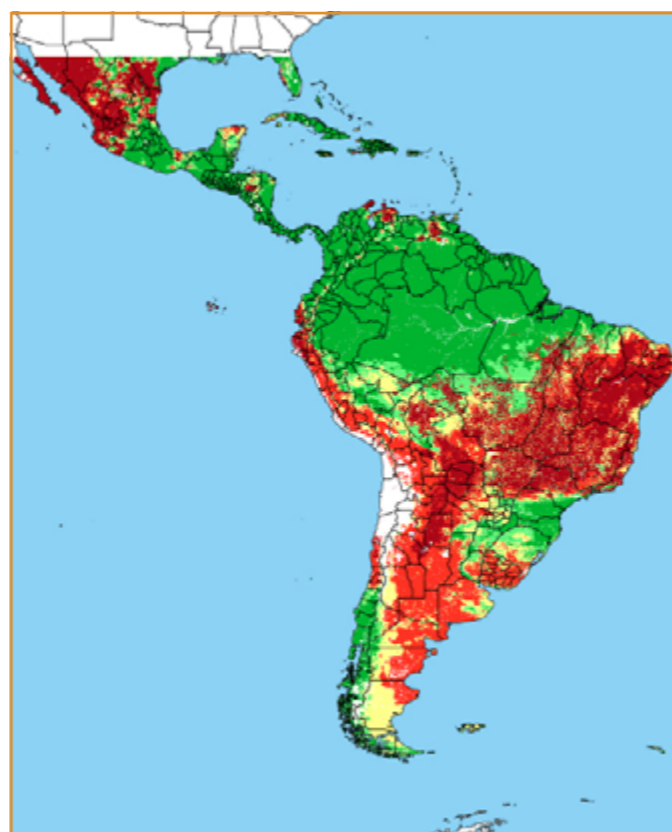

CALENDÁRIO JULIANO

domingo, 2 de junho

segunda-feira, 3 de junho

terça-feira, 4 de junho

quarta-feira, 5 de junho

quinta-feira, 6 de junho

sexta-feira, 7 de junho

sábado, 8 de junho