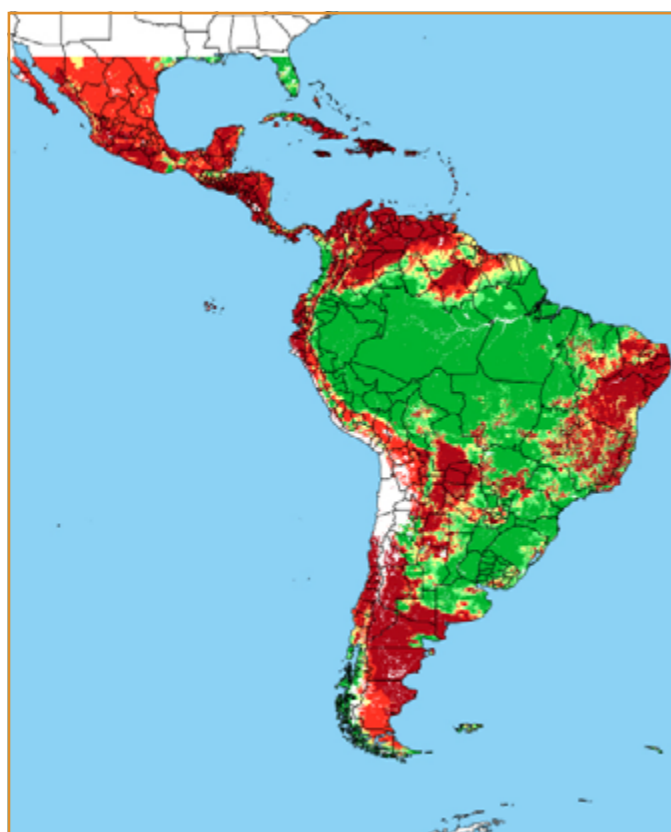

CALENDÁRIO JULIANO

domingo, 20 de janeiro

segunda-feira, 21 de janeiro

terça-feira, 22 de janeiro

quarta-feira, 23 de janeiro

quinta-feira, 24 de janeiro

sexta-feira, 25 de janeiro

sábado, 26 de janeiro