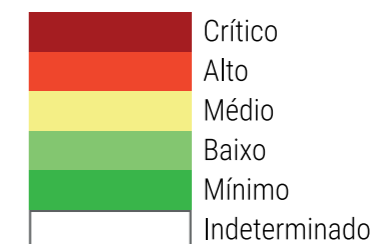

CALENDÁRIO JULIANO

domingo, 3 de novembro

segunda-feira, 4 de novembro

terça-feira, 5 de novembro

quarta-feira, 6 de novembro

quinta-feira, 7 de novembro

sexta-feira, 8 de novembro

sábado, 9 de novembro