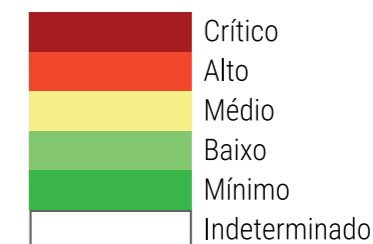

CALENDÁRIO JULIANO

domingo, 14 de julho

segunda-feira, 15 de julho

terça-feira, 16 de julho

quarta-feira, 17 de julho

quinta-feira, 18 de julho

sexta-feira, 19 de julho

sábado, 20 de julho