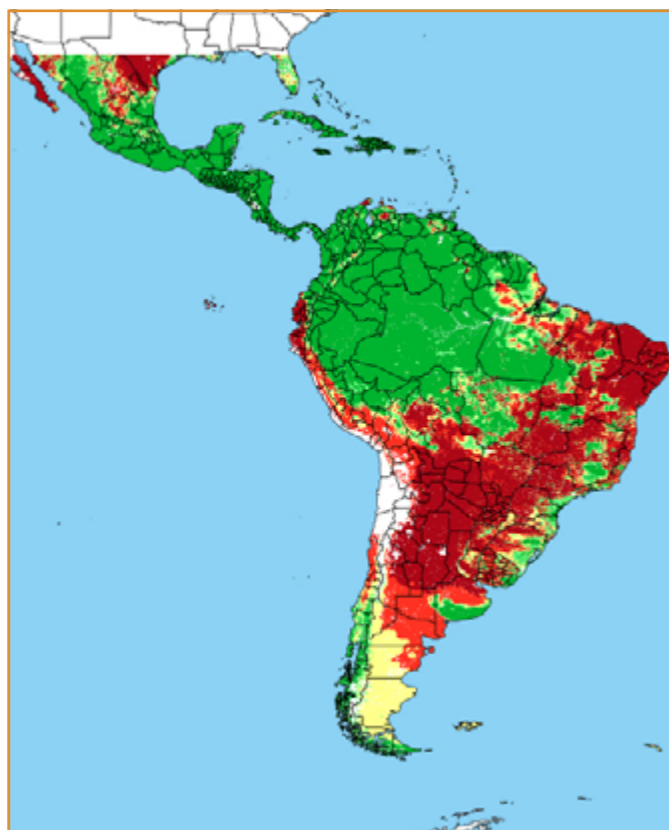

segunda-feira, 30 de setembro