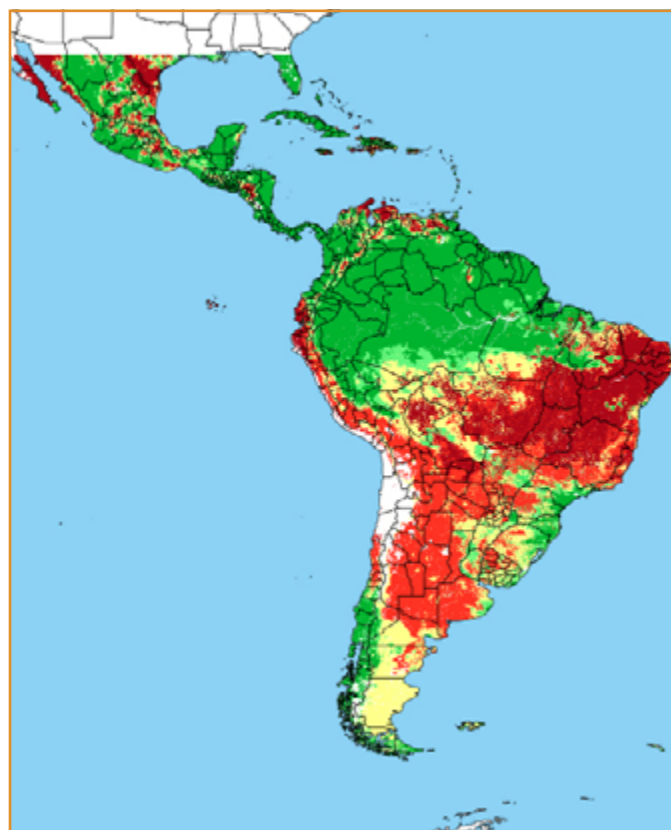

domingo, 7 de julho