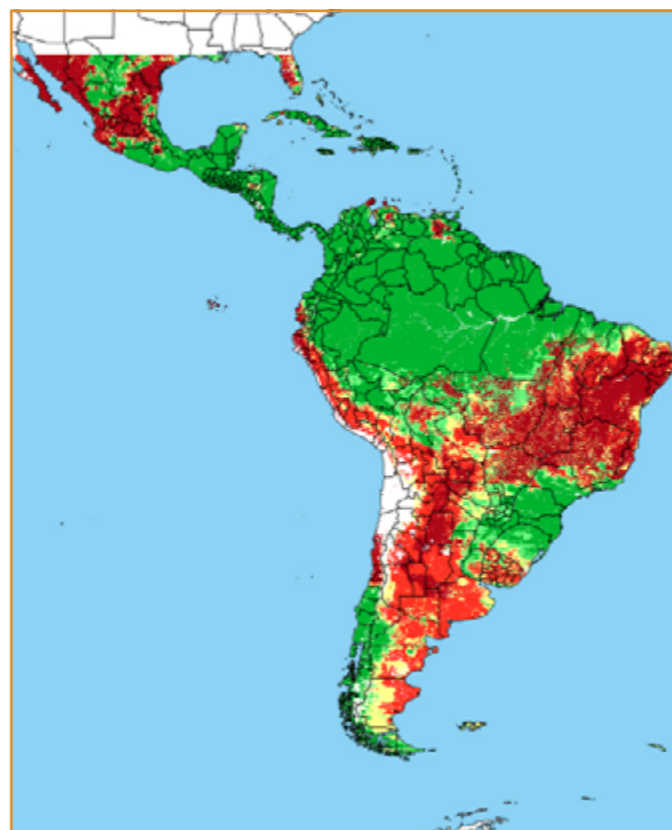

segunda-feira, 3 de junho