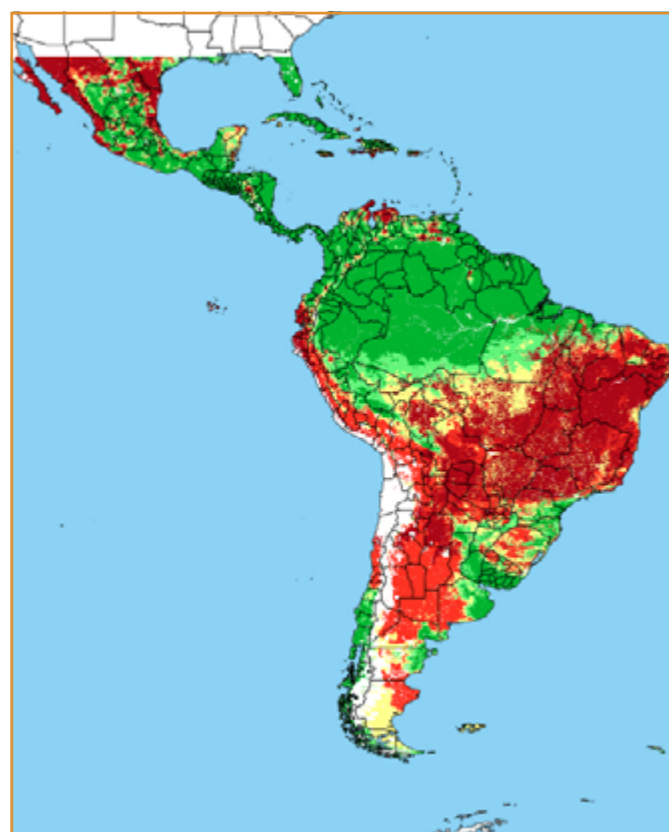

CALENDÁRIO JULIANO

domingo, 16 de junho

segunda-feira, 17 de junho

terça-feira, 18 de junho

quarta-feira, 19 de junho

quinta-feira, 20 de junho

sexta-feira, 21 de junho

sábado, 22 de junho