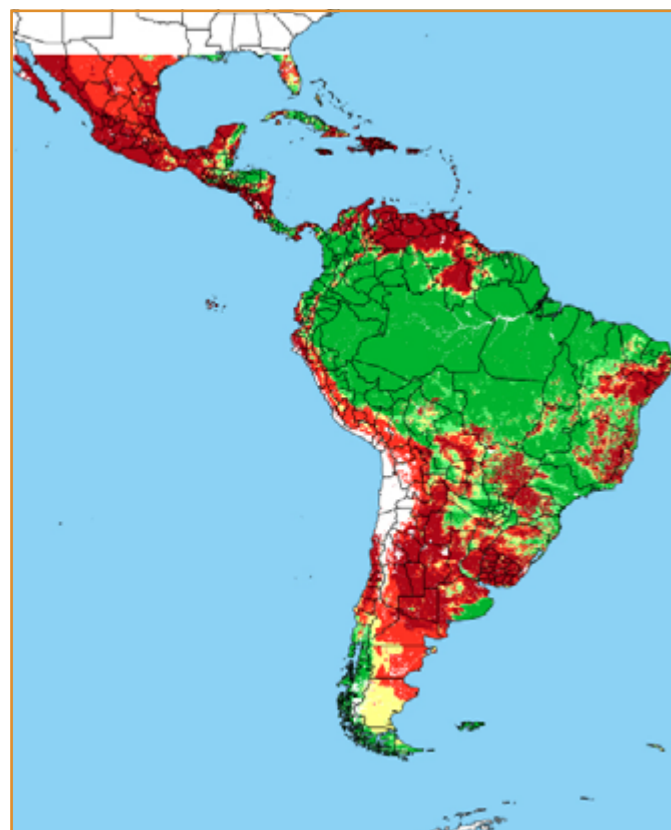

domingo, 14 de abril