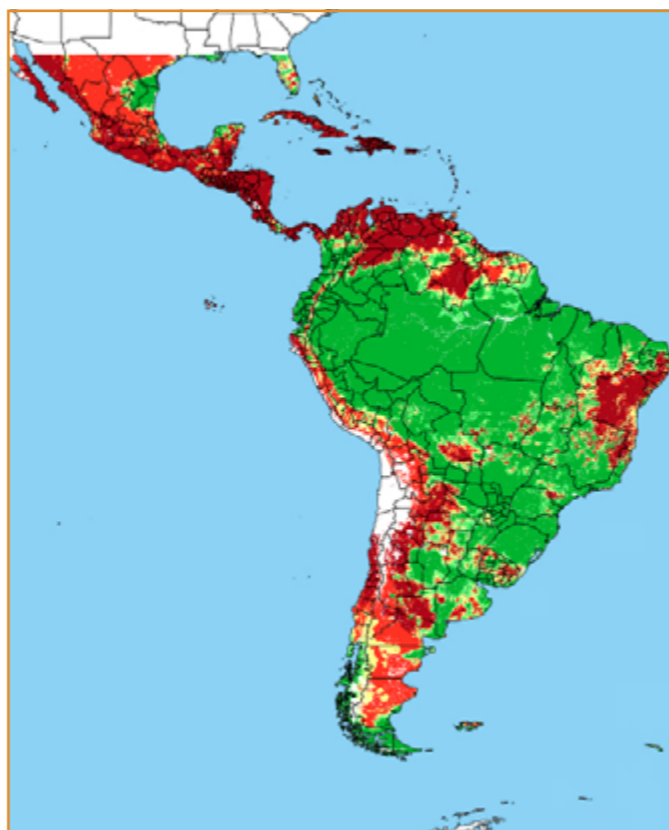

segunda-feira, 18 de março