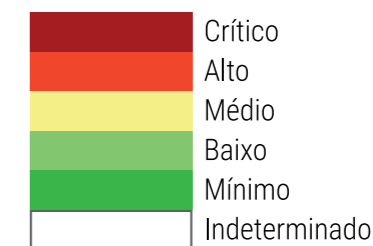

CALENDÁRIO JULIANO

domingo, 6 de outubro

segunda-feira, 7 de outubro

terça-feira, 8 de outubro

quarta-feira, 9 de outubro

quinta-feira, 10 de outubro

sexta-feira, 11 de outubro

sábado, 12 de outubro