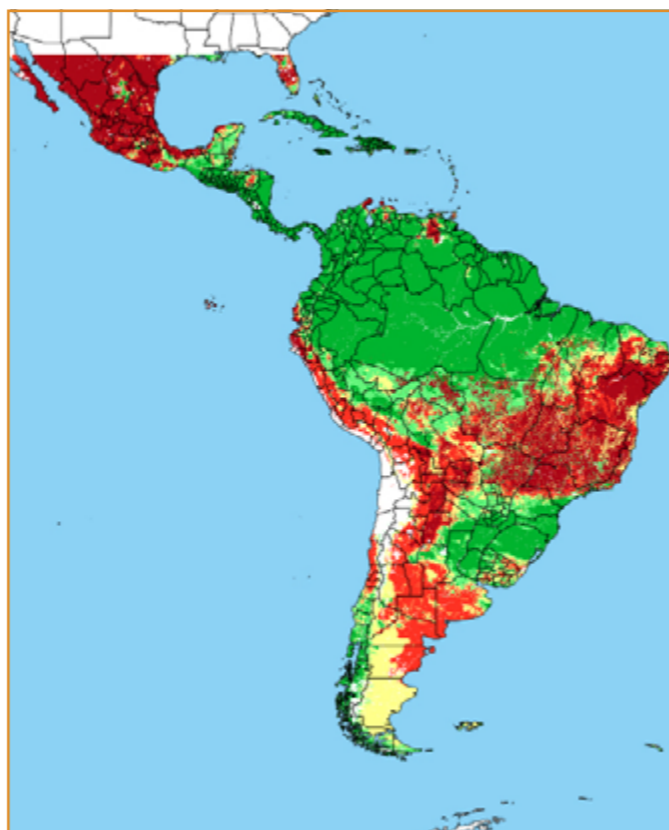

segunda-feira, 27 de maio