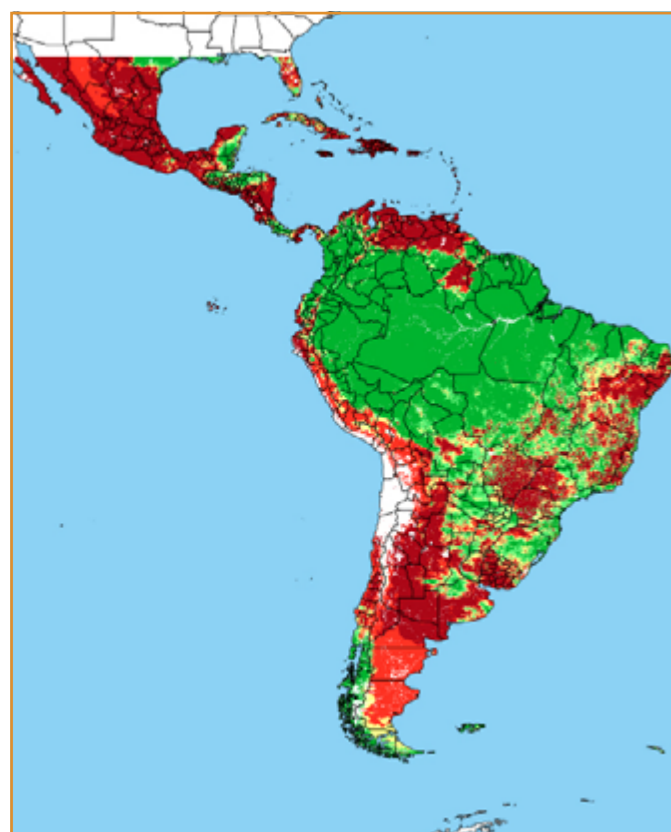

CALENDÁRIO JULIANO

domingo, 14 de abril

segunda-feira, 15 de abril

terça-feira, 16 de abril

quarta-feira, 17 de abril

quinta-feira, 18 de abril

sexta-feira, 19 de abril

sábado, 20 de abril