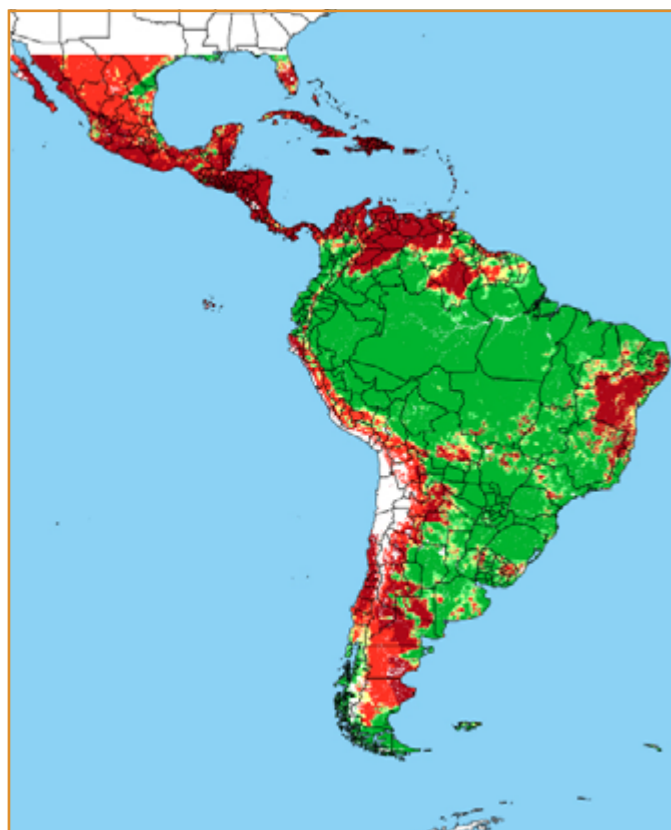

domingo, 17 de março