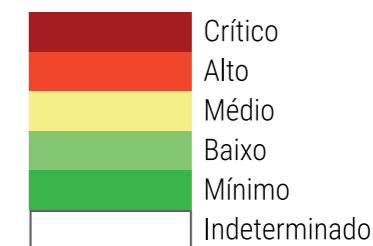

CALENDÁRIO JULIANO

domingo, 22 de setembro

segunda-feira, 23 de setembro

terça-feira, 24 de setembro

quarta-feira, 25 de setembro

quinta-feira, 26 de setembro

sexta-feira, 27 de setembro

sábado, 28 de setembro