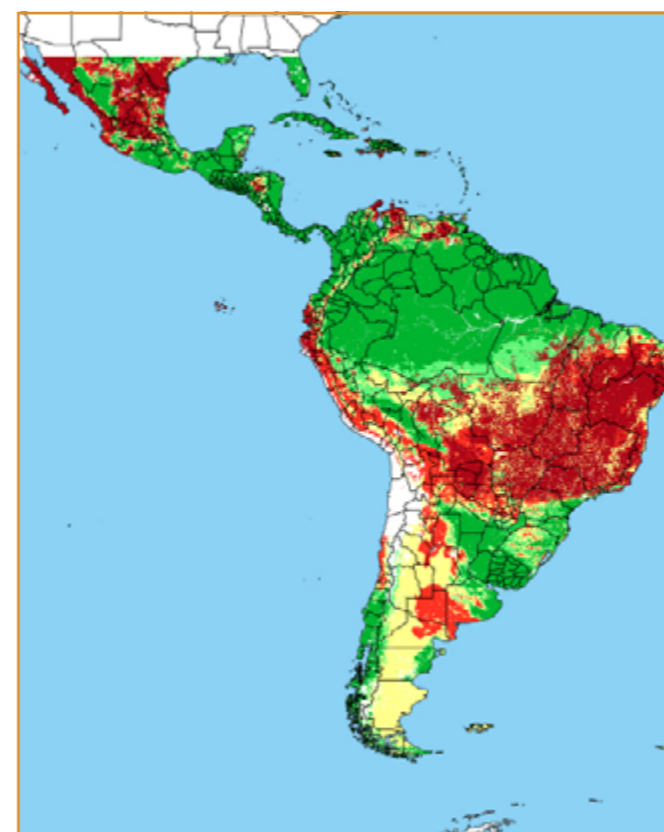

CALENDÁRIO JULIANO

domingo, 9 de junho

segunda-feira, 10 de junho

terça-feira, 11 de junho

quarta-feira, 12 de junho

quinta-feira, 13 de junho

sexta-feira, 14 de junho

sábado, 15 de junho