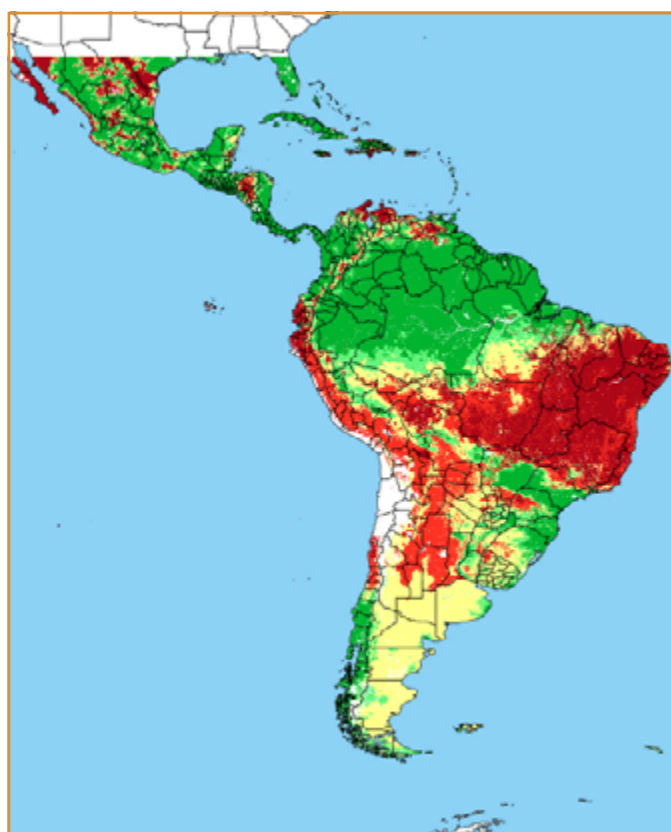

CALENDÁRIO JULIANO

domingo, 30 de junho

segunda-feira, 1 de julho

terça-feira, 2 de julho

quarta-feira, 3 de julho

quinta-feira, 4 de julho

sexta-feira, 5 de julho

sábado, 6 de julho