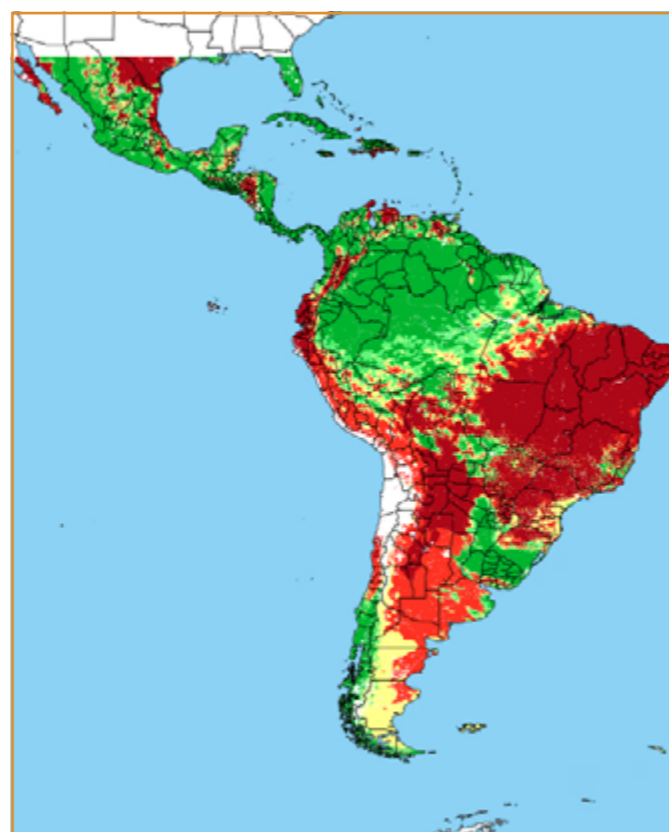

CALENDÁRIO JULIANO

domingo, 25 de agosto

segunda-feira, 26 de agosto

terça-feira, 27 de agosto

quarta-feira, 28 de agosto

quinta-feira, 29 de agosto

sexta-feira, 30 de agosto

sábado, 31 de agosto