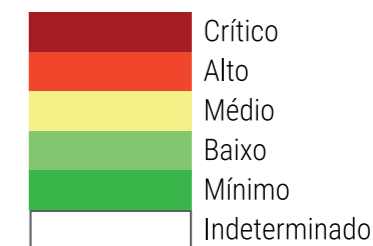

CALENDÁRIO JULIANO

domingo, 5 de maio

segunda-feira, 6 de maio

terça-feira, 7 de maio

quarta-feira, 8 de maio

quinta-feira, 9 de maio

sexta-feira, 10 de maio

sábado, 11 de maio