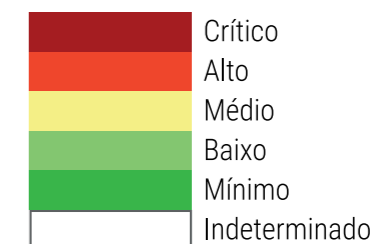

CALENDÁRIO JULIANO

domingo, 4 de agosto

segunda-feira, 5 de agosto

terça-feira, 6 de agosto

quarta-feira, 7 de agosto

quinta-feira, 8 de agosto

sexta-feira, 9 de agosto

sábado, 10 de agosto