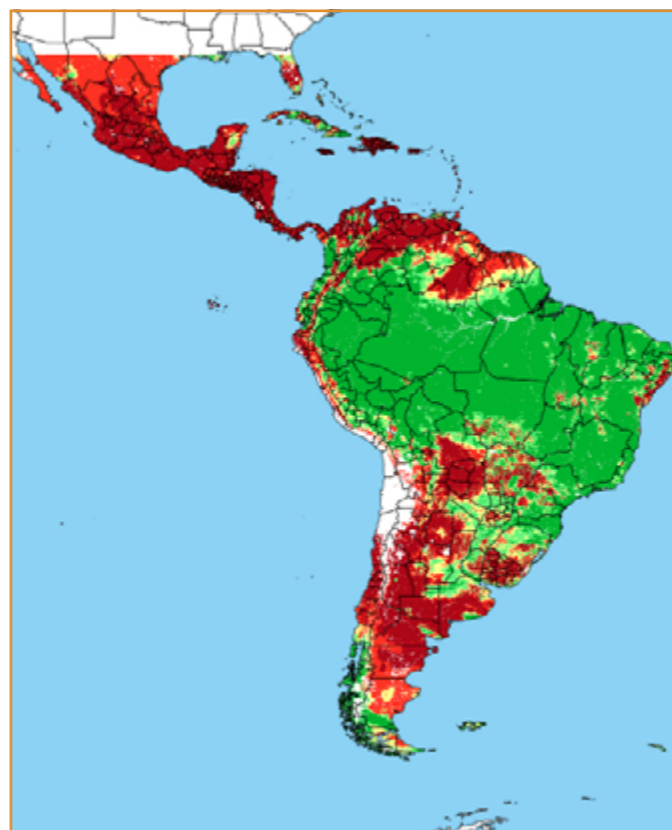

segunda-feira, 18 de fevereiro