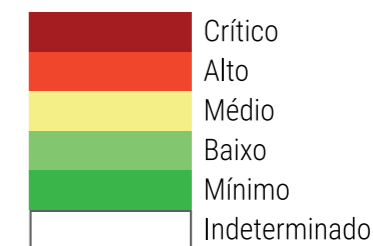

CALENDÁRIO JULIANO

domingo, 28 de abril

segunda-feira, 29 de abril

terça-feira, 30 de abril

quarta-feira, 1 de maio

quinta-feira, 2 de maio

sexta-feira, 3 de maio

sábado, 4 de maio