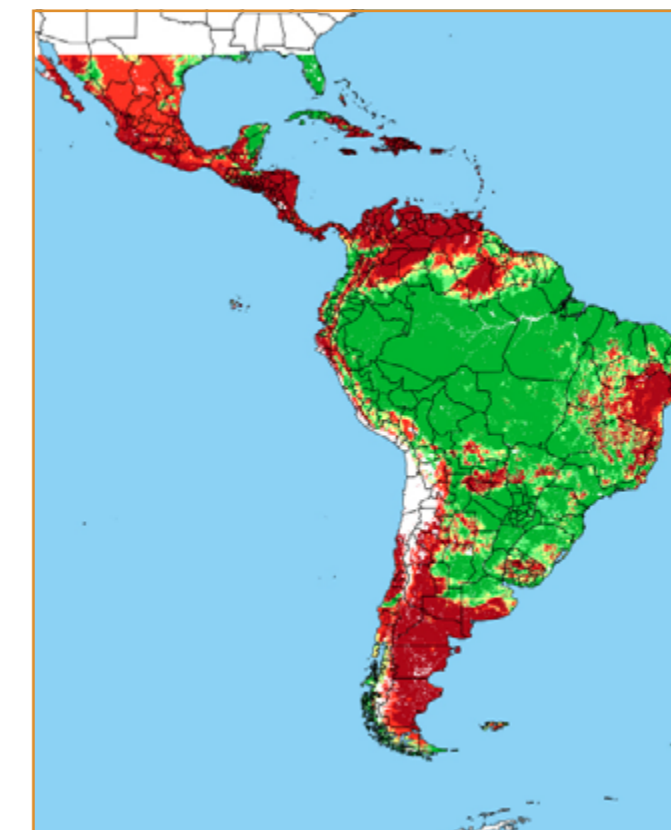

CALENDÁRIO JULIANO

domingo, 10 de fevereiro

segunda-feira, 11 de fevereiro

terça-feira, 12 de fevereiro

quarta-feira, 13 de fevereiro

quinta-feira, 14 de fevereiro

sexta-feira, 15 de fevereiro

sábado, 16 de fevereiro