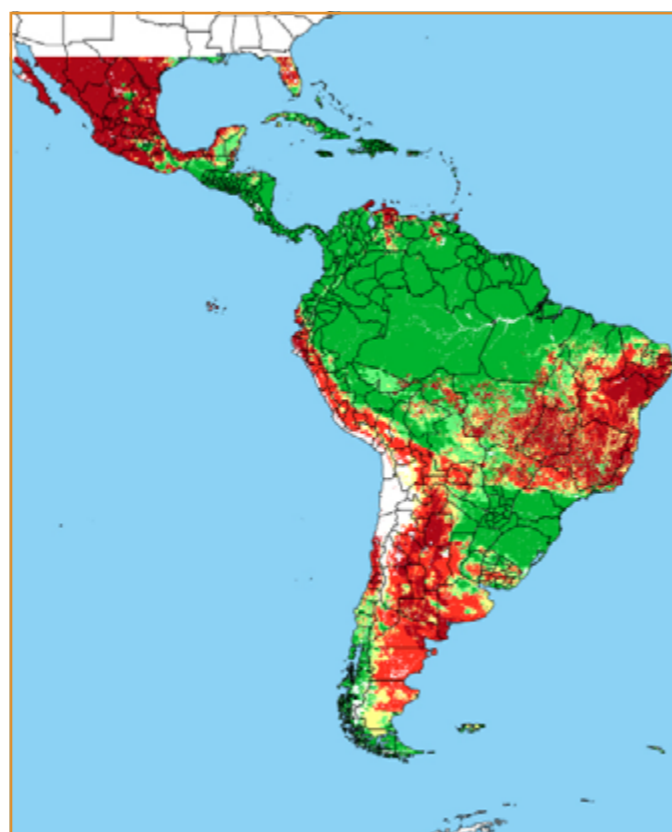

CALENDÁRIO JULIANO

domingo, 19 de maio

segunda-feira, 20 de maio

terça-feira, 21 de maio

quarta-feira, 22 de maio

quinta-feira, 23 de maio

sexta-feira, 24 de maio

sábado, 25 de maio