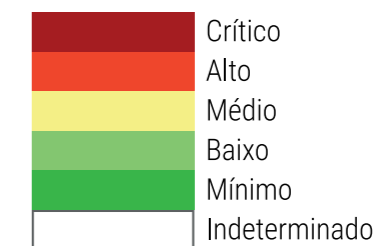

CALENDÁRIO JULIANO

domingo, 8 de dezembro

segunda-feira, 9 de dezembro

terça-feira, 10 de dezembro

quarta-feira, 11 de dezembro

quinta-feira, 12 de dezembro

sexta-feira, 13 de dezembro

sábado, 14 de dezembro