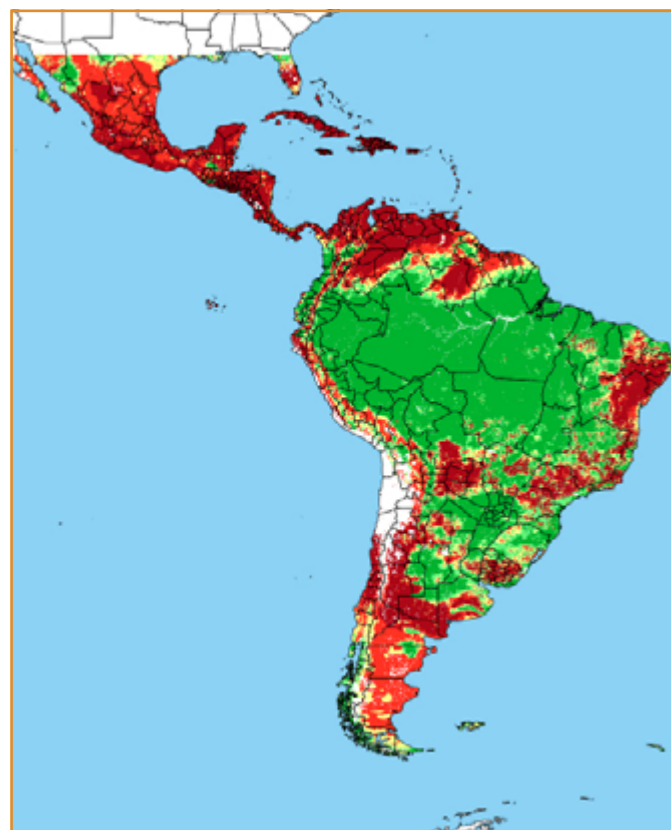

domingo, 10 de fevereiro