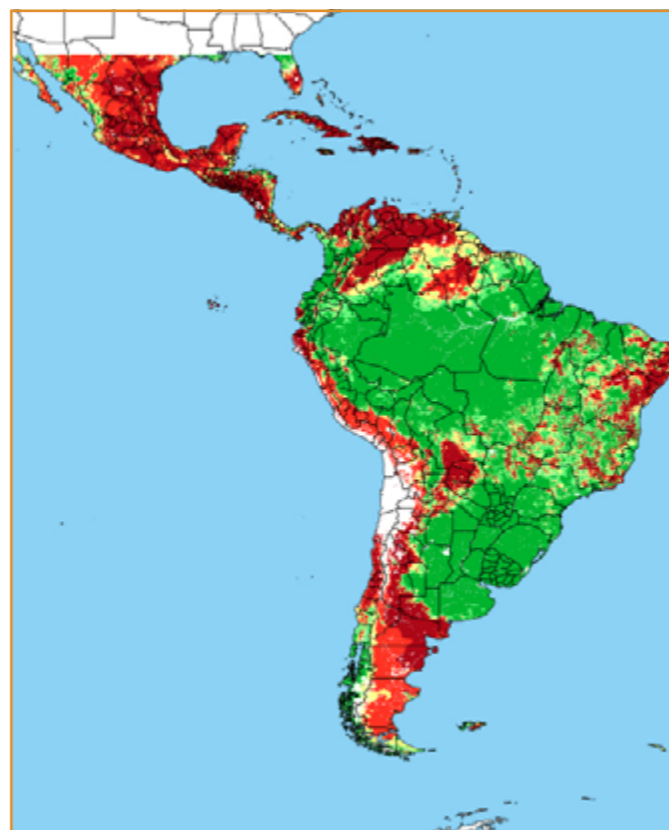

segunda-feira, 7 de janeiro