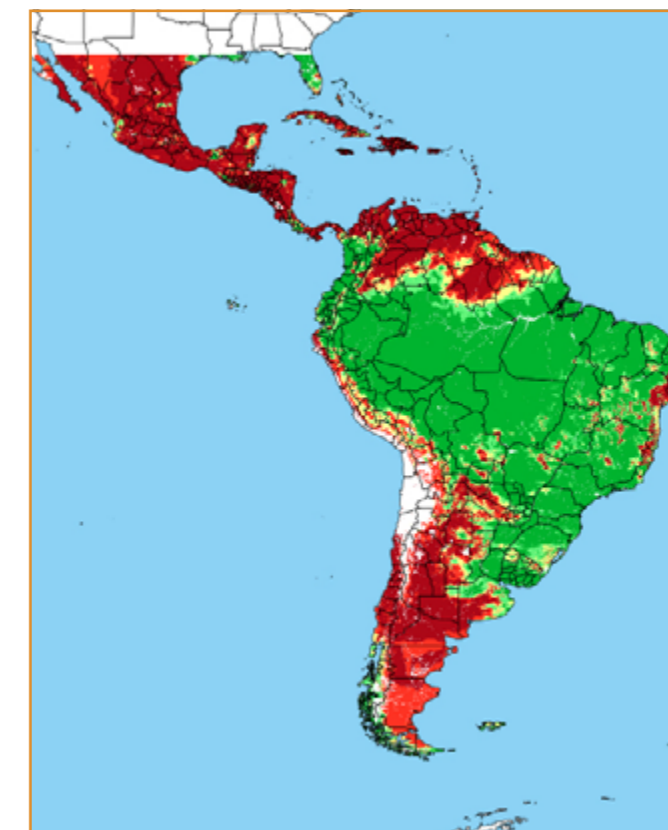

CALENDÁRIO JULIANO

domingo, 24 de fevereiro

segunda-feira, 25 de fevereiro

terça-feira, 26 de fevereiro

quarta-feira, 27 de fevereiro

quinta-feira, 28 de fevereiro

sexta-feira, 1 de março

sábado, 2 de março