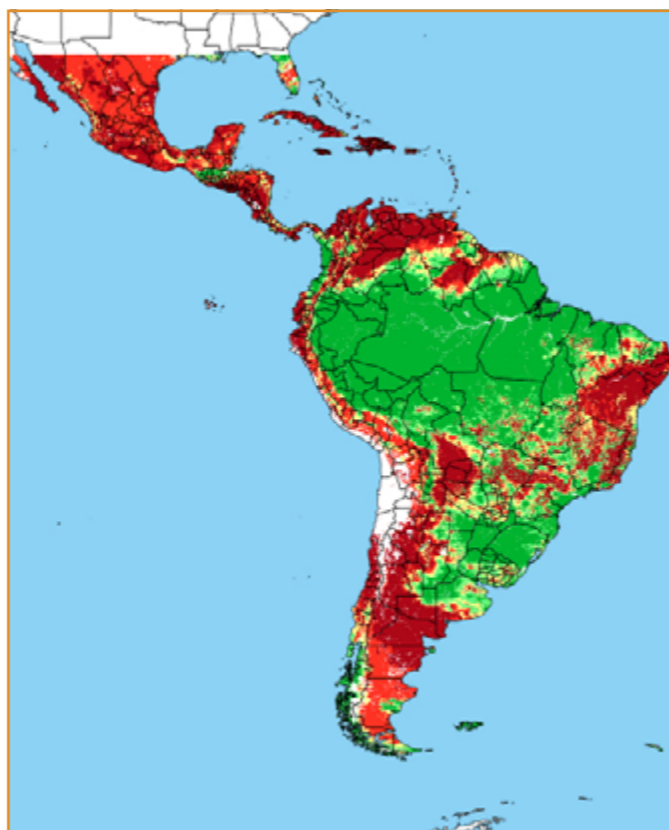

segunda-feira, 21 de janeiro