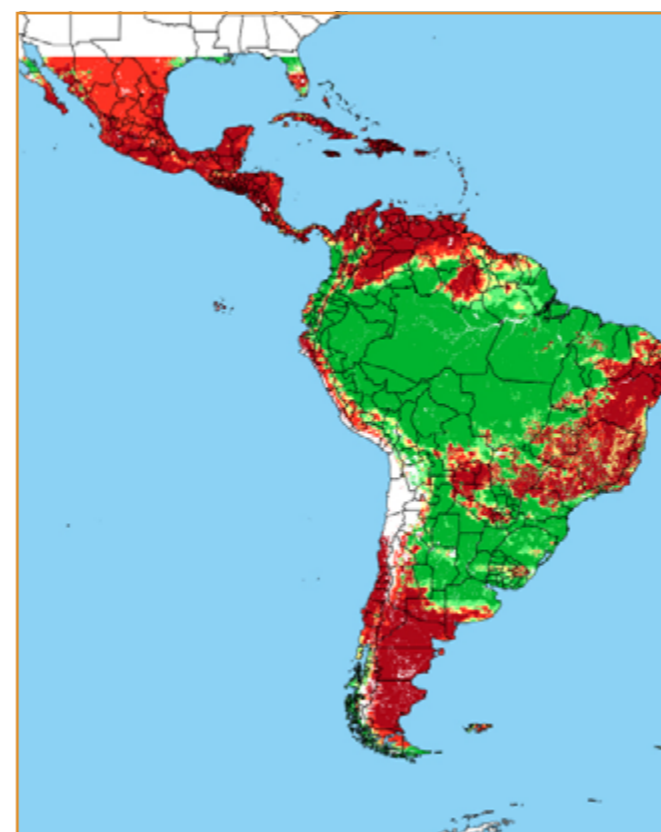

CALENDÁRIO JULIANO

domingo, 27 de janeiro

segunda-feira, 28 de janeiro

terça-feira, 29 de janeiro

quarta-feira, 30 de janeiro

quinta-feira, 31 de janeiro

sexta-feira, 1 de fevereiro

sábado, 2 de fevereiro