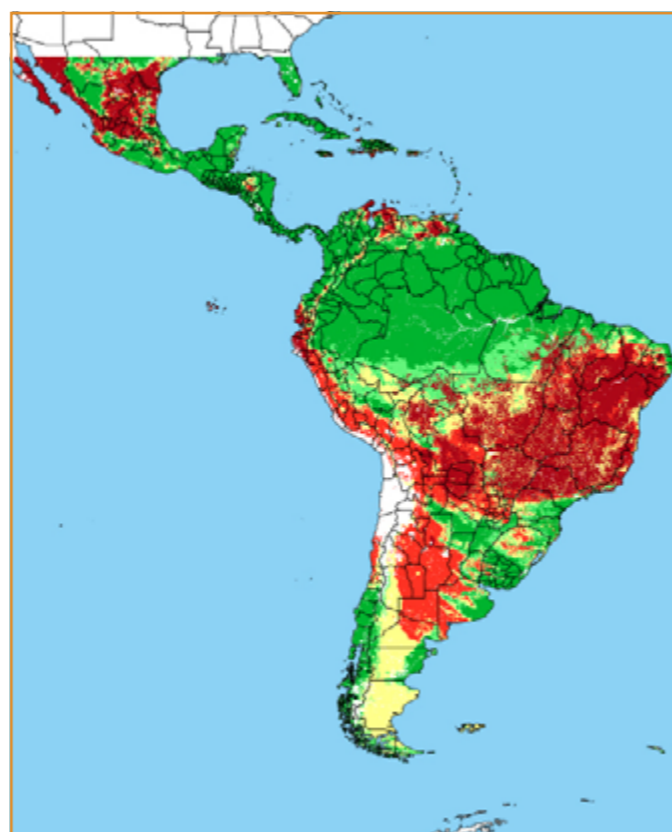

CALENDÁRIO JULIANO

domingo, 9 de junho

segunda-feira, 10 de junho

terça-feira, 11 de junho

quarta-feira, 12 de junho

quinta-feira, 13 de junho

sexta-feira, 14 de junho

sábado, 15 de junho