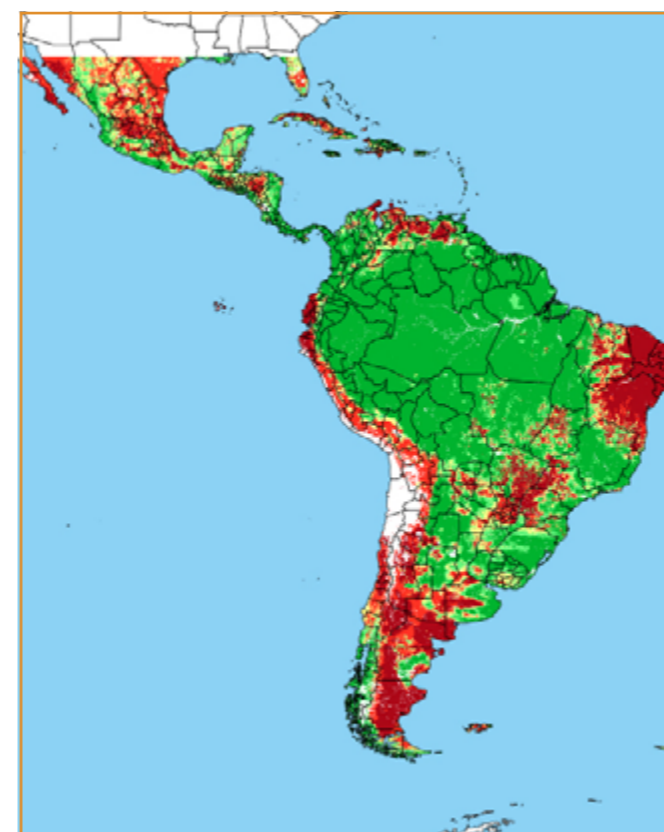

CALENDÁRIO JULIANO

domingo, 17 de novembro

segunda-feira, 18 de novembro

terça-feira, 19 de novembro

quarta-feira, 20 de novembro

quinta-feira, 21 de novembro

sexta-feira, 22 de novembro

sábado, 23 de novembro