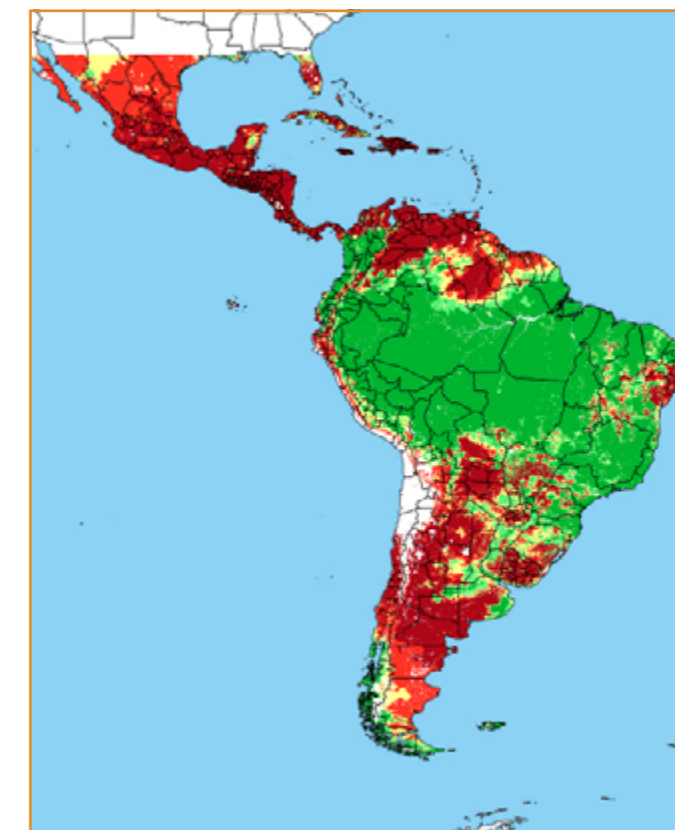

CALENDÁRIO JULIANO

domingo, 17 de fevereiro

segunda-feira, 18 de fevereiro

terça-feira, 19 de fevereiro

quarta-feira, 20 de fevereiro

quinta-feira, 21 de fevereiro

sexta-feira, 22 de fevereiro

sábado, 23 de fevereiro