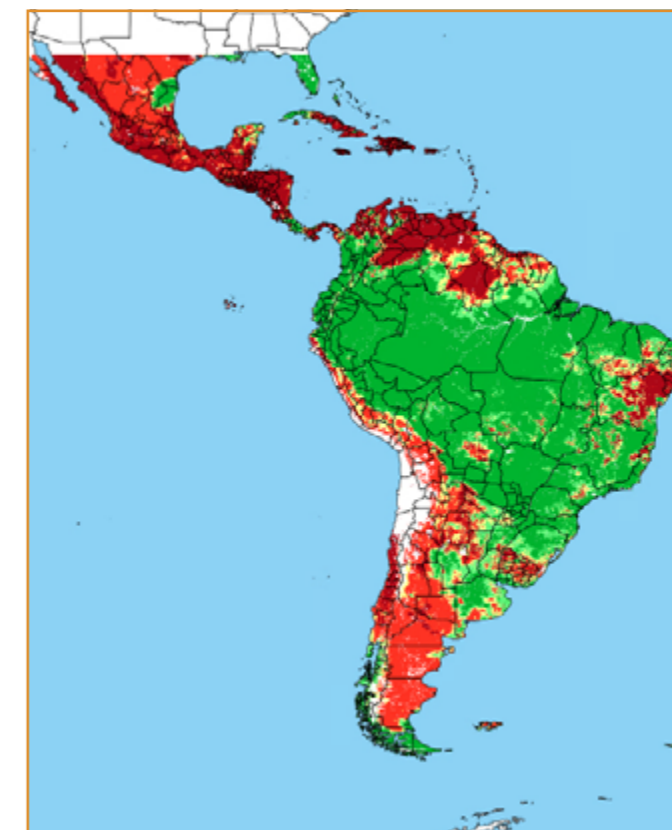

CALENDÁRIO JULIANO

domingo, 17 de março

segunda-feira, 18 de março

terça-feira, 19 de março

quarta-feira, 20 de março

quinta-feira, 21 de março

sexta-feira, 22 de março

sábado, 23 de março