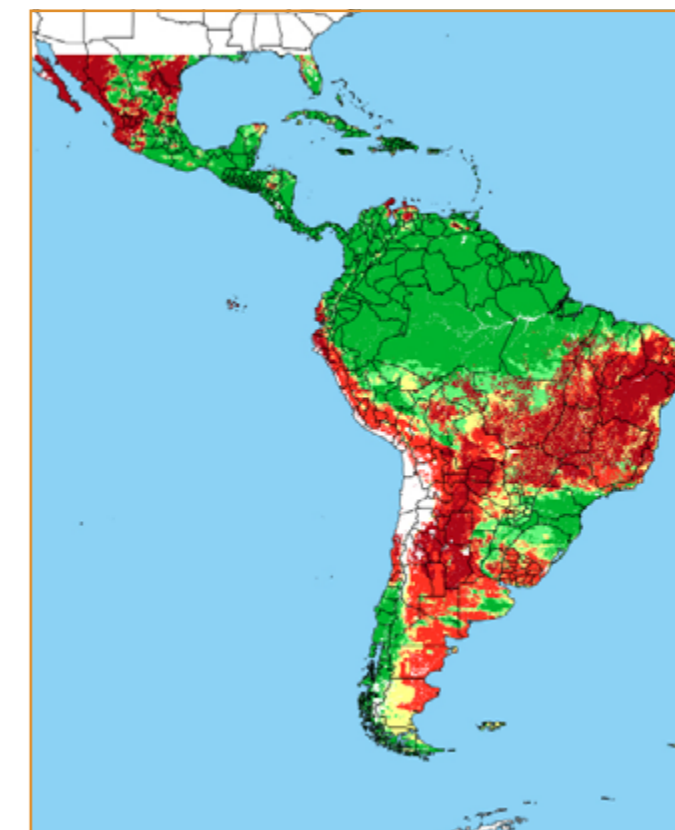

CALENDÁRIO JULIANO

domingo, 2 de junho

segunda-feira, 3 de junho

terça-feira, 4 de junho

quarta-feira, 5 de junho

quinta-feira, 6 de junho

sexta-feira, 7 de junho

sábado, 8 de junho