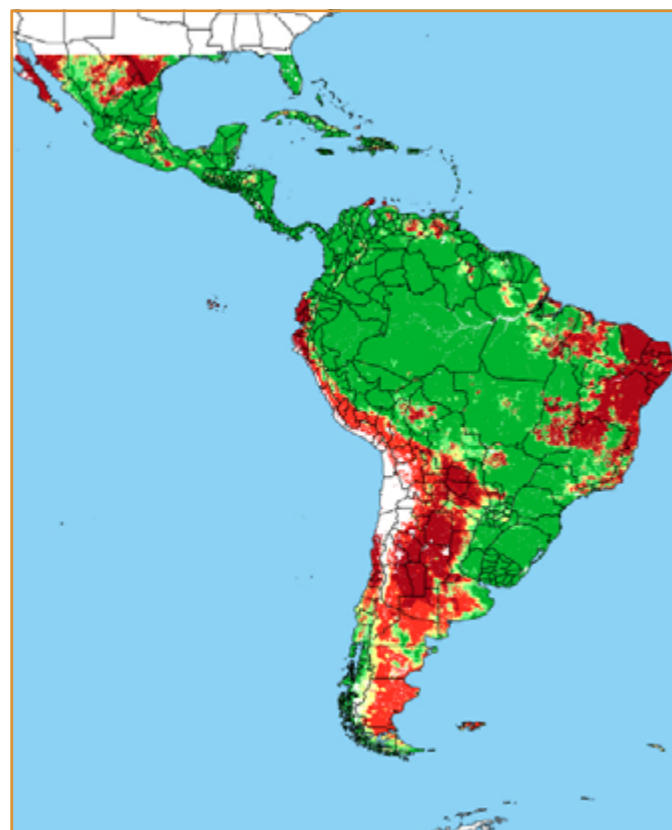

segunda-feira, 21 de outubro