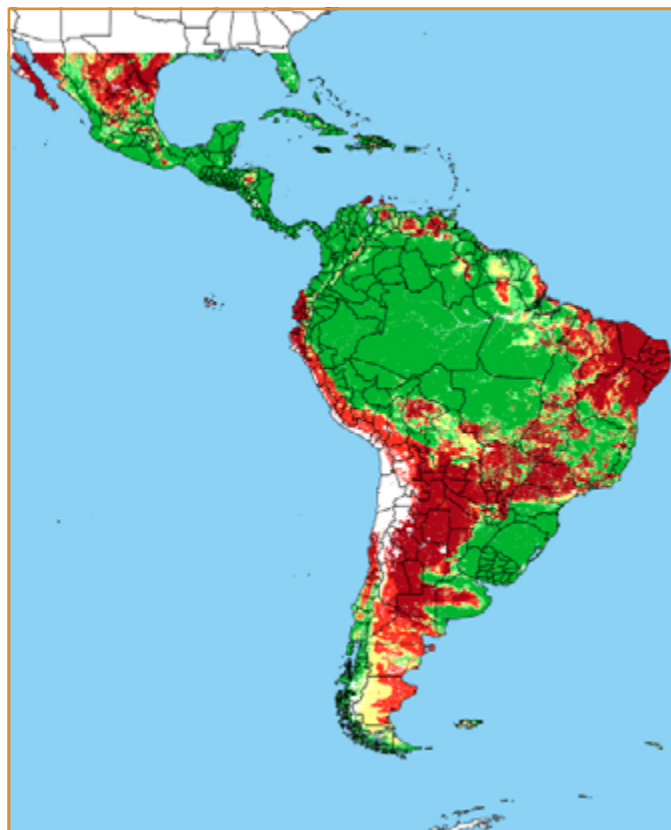

domingo, 27 de outubro