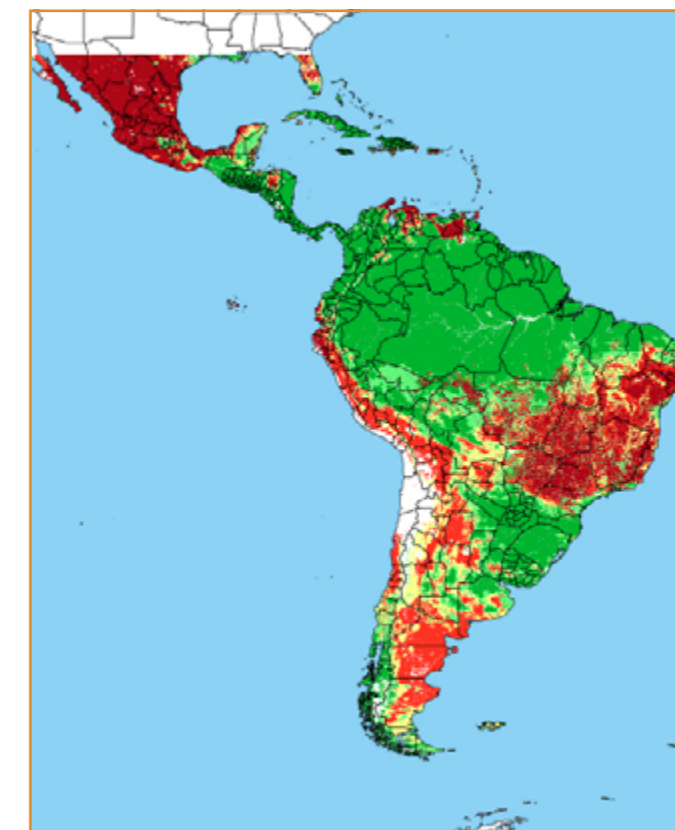

CALENDÁRIO JULIANO

domingo, 19 de maio

segunda-feira, 20 de maio

terça-feira, 21 de maio

quarta-feira, 22 de maio

quinta-feira, 23 de maio

sexta-feira, 24 de maio

sábado, 25 de maio