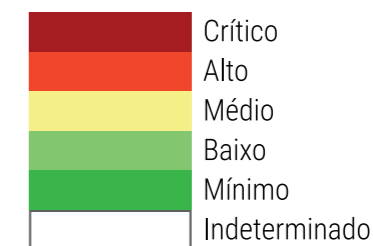

CALENDÁRIO JULIANO

domingo, 7 de abril

segunda-feira, 8 de abril

terça-feira, 9 de abril

quarta-feira, 10 de abril

quinta-feira, 11 de abril

sexta-feira, 12 de abril

sábado, 13 de abril