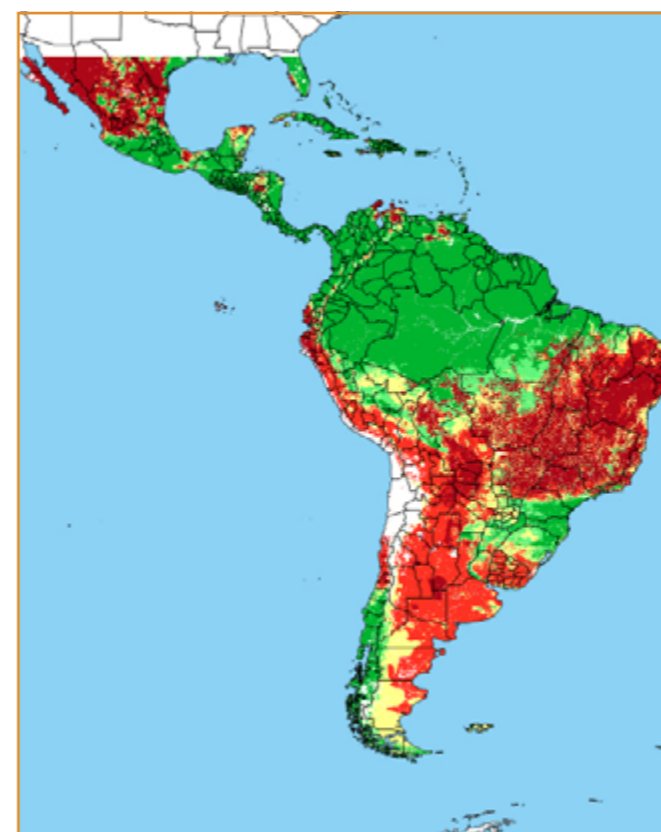

CALENDÁRIO JULIANO

domingo, 2 de junho

segunda-feira, 3 de junho

terça-feira, 4 de junho

quarta-feira, 5 de junho

quinta-feira, 6 de junho

sexta-feira, 7 de junho

sábado, 8 de junho