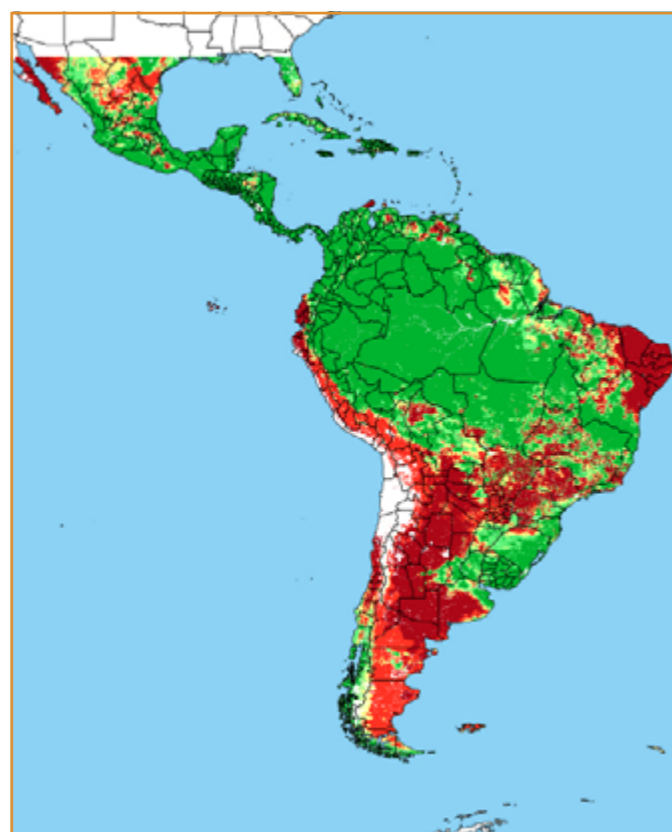

CALENDÁRIO JULIANO

domingo, 20 de outubro

segunda-feira, 21 de outubro

terça-feira, 22 de outubro

quarta-feira, 23 de outubro

quinta-feira, 24 de outubro

sexta-feira, 25 de outubro

sábado, 26 de outubro