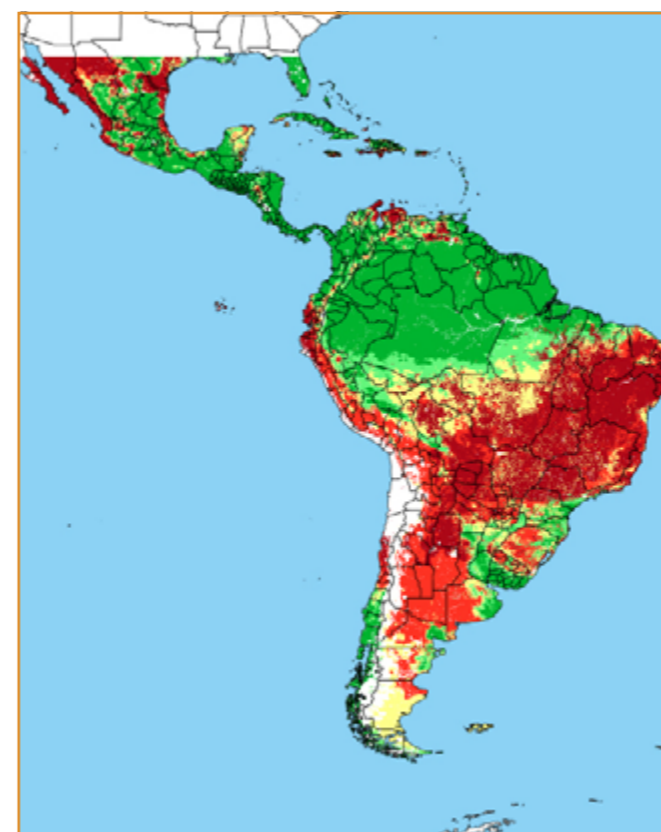

CALENDÁRIO JULIANO

domingo, 16 de junho

segunda-feira, 17 de junho

terça-feira, 18 de junho

quarta-feira, 19 de junho

quinta-feira, 20 de junho

sexta-feira, 21 de junho

sábado, 22 de junho