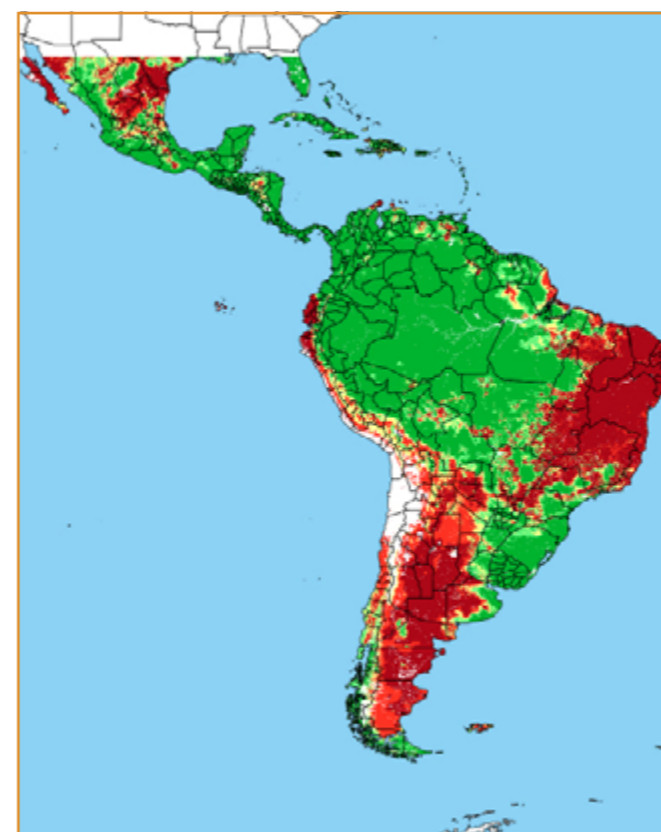

CALENDÁRIO JULIANO

domingo, 13 de outubro

segunda-feira, 14 de outubro

terça-feira, 15 de outubro

quarta-feira, 16 de outubro

quinta-feira, 17 de outubro

sexta-feira, 18 de outubro

sábado, 19 de outubro