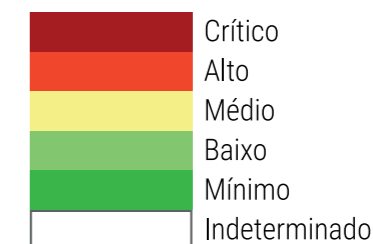

CALENDÁRIO JULIANO

domingo, 16 de junho

segunda-feira, 17 de junho

terça-feira, 18 de junho

quarta-feira, 19 de junho

quinta-feira, 20 de junho

sexta-feira, 21 de junho

sábado, 22 de junho