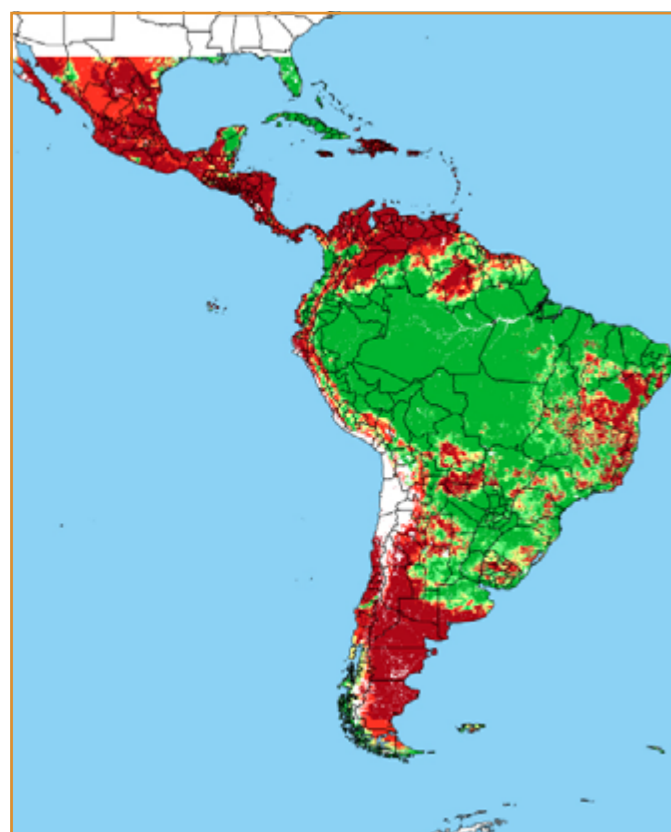

CALENDÁRIO JULIANO

domingo, 10 de fevereiro

segunda-feira, 11 de fevereiro

terça-feira, 12 de fevereiro

quarta-feira, 13 de fevereiro

quinta-feira, 14 de fevereiro

sexta-feira, 15 de fevereiro

sábado, 16 de fevereiro