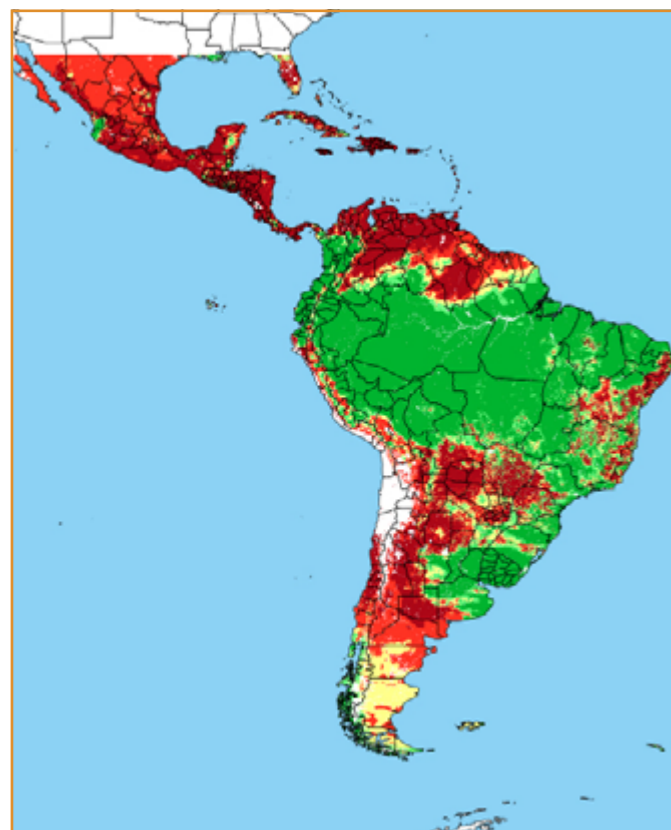

domingo, 24 de fevereiro