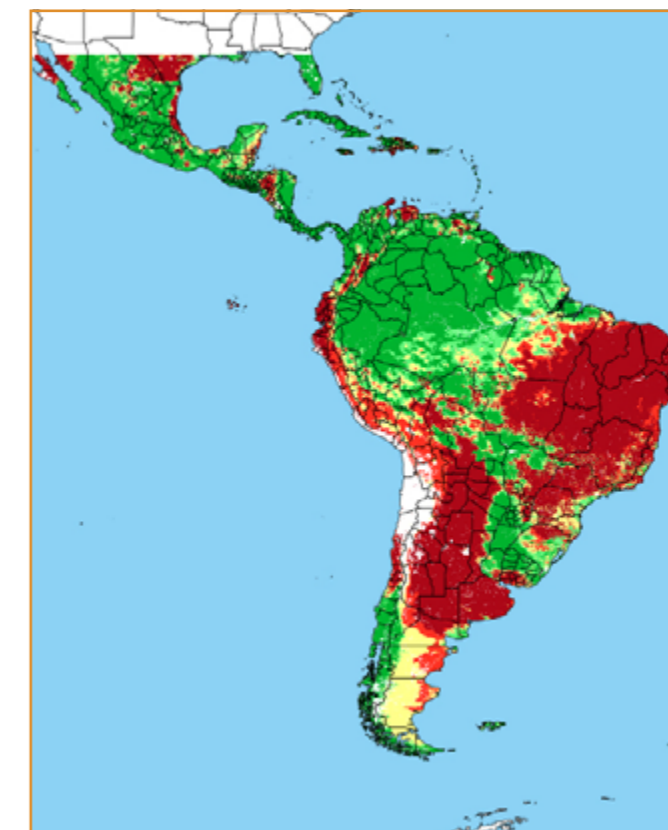

CALENDÁRIO JULIANO

domingo, 25 de agosto

segunda-feira, 26 de agosto

terça-feira, 27 de agosto

quarta-feira, 28 de agosto

quinta-feira, 29 de agosto

sexta-feira, 30 de agosto

sábado, 31 de agosto