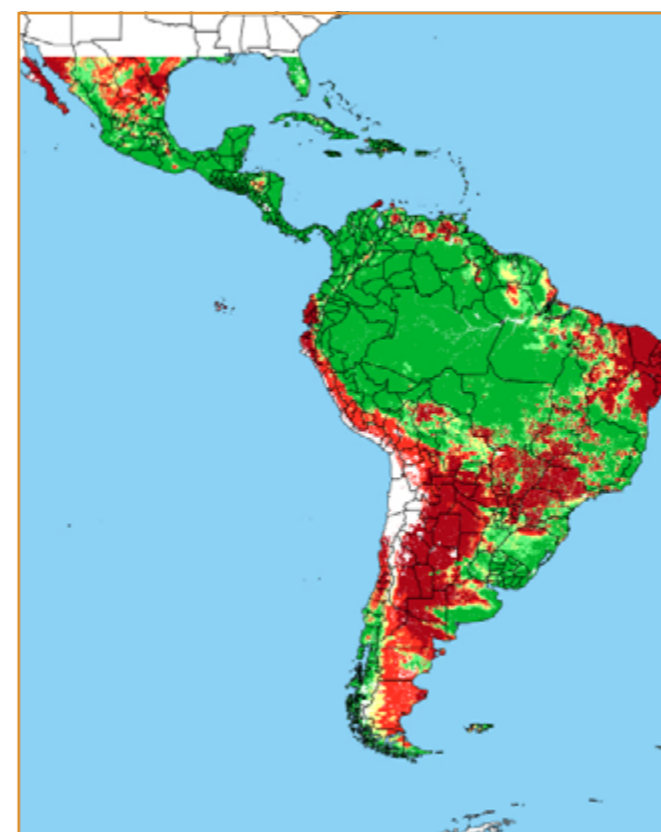

CALENDÁRIO JULIANO

domingo, 20 de outubro

segunda-feira, 21 de outubro

terça-feira, 22 de outubro

quarta-feira, 23 de outubro

quinta-feira, 24 de outubro

sexta-feira, 25 de outubro

sábado, 26 de outubro