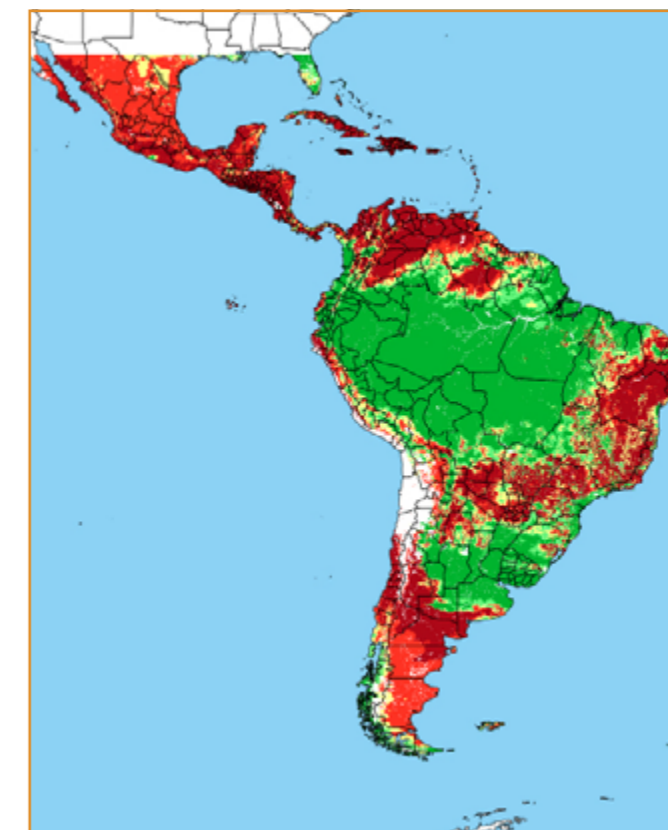

CALENDÁRIO JULIANO

domingo, 27 de janeiro

segunda-feira, 28 de janeiro

terça-feira, 29 de janeiro

quarta-feira, 30 de janeiro

quinta-feira, 31 de janeiro

sexta-feira, 1 de fevereiro

sábado, 2 de fevereiro