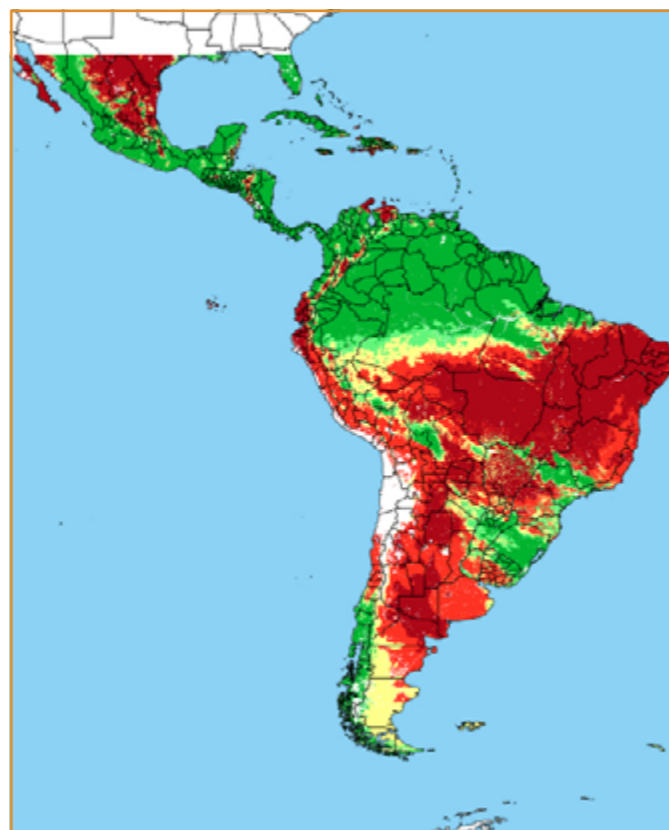

segunda-feira, 5 de agosto