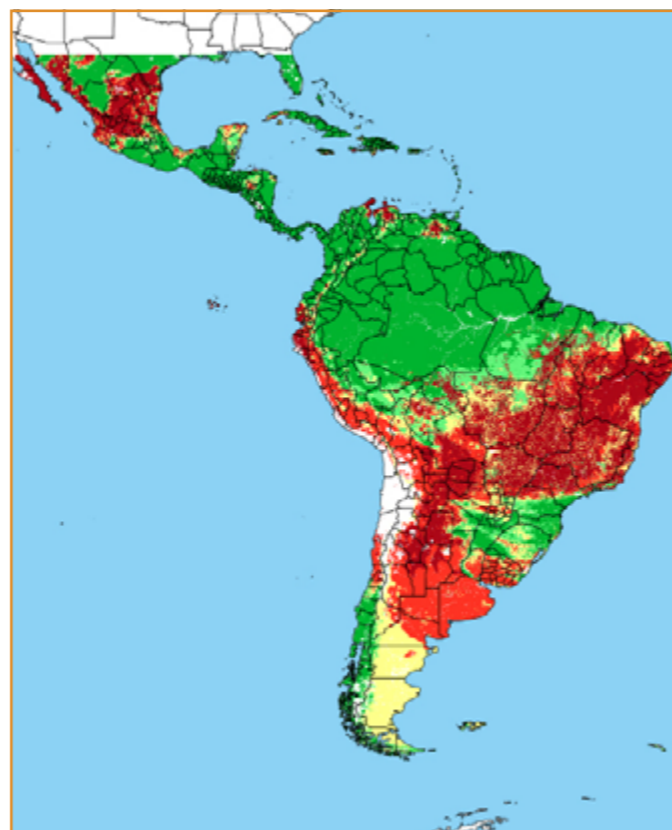

segunda-feira, 10 de junho