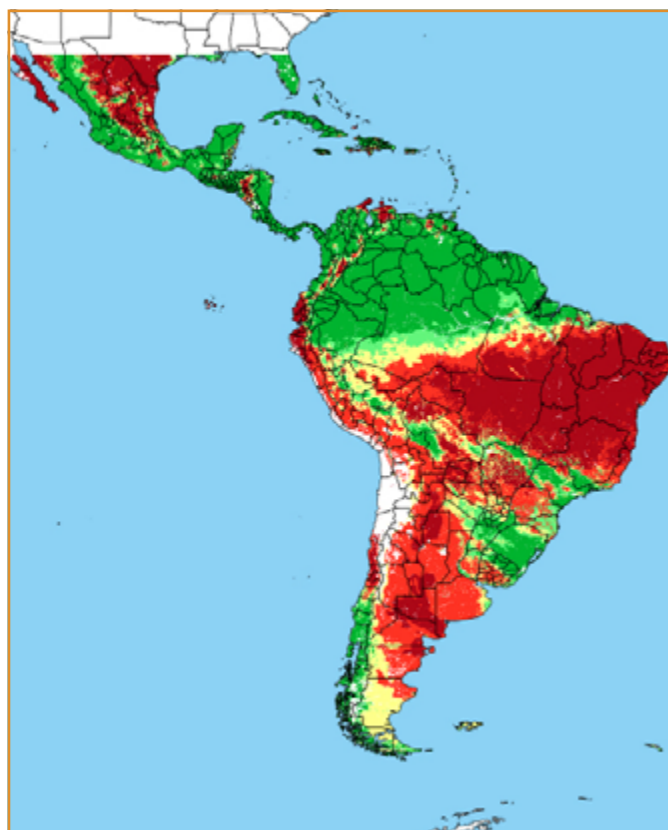

domingo, 4 de agosto