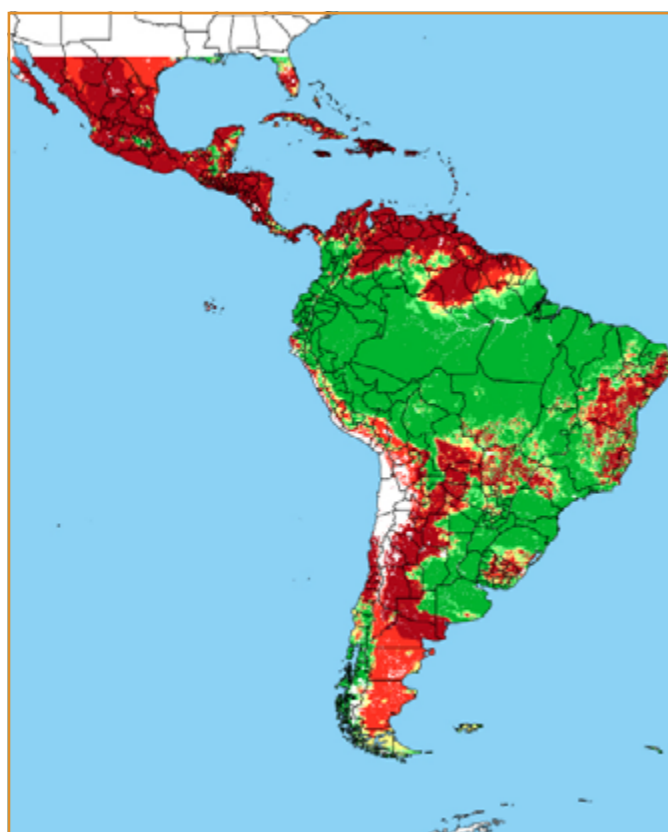

CALENDÁRIO JULIANO

domingo, 3 de março

segunda-feira, 4 de março

terça-feira, 5 de março

quarta-feira, 6 de março

quinta-feira, 7 de março

sexta-feira, 8 de março

sábado, 9 de março