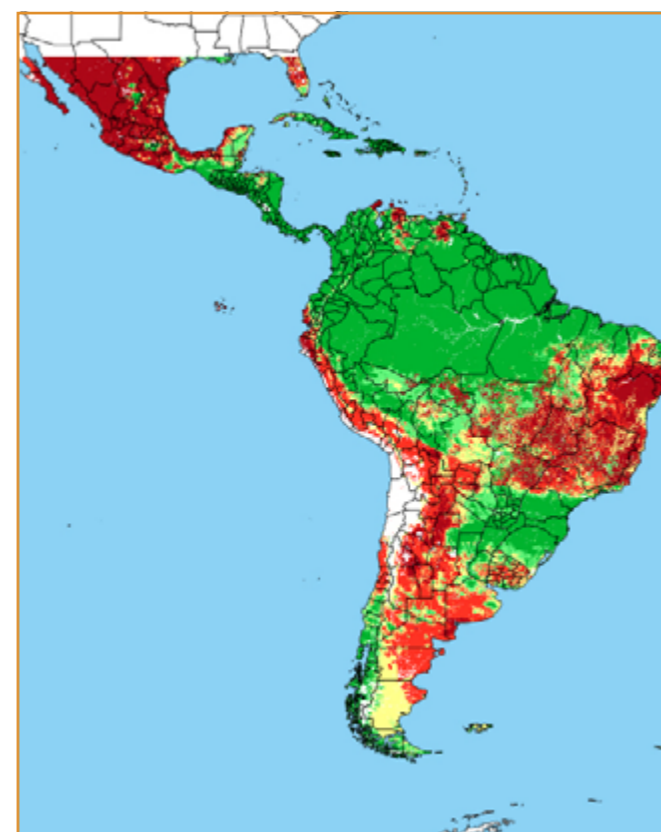

CALENDÁRIO JULIANO

domingo, 19 de maio

segunda-feira, 20 de maio

terça-feira, 21 de maio

quarta-feira, 22 de maio

quinta-feira, 23 de maio

sexta-feira, 24 de maio

sábado, 25 de maio