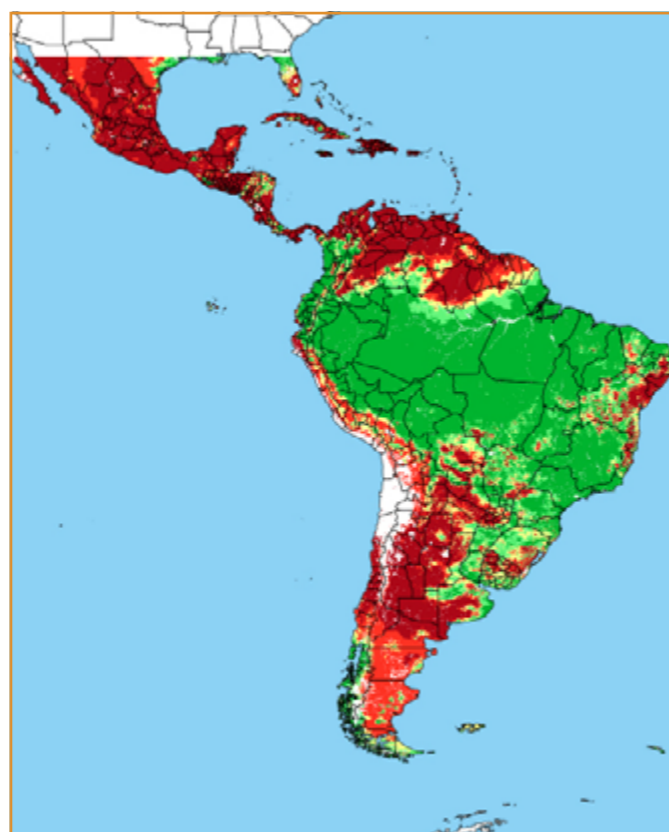

CALENDÁRIO JULIANO

domingo, 24 de fevereiro

segunda-feira, 25 de fevereiro

terça-feira, 26 de fevereiro

quarta-feira, 27 de fevereiro

quinta-feira, 28 de fevereiro

sexta-feira, 1 de março

sábado, 2 de março