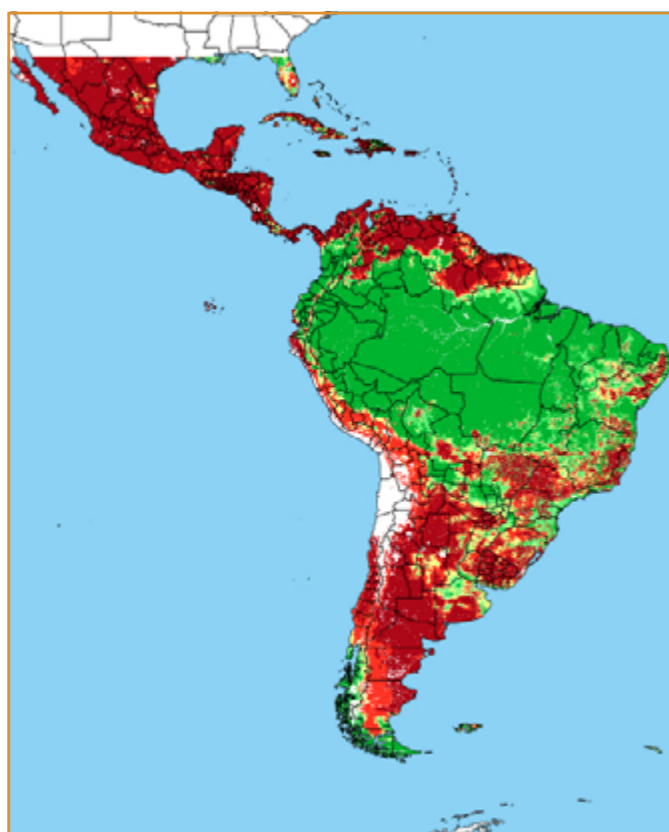

CALENDÁRIO JULIANO

domingo, 24 de março

segunda-feira, 25 de março

terça-feira, 26 de março

quarta-feira, 27 de março

quinta-feira, 28 de março

sexta-feira, 29 de março

sábado, 30 de março