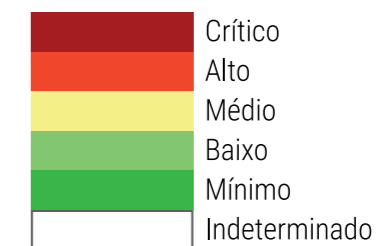

CALENDÁRIO JULIANO

domingo, 15 de dezembro

segunda-feira, 16 de dezembro

terça-feira, 17 de dezembro

quarta-feira, 18 de dezembro

quinta-feira, 19 de dezembro

sexta-feira, 20 de dezembro

sábado, 21 de dezembro