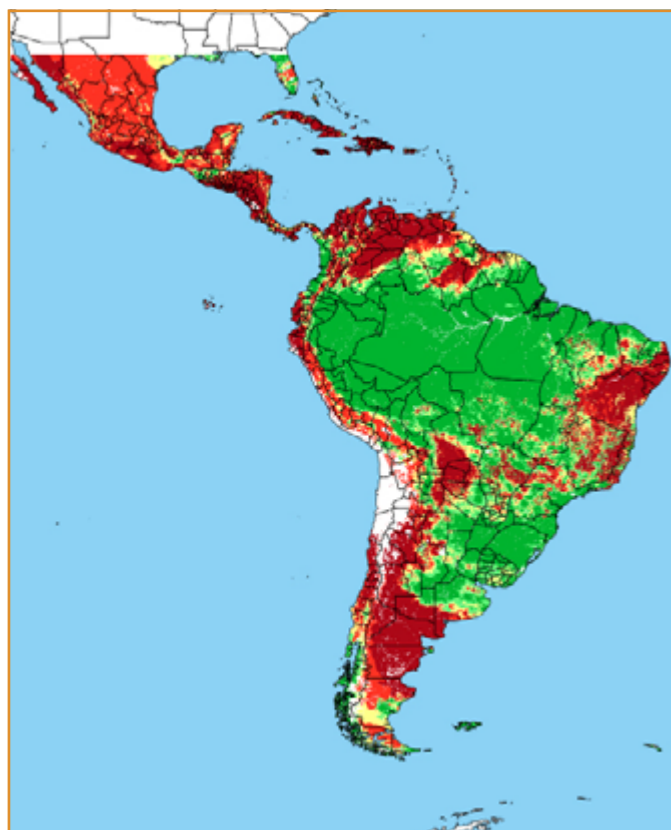

domingo, 20 de janeiro