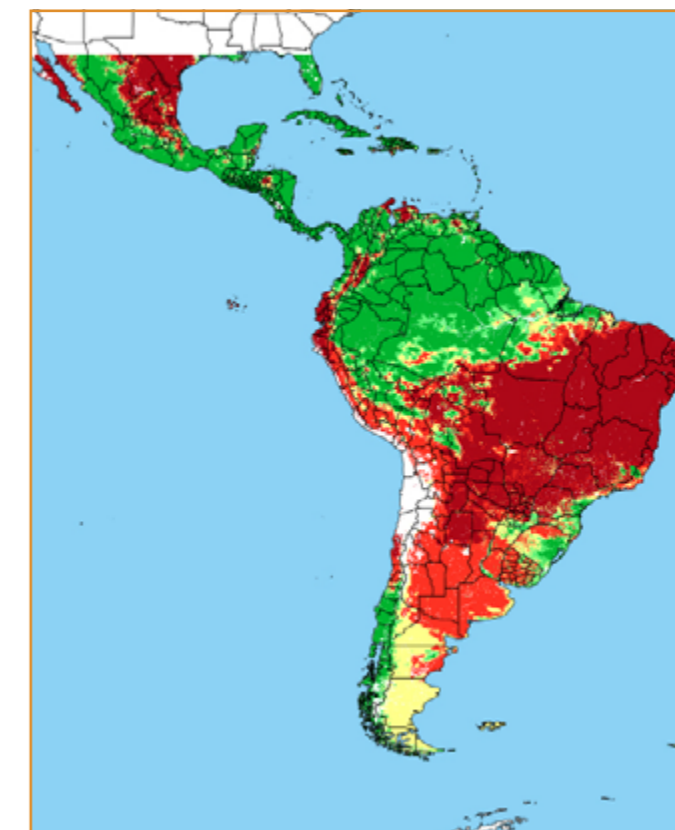

CALENDÁRIO JULIANO

domingo, 18 de agosto

segunda-feira, 19 de agosto

terça-feira, 20 de agosto

quarta-feira, 21 de agosto

quinta-feira, 22 de agosto

sexta-feira, 23 de agosto

sábado, 24 de agosto