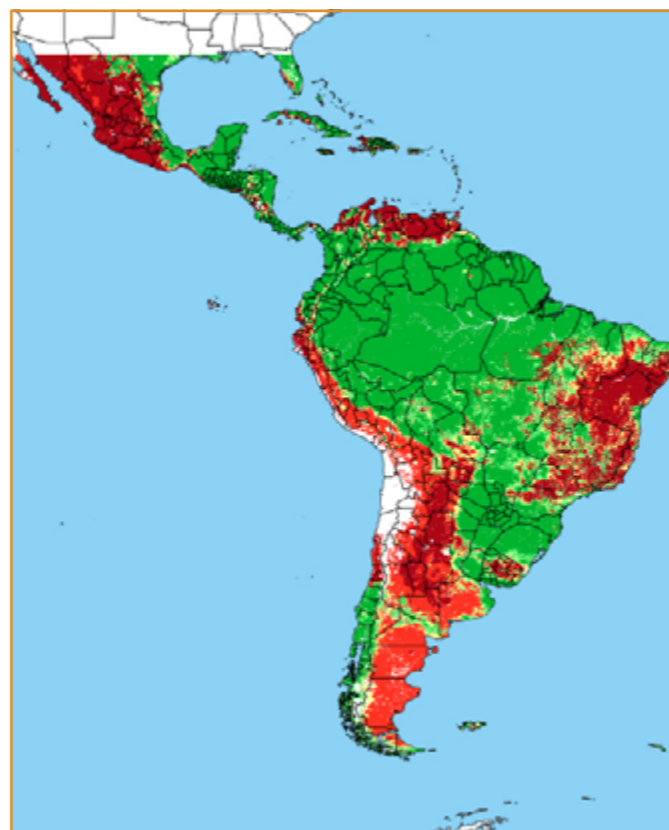

segunda-feira, 6 de maio