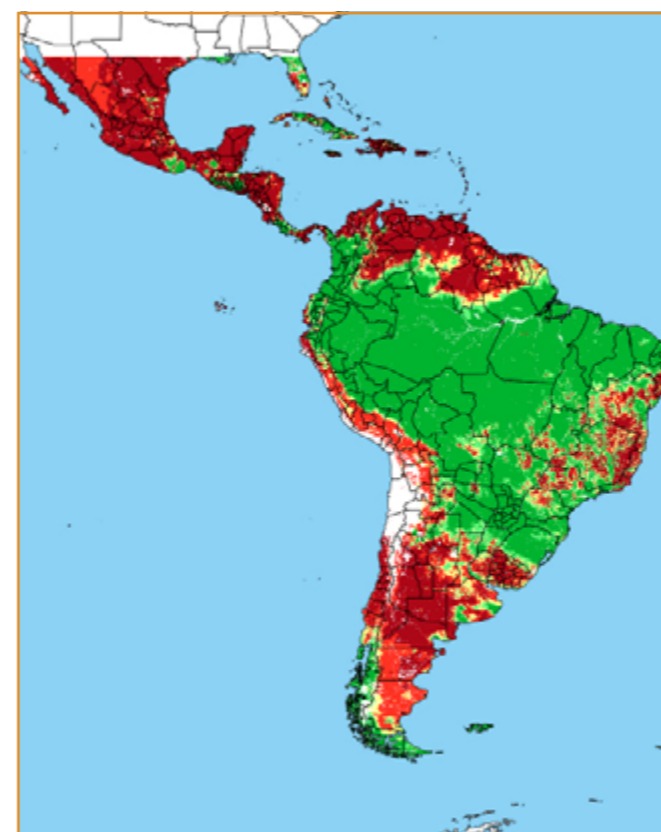

CALENDÁRIO JULIANO

domingo, 31 de março

segunda-feira, 1 de abril

terça-feira, 2 de abril

quarta-feira, 3 de abril

quinta-feira, 4 de abril

sexta-feira, 5 de abril

sábado, 6 de abril