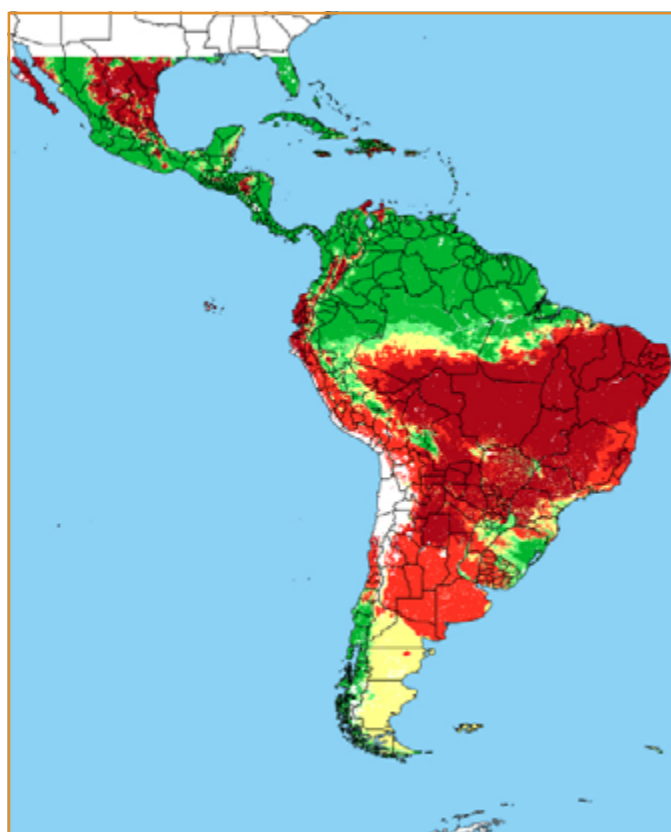

CALENDÁRIO JULIANO

domingo, 11 de agosto

segunda-feira, 12 de agosto

terça-feira, 13 de agosto

quarta-feira, 14 de agosto

quinta-feira, 15 de agosto

sexta-feira, 16 de agosto

sábado, 17 de agosto