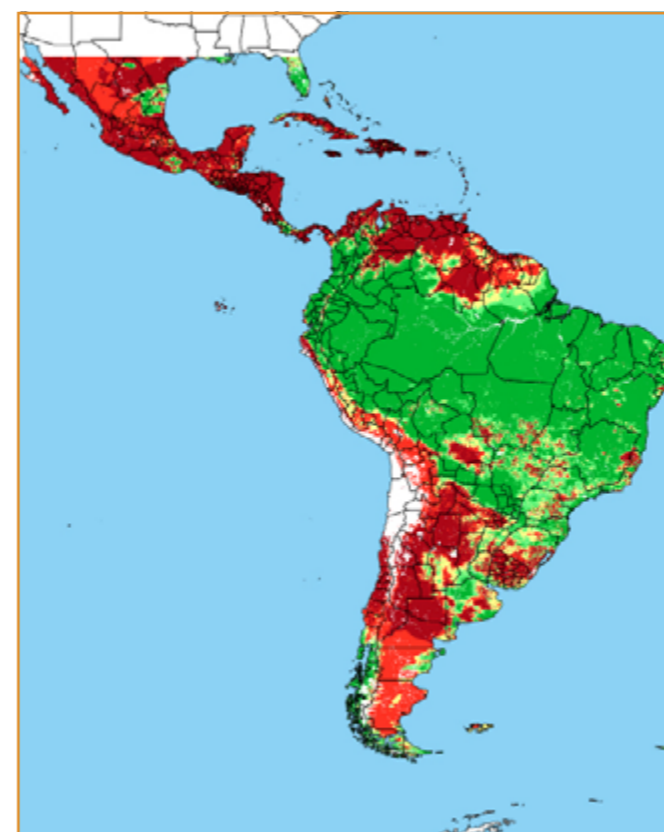

CALENDÁRIO JULIANO

domingo, 17 de março

segunda-feira, 18 de março

terça-feira, 19 de março

quarta-feira, 20 de março

quinta-feira, 21 de março

sexta-feira, 22 de março

sábado, 23 de março