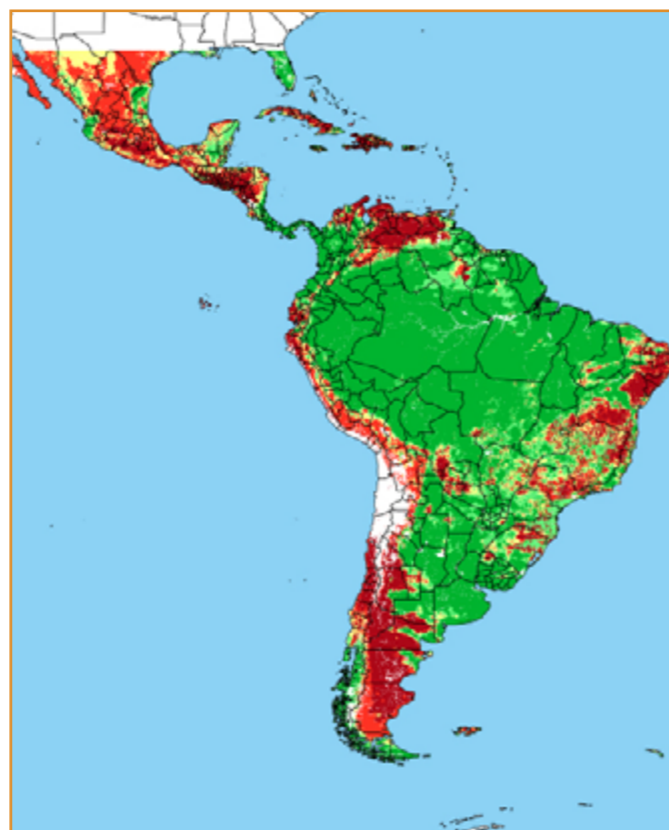

segunda-feira, 30 de dezembro