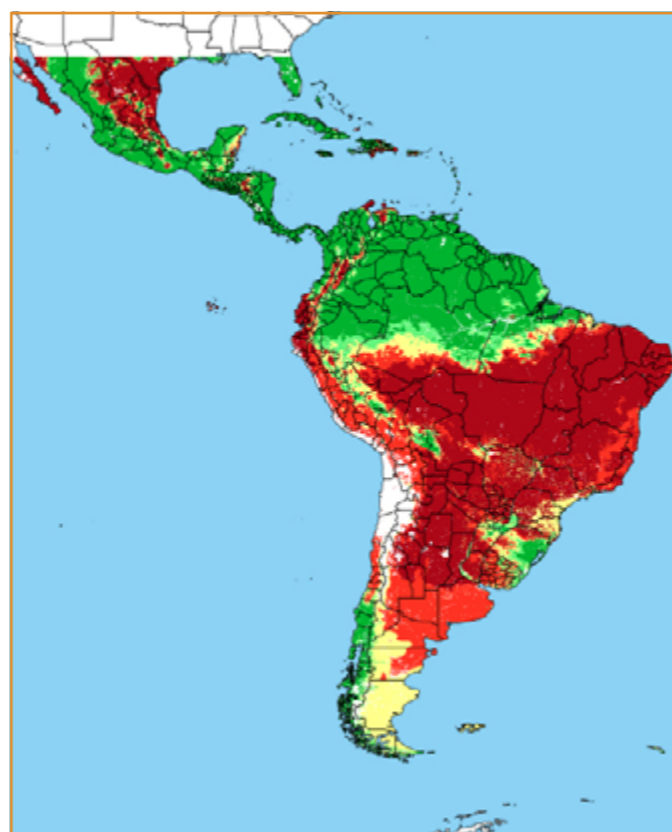

CALENDÁRIO JULIANO

domingo, 11 de agosto

segunda-feira, 12 de agosto

terça-feira, 13 de agosto

quarta-feira, 14 de agosto

quinta-feira, 15 de agosto

sexta-feira, 16 de agosto

sábado, 17 de agosto