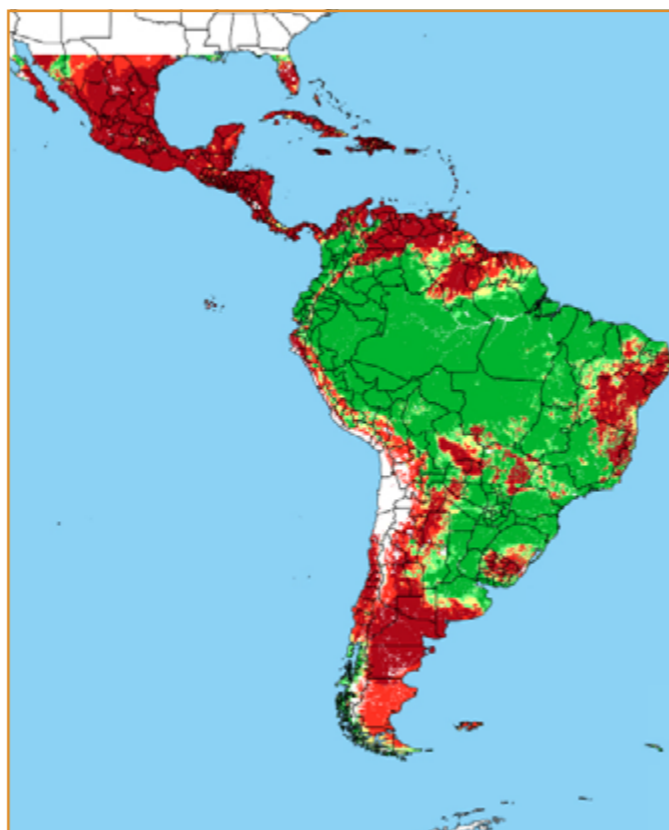

segunda-feira, 11 de março