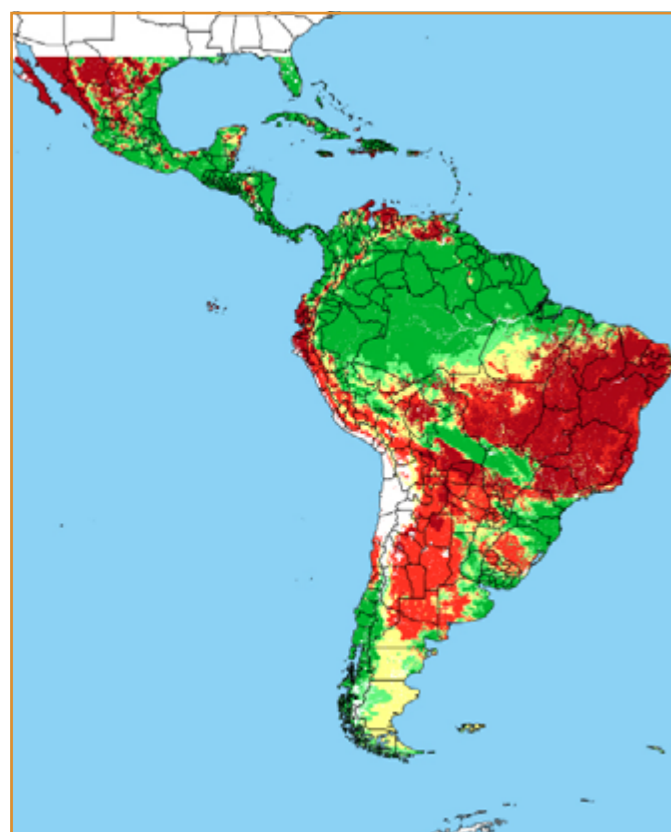

CALENDÁRIO JULIANO

domingo, 23 de junho

segunda-feira, 24 de junho

terça-feira, 25 de junho

quarta-feira, 26 de junho

quinta-feira, 27 de junho

sexta-feira, 28 de junho

sábado, 29 de junho