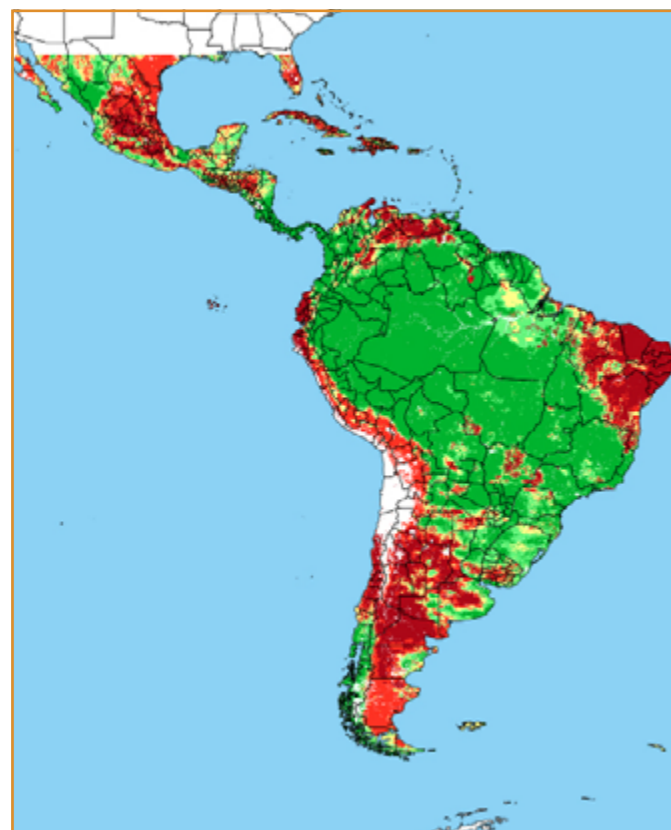

domingo, 1 de dezembro