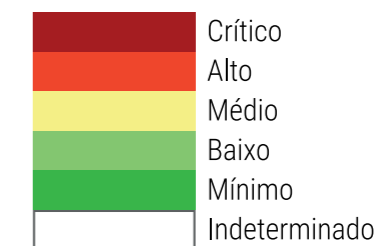

CALENDÁRIO JULIANO

domingo, 17 de novembro

segunda-feira, 18 de novembro

terça-feira, 19 de novembro

quarta-feira, 20 de novembro

quinta-feira, 21 de novembro

sexta-feira, 22 de novembro

sábado, 23 de novembro