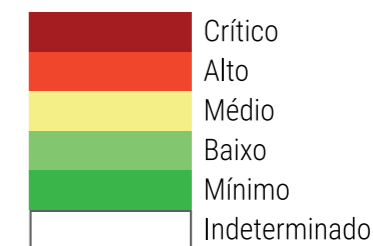

CALENDÁRIO JULIANO

domingo, 13 de outubro

segunda-feira, 14 de outubro

terça-feira, 15 de outubro

quarta-feira, 16 de outubro

quinta-feira, 17 de outubro

sexta-feira, 18 de outubro

sábado, 19 de outubro