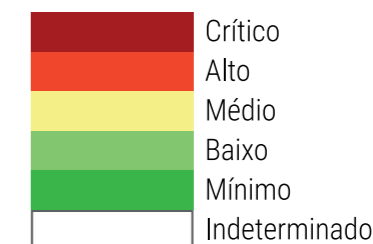

CALENDÁRIO JULIANO

domingo, 10 de novembro

segunda-feira, 11 de novembro

terça-feira, 12 de novembro

quarta-feira, 13 de novembro

quinta-feira, 14 de novembro

sexta-feira, 15 de novembro

sábado, 16 de novembro