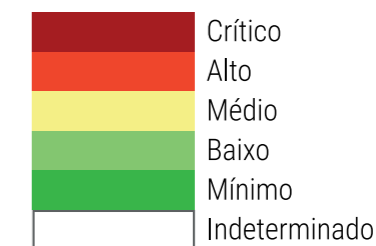

CALENDÁRIO JULIANO

domingo, 9 de junho

segunda-feira, 10 de junho

terça-feira, 11 de junho

quarta-feira, 12 de junho

quinta-feira, 13 de junho

sexta-feira, 14 de junho

sábado, 15 de junho