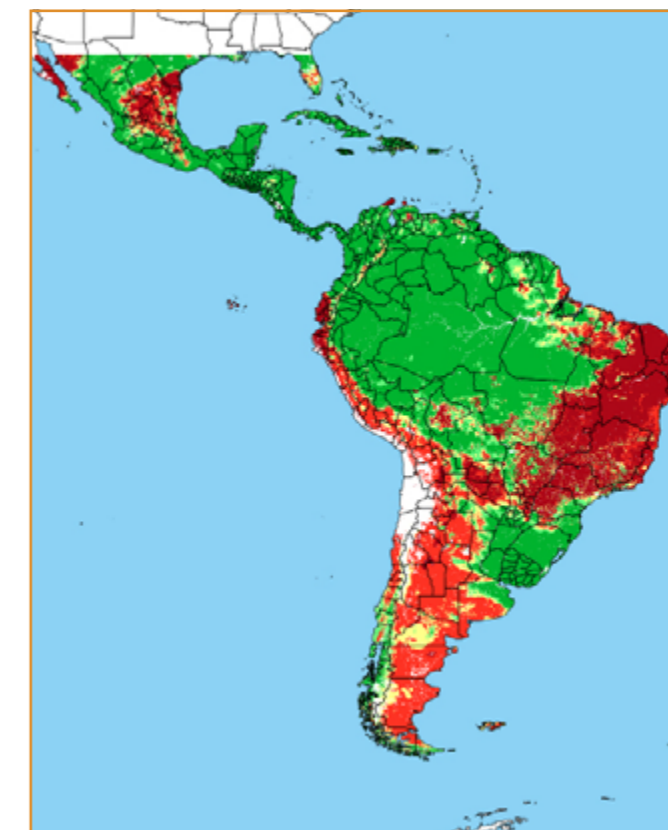

CALENDÁRIO JULIANO

domingo, 13 de outubro

segunda-feira, 14 de outubro

terça-feira, 15 de outubro

quarta-feira, 16 de outubro

quinta-feira, 17 de outubro

sexta-feira, 18 de outubro

sábado, 19 de outubro