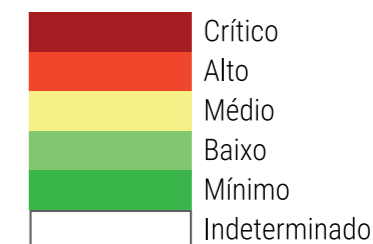

CALENDÁRIO JULIANO

domingo, 1 de setembro

segunda-feira, 2 de setembro

terça-feira, 3 de setembro

quarta-feira, 4 de setembro

quinta-feira, 5 de setembro

sexta-feira, 6 de setembro

sábado, 7 de setembro