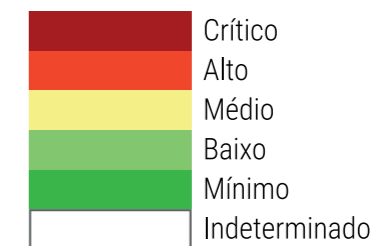

CALENDÁRIO JULIANO

domingo, 21 de julho

segunda-feira, 22 de julho

terça-feira, 23 de julho

quarta-feira, 24 de julho

quinta-feira, 25 de julho

sexta-feira, 26 de julho

sábado, 27 de julho