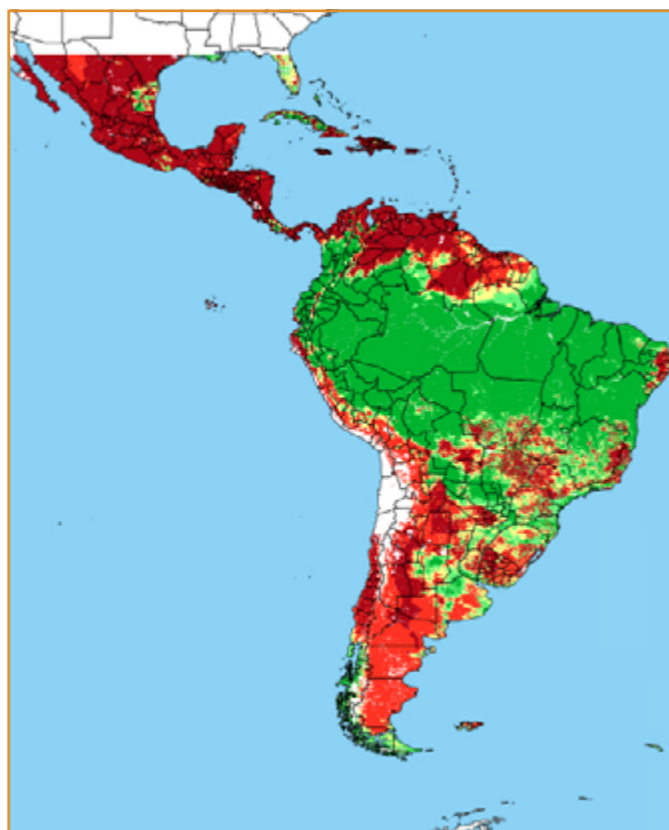

segunda-feira, 25 de março