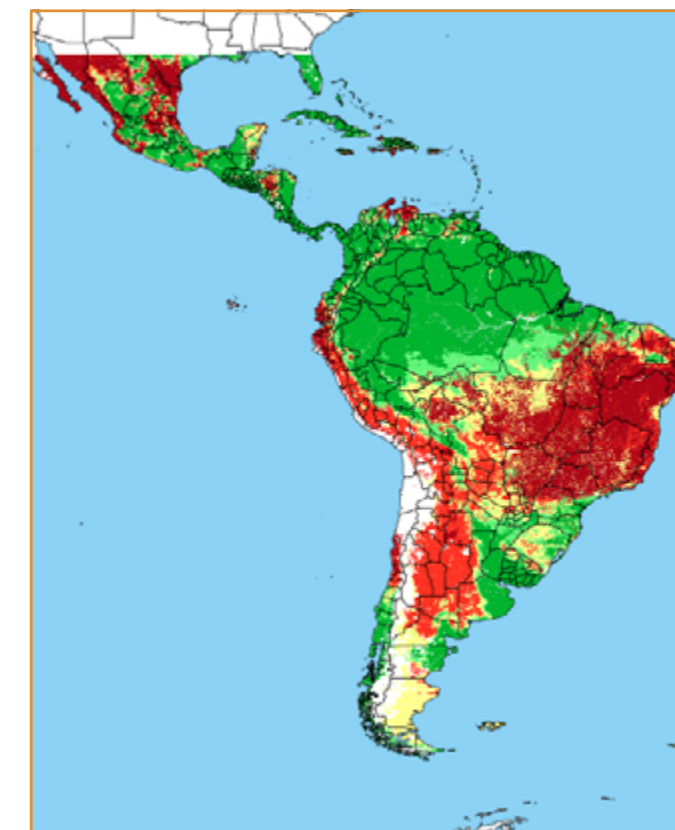

CALENDÁRIO JULIANO

domingo, 16 de junho

segunda-feira, 17 de junho

terça-feira, 18 de junho

quarta-feira, 19 de junho

quinta-feira, 20 de junho

sexta-feira, 21 de junho

sábado, 22 de junho