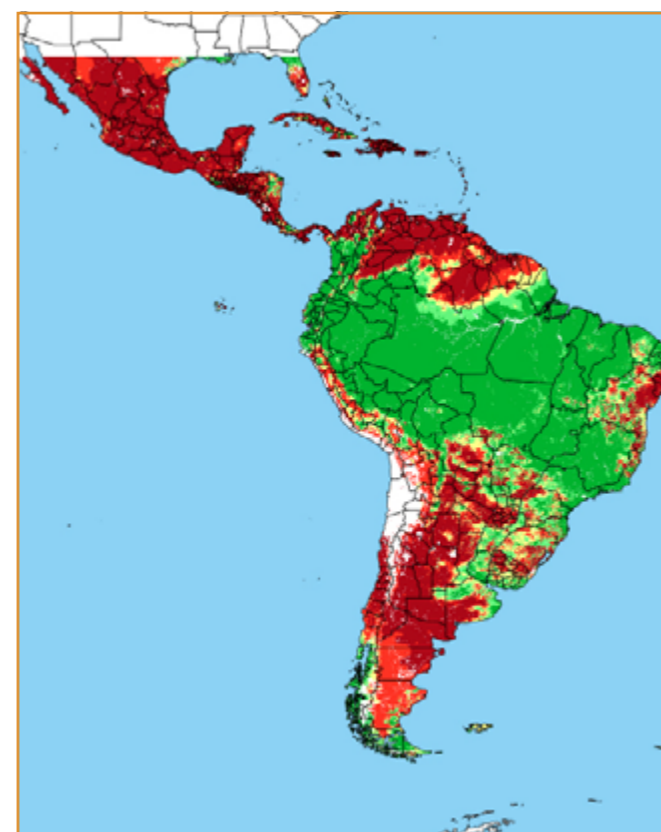

CALENDÁRIO JULIANO

domingo, 24 de fevereiro

segunda-feira, 25 de fevereiro

terça-feira, 26 de fevereiro

quarta-feira, 27 de fevereiro

quinta-feira, 28 de fevereiro

sexta-feira, 1 de março

sábado, 2 de março