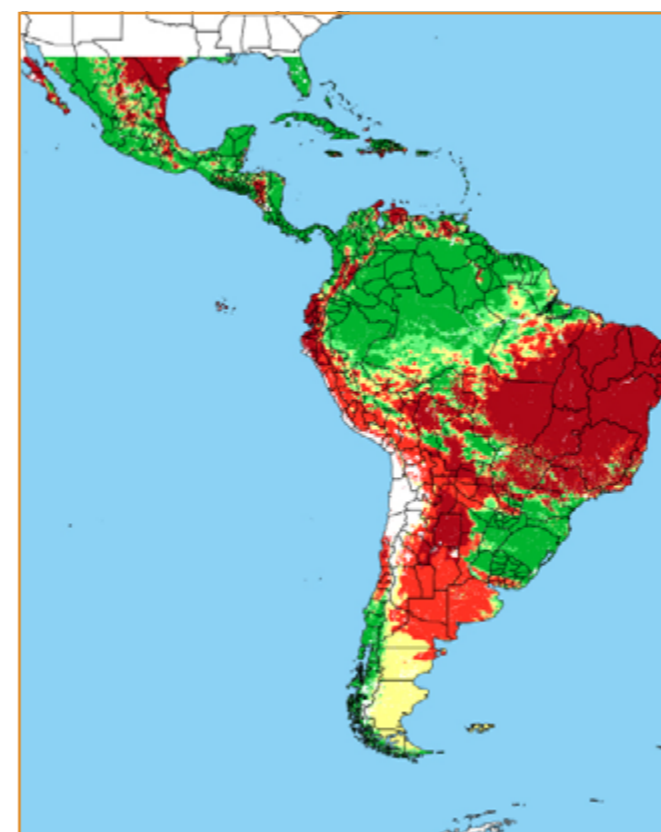

CALENDÁRIO JULIANO

domingo, 25 de agosto

segunda-feira, 26 de agosto

terça-feira, 27 de agosto

quarta-feira, 28 de agosto

quinta-feira, 29 de agosto

sexta-feira, 30 de agosto

sábado, 31 de agosto