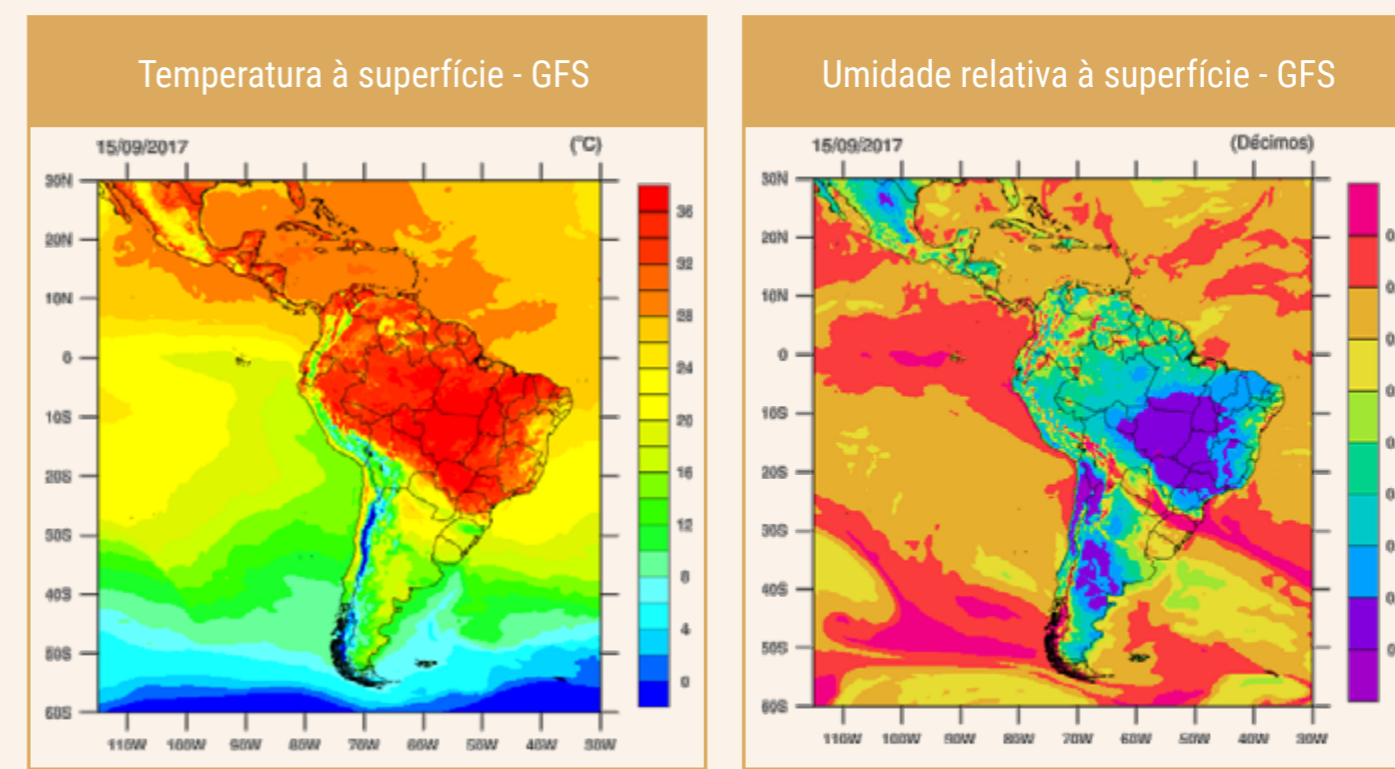

2.2 TEMPERATURA E UMIDADE DO AR À SUPERFÍCIE

Os campos de temperatura máxima (°C) e de umidade relativa mínima do ar (décimos) no horário das 18UTC à superfície são obtidos das análises do modelo GFS (Global Forecast System, <http://www.emc.ncep.noaa.gov/GFS/doc.php>) na resolução espacial de 25 km. Exemplos desses campos podem ser observados na Figura 2.2a e 2.2b.