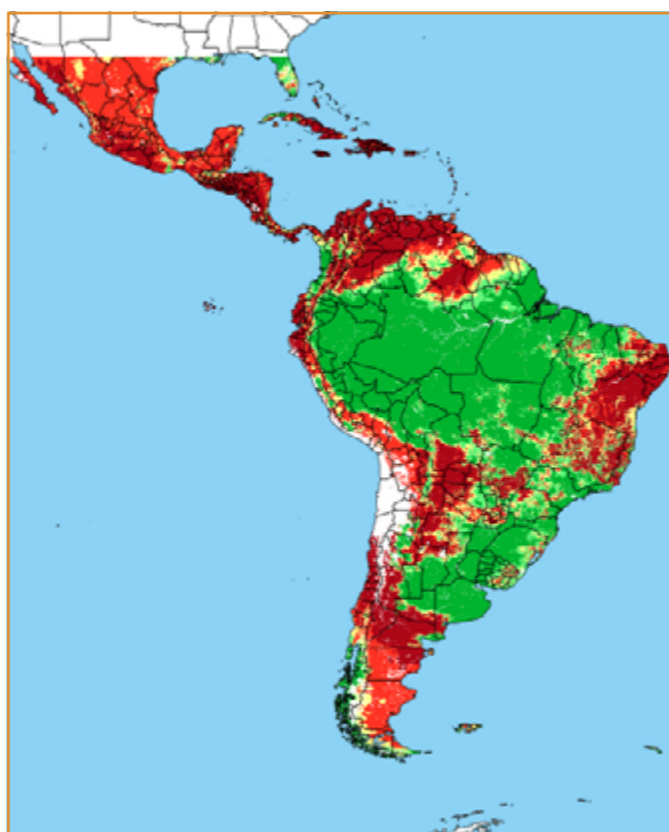

CALENDÁRIO JULIANO

domingo, 20 de janeiro

segunda-feira, 21 de janeiro

terça-feira, 22 de janeiro

quarta-feira, 23 de janeiro

quinta-feira, 24 de janeiro

sexta-feira, 25 de janeiro

sábado, 26 de janeiro