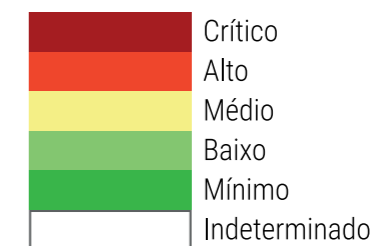

FEVEREIRO / 2019						
D	S	T	Q	Q	S	S
					32	33
34	35	36	37	38	39	40
41	42	43	44	45	46	47
48	49	50	51	52	53	54
55	56	57	58	59