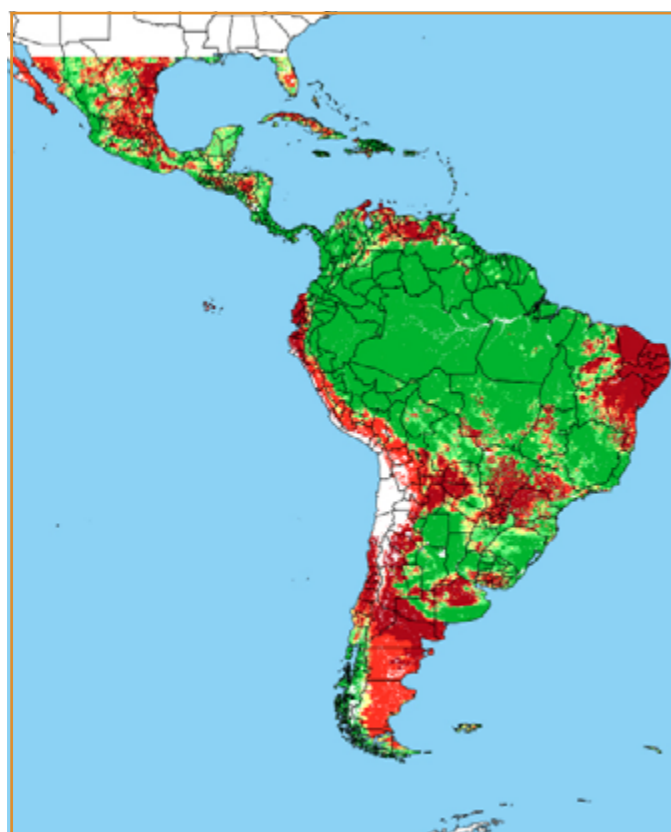

CALENDÁRIO JULIANO

domingo, 17 de novembro

segunda-feira, 18 de novembro

terça-feira, 19 de novembro

quarta-feira, 20 de novembro

quinta-feira, 21 de novembro

sexta-feira, 22 de novembro

sábado, 23 de novembro