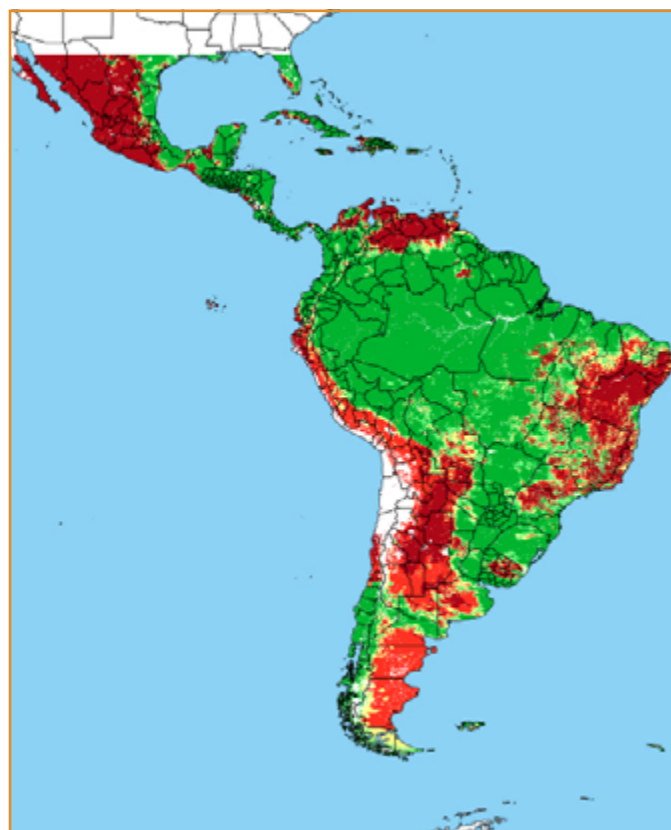

domingo, 5 de maio