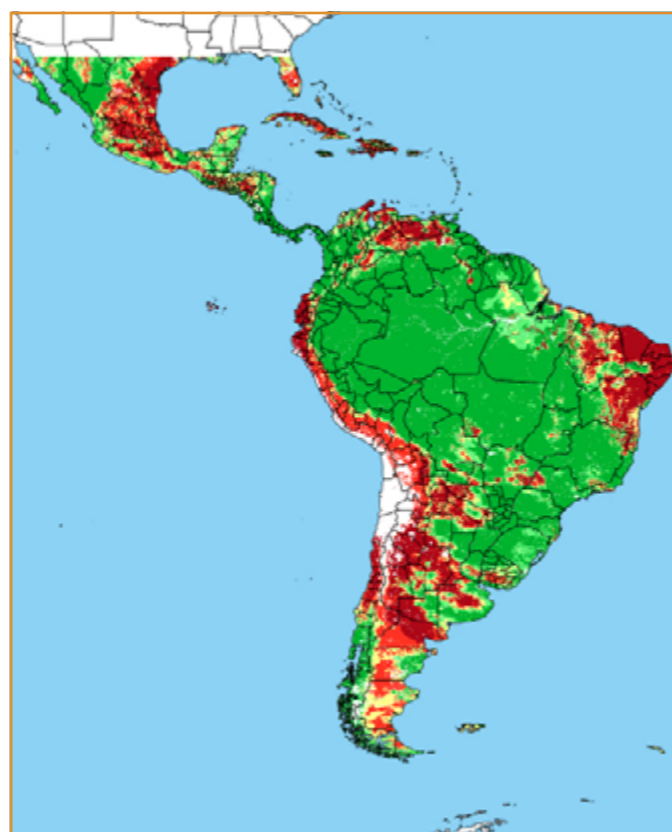

CALENDÁRIO JULIANO

domingo, 24 de novembro

segunda-feira, 25 de novembro

terça-feira, 26 de novembro

quarta-feira, 27 de novembro

quinta-feira, 28 de novembro

sexta-feira, 29 de novembro

sábado, 30 de novembro