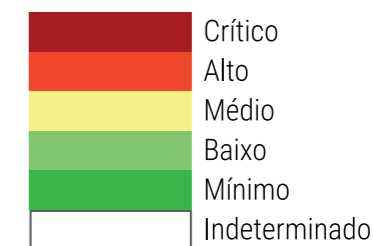

CALENDÁRIO JULIANO

domingo, 11 de agosto

segunda-feira, 12 de agosto

terça-feira, 13 de agosto

quarta-feira, 14 de agosto

quinta-feira, 15 de agosto

sexta-feira, 16 de agosto

sábado, 17 de agosto