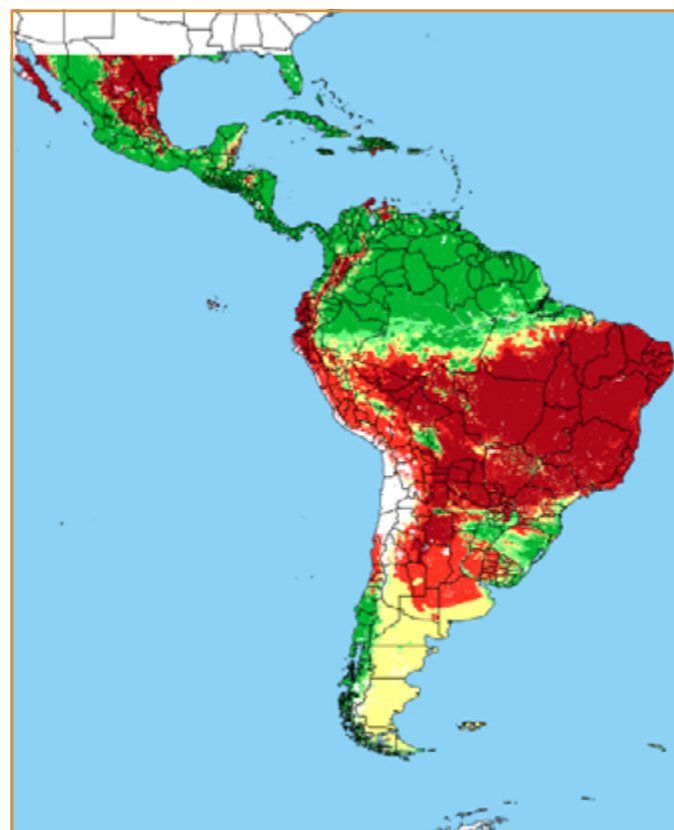

domingo, 18 de agosto