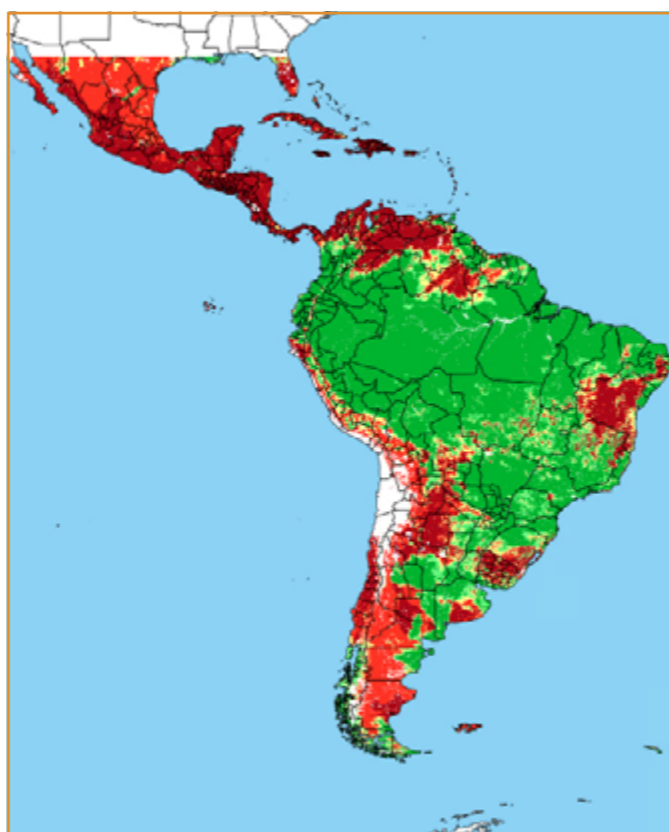

CALENDÁRIO JULIANO

domingo, 10 de março

segunda-feira, 11 de março

terça-feira, 12 de março

quarta-feira, 13 de março

quinta-feira, 14 de março

sexta-feira, 15 de março

sábado, 16 de março