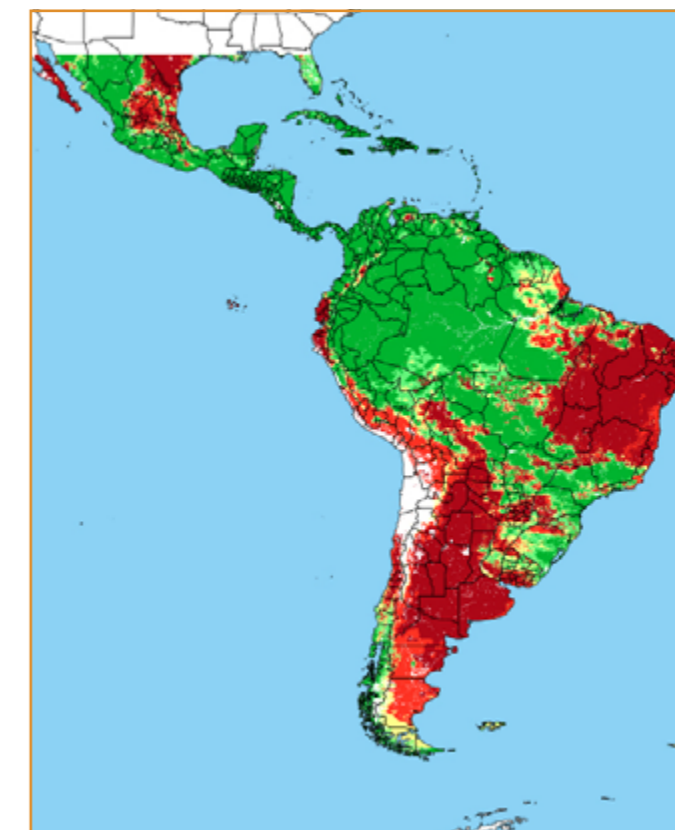

CALENDÁRIO JULIANO

domingo, 22 de setembro

segunda-feira, 23 de setembro

terça-feira, 24 de setembro

quarta-feira, 25 de setembro

quinta-feira, 26 de setembro

sexta-feira, 27 de setembro

sábado, 28 de setembro