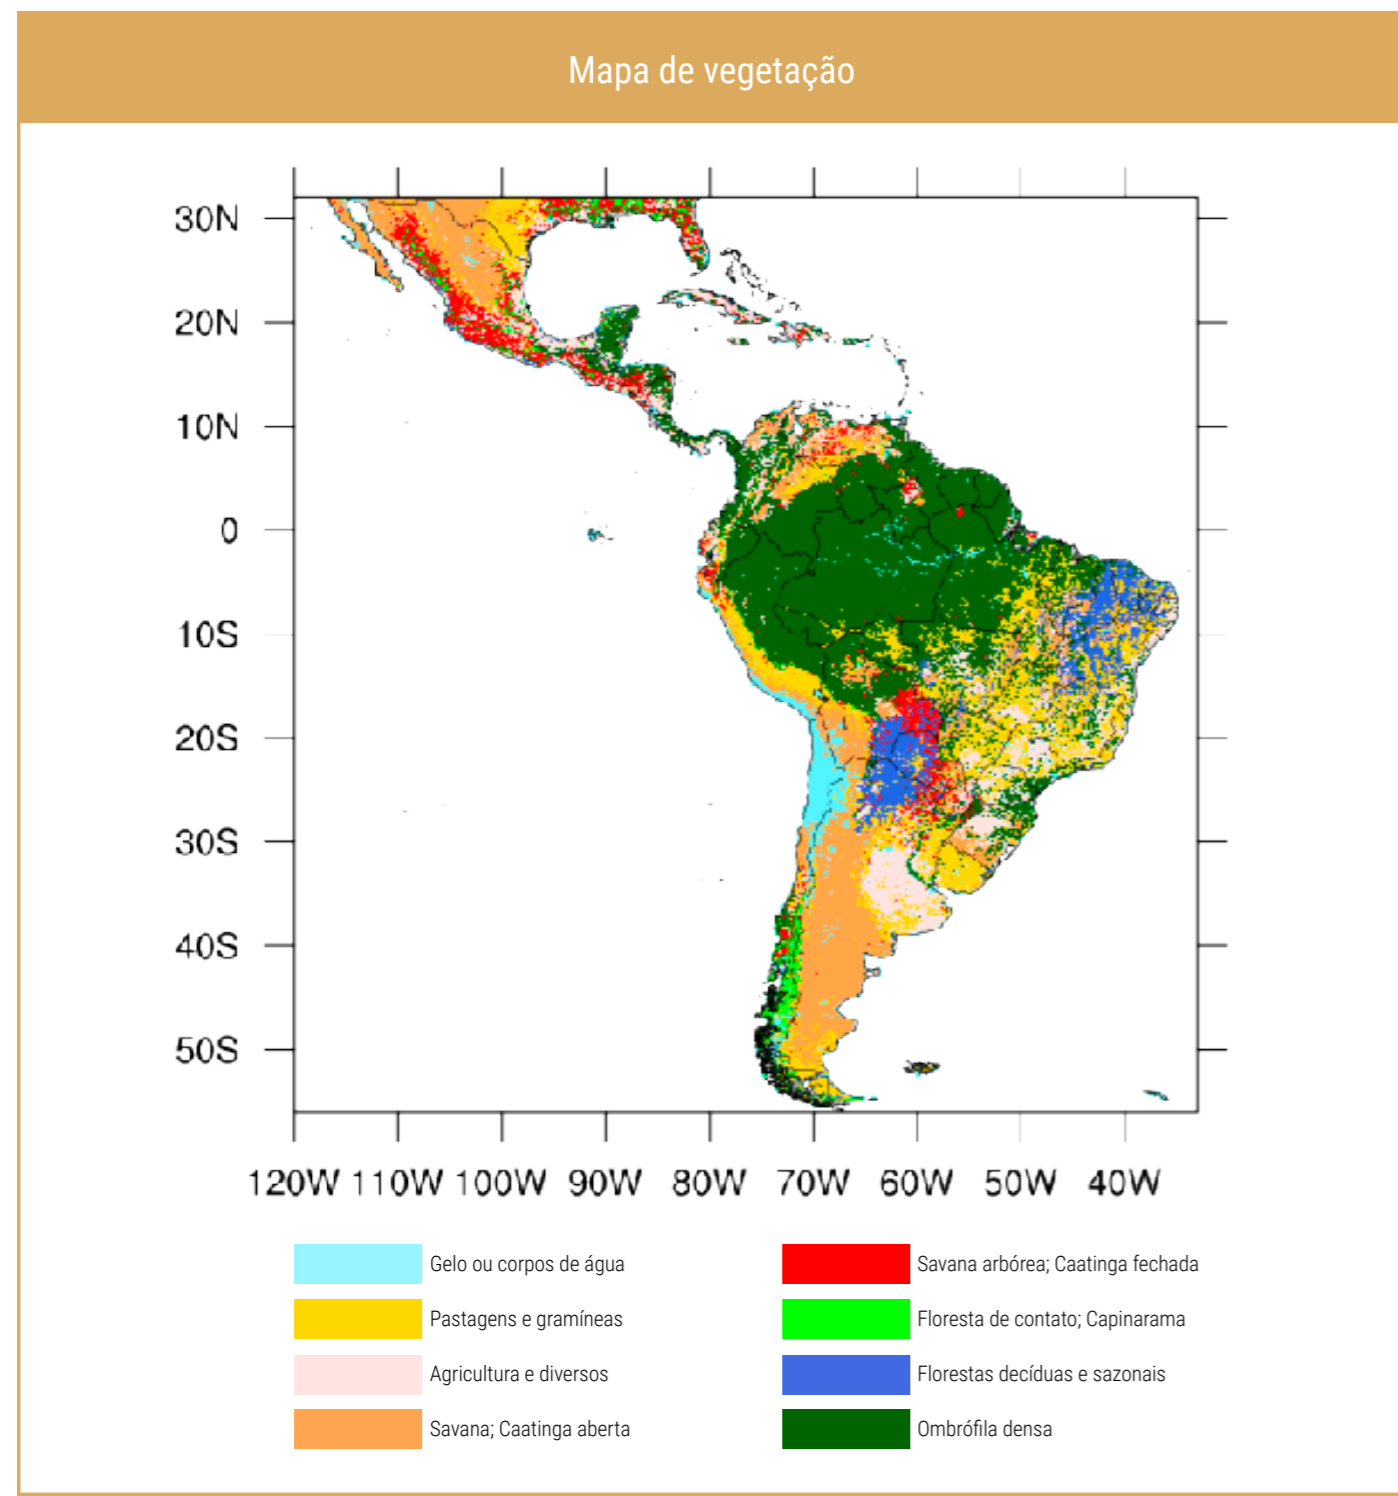

Figura 2.2 - a) Temperatura do Ar à superfície às 18UTC; b) Umidade Relativa do Ar à superfície às 18UTC.

2.3 MAPA DE VEGETAÇÃO

O mapa de tipos de vegetação (Figura 2.3) para os cálculos do RF foi adaptado do produto anual do International Geosphere-Biosphere Programme (IGBP, <http://www.igbp.net>), por sua vez gerado pela National Aeronautics and Space Administration (NASA) a partir dos mosaicos do Moderate Resolution Imaging Spectroradiometer (MODIS) com resolução espacial de 1 km do satélite AQUA (FRIEDL et al., 2010). O mapa mais atual do IGBP é referente ao 2017.