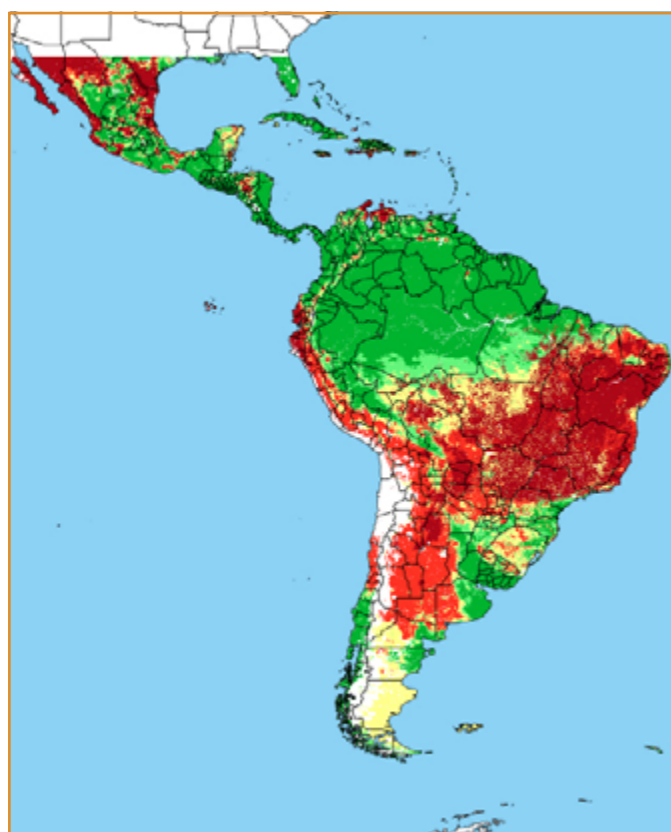

CALENDÁRIO JULIANO

domingo, 16 de junho

segunda-feira, 17 de junho

terça-feira, 18 de junho

quarta-feira, 19 de junho

quinta-feira, 20 de junho

sexta-feira, 21 de junho

sábado, 22 de junho