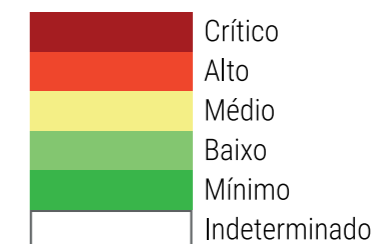

CALENDÁRIO JULIANO

domingo, 24 de março

segunda-feira, 25 de março

terça-feira, 26 de março

quarta-feira, 27 de março

quinta-feira, 28 de março

sexta-feira, 29 de março

sábado, 30 de março