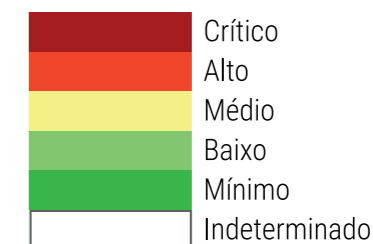

CALENDÁRIO JULIANO

domingo, 26 de maio

segunda-feira, 27 de maio

terça-feira, 28 de maio

quarta-feira, 29 de maio

quinta-feira, 30 de maio

sexta-feira, 31 de maio

sábado, 1 de junho