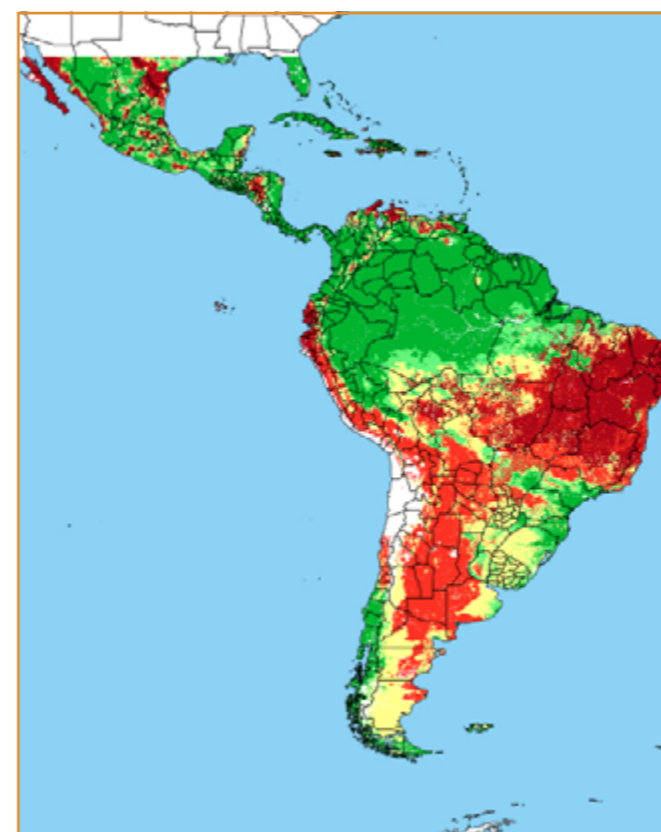

CALENDÁRIO JULIANO

domingo, 30 de junho

segunda-feira, 1 de julho

terça-feira, 2 de julho

quarta-feira, 3 de julho

quinta-feira, 4 de julho

sexta-feira, 5 de julho

sábado, 6 de julho