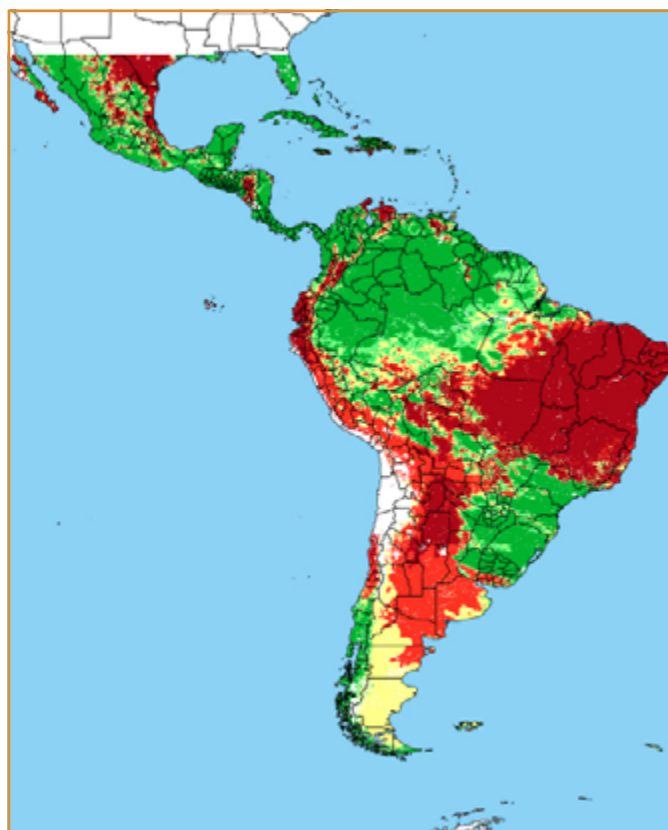

domingo, 1 de setembro