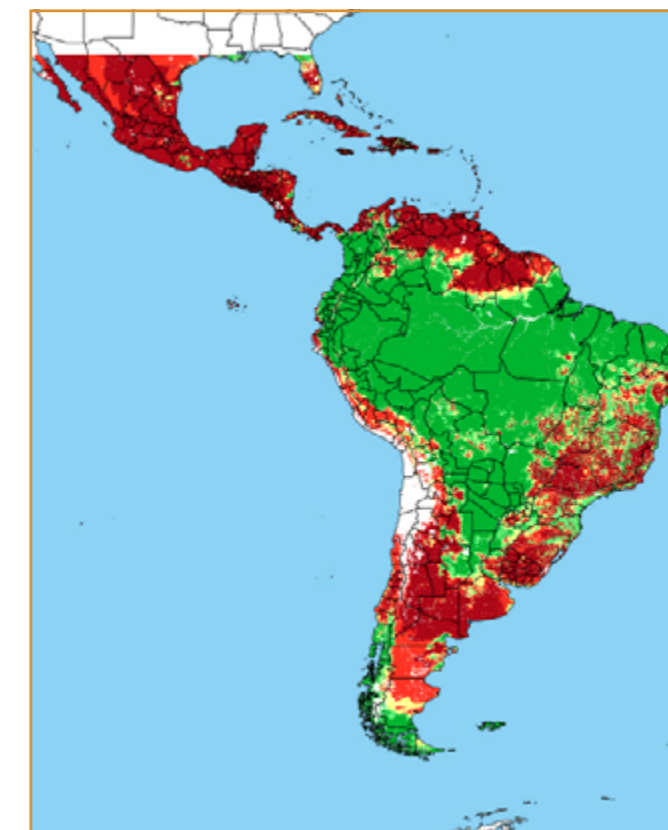

CALENDÁRIO JULIANO

domingo, 31 de março

segunda-feira, 1 de abril

terça-feira, 2 de abril

quarta-feira, 3 de abril

quinta-feira, 4 de abril

sexta-feira, 5 de abril

sábado, 6 de abril