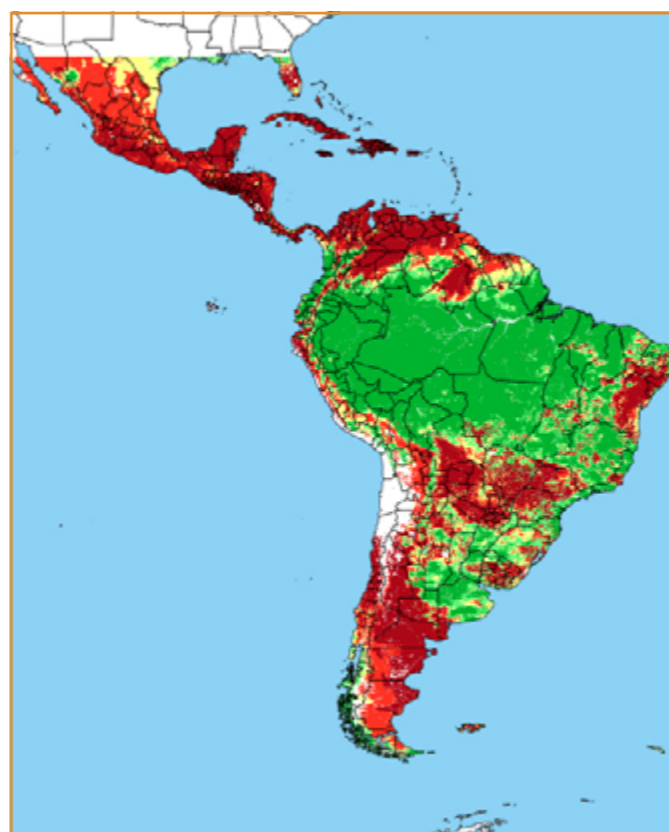

CALENDÁRIO JULIANO

domingo, 3 de fevereiro

segunda-feira, 4 de fevereiro

terça-feira, 5 de fevereiro

quarta-feira, 6 de fevereiro

quinta-feira, 7 de fevereiro

sexta-feira, 8 de fevereiro

sábado, 9 de fevereiro