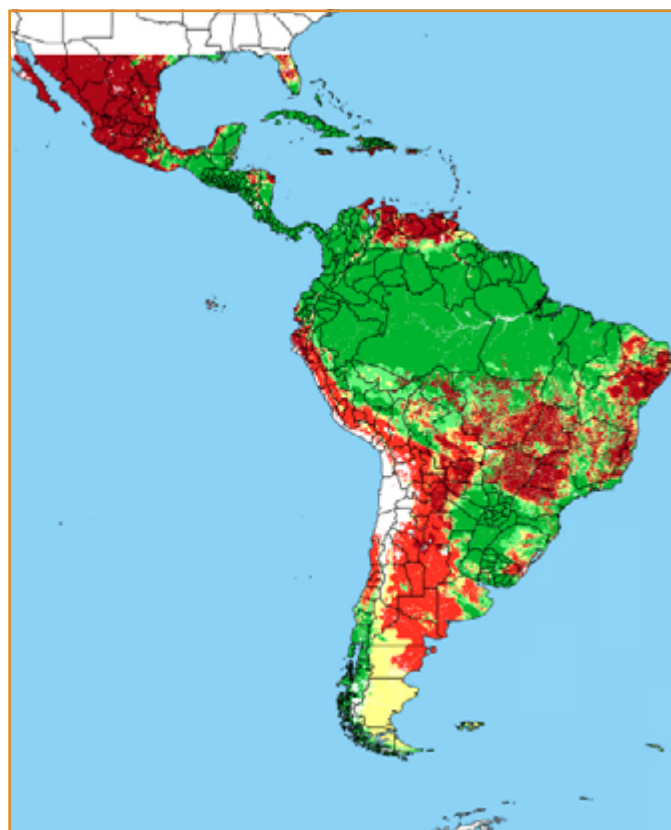

domingo, 19 de maio