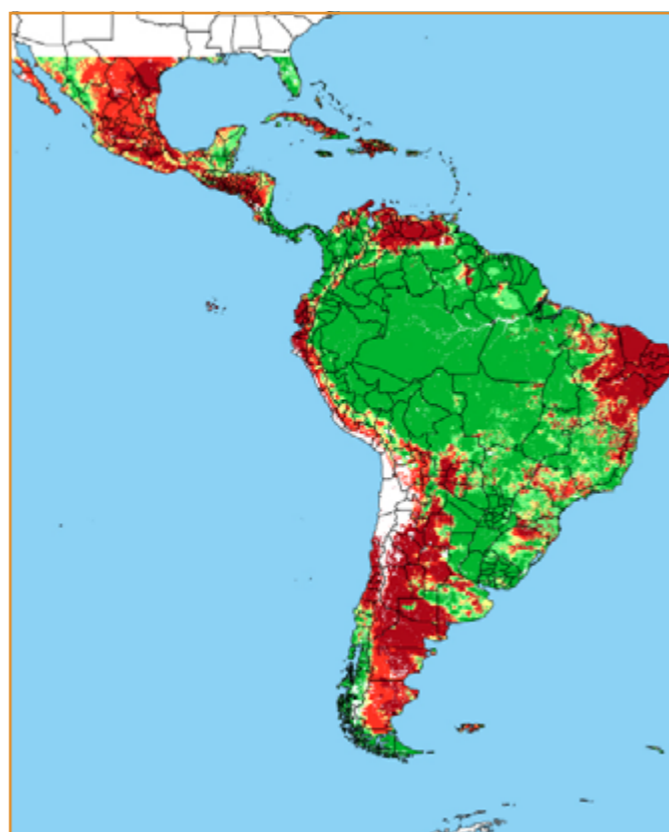

CALENDÁRIO JULIANO

domingo, 22 de dezembro

segunda-feira, 23 de dezembro

terça-feira, 24 de dezembro

quarta-feira, 25 de dezembro

quinta-feira, 26 de dezembro

sexta-feira, 27 de dezembro

sábado, 28 de dezembro