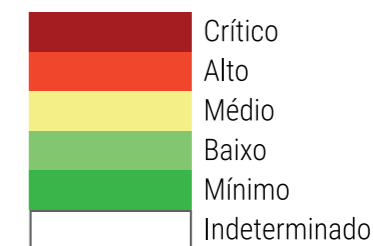

CALENDÁRIO JULIANO

domingo, 8 de setembro

segunda-feira, 9 de setembro

terça-feira, 10 de setembro

quarta-feira, 11 de setembro

quinta-feira, 12 de setembro

sexta-feira, 13 de setembro

sábado, 14 de setembro