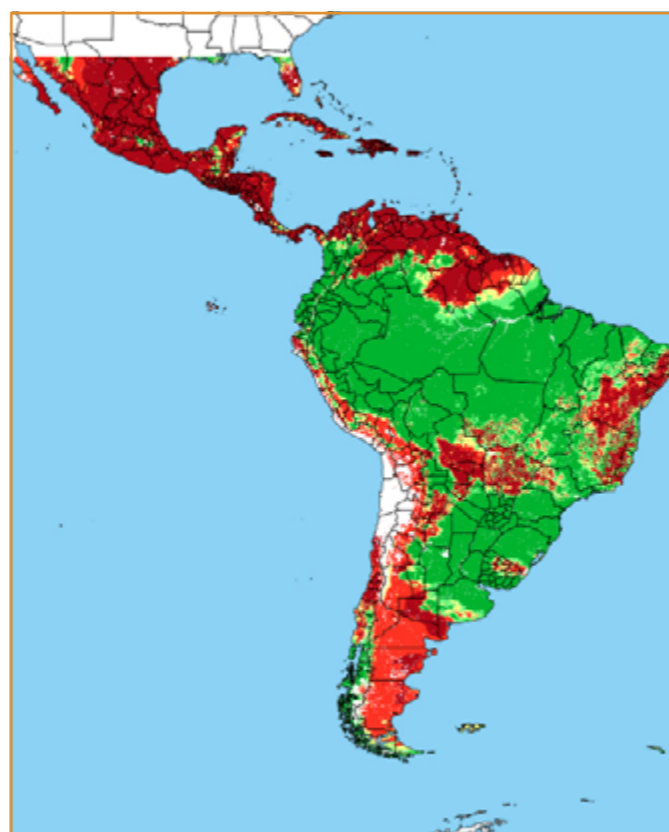

CALENDÁRIO JULIANO

domingo, 3 de março

segunda-feira, 4 de março

terça-feira, 5 de março

quarta-feira, 6 de março

quinta-feira, 7 de março

sexta-feira, 8 de março

sábado, 9 de março