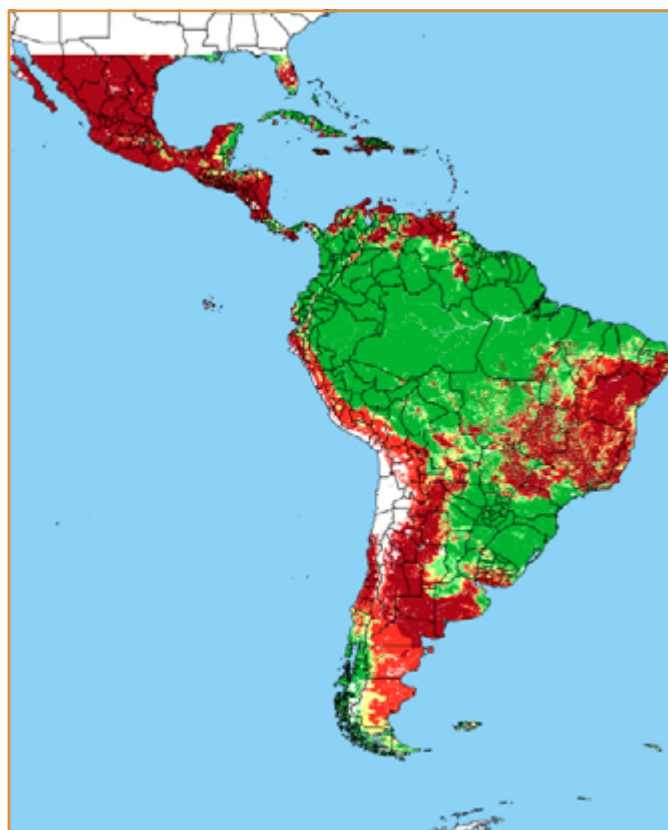

domingo, 28 de abril