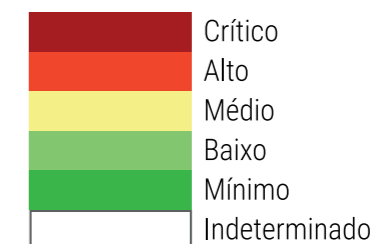

CALENDÁRIO JULIANO

domingo, 18 de agosto

segunda-feira, 19 de agosto

terça-feira, 20 de agosto

quarta-feira, 21 de agosto

quinta-feira, 22 de agosto

sexta-feira, 23 de agosto

sábado, 24 de agosto