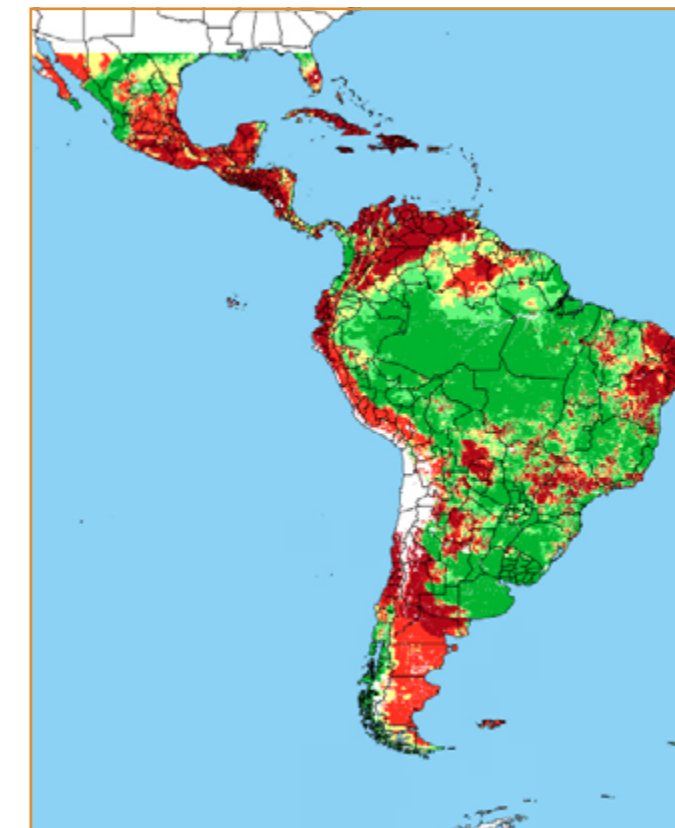

quarta-feira, 2 de janeiro