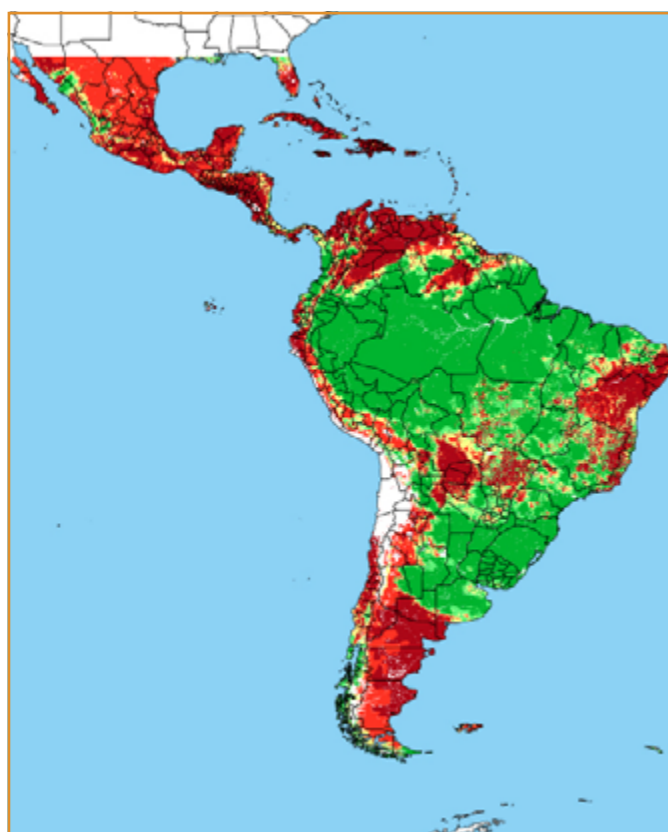

CALENDÁRIO JULIANO

domingo, 13 de janeiro

segunda-feira, 14 de janeiro

terça-feira, 15 de janeiro

quarta-feira, 16 de janeiro

quinta-feira, 17 de janeiro

sexta-feira, 18 de janeiro

sábado, 19 de janeiro