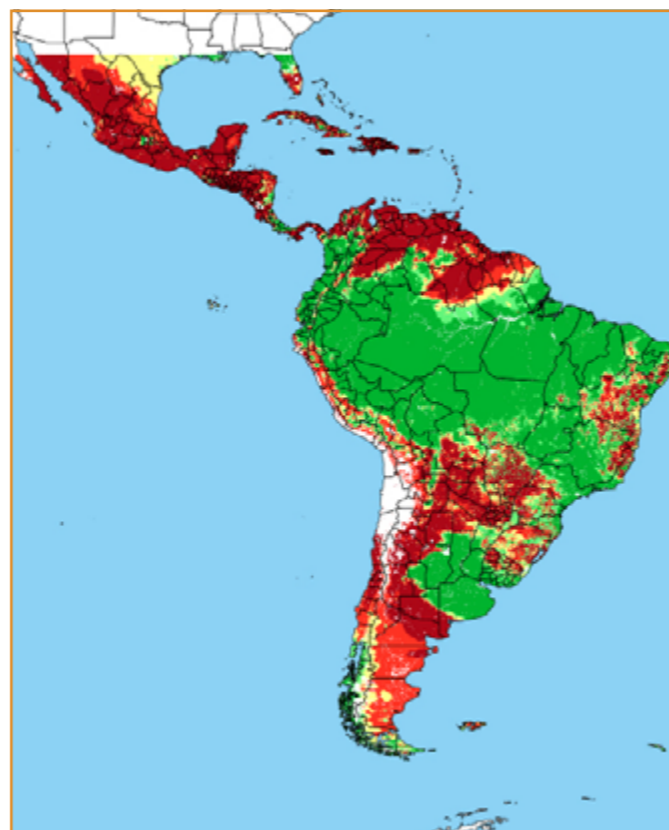

segunda-feira, 4 de março