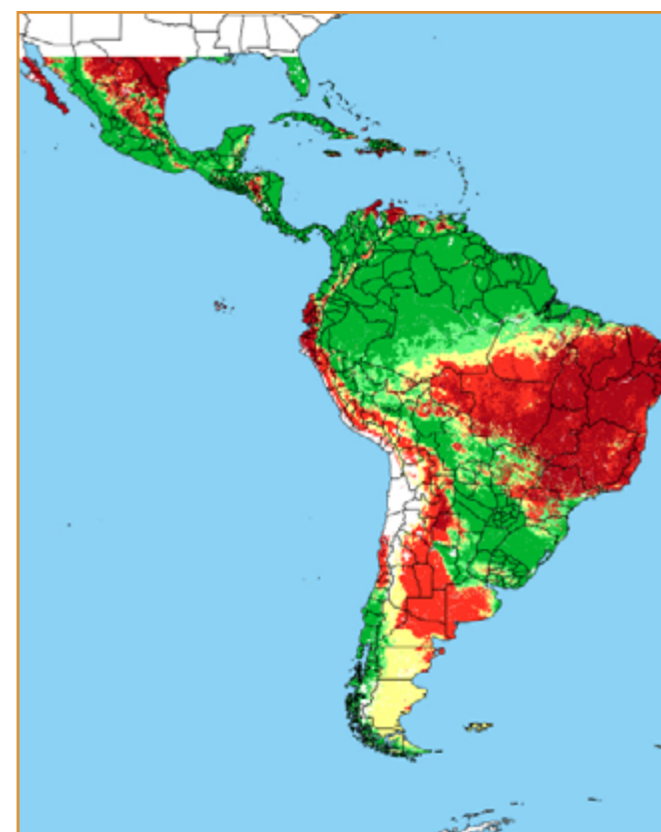

CALENDÁRIO JULIANO

domingo, 21 de julho

segunda-feira, 22 de julho

terça-feira, 23 de julho

quarta-feira, 24 de julho

quinta-feira, 25 de julho

sexta-feira, 26 de julho

sábado, 27 de julho