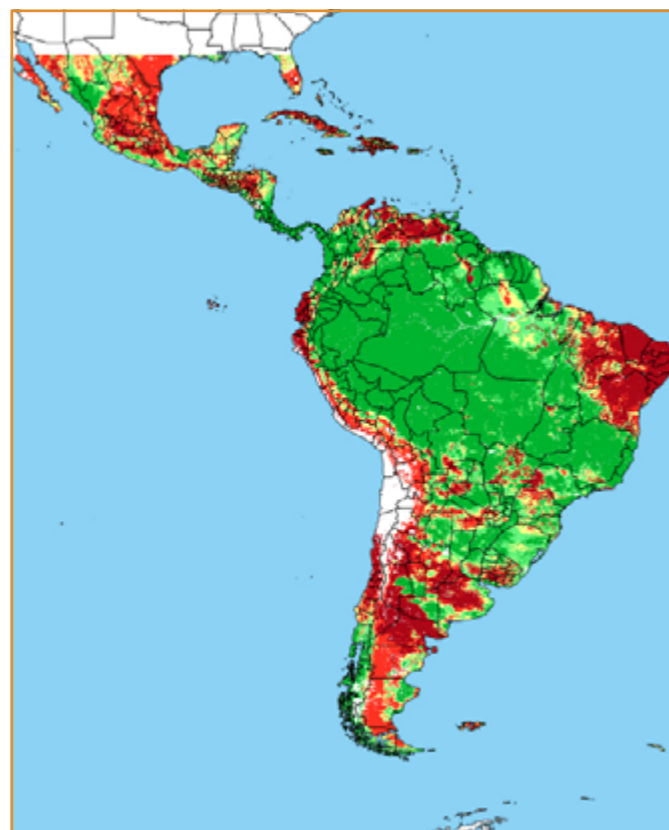

segunda-feira, 2 de dezembro