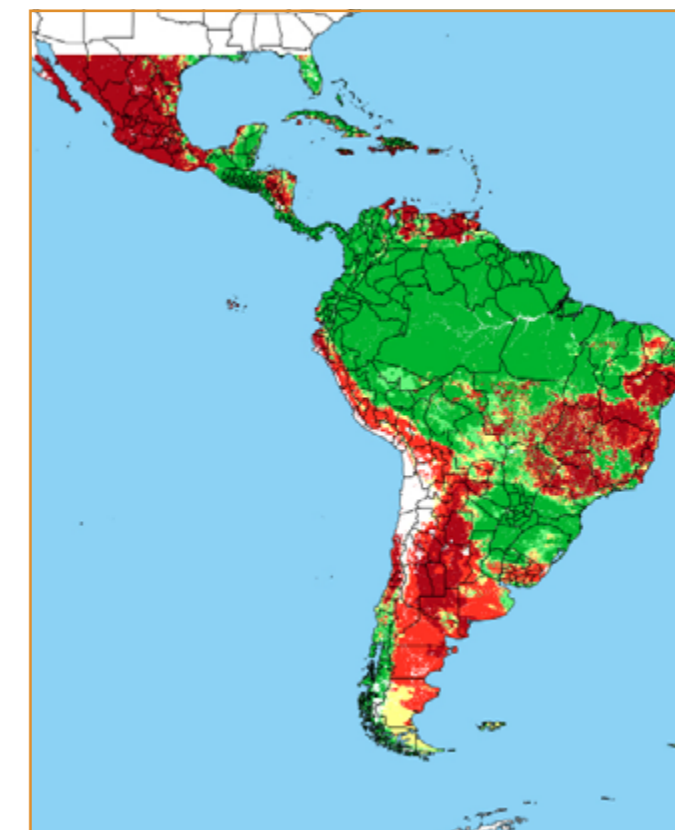

CALENDÁRIO JULIANO

domingo, 12 de maio

segunda-feira, 13 de maio

terça-feira, 14 de maio

quarta-feira, 15 de maio

quinta-feira, 16 de maio

sexta-feira, 17 de maio

sábado, 18 de maio