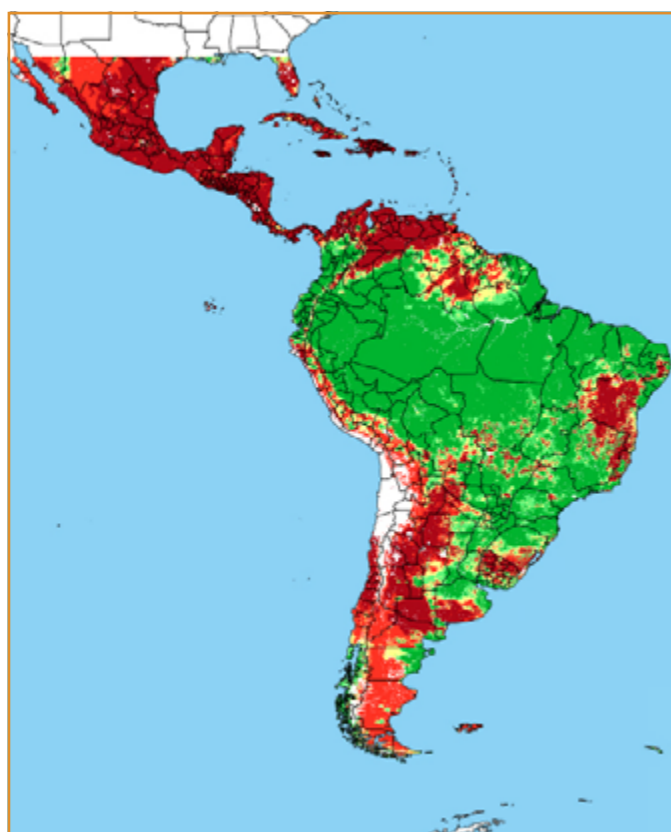

CALENDÁRIO JULIANO

domingo, 10 de março

segunda-feira, 11 de março

terça-feira, 12 de março

quarta-feira, 13 de março

quinta-feira, 14 de março

sexta-feira, 15 de março

sábado, 16 de março