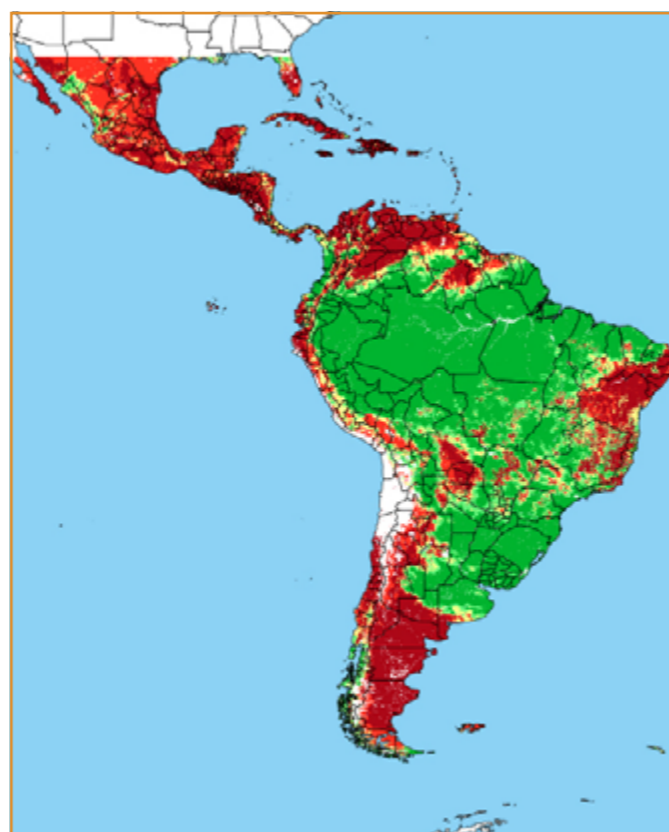

CALENDÁRIO JULIANO

domingo, 13 de janeiro

segunda-feira, 14 de janeiro

terça-feira, 15 de janeiro

quarta-feira, 16 de janeiro

quinta-feira, 17 de janeiro

sexta-feira, 18 de janeiro

sábado, 19 de janeiro