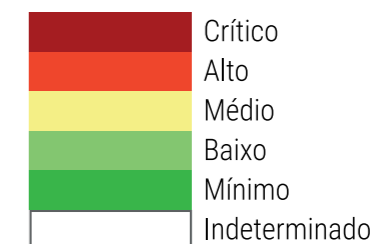

CALENDÁRIO JULIANO

domingo, 28 de julho

segunda-feira, 29 de julho

terça-feira, 30 de julho

quarta-feira, 31 de julho

quinta-feira, 1 de agosto

sexta-feira, 2 de agosto

sábado, 3 de agosto