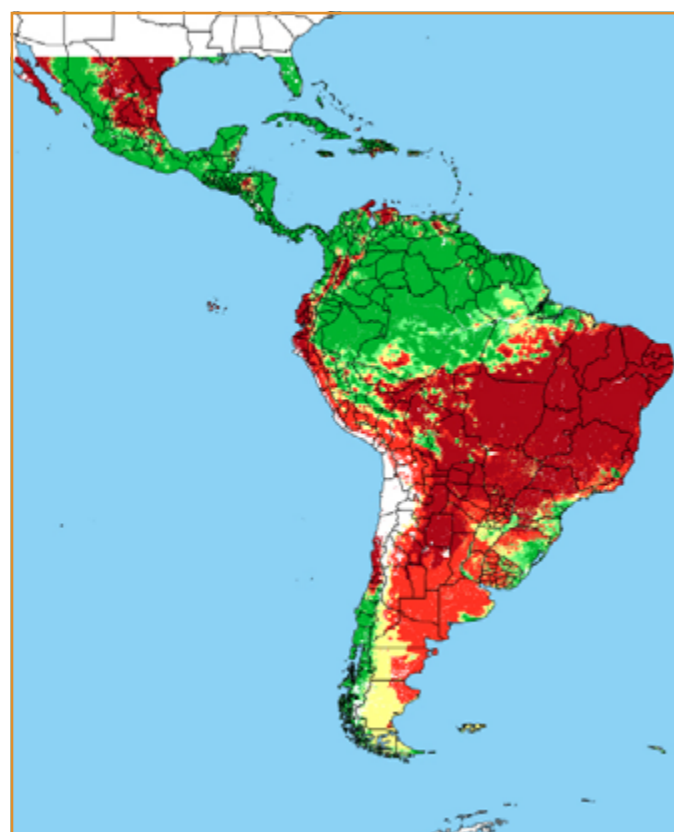

CALENDÁRIO JULIANO

domingo, 18 de agosto

segunda-feira, 19 de agosto

terça-feira, 20 de agosto

quarta-feira, 21 de agosto

quinta-feira, 22 de agosto

sexta-feira, 23 de agosto

sábado, 24 de agosto