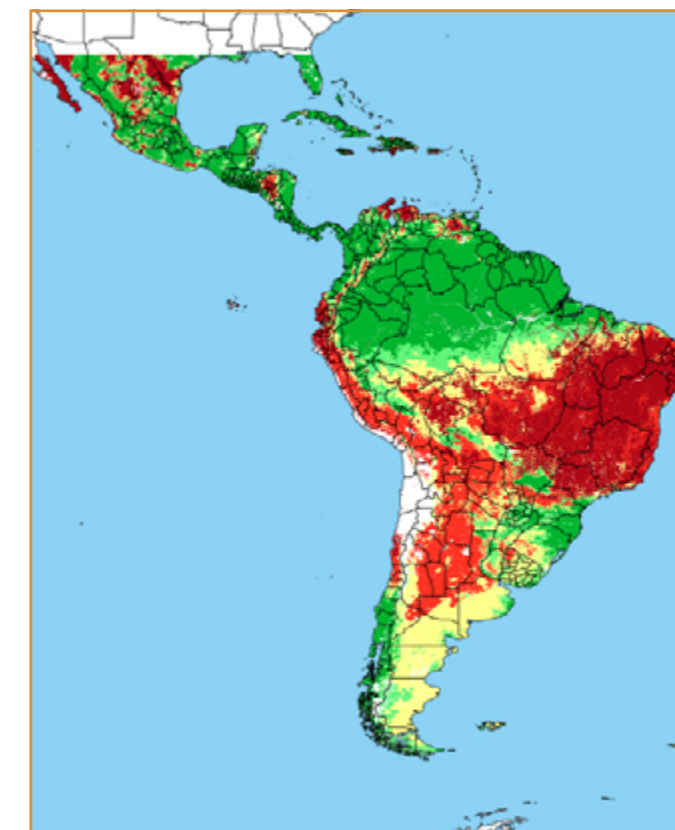

CALENDÁRIO JULIANO

domingo, 30 de junho

segunda-feira, 1 de julho

terça-feira, 2 de julho

quarta-feira, 3 de julho

quinta-feira, 4 de julho

sexta-feira, 5 de julho

sábado, 6 de julho