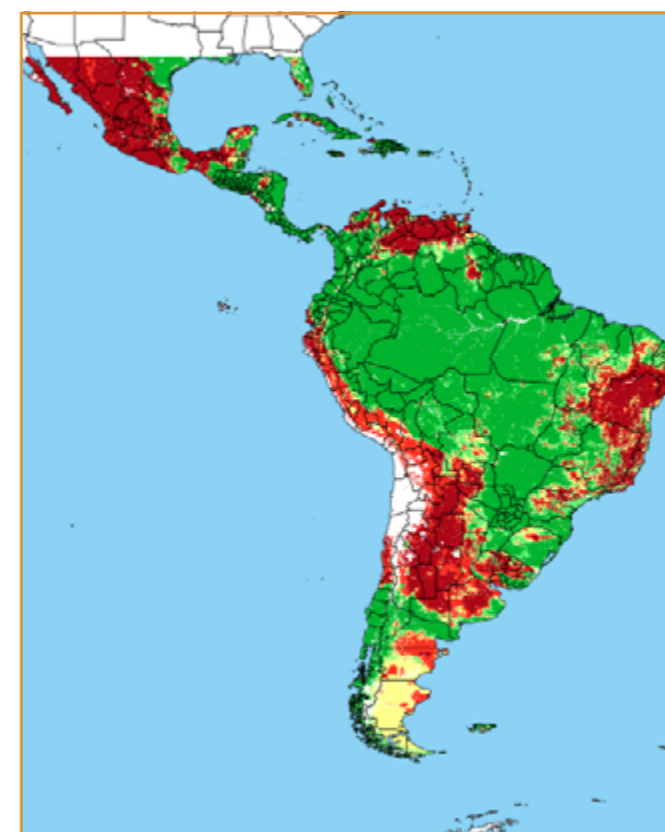

CALENDÁRIO JULIANO

domingo, 28 de abril

segunda-feira, 29 de abril

terça-feira, 30 de abril

quarta-feira, 1 de maio

quinta-feira, 2 de maio

sexta-feira, 3 de maio

sábado, 4 de maio