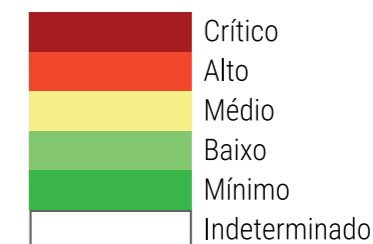

Após calcular o Risco de Fogo Final, é feita a sua classificação por categorias, como mostra a Tabela 3.1.

Tabela 3.1 - Categorias de Risco de Fogo

| Risco | Valores do Risco de Fogo (RF) | Cor |
|---------|-------------------------------|-------------|
| Mínimo | $RF \leq 0,15$ | Verde |
| Baixo | $0,15 < RF \leq 0,40$ | Verde-claro |
| Médio | $0,40 < RF \leq 0,70$ | Amarelo |
| Alto | $0,70 < RF \leq 0,95$ | Laranja |
| Crítico | $RF > 0,95$ | Marrom |

CALENDÁRIO JULIANO

domingo, 27 de janeiro

segunda-feira, 28 de janeiro

terça-feira, 29 de janeiro

quarta-feira, 30 de janeiro

quinta-feira, 31 de janeiro

sexta-feira, 1 de fevereiro

sábado, 2 de fevereiro