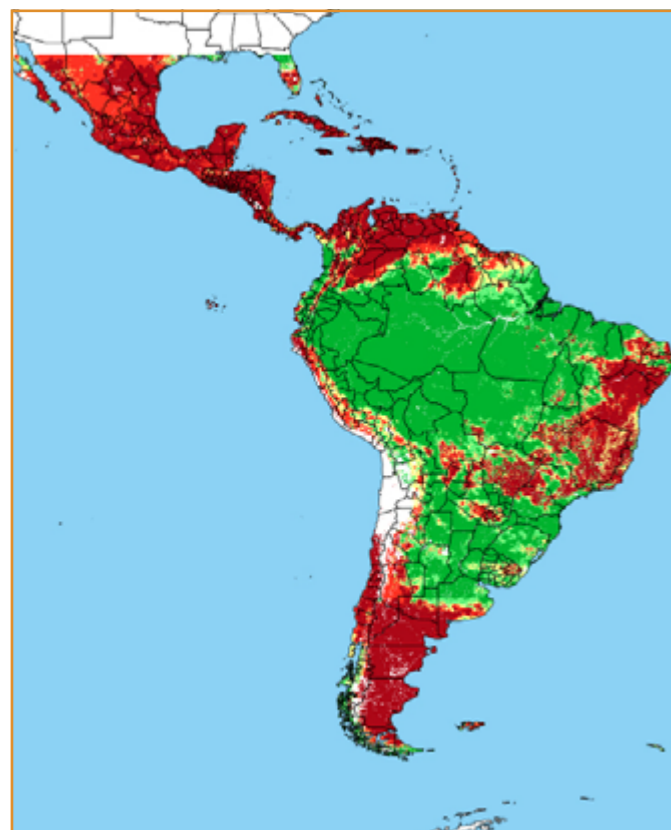

domingo, 3 de fevereiro