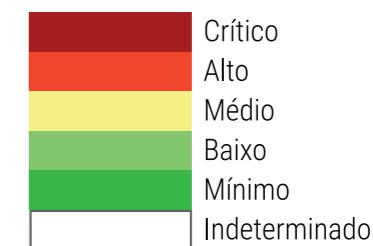

CALENDÁRIO JULIANO

domingo, 27 de outubro

segunda-feira, 28 de outubro

terça-feira, 29 de outubro

quarta-feira, 30 de outubro

quinta-feira, 31 de outubro

sexta-feira, 1 de novembro

sábado, 2 de novembro