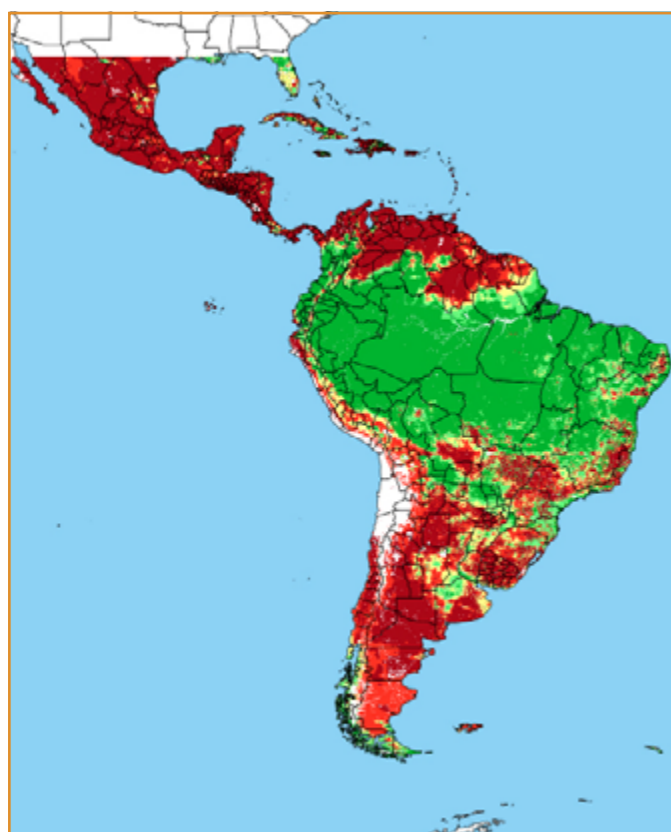

CALENDÁRIO JULIANO

domingo, 24 de março

segunda-feira, 25 de março

terça-feira, 26 de março

quarta-feira, 27 de março

quinta-feira, 28 de março

sexta-feira, 29 de março

sábado, 30 de março