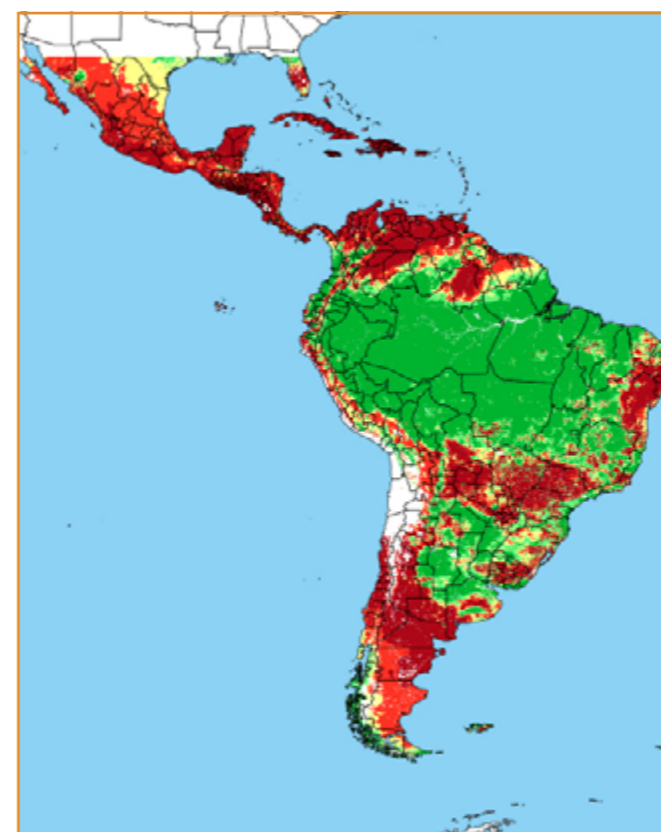

CALENDÁRIO JULIANO

domingo, 3 de fevereiro

segunda-feira, 4 de fevereiro

terça-feira, 5 de fevereiro

quarta-feira, 6 de fevereiro

quinta-feira, 7 de fevereiro

sexta-feira, 8 de fevereiro

sábado, 9 de fevereiro