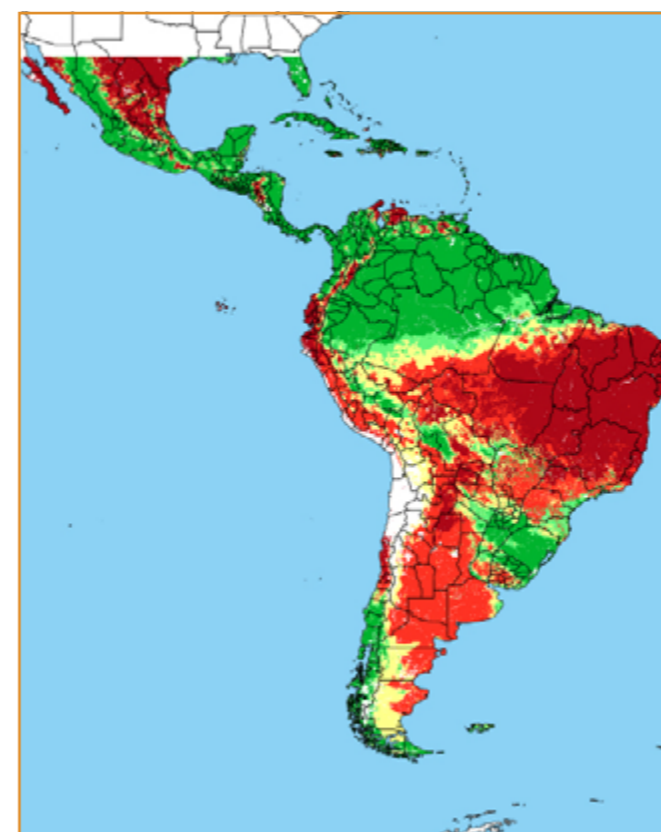

CALENDÁRIO JULIANO

domingo, 28 de julho

segunda-feira, 29 de julho

terça-feira, 30 de julho

quarta-feira, 31 de julho

quinta-feira, 1 de agosto

sexta-feira, 2 de agosto

sábado, 3 de agosto