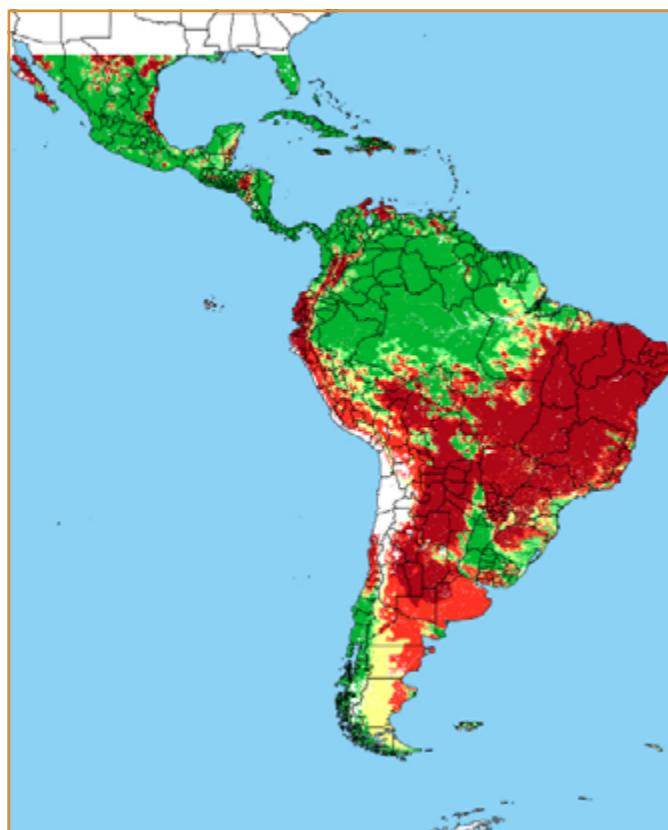

domingo, 25 de agosto