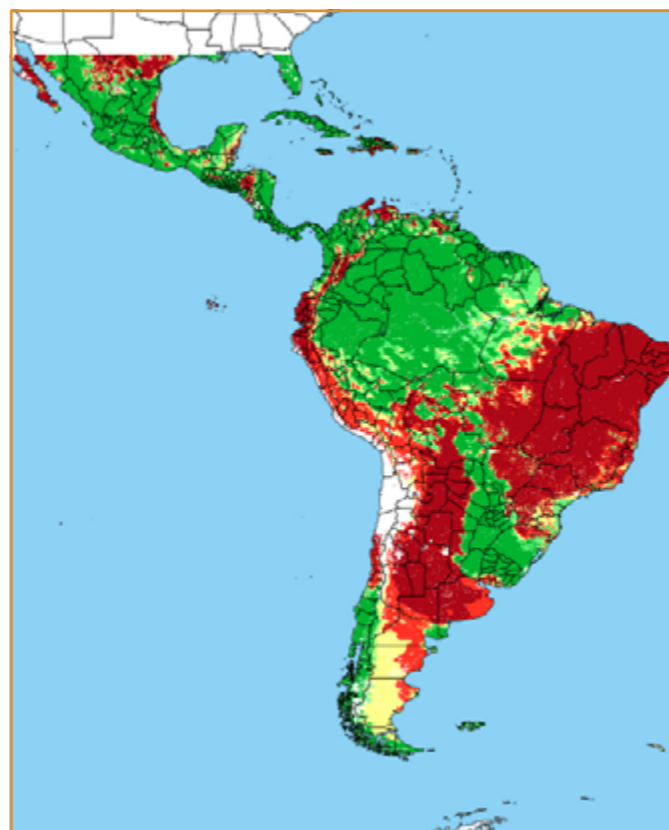

segunda-feira, 26 de agosto