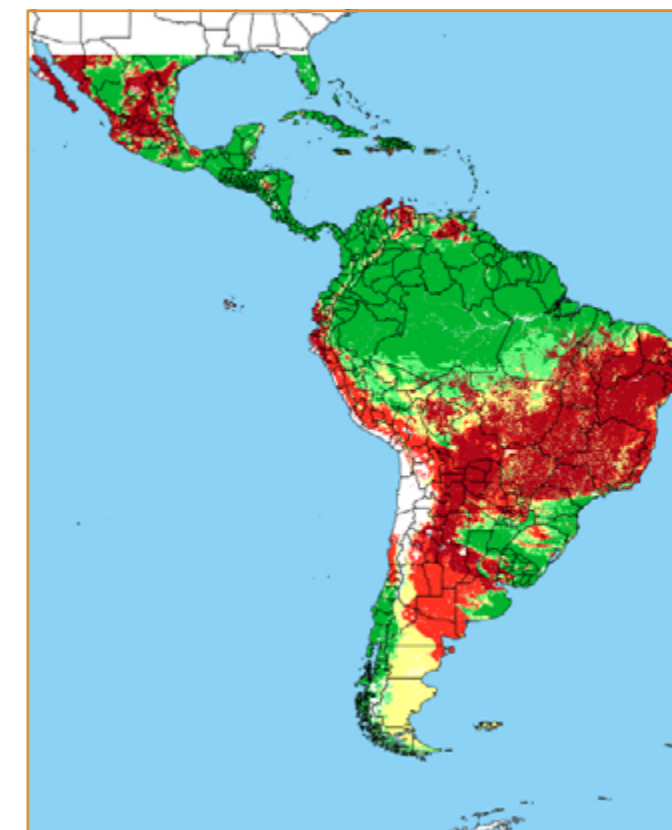

CALENDÁRIO JULIANO

domingo, 9 de junho

segunda-feira, 10 de junho

terça-feira, 11 de junho

quarta-feira, 12 de junho

quinta-feira, 13 de junho

sexta-feira, 14 de junho

sábado, 15 de junho