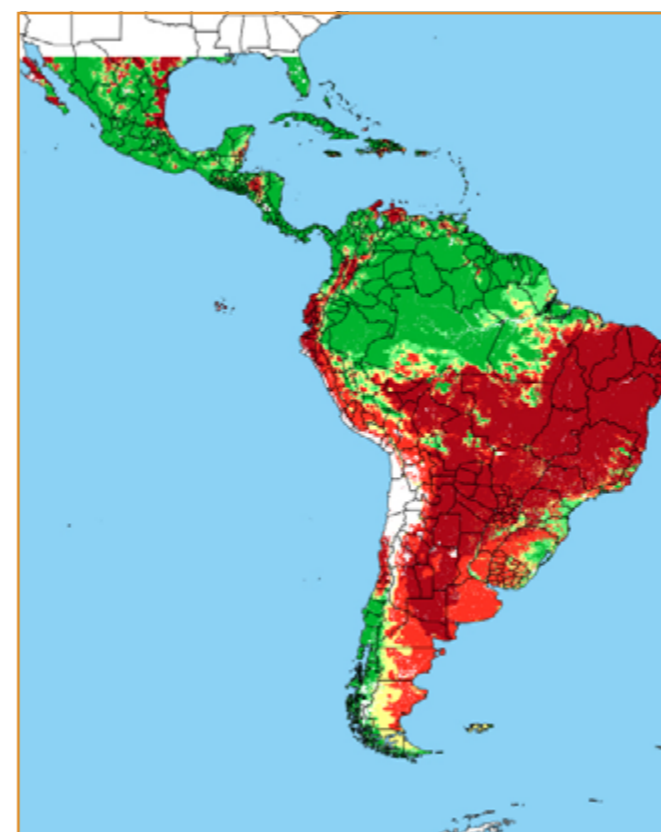

CALENDÁRIO JULIANO

domingo, 18 de agosto

segunda-feira, 19 de agosto

terça-feira, 20 de agosto

quarta-feira, 21 de agosto

quinta-feira, 22 de agosto

sexta-feira, 23 de agosto

sábado, 24 de agosto