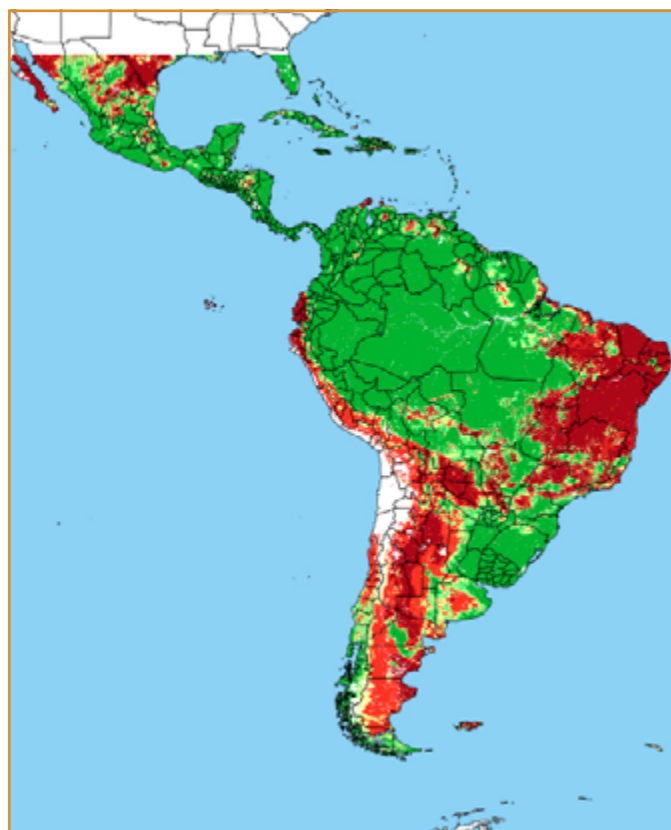

domingo, 20 de outubro