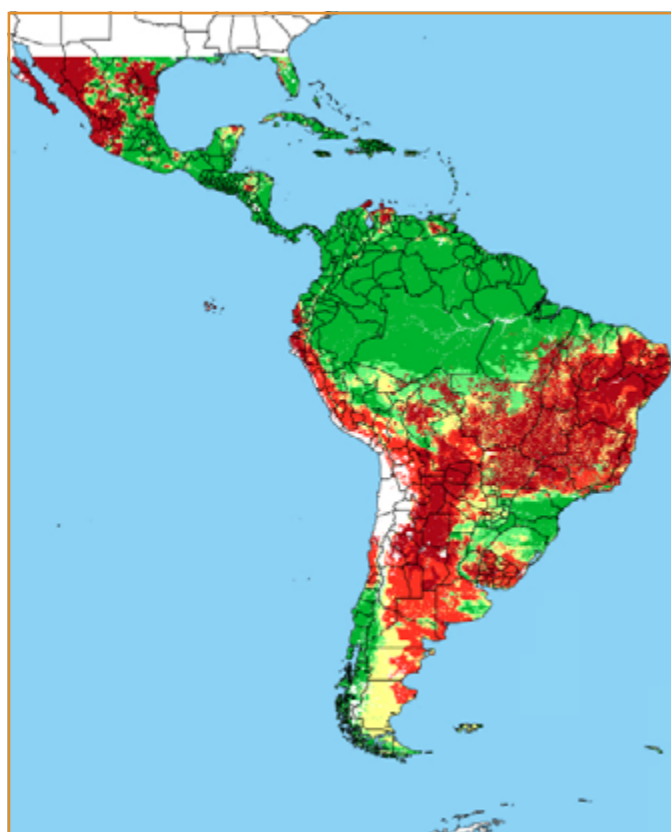

CALENDÁRIO JULIANO

domingo, 2 de junho

segunda-feira, 3 de junho

terça-feira, 4 de junho

quarta-feira, 5 de junho

quinta-feira, 6 de junho

sexta-feira, 7 de junho

sábado, 8 de junho