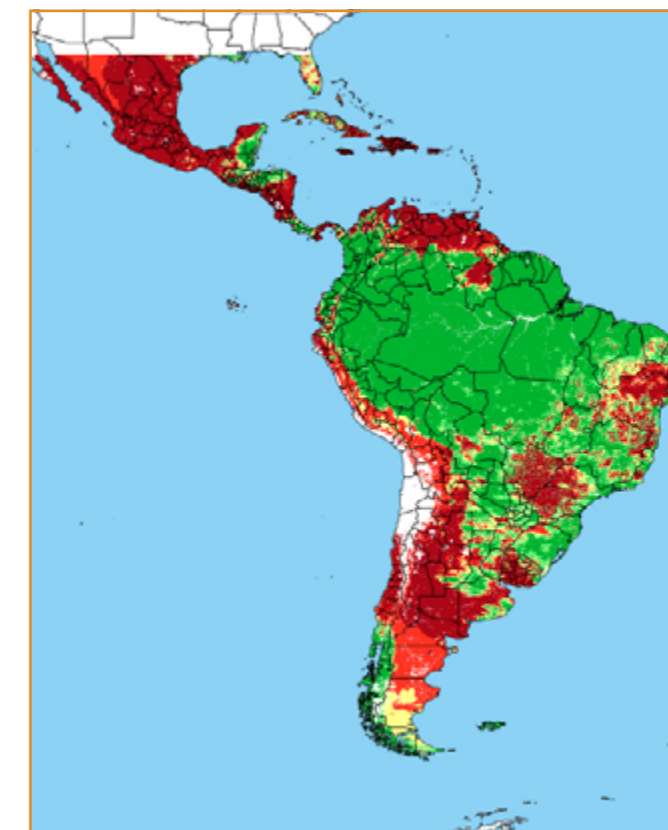

CALENDÁRIO JULIANO

domingo, 14 de abril

segunda-feira, 15 de abril

terça-feira, 16 de abril

quarta-feira, 17 de abril

quinta-feira, 18 de abril

sexta-feira, 19 de abril

sábado, 20 de abril