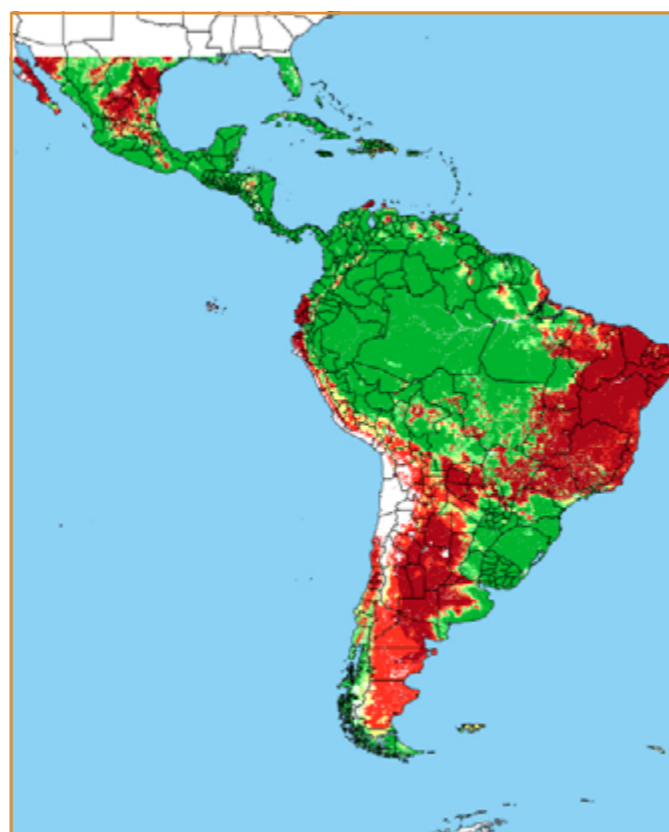

CALENDÁRIO JULIANO

domingo, 13 de outubro

segunda-feira, 14 de outubro

terça-feira, 15 de outubro

quarta-feira, 16 de outubro

quinta-feira, 17 de outubro

sexta-feira, 18 de outubro

sábado, 19 de outubro