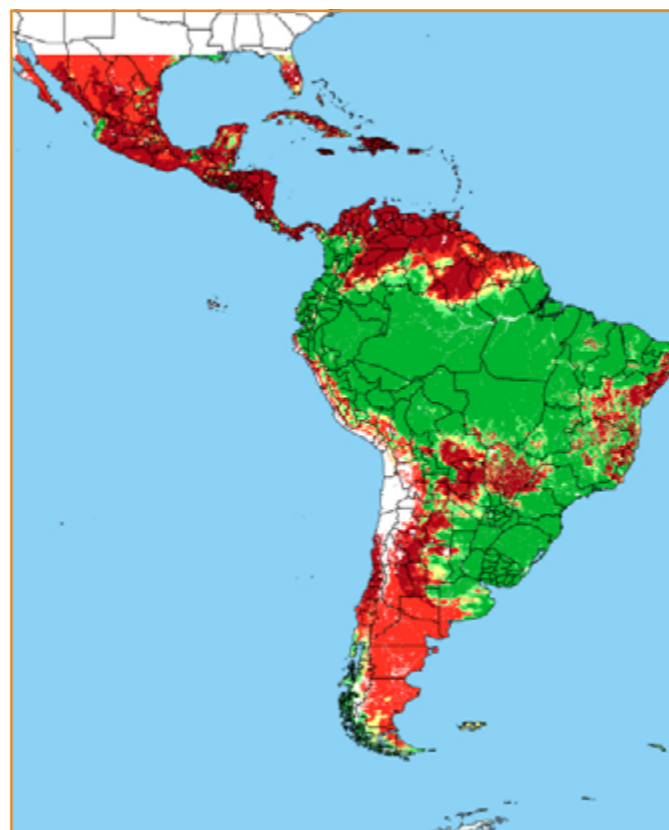

segunda-feira, 25 de fevereiro