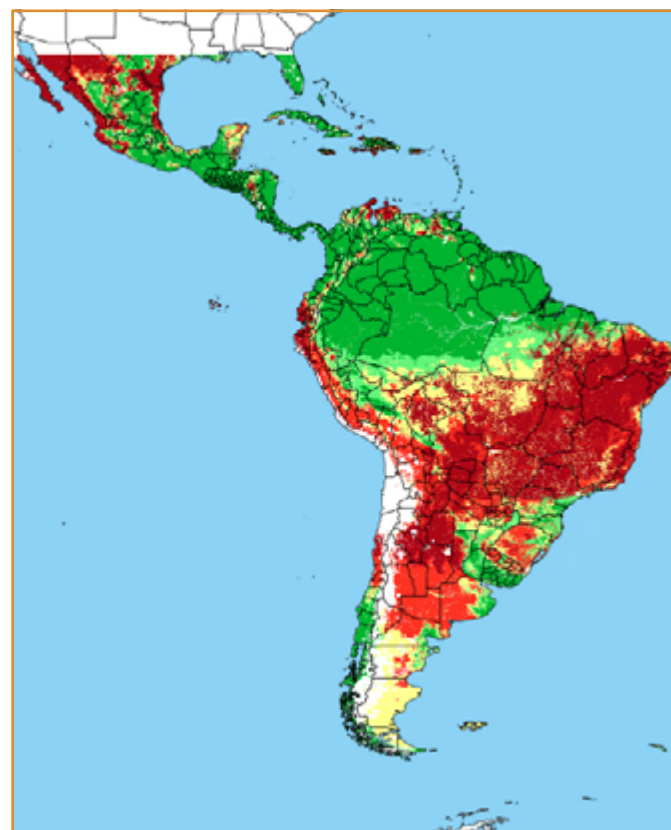

domingo, 23 de junho