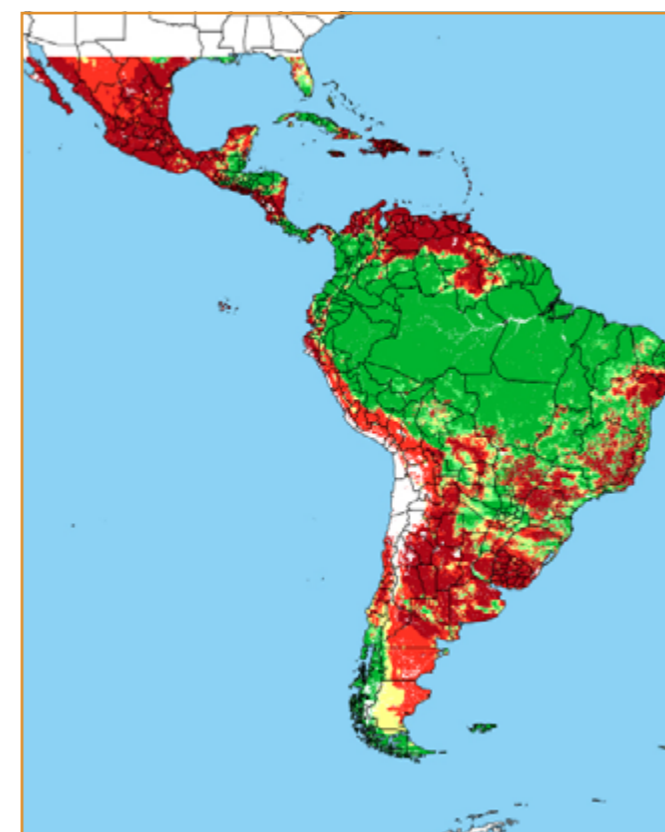

CALENDÁRIO JULIANO

domingo, 7 de abril

segunda-feira, 8 de abril

terça-feira, 9 de abril

quarta-feira, 10 de abril

quinta-feira, 11 de abril

sexta-feira, 12 de abril

sábado, 13 de abril