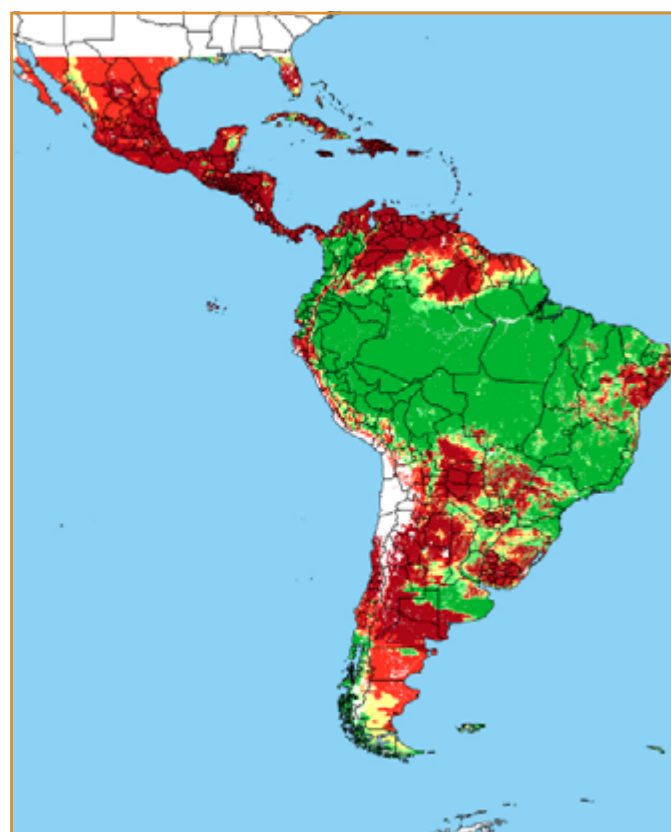

CALENDÁRIO JULIANO

domingo, 17 de fevereiro

segunda-feira, 18 de fevereiro

terça-feira, 19 de fevereiro

quarta-feira, 20 de fevereiro

quinta-feira, 21 de fevereiro

sexta-feira, 22 de fevereiro

sábado, 23 de fevereiro