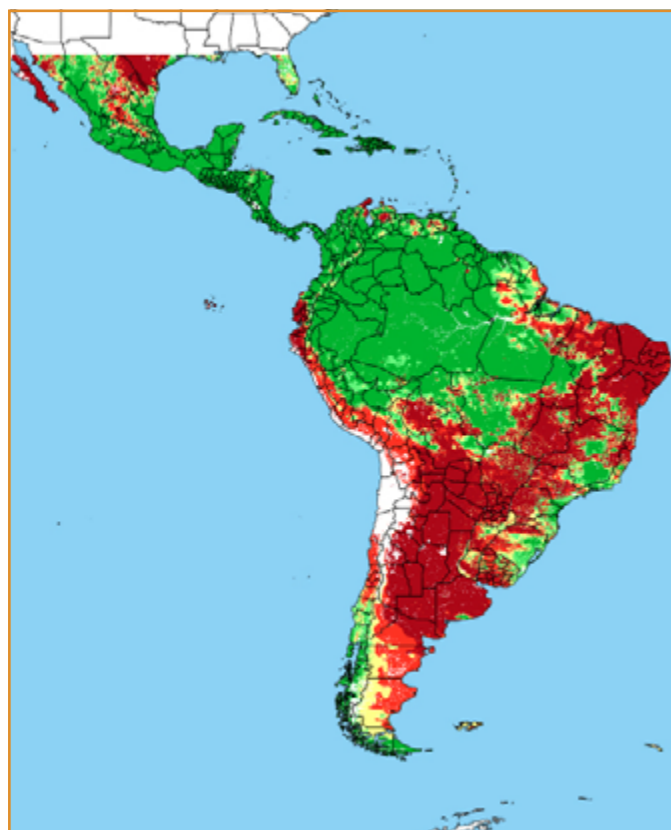

domingo, 29 de setembro