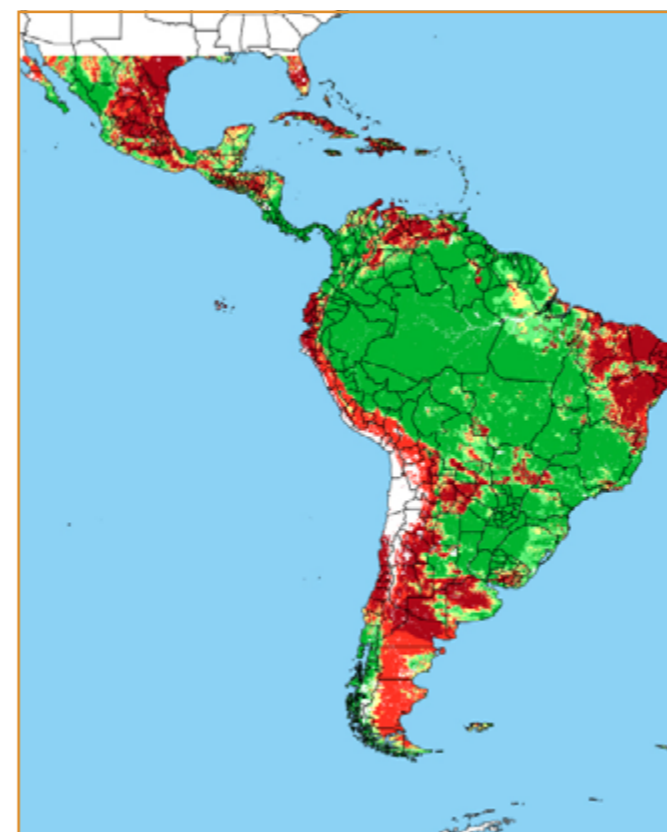

CALENDÁRIO JULIANO

domingo, 24 de novembro

segunda-feira, 25 de novembro

terça-feira, 26 de novembro

quarta-feira, 27 de novembro

quinta-feira, 28 de novembro

sexta-feira, 29 de novembro

sábado, 30 de novembro