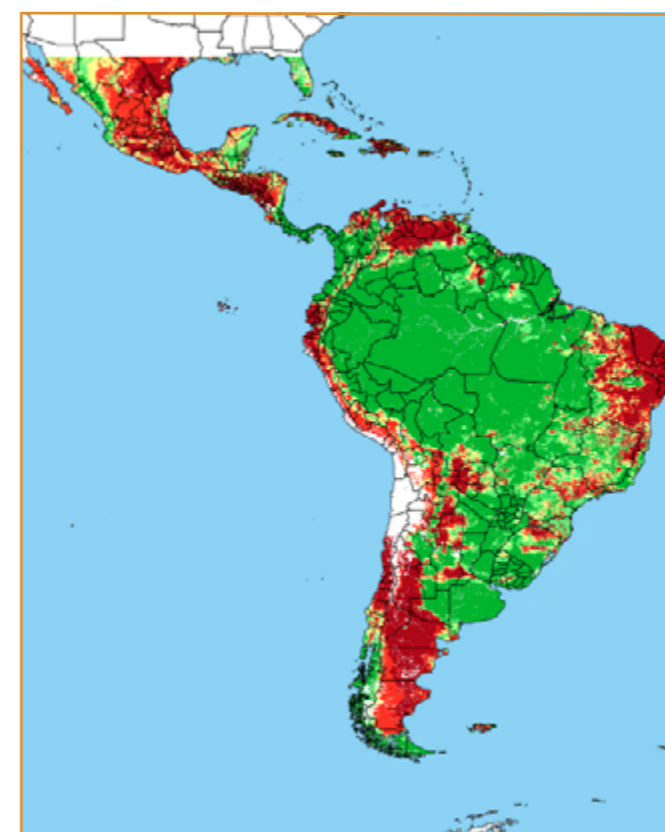

CALENDÁRIO JULIANO

domingo, 22 de dezembro

segunda-feira, 23 de dezembro

terça-feira, 24 de dezembro

quarta-feira, 25 de dezembro

quinta-feira, 26 de dezembro

sexta-feira, 27 de dezembro

sábado, 28 de dezembro