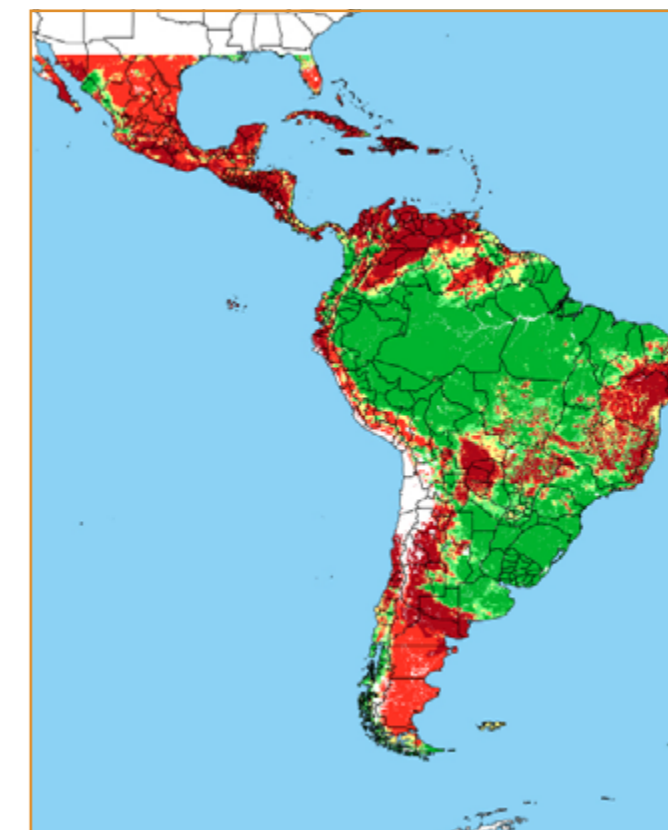

CALENDÁRIO JULIANO

domingo, 13 de janeiro

segunda-feira, 14 de janeiro

terça-feira, 15 de janeiro

quarta-feira, 16 de janeiro

quinta-feira, 17 de janeiro

sexta-feira, 18 de janeiro

sábado, 19 de janeiro