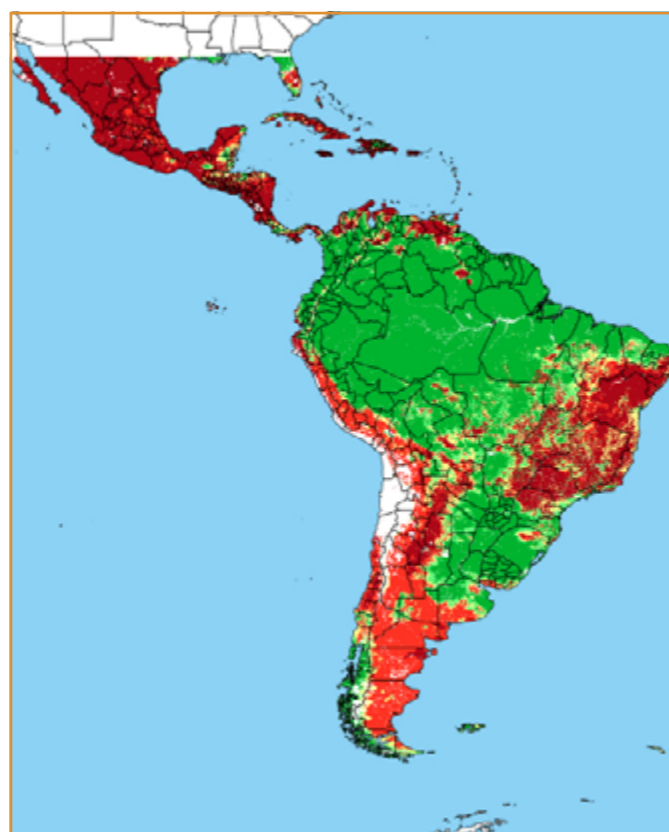

CALENDÁRIO JULIANO

domingo, 21 de abril

segunda-feira, 22 de abril

terça-feira, 23 de abril

quarta-feira, 24 de abril

quinta-feira, 25 de abril

sexta-feira, 26 de abril

sábado, 27 de abril