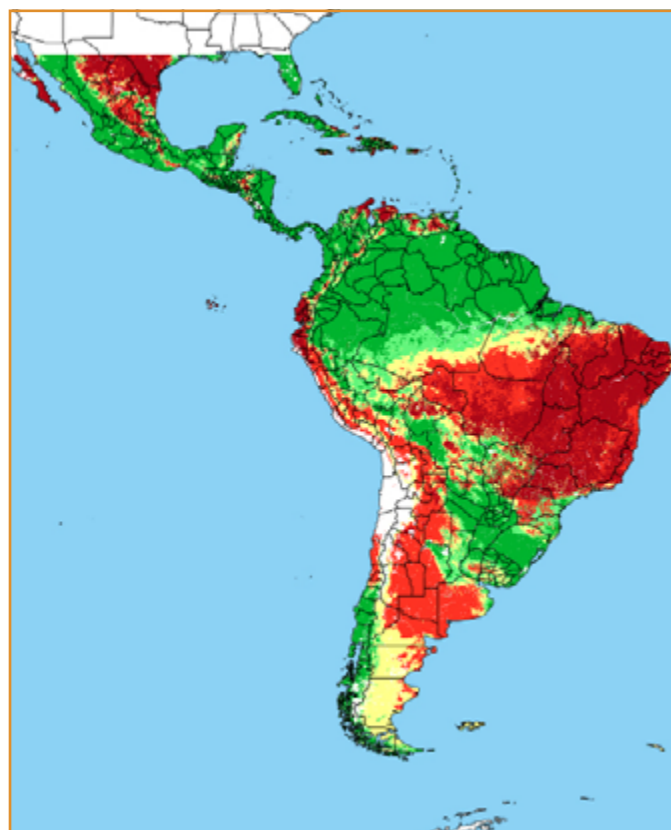

domingo, 28 de julho