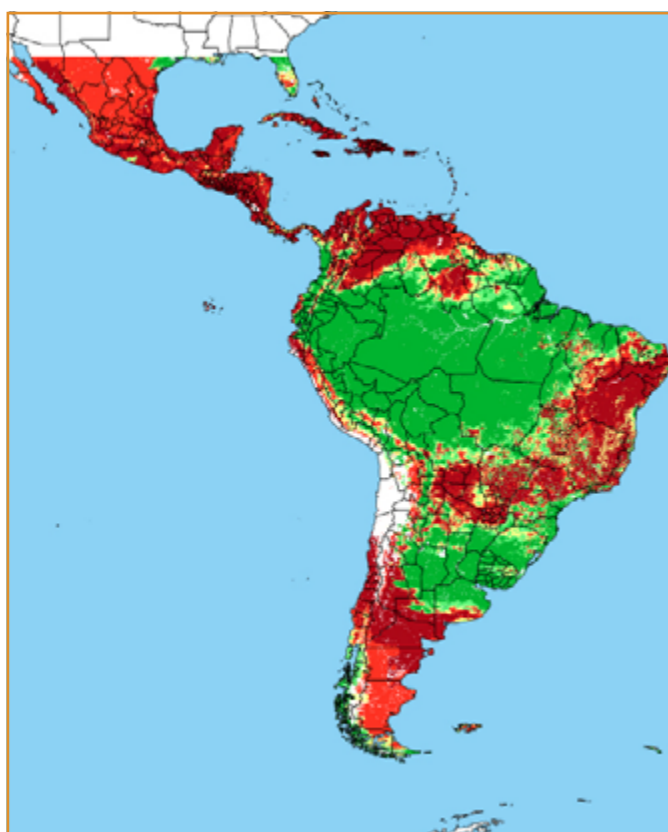

CALENDÁRIO JULIANO

domingo, 27 de janeiro

segunda-feira, 28 de janeiro

terça-feira, 29 de janeiro

quarta-feira, 30 de janeiro

quinta-feira, 31 de janeiro

sexta-feira, 1 de fevereiro

sábado, 2 de fevereiro