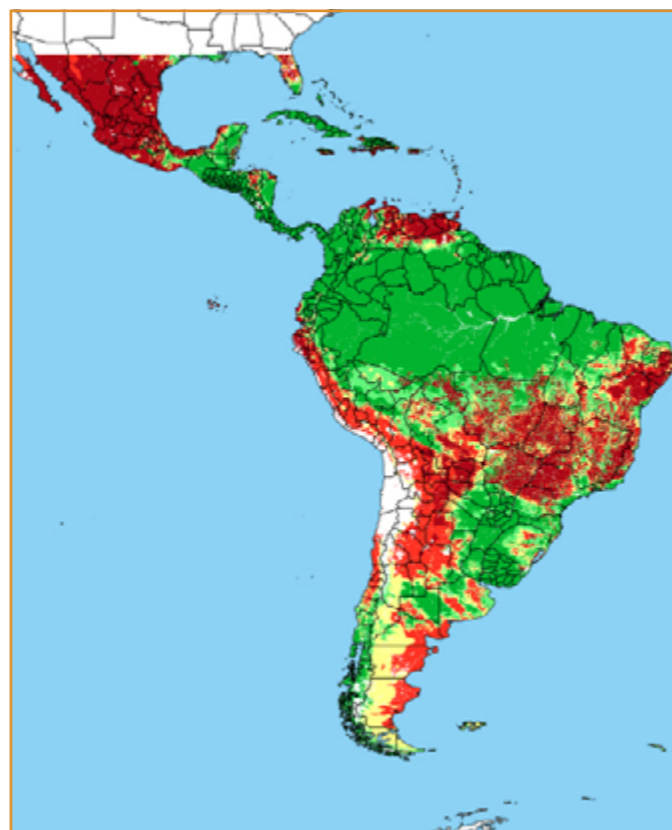

segunda-feira, 20 de maio