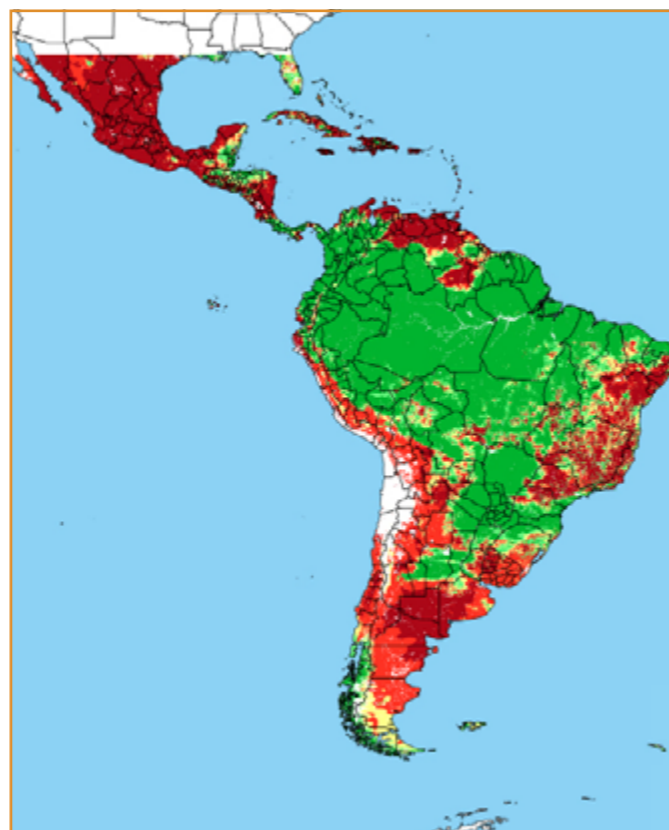

segunda-feira, 22 de abril