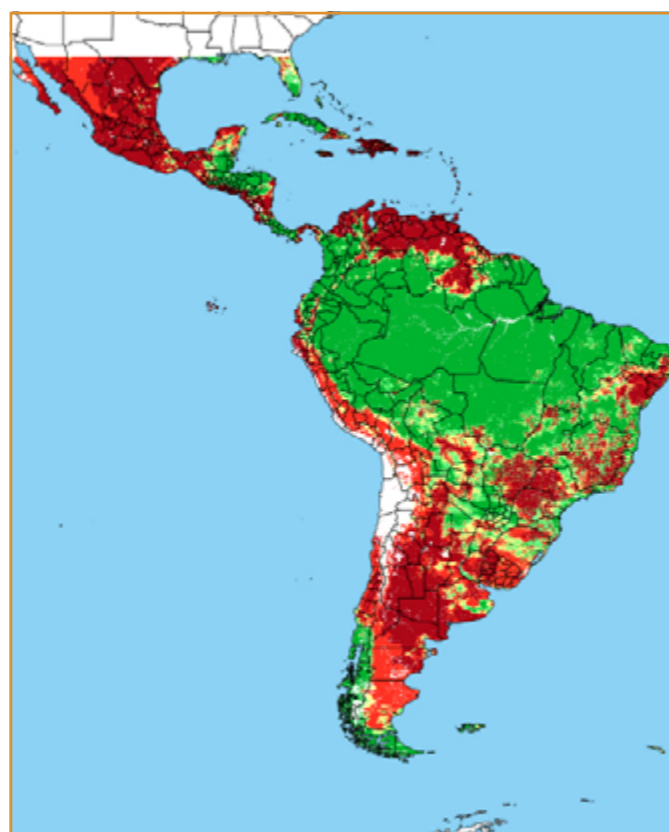

CALENDÁRIO JULIANO

domingo, 7 de abril

segunda-feira, 8 de abril

terça-feira, 9 de abril

quarta-feira, 10 de abril

quinta-feira, 11 de abril

sexta-feira, 12 de abril

sábado, 13 de abril