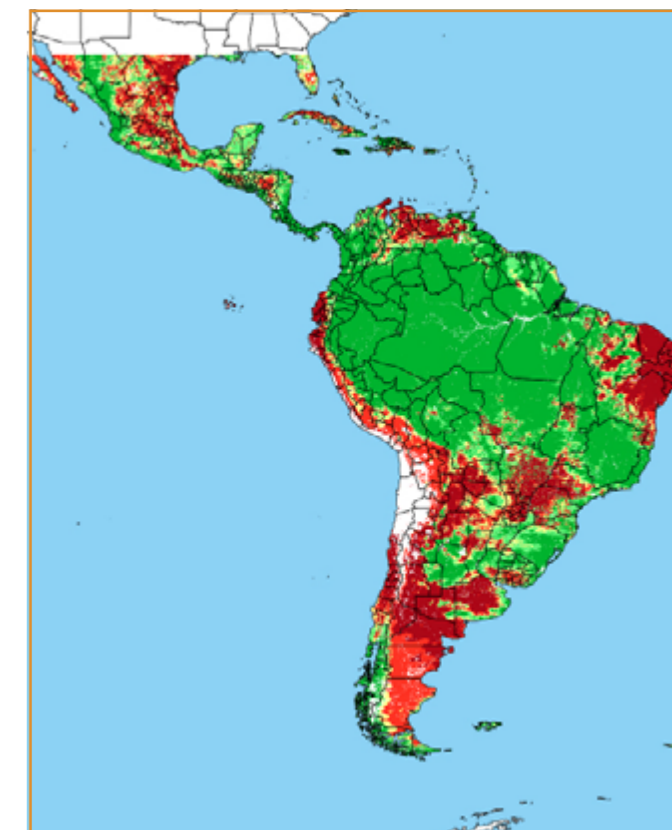

CALENDÁRIO JULIANO

domingo, 17 de novembro

segunda-feira, 18 de novembro

terça-feira, 19 de novembro

quarta-feira, 20 de novembro

quinta-feira, 21 de novembro

sexta-feira, 22 de novembro

sábado, 23 de novembro