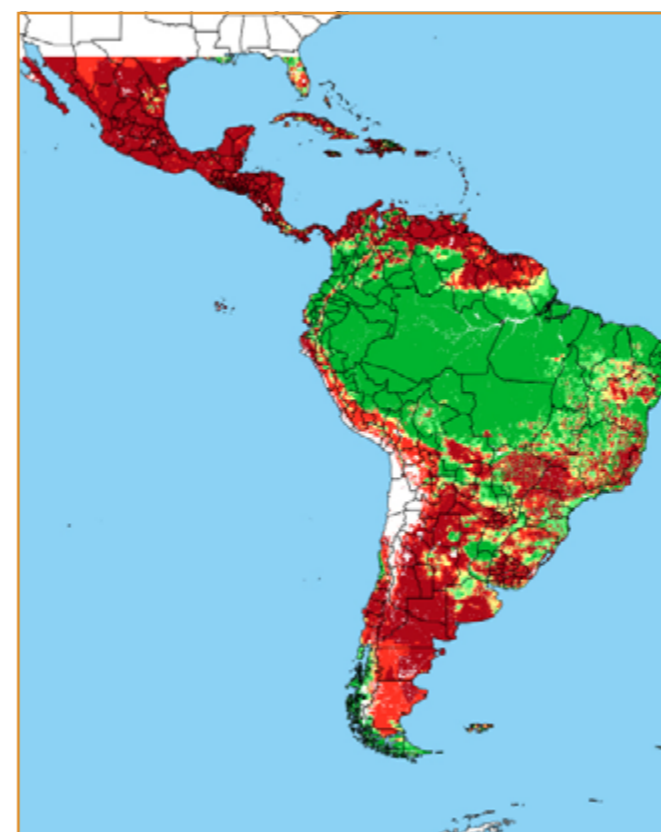

CALENDÁRIO JULIANO

domingo, 24 de março

segunda-feira, 25 de março

terça-feira, 26 de março

quarta-feira, 27 de março

quinta-feira, 28 de março

sexta-feira, 29 de março

sábado, 30 de março