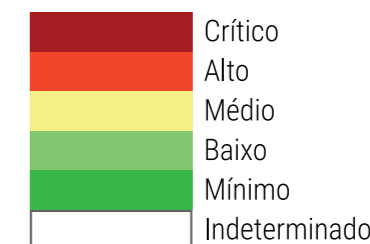

CALENDÁRIO JULIANO

domingo, 20 de outubro

segunda-feira, 21 de outubro

terça-feira, 22 de outubro

quarta-feira, 23 de outubro

quinta-feira, 24 de outubro

sexta-feira, 25 de outubro

sábado, 26 de outubro