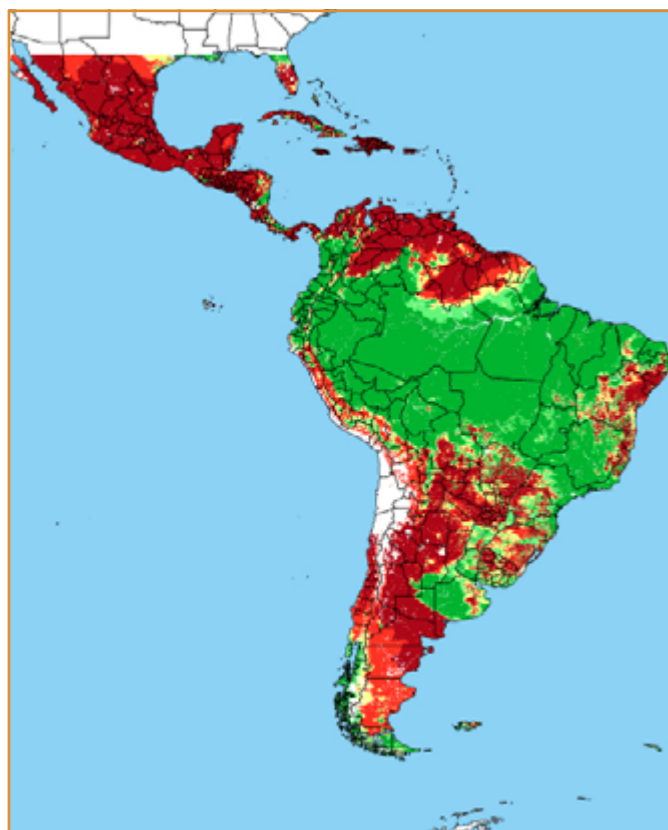

domingo, 3 de março