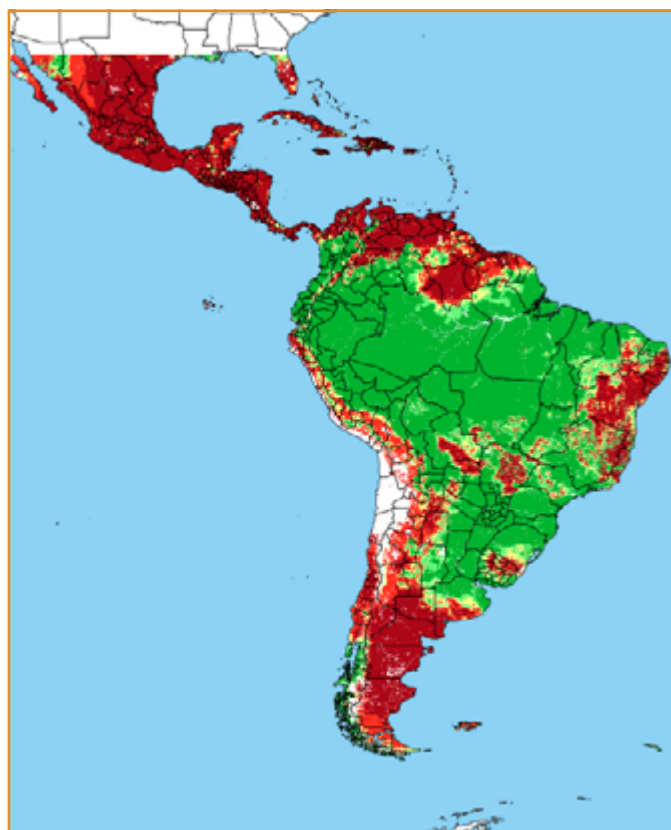

domingo, 10 de março