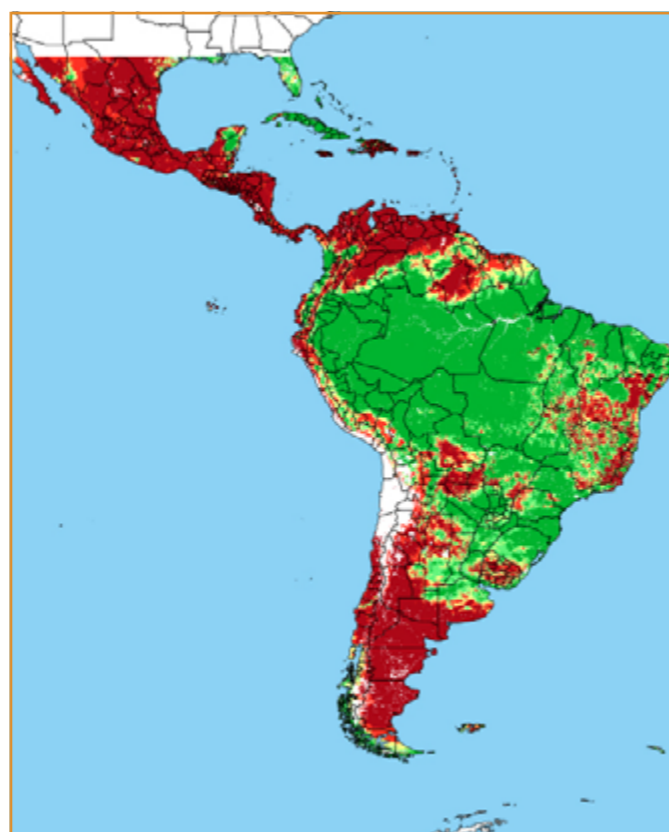

CALENDÁRIO JULIANO

domingo, 10 de fevereiro

segunda-feira, 11 de fevereiro

terça-feira, 12 de fevereiro

quarta-feira, 13 de fevereiro

quinta-feira, 14 de fevereiro

sexta-feira, 15 de fevereiro

sábado, 16 de fevereiro