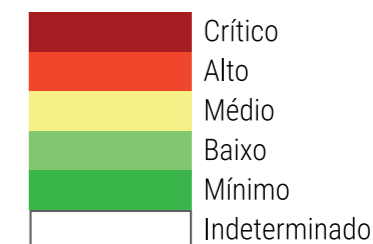

CALENDÁRIO JULIANO

domingo, 7 de julho

segunda-feira, 8 de julho

terça-feira, 9 de julho

quarta-feira, 10 de julho

quinta-feira, 11 de julho

sexta-feira, 12 de julho

sábado, 13 de julho