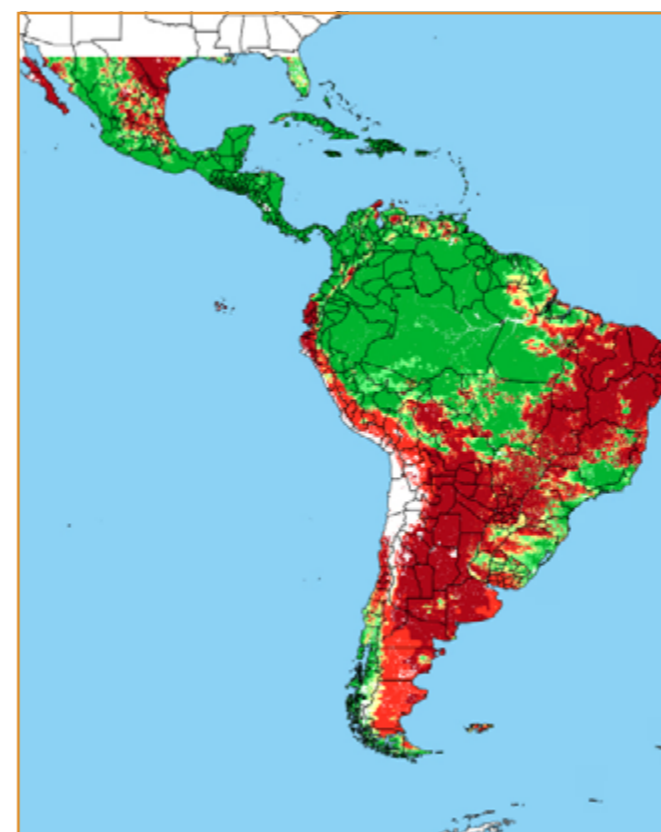

CALENDÁRIO JULIANO

domingo, 22 de setembro

segunda-feira, 23 de setembro

terça-feira, 24 de setembro

quarta-feira, 25 de setembro

quinta-feira, 26 de setembro

sexta-feira, 27 de setembro

sábado, 28 de setembro