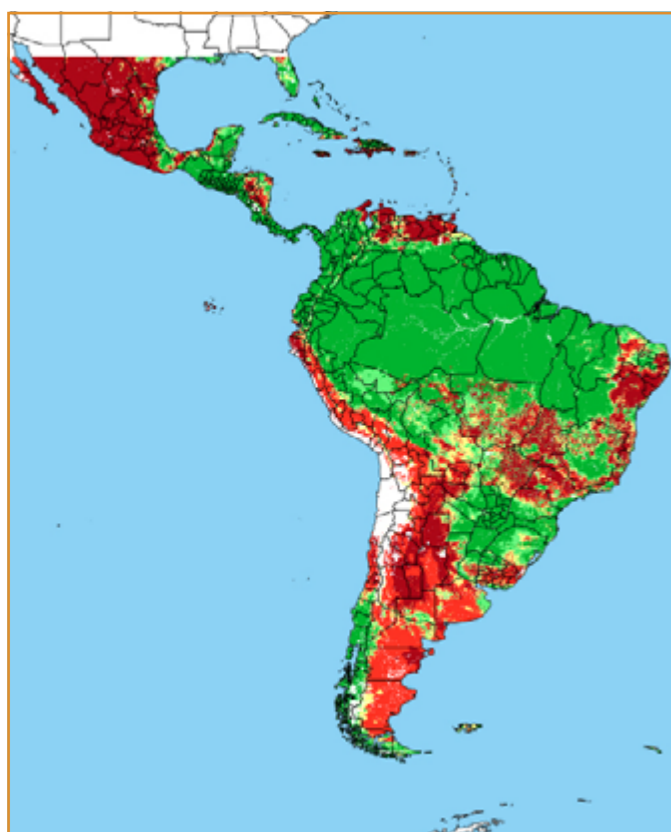

CALENDÁRIO JULIANO

domingo, 12 de maio

segunda-feira, 13 de maio

terça-feira, 14 de maio

quarta-feira, 15 de maio

quinta-feira, 16 de maio

sexta-feira, 17 de maio

sábado, 18 de maio