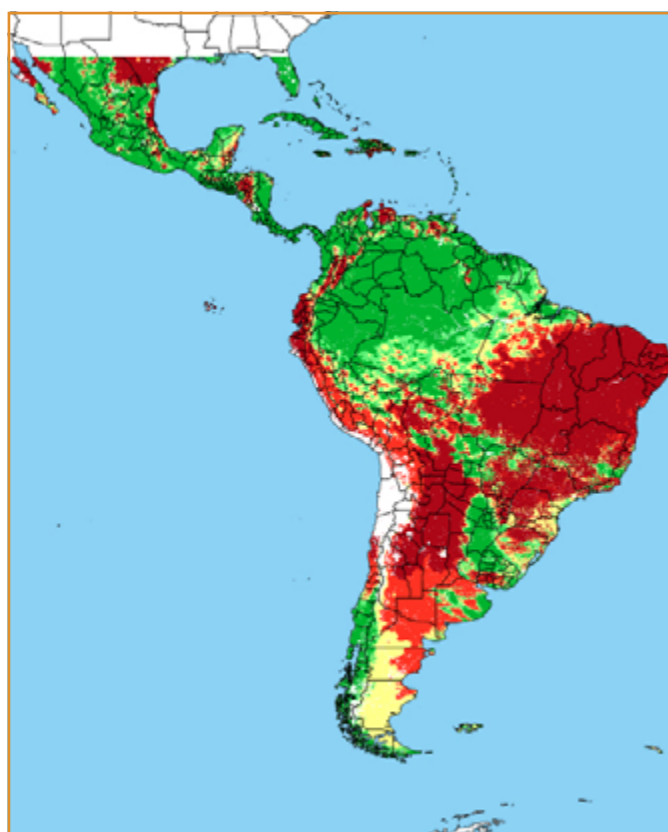

CALENDÁRIO JULIANO

domingo, 25 de agosto

segunda-feira, 26 de agosto

terça-feira, 27 de agosto

quarta-feira, 28 de agosto

quinta-feira, 29 de agosto

sexta-feira, 30 de agosto

sábado, 31 de agosto