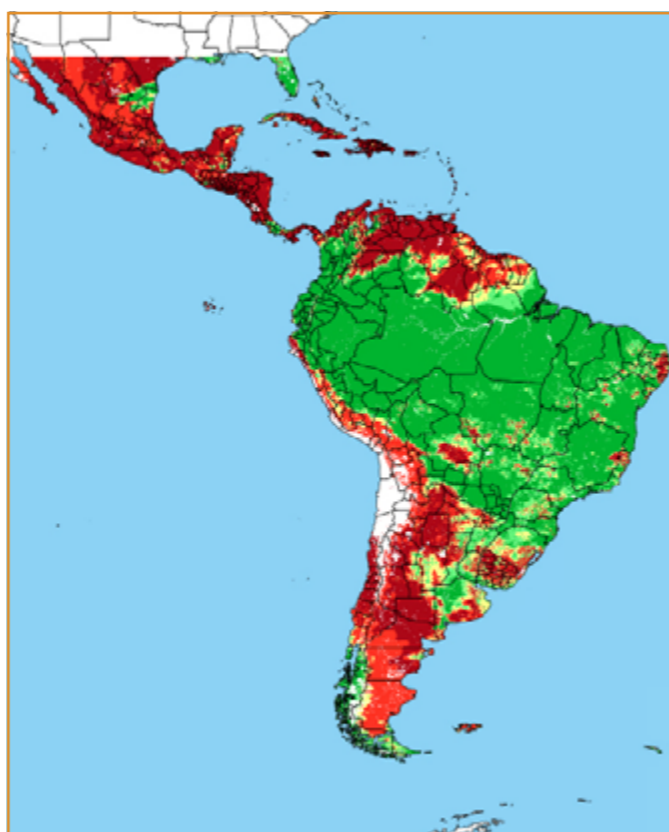

CALENDÁRIO JULIANO

domingo, 17 de março

segunda-feira, 18 de março

terça-feira, 19 de março

quarta-feira, 20 de março

quinta-feira, 21 de março

sexta-feira, 22 de março

sábado, 23 de março