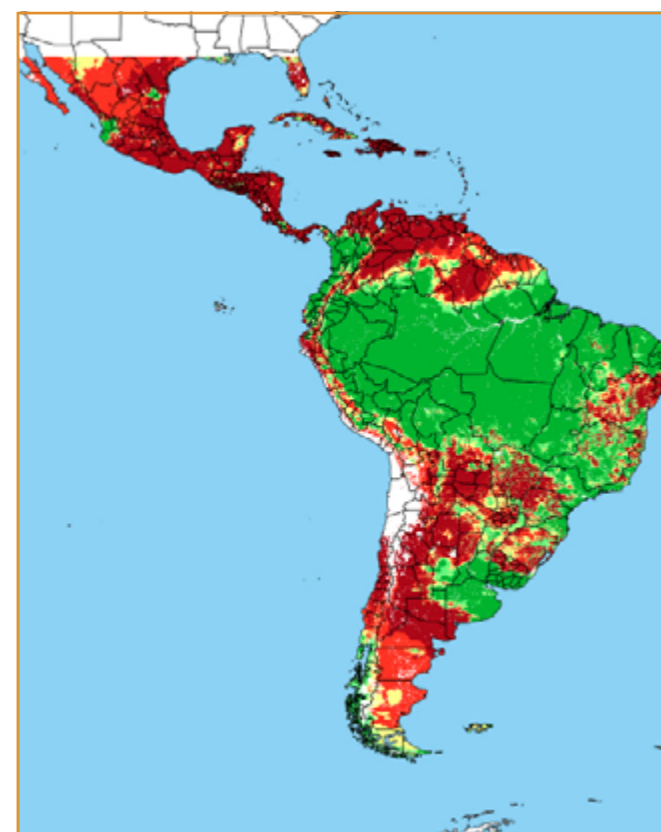

CALENDÁRIO JULIANO

domingo, 17 de fevereiro

segunda-feira, 18 de fevereiro

terça-feira, 19 de fevereiro

quarta-feira, 20 de fevereiro

quinta-feira, 21 de fevereiro

sexta-feira, 22 de fevereiro

sábado, 23 de fevereiro