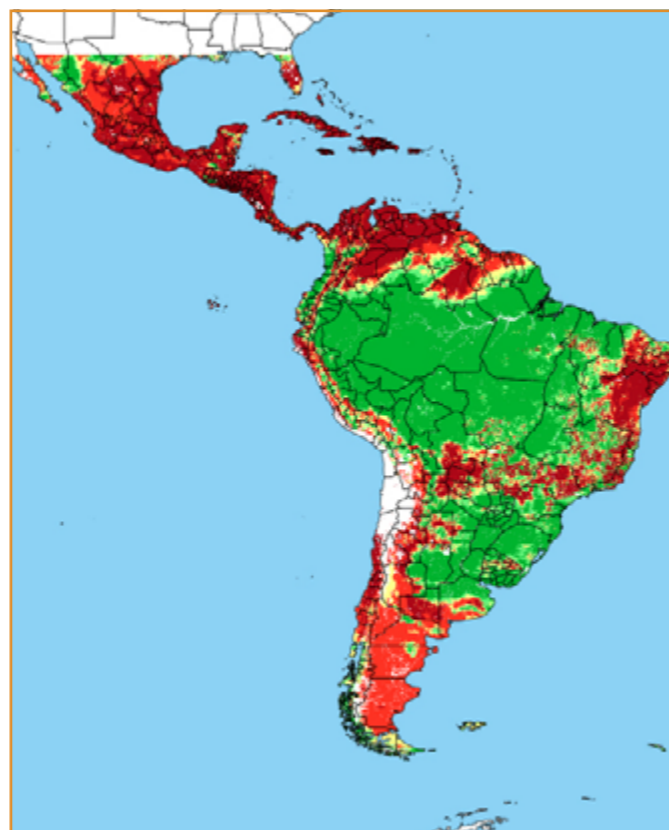

segunda-feira, 11 de fevereiro