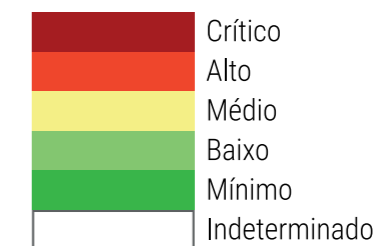

Após calcular o Risco de Fogo Final, é feita a sua classificação por categorias, como mostra a Tabela 3.1.

Tabela 3.1 - Categorias de Risco de Fogo

| Risco | Valores do Risco de Fogo (RF) | Cor |
|---------|-------------------------------|-------------|
| Mínimo | $RF \leq 0,15$ | Verde |
| Baixo | $0,15 < RF \leq 0,40$ | Verde-claro |
| Médio | $0,40 < RF \leq 0,70$ | Amarelo |
| Alto | $0,70 < RF \leq 0,95$ | Laranja |
| Crítico | $RF > 0,95$ | Marrom |

CALENDÁRIO JULIANO

domingo, 10 de fevereiro

segunda-feira, 11 de fevereiro

terça-feira, 12 de fevereiro

quarta-feira, 13 de fevereiro

quinta-feira, 14 de fevereiro

sexta-feira, 15 de fevereiro

sábado, 16 de fevereiro