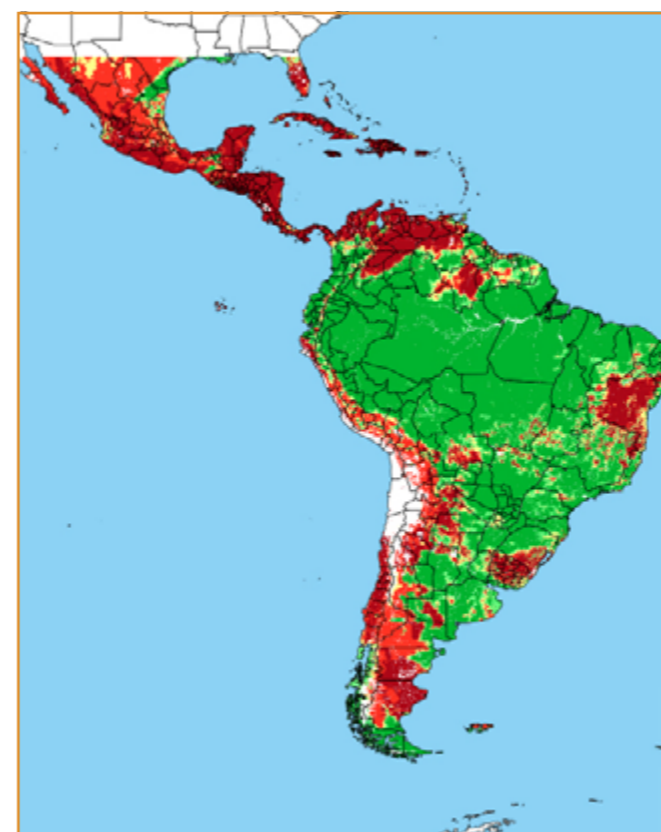

CALENDÁRIO JULIANO

domingo, 10 de março

segunda-feira, 11 de março

terça-feira, 12 de março

quarta-feira, 13 de março

quinta-feira, 14 de março

sexta-feira, 15 de março

sábado, 16 de março