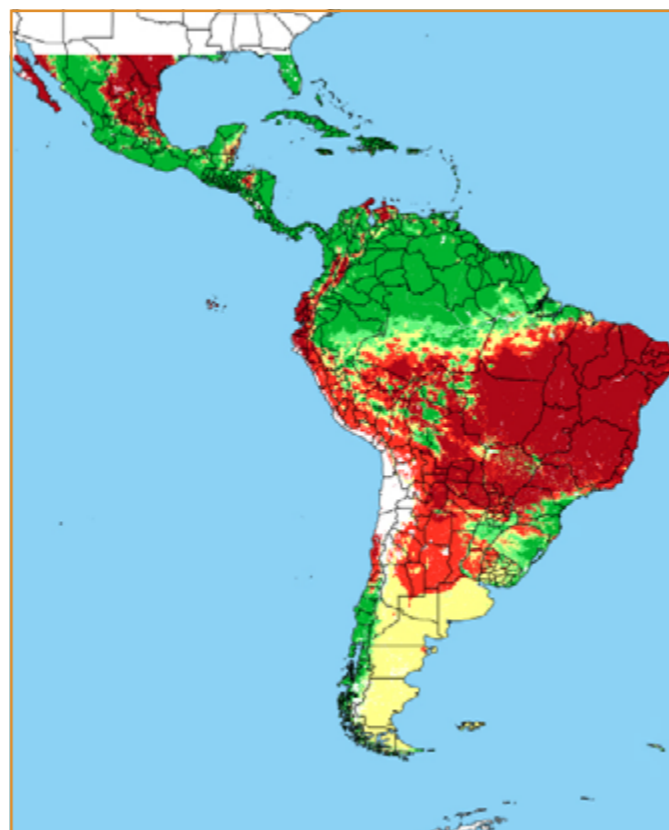

segunda-feira, 19 de agosto