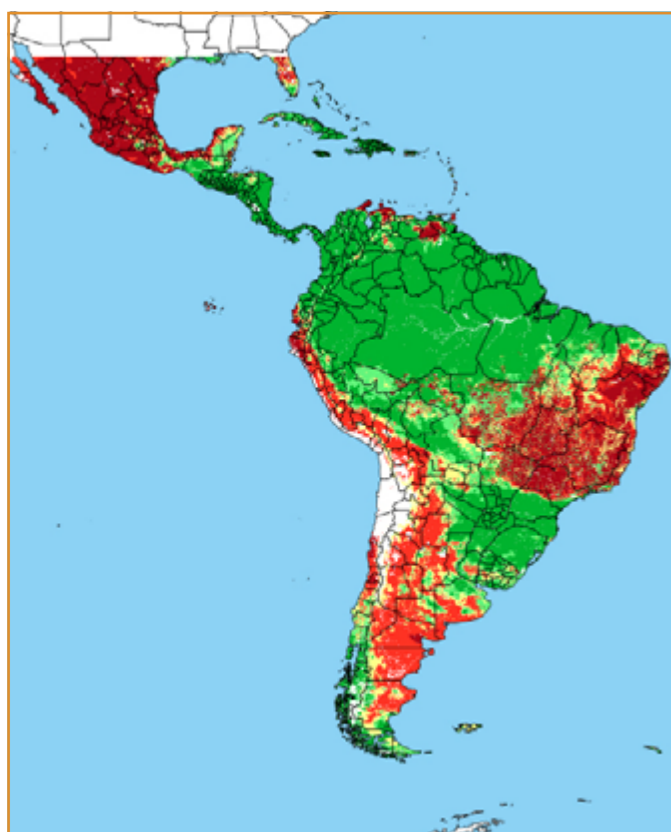

CALENDÁRIO JULIANO

domingo, 19 de maio

segunda-feira, 20 de maio

terça-feira, 21 de maio

quarta-feira, 22 de maio

quinta-feira, 23 de maio

sexta-feira, 24 de maio

sábado, 25 de maio