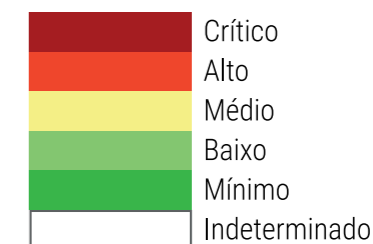

CALENDÁRIO JULIANO

domingo, 30 de junho

segunda-feira, 1 de julho

terça-feira, 2 de julho

quarta-feira, 3 de julho

quinta-feira, 4 de julho

sexta-feira, 5 de julho

sábado, 6 de julho