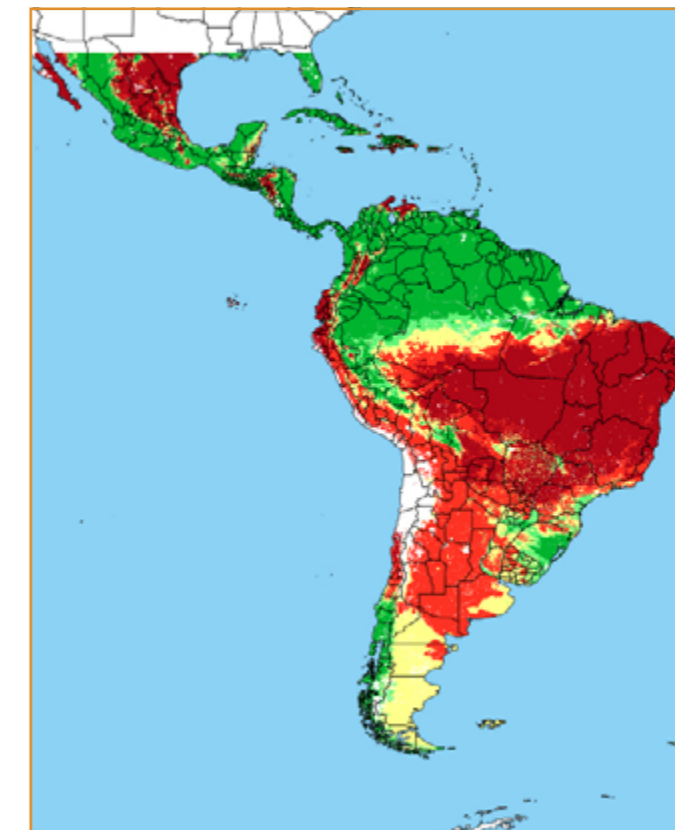

CALENDÁRIO JULIANO

domingo, 11 de agosto

segunda-feira, 12 de agosto

terça-feira, 13 de agosto

quarta-feira, 14 de agosto

quinta-feira, 15 de agosto

sexta-feira, 16 de agosto

sábado, 17 de agosto