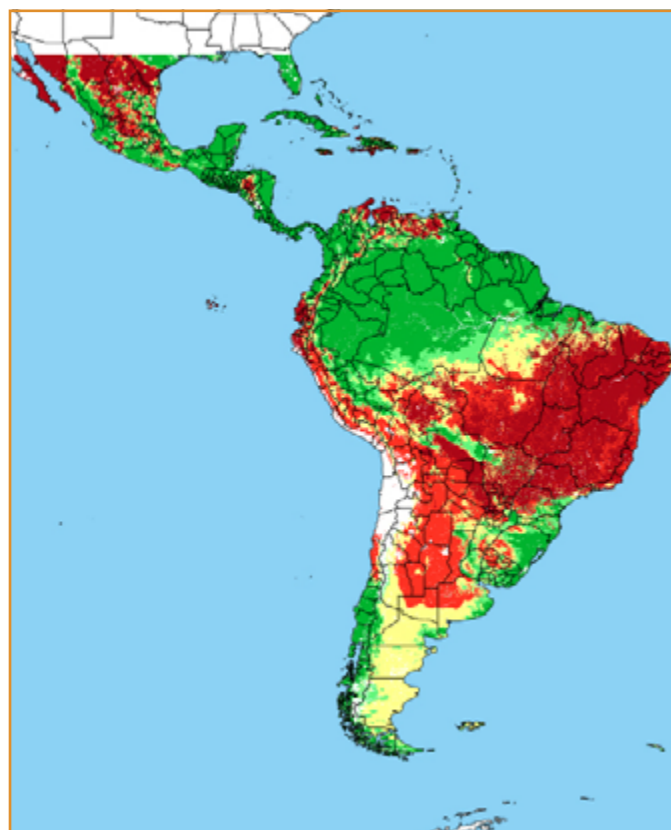

domingo, 30 de junho