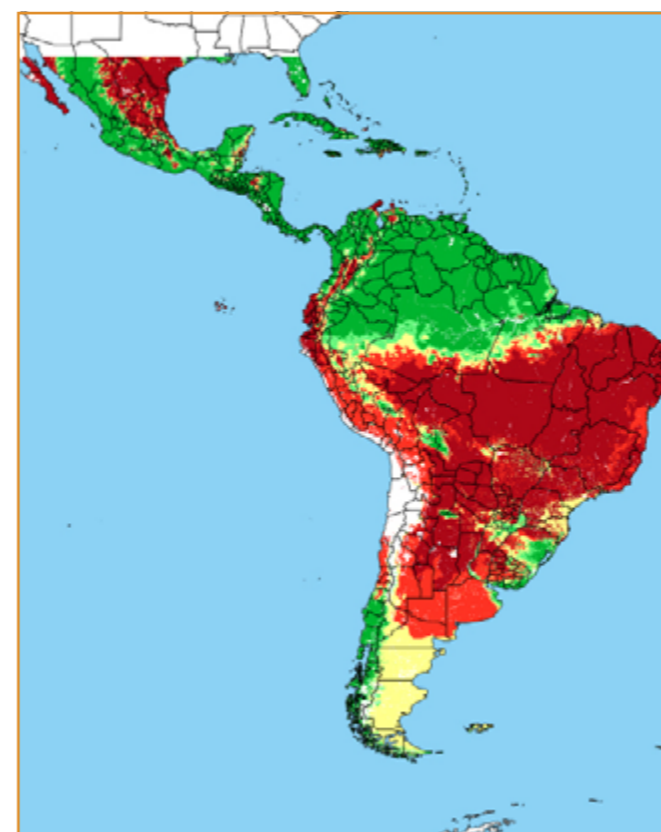

CALENDÁRIO JULIANO

domingo, 11 de agosto

segunda-feira, 12 de agosto

terça-feira, 13 de agosto

quarta-feira, 14 de agosto

quinta-feira, 15 de agosto

sexta-feira, 16 de agosto

sábado, 17 de agosto