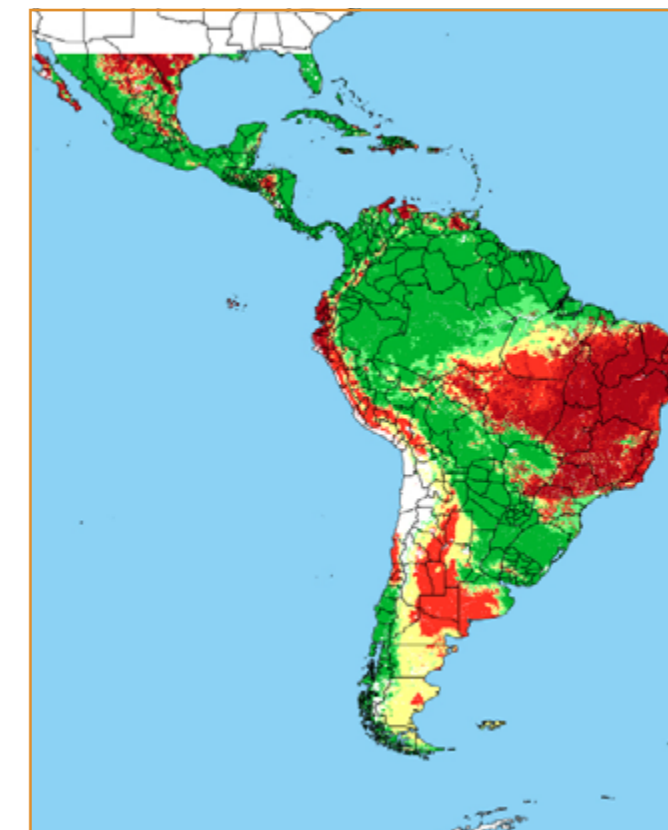

CALENDÁRIO JULIANO

domingo, 21 de julho

segunda-feira, 22 de julho

terça-feira, 23 de julho

quarta-feira, 24 de julho

quinta-feira, 25 de julho

sexta-feira, 26 de julho

sábado, 27 de julho