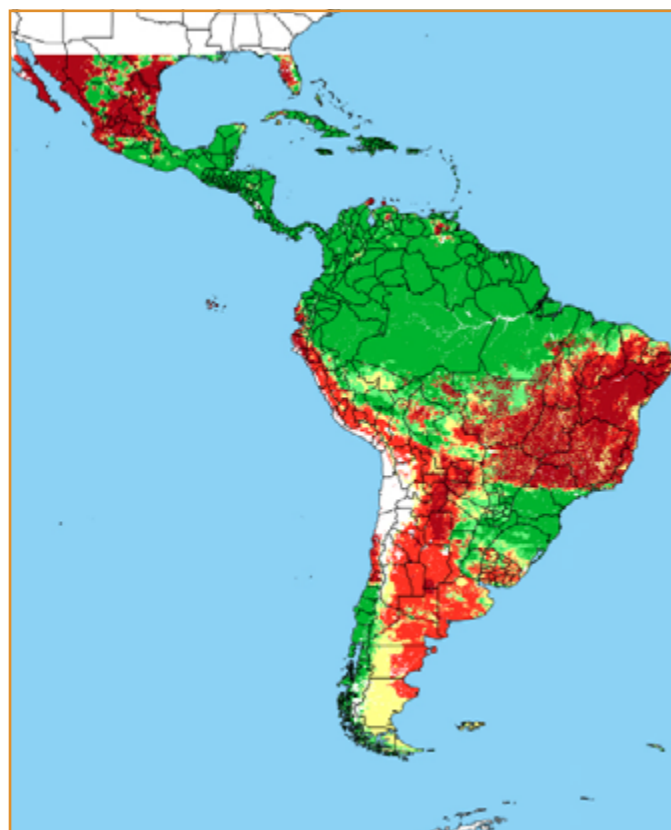

domingo, 2 de junho