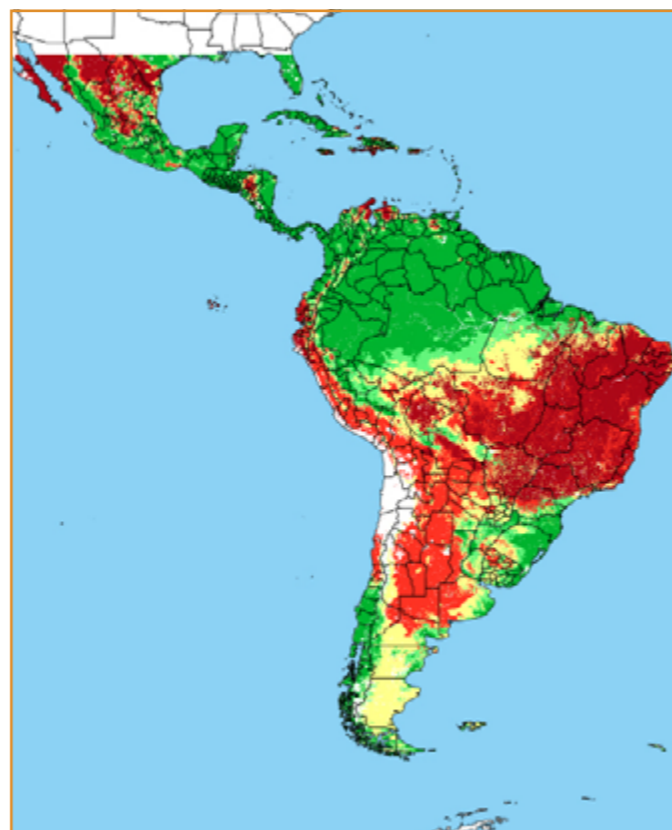

segunda-feira, 1 de julho