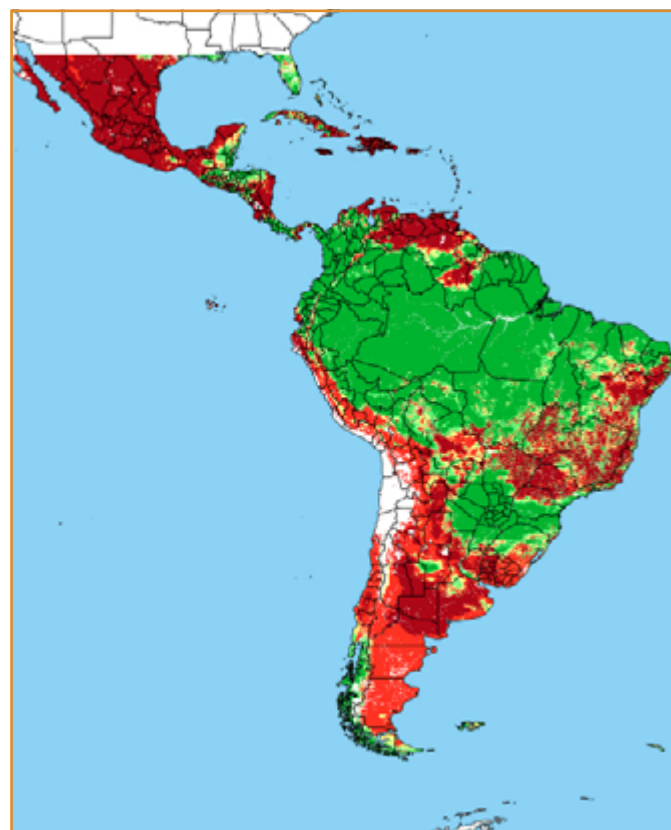

domingo, 21 de abril