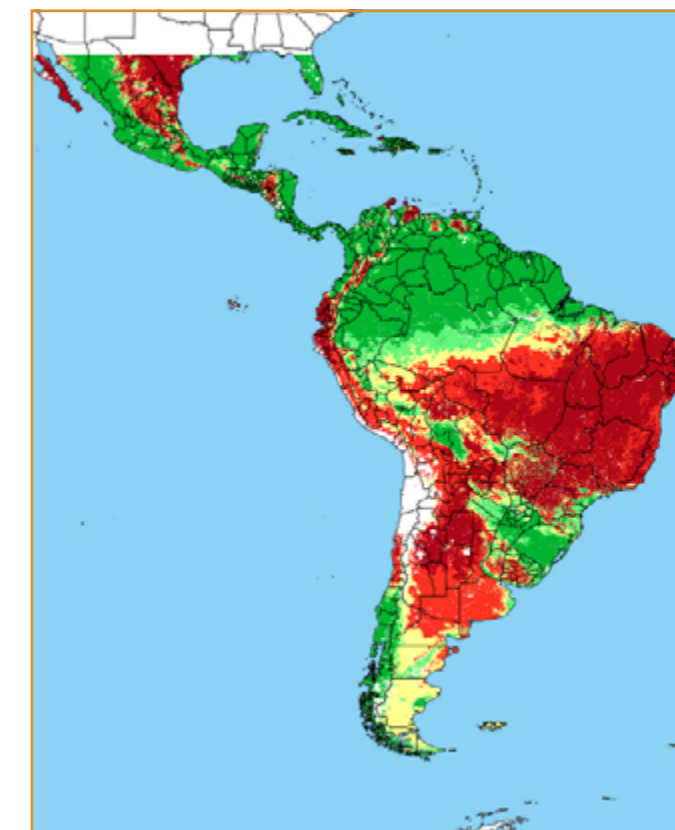

CALENDÁRIO JULIANO

domingo, 28 de julho

segunda-feira, 29 de julho

terça-feira, 30 de julho

quarta-feira, 31 de julho

quinta-feira, 1 de agosto

sexta-feira, 2 de agosto

sábado, 3 de agosto