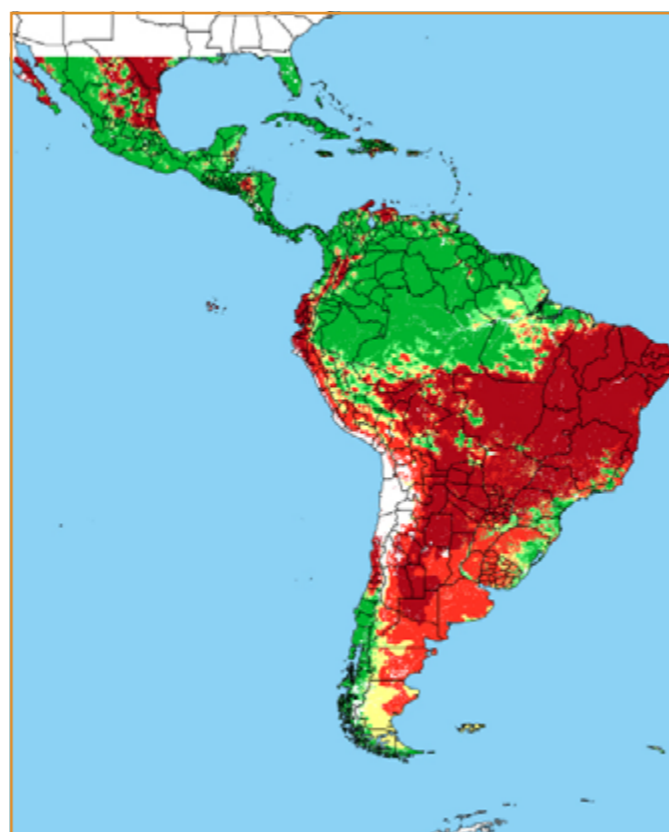

CALENDÁRIO JULIANO

domingo, 18 de agosto

segunda-feira, 19 de agosto

terça-feira, 20 de agosto

quarta-feira, 21 de agosto

quinta-feira, 22 de agosto

sexta-feira, 23 de agosto

sábado, 24 de agosto