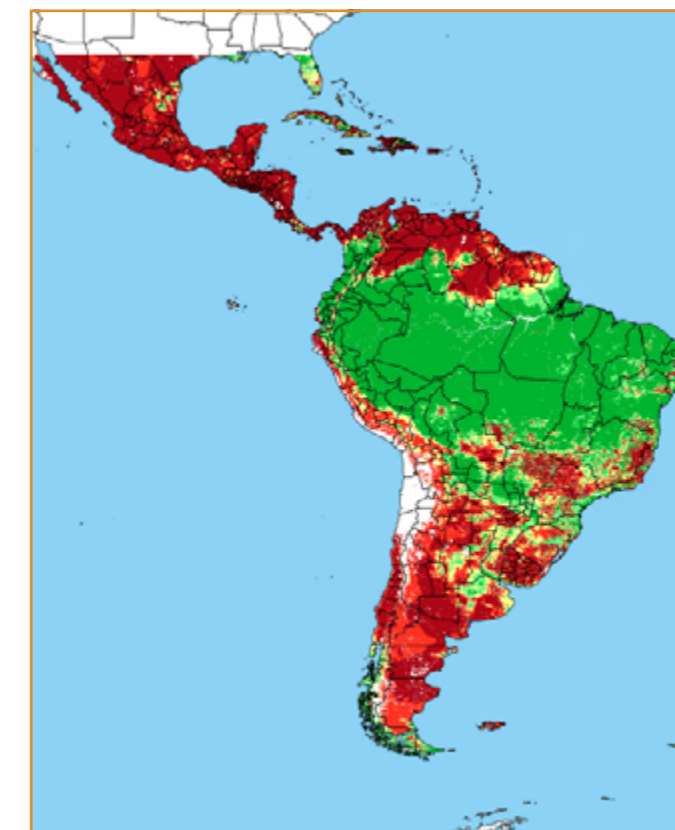

CALENDÁRIO JULIANO

domingo, 24 de março

segunda-feira, 25 de março

terça-feira, 26 de março

quarta-feira, 27 de março

quinta-feira, 28 de março

sexta-feira, 29 de março

sábado, 30 de março