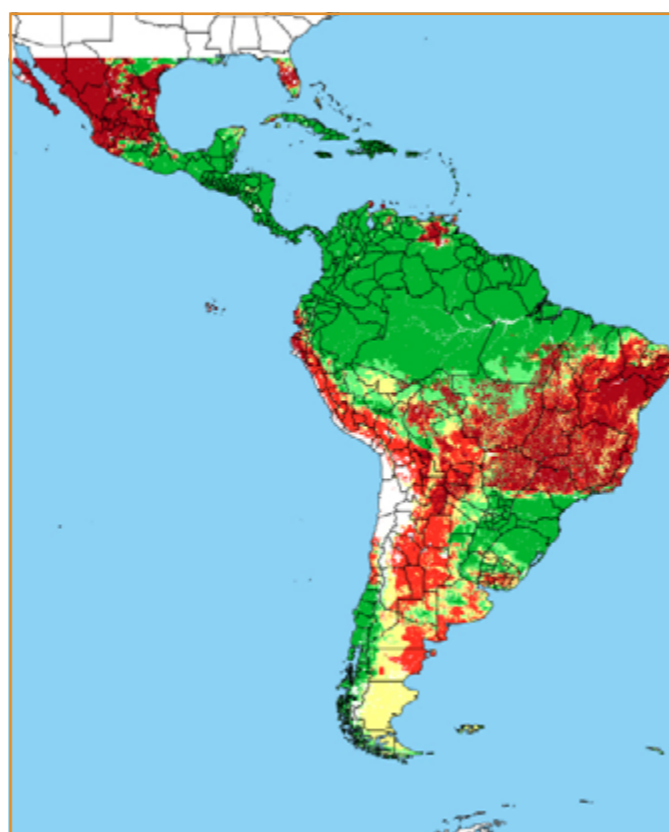

CALENDÁRIO JULIANO

domingo, 26 de maio

segunda-feira, 27 de maio

terça-feira, 28 de maio

quarta-feira, 29 de maio

quinta-feira, 30 de maio

sexta-feira, 31 de maio

sábado, 1 de junho