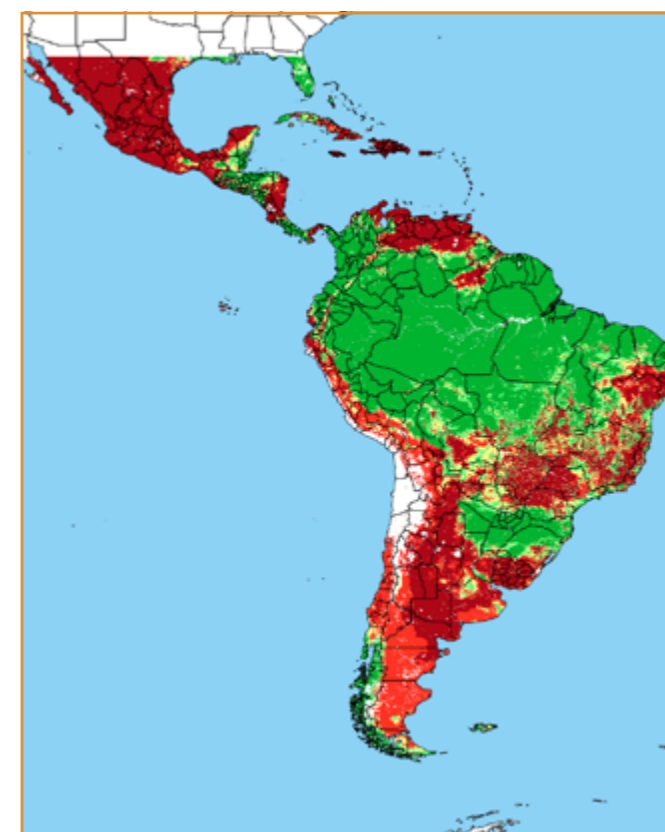

CALENDÁRIO JULIANO

domingo, 14 de abril

segunda-feira, 15 de abril

terça-feira, 16 de abril

quarta-feira, 17 de abril

quinta-feira, 18 de abril

sexta-feira, 19 de abril

sábado, 20 de abril