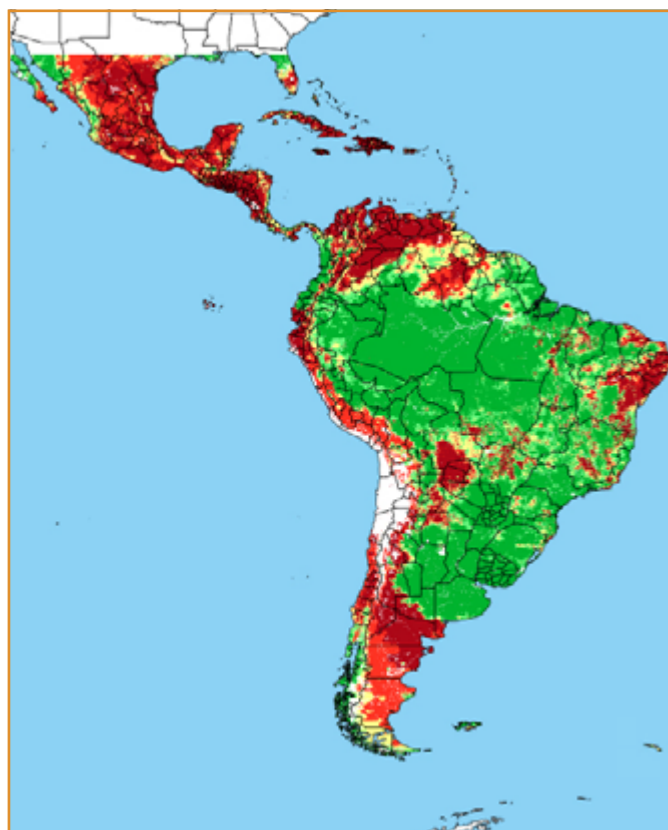

domingo, 6 de janeiro