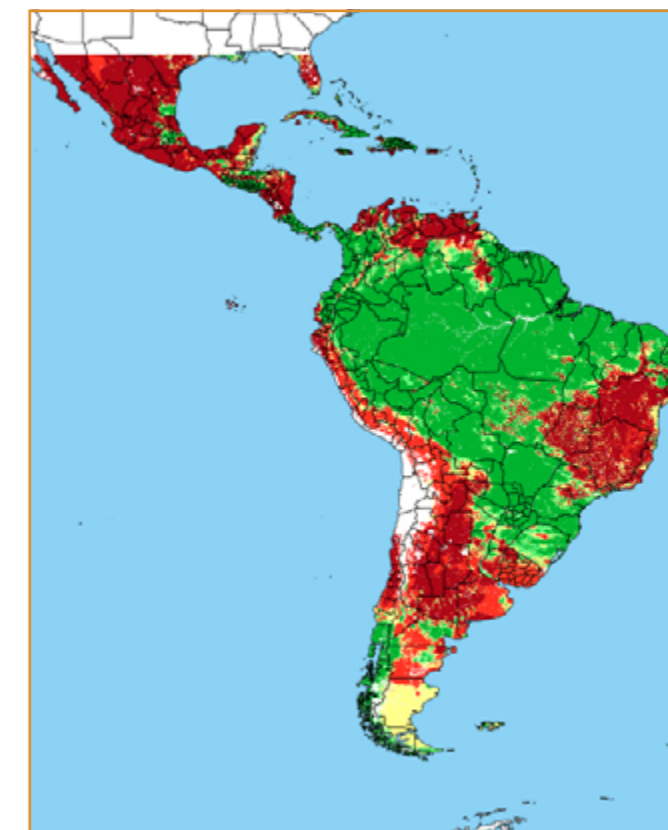

CALENDÁRIO JULIANO

domingo, 28 de abril

segunda-feira, 29 de abril

terça-feira, 30 de abril

quarta-feira, 1 de maio

quinta-feira, 2 de maio

sexta-feira, 3 de maio

sábado, 4 de maio