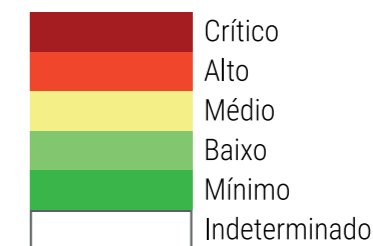

CALENDÁRIO JULIANO

domingo, 29 de setembro

segunda-feira, 30 de setembro

terça-feira, 1 de outubro

quarta-feira, 2 de outubro

quinta-feira, 3 de outubro

sexta-feira, 4 de outubro

sábado, 5 de outubro