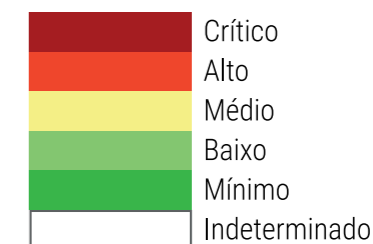

CALENDÁRIO JULIANO

domingo, 10 de março

segunda-feira, 11 de março

terça-feira, 12 de março

quarta-feira, 13 de março

quinta-feira, 14 de março

sexta-feira, 15 de março

sábado, 16 de março