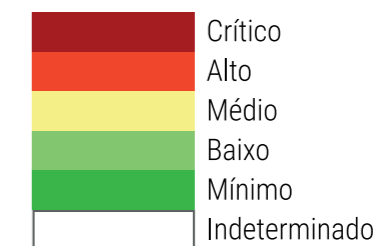

CALENDÁRIO JULIANO

domingo, 31 de março

segunda-feira, 1 de abril

terça-feira, 2 de abril

quarta-feira, 3 de abril

quinta-feira, 4 de abril

sexta-feira, 5 de abril

sábado, 6 de abril