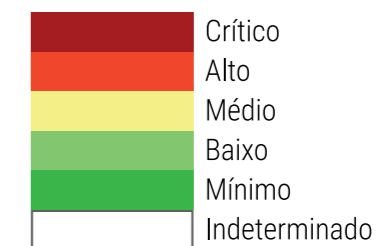

CALENDÁRIO JULIANO

domingo, 24 de novembro

segunda-feira, 25 de novembro

terça-feira, 26 de novembro

quarta-feira, 27 de novembro

quinta-feira, 28 de novembro

sexta-feira, 29 de novembro

sábado, 30 de novembro