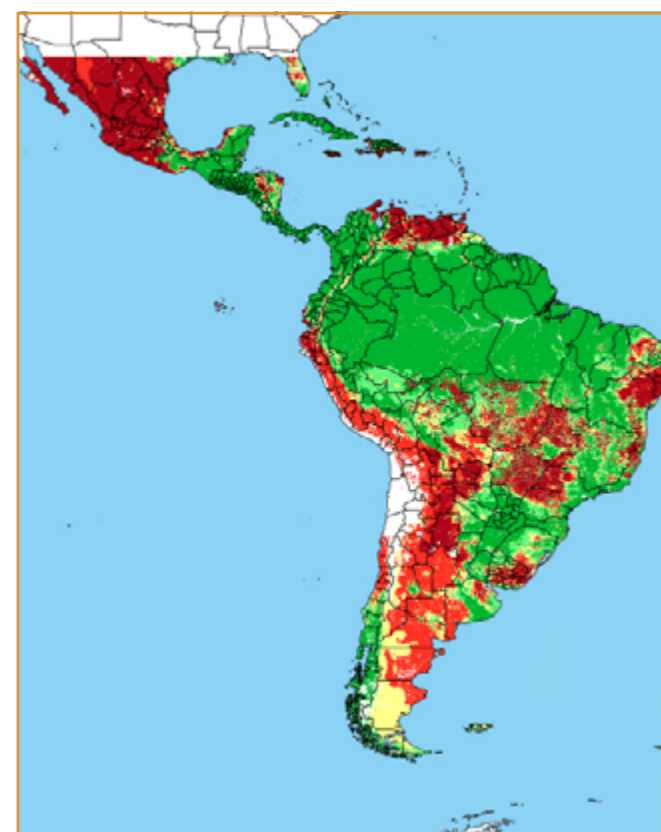

CALENDÁRIO JULIANO

domingo, 12 de maio

segunda-feira, 13 de maio

terça-feira, 14 de maio

quarta-feira, 15 de maio

quinta-feira, 16 de maio

sexta-feira, 17 de maio

sábado, 18 de maio