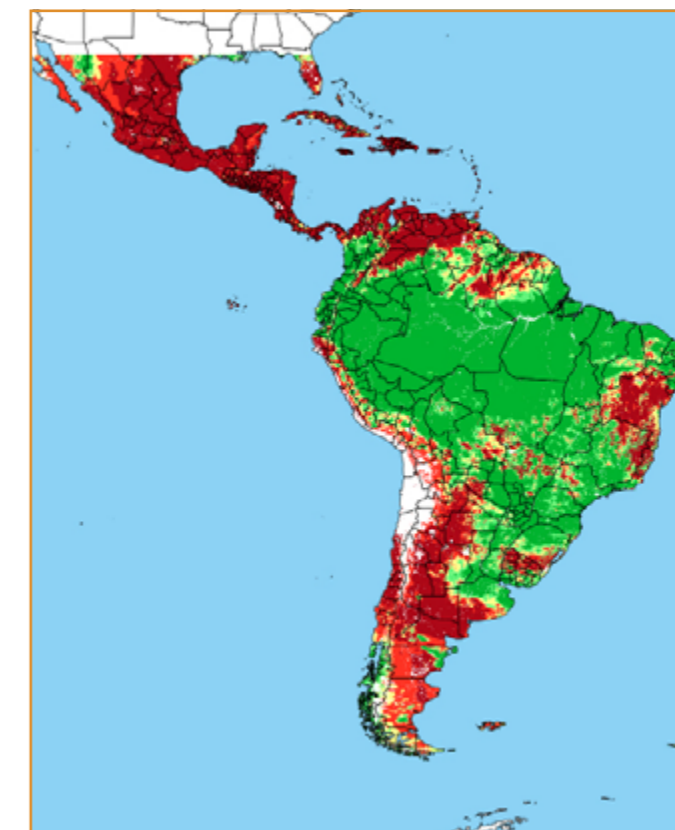

CALENDÁRIO JULIANO

domingo, 10 de março

segunda-feira, 11 de março

terça-feira, 12 de março

quarta-feira, 13 de março

quinta-feira, 14 de março

sexta-feira, 15 de março

sábado, 16 de março