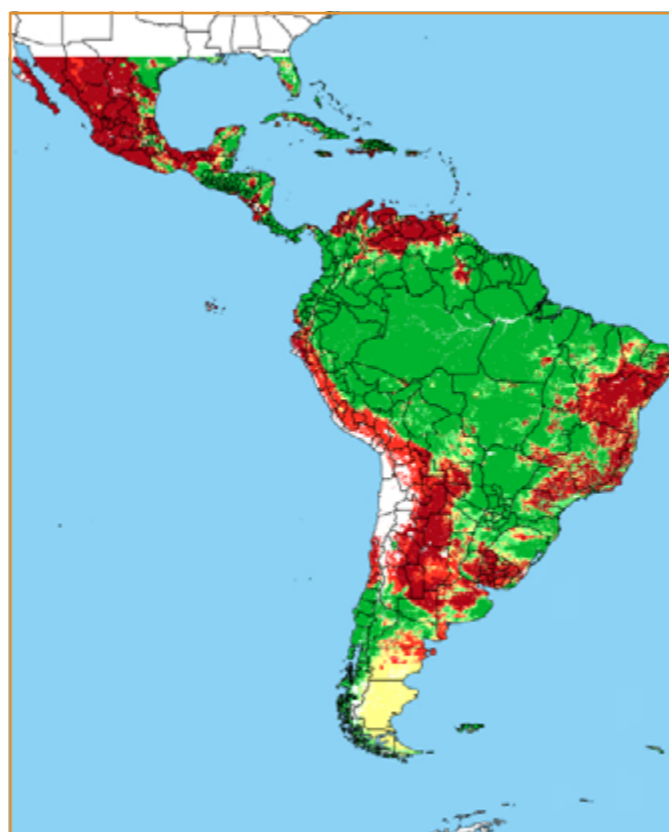

CALENDÁRIO JULIANO

domingo, 28 de abril

segunda-feira, 29 de abril

terça-feira, 30 de abril

quarta-feira, 1 de maio

quinta-feira, 2 de maio

sexta-feira, 3 de maio

sábado, 4 de maio