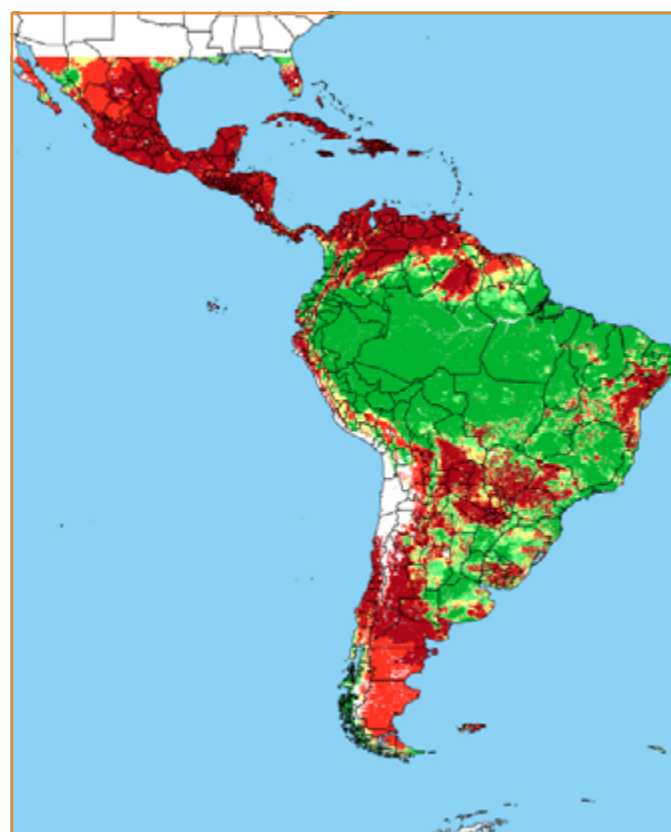

CALENDÁRIO JULIANO

domingo, 3 de fevereiro

segunda-feira, 4 de fevereiro

terça-feira, 5 de fevereiro

quarta-feira, 6 de fevereiro

quinta-feira, 7 de fevereiro

sexta-feira, 8 de fevereiro

sábado, 9 de fevereiro