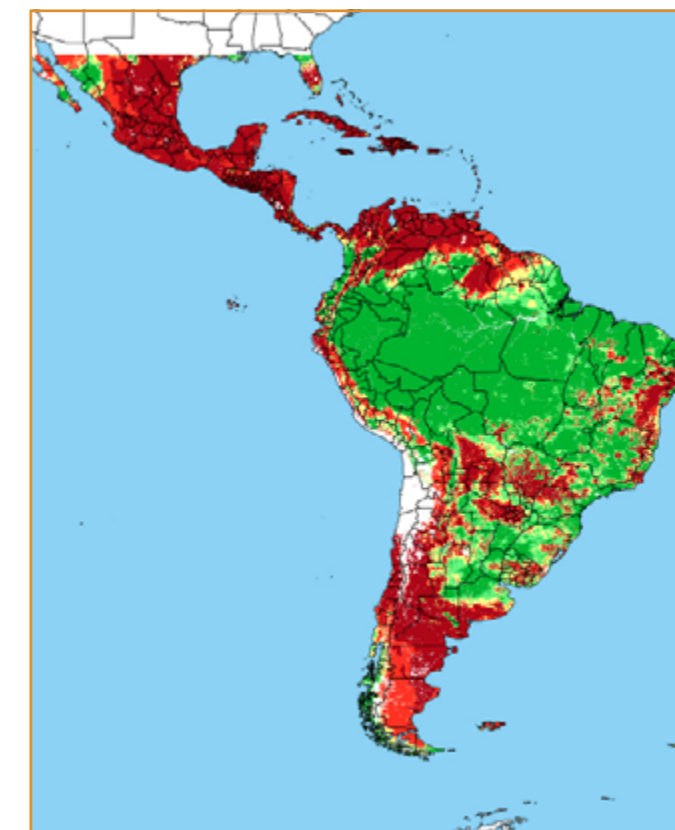

CALENDÁRIO JULIANO

domingo, 3 de fevereiro

segunda-feira, 4 de fevereiro

terça-feira, 5 de fevereiro

quarta-feira, 6 de fevereiro

quinta-feira, 7 de fevereiro

sexta-feira, 8 de fevereiro

sábado, 9 de fevereiro