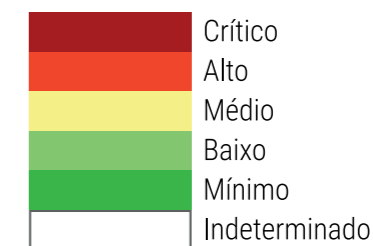

CALENDÁRIO JULIANO

domingo, 19 de maio

segunda-feira, 20 de maio

terça-feira, 21 de maio

quarta-feira, 22 de maio

quinta-feira, 23 de maio

sexta-feira, 24 de maio

sábado, 25 de maio