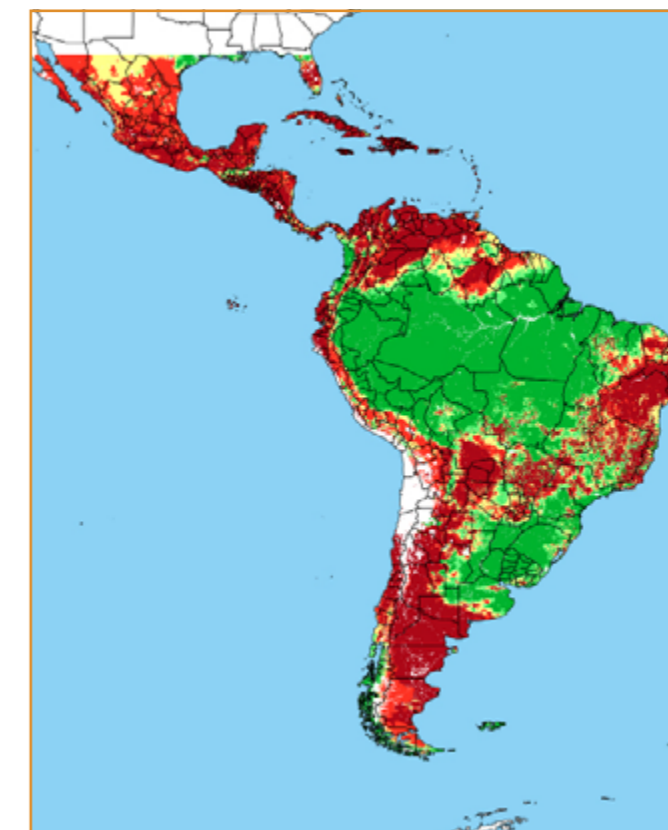

CALENDÁRIO JULIANO

domingo, 20 de janeiro

segunda-feira, 21 de janeiro

terça-feira, 22 de janeiro

quarta-feira, 23 de janeiro

quinta-feira, 24 de janeiro

sexta-feira, 25 de janeiro

sábado, 26 de janeiro