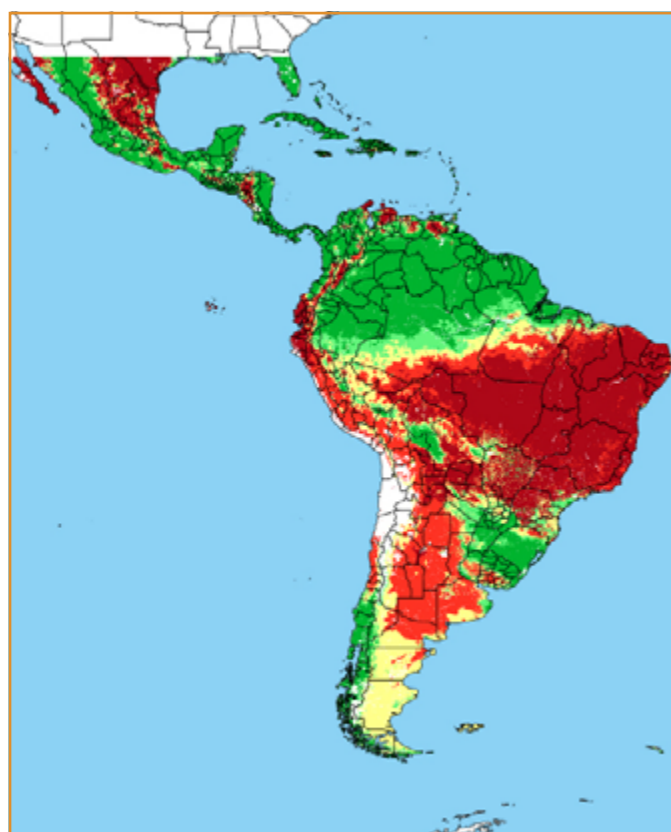

CALENDÁRIO JULIANO

domingo, 28 de julho

segunda-feira, 29 de julho

terça-feira, 30 de julho

quarta-feira, 31 de julho

quinta-feira, 1 de agosto

sexta-feira, 2 de agosto

sábado, 3 de agosto