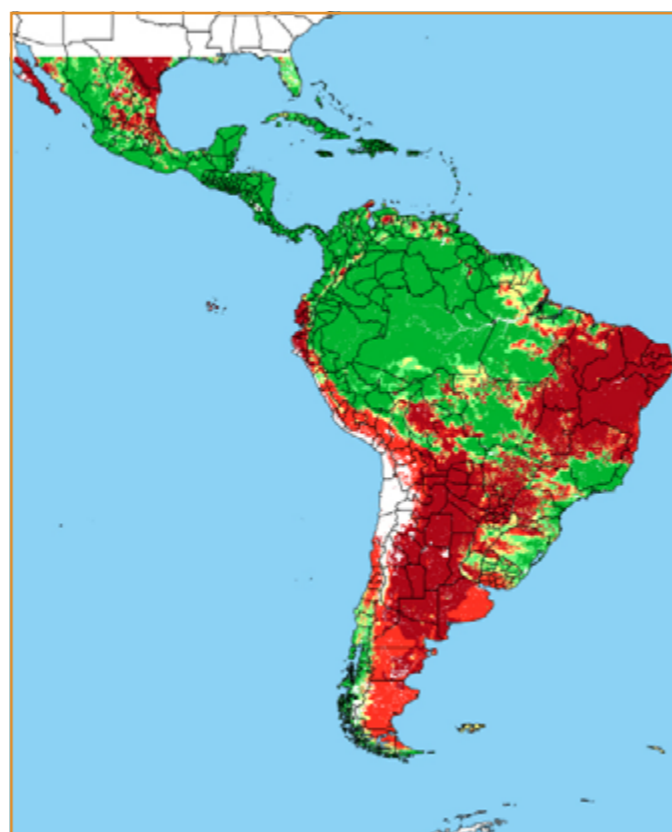

CALENDÁRIO JULIANO

domingo, 22 de setembro

segunda-feira, 23 de setembro

terça-feira, 24 de setembro

quarta-feira, 25 de setembro

quinta-feira, 26 de setembro

sexta-feira, 27 de setembro

sábado, 28 de setembro