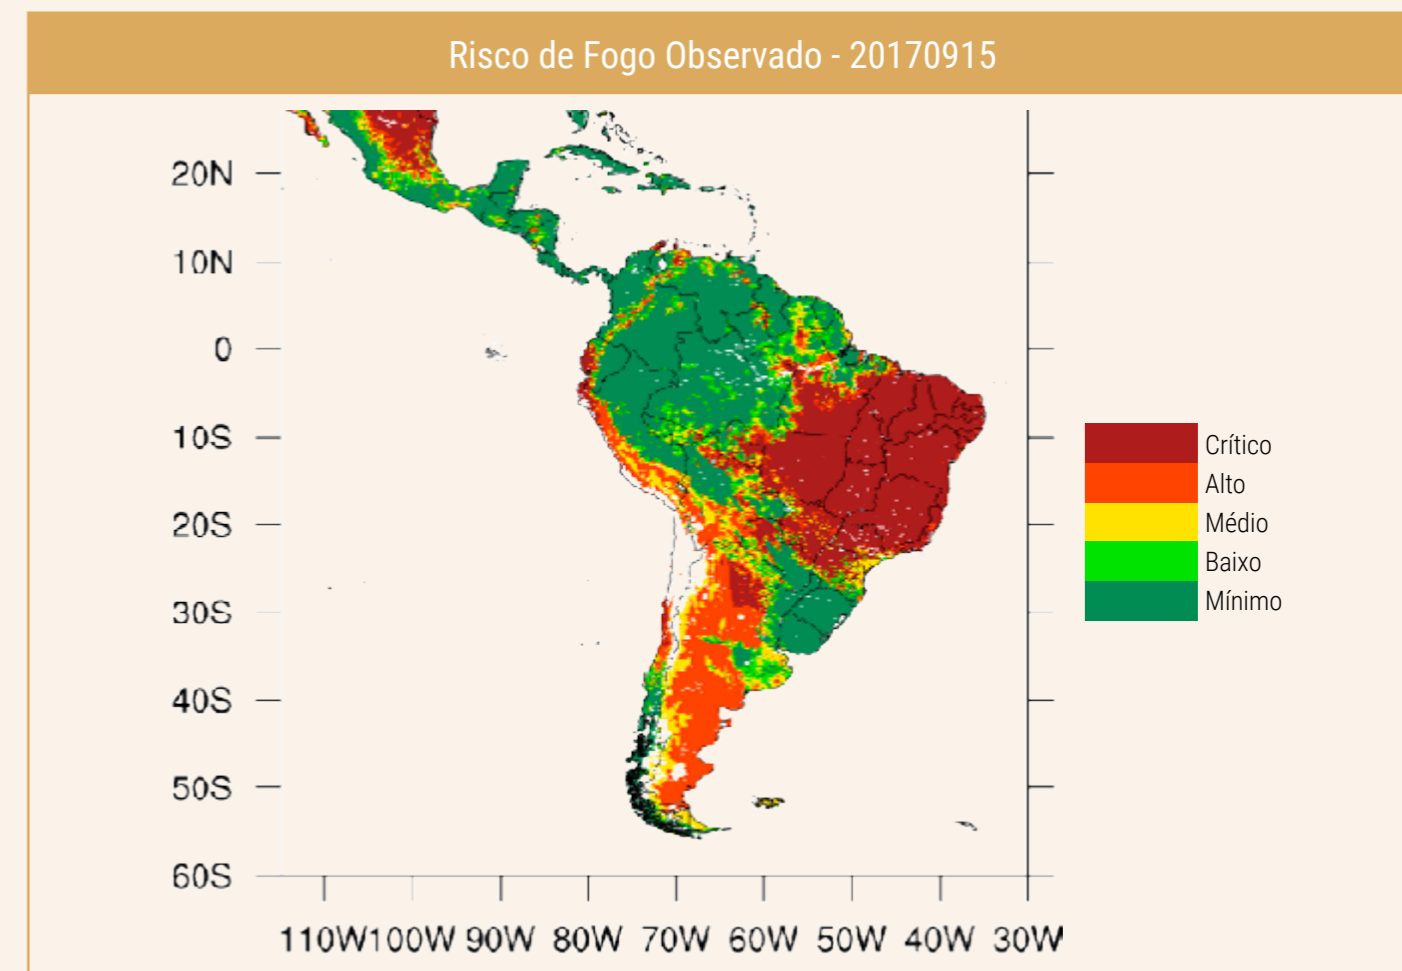

A Figura 3.2 mostra graficamente o resultado do cálculo do Risco de Fogo para o dia 15 de setembro de 2017 com base nas informações das Figuras 2.1, 2.2 e 2.3.

Figura 3.2 - Risco de Fogo Observado para o dia 15 de setembro de 2017 e classificado em 5 categorias que variam de mínimo (verde = 0) a crítico (marrom = 1).