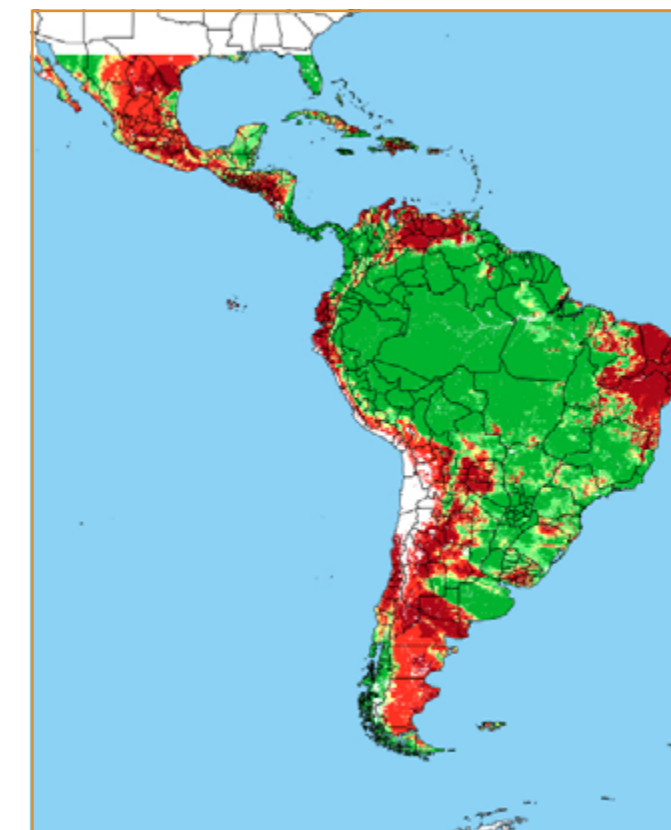

CALENDÁRIO JULIANO

domingo, 22 de dezembro

segunda-feira, 23 de dezembro

terça-feira, 24 de dezembro

quarta-feira, 25 de dezembro

quinta-feira, 26 de dezembro

sexta-feira, 27 de dezembro

sábado, 28 de dezembro