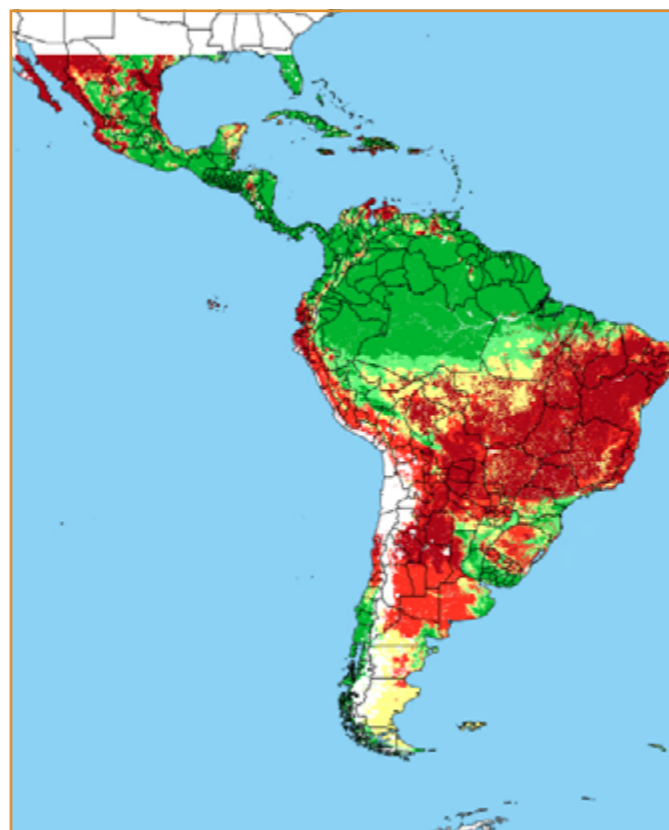

segunda-feira, 24 de junho