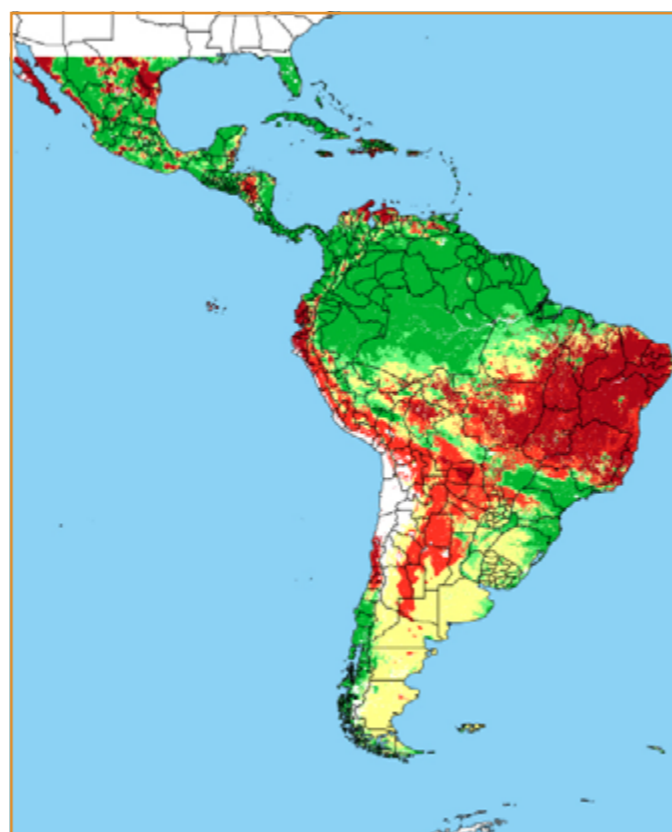

CALENDÁRIO JULIANO

domingo, 30 de junho

segunda-feira, 1 de julho

terça-feira, 2 de julho

quarta-feira, 3 de julho

quinta-feira, 4 de julho

sexta-feira, 5 de julho

sábado, 6 de julho