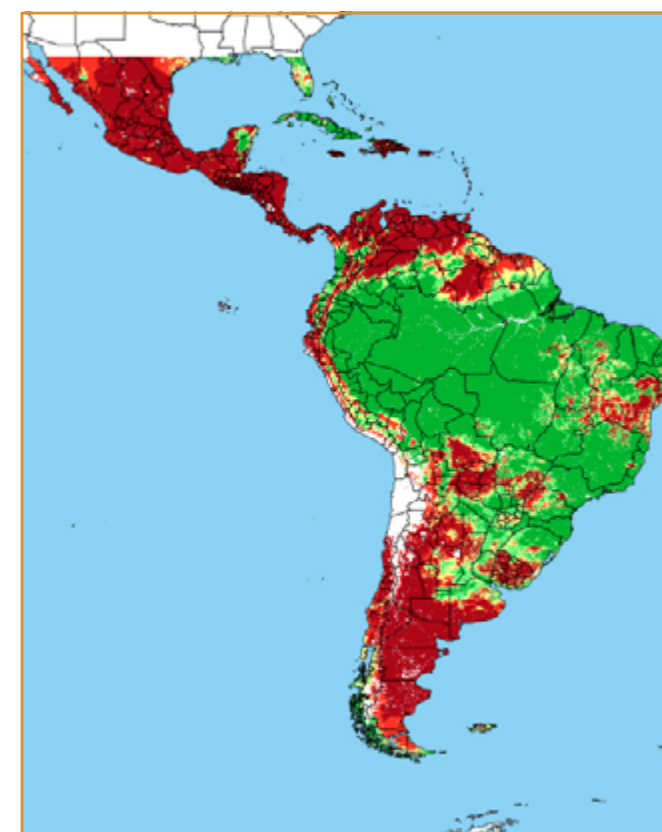

CALENDÁRIO JULIANO

domingo, 10 de fevereiro

segunda-feira, 11 de fevereiro

terça-feira, 12 de fevereiro

quarta-feira, 13 de fevereiro

quinta-feira, 14 de fevereiro

sexta-feira, 15 de fevereiro

sábado, 16 de fevereiro