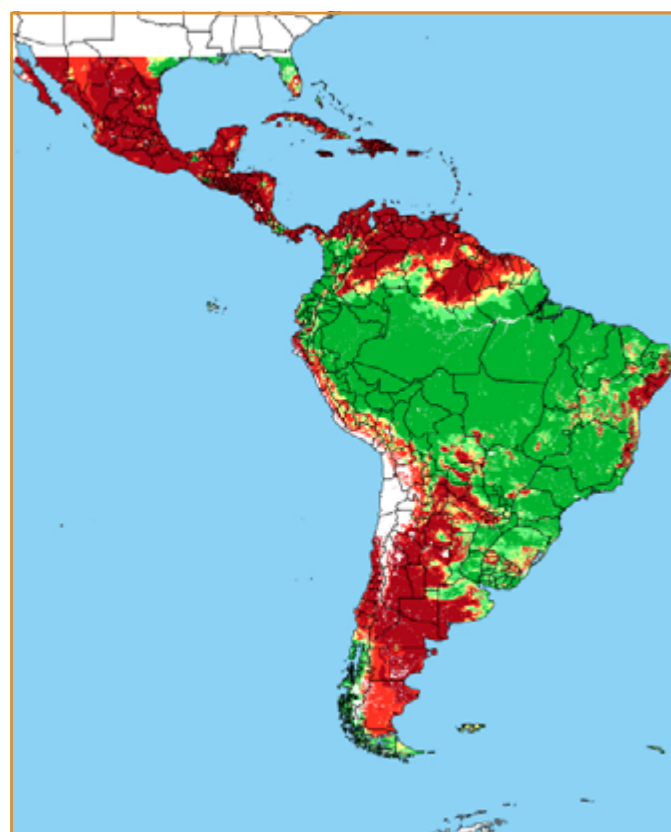

CALENDÁRIO JULIANO

domingo, 24 de fevereiro

segunda-feira, 25 de fevereiro

terça-feira, 26 de fevereiro

quarta-feira, 27 de fevereiro

quinta-feira, 28 de fevereiro

sexta-feira, 1 de março

sábado, 2 de março