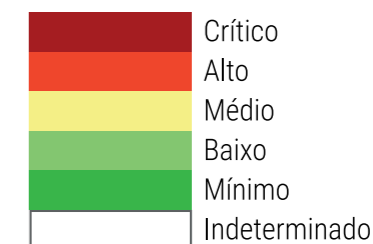

CALENDÁRIO JULIANO

domingo, 25 de agosto

segunda-feira, 26 de agosto

terça-feira, 27 de agosto

quarta-feira, 28 de agosto

quinta-feira, 29 de agosto

sexta-feira, 30 de agosto

sábado, 31 de agosto