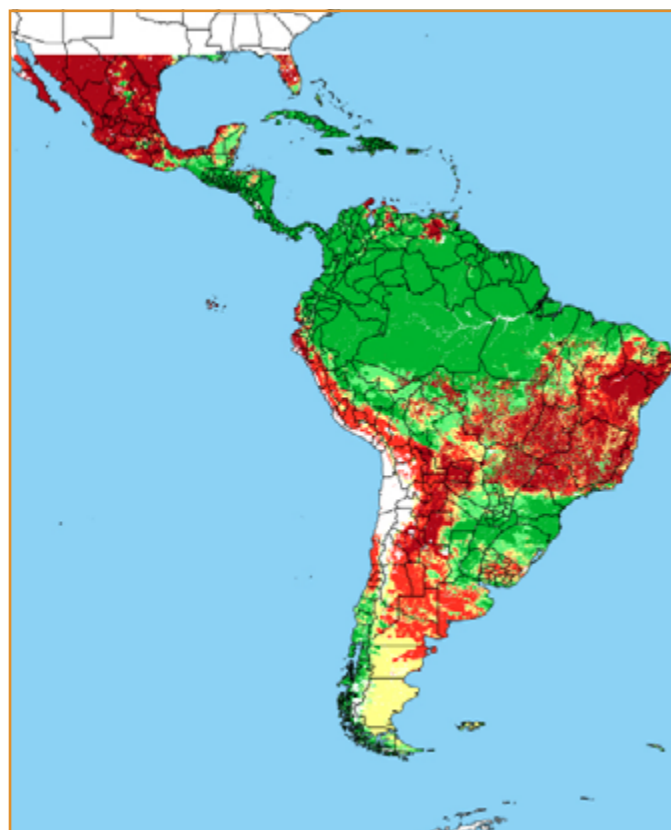

domingo, 26 de maio