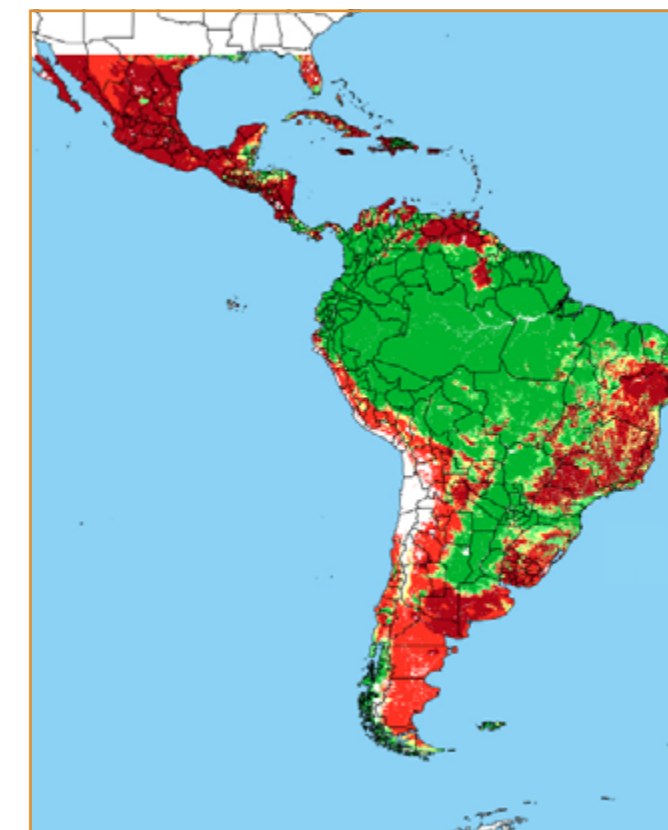

CALENDÁRIO JULIANO

domingo, 21 de abril

segunda-feira, 22 de abril

terça-feira, 23 de abril

quarta-feira, 24 de abril

quinta-feira, 25 de abril

sexta-feira, 26 de abril

sábado, 27 de abril