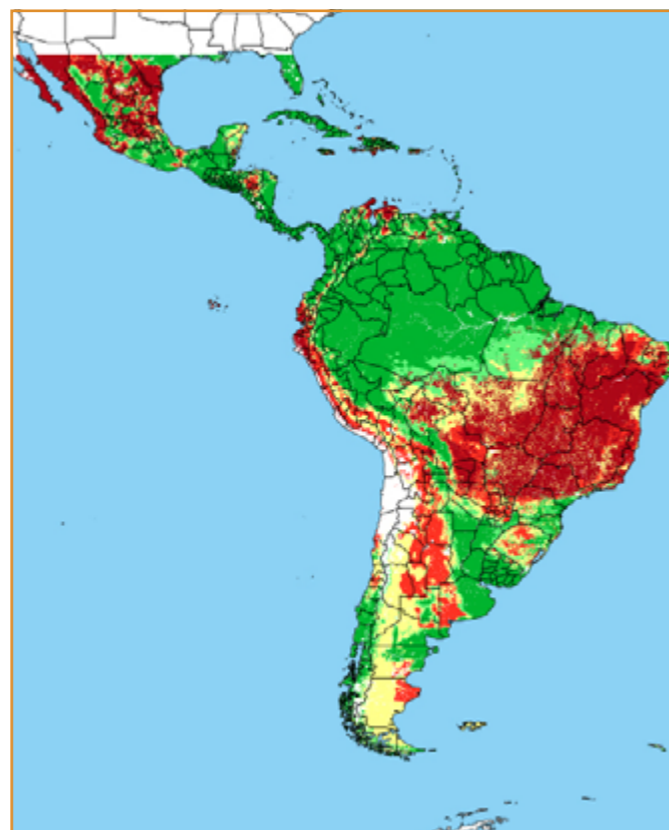

segunda-feira, 17 de junho