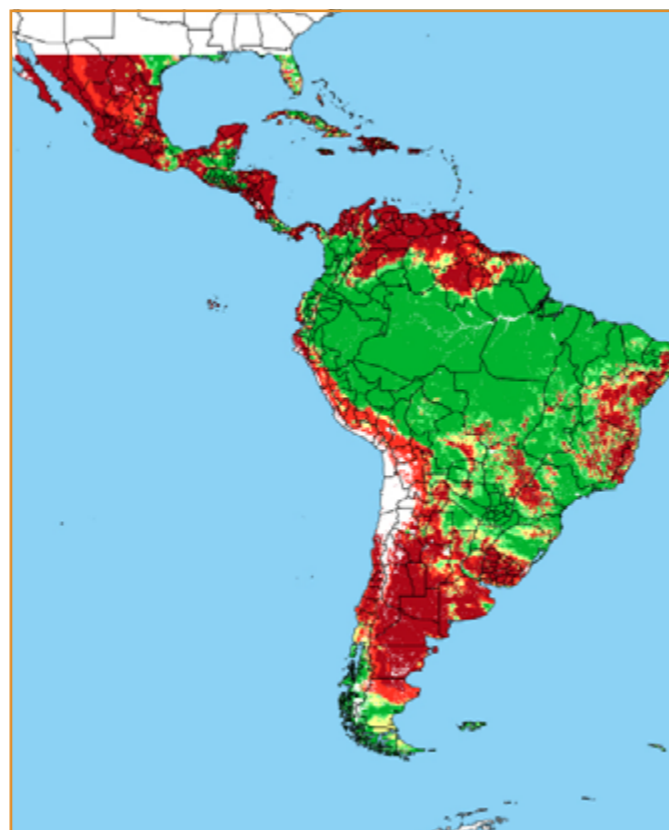

segunda-feira, 8 de abril