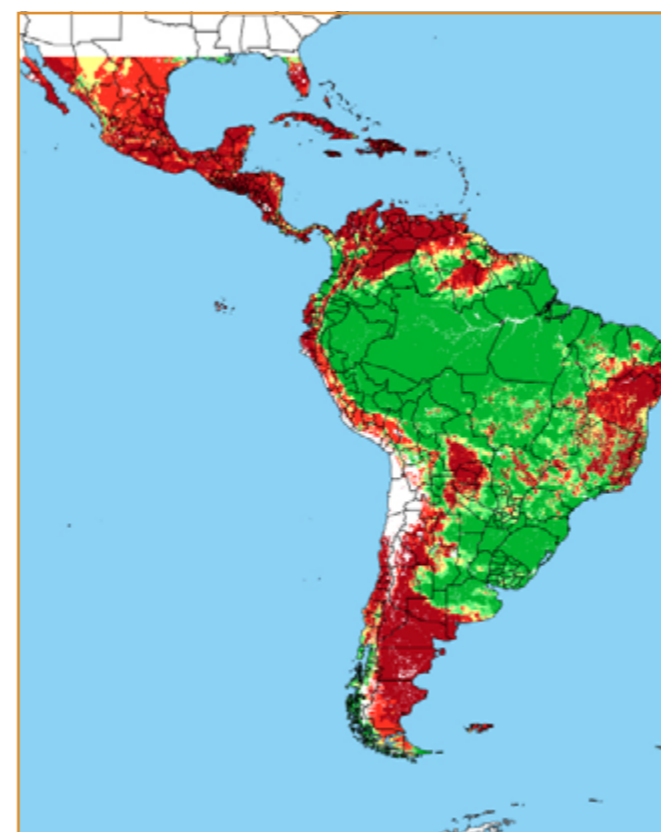

CALENDÁRIO JULIANO

domingo, 13 de janeiro

segunda-feira, 14 de janeiro

terça-feira, 15 de janeiro

quarta-feira, 16 de janeiro

quinta-feira, 17 de janeiro

sexta-feira, 18 de janeiro

sábado, 19 de janeiro