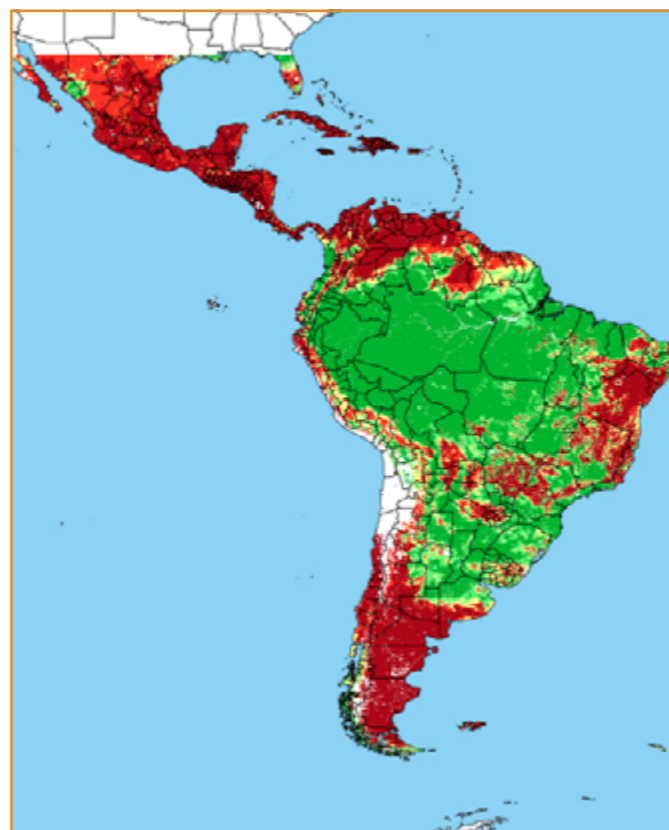

segunda-feira, 4 de fevereiro