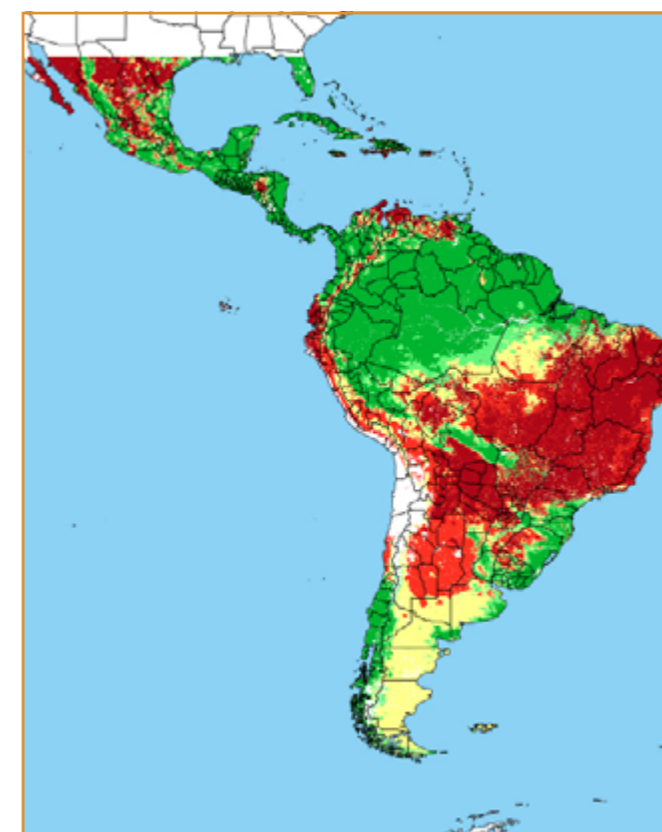

CALENDÁRIO JULIANO

domingo, 23 de junho

segunda-feira, 24 de junho

terça-feira, 25 de junho

quarta-feira, 26 de junho

quinta-feira, 27 de junho

sexta-feira, 28 de junho

sábado, 29 de junho