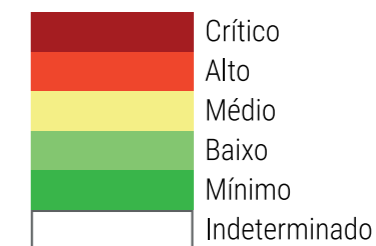

CALENDÁRIO JULIANO

domingo, 22 de dezembro

segunda-feira, 23 de dezembro

terça-feira, 24 de dezembro

quarta-feira, 25 de dezembro

quinta-feira, 26 de dezembro

sexta-feira, 27 de dezembro

sábado, 28 de dezembro