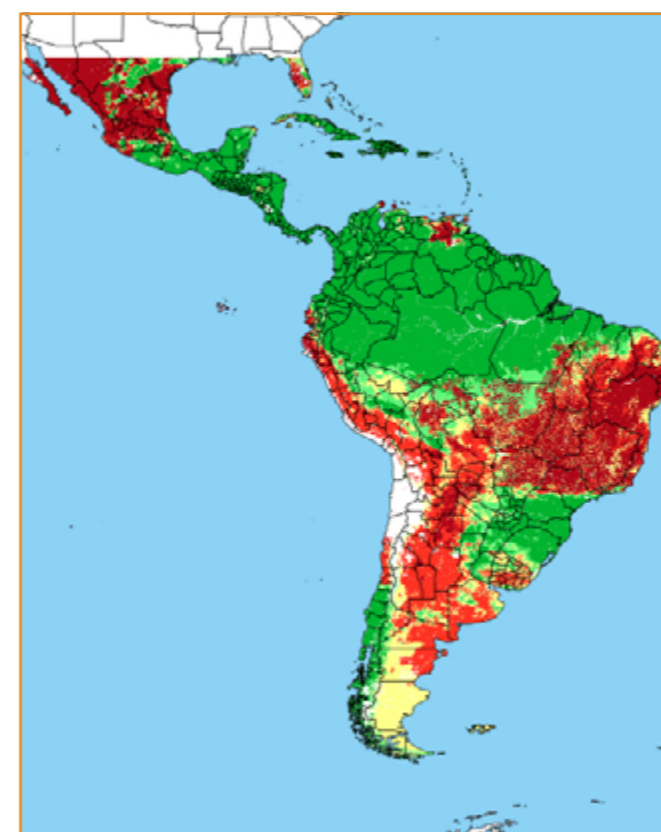

CALENDÁRIO JULIANO

domingo, 26 de maio

segunda-feira, 27 de maio

terça-feira, 28 de maio

quarta-feira, 29 de maio

quinta-feira, 30 de maio

sexta-feira, 31 de maio

sábado, 1 de junho