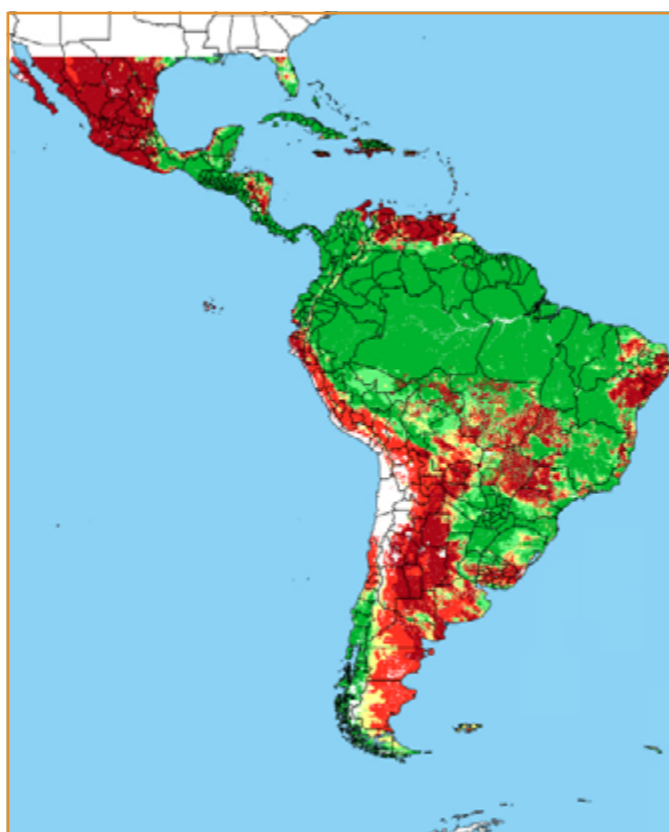

CALENDÁRIO JULIANO

domingo, 12 de maio

segunda-feira, 13 de maio

terça-feira, 14 de maio

quarta-feira, 15 de maio

quinta-feira, 16 de maio

sexta-feira, 17 de maio

sábado, 18 de maio