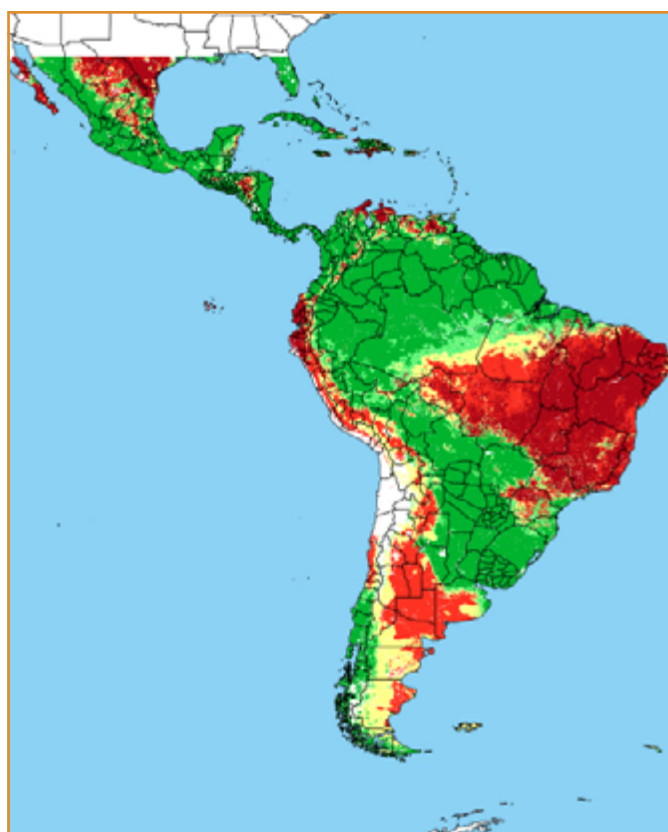

CALENDÁRIO JULIANO

domingo, 21 de julho

segunda-feira, 22 de julho

terça-feira, 23 de julho

quarta-feira, 24 de julho

quinta-feira, 25 de julho

sexta-feira, 26 de julho

sábado, 27 de julho