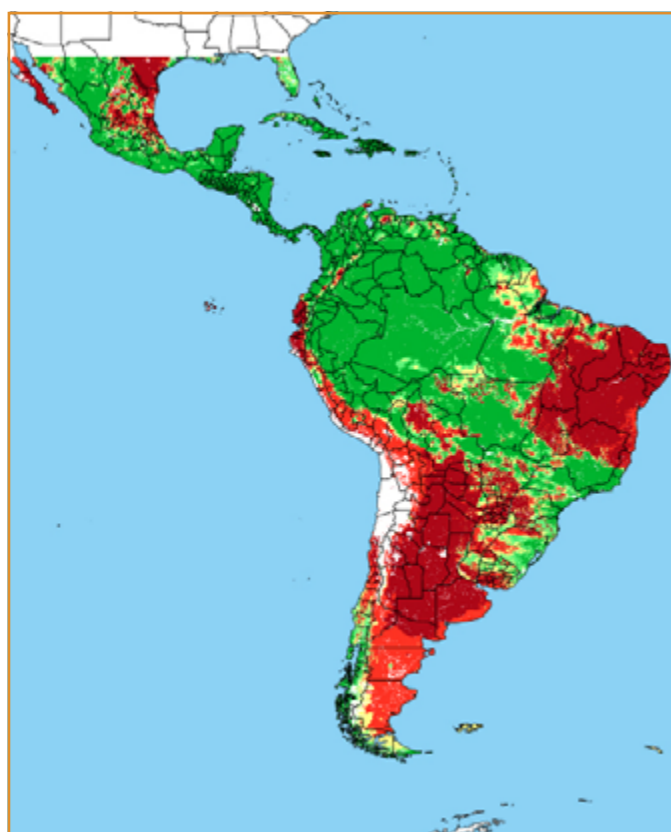

CALENDÁRIO JULIANO

domingo, 22 de setembro

segunda-feira, 23 de setembro

terça-feira, 24 de setembro

quarta-feira, 25 de setembro

quinta-feira, 26 de setembro

sexta-feira, 27 de setembro

sábado, 28 de setembro