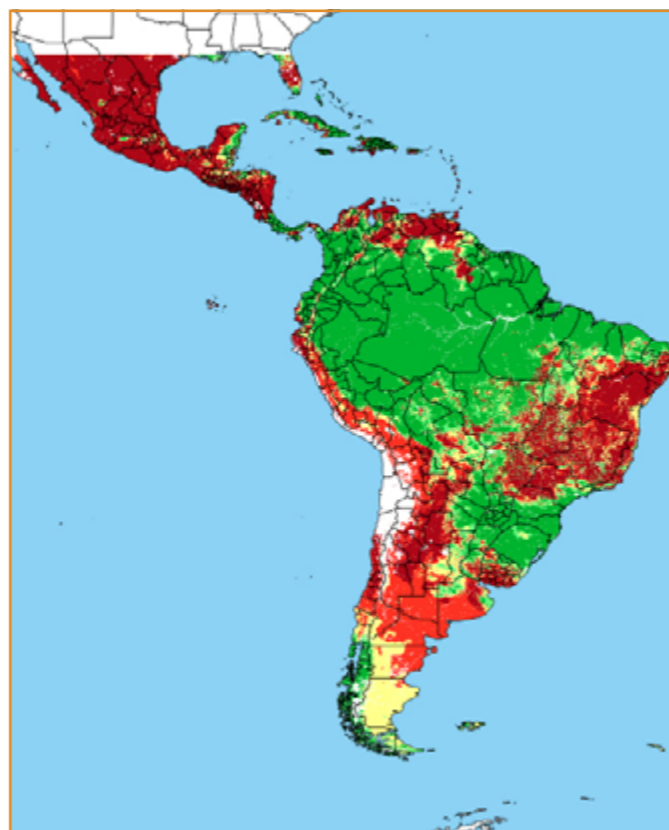

segunda-feira, 29 de abril