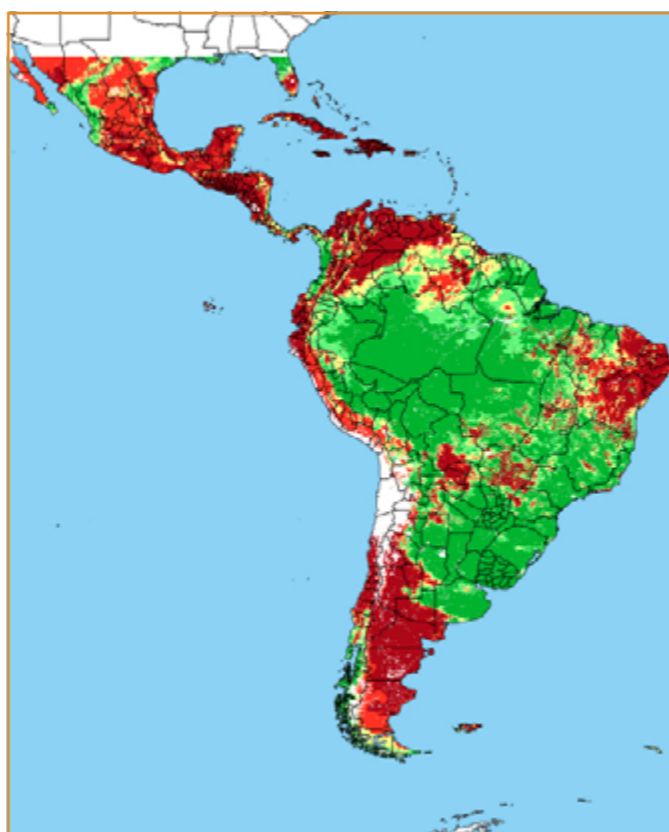

sexta-feira, 4 de janeiro