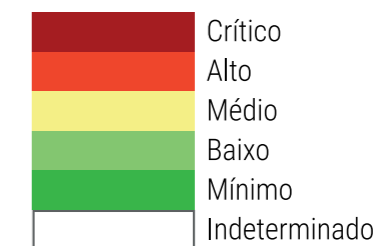

MARÇO / 2019						
D	S	T	Q	Q	S	S
					60	61
62	63	64	65	66	67	68
69	70	71	72	73	74	75
76	77	78	79	80	81	82
83	84	85	86	87	88	89
90