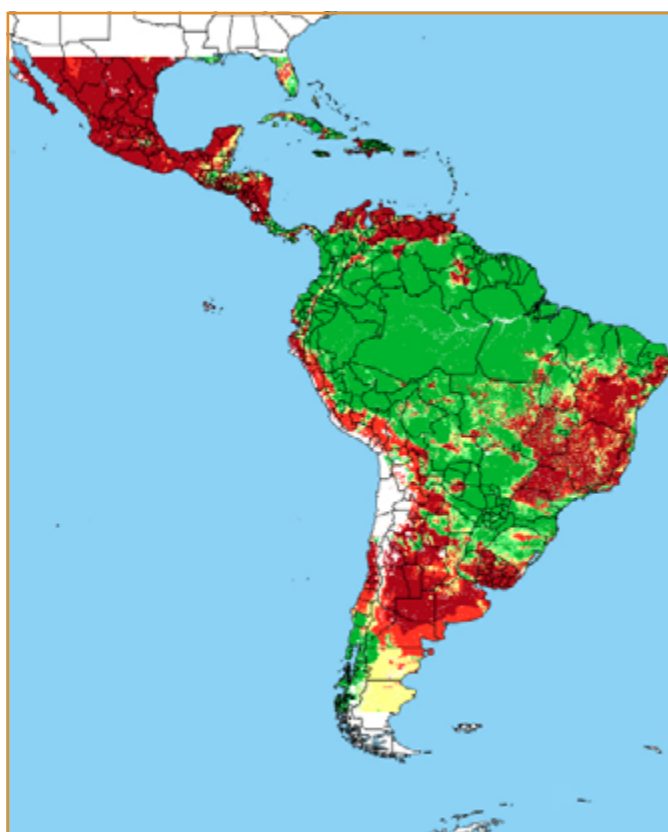

CALENDÁRIO JULIANO

domingo, 28 de abril

segunda-feira, 29 de abril

terça-feira, 30 de abril

quarta-feira, 1 de maio

quinta-feira, 2 de maio

sexta-feira, 3 de maio

sábado, 4 de maio