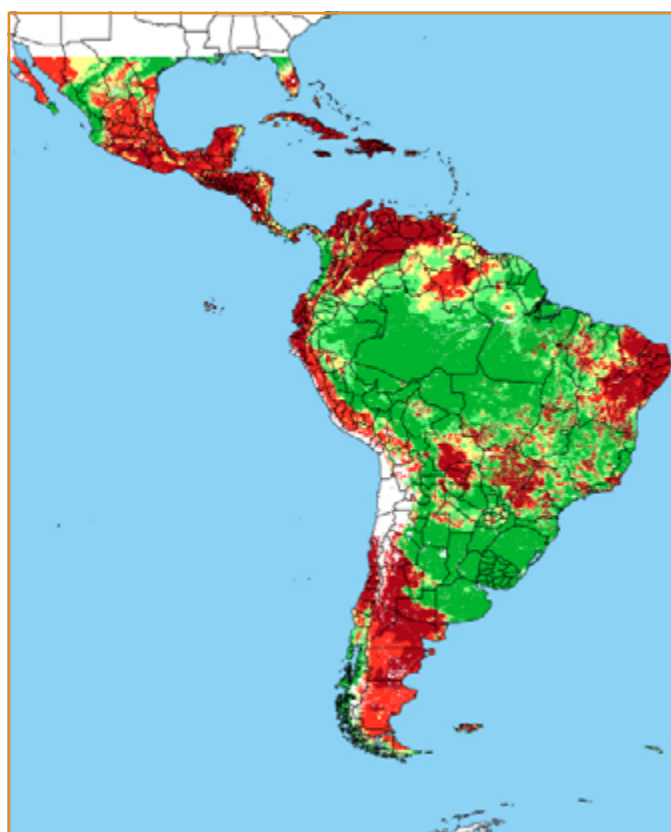

quinta-feira, 3 de janeiro