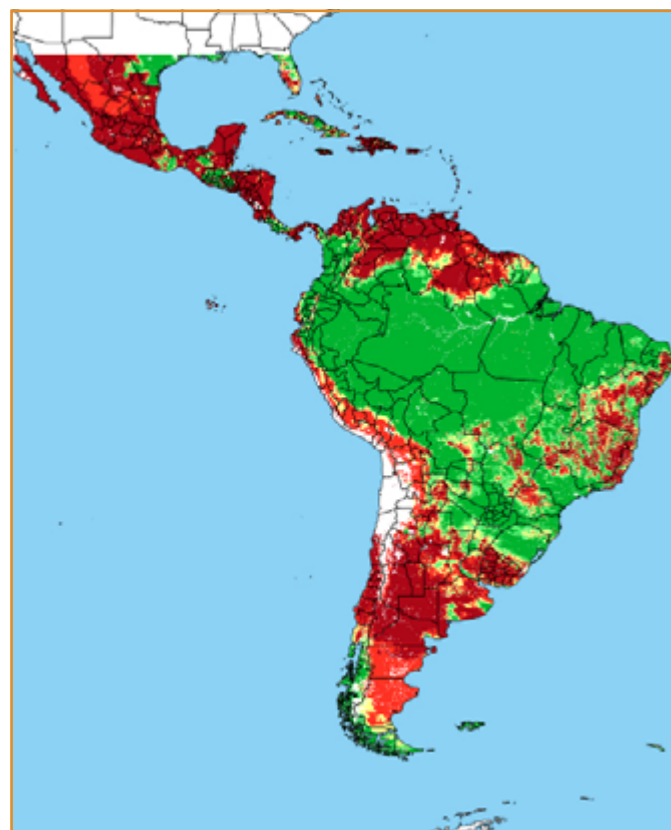

domingo, 7 de abril