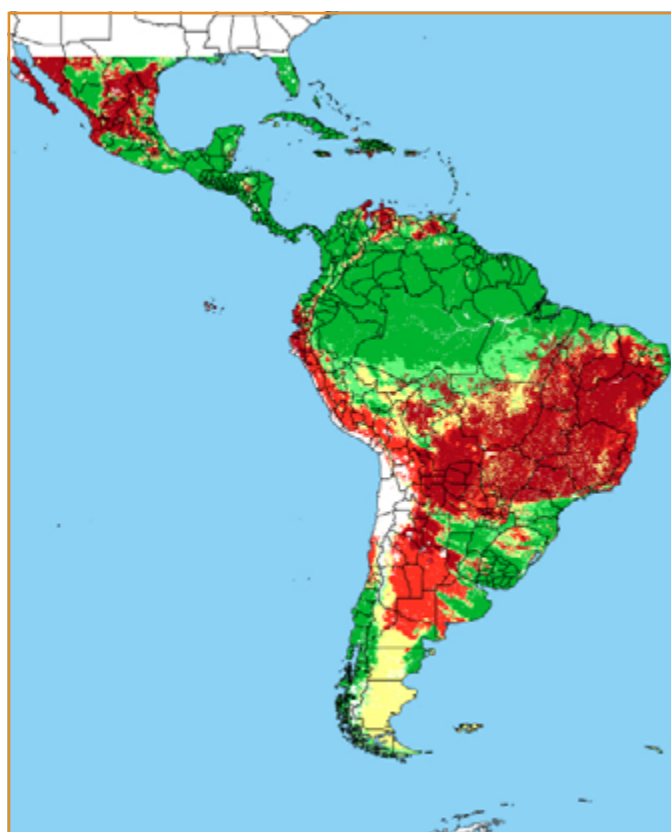

CALENDÁRIO JULIANO

domingo, 9 de junho

segunda-feira, 10 de junho

terça-feira, 11 de junho

quarta-feira, 12 de junho

quinta-feira, 13 de junho

sexta-feira, 14 de junho

sábado, 15 de junho