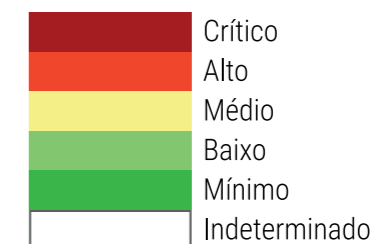

CALENDÁRIO JULIANO

domingo, 21 de abril

segunda-feira, 22 de abril

terça-feira, 23 de abril

quarta-feira, 24 de abril

quinta-feira, 25 de abril

sexta-feira, 26 de abril

sábado, 27 de abril