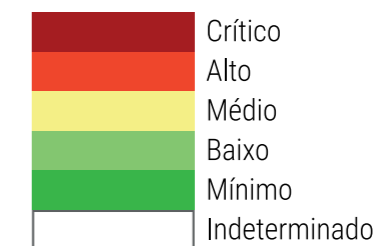

CALENDÁRIO JULIANO

domingo, 23 de junho

segunda-feira, 24 de junho

terça-feira, 25 de junho

quarta-feira, 26 de junho

quinta-feira, 27 de junho

sexta-feira, 28 de junho

sábado, 29 de junho