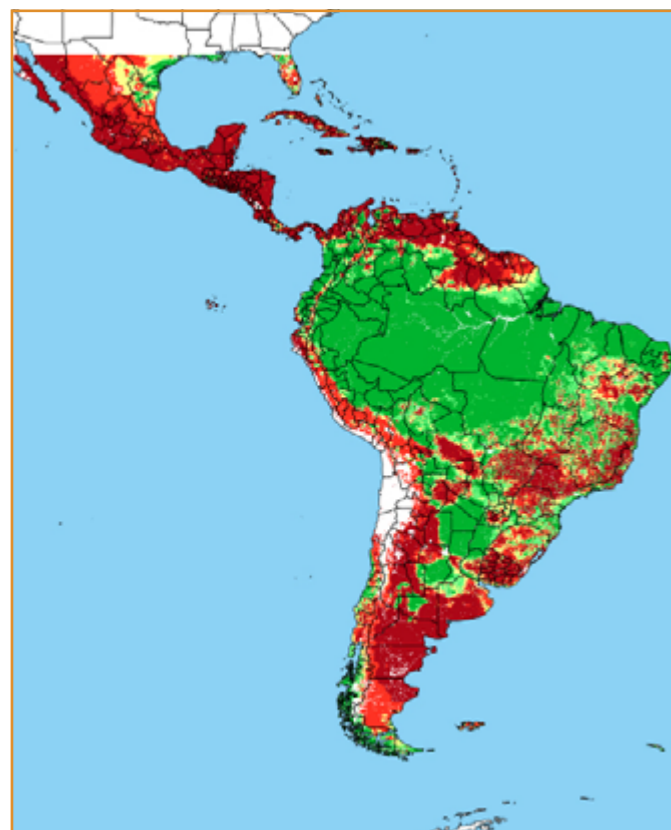

domingo, 31 de março