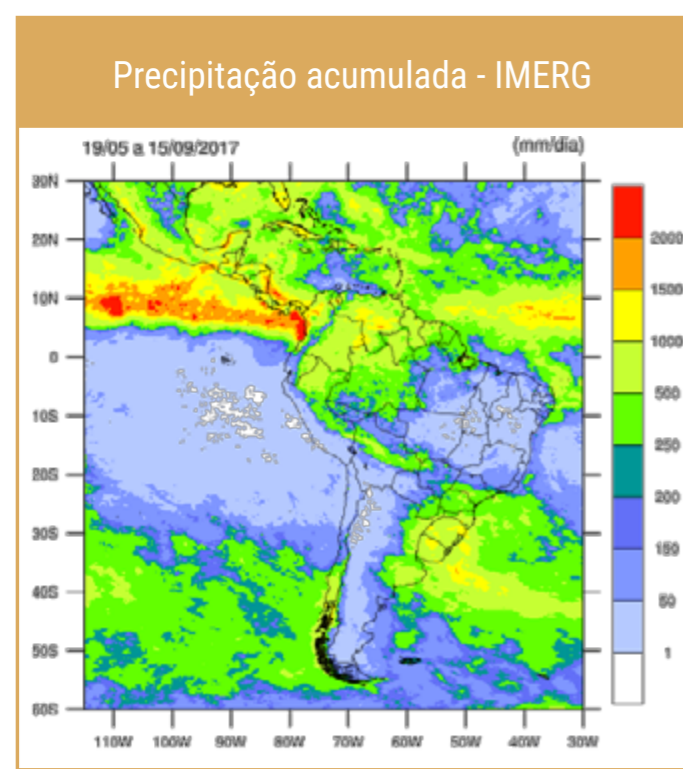

O campo de precipitação, que é a componente de maior peso do RF, é obtido na resolução espacial de 10 km a partir das estimativas de precipitação do IMERG - Integrated Multi-satellitE Retrievals for GPM (HUFFMAN et al., 2014, 2015), as quais combinam dados observacionais das estações de superfície com as medidas em micro-ondas dos atuais satélites do programa Global Precipitation Measurement (GPM, HOU et al., 2014) e dos antigos Tropical Rainfall Measuring Mission (TRMM, VILA et al., 2008). As estimativas IMERG são particularmente indicadas nas áreas com baixa densidade de estações de superfície, como por exemplo, na Amazônia. Exemplo desse campo pode ser observado na Figura 2.1.

Figura 2.1 - Precipitação acumulada para 120 dias (19 de maio a 15 de setembro de 2017) obtida do IMERG. Estes campos são produzidos diariamente para períodos de 1 a 120 dias anteriores em relação ao dia do cálculo.