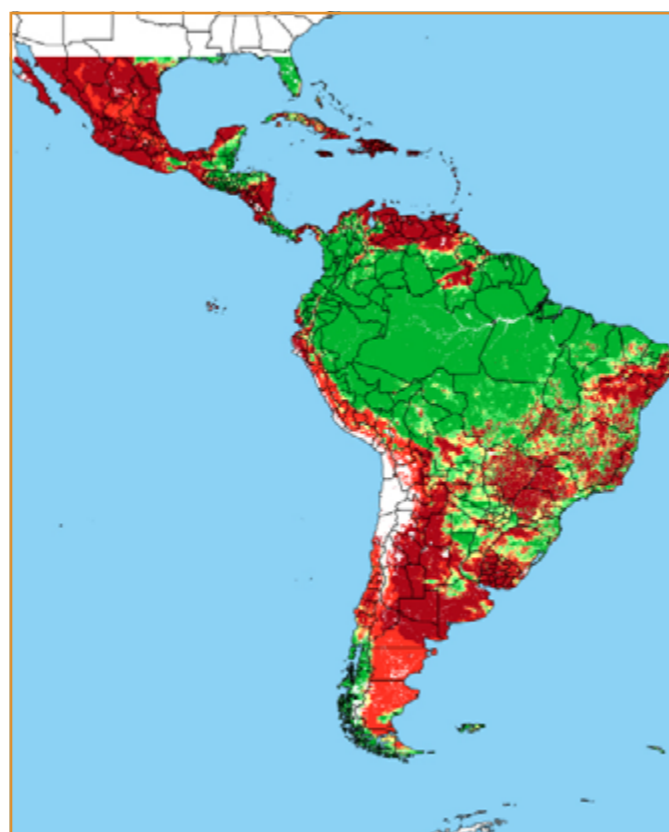

CALENDÁRIO JULIANO

domingo, 14 de abril

segunda-feira, 15 de abril

terça-feira, 16 de abril

quarta-feira, 17 de abril

quinta-feira, 18 de abril

sexta-feira, 19 de abril

sábado, 20 de abril