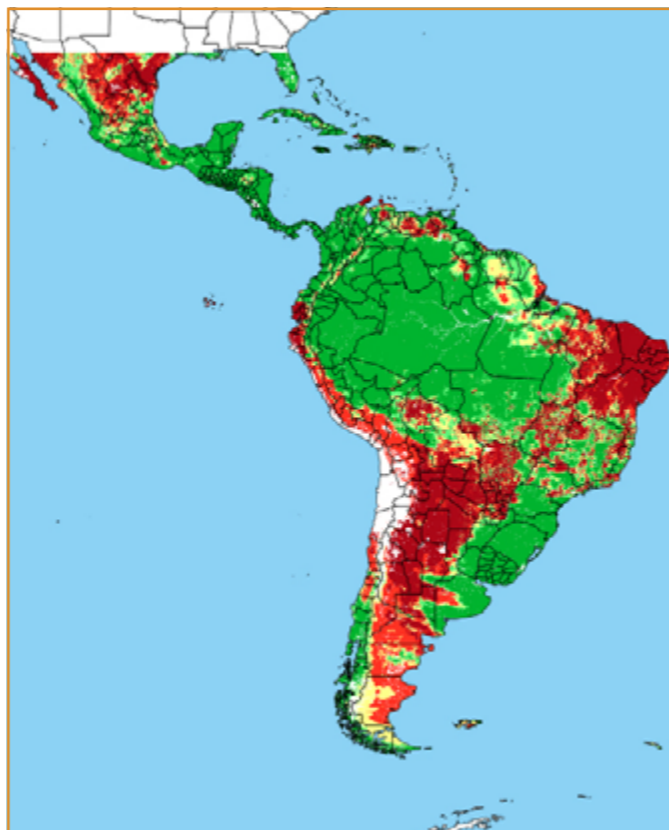

segunda-feira, 28 de outubro