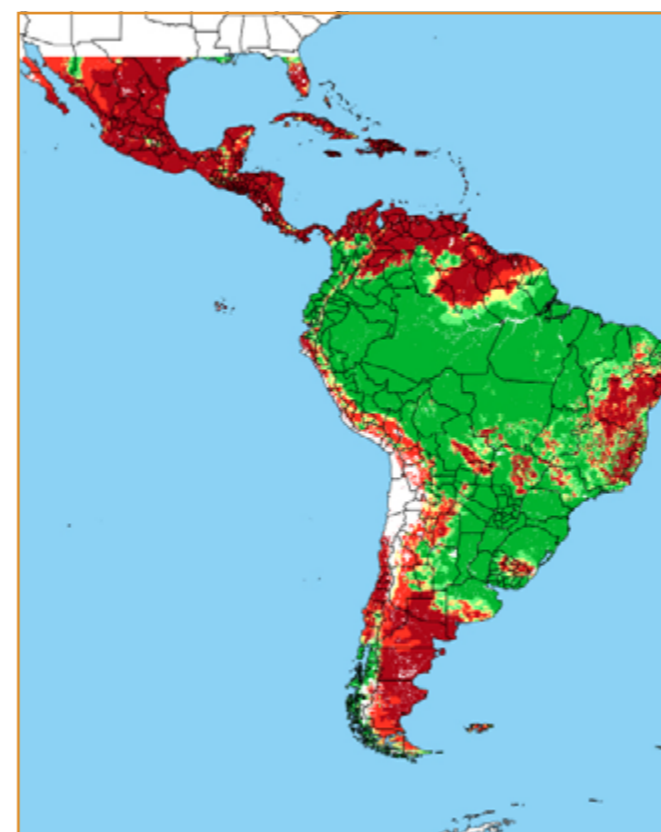

CALENDÁRIO JULIANO

domingo, 3 de março

segunda-feira, 4 de março

terça-feira, 5 de março

quarta-feira, 6 de março

quinta-feira, 7 de março

sexta-feira, 8 de março

sábado, 9 de março