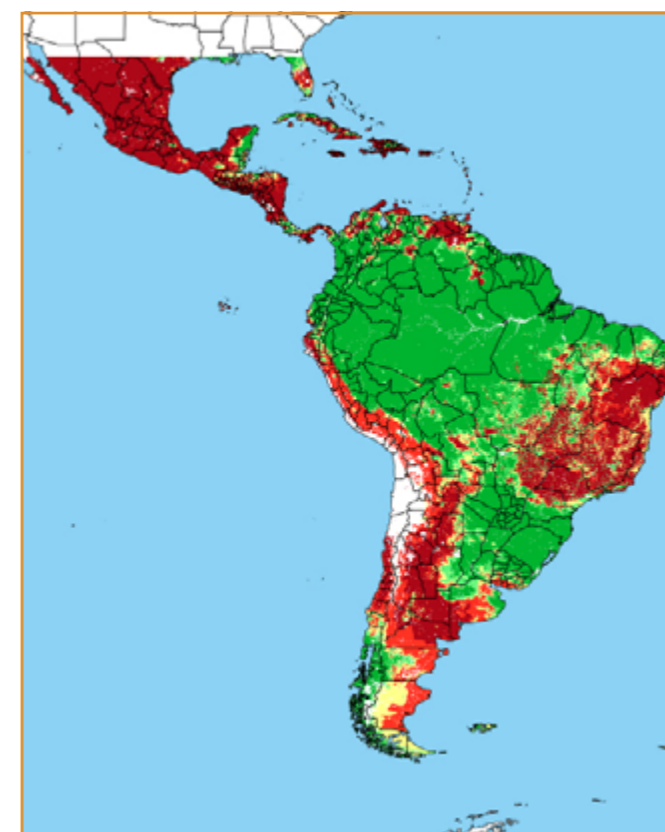

CALENDÁRIO JULIANO

domingo, 21 de abril

segunda-feira, 22 de abril

terça-feira, 23 de abril

quarta-feira, 24 de abril

quinta-feira, 25 de abril

sexta-feira, 26 de abril

sábado, 27 de abril