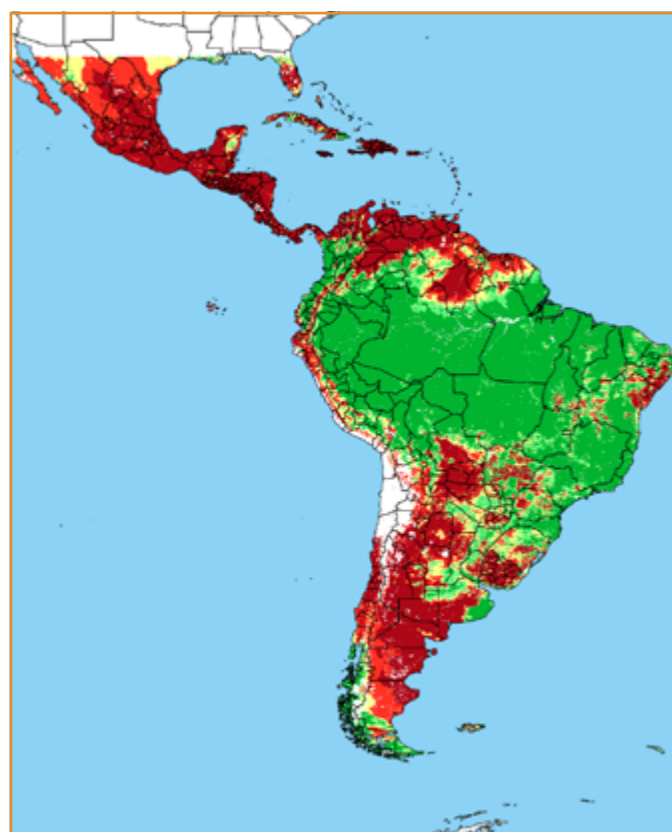

CALENDÁRIO JULIANO

domingo, 17 de fevereiro

segunda-feira, 18 de fevereiro

terça-feira, 19 de fevereiro

quarta-feira, 20 de fevereiro

quinta-feira, 21 de fevereiro

sexta-feira, 22 de fevereiro

sábado, 23 de fevereiro