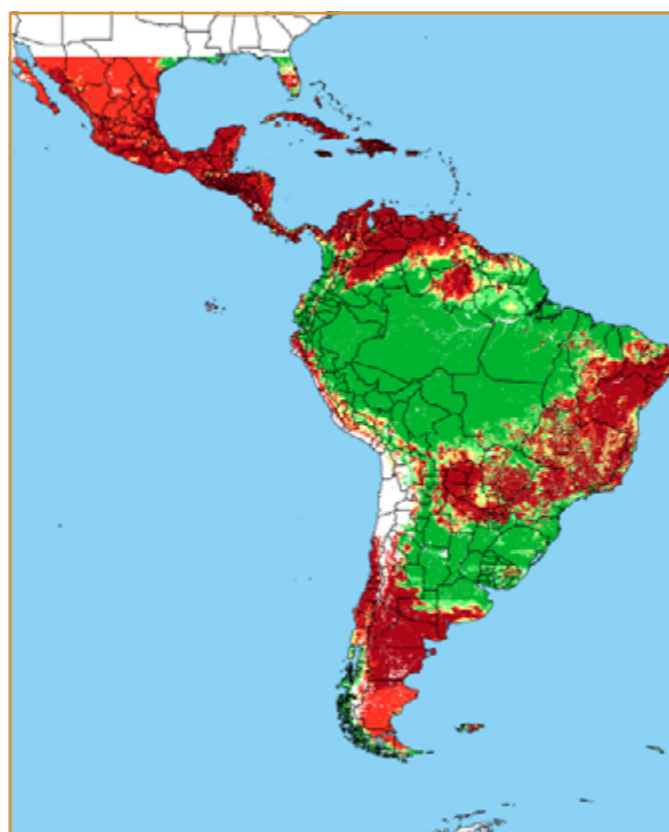

CALENDÁRIO JULIANO

domingo, 27 de janeiro

segunda-feira, 28 de janeiro

terça-feira, 29 de janeiro

quarta-feira, 30 de janeiro

quinta-feira, 31 de janeiro

sexta-feira, 1 de fevereiro

sábado, 2 de fevereiro