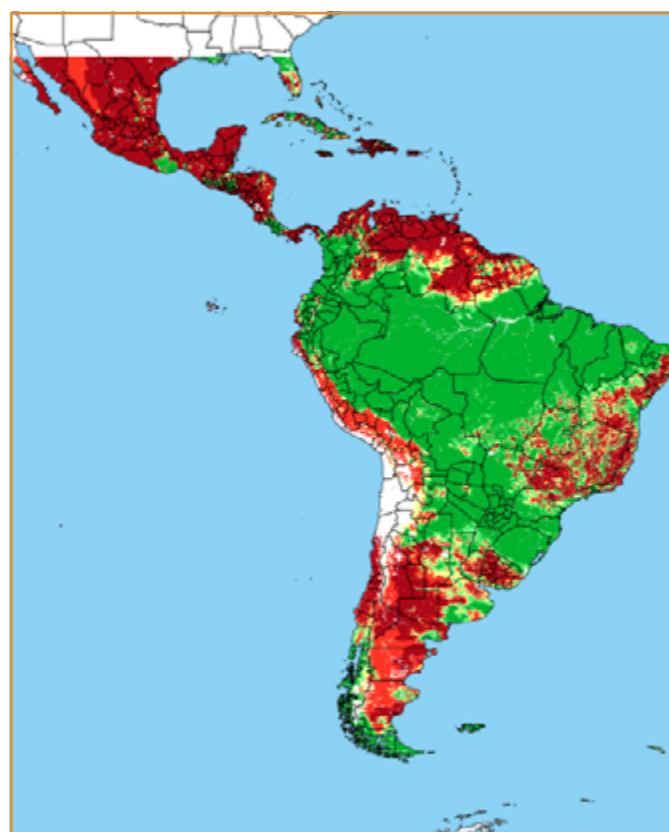

CALENDÁRIO JULIANO

domingo, 31 de março

segunda-feira, 1 de abril

terça-feira, 2 de abril

quarta-feira, 3 de abril

quinta-feira, 4 de abril

sexta-feira, 5 de abril

sábado, 6 de abril