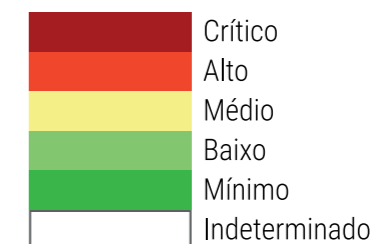

CALENDÁRIO JULIANO

domingo, 15 de setembro

segunda-feira, 16 de setembro

terça-feira, 17 de setembro

quarta-feira, 18 de setembro

quinta-feira, 19 de setembro

sexta-feira, 20 de setembro

sábado, 21 de setembro