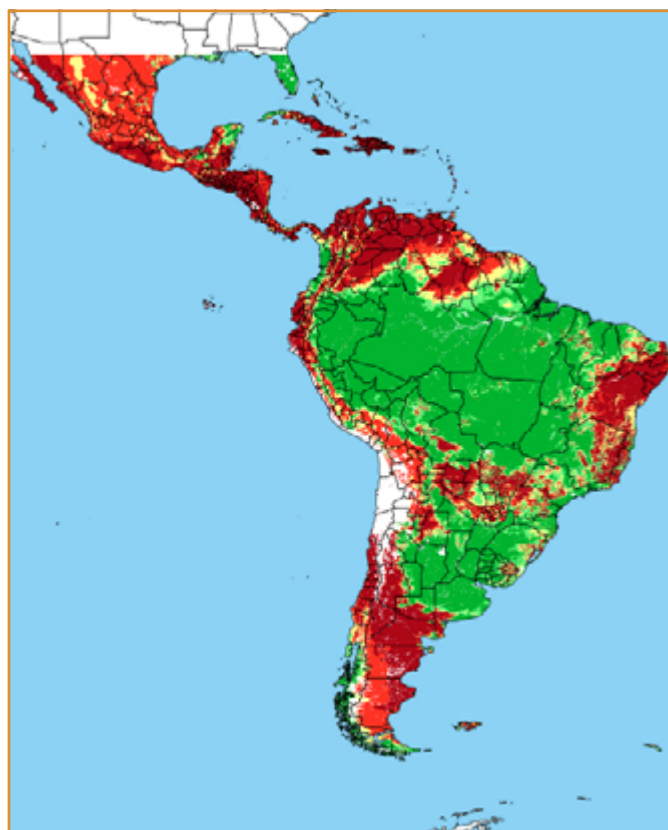

domingo, 27 de janeiro