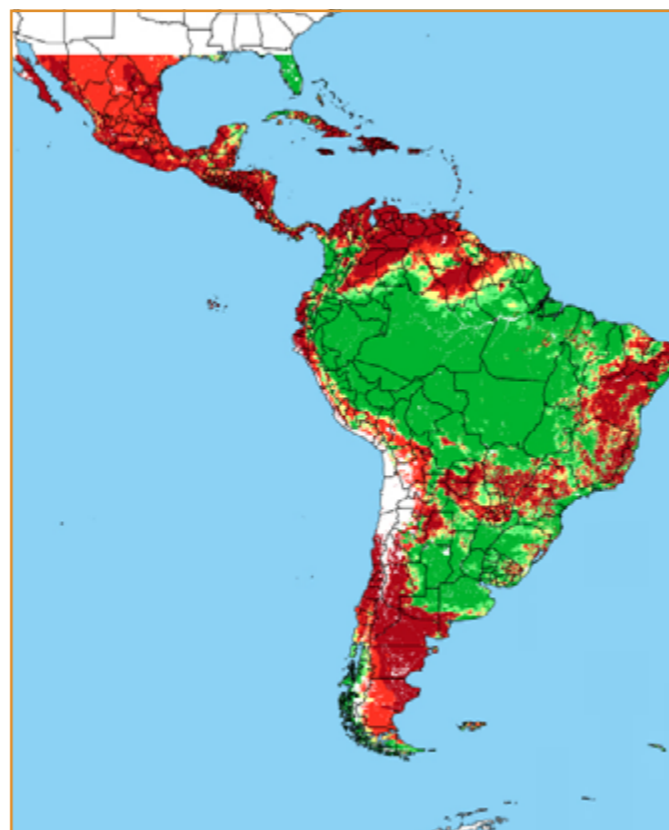

segunda-feira, 28 de janeiro