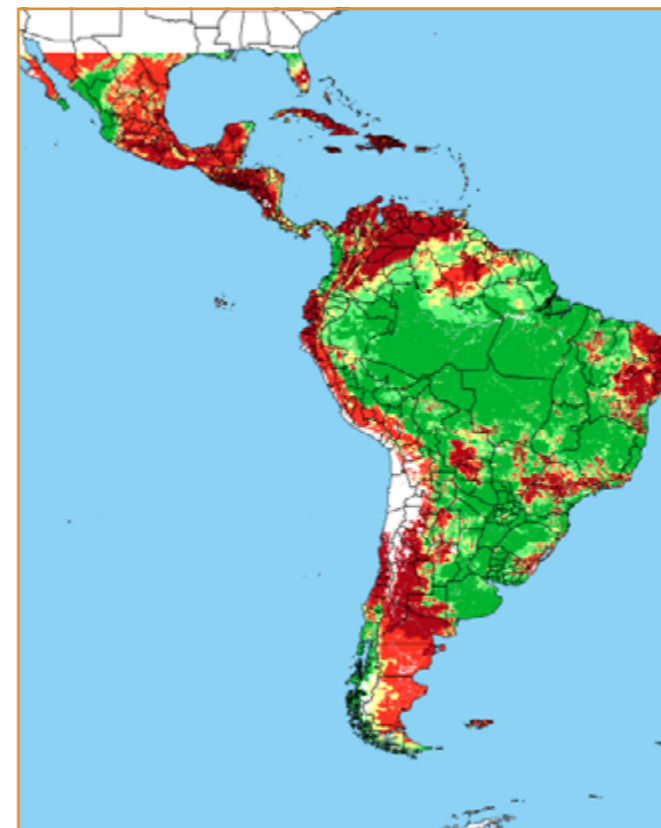

A Figura 3.2 mostra graficamente o resultado do cálculo do Risco de Fogo para o dia 15 de setembro de 2017 com base nas informações das Figuras 2.1, 2.2 e 2.3.

Figura 3.2 - Risco de Fogo Observado para o dia 15 de setembro de 2017 e classificado em 5 categorias que variam de mínimo (verde = 0) a crítico (marrom = 1).