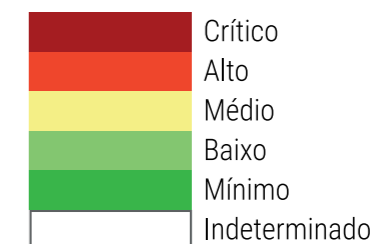

CALENDÁRIO JULIANO

domingo, 2 de junho

segunda-feira, 3 de junho

terça-feira, 4 de junho

quarta-feira, 5 de junho

quinta-feira, 6 de junho

sexta-feira, 7 de junho

sábado, 8 de junho