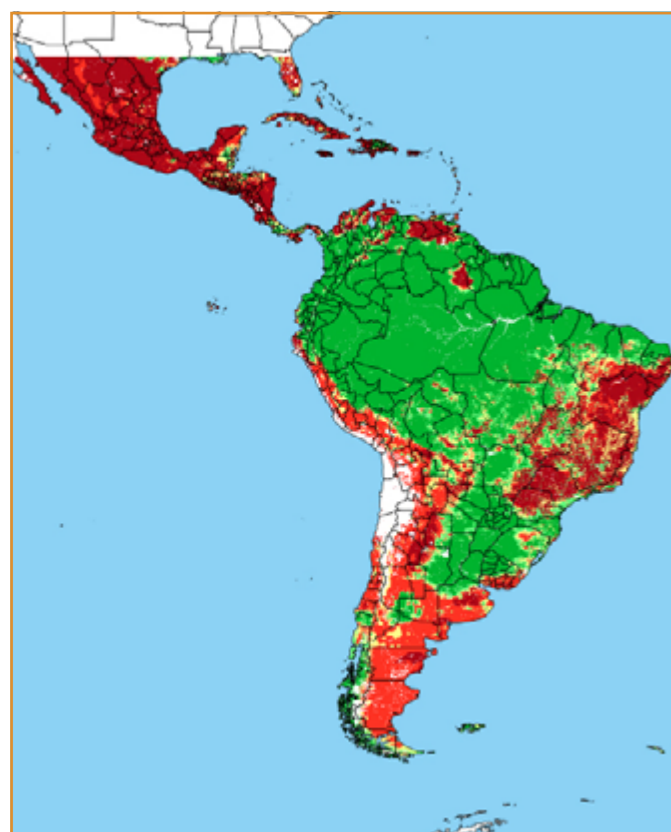

CALENDÁRIO JULIANO

domingo, 21 de abril

segunda-feira, 22 de abril

terça-feira, 23 de abril

quarta-feira, 24 de abril

quinta-feira, 25 de abril

sexta-feira, 26 de abril

sábado, 27 de abril