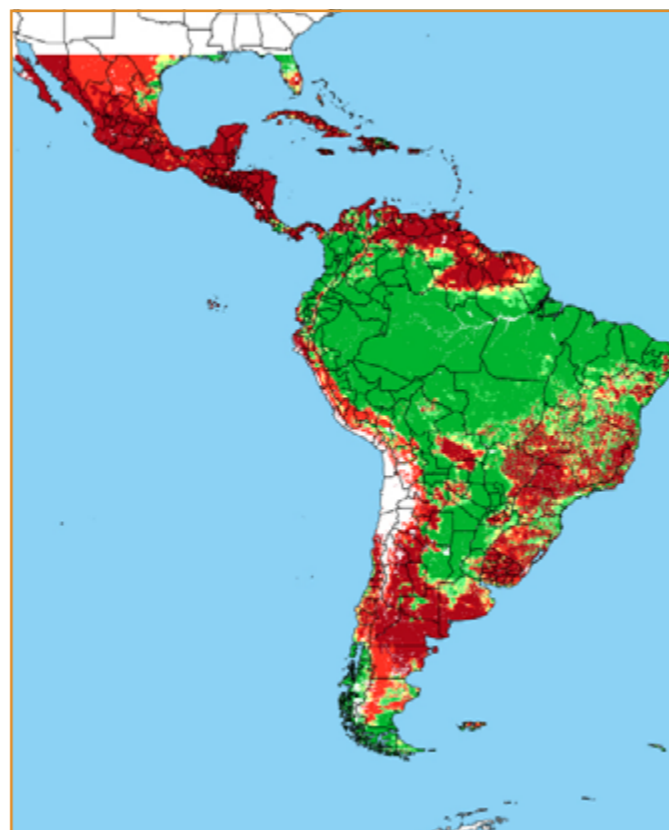

segunda-feira, 1 de abril