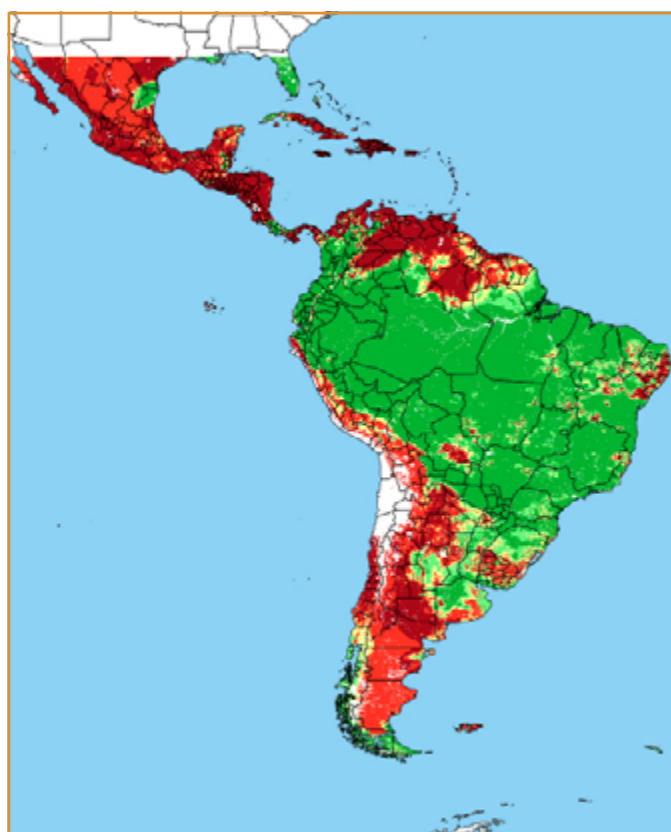

CALENDÁRIO JULIANO

domingo, 17 de março

segunda-feira, 18 de março

terça-feira, 19 de março

quarta-feira, 20 de março

quinta-feira, 21 de março

sexta-feira, 22 de março

sábado, 23 de março