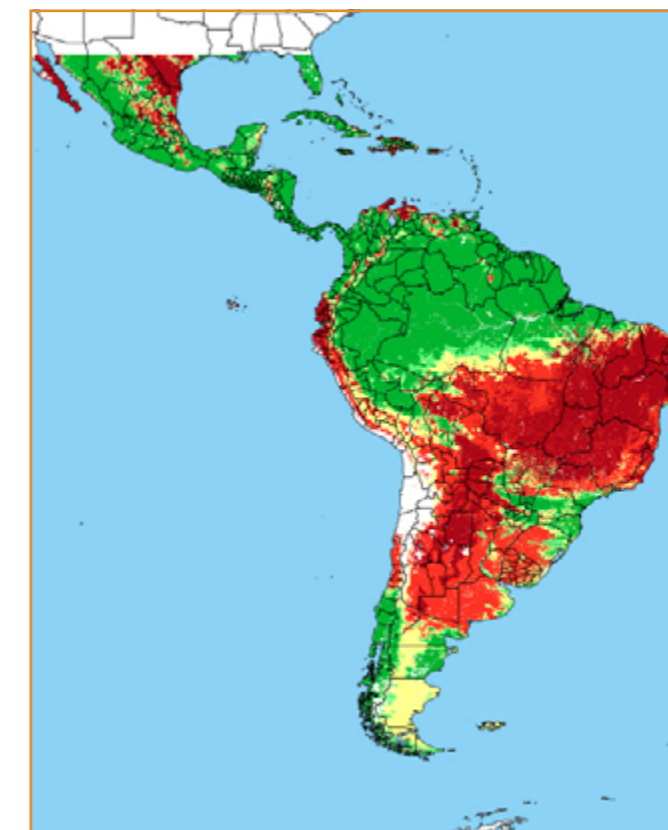

CALENDÁRIO JULIANO

domingo, 14 de julho

segunda-feira, 15 de julho

terça-feira, 16 de julho

quarta-feira, 17 de julho

quinta-feira, 18 de julho

sexta-feira, 19 de julho

sábado, 20 de julho