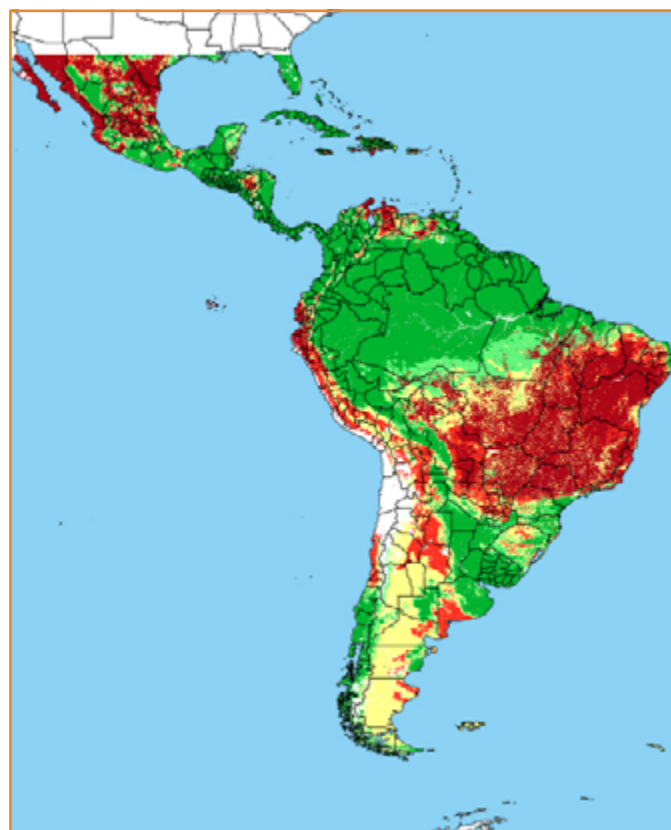

domingo, 16 de junho