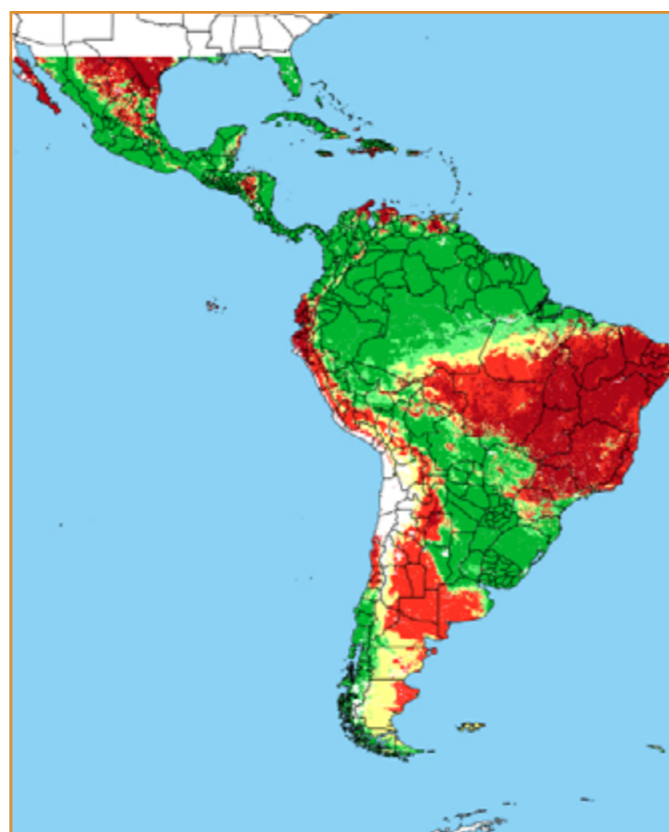

CALENDÁRIO JULIANO

domingo, 21 de julho

segunda-feira, 22 de julho

terça-feira, 23 de julho

quarta-feira, 24 de julho

quinta-feira, 25 de julho

sexta-feira, 26 de julho

sábado, 27 de julho