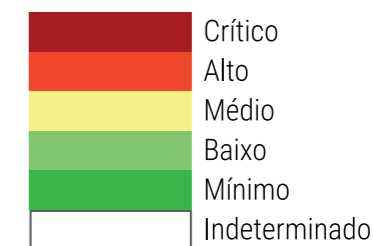

Após calcular o Risco de Fogo Final, é feita a sua classificação por categorias, como mostra a Tabela 3.1.

Tabela 3.1 - Categorias de Risco de Fogo

| Risco | Valores do Risco de Fogo (RF) | Cor |
|---------|-------------------------------|-------------|
| Mínimo | $RF \leq 0,15$ | Verde |
| Baixo | $0,15 < RF \leq 0,40$ | Verde-claro |
| Médio | $0,40 < RF \leq 0,70$ | Amarelo |
| Alto | $0,70 < RF \leq 0,95$ | Laranja |
| Crítico | $RF > 0,95$ | Marrom |

CALENDÁRIO JULIANO

domingo, 24 de fevereiro

segunda-feira, 25 de fevereiro

terça-feira, 26 de fevereiro

quarta-feira, 27 de fevereiro

quinta-feira, 28 de fevereiro

sexta-feira, 1 de março

sábado, 2 de março