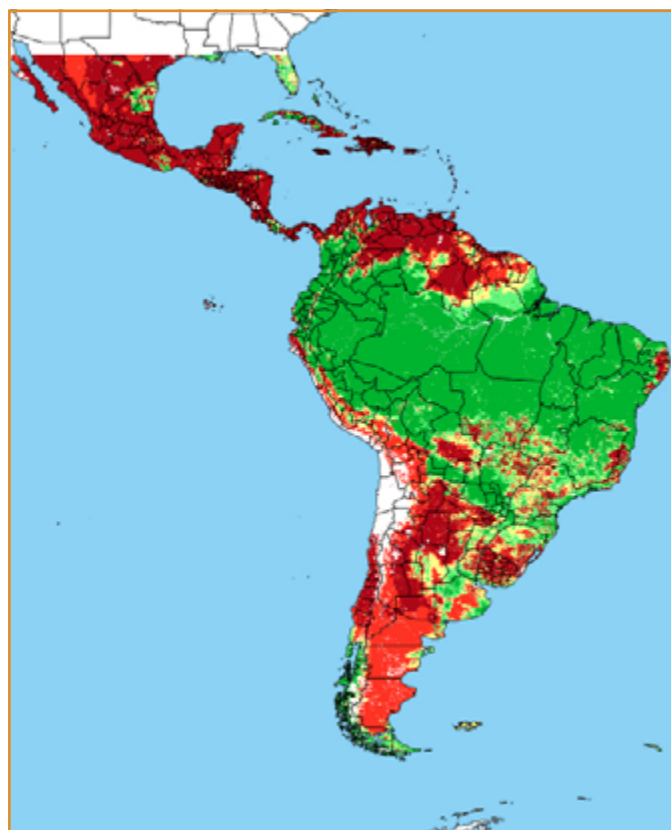

domingo, 24 de março