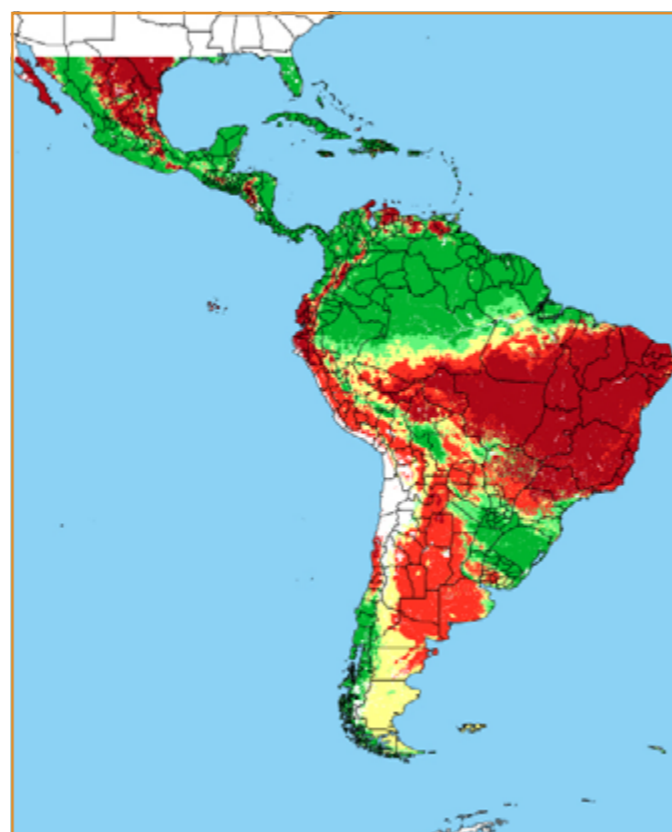

CALENDÁRIO JULIANO

domingo, 28 de julho

segunda-feira, 29 de julho

terça-feira, 30 de julho

quarta-feira, 31 de julho

quinta-feira, 1 de agosto

sexta-feira, 2 de agosto

sábado, 3 de agosto