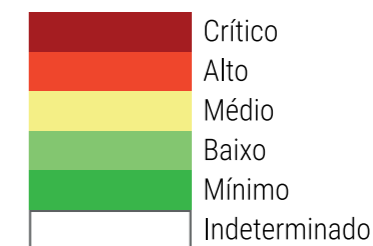

CALENDÁRIO JULIANO

domingo, 12 de maio

segunda-feira, 13 de maio

terça-feira, 14 de maio

quarta-feira, 15 de maio

quinta-feira, 16 de maio

sexta-feira, 17 de maio

sábado, 18 de maio