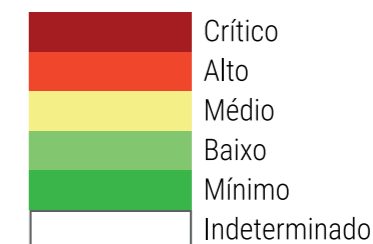

JANEIRO / 2019						
D	S	T	Q	Q	S	S
		1	2	3	4	5
6	7	8	9	10	11	12
13	14	15	16	17	18	19
20	21	22	23	24	25	26
27	28	29	30	31