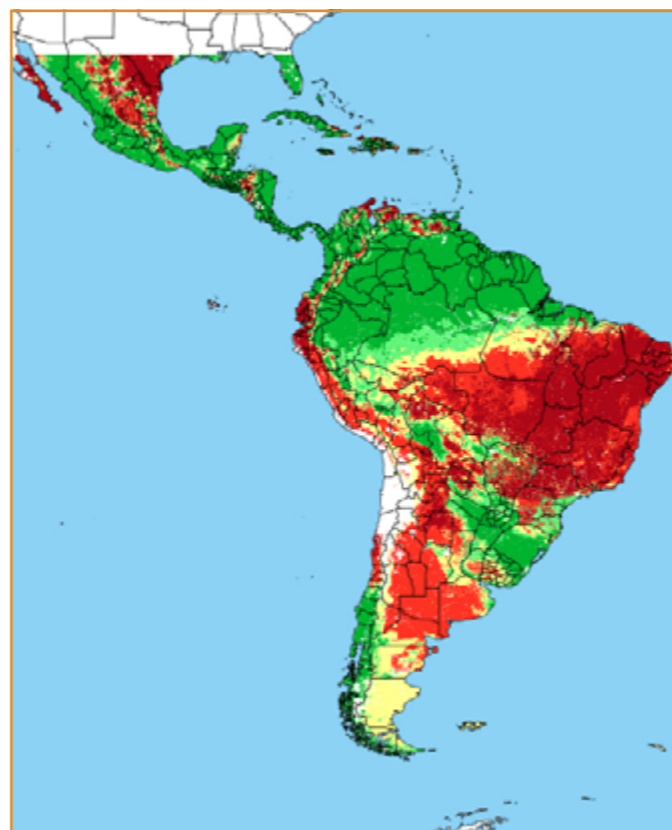

segunda-feira, 29 de julho