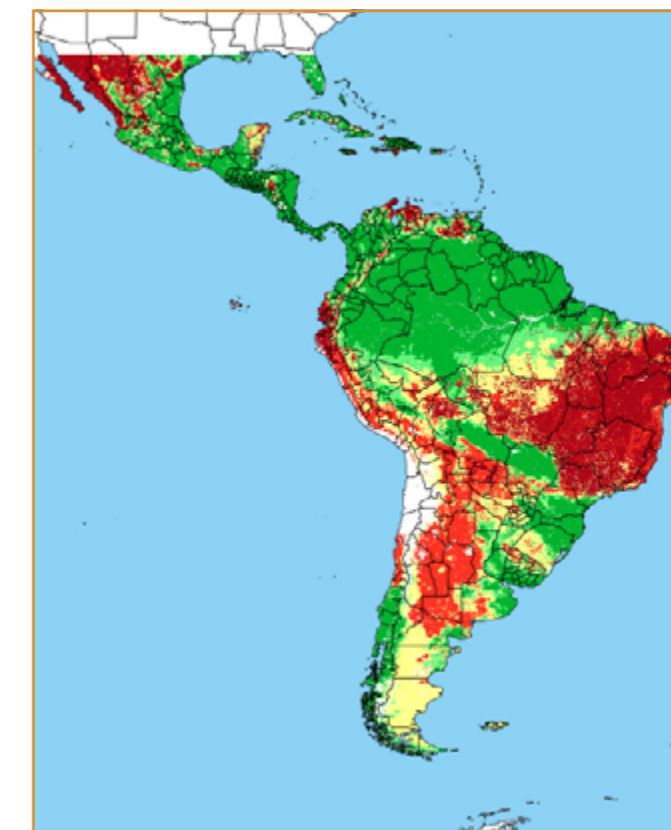

CALENDÁRIO JULIANO

domingo, 23 de junho

segunda-feira, 24 de junho

terça-feira, 25 de junho

quarta-feira, 26 de junho

quinta-feira, 27 de junho

sexta-feira, 28 de junho

sábado, 29 de junho