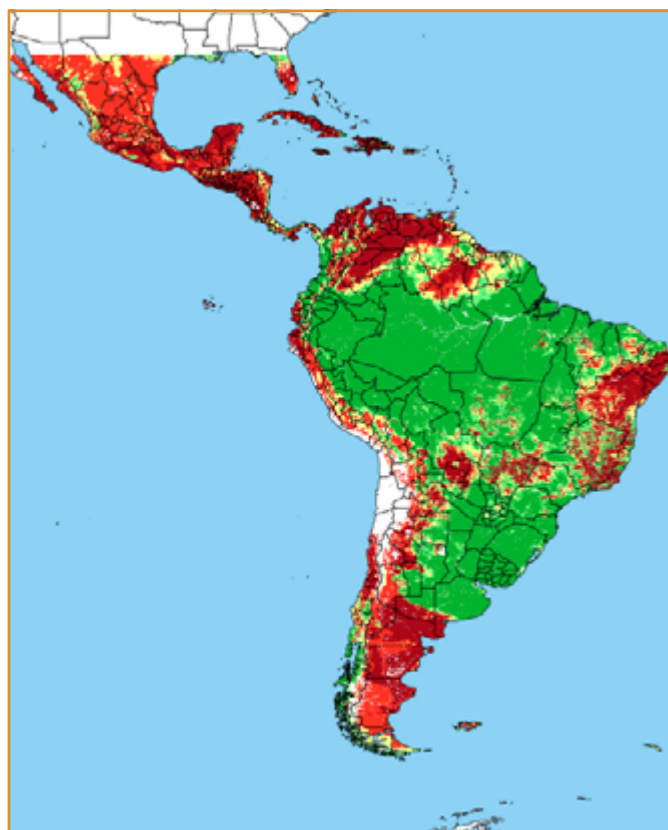

domingo, 13 de janeiro