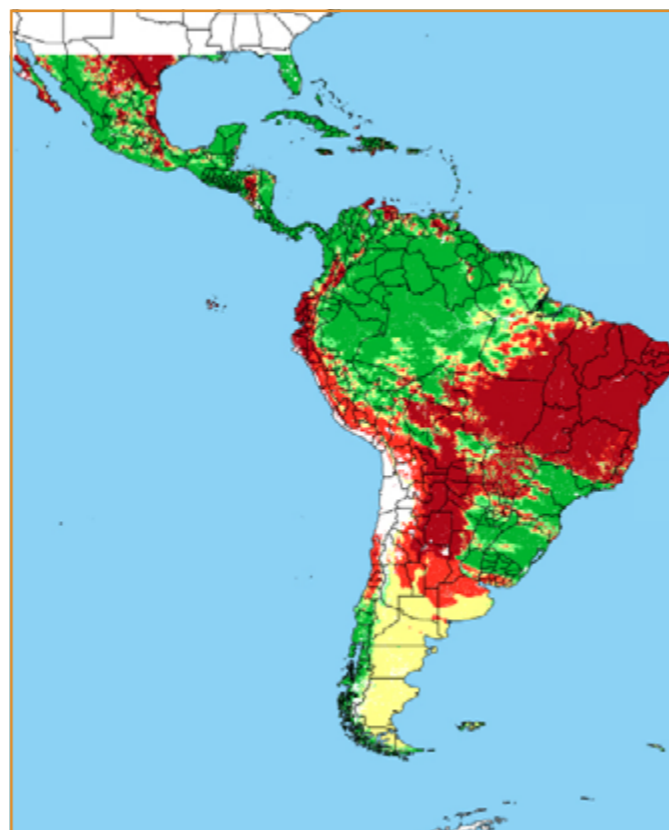

segunda-feira, 2 de setembro