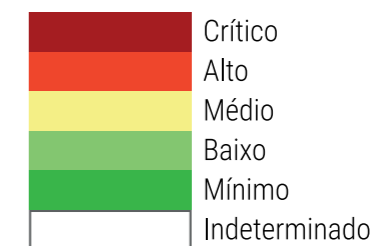

CALENDÁRIO JULIANO

domingo, 14 de abril

segunda-feira, 15 de abril

terça-feira, 16 de abril

quarta-feira, 17 de abril

quinta-feira, 18 de abril

sexta-feira, 19 de abril

sábado, 20 de abril