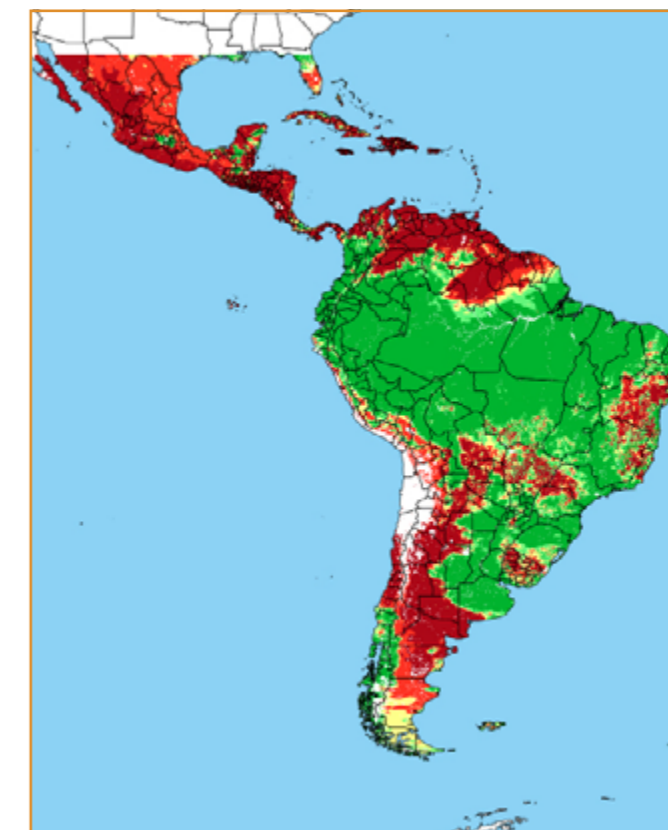

CALENDÁRIO JULIANO

domingo, 3 de março

segunda-feira, 4 de março

terça-feira, 5 de março

quarta-feira, 6 de março

quinta-feira, 7 de março

sexta-feira, 8 de março

sábado, 9 de março