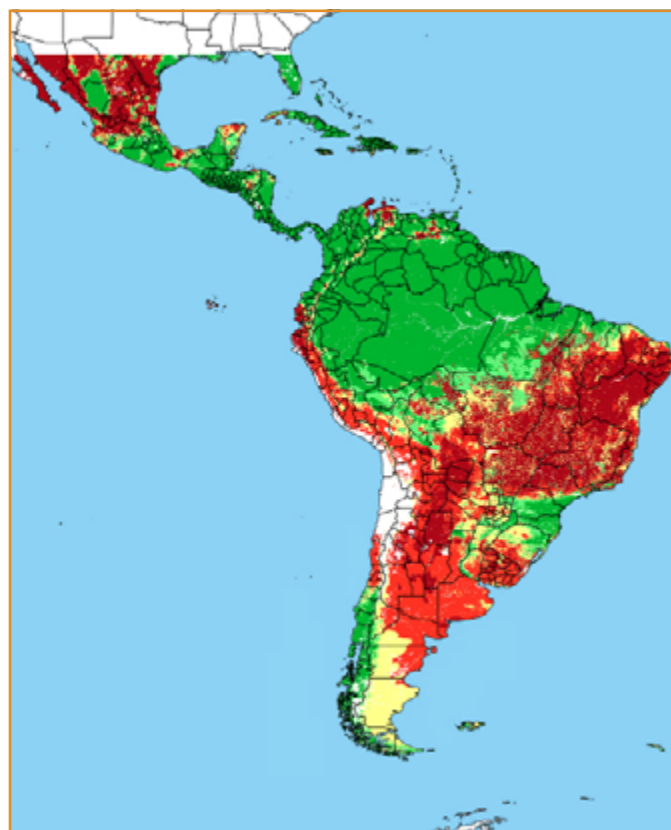

domingo, 9 de junho