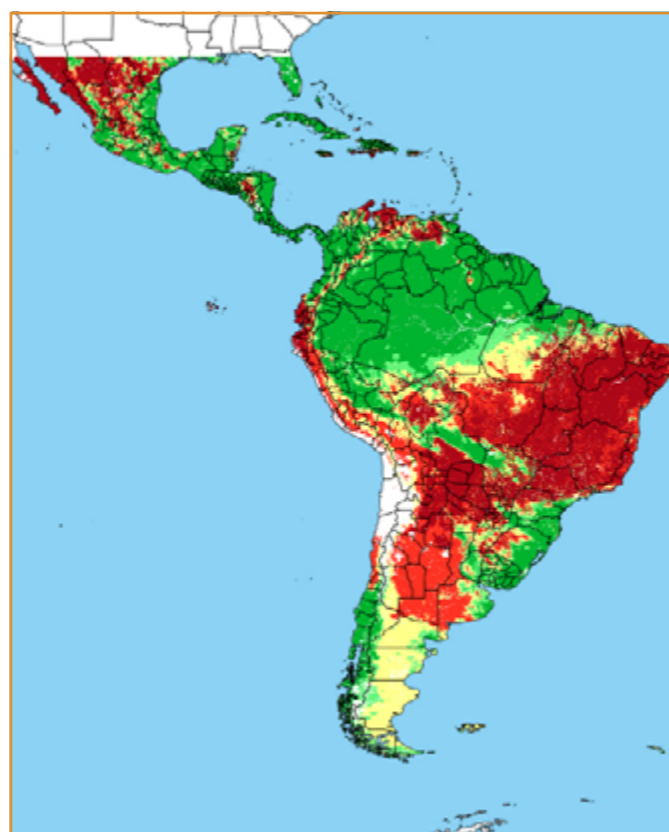

CALENDÁRIO JULIANO

domingo, 23 de junho

segunda-feira, 24 de junho

terça-feira, 25 de junho

quarta-feira, 26 de junho

quinta-feira, 27 de junho

sexta-feira, 28 de junho

sábado, 29 de junho