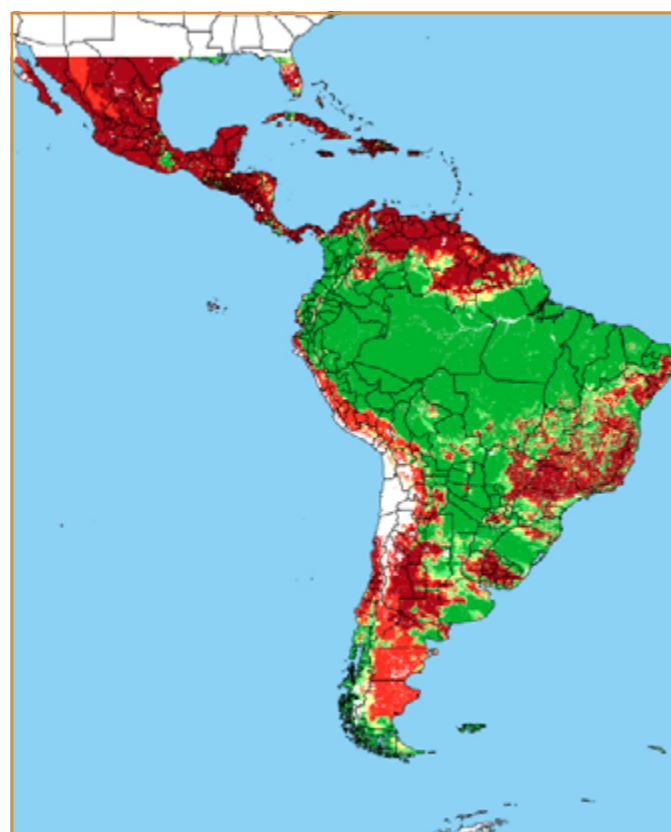

CALENDÁRIO JULIANO

domingo, 31 de março

segunda-feira, 1 de abril

terça-feira, 2 de abril

quarta-feira, 3 de abril

quinta-feira, 4 de abril

sexta-feira, 5 de abril

sábado, 6 de abril