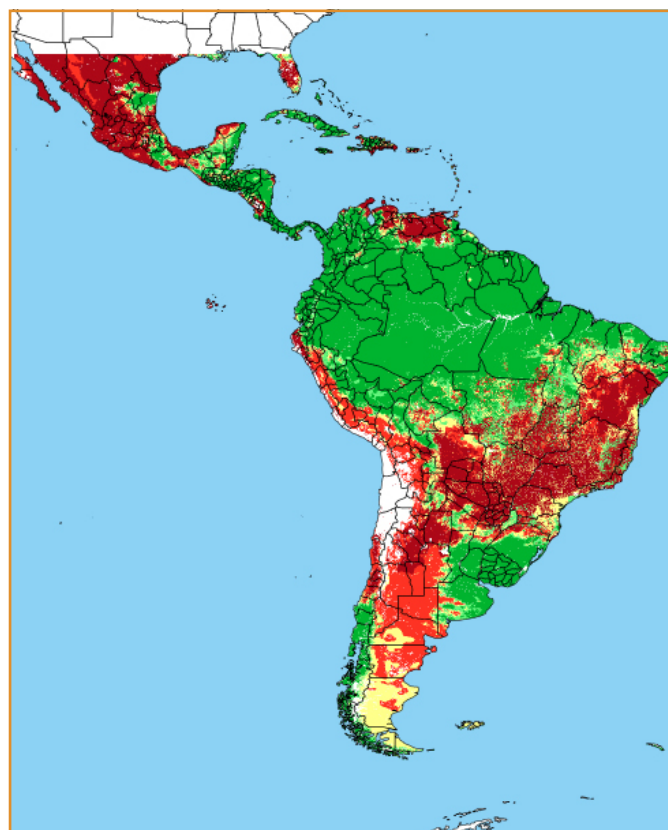

segunda-feira, 30 de abril