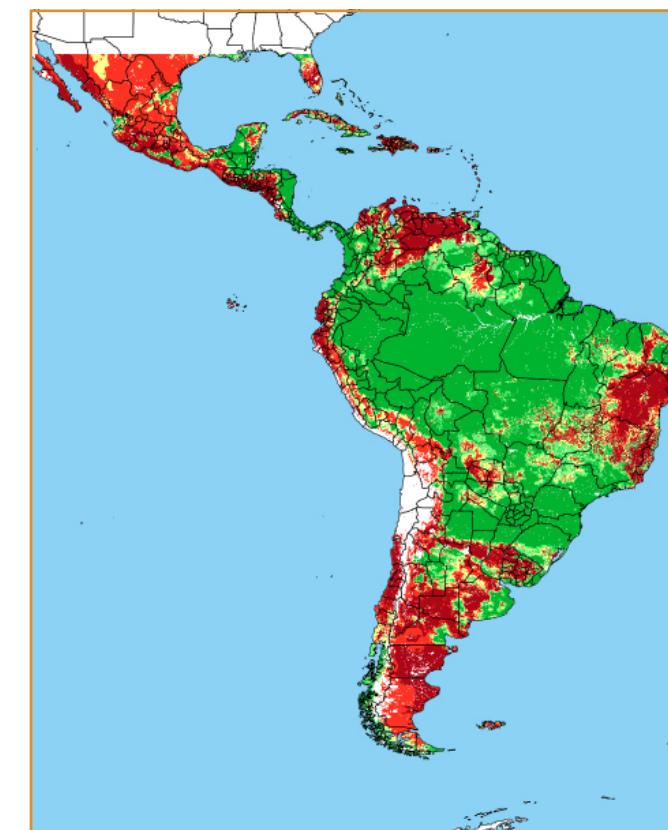

CALENDÁRIO JULIANO

domingo, 21 de janeiro

segunda-feira, 22 de janeiro

terça-feira, 23 de janeiro

quarta-feira, 24 de janeiro

quinta-feira, 25 de janeiro

sexta-feira, 26 de janeiro

sábado, 27 de janeiro