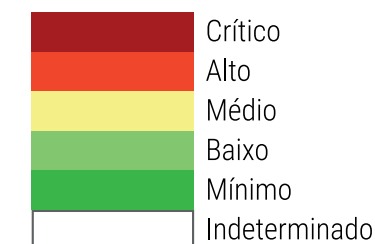

CALENDÁRIO JULIANO

domingo, 1 de abril

segunda-feira, 2 de abril

terça-feira, 3 de abril

quarta-feira, 4 de abril

quinta-feira, 5 de abril

sexta-feira, 6 de abril

sábado, 7 de abril