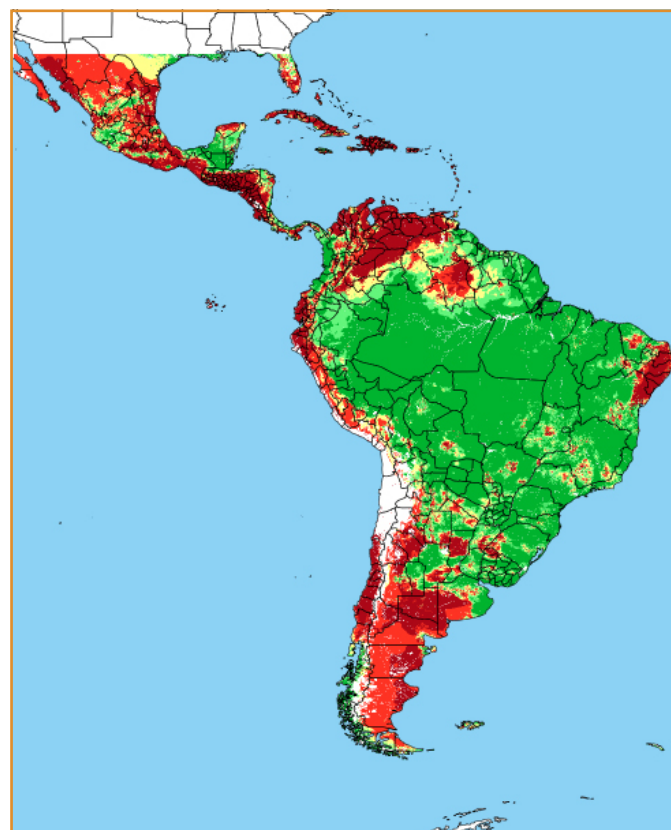

domingo, 11 de fevereiro