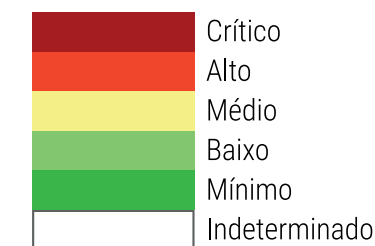

CALENDÁRIO JULIANO

domingo, 30 de setembro

segunda-feira, 1 de outubro

terça-feira, 2 de outubro

quarta-feira, 3 de outubro

quinta-feira, 4 de outubro

sexta-feira, 5 de outubro

sábado, 6 de outubro