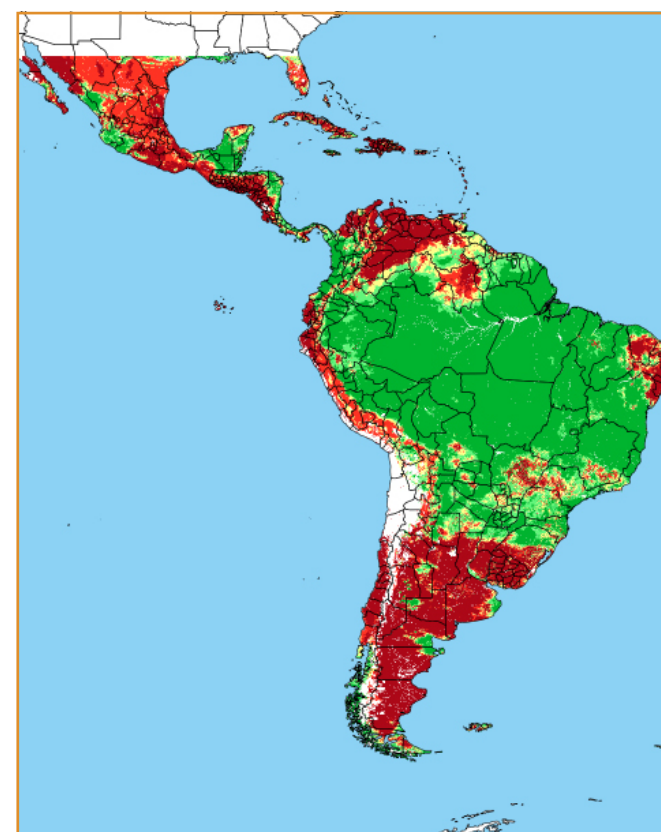

CALENDÁRIO JULIANO

domingo, 28 de janeiro

segunda-feira, 29 de janeiro

terça-feira, 30 de janeiro

quarta-feira, 31 de janeiro

quinta-feira, 1 de fevereiro

sexta-feira, 2 de fevereiro

sábado, 3 de fevereiro