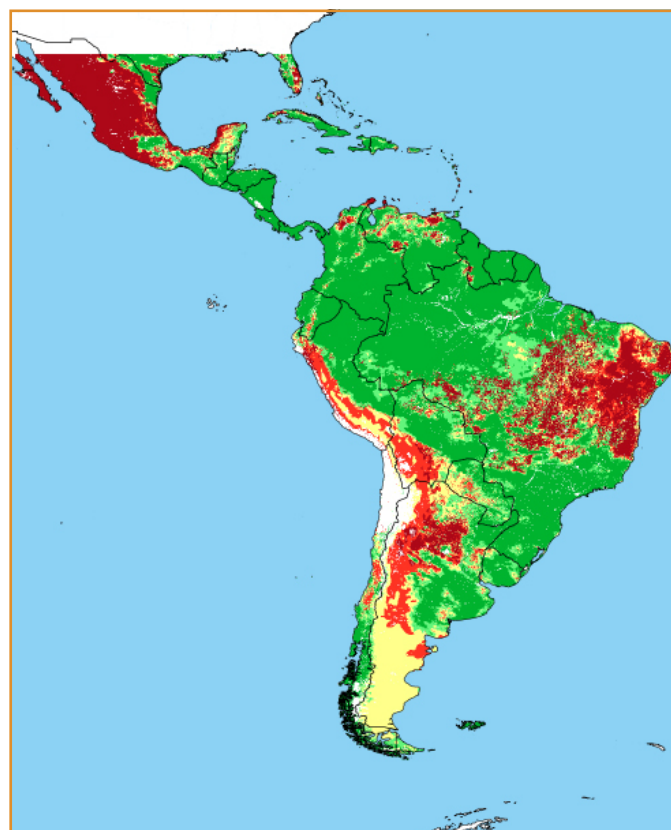

segunda-feira, 21 de maio