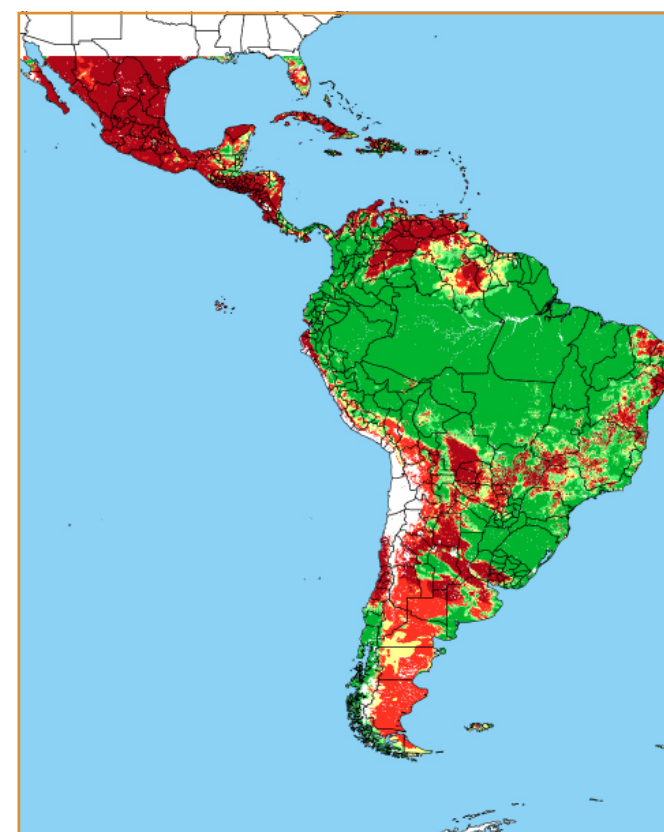

CALENDÁRIO JULIANO

domingo, 18 de março

segunda-feira, 19 de março

terça-feira, 20 de março

quarta-feira, 21 de março

quinta-feira, 22 de março

sexta-feira, 23 de março

sábado, 24 de março