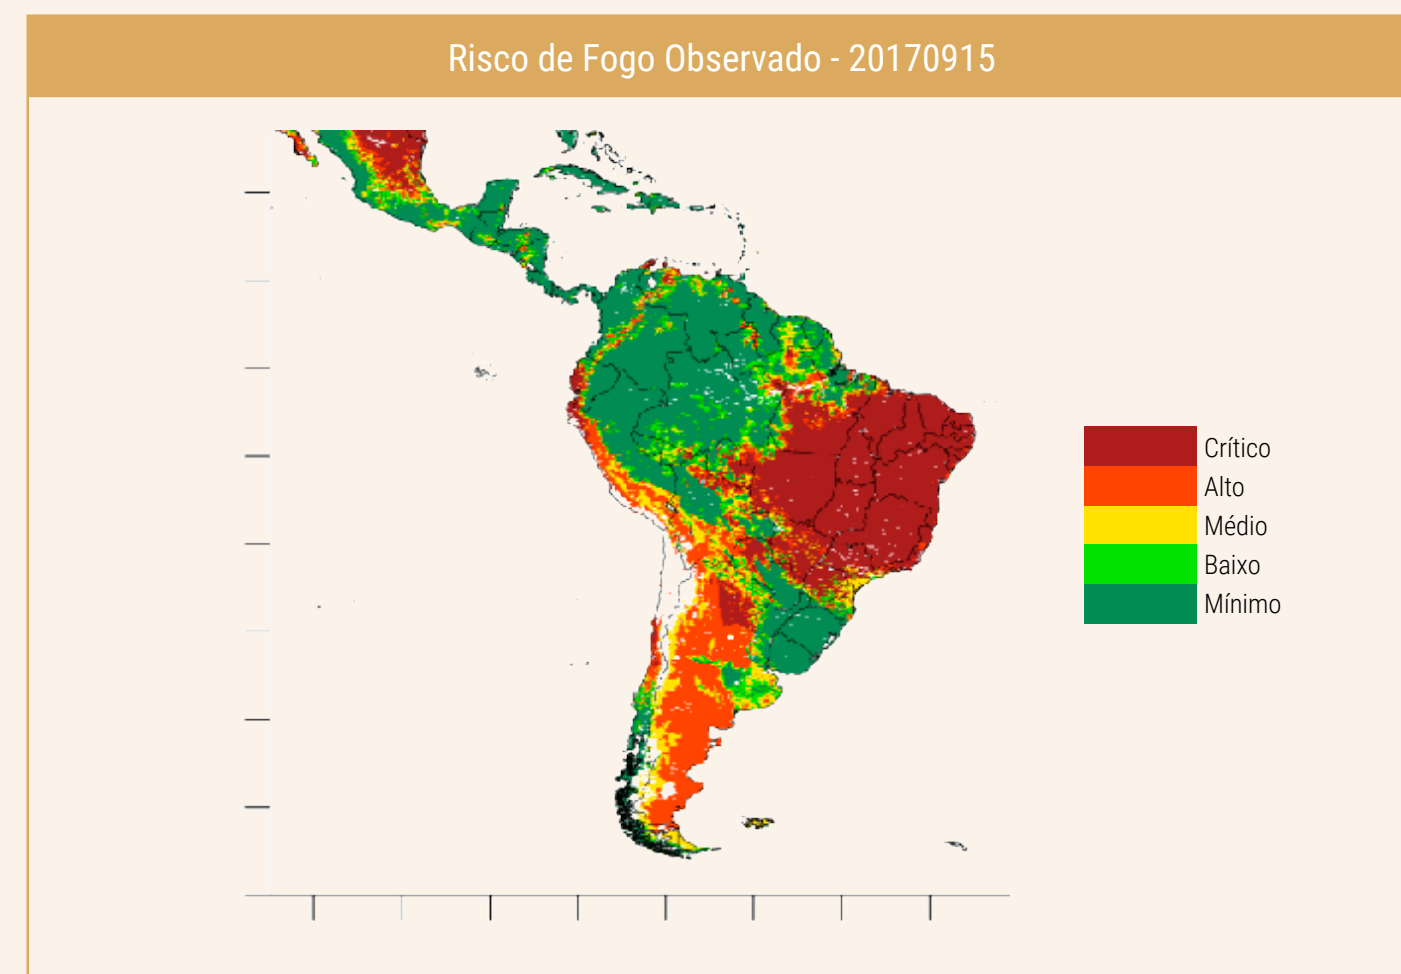

A Figura 3.2 mostra graficamente o resultado do cálculo do Risco de Fogo para o dia 15 de setembro de 2017 com base nas informações das Figuras 2.1, 2.2 e 2.3.

Figura 3.2 - Risco de Fogo Observado para o dia 15 de setembro de 2017 e classificado em 5 categorias que variam de mínimo (verde = 0) a crítico (marrom = 1).