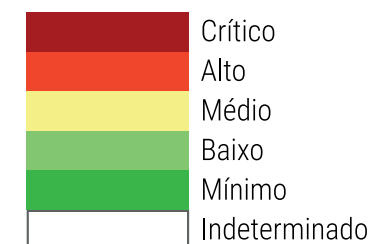

Após calcular o Risco de Fogo Final, é feita a sua classificação por categorias, como mostra a Tabela 3.1.

Tabela 3.1 - Categorias de Risco de Fogo

| Risco | Valores do Risco de Fogo (RF) | Cor |
|---------|-------------------------------|-------------|
| Mínimo | $RF < 0,15$ | Verde |
| Baixo | $0,15 < RF \leq 0,40$ | Verde claro |
| Médio | $0,40 < RF \leq 0,70$ | Amarelo |
| Alto | $0,70 < RF \leq 0,95$ | Laranja |
| Crítico | $RF > 0,95$ | Marrom |

CALENDÁRIO JULIANO

domingo, 14 de janeiro

segunda-feira, 15 de janeiro

terça-feira, 16 de janeiro

quarta-feira, 17 de janeiro

quinta-feira, 18 de janeiro

sexta-feira, 19 de janeiro

sábado, 20 de janeiro