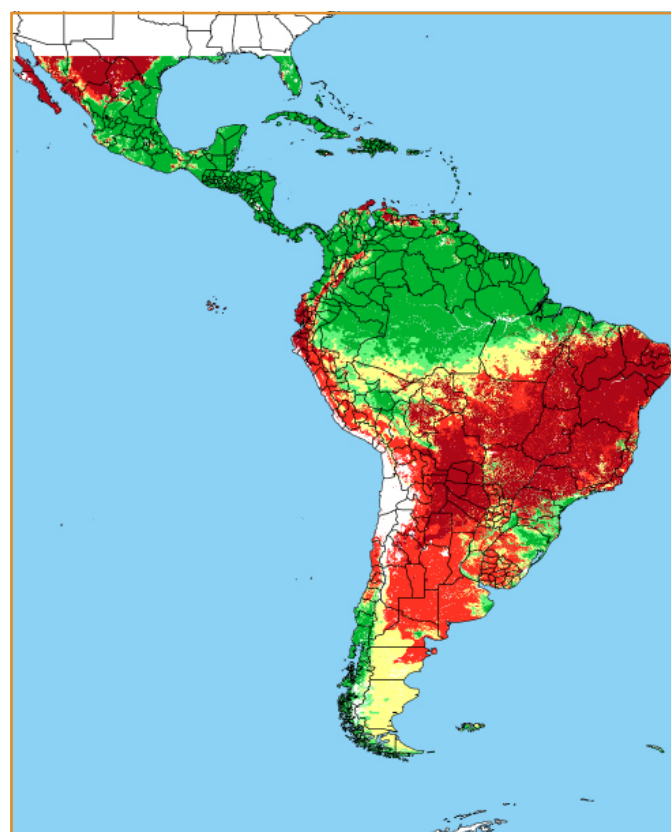

CALENDÁRIO JULIANO

domingo, 17 de junho

segunda-feira, 18 de junho

terça-feira, 19 de junho

quarta-feira, 20 de junho

quinta-feira, 21 de junho

sexta-feira, 22 de junho

sábado, 23 de junho