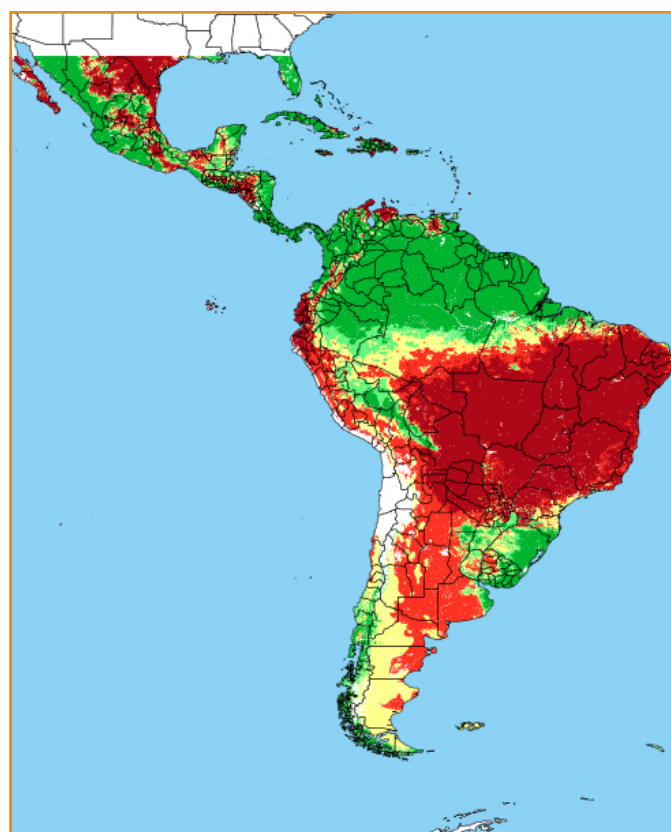

CALENDÁRIO JULIANO

domingo, 22 de julho

segunda-feira, 23 de julho

terça-feira, 24 de julho

quarta-feira, 25 de julho

quinta-feira, 26 de julho

sexta-feira, 27 de julho

sábado, 28 de julho