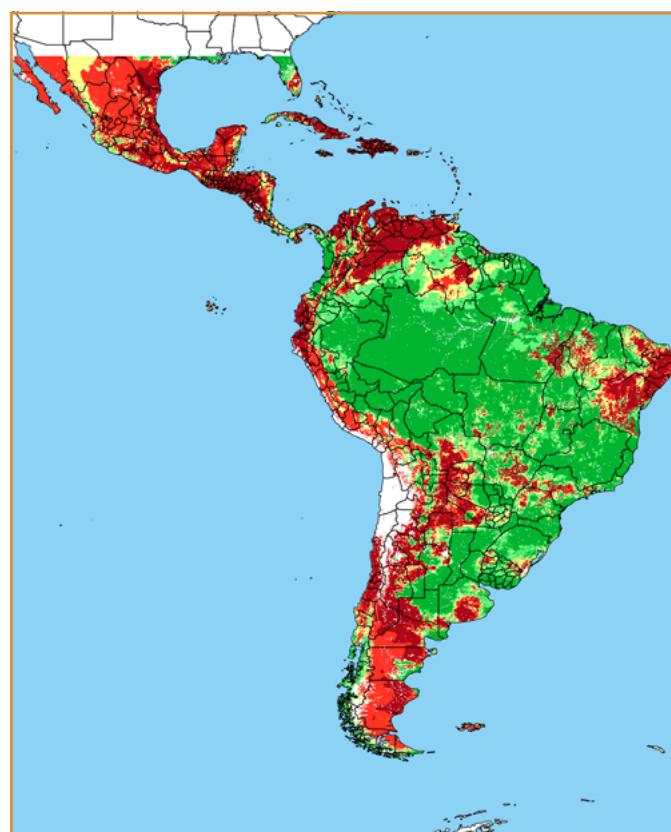

CALENDÁRIO JULIANO

domingo, 23 de dezembro

segunda-feira, 24 de dezembro

terça-feira, 25 de dezembro

quarta-feira, 26 de dezembro

quinta-feira, 27 de dezembro

sexta-feira, 28 de dezembro

sábado, 29 de dezembro