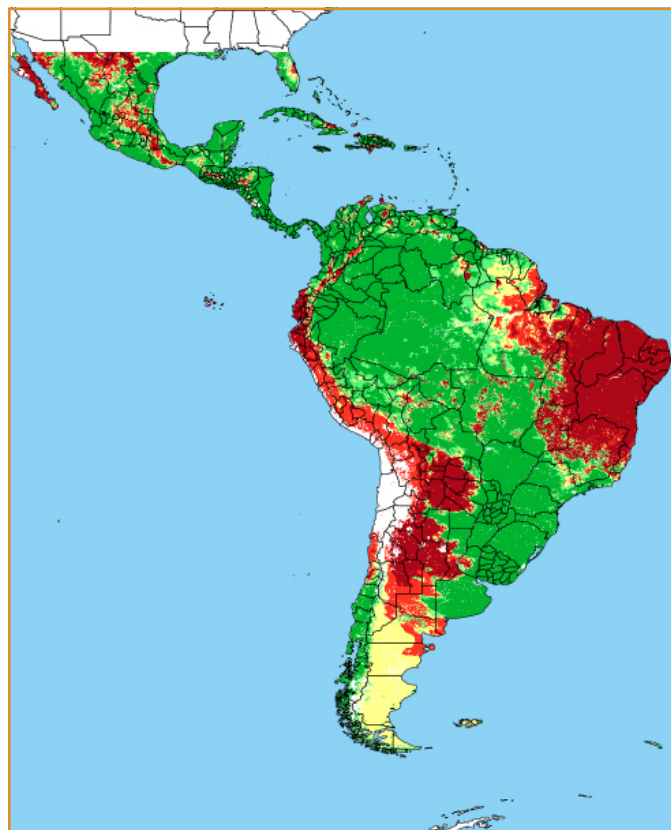

domingo, 30 de setembro