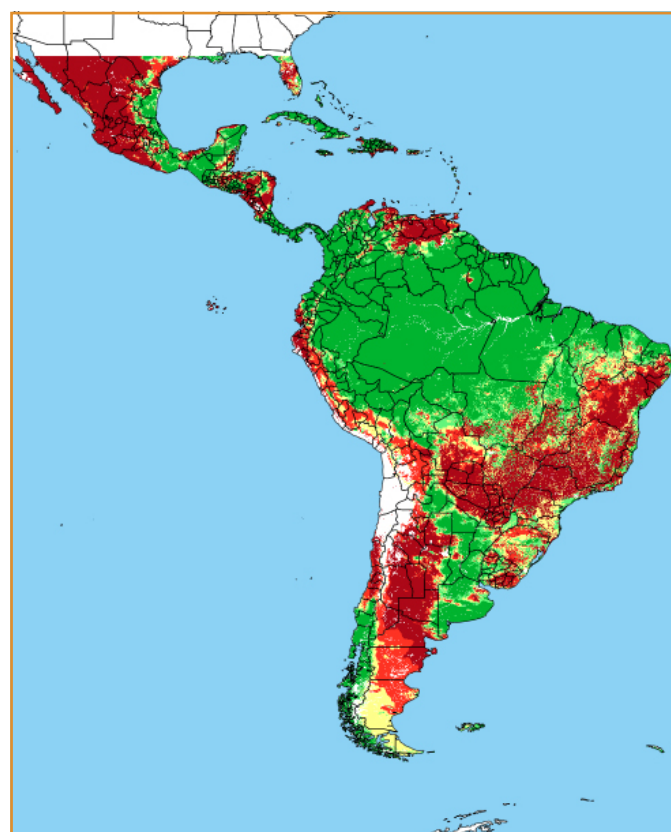

CALENDÁRIO JULIANO

domingo, 22 de abril

segunda-feira, 23 de abril

terça-feira, 24 de abril

quarta-feira, 25 de abril

quinta-feira, 26 de abril

sexta-feira, 27 de abril

sábado, 28 de abril