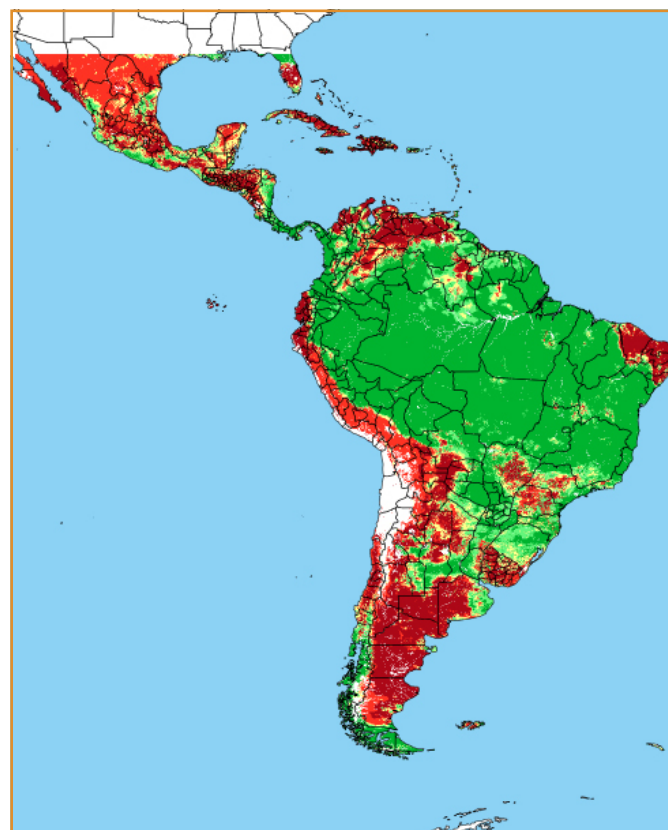

segunda-feira, 3 de dezembro