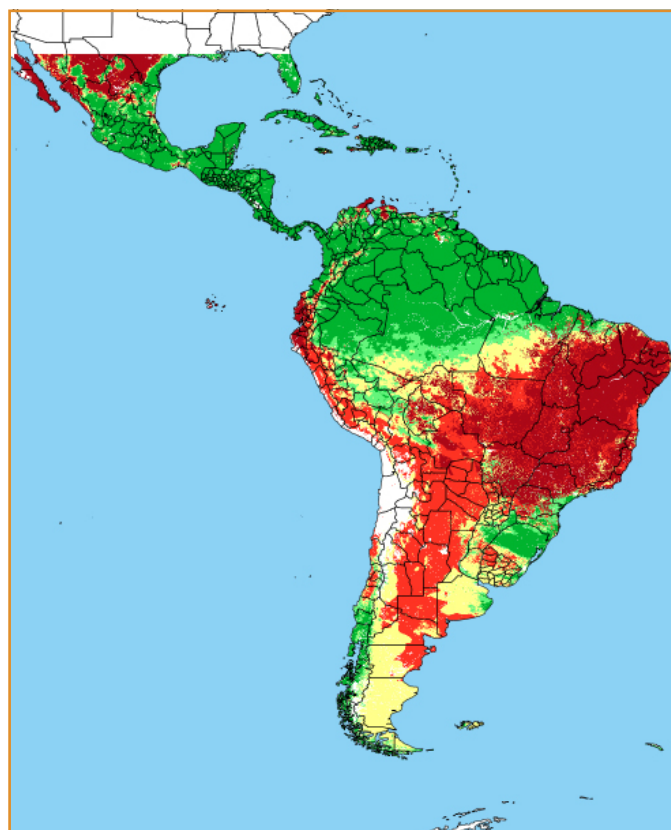

domingo, 24 de junho