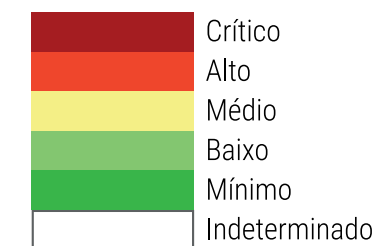

CALENDÁRIO JULIANO

domingo, 14 de outubro

segunda-feira, 15 de outubro

terça-feira, 16 de outubro

quarta-feira, 17 de outubro

quinta-feira, 18 de outubro

sexta-feira, 19 de outubro

sábado, 20 de outubro