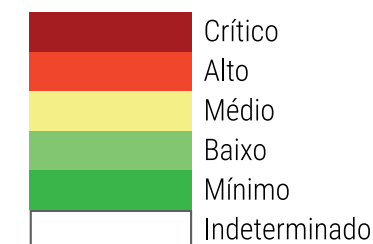

Após calcular o Risco de Fogo Final, é feita a sua classificação por categorias, como mostra a Tabela 3.1.

Tabela 3.1 - Categorias de Risco de Fogo

| Risco | Valores do Risco de Fogo (RF) | Cor |
|---------|-------------------------------|-------------|
| Mínimo | $RF < 0,15$ | Verde |
| Baixo | $0,15 < RF \leq 0,40$ | Verde claro |
| Médio | $0,40 < RF \leq 0,70$ | Amarelo |
| Alto | $0,70 < RF \leq 0,95$ | Laranja |
| Crítico | $RF > 0,95$ | Marrom |

CALENDÁRIO JULIANO

domingo, 25 de fevereiro

segunda-feira, 26 de fevereiro

terça-feira, 27 de fevereiro

quarta-feira, 28 de fevereiro

quinta-feira, 1 de março

sexta-feira, 2 de março

sábado, 3 de março