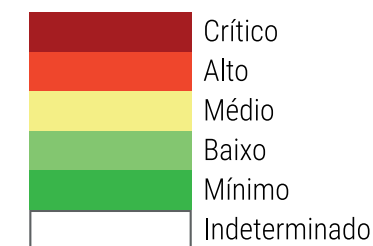

FEVEREIRO / 2018						
D	S	T	Q	Q	S	S
				32	33	34
35	36	37	38	39	40	41
42	43	44	45	46	47	48
49	50	51	52	53	54	55
56	57	58	59