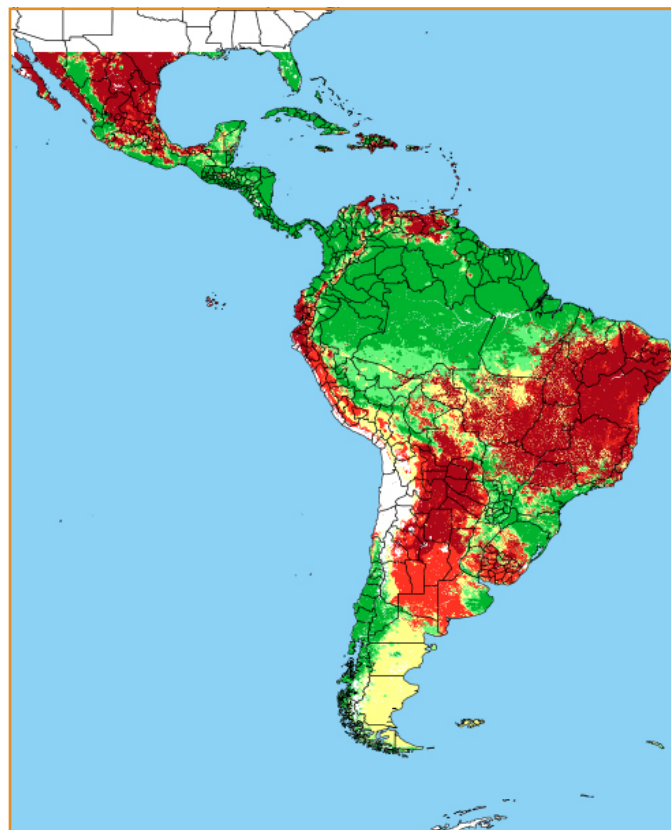

domingo, 10 de junho