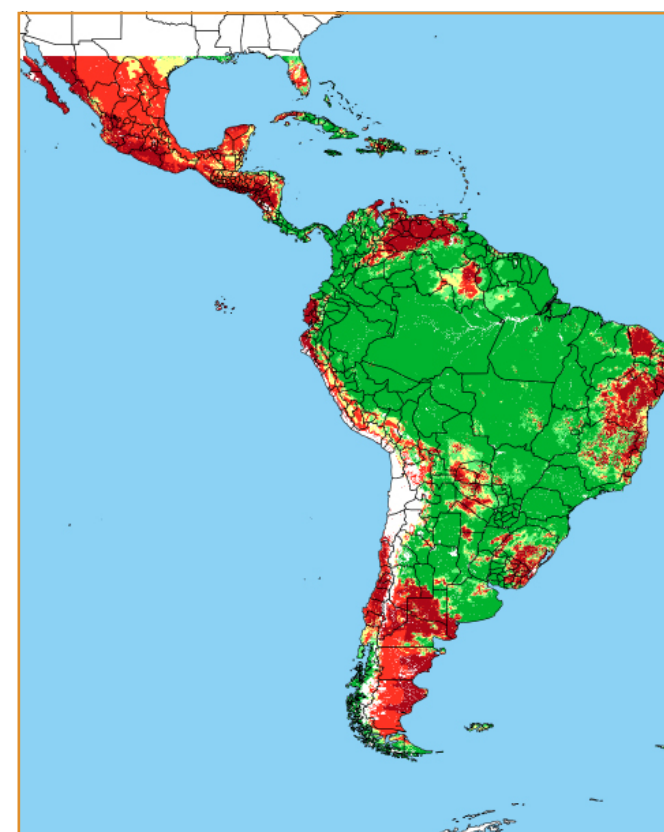

sábado, 13 de janeiro

JANEIRO / 2018

D	S	T	Q	Q	S	S
	1	2	3	4	5	6
7	8	9	10	11	12	13
14	15	16	17	18	19	20
21	22	23	24	25	26	27
28	29	30	31