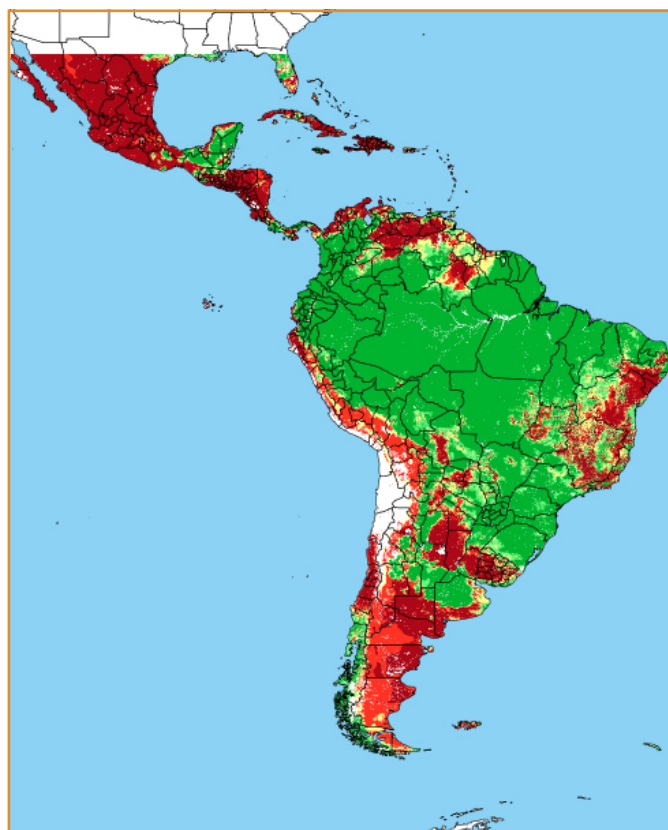

domingo, 1 de abril