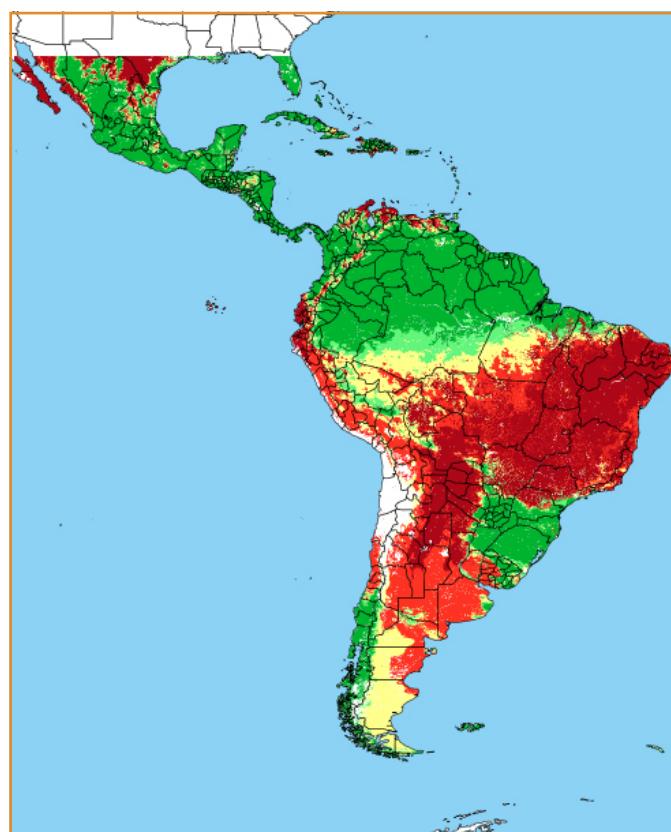

CALENDÁRIO JULIANO

domingo, 24 de junho

segunda-feira, 25 de junho

terça-feira, 26 de junho

quarta-feira, 27 de junho

quinta-feira, 28 de junho

sexta-feira, 29 de junho

sábado, 30 de junho