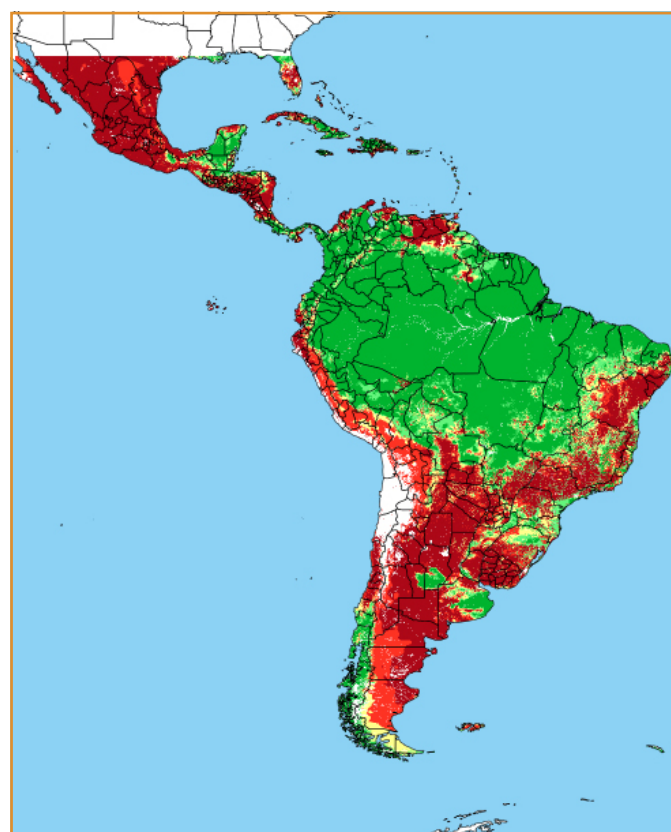

CALENDÁRIO JULIANO

domingo, 15 de abril

segunda-feira, 16 de abril

terça-feira, 17 de abril

quarta-feira, 18 de abril

quinta-feira, 19 de abril

sexta-feira, 20 de abril

sábado, 21 de abril