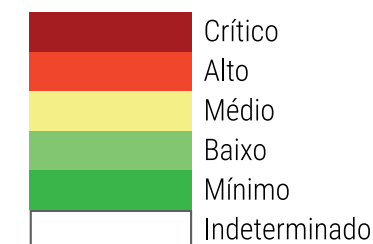

CALENDÁRIO JULIANO

domingo, 9 de setembro

segunda-feira, 10 de setembro

terça-feira, 11 de setembro

quarta-feira, 12 de setembro

quinta-feira, 13 de setembro

sexta-feira, 14 de setembro

sábado, 15 de setembro