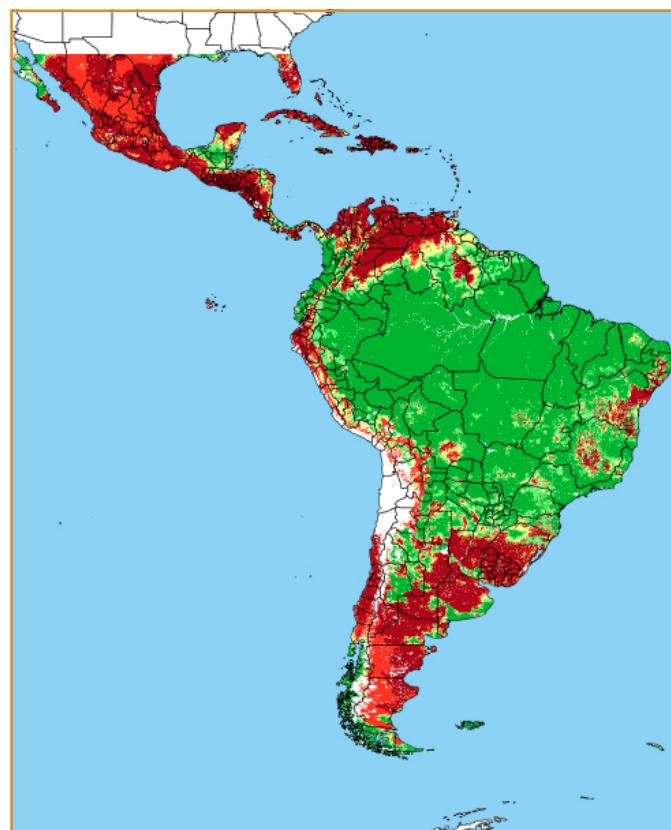

domingo, 18 de fevereiro