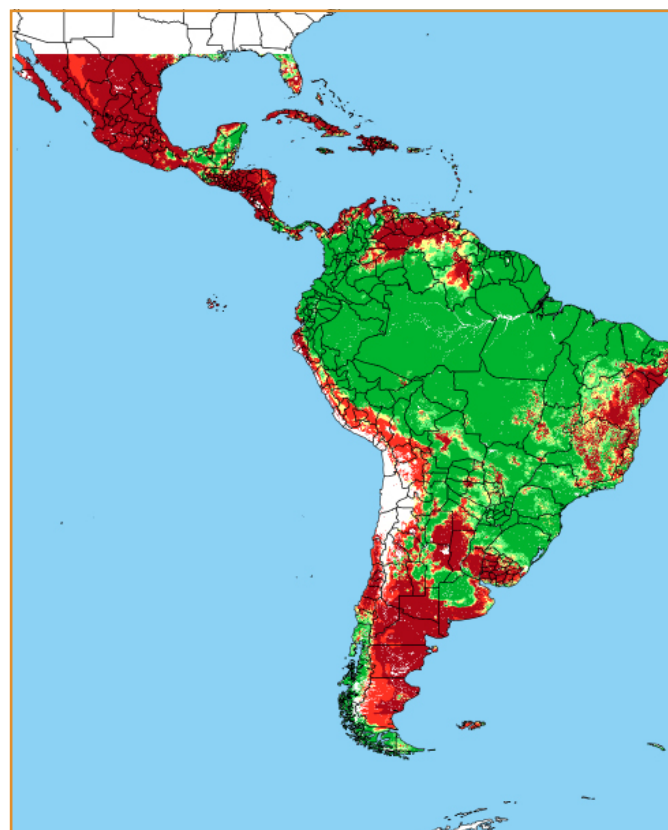

segunda-feira, 2 de abril