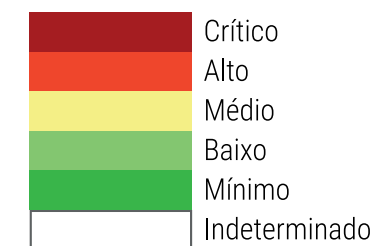

CALENDÁRIO JULIANO

domingo, 19 de agosto

segunda-feira, 20 de agosto

terça-feira, 21 de agosto

quarta-feira, 22 de agosto

quinta-feira, 23 de agosto

sexta-feira, 24 de agosto

sábado, 25 de agosto