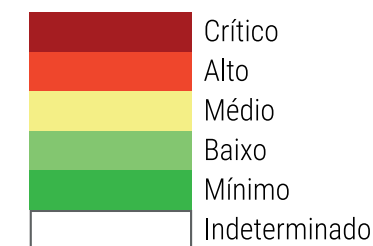

Após calcular o Risco de Fogo Final, é feita a sua classificação por categorias, como mostra a Tabela 3.1.

Tabela 3.1 - Categorias de Risco de Fogo

| Risco | Valores do Risco de Fogo (RF) | Cor |
|---------|-------------------------------|-------------|
| Mínimo | $RF < 0,15$ | Verde |
| Baixo | $0,15 < RF \leq 0,40$ | Verde claro |
| Médio | $0,40 < RF \leq 0,70$ | Amarelo |
| Alto | $0,70 < RF \leq 0,95$ | Laranja |
| Crítico | $RF > 0,95$ | Marrom |

CALENDÁRIO JULIANO

domingo, 28 de janeiro

segunda-feira, 29 de janeiro

terça-feira, 30 de janeiro

quarta-feira, 31 de janeiro

quinta-feira, 1 de fevereiro

sexta-feira, 2 de fevereiro

sábado, 3 de fevereiro