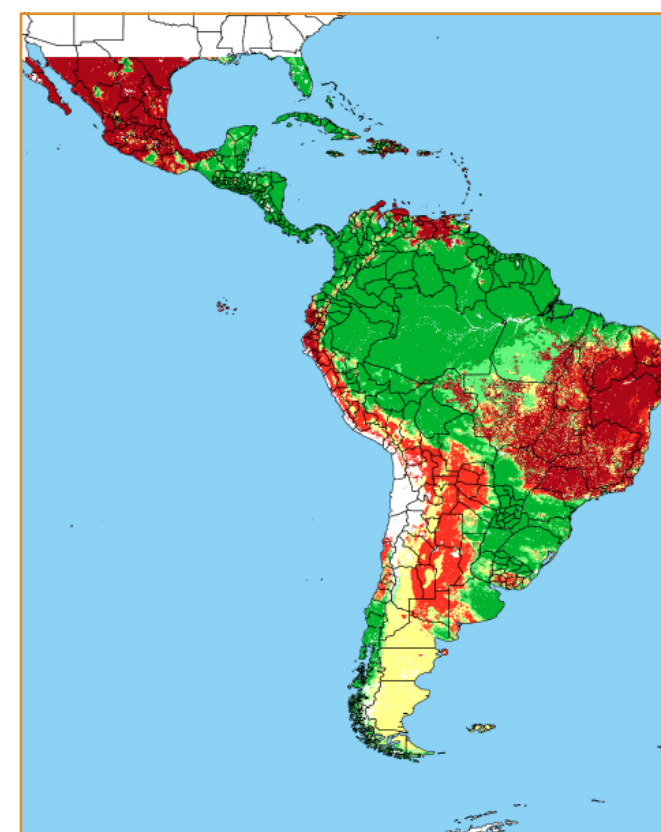

CALENDÁRIO JULIANO

domingo, 27 de maio

segunda-feira, 28 de maio

terça-feira, 29 de maio

quarta-feira, 30 de maio

quinta-feira, 31 de maio

sexta-feira, 1 de junho

sábado, 2 de junho