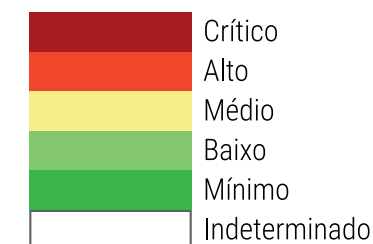

CALENDÁRIO JULIANO

domingo, 24 de junho

segunda-feira, 25 de junho

terça-feira, 26 de junho

quarta-feira, 27 de junho

quinta-feira, 28 de junho

sexta-feira, 29 de junho

sábado, 30 de junho