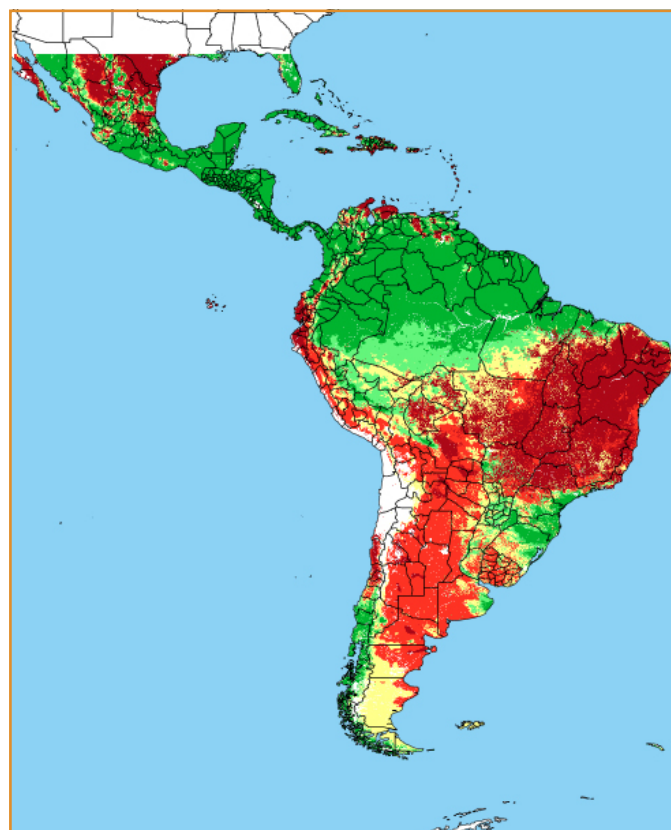

domingo, 17 de junho