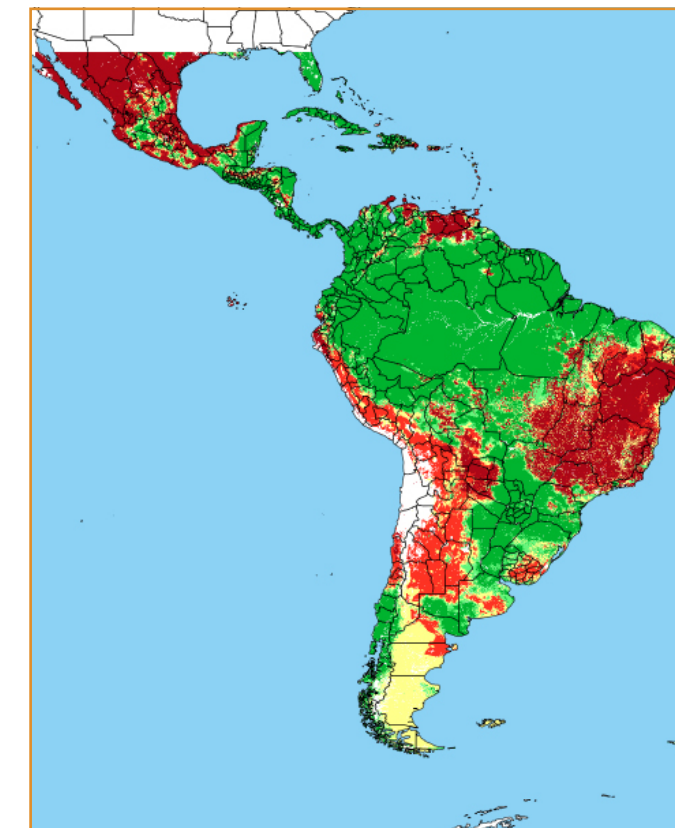

CALENDÁRIO JULIANO

domingo, 13 de maio

segunda-feira, 14 de maio

terça-feira, 15 de maio

quarta-feira, 16 de maio

quinta-feira, 17 de maio

sexta-feira, 18 de maio

sábado, 19 de maio