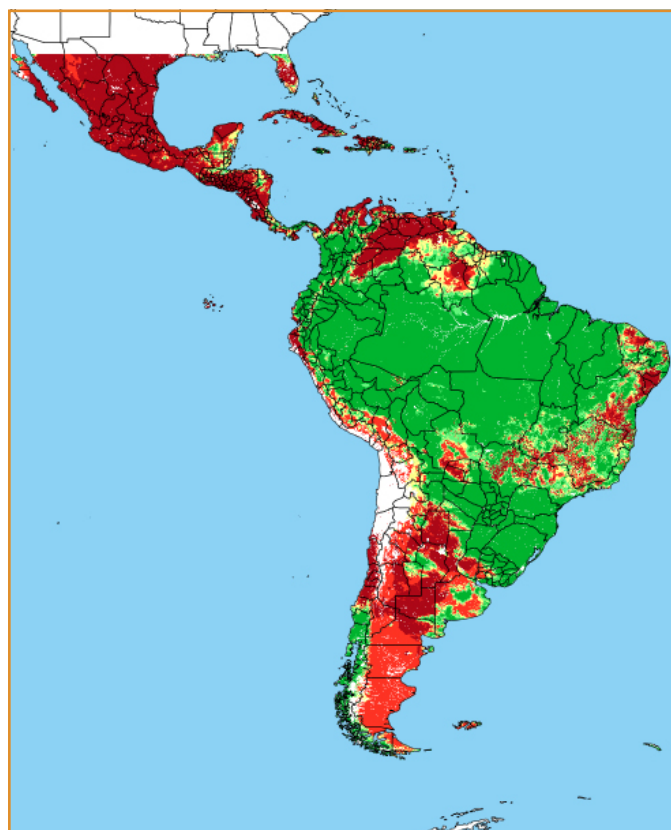

domingo, 25 de março