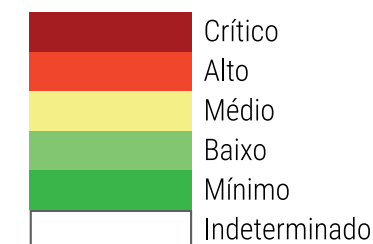

CALENDÁRIO JULIANO

domingo, 1 de julho

segunda-feira, 2 de julho

terça-feira, 3 de julho

quarta-feira, 4 de julho

quinta-feira, 5 de julho

sexta-feira, 6 de julho

sábado, 7 de julho