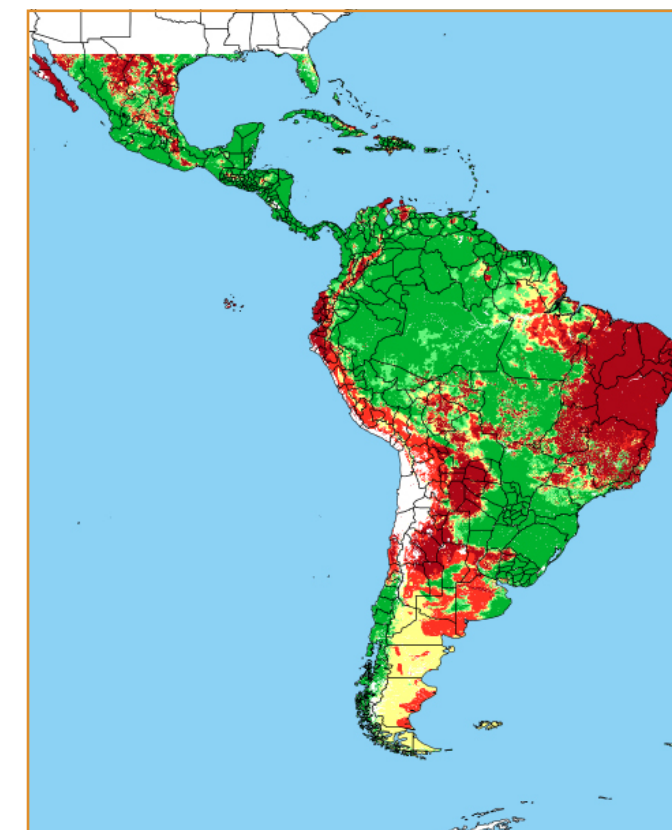

CALENDÁRIO JULIANO

domingo, 23 de setembro

segunda-feira, 24 de setembro

terça-feira, 25 de setembro

quarta-feira, 26 de setembro

quinta-feira, 27 de setembro

sexta-feira, 28 de setembro

sábado, 29 de setembro