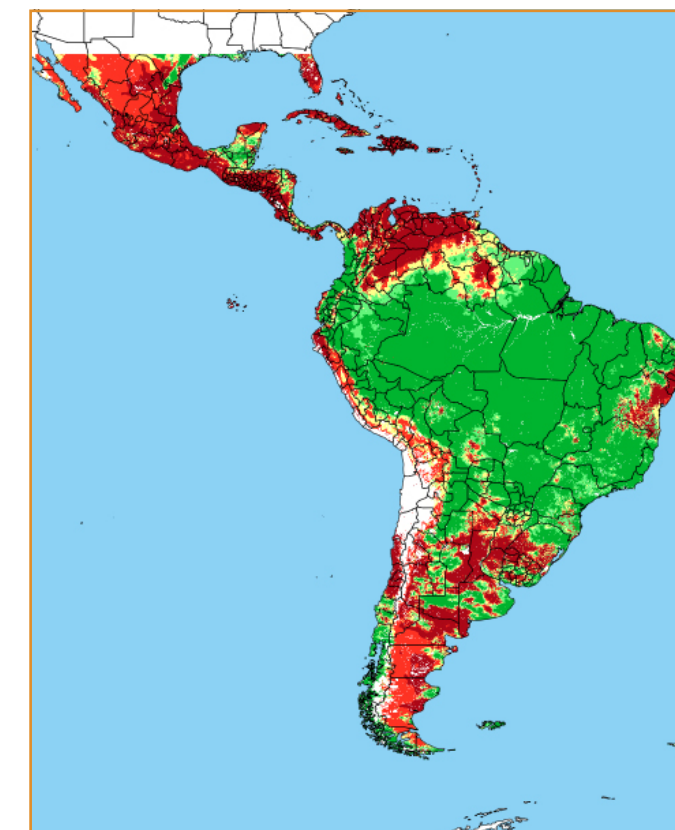

CALENDÁRIO JULIANO

domingo, 18 de fevereiro

segunda-feira, 19 de fevereiro

terça-feira, 20 de fevereiro

quarta-feira, 21 de fevereiro

quinta-feira, 22 de fevereiro

sexta-feira, 23 de fevereiro

sábado, 24 de fevereiro