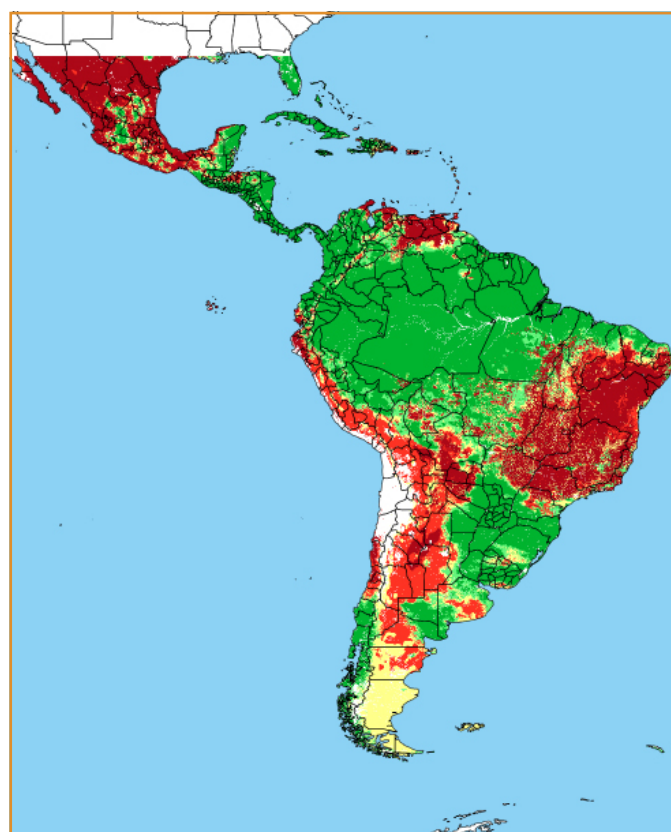

CALENDÁRIO JULIANO

domingo, 13 de maio

segunda-feira, 14 de maio

terça-feira, 15 de maio

quarta-feira, 16 de maio

quinta-feira, 17 de maio

sexta-feira, 18 de maio

sábado, 19 de maio