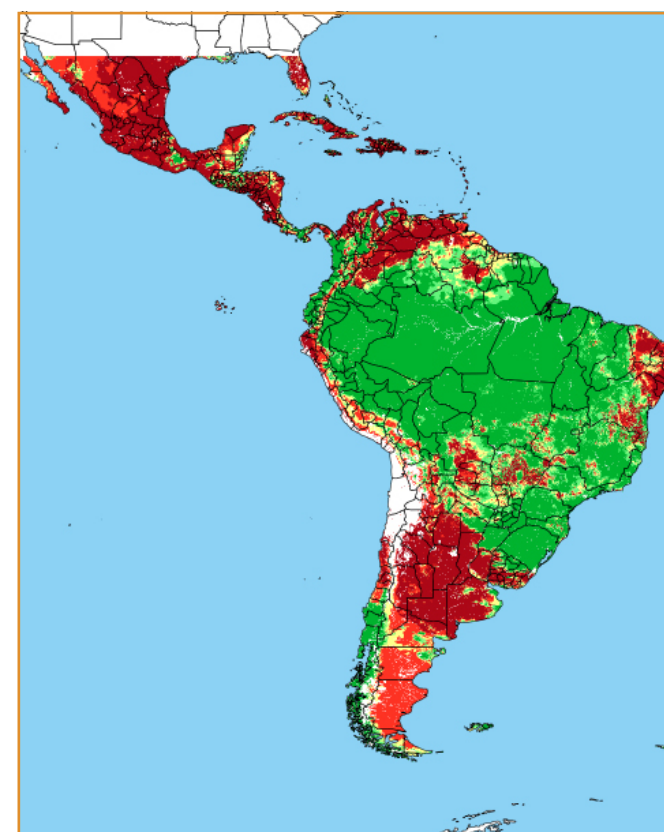

CALENDÁRIO JULIANO

domingo, 11 de março

segunda-feira, 12 de março

terça-feira, 13 de março

quarta-feira, 14 de março

quinta-feira, 15 de março

sexta-feira, 16 de março

sábado, 17 de março