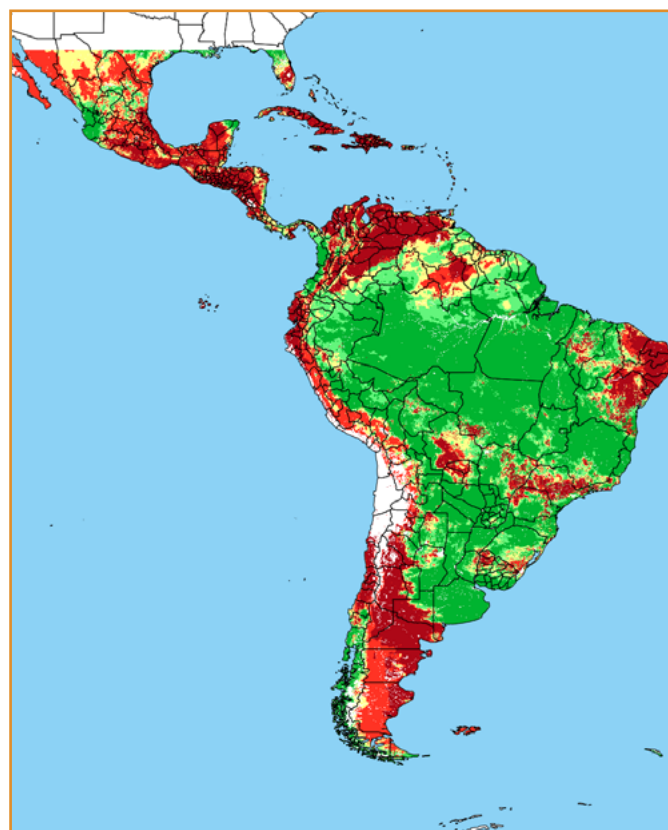

segunda-feira, 31 de dezembro