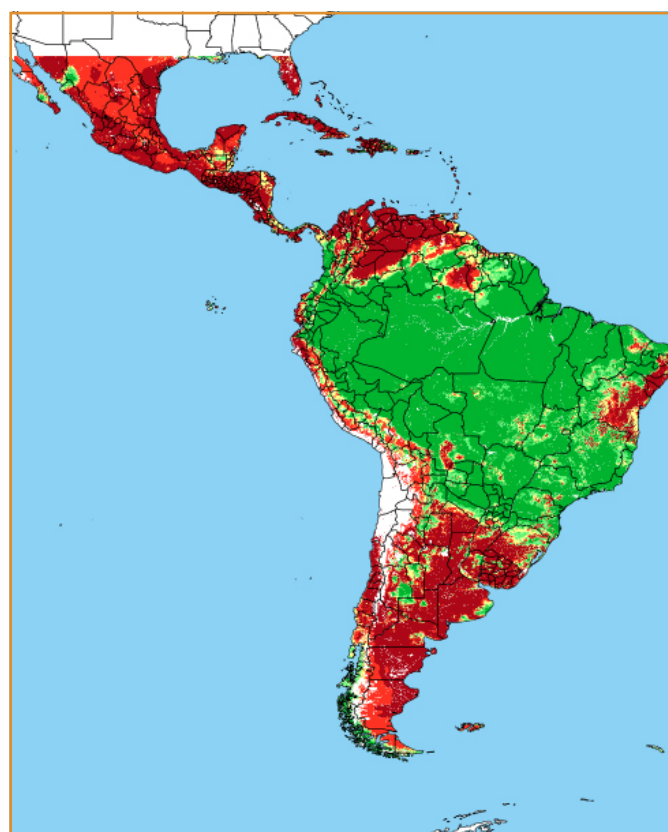

CALENDÁRIO JULIANO

domingo, 25 de fevereiro

segunda-feira, 26 de fevereiro

terça-feira, 27 de fevereiro

quarta-feira, 28 de fevereiro

quinta-feira, 1 de março

sexta-feira, 2 de março

sábado, 3 de março