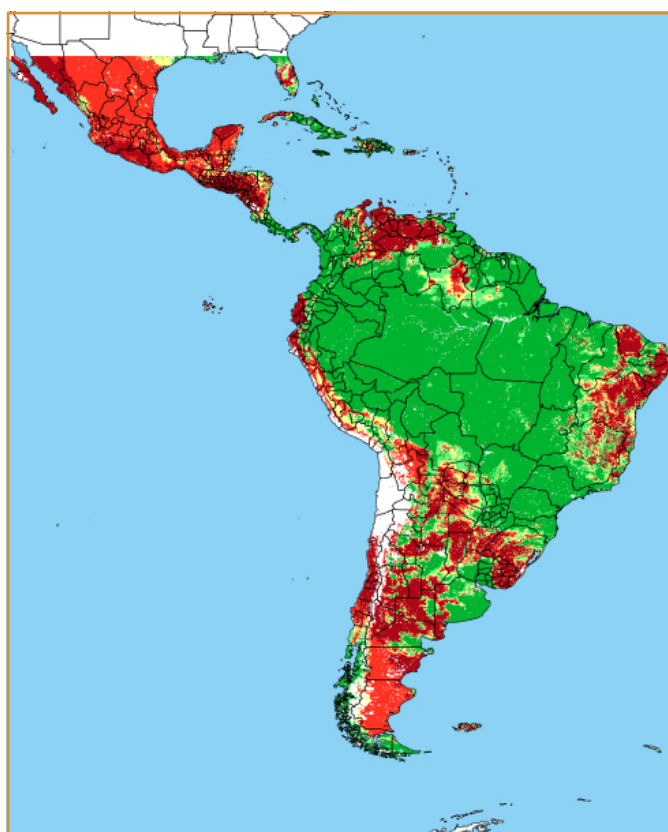

CALENDÁRIO JULIANO

domingo, 7 de janeiro

segunda-feira, 8 de janeiro

terça-feira, 9 de janeiro

quarta-feira, 10 de janeiro

quinta-feira, 11 de janeiro

sexta-feira, 12 de janeiro

sábado, 13 de janeiro