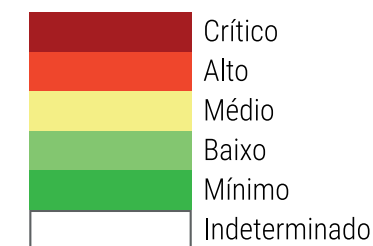

Após calcular o Risco de Fogo Final, é feita a sua classificação por categorias, como mostra a Tabela 3.1.

Tabela 3.1 - Categorias de Risco de Fogo

| Risco | Valores do Risco de Fogo (RF) | Cor |
|---------|-------------------------------|-------------|
| Mínimo | $RF < 0,15$ | Verde |
| Baixo | $0,15 < RF \leq 0,40$ | Verde claro |
| Médio | $0,40 < RF \leq 0,70$ | Amarelo |
| Alto | $0,70 < RF \leq 0,95$ | Laranja |
| Crítico | $RF > 0,95$ | Marrom |

CALENDÁRIO JULIANO

domingo, 11 de fevereiro

segunda-feira, 12 de fevereiro

terça-feira, 13 de fevereiro

quarta-feira, 14 de fevereiro

quinta-feira, 15 de fevereiro

sexta-feira, 16 de fevereiro

sábado, 17 de fevereiro