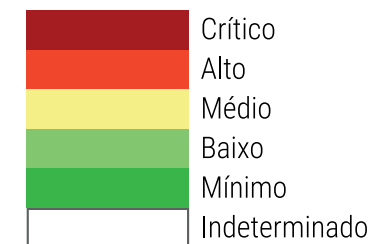

CALENDÁRIO JULIANO

domingo, 10 de junho

segunda-feira, 11 de junho

terça-feira, 12 de junho

quarta-feira, 13 de junho

quinta-feira, 14 de junho

sexta-feira, 15 de junho

sábado, 16 de junho