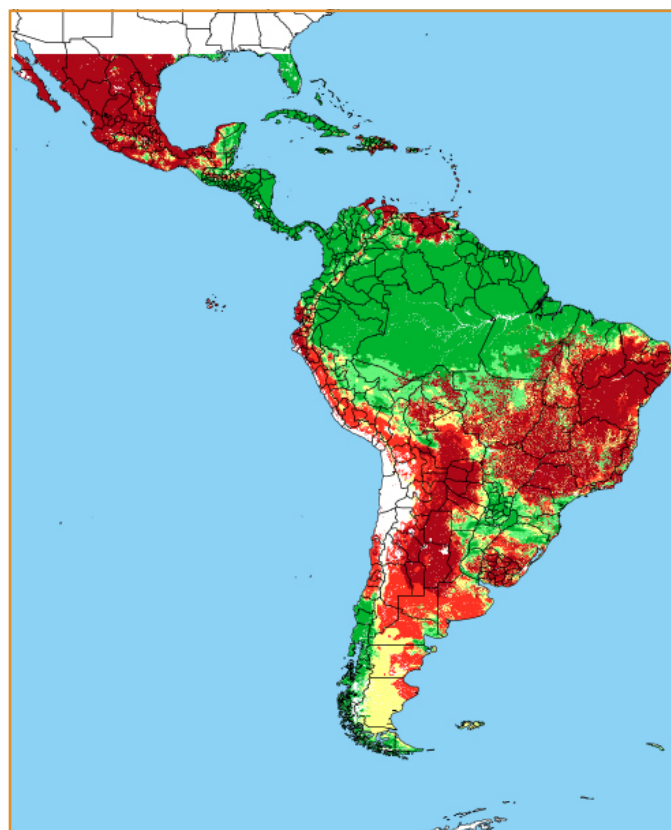

domingo, 27 de maio