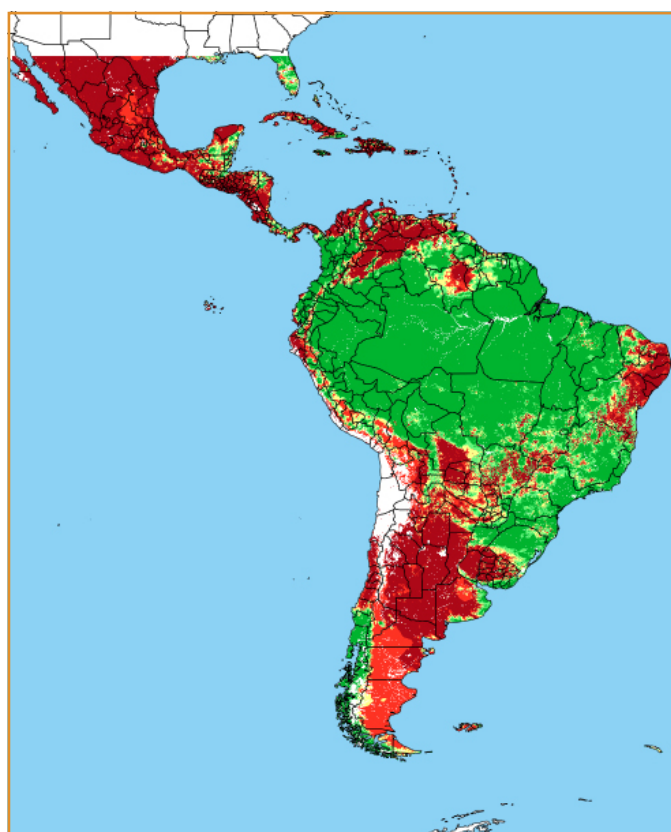

CALENDÁRIO JULIANO

domingo, 18 de março

segunda-feira, 19 de março

terça-feira, 20 de março

quarta-feira, 21 de março

quinta-feira, 22 de março

sexta-feira, 23 de março

sábado, 24 de março