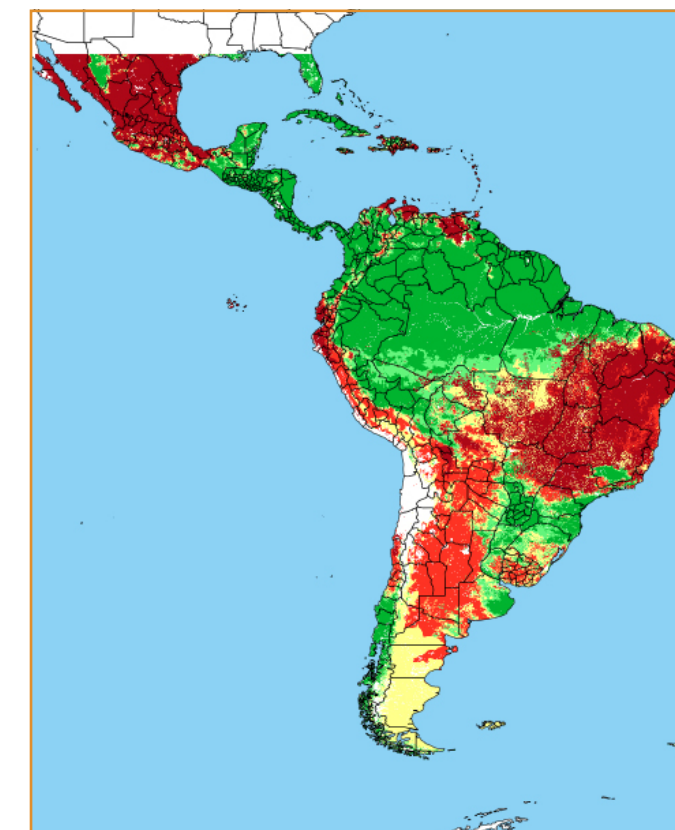

CALENDÁRIO JULIANO

domingo, 3 de junho

segunda-feira, 4 de junho

terça-feira, 5 de junho

quarta-feira, 6 de junho

quinta-feira, 7 de junho

sexta-feira, 8 de junho

sábado, 9 de junho