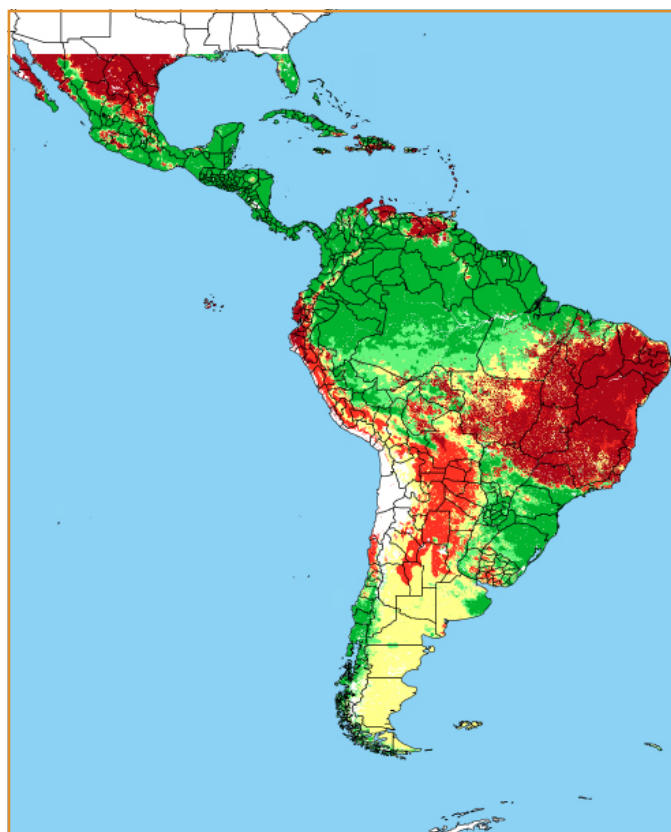

CALENDÁRIO JULIANO

domingo, 10 de junho

segunda-feira, 11 de junho

terça-feira, 12 de junho

quarta-feira, 13 de junho

quinta-feira, 14 de junho

sexta-feira, 15 de junho

sábado, 16 de junho