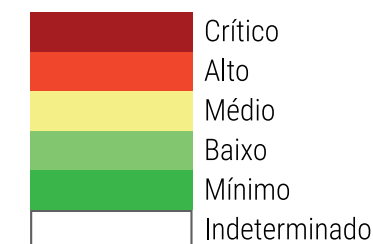

CALENDÁRIO JULIANO

domingo, 17 de junho

segunda-feira, 18 de junho

terça-feira, 19 de junho

quarta-feira, 20 de junho

quinta-feira, 21 de junho

sexta-feira, 22 de junho

sábado, 23 de junho