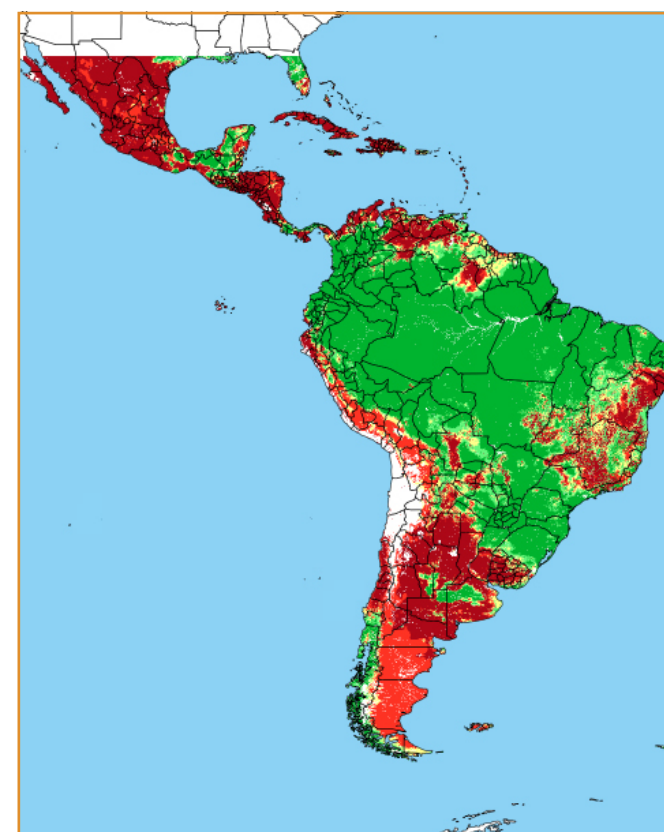

CALENDÁRIO JULIANO

domingo, 25 de março

segunda-feira, 26 de março

terça-feira, 27 de março

quarta-feira, 28 de março

quinta-feira, 29 de março

sexta-feira, 30 de março

sábado, 31 de março