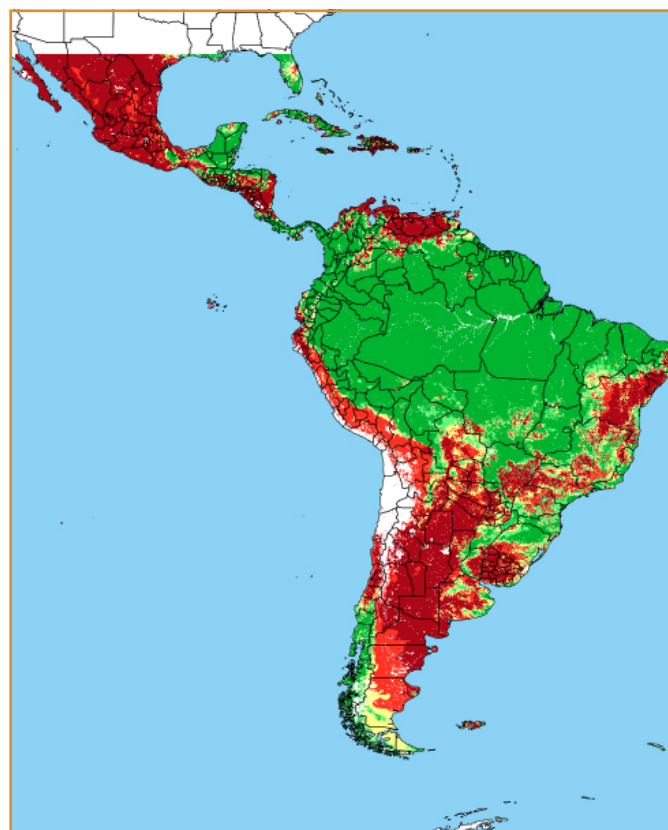

segunda-feira, 16 de abril