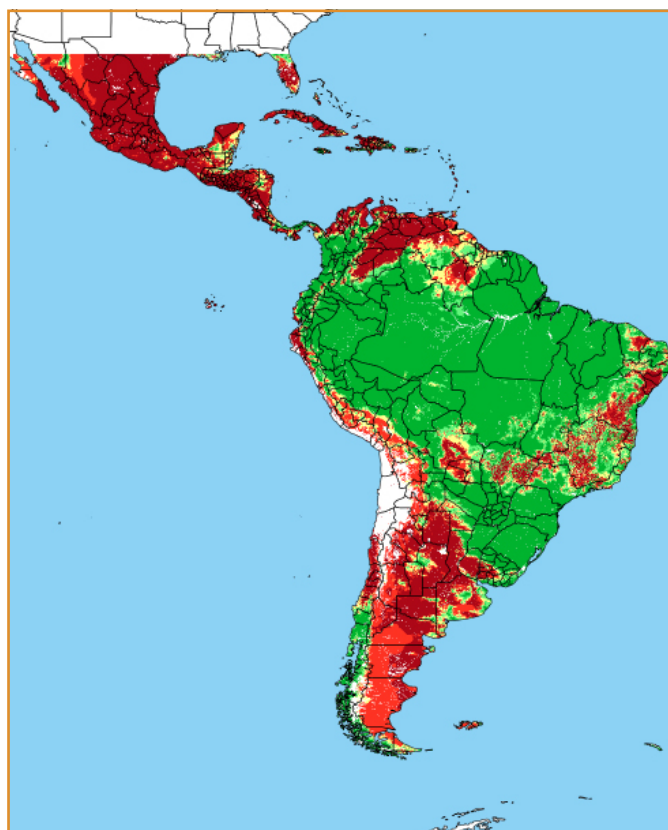

segunda-feira, 26 de março