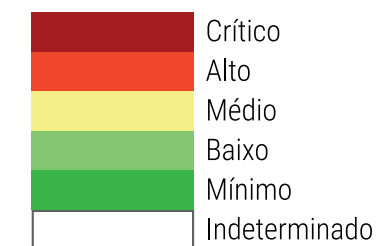

CALENDÁRIO JULIANO

domingo, 2 de setembro

segunda-feira, 3 de setembro

terça-feira, 4 de setembro

quarta-feira, 5 de setembro

quinta-feira, 6 de setembro

sexta-feira, 7 de setembro

sábado, 8 de setembro