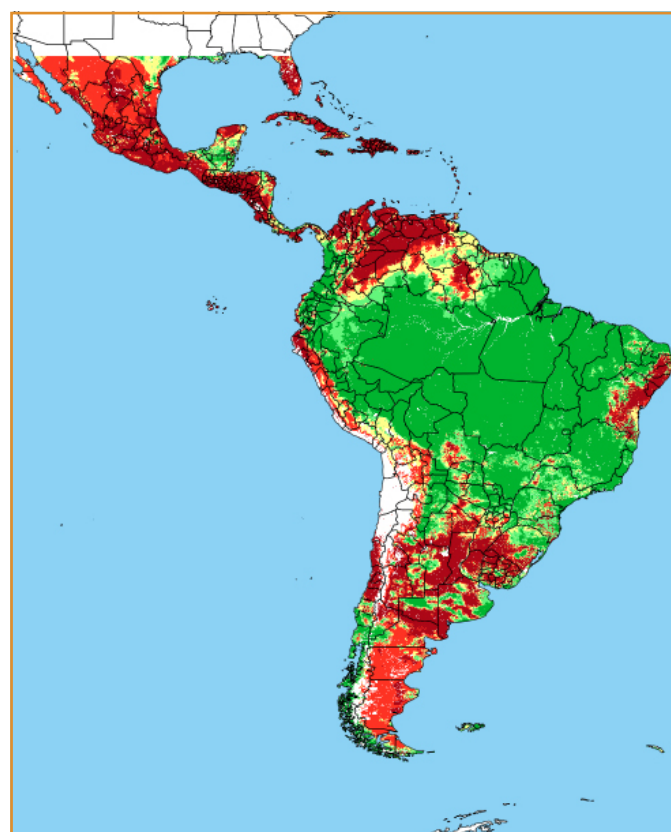

CALENDÁRIO JULIANO

domingo, 18 de fevereiro

segunda-feira, 19 de fevereiro

terça-feira, 20 de fevereiro

quarta-feira, 21 de fevereiro

quinta-feira, 22 de fevereiro

sexta-feira, 23 de fevereiro

sábado, 24 de fevereiro