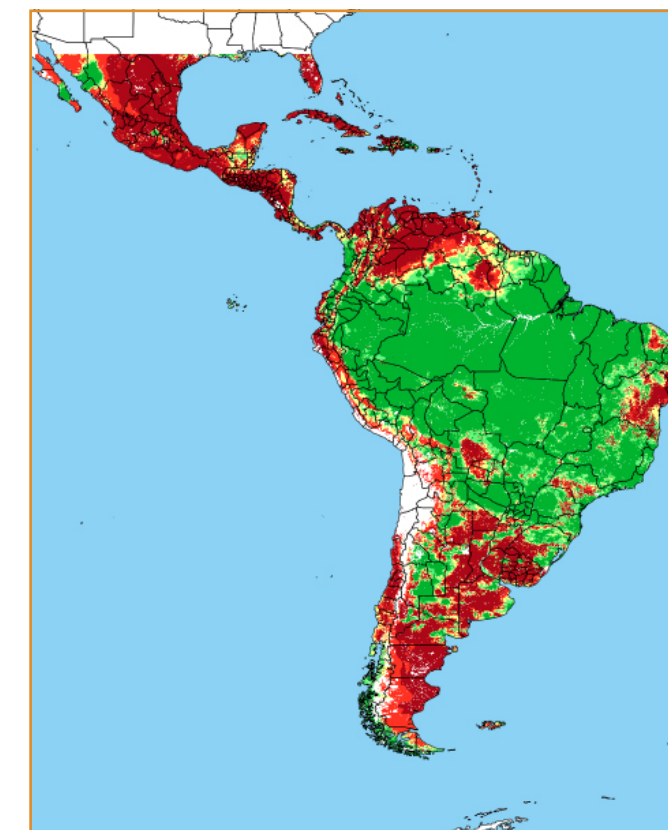

CALENDÁRIO JULIANO

domingo, 25 de fevereiro

segunda-feira, 26 de fevereiro

terça-feira, 27 de fevereiro

quarta-feira, 28 de fevereiro

quinta-feira, 1 de março

sexta-feira, 2 de março

sábado, 3 de março