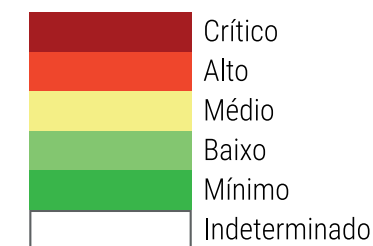

CALENDÁRIO JULIANO

domingo, 16 de setembro

segunda-feira, 17 de setembro

terça-feira, 18 de setembro

quarta-feira, 19 de setembro

quinta-feira, 20 de setembro

sexta-feira, 21 de setembro

sábado, 22 de setembro