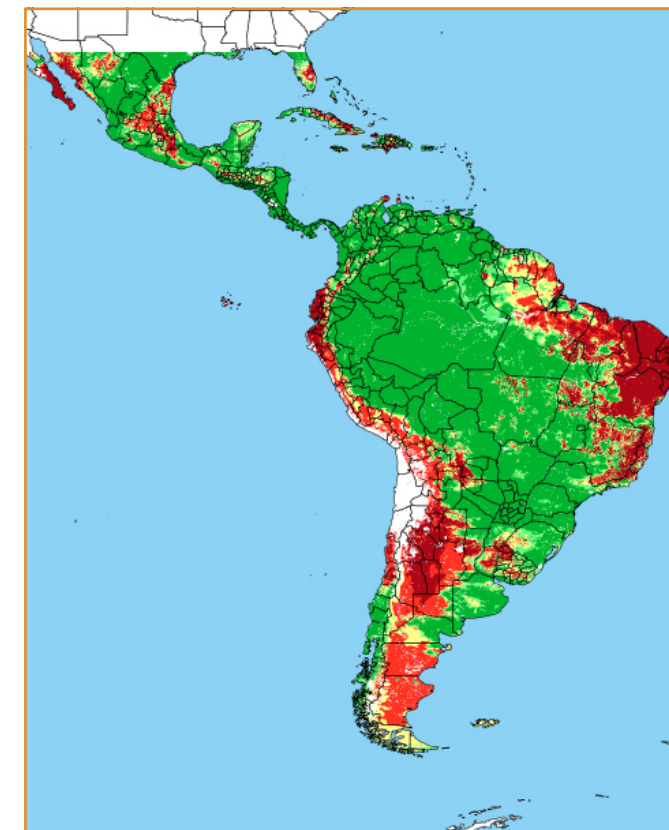

CALENDÁRIO JULIANO

domingo, 21 de outubro

segunda-feira, 22 de outubro

terça-feira, 23 de outubro

quarta-feira, 24 de outubro

quinta-feira, 25 de outubro

sexta-feira, 26 de outubro

sábado, 27 de outubro