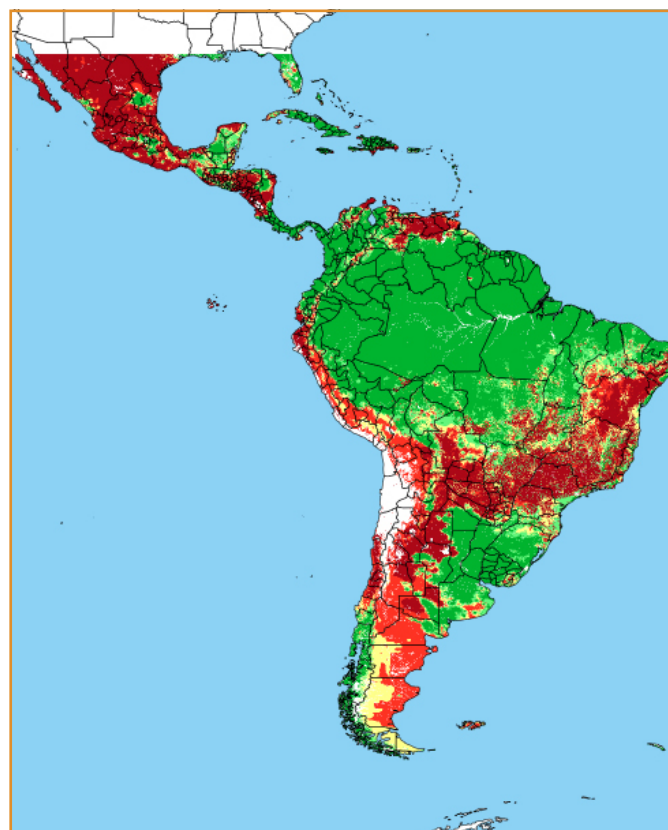

segunda-feira, 23 de abril