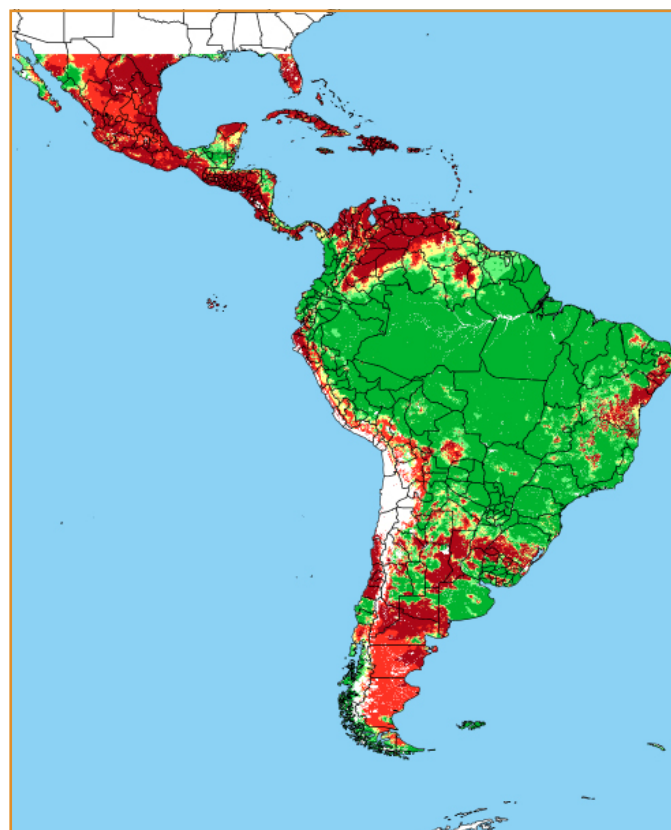

segunda-feira, 19 de fevereiro