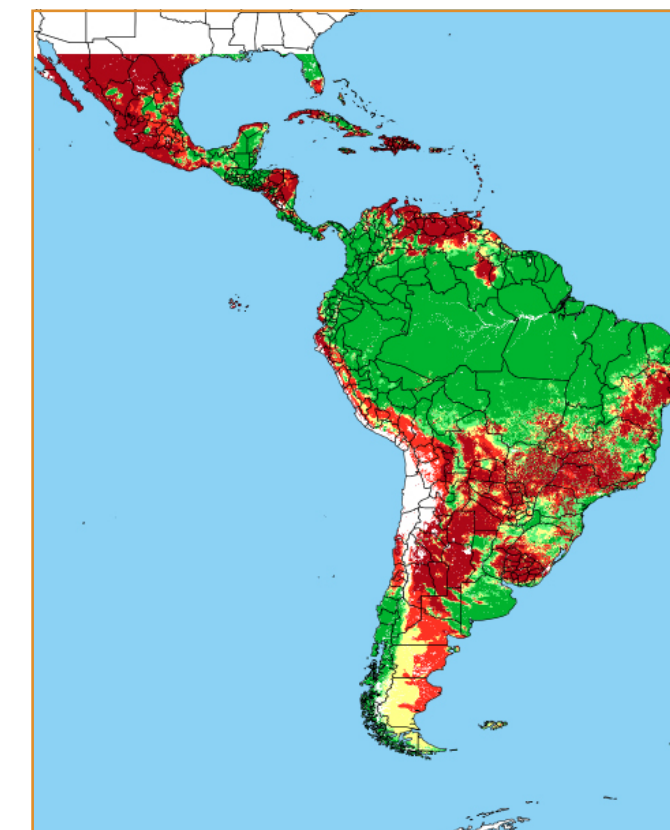

CALENDÁRIO JULIANO

domingo, 8 de abril

segunda-feira, 9 de abril

terça-feira, 10 de abril

quarta-feira, 11 de abril

quinta-feira, 12 de abril

sexta-feira, 13 de abril

sábado, 14 de abril