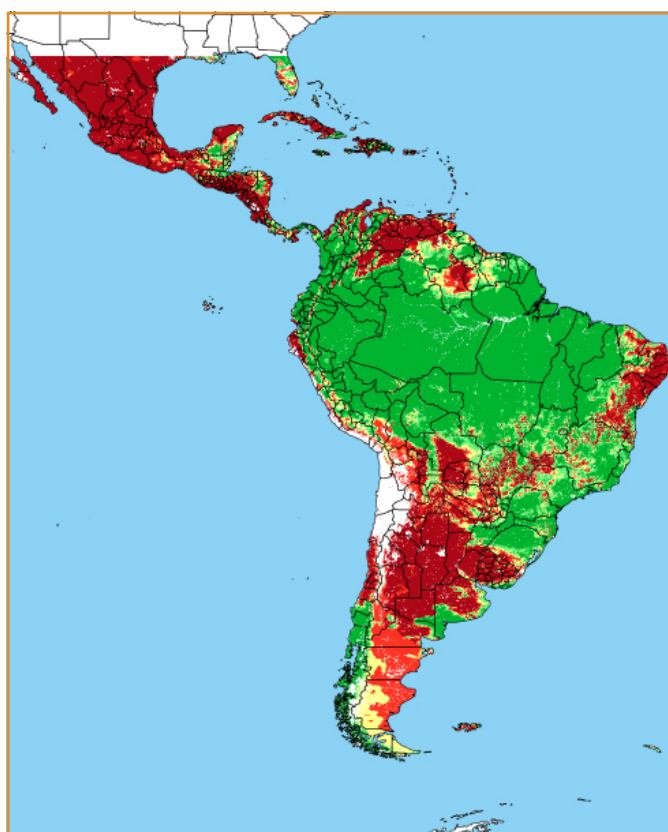

CALENDÁRIO JULIANO

domingo, 18 de março

segunda-feira, 19 de março

terça-feira, 20 de março

quarta-feira, 21 de março

quinta-feira, 22 de março

sexta-feira, 23 de março

sábado, 24 de março