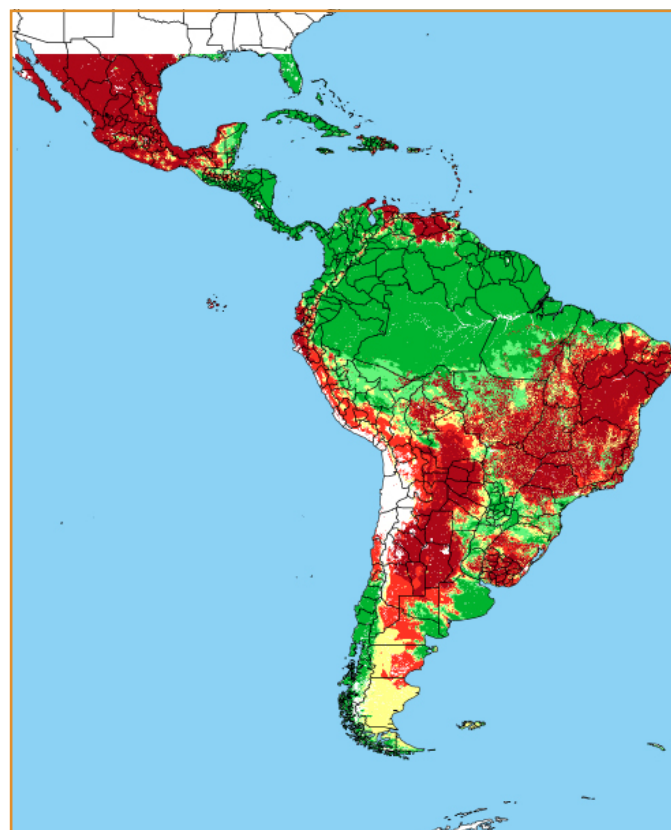

segunda-feira, 28 de maio