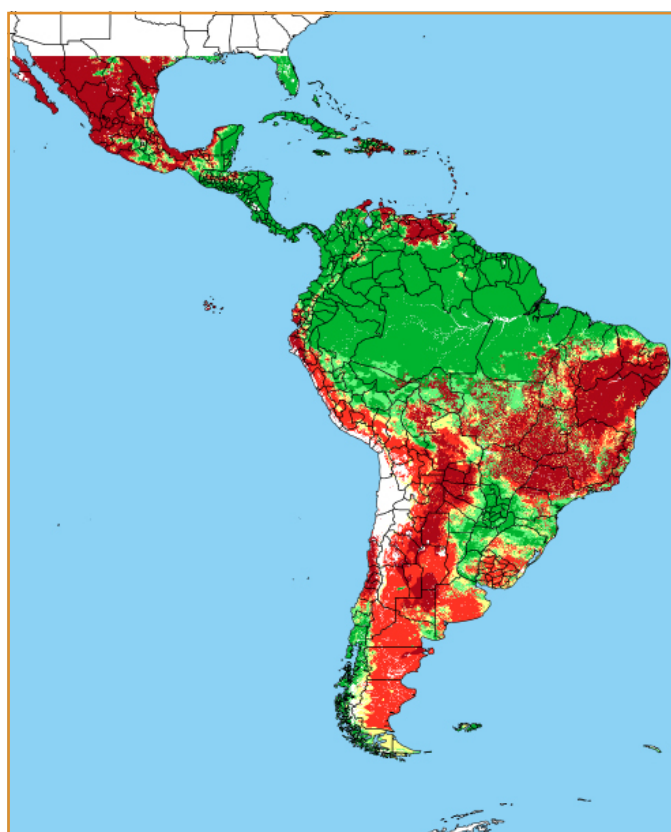

CALENDÁRIO JULIANO

domingo, 20 de maio

segunda-feira, 21 de maio

terça-feira, 22 de maio

quarta-feira, 23 de maio

quinta-feira, 24 de maio

sexta-feira, 25 de maio

sábado, 26 de maio