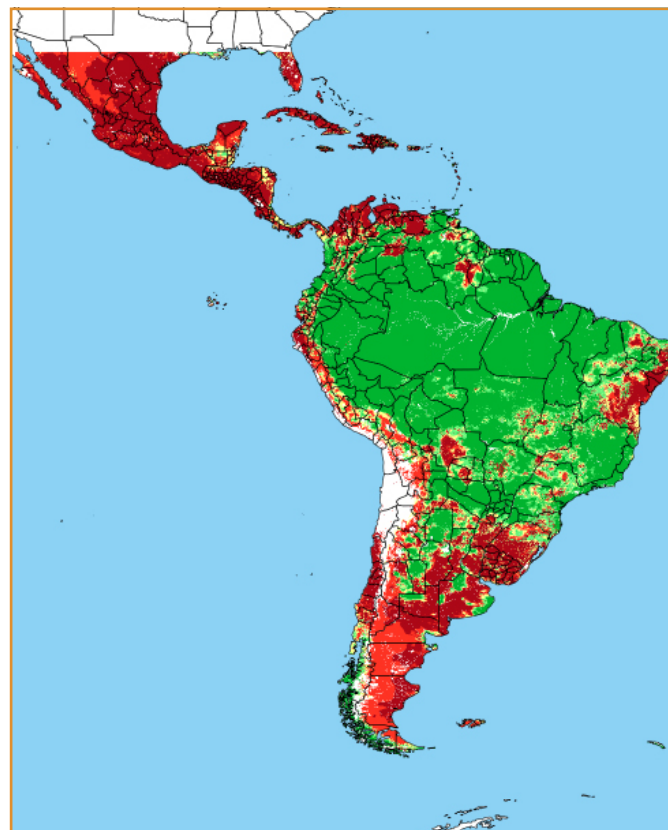

segunda-feira, 5 de março