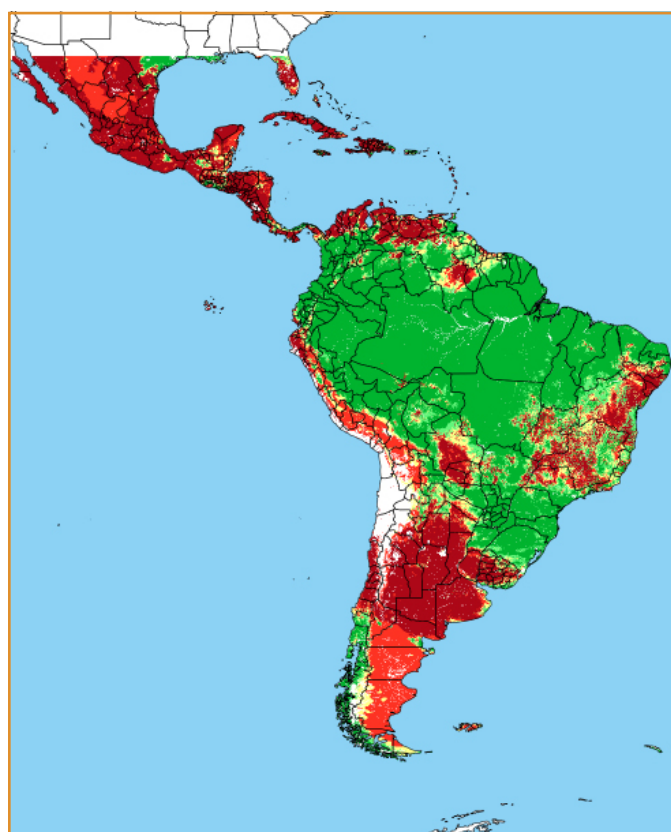

CALENDÁRIO JULIANO

domingo, 25 de março

segunda-feira, 26 de março

terça-feira, 27 de março

quarta-feira, 28 de março

quinta-feira, 29 de março

sexta-feira, 30 de março

sábado, 31 de março