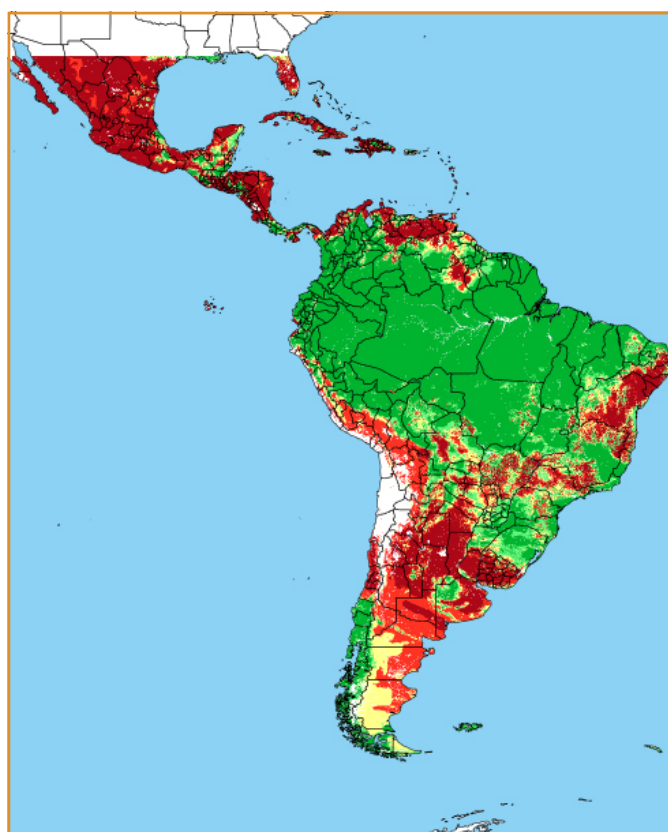

CALENDÁRIO JULIANO

domingo, 1 de abril

segunda-feira, 2 de abril

terça-feira, 3 de abril

quarta-feira, 4 de abril

quinta-feira, 5 de abril

sexta-feira, 6 de abril

sábado, 7 de abril