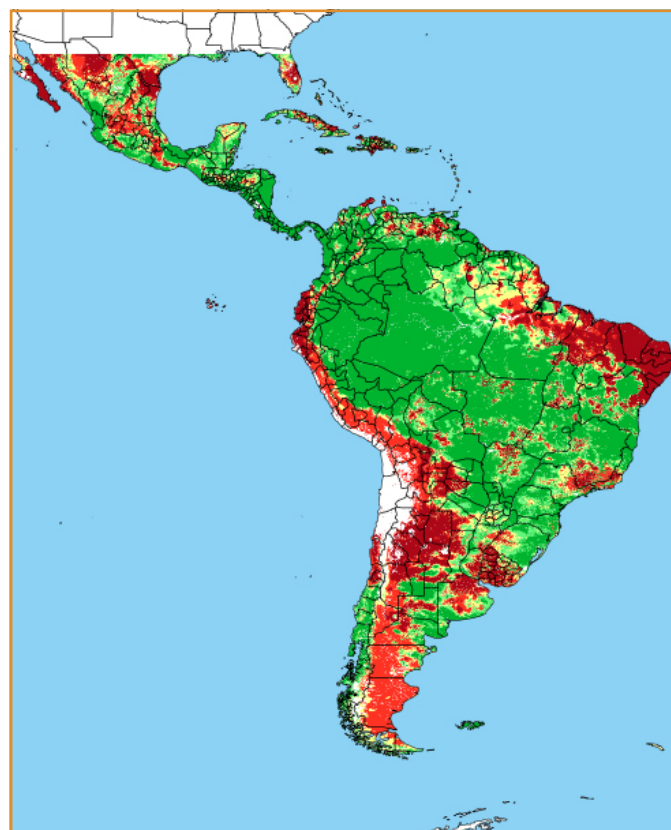

segunda-feira, 29 de outubro