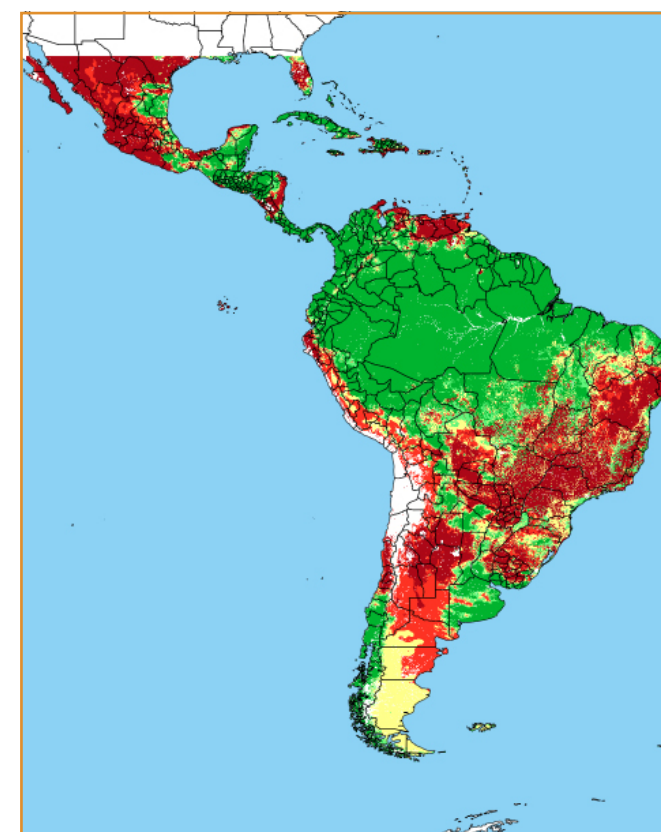

CALENDÁRIO JULIANO

domingo, 22 de abril

segunda-feira, 23 de abril

terça-feira, 24 de abril

quarta-feira, 25 de abril

quinta-feira, 26 de abril

sexta-feira, 27 de abril

sábado, 28 de abril