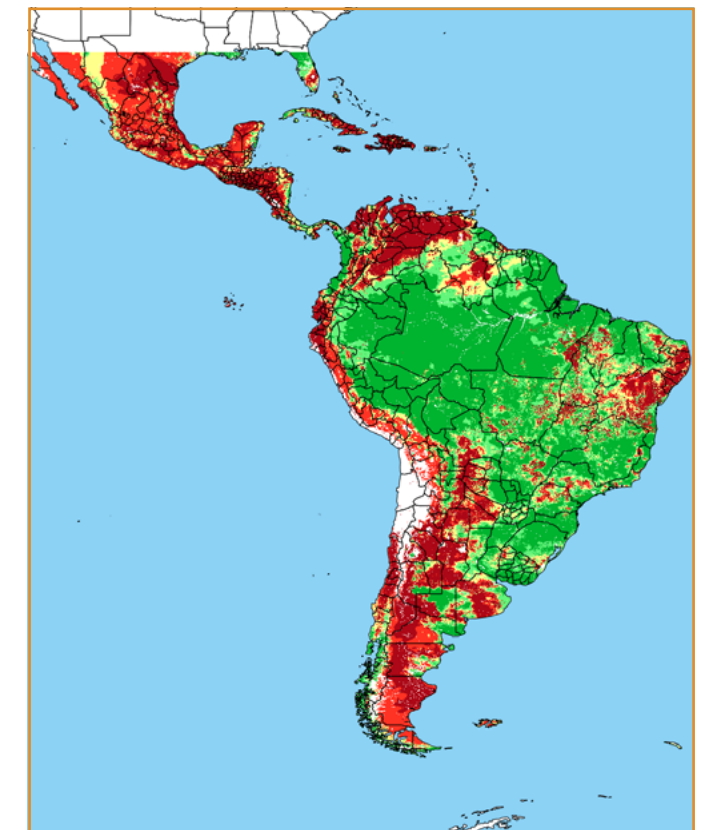

CALENDÁRIO JULIANO

domingo, 23 de dezembro

segunda-feira, 24 de dezembro

terça-feira, 25 de dezembro

quarta-feira, 26 de dezembro

quinta-feira, 27 de dezembro

sexta-feira, 28 de dezembro

sábado, 29 de dezembro