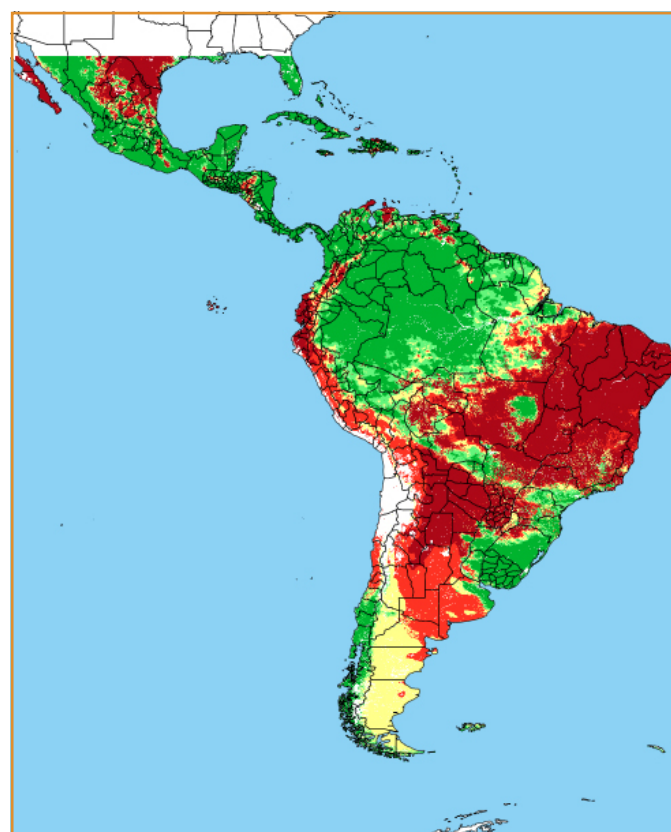

CALENDÁRIO JULIANO

domingo, 26 de agosto

segunda-feira, 27 de agosto

terça-feira, 28 de agosto

quarta-feira, 29 de agosto

quinta-feira, 30 de agosto

sexta-feira, 31 de agosto

sábado, 1 de setembro