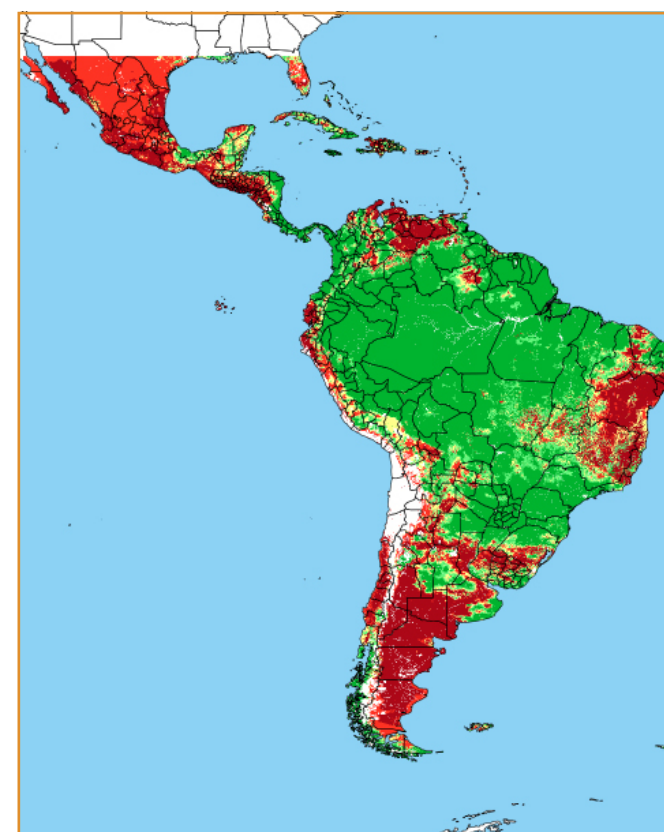

CALENDÁRIO JULIANO

domingo, 14 de janeiro

segunda-feira, 15 de janeiro

terça-feira, 16 de janeiro

quarta-feira, 17 de janeiro

quinta-feira, 18 de janeiro

sexta-feira, 19 de janeiro

sábado, 20 de janeiro