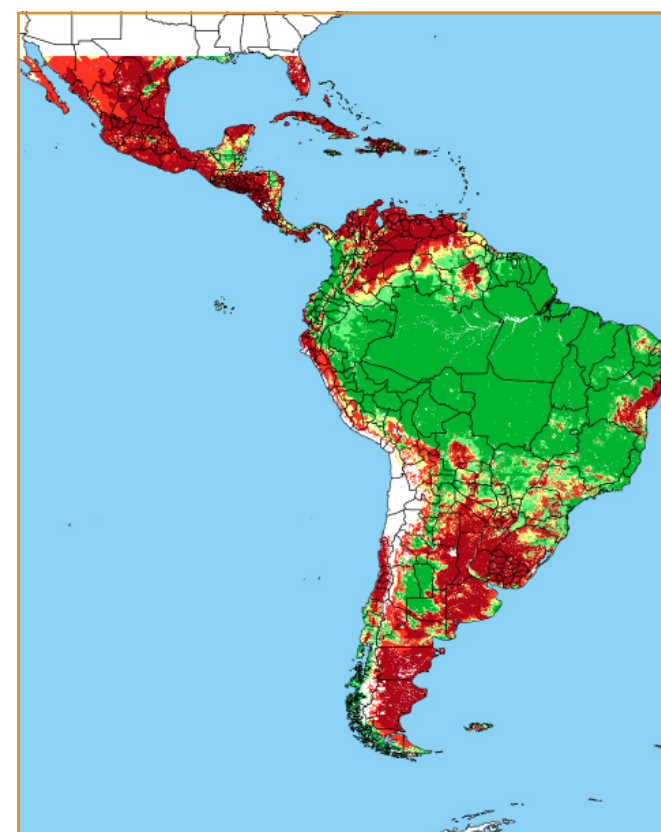

CALENDÁRIO JULIANO

domingo, 18 de fevereiro

segunda-feira, 19 de fevereiro

terça-feira, 20 de fevereiro

quarta-feira, 21 de fevereiro

quinta-feira, 22 de fevereiro

sexta-feira, 23 de fevereiro

sábado, 24 de fevereiro