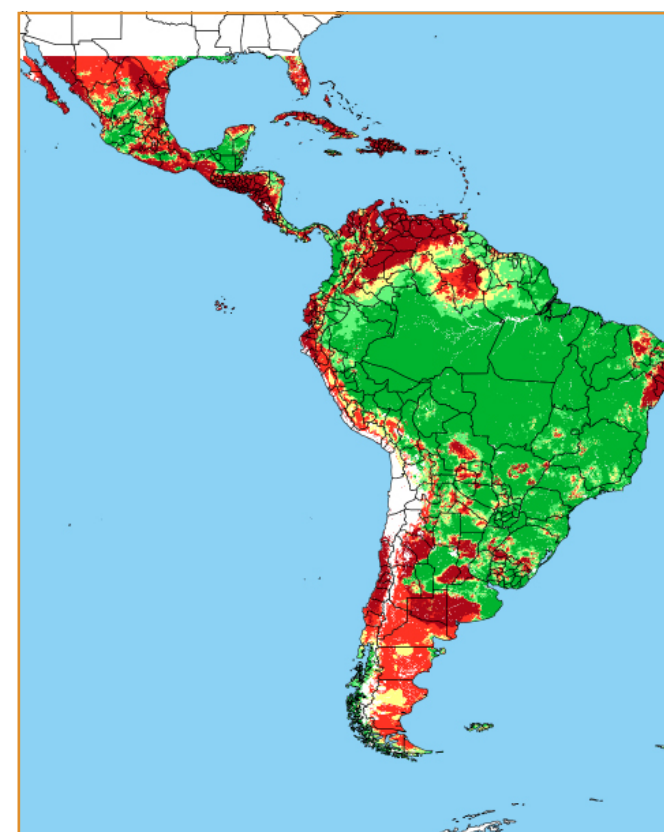

CALENDÁRIO JULIANO

domingo, 4 de fevereiro

segunda-feira, 5 de fevereiro

terça-feira, 6 de fevereiro

quarta-feira, 7 de fevereiro

quinta-feira, 8 de fevereiro

sexta-feira, 9 de fevereiro

sábado, 10 de fevereiro