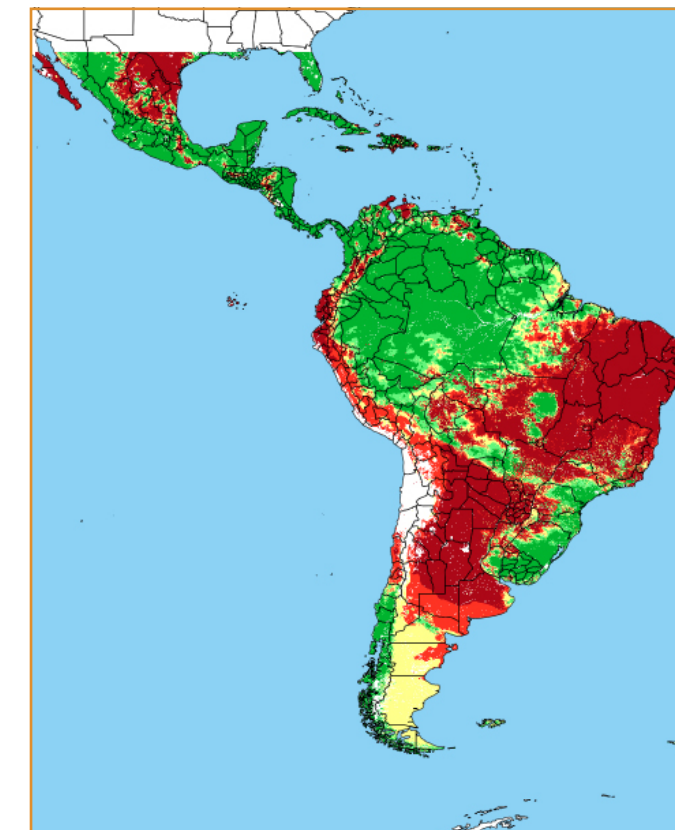

CALENDÁRIO JULIANO

domingo, 26 de agosto

segunda-feira, 27 de agosto

terça-feira, 28 de agosto

quarta-feira, 29 de agosto

quinta-feira, 30 de agosto

sexta-feira, 31 de agosto

sábado, 1 de setembro