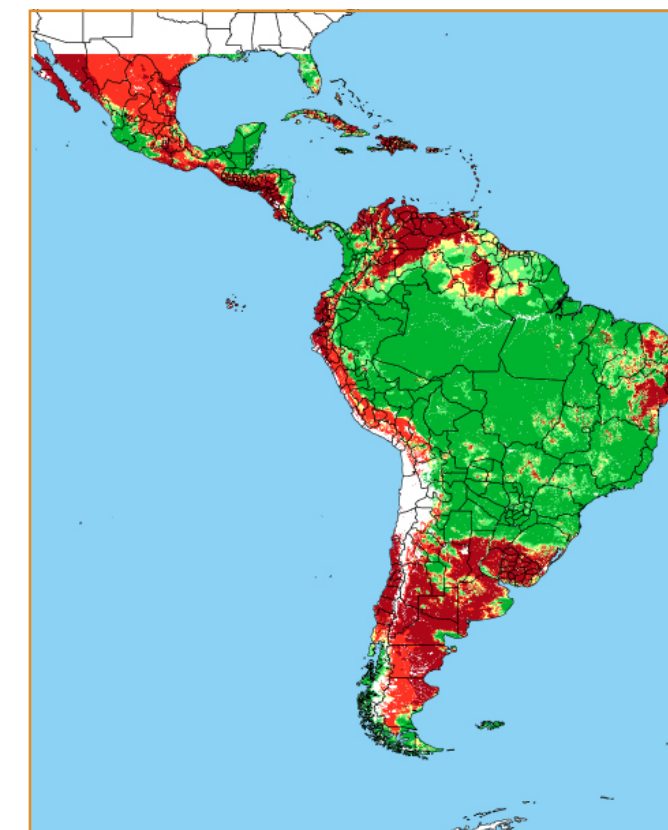

CALENDÁRIO JULIANO

domingo, 28 de janeiro

segunda-feira, 29 de janeiro

terça-feira, 30 de janeiro

quarta-feira, 31 de janeiro

quinta-feira, 1 de fevereiro

sexta-feira, 2 de fevereiro

sábado, 3 de fevereiro