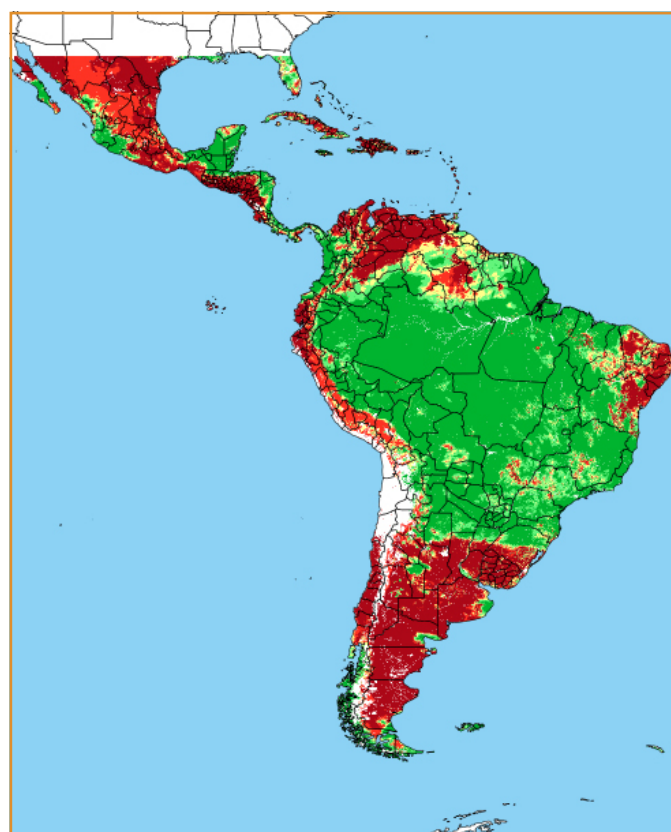

CALENDÁRIO JULIANO

domingo, 28 de janeiro

segunda-feira, 29 de janeiro

terça-feira, 30 de janeiro

quarta-feira, 31 de janeiro

quinta-feira, 1 de fevereiro

sexta-feira, 2 de fevereiro

sábado, 3 de fevereiro