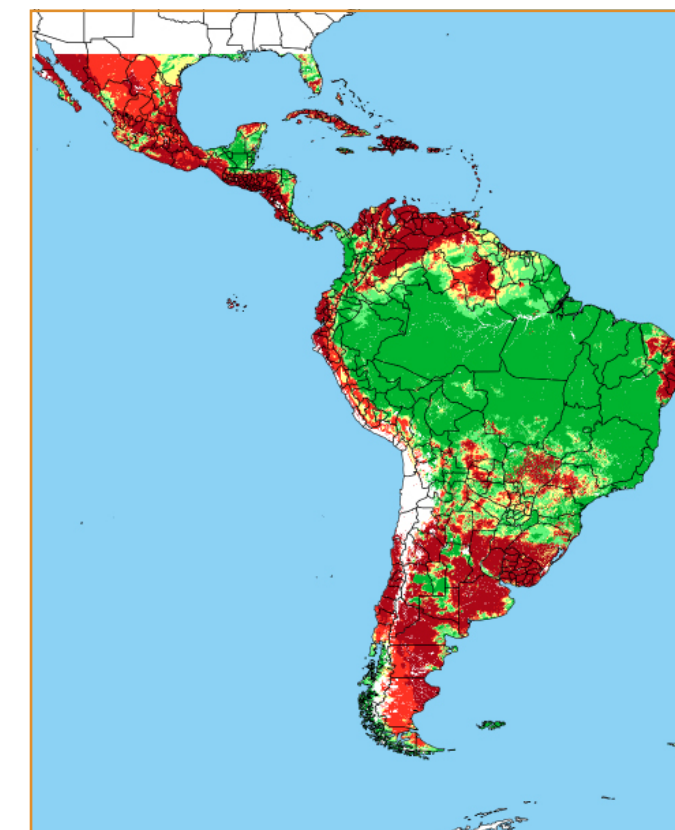

CALENDÁRIO JULIANO

domingo, 4 de fevereiro

segunda-feira, 5 de fevereiro

terça-feira, 6 de fevereiro

quarta-feira, 7 de fevereiro

quinta-feira, 8 de fevereiro

sexta-feira, 9 de fevereiro

sábado, 10 de fevereiro