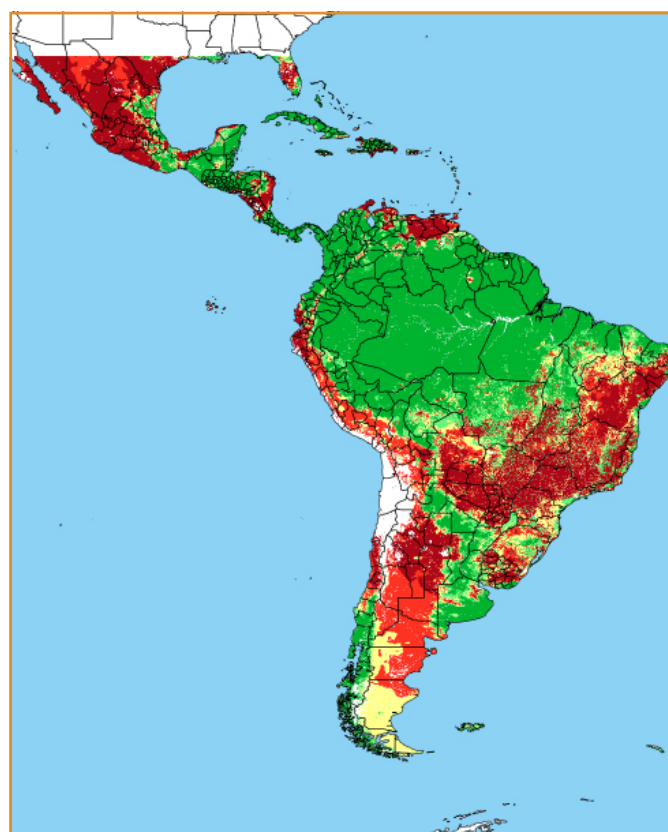

CALENDÁRIO JULIANO

domingo, 22 de abril

segunda-feira, 23 de abril

terça-feira, 24 de abril

quarta-feira, 25 de abril

quinta-feira, 26 de abril

sexta-feira, 27 de abril

sábado, 28 de abril