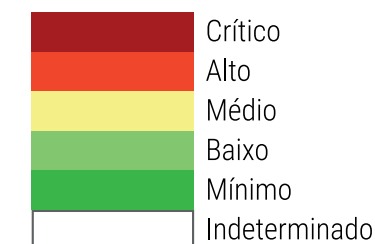

CALENDÁRIO JULIANO

domingo, 11 de março

segunda-feira, 12 de março

terça-feira, 13 de março

quarta-feira, 14 de março

quinta-feira, 15 de março

sexta-feira, 16 de março

sábado, 17 de março