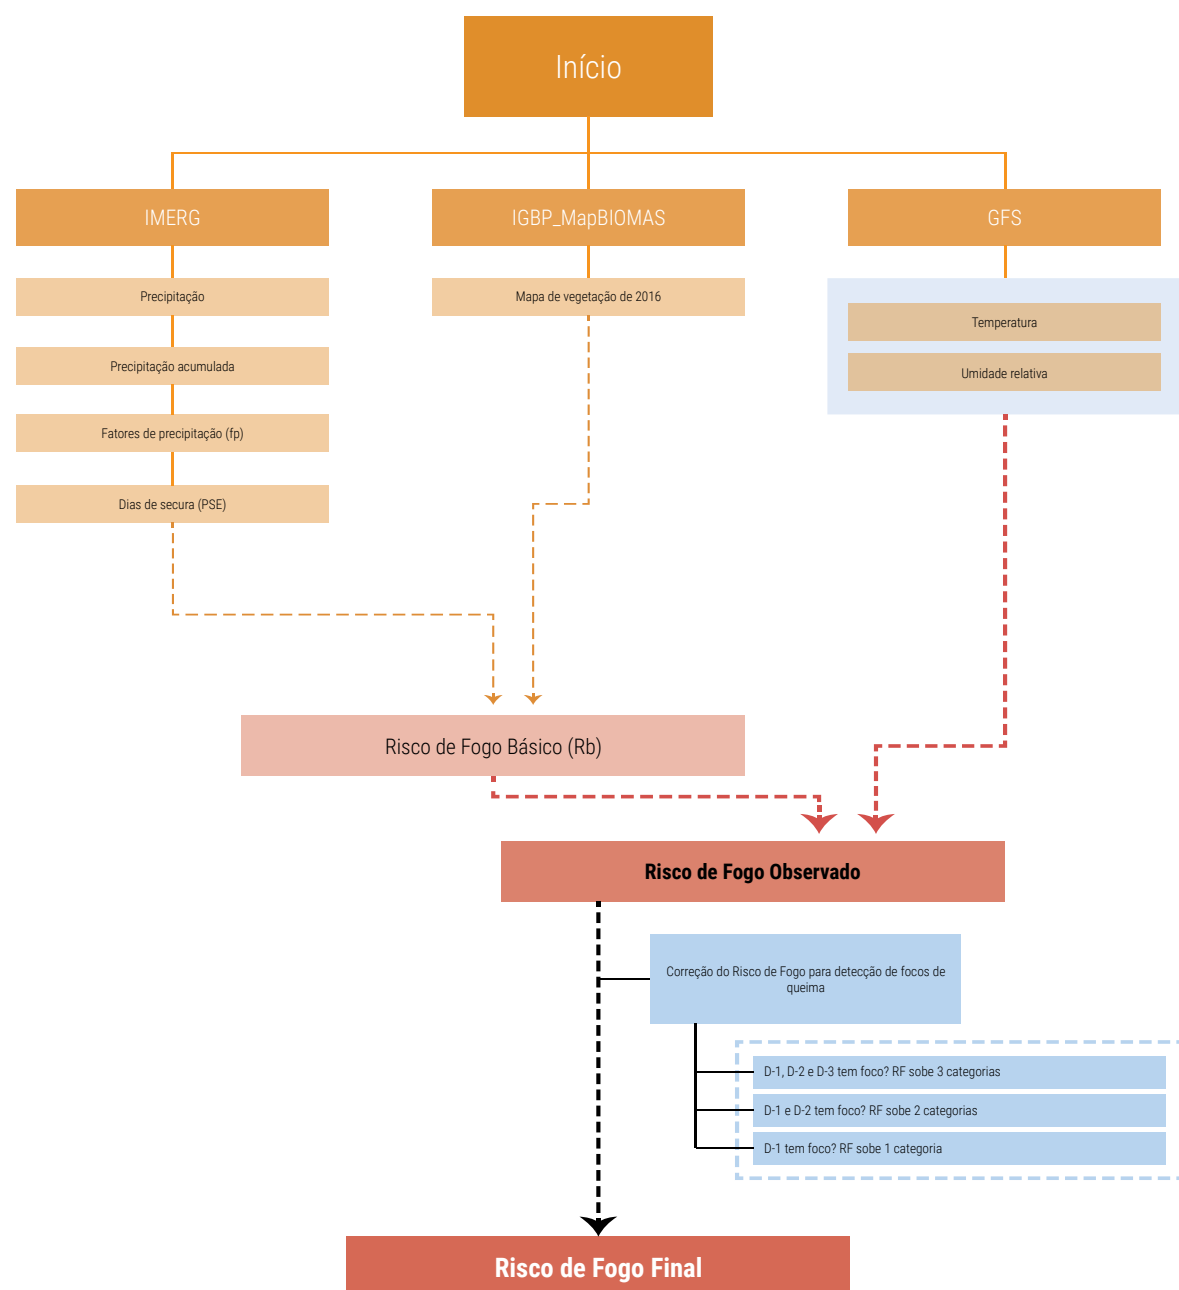

3 Metodologia para o cálculo do Risco de Fogo

Inicialmente, calculam-se as precipitações acumuladas para 11 períodos distintos que serão utilizados para obter os fatores de precipitação. Obtido esses fatores, calculam-se os dias de secura (PSE) combinados com o tipo de vegetação para em seguida gerar o Risco de Fogo Básico. Posteriormente, a partir da Umidade Relativa Mínima e da Temperatura Máxima do Ar à superfície realizam-se alguns cálculos matemáticos para obter-se o Risco de Fogo Observado. Finalmente, realiza-se a correção do risco por meio das ocorrências dos focos de queimadas nos últimos 3 dias.

Figura 3.1 - Mapa de vegetação do IGBP combinado com o MapBiomas utilizado no cálculo do Risco de Fogo observado.