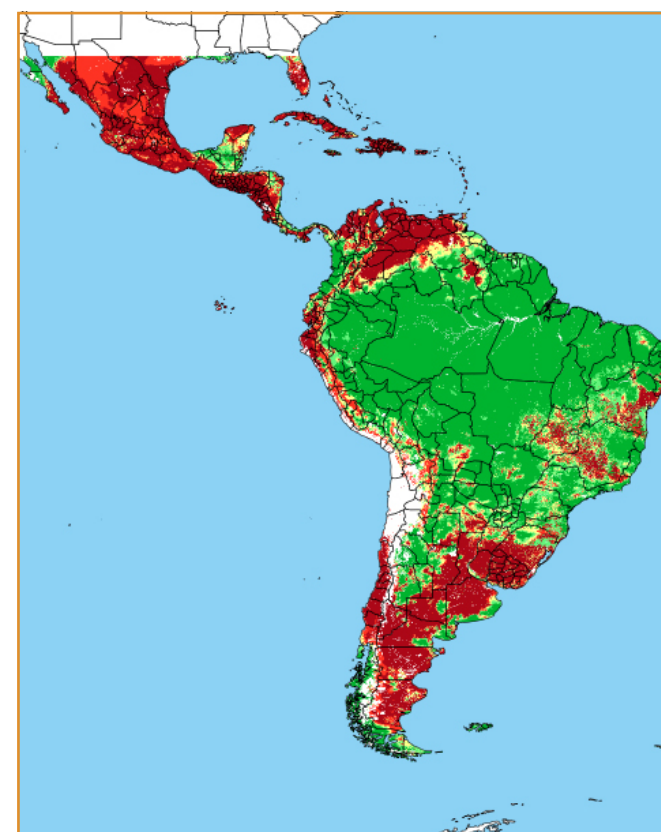

CALENDÁRIO JULIANO

domingo, 11 de fevereiro

segunda-feira, 12 de fevereiro

terça-feira, 13 de fevereiro

quarta-feira, 14 de fevereiro

quinta-feira, 15 de fevereiro

sexta-feira, 16 de fevereiro

sábado, 17 de fevereiro