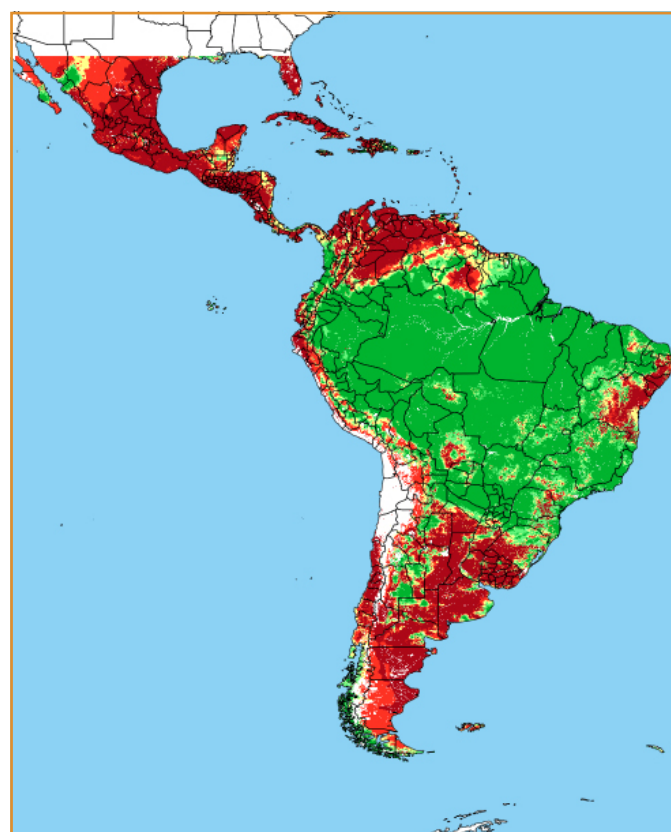

CALENDÁRIO JULIANO

domingo, 25 de fevereiro

segunda-feira, 26 de fevereiro

terça-feira, 27 de fevereiro

quarta-feira, 28 de fevereiro

quinta-feira, 1 de março

sexta-feira, 2 de março

sábado, 3 de março