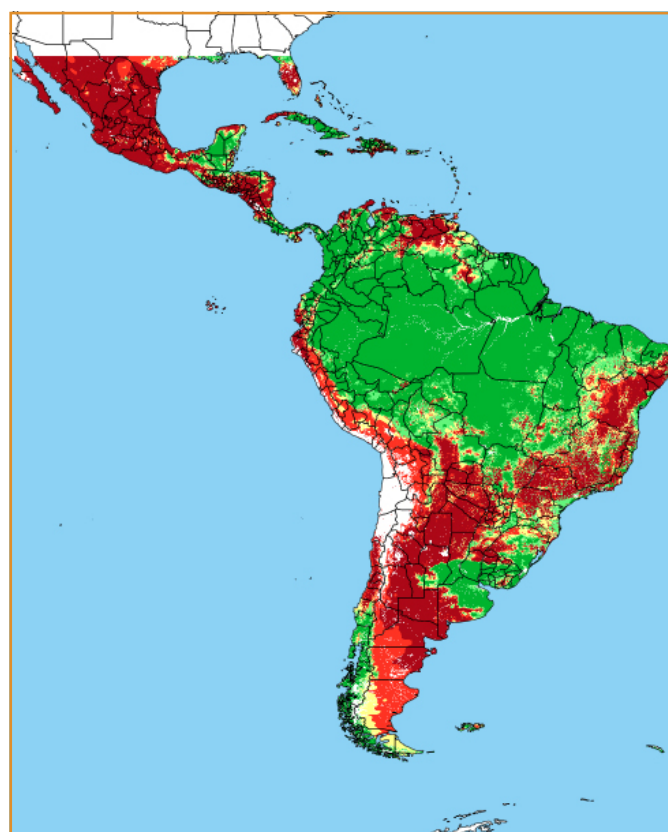

CALENDÁRIO JULIANO

domingo, 15 de abril

segunda-feira, 16 de abril

terça-feira, 17 de abril

quarta-feira, 18 de abril

quinta-feira, 19 de abril

sexta-feira, 20 de abril

sábado, 21 de abril