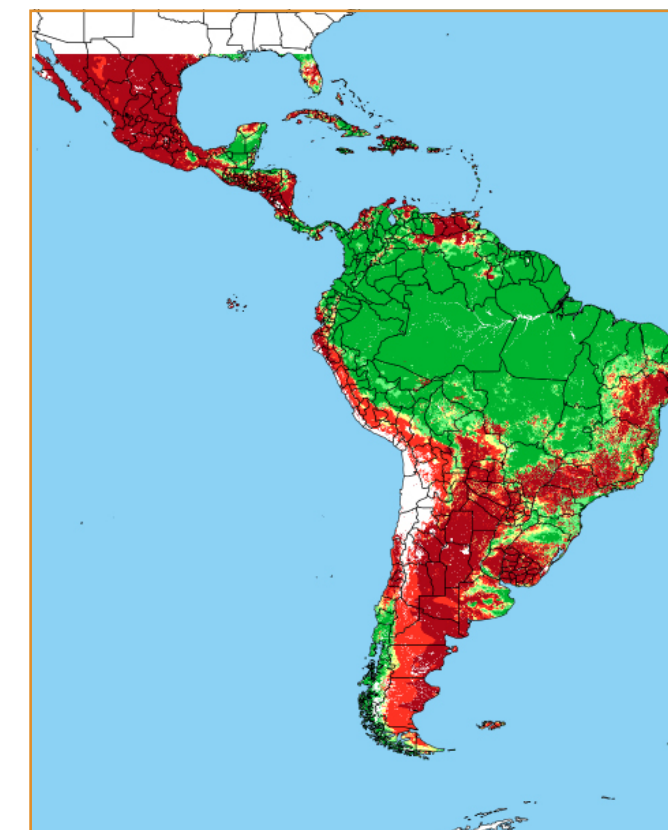

CALENDÁRIO JULIANO

domingo, 15 de abril

segunda-feira, 16 de abril

terça-feira, 17 de abril

quarta-feira, 18 de abril

quinta-feira, 19 de abril

sexta-feira, 20 de abril

sábado, 21 de abril