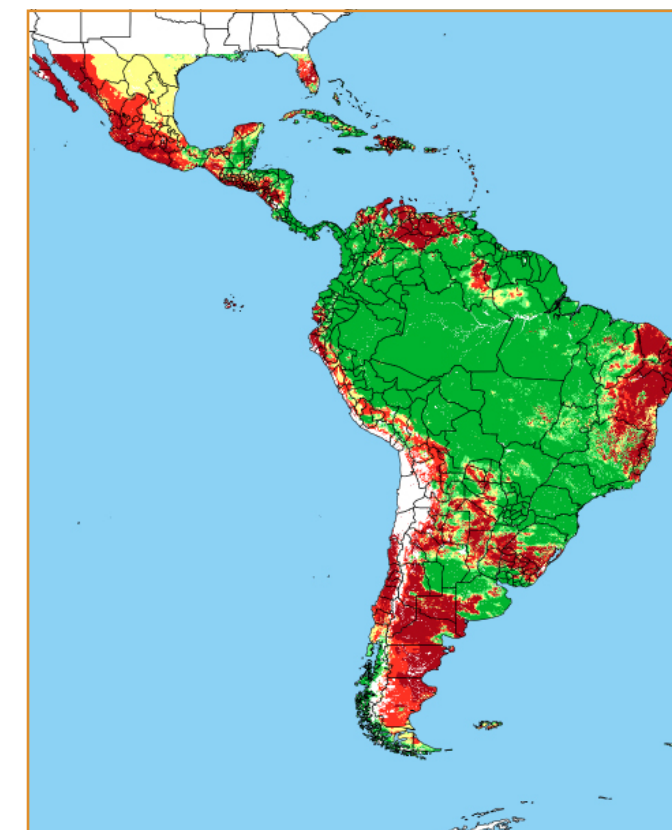

CALENDÁRIO JULIANO

domingo, 14 de janeiro

segunda-feira, 15 de janeiro

terça-feira, 16 de janeiro

quarta-feira, 17 de janeiro

quinta-feira, 18 de janeiro

sexta-feira, 19 de janeiro

sábado, 20 de janeiro