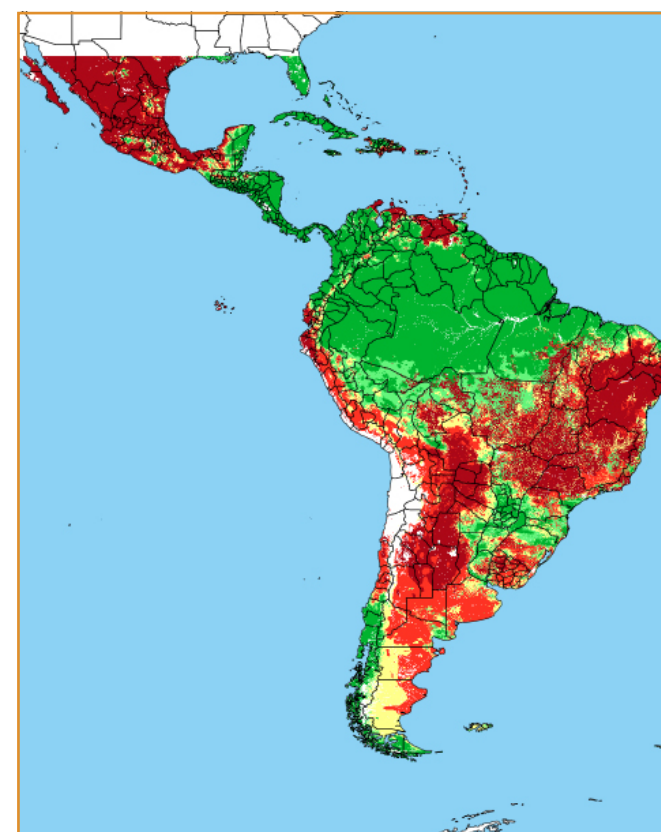

CALENDÁRIO JULIANO

domingo, 20 de maio

segunda-feira, 21 de maio

terça-feira, 22 de maio

quarta-feira, 23 de maio

quinta-feira, 24 de maio

sexta-feira, 25 de maio

sábado, 26 de maio