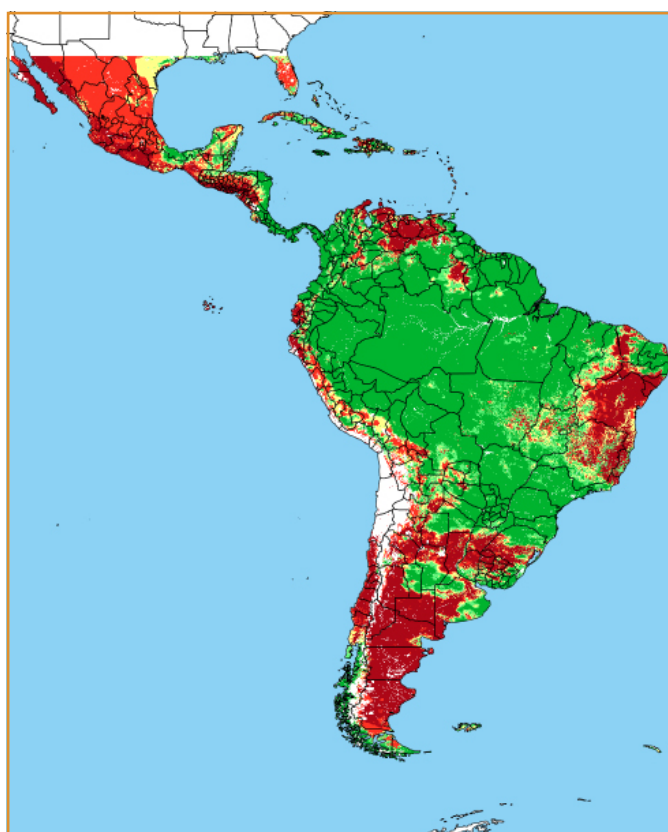

CALENDÁRIO JULIANO

domingo, 14 de janeiro

segunda-feira, 15 de janeiro

terça-feira, 16 de janeiro

quarta-feira, 17 de janeiro

quinta-feira, 18 de janeiro

sexta-feira, 19 de janeiro

sábado, 20 de janeiro