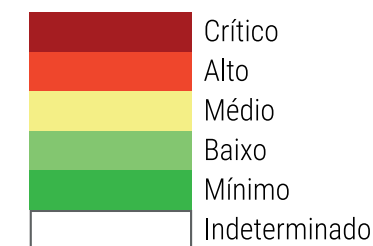

CALENDÁRIO JULIANO

domingo, 28 de outubro

segunda-feira, 29 de outubro

terça-feira, 30 de outubro

quarta-feira, 31 de outubro

quinta-feira, 1 de novembro

sexta-feira, 2 de novembro

sábado, 3 de novembro