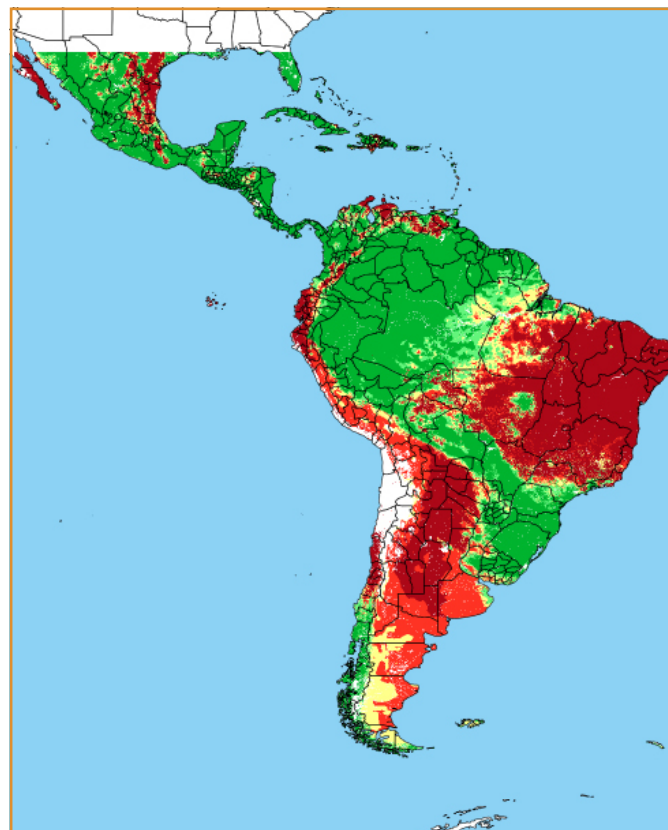

segunda-feira, 3 de setembro