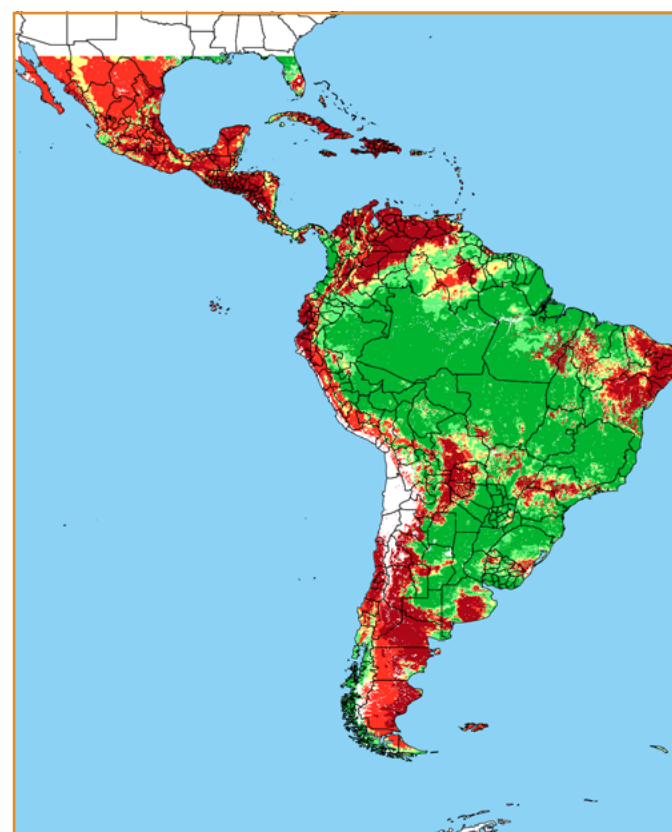

CALENDÁRIO JULIANO

domingo, 23 de dezembro

segunda-feira, 24 de dezembro

terça-feira, 25 de dezembro

quarta-feira, 26 de dezembro

quinta-feira, 27 de dezembro

sexta-feira, 28 de dezembro

sábado, 29 de dezembro