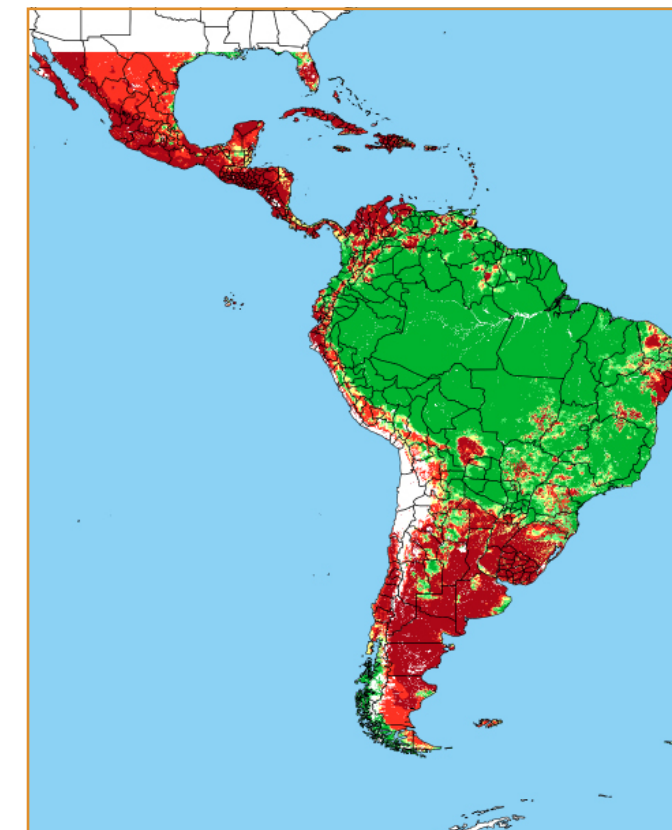

CALENDÁRIO JULIANO

domingo, 4 de março

segunda-feira, 5 de março

terça-feira, 6 de março

quarta-feira, 7 de março

quinta-feira, 8 de março

sexta-feira, 9 de março

sábado, 10 de março