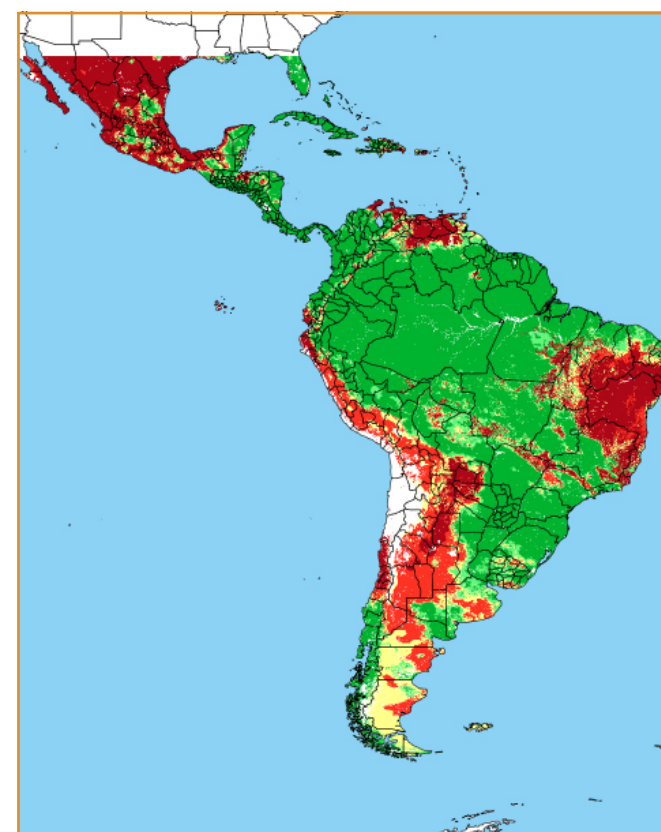

CALENDÁRIO JULIANO

domingo, 13 de maio

segunda-feira, 14 de maio

terça-feira, 15 de maio

quarta-feira, 16 de maio

quinta-feira, 17 de maio

sexta-feira, 18 de maio

sábado, 19 de maio