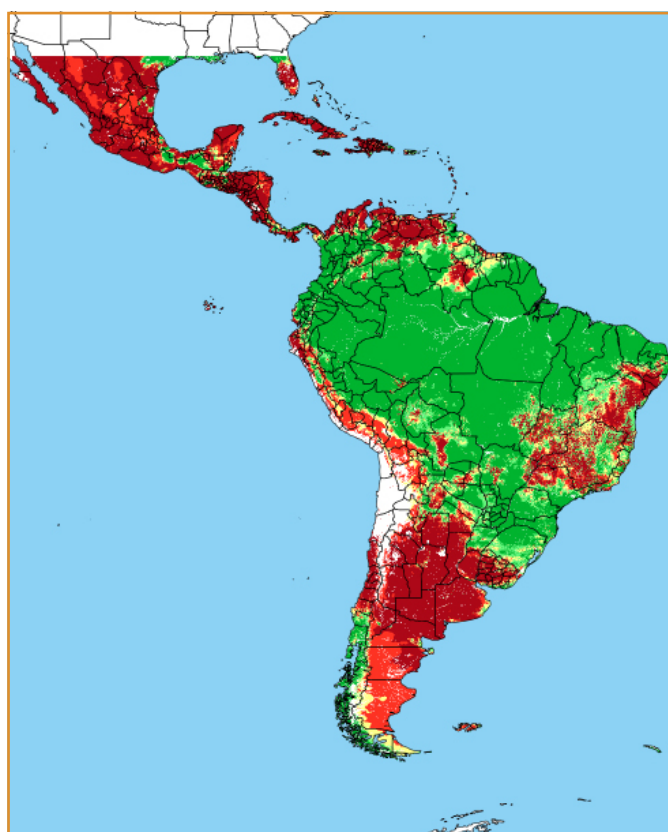

CALENDÁRIO JULIANO

domingo, 25 de março

segunda-feira, 26 de março

terça-feira, 27 de março

quarta-feira, 28 de março

quinta-feira, 29 de março

sexta-feira, 30 de março

sábado, 31 de março