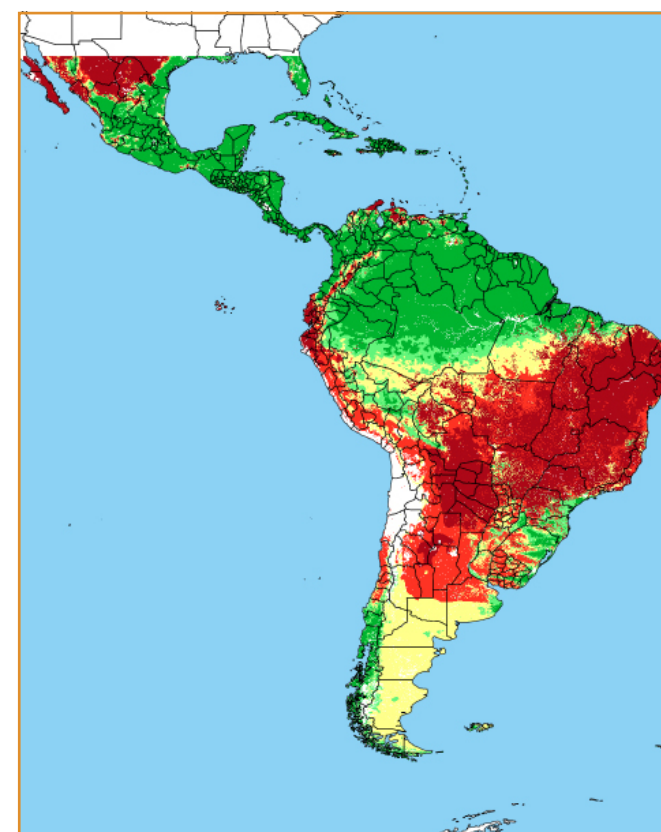

CALENDÁRIO JULIANO

domingo, 17 de junho

segunda-feira, 18 de junho

terça-feira, 19 de junho

quarta-feira, 20 de junho

quinta-feira, 21 de junho

sexta-feira, 22 de junho

sábado, 23 de junho