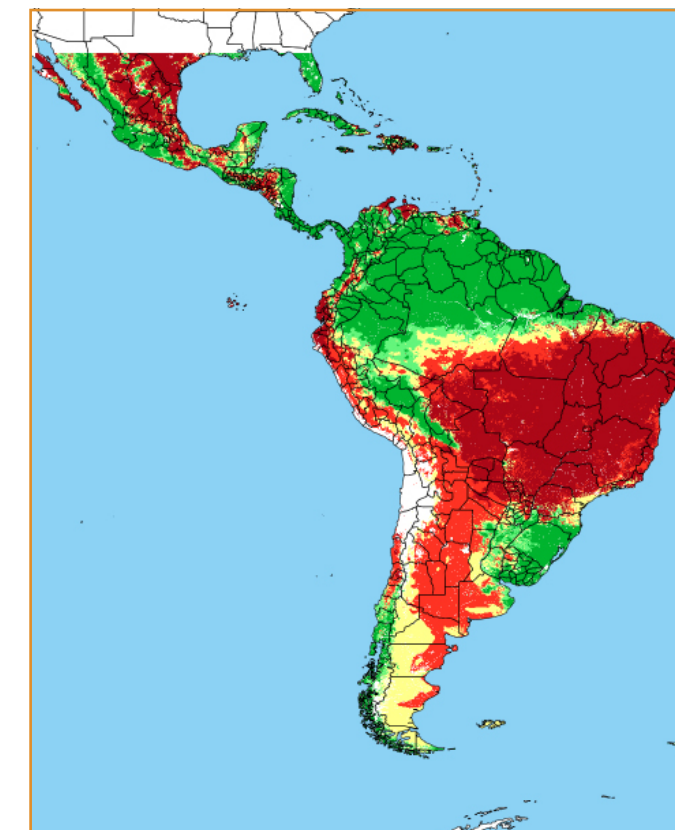

CALENDÁRIO JULIANO

domingo, 22 de julho

segunda-feira, 23 de julho

terça-feira, 24 de julho

quarta-feira, 25 de julho

quinta-feira, 26 de julho

sexta-feira, 27 de julho

sábado, 28 de julho