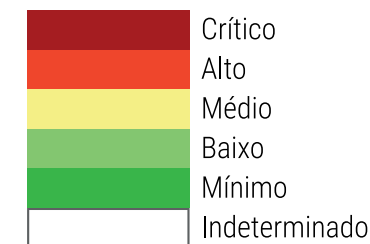

CALENDÁRIO JULIANO

domingo, 7 de outubro

segunda-feira, 8 de outubro

terça-feira, 9 de outubro

quarta-feira, 10 de outubro

quinta-feira, 11 de outubro

sexta-feira, 12 de outubro

sábado, 13 de outubro