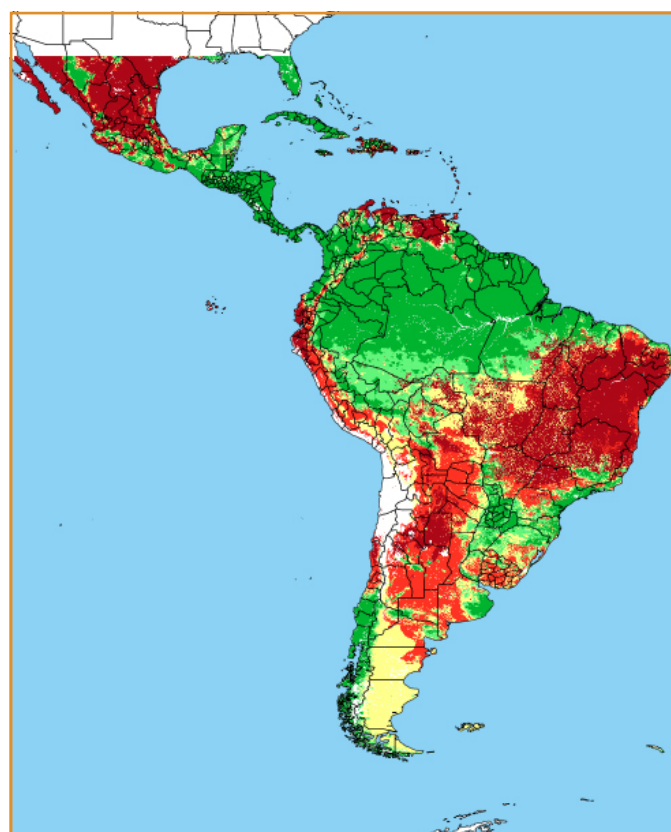

CALENDÁRIO JULIANO

domingo, 3 de junho

segunda-feira, 4 de junho

terça-feira, 5 de junho

quarta-feira, 6 de junho

quinta-feira, 7 de junho

sexta-feira, 8 de junho

sábado, 9 de junho