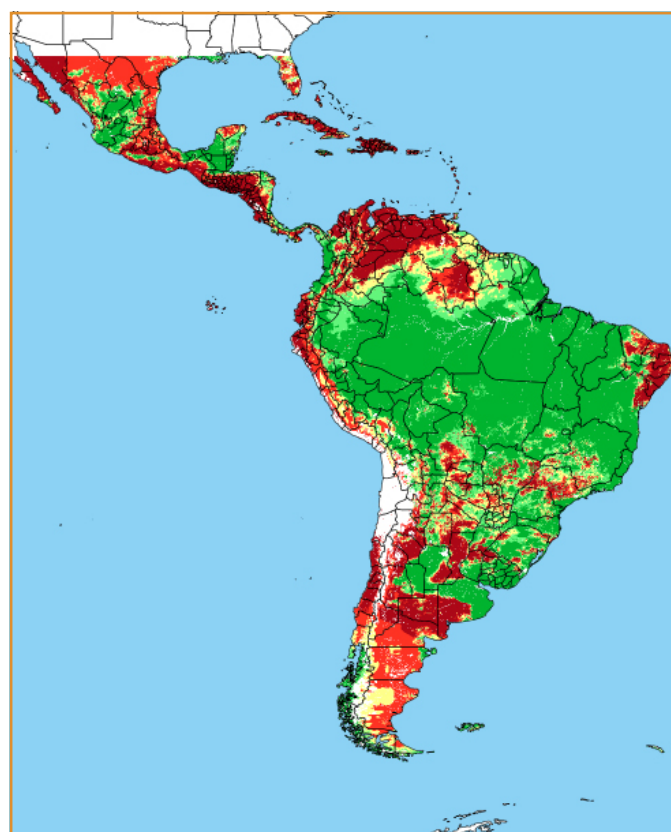

CALENDÁRIO JULIANO

domingo, 4 de fevereiro

segunda-feira, 5 de fevereiro

terça-feira, 6 de fevereiro

quarta-feira, 7 de fevereiro

quinta-feira, 8 de fevereiro

sexta-feira, 9 de fevereiro

sábado, 10 de fevereiro