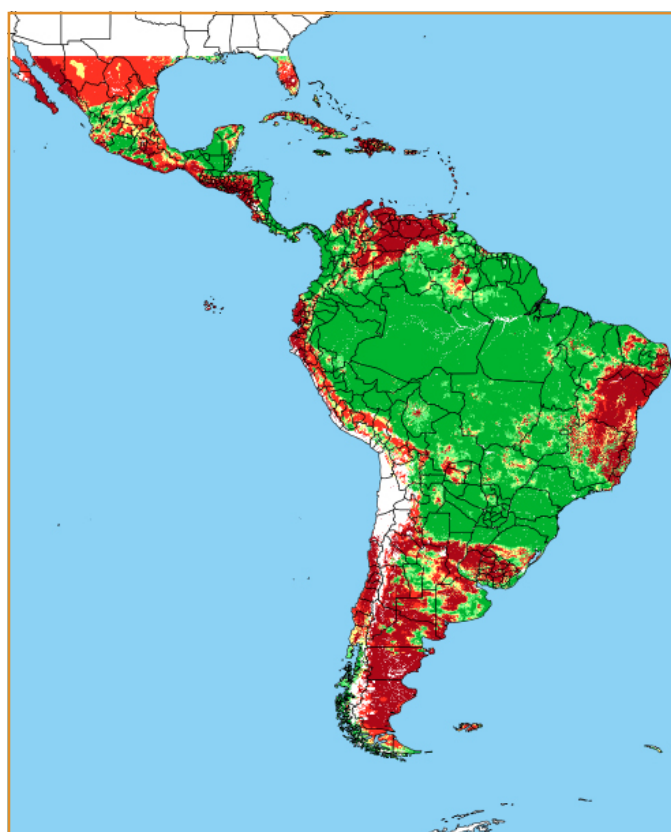

CALENDÁRIO JULIANO

domingo, 21 de janeiro

segunda-feira, 22 de janeiro

terça-feira, 23 de janeiro

quarta-feira, 24 de janeiro

quinta-feira, 25 de janeiro

sexta-feira, 26 de janeiro

sábado, 27 de janeiro