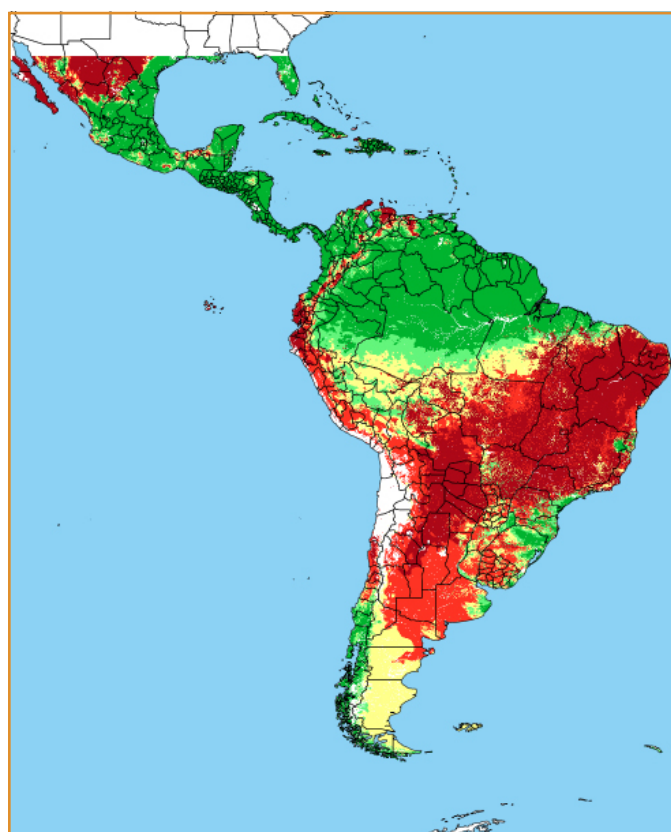

CALENDÁRIO JULIANO

domingo, 17 de junho

segunda-feira, 18 de junho

terça-feira, 19 de junho

quarta-feira, 20 de junho

quinta-feira, 21 de junho

sexta-feira, 22 de junho

sábado, 23 de junho