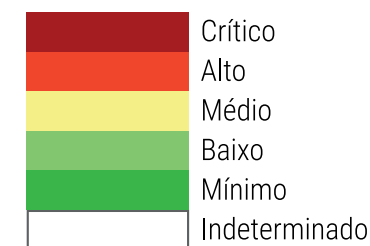

JANEIRO / 2018

D	S	T	Q	Q	S	S
	1	2	3	4	5	6
7	8	9	10	11	12	13
14	15	16	17	18	19	20
21	22	23	24	25	26	27
28	29	30	31