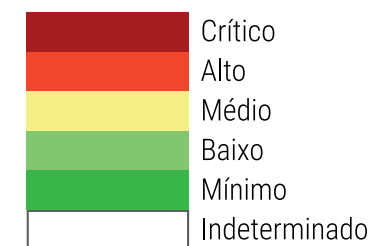

CALENDÁRIO JULIANO

domingo, 12 de agosto

segunda-feira, 13 de agosto

terça-feira, 14 de agosto

quarta-feira, 15 de agosto

quinta-feira, 16 de agosto

sexta-feira, 17 de agosto

sábado, 18 de agosto