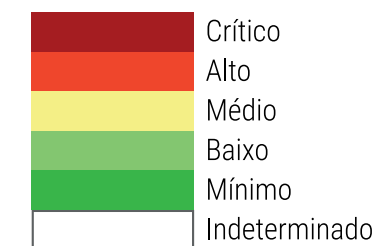

MARÇO / 2018

D	S	T	Q	Q	S	S
				60	61	62
63	64	65	66	67	68	69
70	71	72	73	74	75	76
77	78	79	80	81	82	83
84	85	86	87	88	89	90