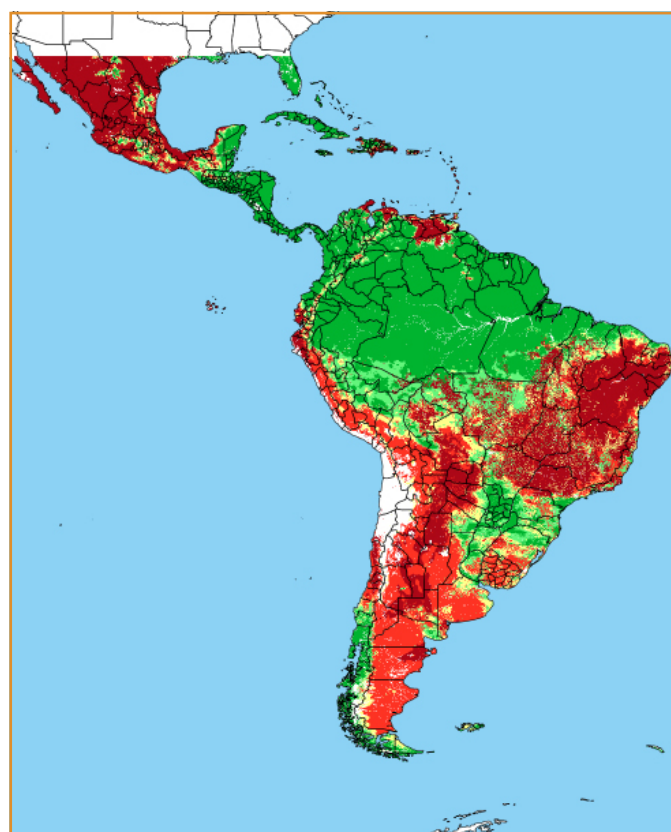

CALENDÁRIO JULIANO

domingo, 20 de maio

segunda-feira, 21 de maio

terça-feira, 22 de maio

quarta-feira, 23 de maio

quinta-feira, 24 de maio

sexta-feira, 25 de maio

sábado, 26 de maio