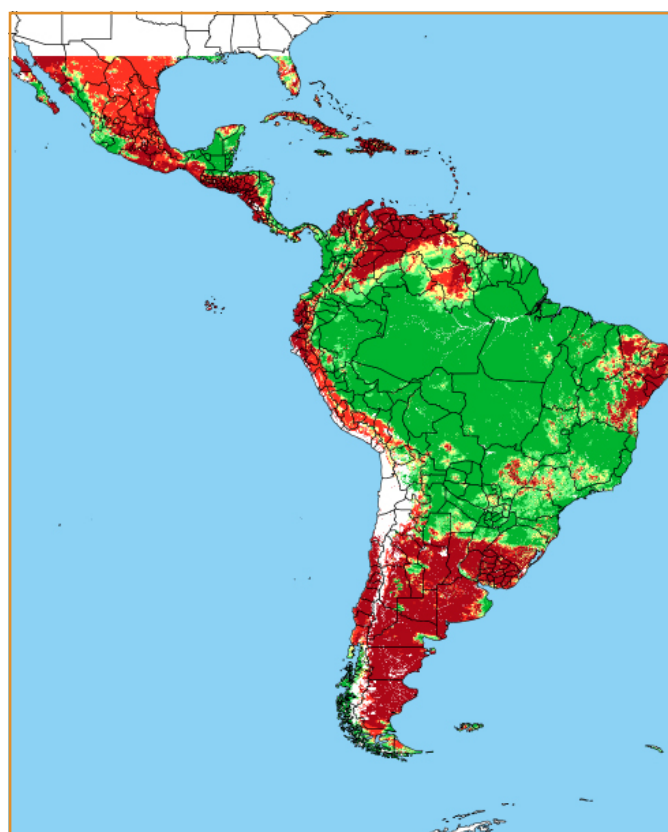

CALENDÁRIO JULIANO

domingo, 28 de janeiro

segunda-feira, 29 de janeiro

terça-feira, 30 de janeiro

quarta-feira, 31 de janeiro

quinta-feira, 1 de fevereiro

sexta-feira, 2 de fevereiro

sábado, 3 de fevereiro