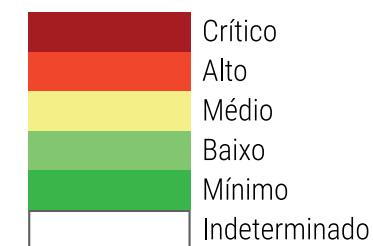

CALENDÁRIO JULIANO

domingo, 11 de novembro

segunda-feira, 12 de novembro

terça-feira, 13 de novembro

quarta-feira, 14 de novembro

quinta-feira, 15 de novembro

sexta-feira, 16 de novembro

sábado, 17 de novembro