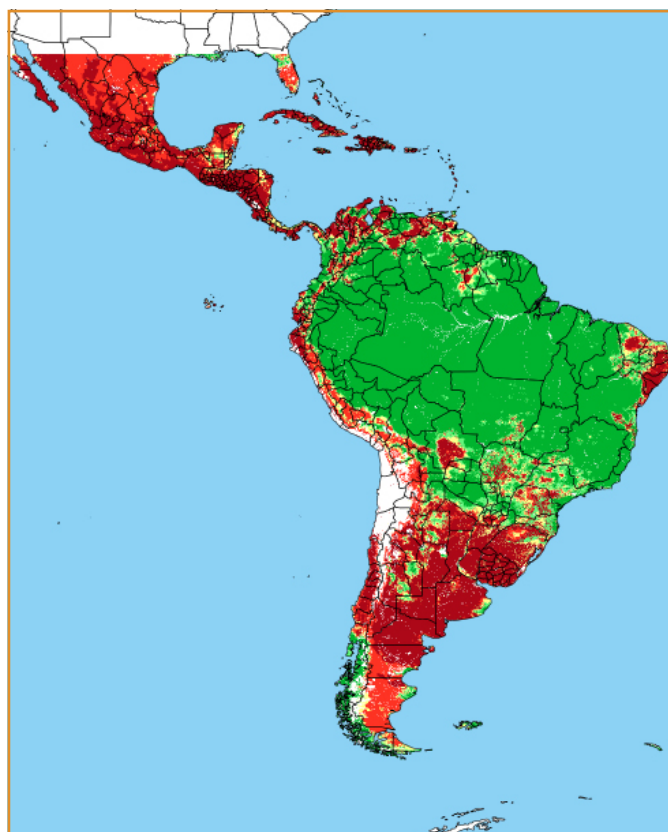

CALENDÁRIO JULIANO

domingo, 4 de março

segunda-feira, 5 de março

terça-feira, 6 de março

quarta-feira, 7 de março

quinta-feira, 8 de março

sexta-feira, 9 de março

sábado, 10 de março