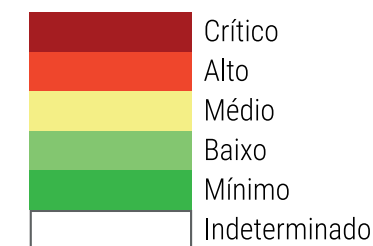

CALENDÁRIO JULIANO

domingo, 26 de agosto

segunda-feira, 27 de agosto

terça-feira, 28 de agosto

quarta-feira, 29 de agosto

quinta-feira, 30 de agosto

sexta-feira, 31 de agosto

sábado, 1 de setembro