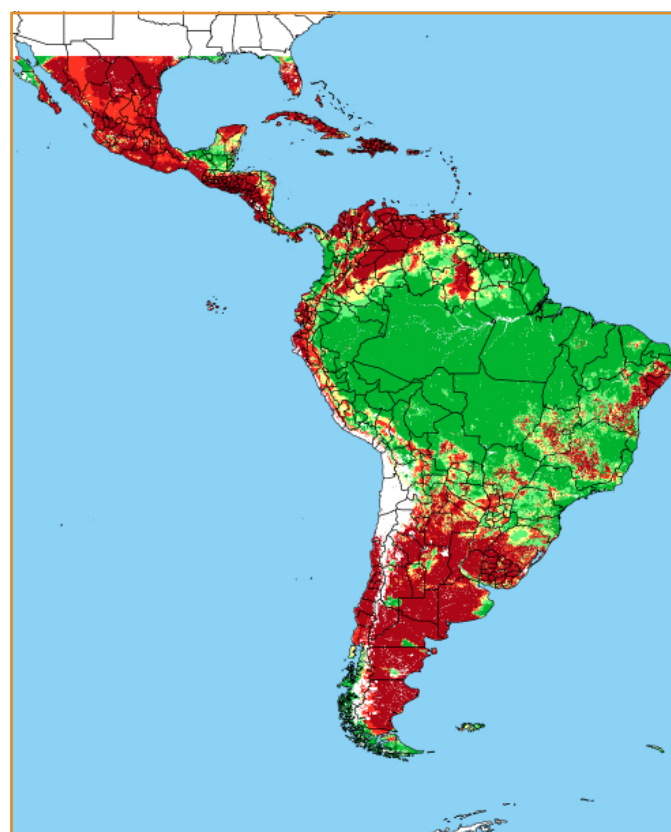

CALENDÁRIO JULIANO

domingo, 11 de fevereiro

segunda-feira, 12 de fevereiro

terça-feira, 13 de fevereiro

quarta-feira, 14 de fevereiro

quinta-feira, 15 de fevereiro

sexta-feira, 16 de fevereiro

sábado, 17 de fevereiro