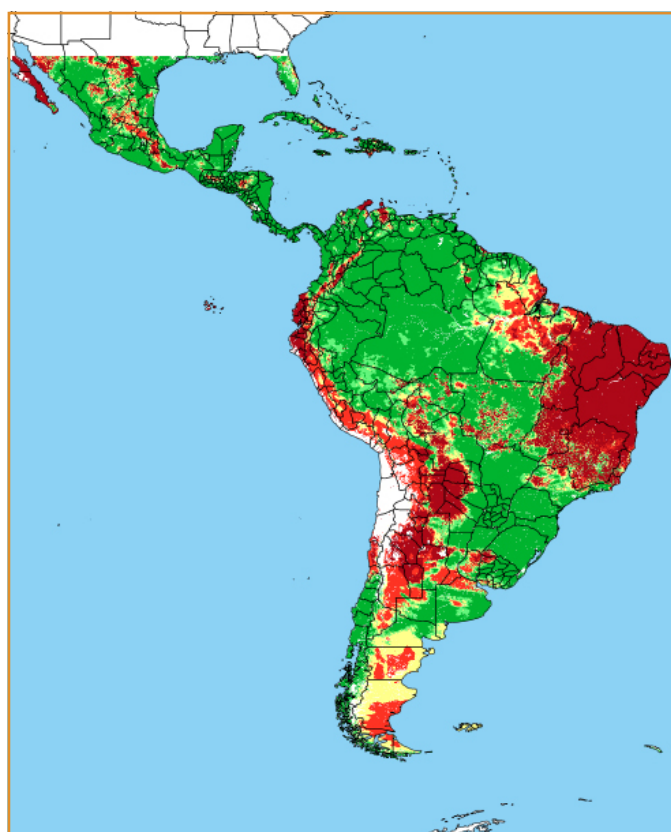

CALENDÁRIO JULIANO

domingo, 23 de setembro

segunda-feira, 24 de setembro

terça-feira, 25 de setembro

quarta-feira, 26 de setembro

quinta-feira, 27 de setembro

sexta-feira, 28 de setembro

sábado, 29 de setembro