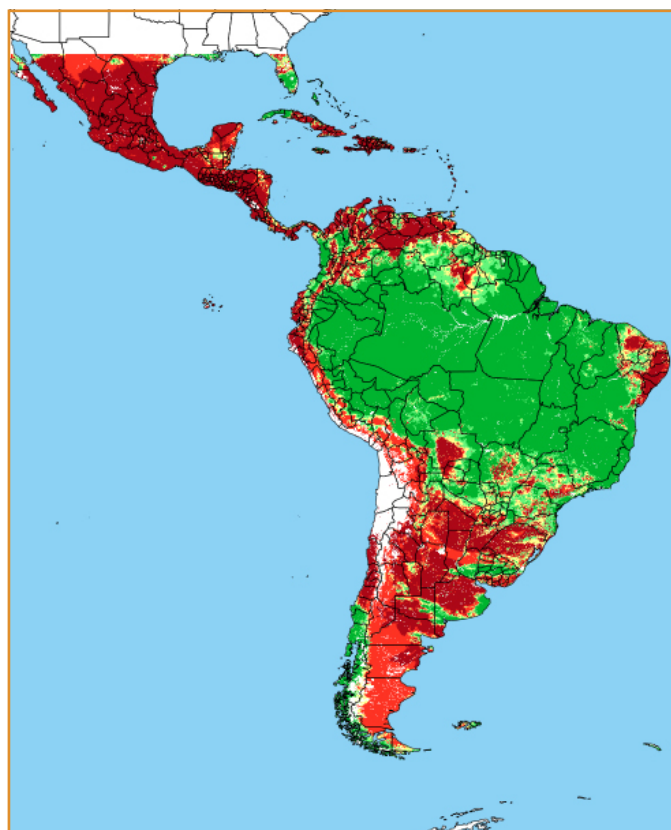

domingo, 11 de março