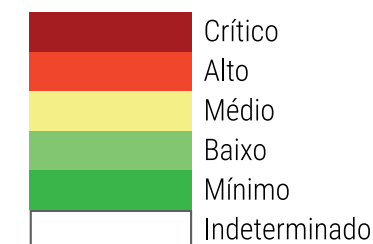

JANEIRO / 2018

D	S	T	Q	Q	S	S
	1	2	3	4	5	6
7	8	9	10	11	12	13
14	15	16	17	18	19	20
21	22	23	24	25	26	27
28	29	30	31