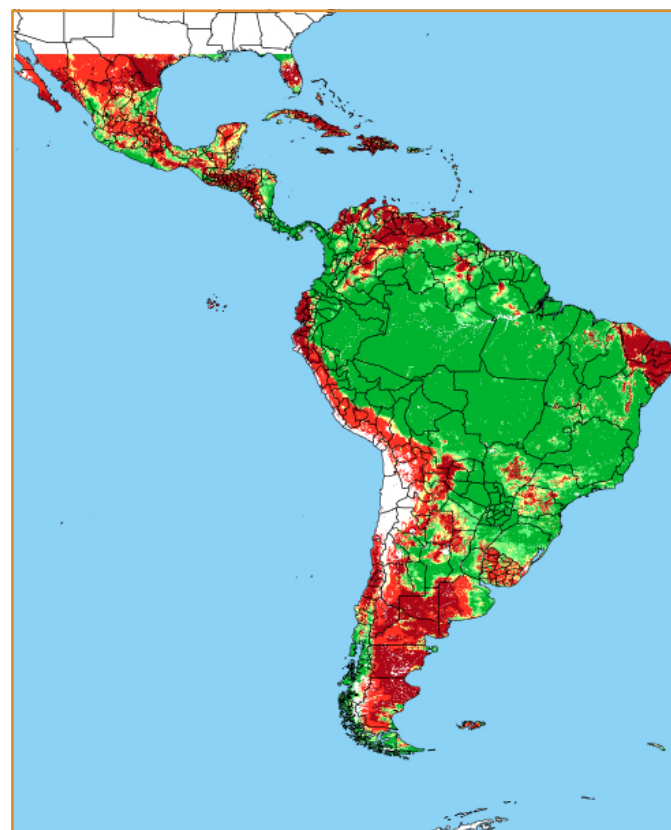

domingo, 2 de dezembro