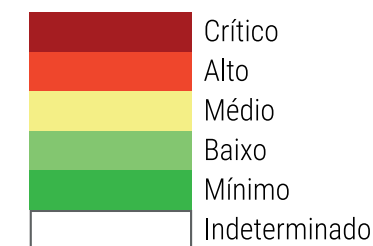

FEVEREIRO / 2018						
D	S	T	Q	Q	S	S
				32	33	34
35	36	37	38	39	40	41
42	43	44	45	46	47	48
49	50	51	52	53	54	55
56	57	58	59