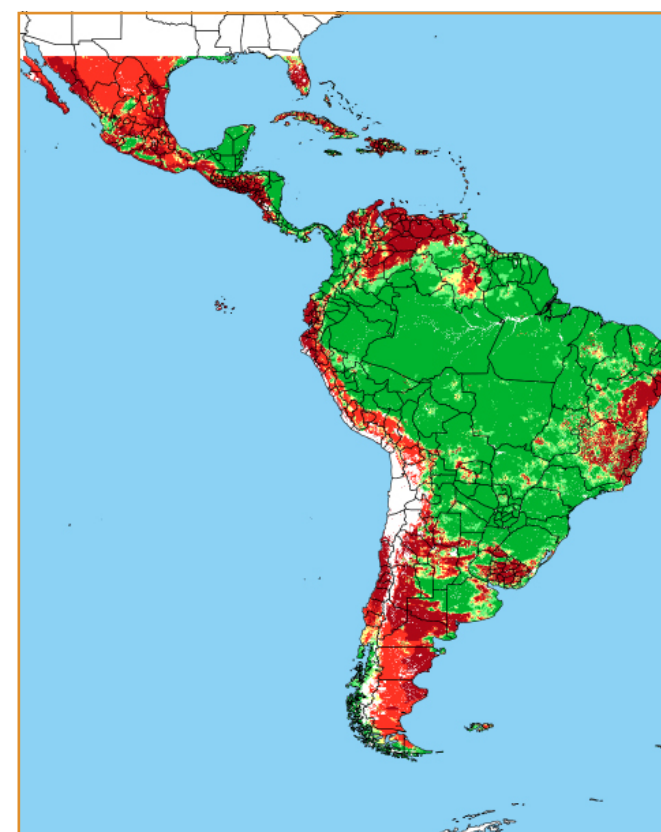

CALENDÁRIO JULIANO

domingo, 21 de janeiro

segunda-feira, 22 de janeiro

terça-feira, 23 de janeiro

quarta-feira, 24 de janeiro

quinta-feira, 25 de janeiro

sexta-feira, 26 de janeiro

sábado, 27 de janeiro