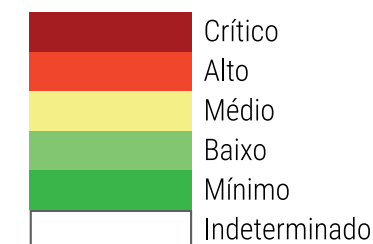

CALENDÁRIO JULIANO

domingo, 15 de julho

segunda-feira, 16 de julho

terça-feira, 17 de julho

quarta-feira, 18 de julho

quinta-feira, 19 de julho

sexta-feira, 20 de julho

sábado, 21 de julho