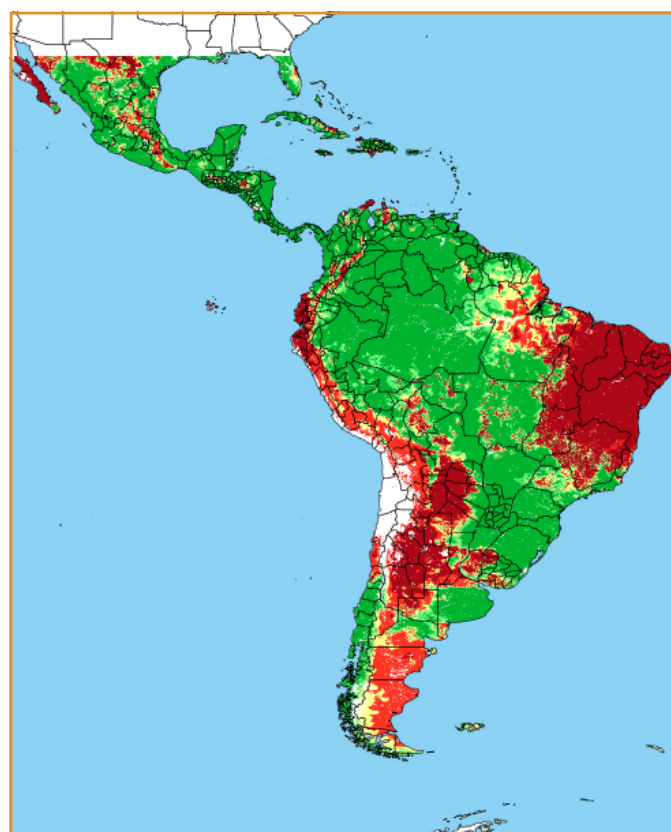

CALENDÁRIO JULIANO

domingo, 23 de setembro

segunda-feira, 24 de setembro

terça-feira, 25 de setembro

quarta-feira, 26 de setembro

quinta-feira, 27 de setembro

sexta-feira, 28 de setembro

sábado, 29 de setembro