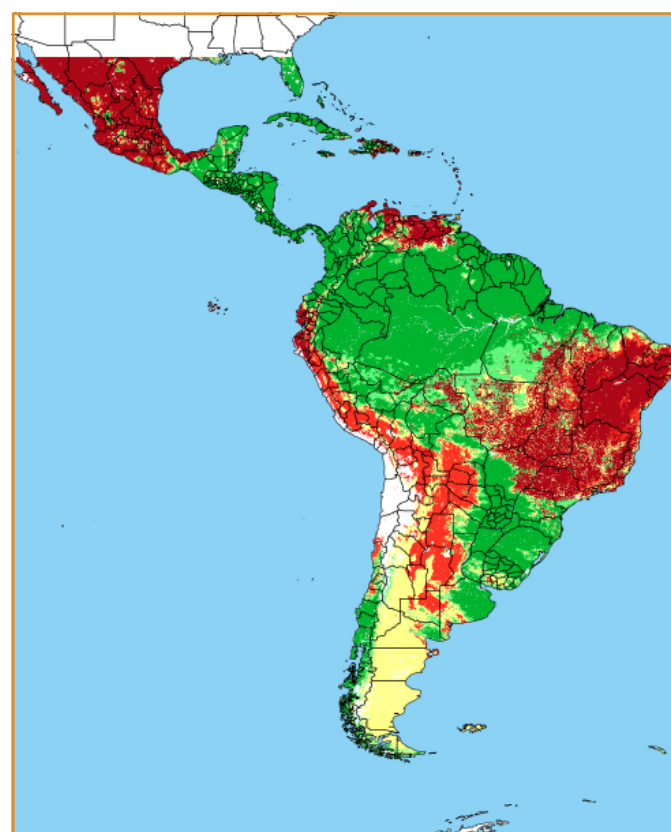

CALENDÁRIO JULIANO

domingo, 27 de maio

segunda-feira, 28 de maio

terça-feira, 29 de maio

quarta-feira, 30 de maio

quinta-feira, 31 de maio

sexta-feira, 1 de junho

sábado, 2 de junho