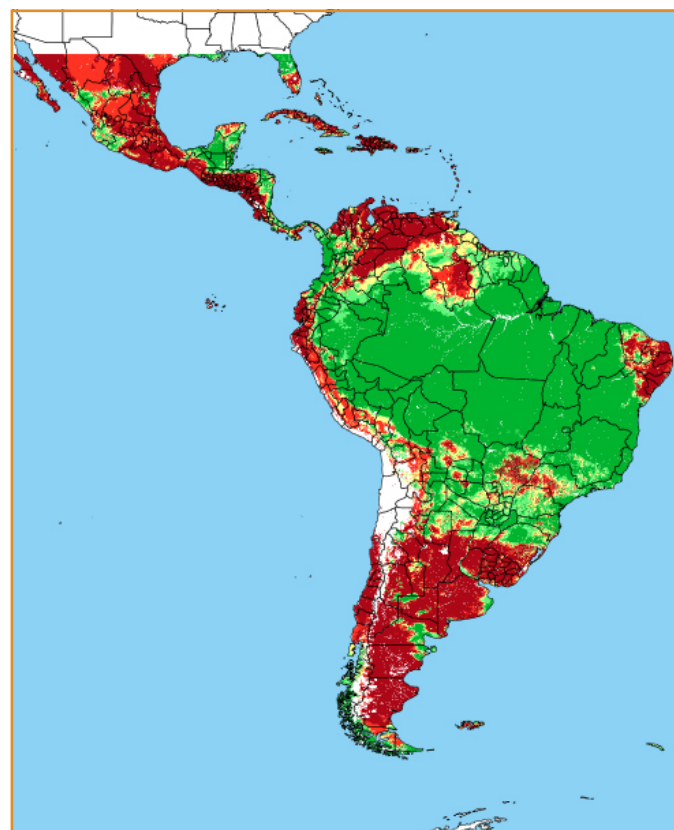

domingo, 4 de fevereiro