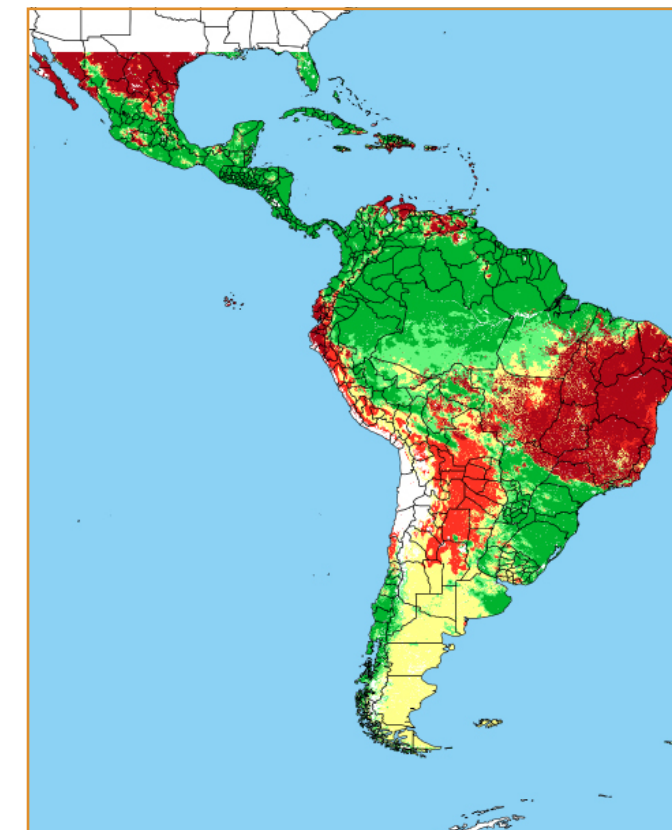

CALENDÁRIO JULIANO

domingo, 10 de junho

segunda-feira, 11 de junho

terça-feira, 12 de junho

quarta-feira, 13 de junho

quinta-feira, 14 de junho

sexta-feira, 15 de junho

sábado, 16 de junho