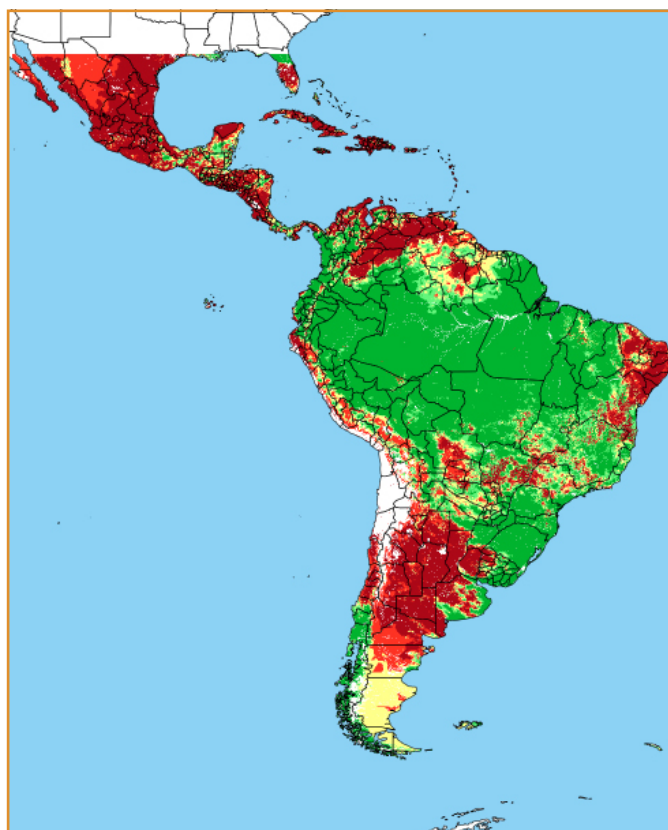

segunda-feira, 19 de março