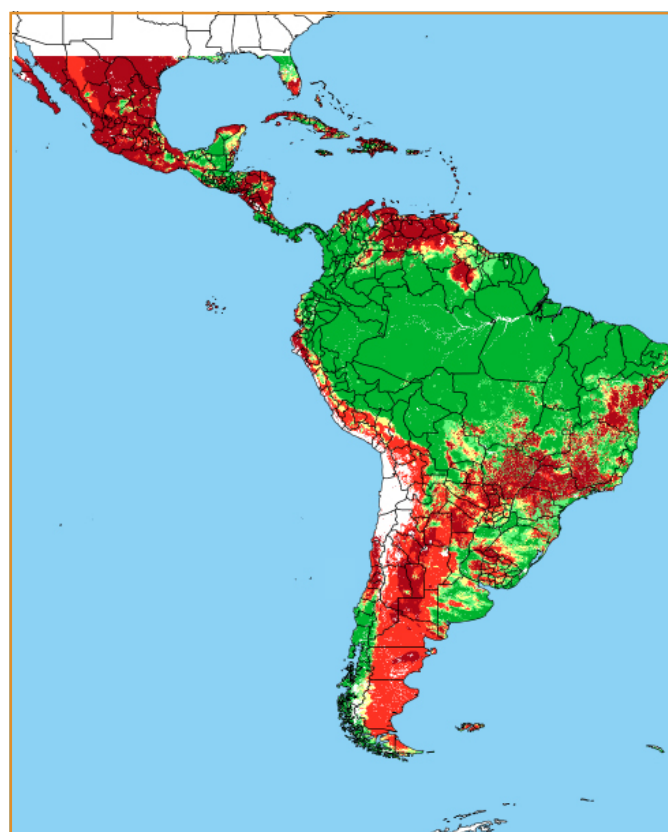

CALENDÁRIO JULIANO

domingo, 8 de abril

segunda-feira, 9 de abril

terça-feira, 10 de abril

quarta-feira, 11 de abril

quinta-feira, 12 de abril

sexta-feira, 13 de abril

sábado, 14 de abril