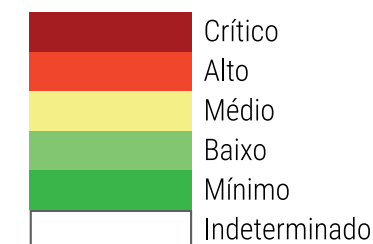

CALENDÁRIO JULIANO

domingo, 6 de maio

segunda-feira, 7 de maio

terça-feira, 8 de maio

quarta-feira, 9 de maio

quinta-feira, 10 de maio

sexta-feira, 11 de maio

sábado, 12 de maio