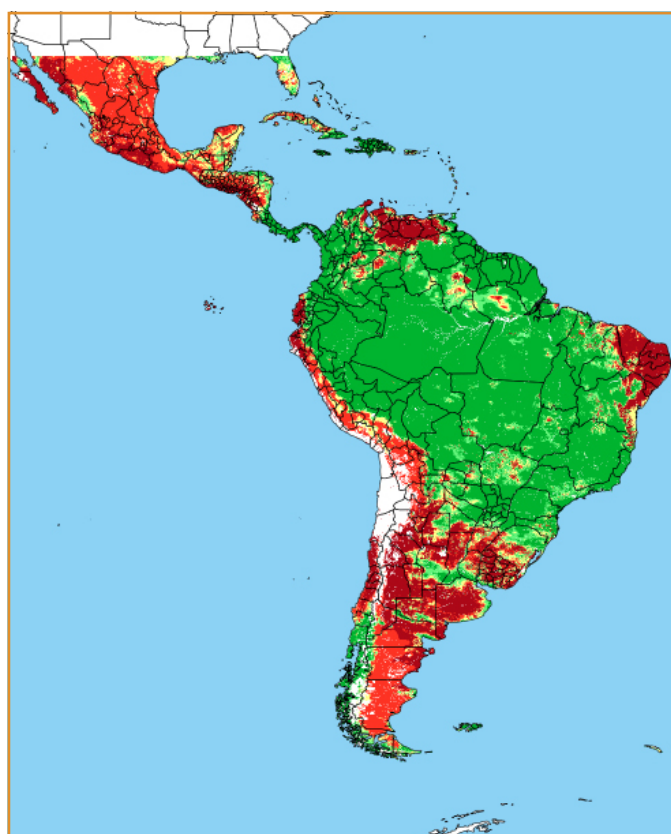

quinta-feira, 4 de janeiro