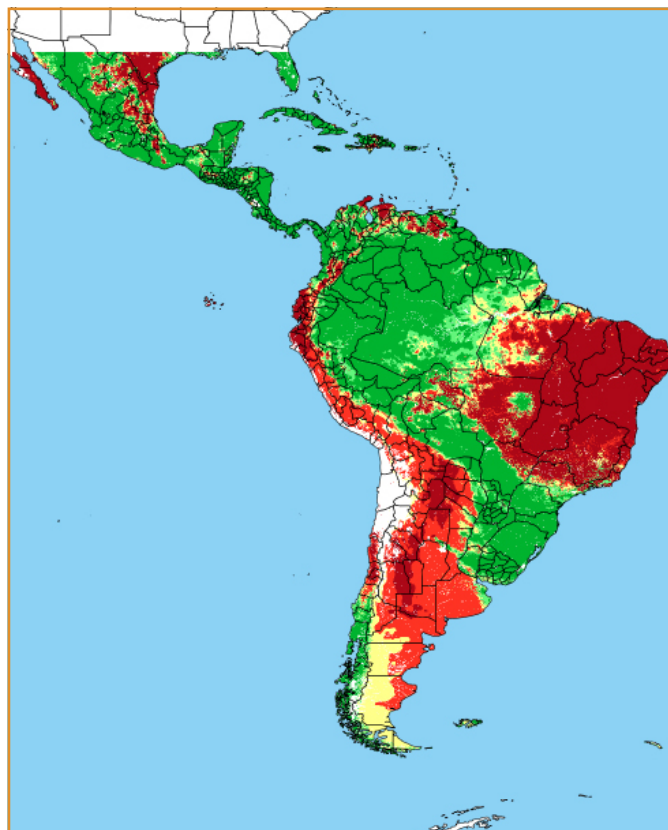

domingo, 2 de setembro