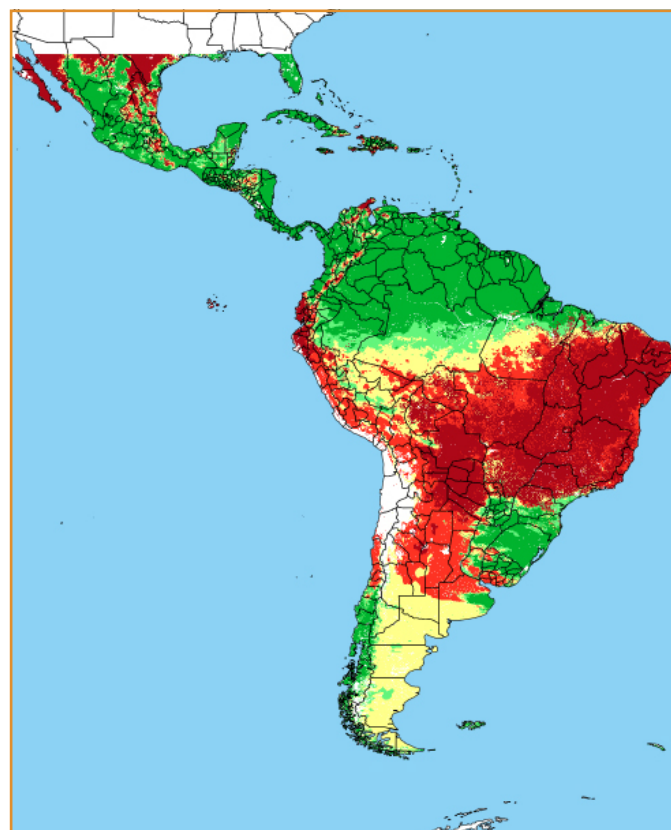

segunda-feira, 2 de julho