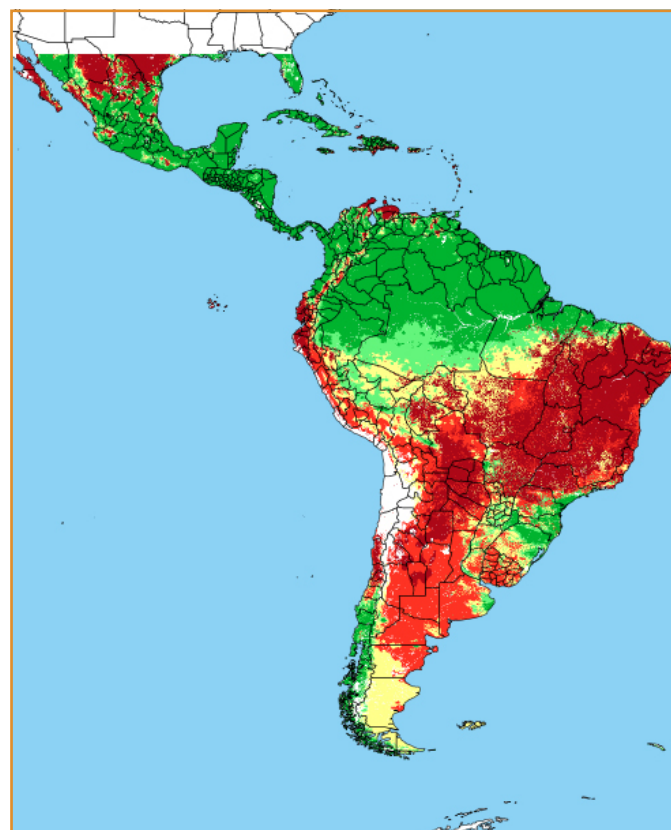

segunda-feira, 18 de junho