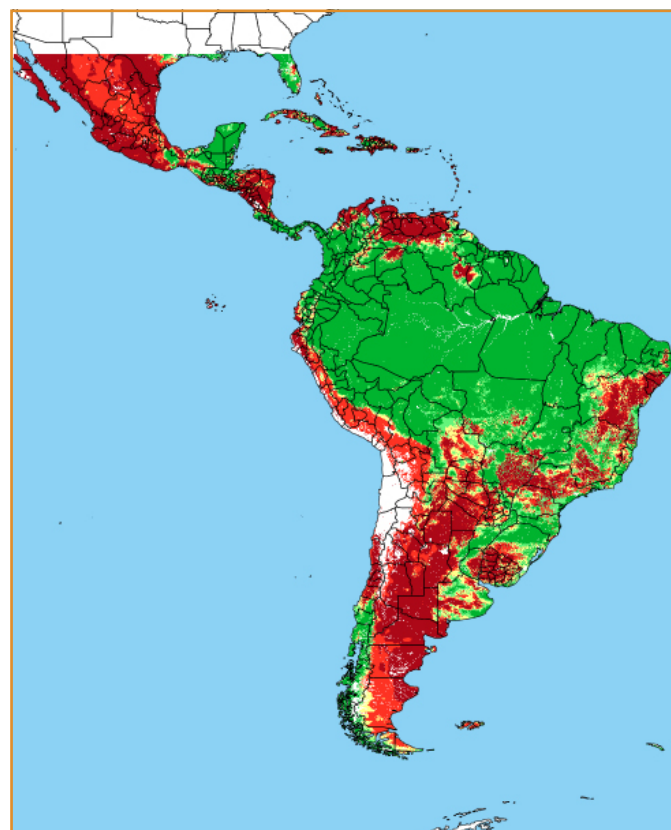

domingo, 15 de abril