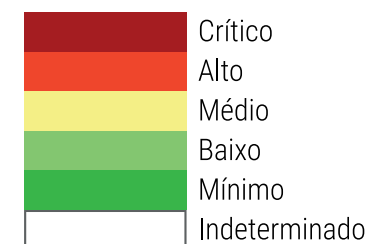

CALENDÁRIO JULIANO

domingo, 21 de outubro

segunda-feira, 22 de outubro

terça-feira, 23 de outubro

quarta-feira, 24 de outubro

quinta-feira, 25 de outubro

sexta-feira, 26 de outubro

sábado, 27 de outubro