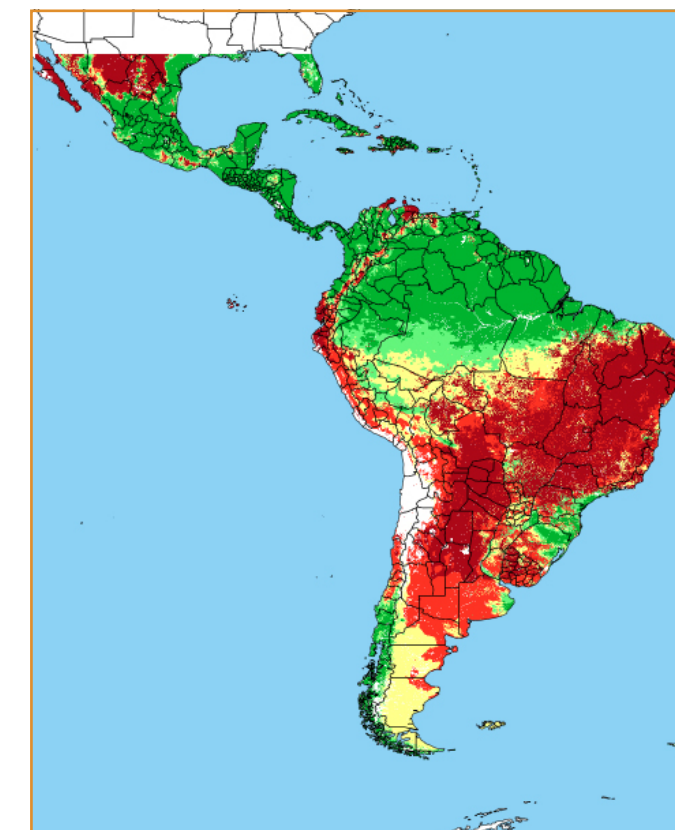

CALENDÁRIO JULIANO

domingo, 17 de junho

segunda-feira, 18 de junho

terça-feira, 19 de junho

quarta-feira, 20 de junho

quinta-feira, 21 de junho

sexta-feira, 22 de junho

sábado, 23 de junho