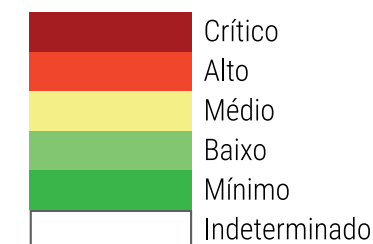

CALENDÁRIO JULIANO

domingo, 3 de junho

segunda-feira, 4 de junho

terça-feira, 5 de junho

quarta-feira, 6 de junho

quinta-feira, 7 de junho

sexta-feira, 8 de junho

sábado, 9 de junho