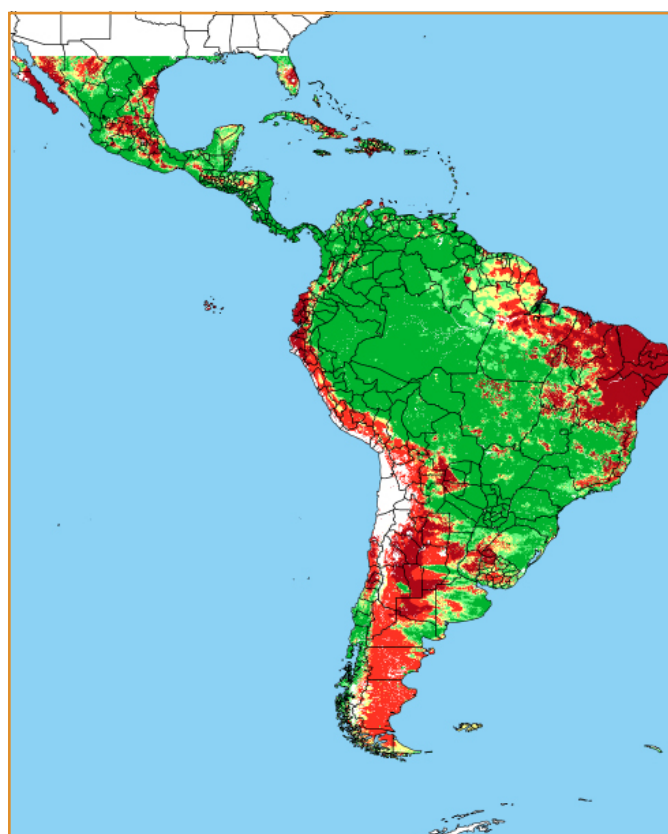

CALENDÁRIO JULIANO

domingo, 21 de outubro

segunda-feira, 22 de outubro

terça-feira, 23 de outubro

quarta-feira, 24 de outubro

quinta-feira, 25 de outubro

sexta-feira, 26 de outubro

sábado, 27 de outubro