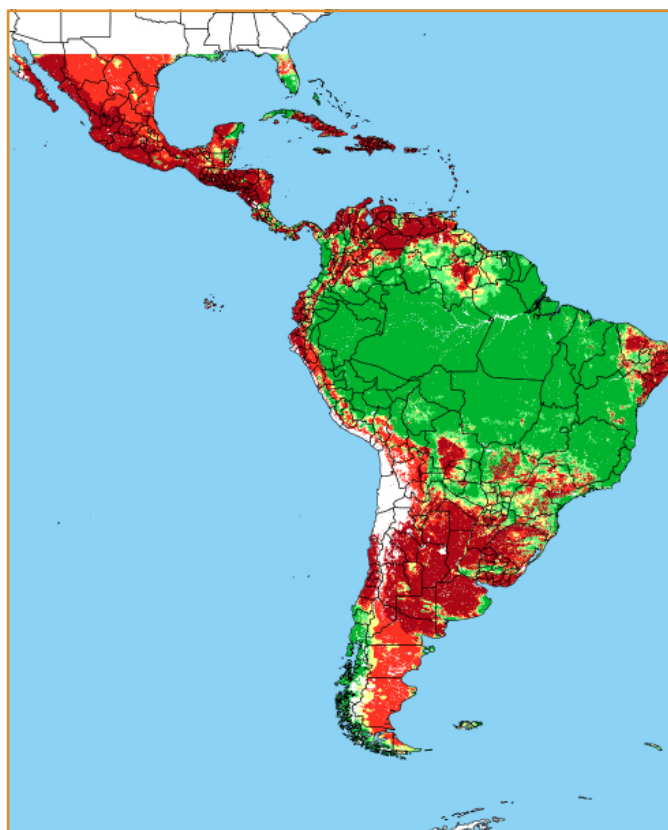

segunda-feira, 12 de março