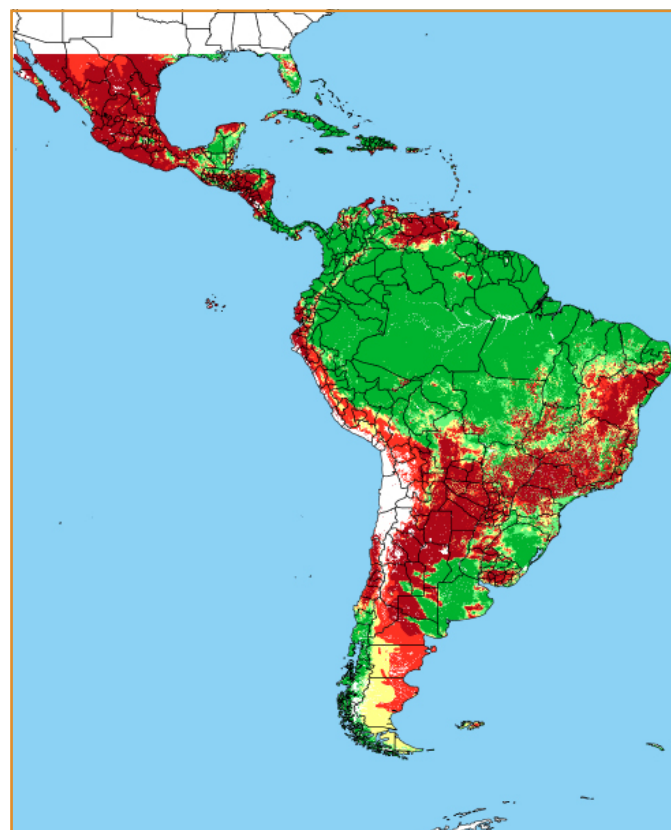

domingo, 22 de abril