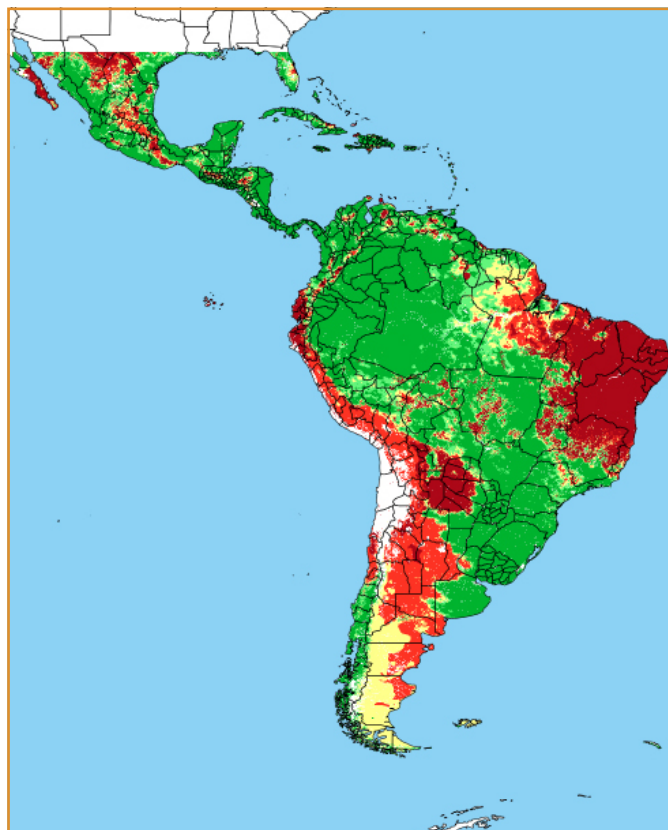

segunda-feira, 1 de outubro