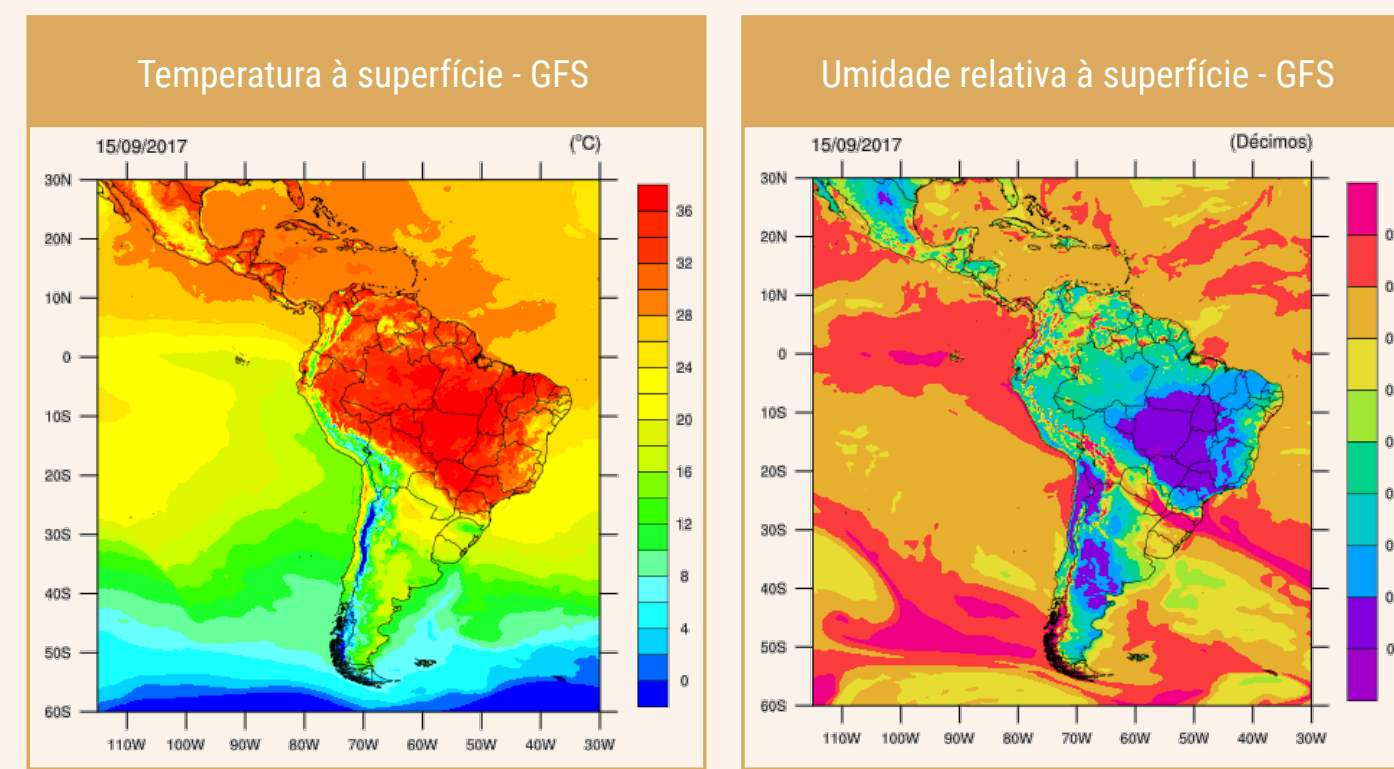

Figura 2.2 - a) Temperatura do Ar à superfície às 18UTC; b) Umidade Relativa do Ar à superfície às 18UTC.

2.3 MAPA DE VEGETAÇÃO

O mapa de tipos de vegetação (Figura 2.3) para os cálculos do RF foi adaptado do produto anual do International Geosphere-Biosphere Programme (IGBP, <http://www.igbp.net>), por sua vez gerado pela National Aeronautics and Space Administration (NASA) a partir dos mosaicos do Moderate Resolution Imaging Spectroradiometer (MODIS) com resolução espacial de 1 km do satélite AQUA (FRIEDL et al., 2010). O mapa mais atual do IGBP é referente ao 2017.