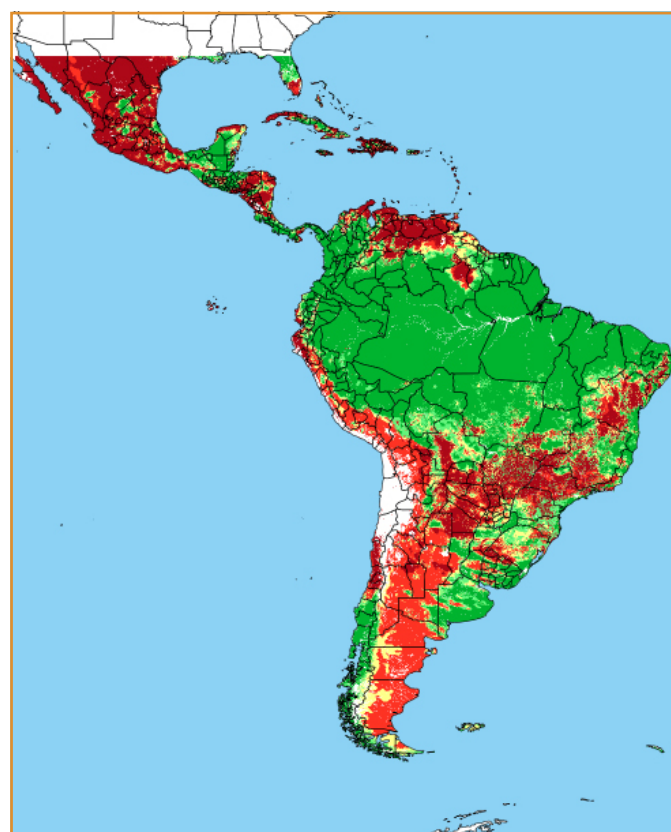

CALENDÁRIO JULIANO

domingo, 8 de abril

segunda-feira, 9 de abril

terça-feira, 10 de abril

quarta-feira, 11 de abril

quinta-feira, 12 de abril

sexta-feira, 13 de abril

sábado, 14 de abril