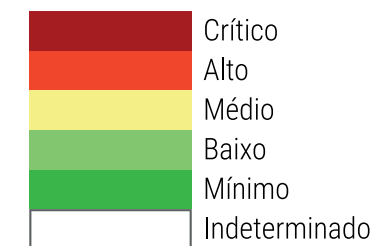

CALENDÁRIO JULIANO

domingo, 22 de julho

segunda-feira, 23 de julho

terça-feira, 24 de julho

quarta-feira, 25 de julho

quinta-feira, 26 de julho

sexta-feira, 27 de julho

sábado, 28 de julho