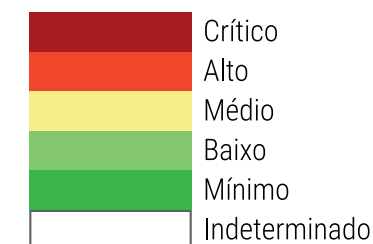

CALENDÁRIO JULIANO

domingo, 13 de maio

segunda-feira, 14 de maio

terça-feira, 15 de maio

quarta-feira, 16 de maio

quinta-feira, 17 de maio

sexta-feira, 18 de maio

sábado, 19 de maio