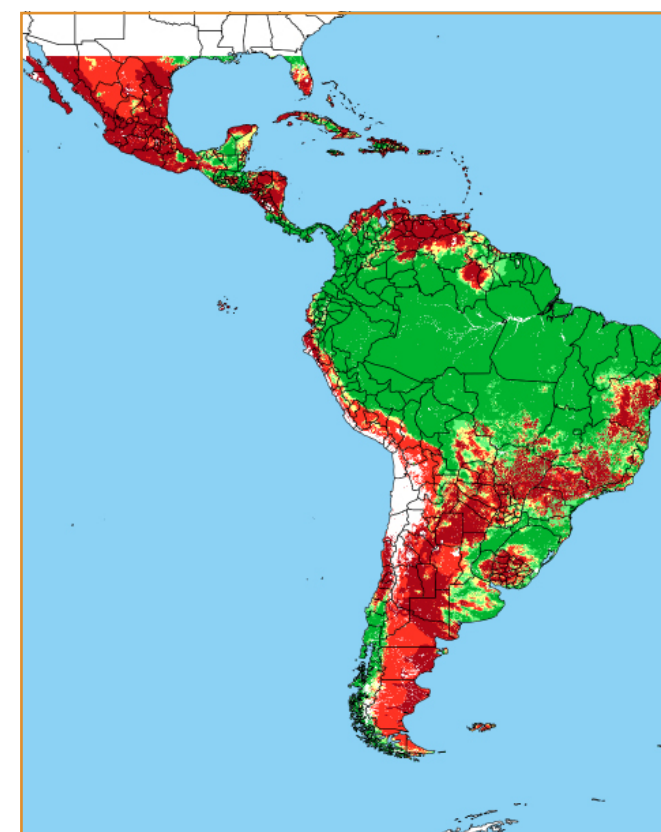

CALENDÁRIO JULIANO

domingo, 8 de abril

segunda-feira, 9 de abril

terça-feira, 10 de abril

quarta-feira, 11 de abril

quinta-feira, 12 de abril

sexta-feira, 13 de abril

sábado, 14 de abril