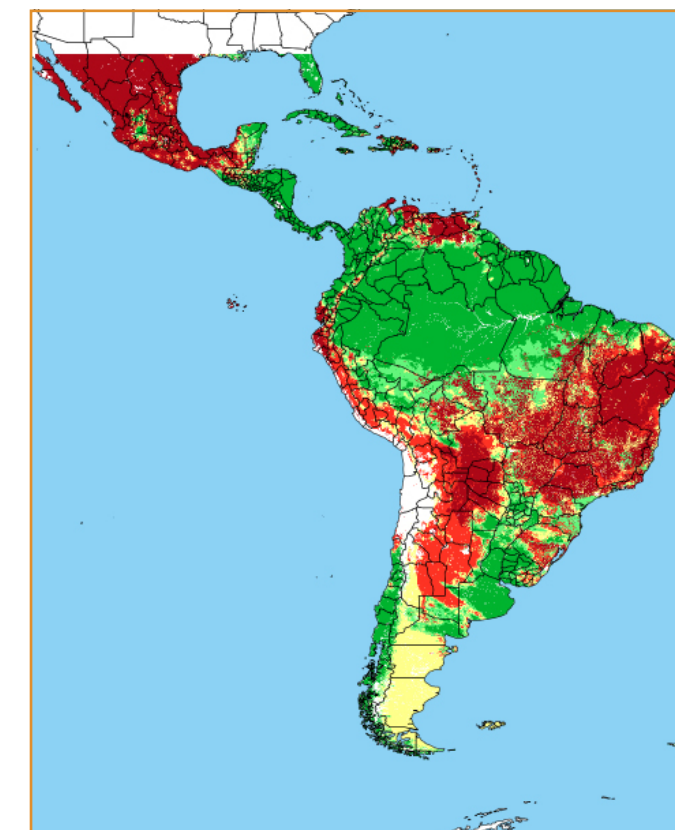

CALENDÁRIO JULIANO

domingo, 27 de maio

segunda-feira, 28 de maio

terça-feira, 29 de maio

quarta-feira, 30 de maio

quinta-feira, 31 de maio

sexta-feira, 1 de junho

sábado, 2 de junho