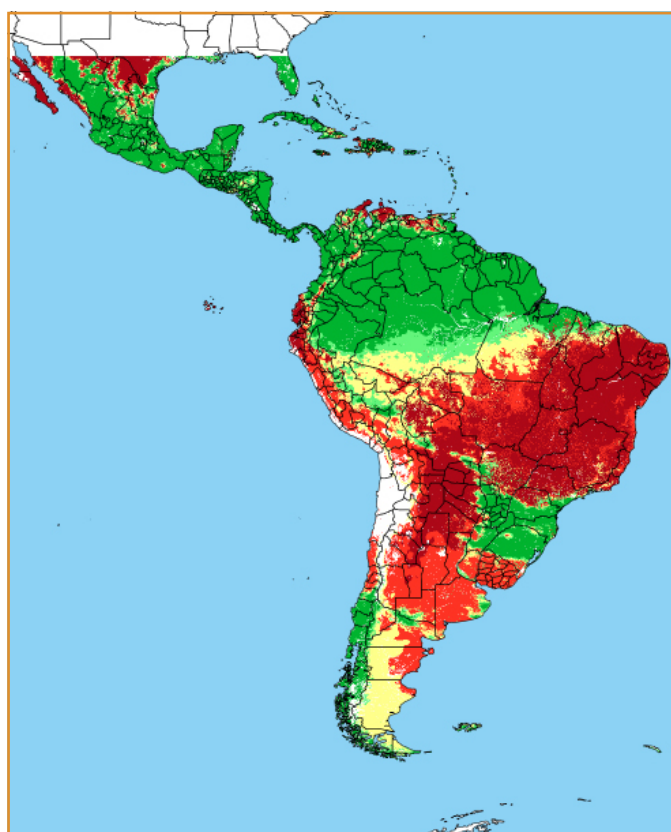

CALENDÁRIO JULIANO

domingo, 24 de junho

segunda-feira, 25 de junho

terça-feira, 26 de junho

quarta-feira, 27 de junho

quinta-feira, 28 de junho

sexta-feira, 29 de junho

sábado, 30 de junho