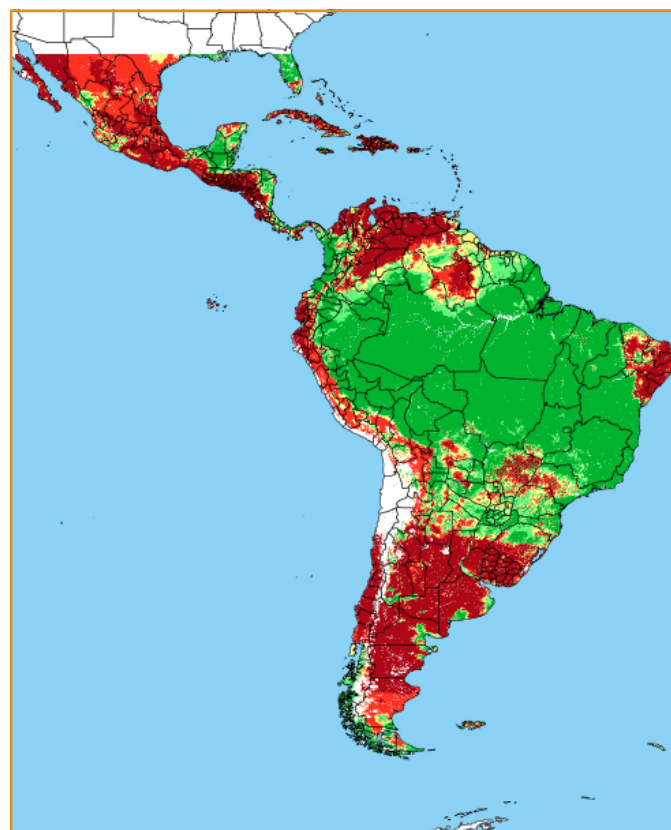

segunda-feira, 5 de fevereiro