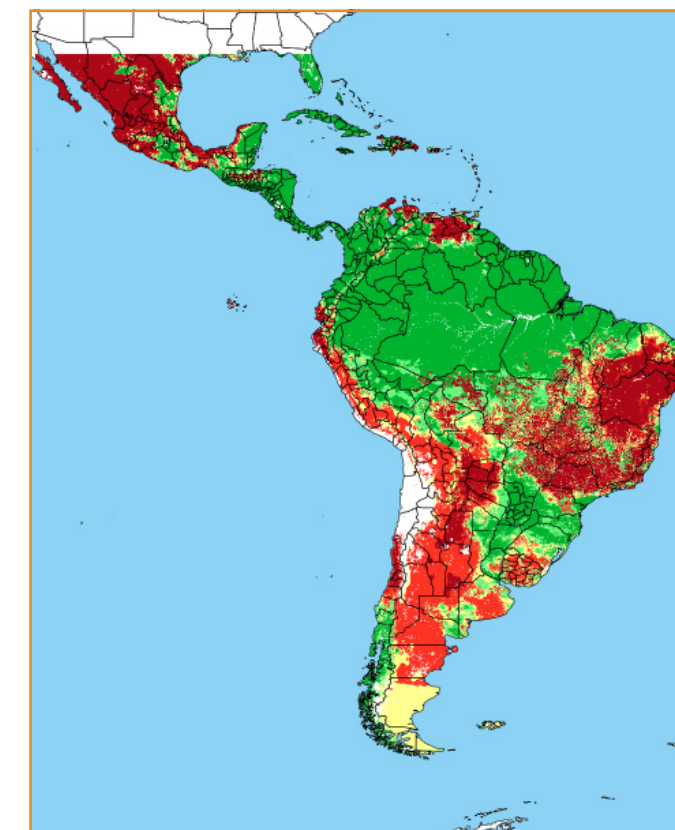

CALENDÁRIO JULIANO

domingo, 20 de maio

segunda-feira, 21 de maio

terça-feira, 22 de maio

quarta-feira, 23 de maio

quinta-feira, 24 de maio

sexta-feira, 25 de maio

sábado, 26 de maio