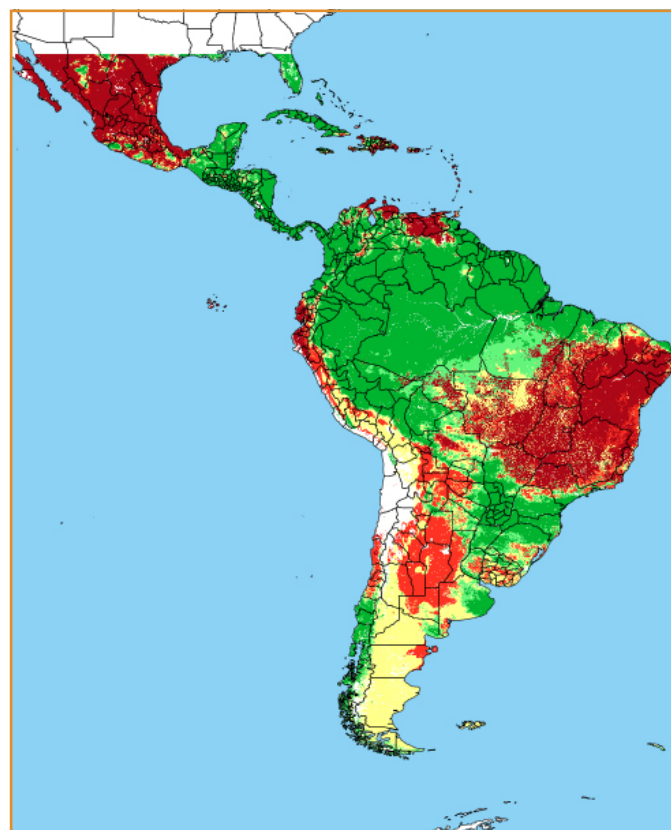

segunda-feira, 4 de junho