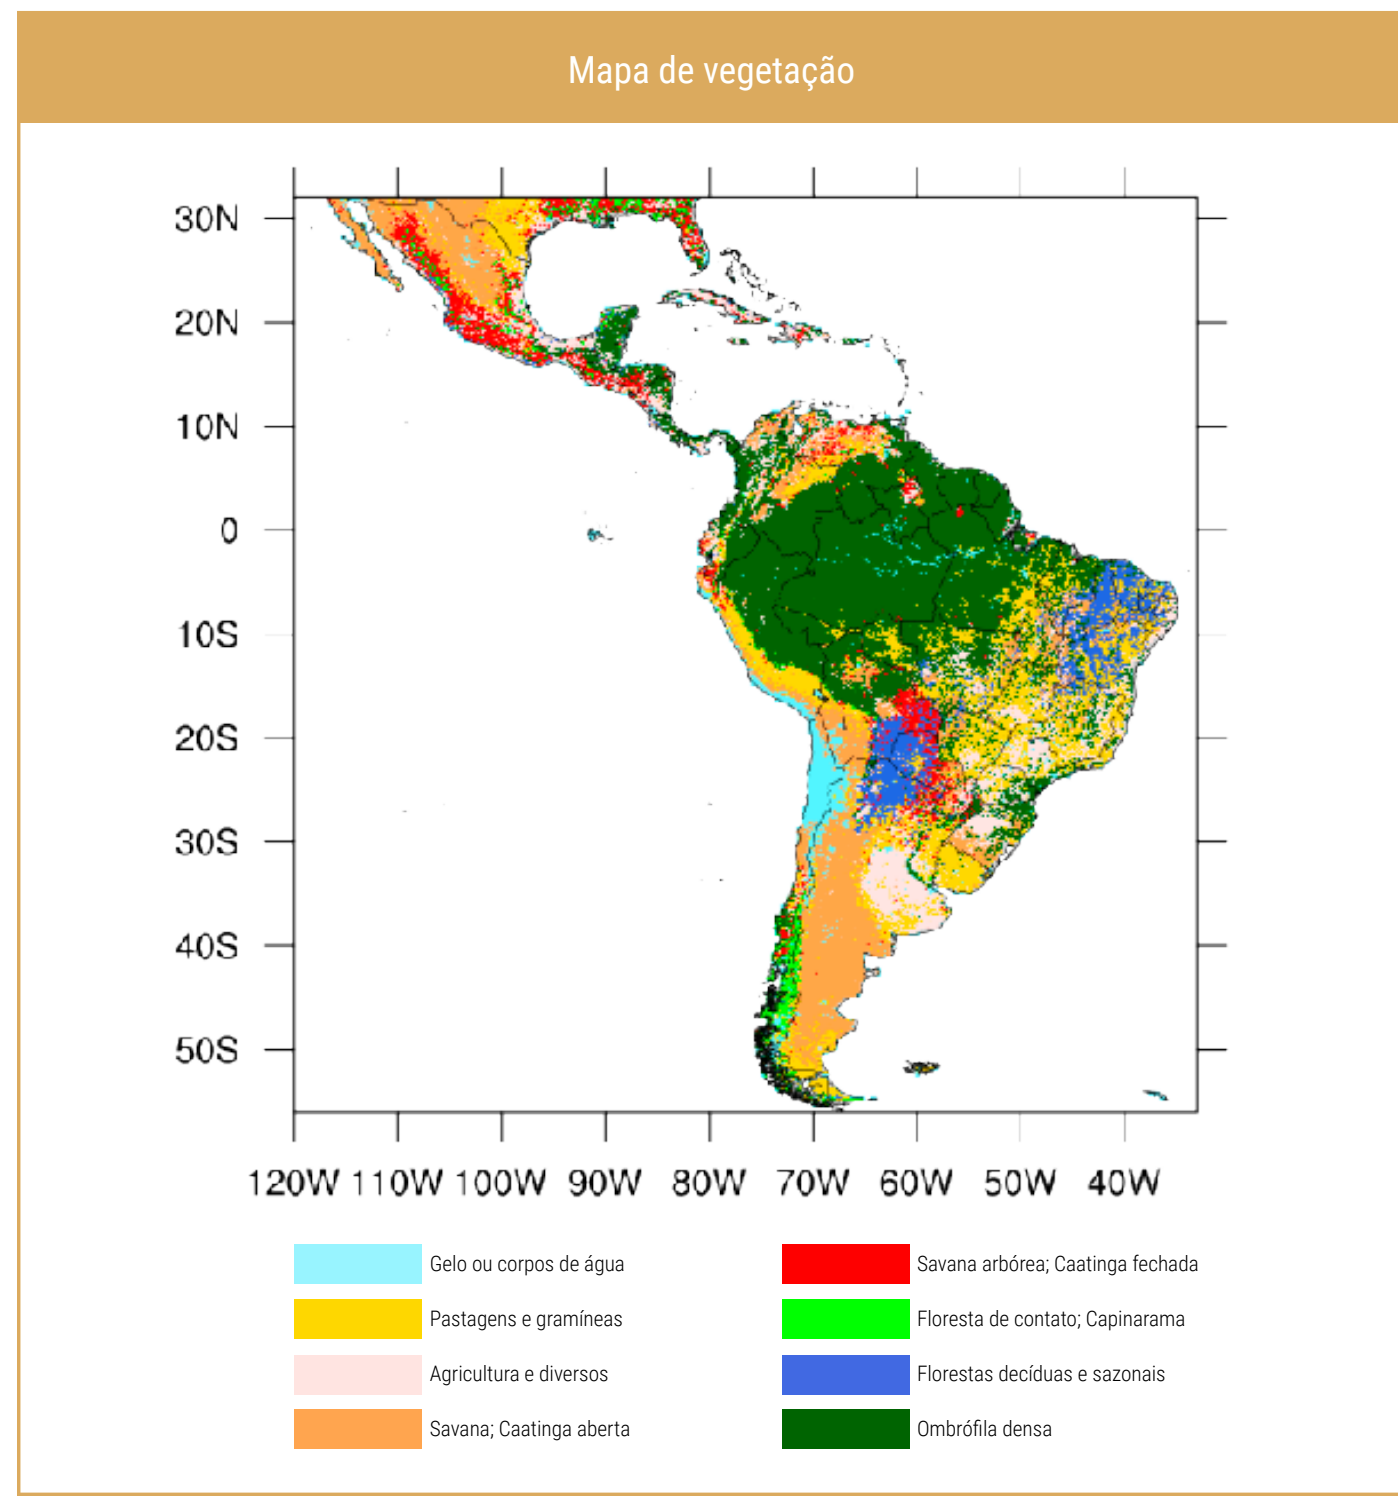

Figura 2.2 - a) Temperatura do Ar à superfície às 18UTC; b) Umidade Relativa do Ar à superfície às 18UTC.

2.3 MAPA DE VEGETAÇÃO

O mapa de tipos de vegetação (Figura 2.3) para os cálculos do RF foi adaptado do produto anual do International Geosphere-Biosphere Programme (IGBP, <http://www.igbp.net>), por sua vez gerado pela National Aeronautics and Space Administration (NASA) a partir dos mosaicos do Moderate Resolution Imaging Spectroradiometer (MODIS) com resolução espacial de 1 km do satélite AQUA (FRIEDL et al., 2010). O mapa mais atual do IGBP é referente ao 2017.