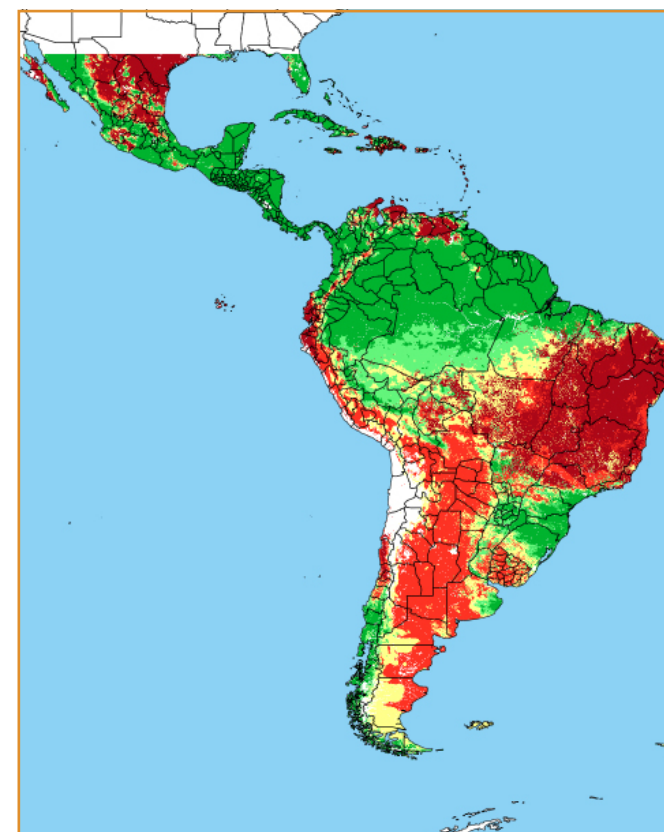

CALENDÁRIO JULIANO

domingo, 10 de junho

segunda-feira, 11 de junho

terça-feira, 12 de junho

quarta-feira, 13 de junho

quinta-feira, 14 de junho

sexta-feira, 15 de junho

sábado, 16 de junho