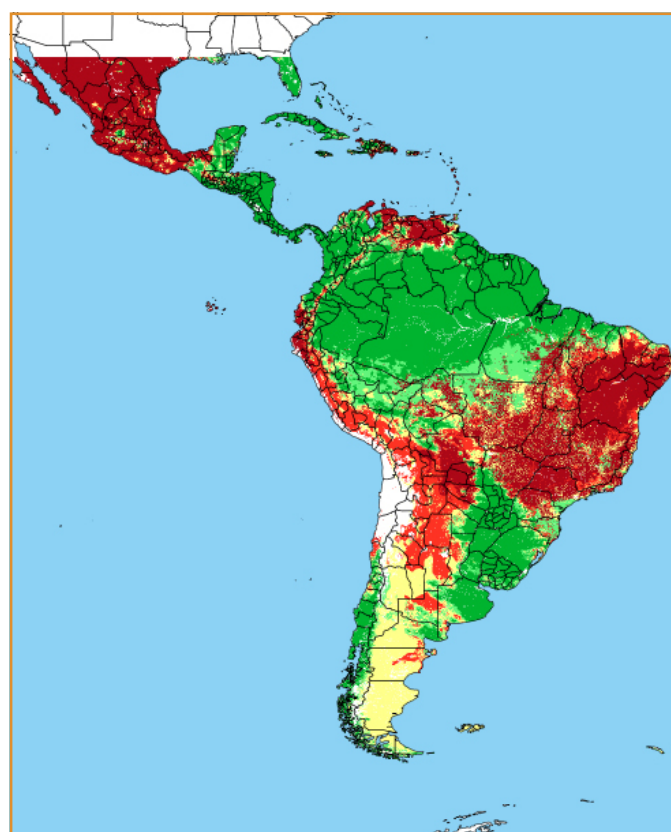

CALENDÁRIO JULIANO

domingo, 27 de maio

segunda-feira, 28 de maio

terça-feira, 29 de maio

quarta-feira, 30 de maio

quinta-feira, 31 de maio

sexta-feira, 1 de junho

sábado, 2 de junho