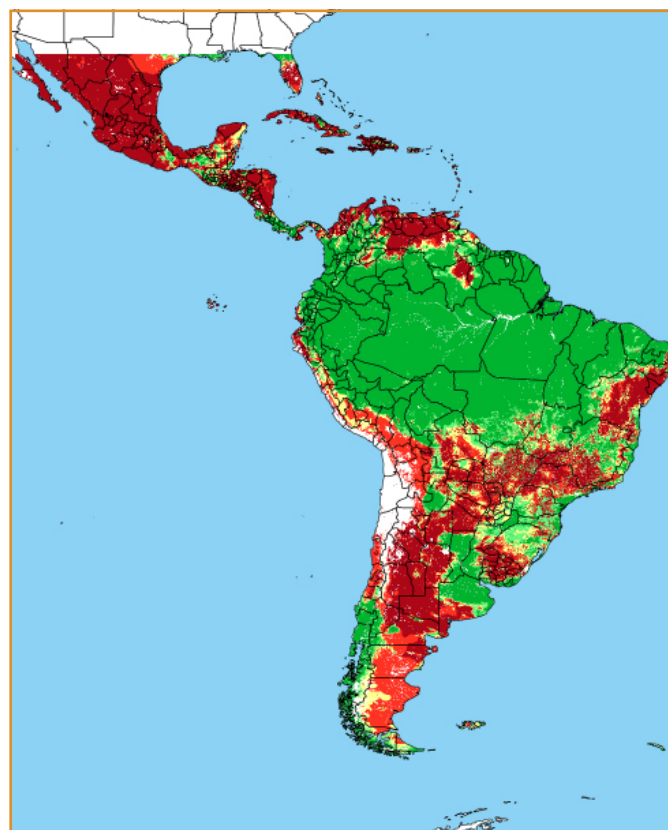

segunda-feira, 9 de abril