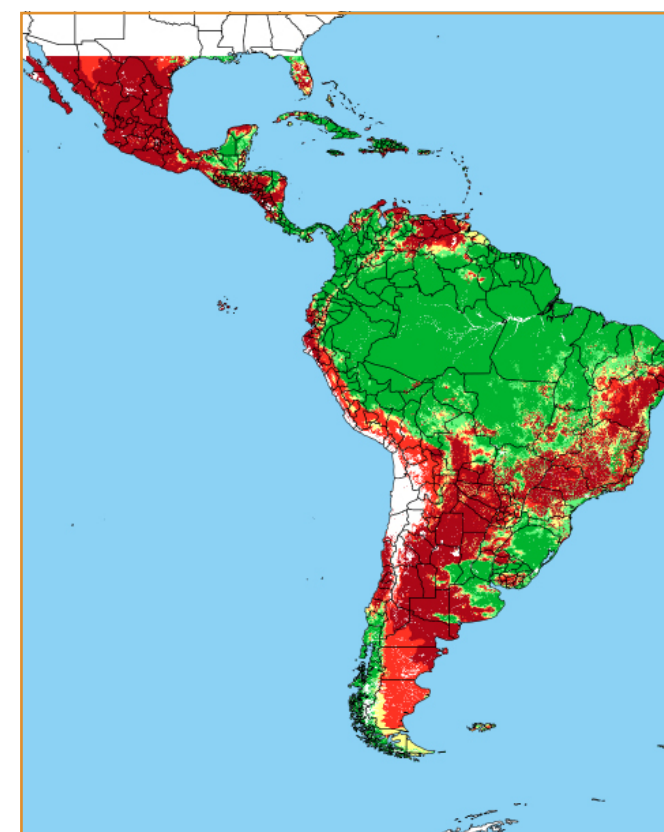

CALENDÁRIO JULIANO

domingo, 15 de abril

segunda-feira, 16 de abril

terça-feira, 17 de abril

quarta-feira, 18 de abril

quinta-feira, 19 de abril

sexta-feira, 20 de abril

sábado, 21 de abril