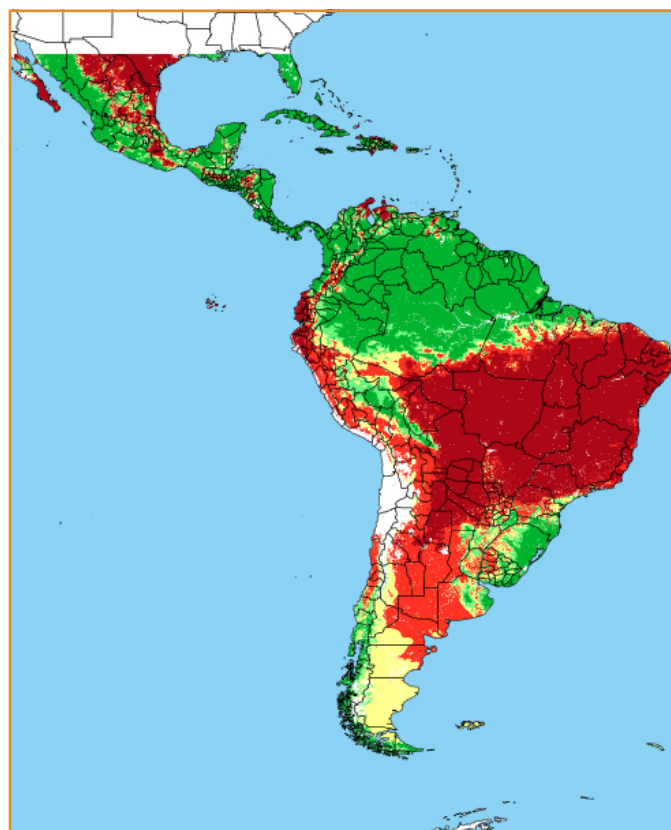

domingo, 29 de julho