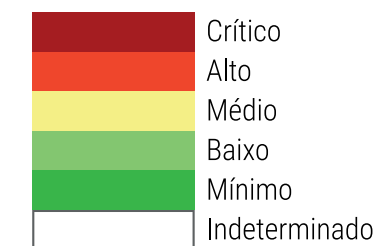

CALENDÁRIO JULIANO

domingo, 18 de novembro

segunda-feira, 19 de novembro

terça-feira, 20 de novembro

quarta-feira, 21 de novembro

quinta-feira, 22 de novembro

sexta-feira, 23 de novembro

sábado, 24 de novembro