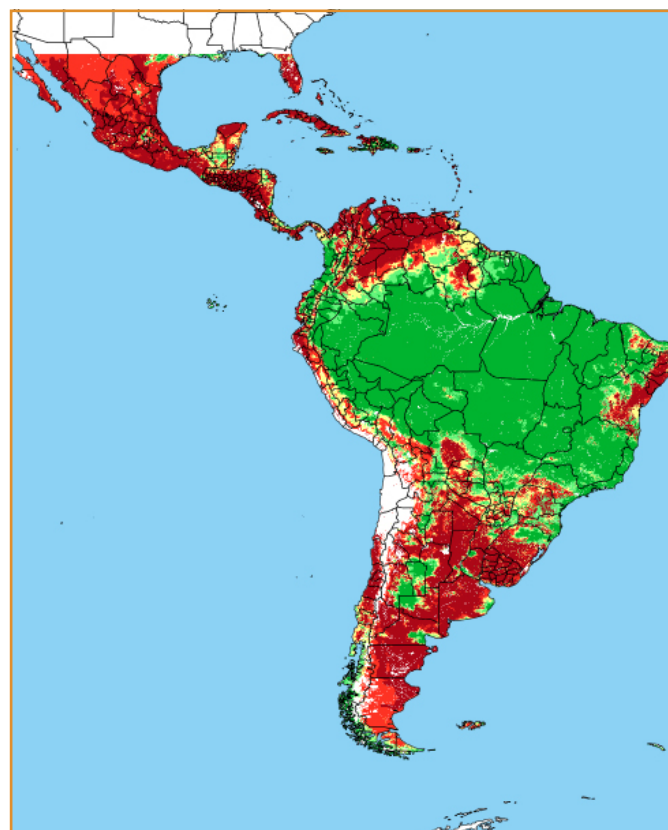

segunda-feira, 26 de fevereiro