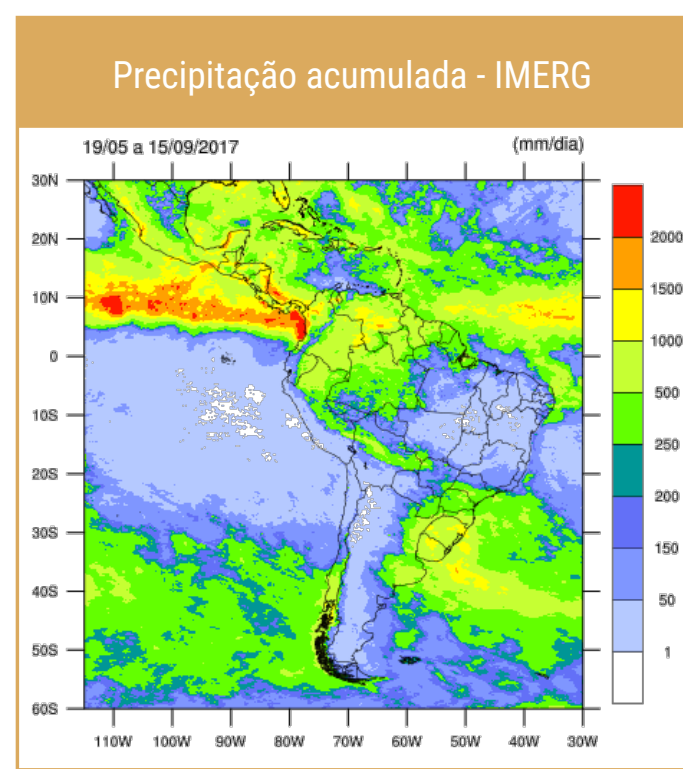

O campo de precipitação, que é a componente de maior peso do RF, é obtido na resolução espacial de 10 km a partir das estimativas de precipitação do IMERG - Integrated Multi-satellitE Retrievals for GPM (HUFFMAN et al., 2014, 2015), as quais combinam dados observacionais das estações de superfície com as medidas em micro-ondas dos atuais satélites do programa Global Precipitation Measurement (GPM, HOU et al., 2014) e dos antigos Tropical Rainfall Measuring Mission (TRMM, VILA et al., 2008). As estimativas IMERG são particularmente indicadas nas áreas com baixa densidade de estações de superfície, como por exemplo, na Amazônia. Exemplo desse campo pode ser observado na Figura 2.1.

Figura 2.1 - Precipitação acumulada para 120 dias (19 de maio a 15 de setembro de 2017) obtida do IMERG. Estes campos são produzidos diariamente para períodos de 1 a 120 dias anteriores em relação ao dia do cálculo.