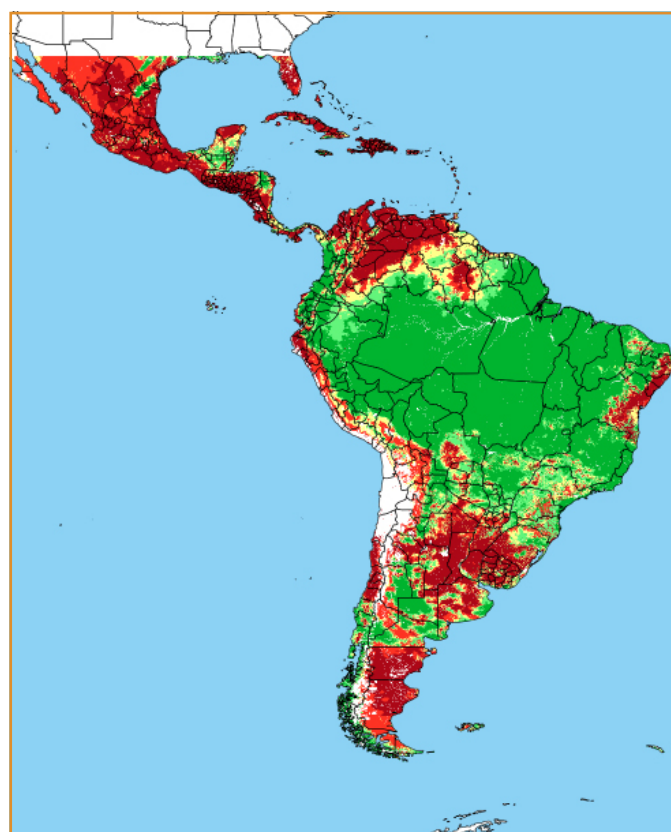

CALENDÁRIO JULIANO

domingo, 18 de fevereiro

segunda-feira, 19 de fevereiro

terça-feira, 20 de fevereiro

quarta-feira, 21 de fevereiro

quinta-feira, 22 de fevereiro

sexta-feira, 23 de fevereiro

sábado, 24 de fevereiro