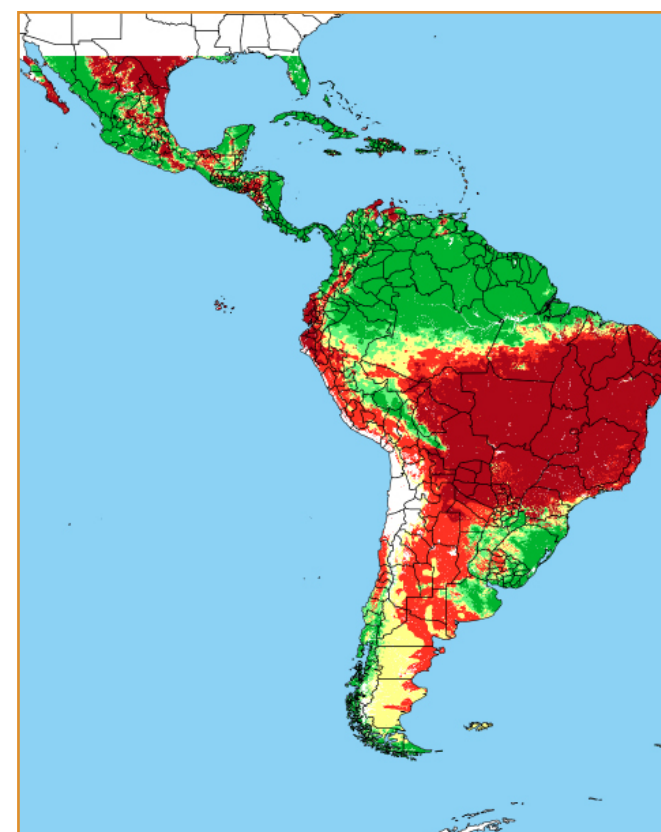

CALENDÁRIO JULIANO

domingo, 22 de julho

segunda-feira, 23 de julho

terça-feira, 24 de julho

quarta-feira, 25 de julho

quinta-feira, 26 de julho

sexta-feira, 27 de julho

sábado, 28 de julho