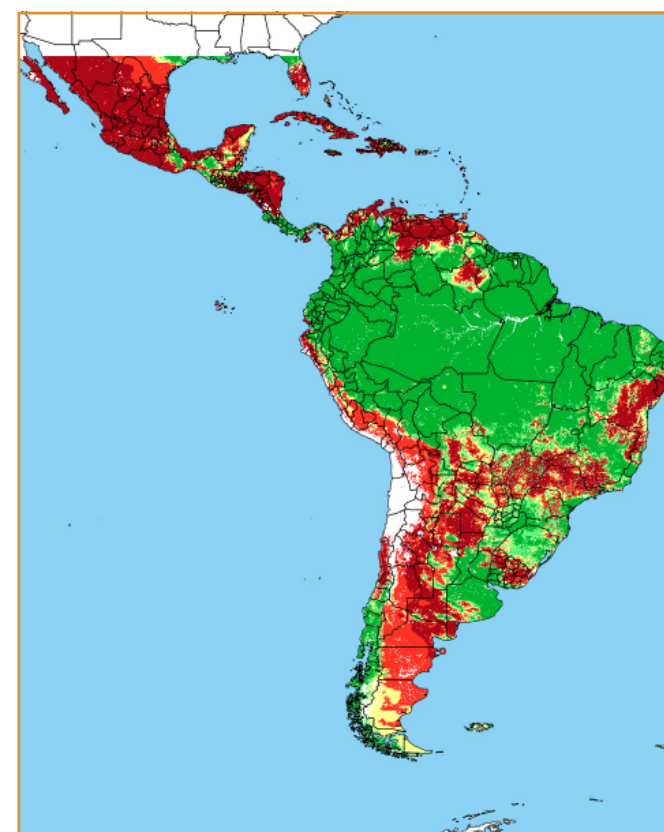

CALENDÁRIO JULIANO

domingo, 1 de abril

segunda-feira, 2 de abril

terça-feira, 3 de abril

quarta-feira, 4 de abril

quinta-feira, 5 de abril

sexta-feira, 6 de abril

sábado, 7 de abril