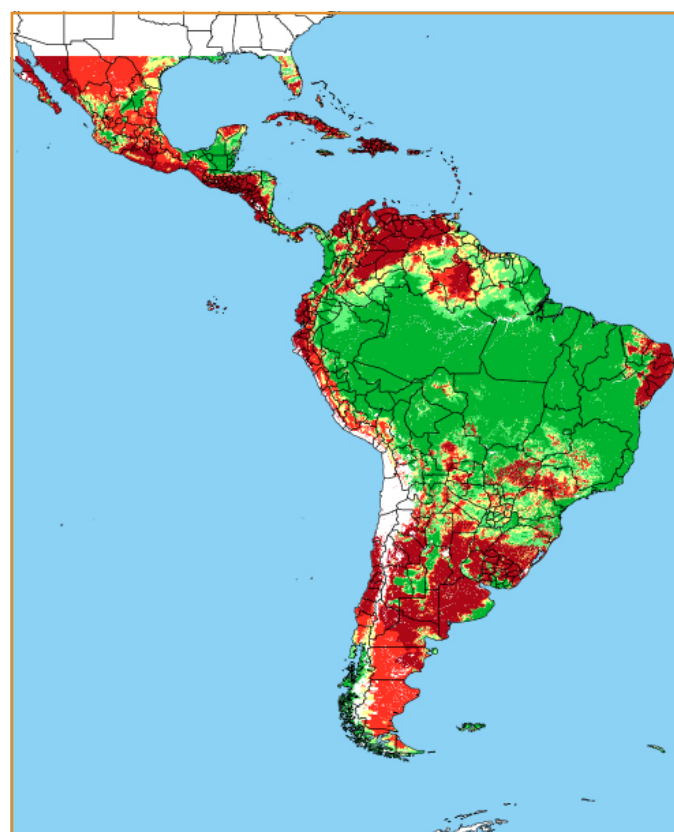

CALENDÁRIO JULIANO

domingo, 4 de fevereiro

segunda-feira, 5 de fevereiro

terça-feira, 6 de fevereiro

quarta-feira, 7 de fevereiro

quinta-feira, 8 de fevereiro

sexta-feira, 9 de fevereiro

sábado, 10 de fevereiro