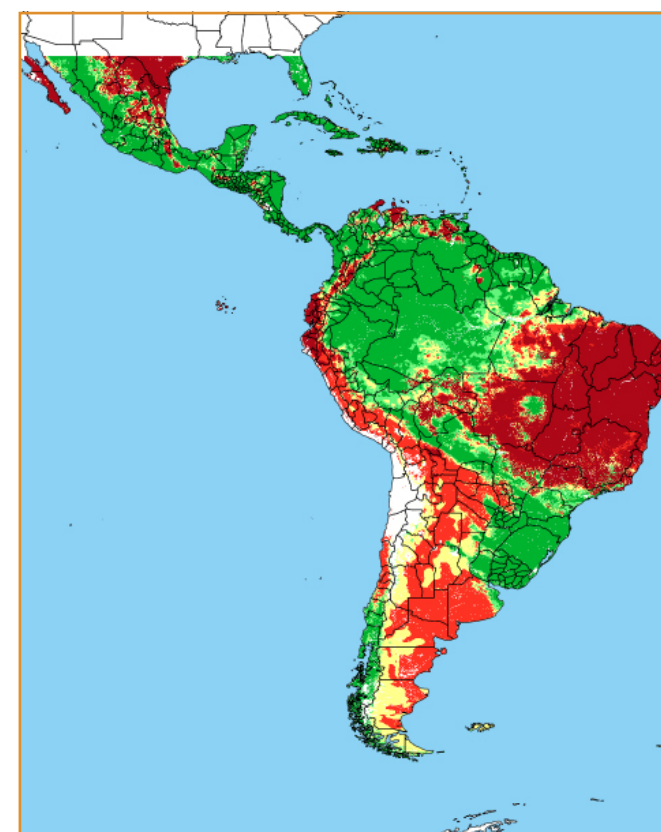

CALENDÁRIO JULIANO

domingo, 26 de agosto

segunda-feira, 27 de agosto

terça-feira, 28 de agosto

quarta-feira, 29 de agosto

quinta-feira, 30 de agosto

sexta-feira, 31 de agosto

sábado, 1 de setembro