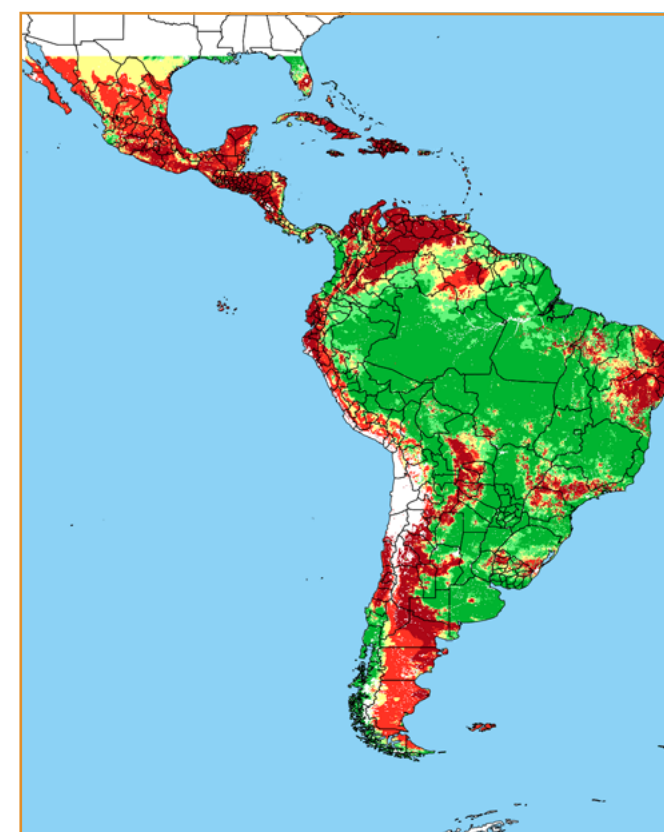

CALENDÁRIO JULIANO

domingo, 23 de dezembro

segunda-feira, 24 de dezembro

terça-feira, 25 de dezembro

quarta-feira, 26 de dezembro

quinta-feira, 27 de dezembro

sexta-feira, 28 de dezembro

sábado, 29 de dezembro