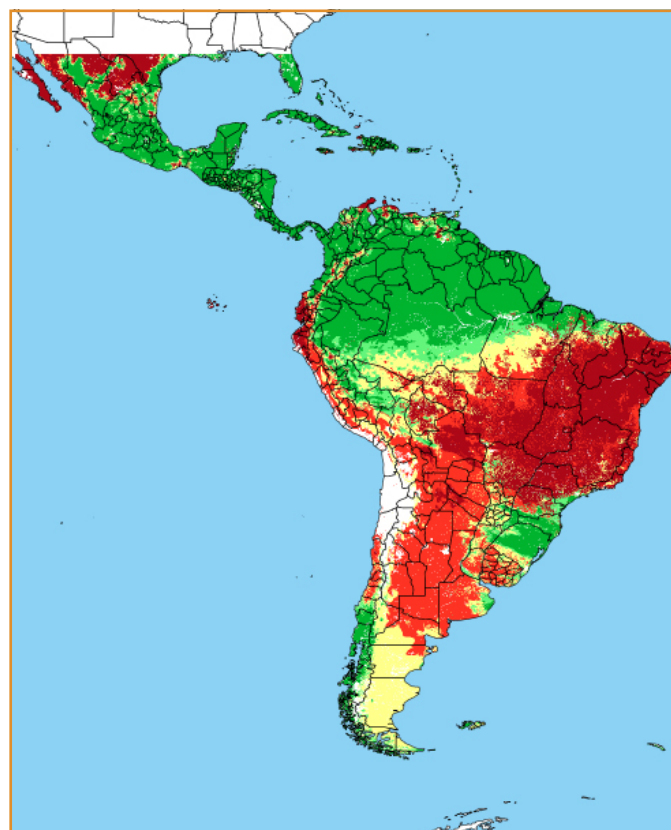

segunda-feira, 25 de junho