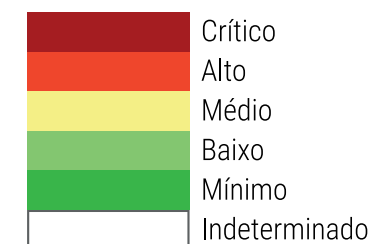

CALENDÁRIO JULIANO

domingo, 25 de março

segunda-feira, 26 de março

terça-feira, 27 de março

quarta-feira, 28 de março

quinta-feira, 29 de março

sexta-feira, 30 de março

sábado, 31 de março