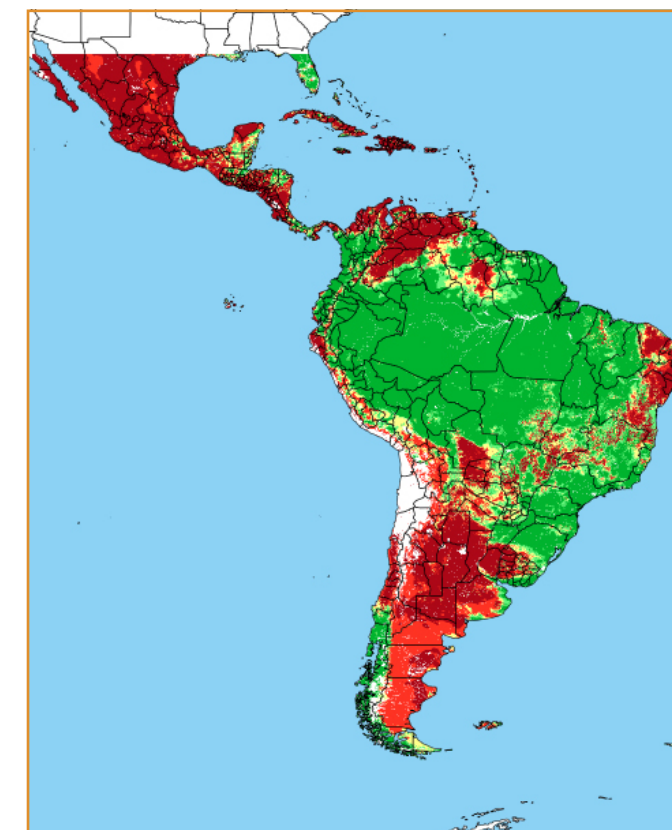

CALENDÁRIO JULIANO

domingo, 18 de março

segunda-feira, 19 de março

terça-feira, 20 de março

quarta-feira, 21 de março

quinta-feira, 22 de março

sexta-feira, 23 de março

sábado, 24 de março