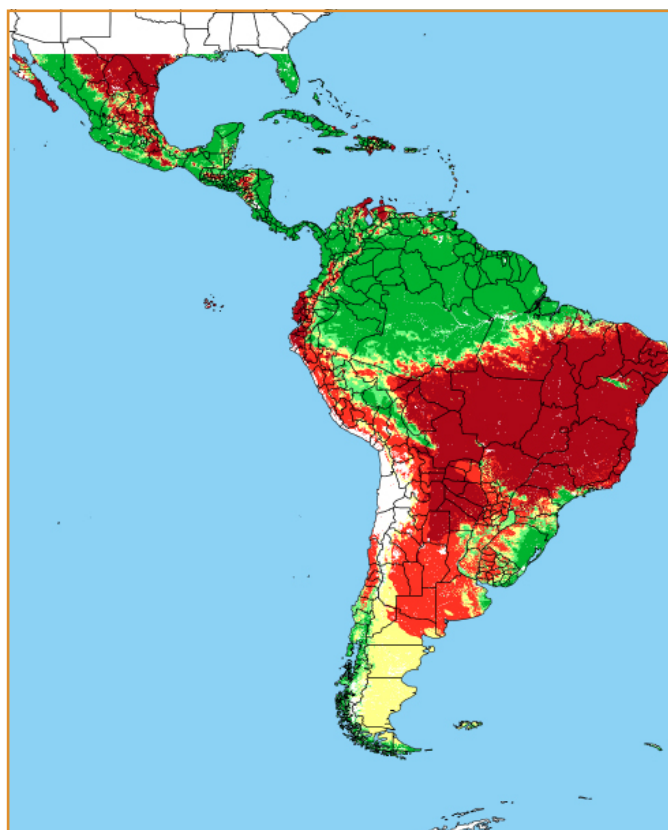

segunda-feira, 30 de julho