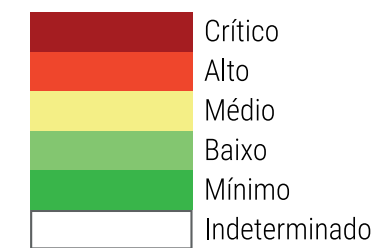

CALENDÁRIO JULIANO

domingo, 23 de dezembro

segunda-feira, 24 de dezembro

terça-feira, 25 de dezembro

quarta-feira, 26 de dezembro

quinta-feira, 27 de dezembro

sexta-feira, 28 de dezembro

sábado, 29 de dezembro