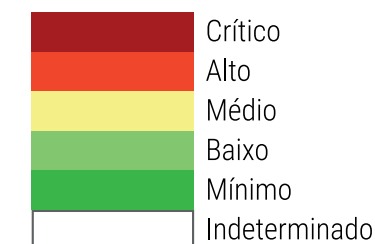

CALENDÁRIO JULIANO

domingo, 29 de julho

segunda-feira, 30 de julho

terça-feira, 31 de julho

quarta-feira, 1 de agosto

quinta-feira, 2 de agosto

sexta-feira, 3 de agosto

sábado, 4 de agosto