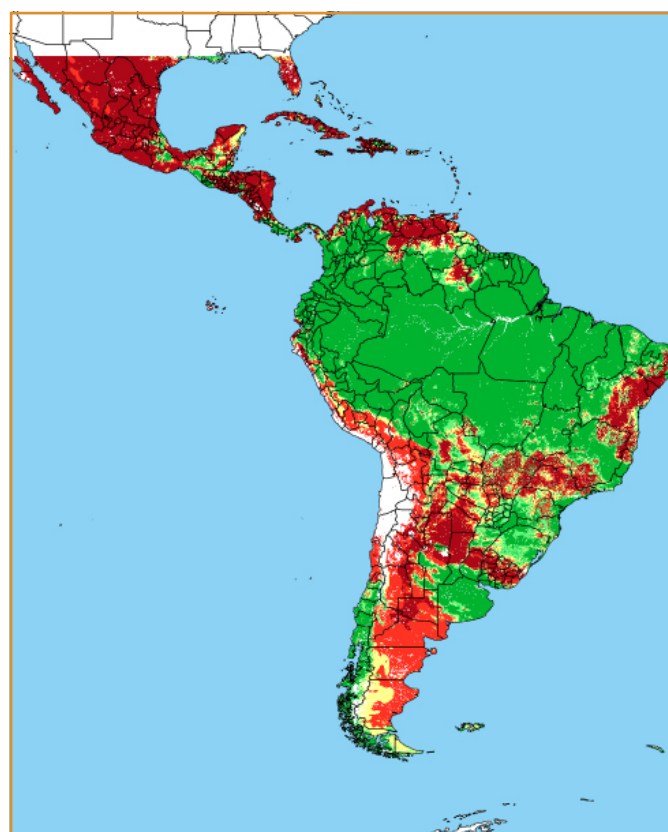

CALENDÁRIO JULIANO

domingo, 1 de abril

segunda-feira, 2 de abril

terça-feira, 3 de abril

quarta-feira, 4 de abril

quinta-feira, 5 de abril

sexta-feira, 6 de abril

sábado, 7 de abril