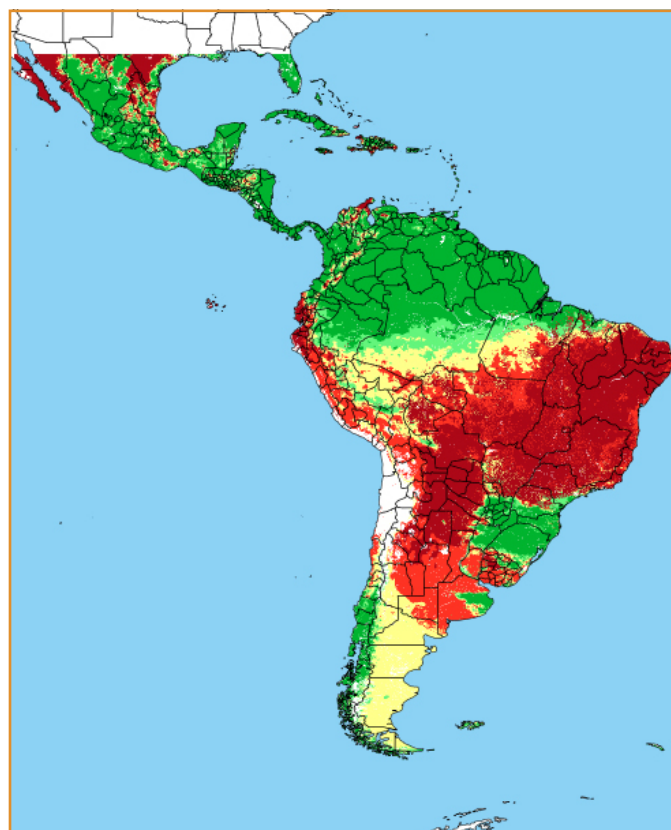

domingo, 1 de julho