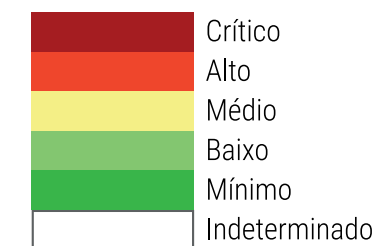

JANEIRO / 2018

D	S	T	Q	Q	S	S
	1	2	3	4	5	6
7	8	9	10	11	12	13
14	15	16	17	18	19	20
21	22	23	24	25	26	27
28	29	30	31