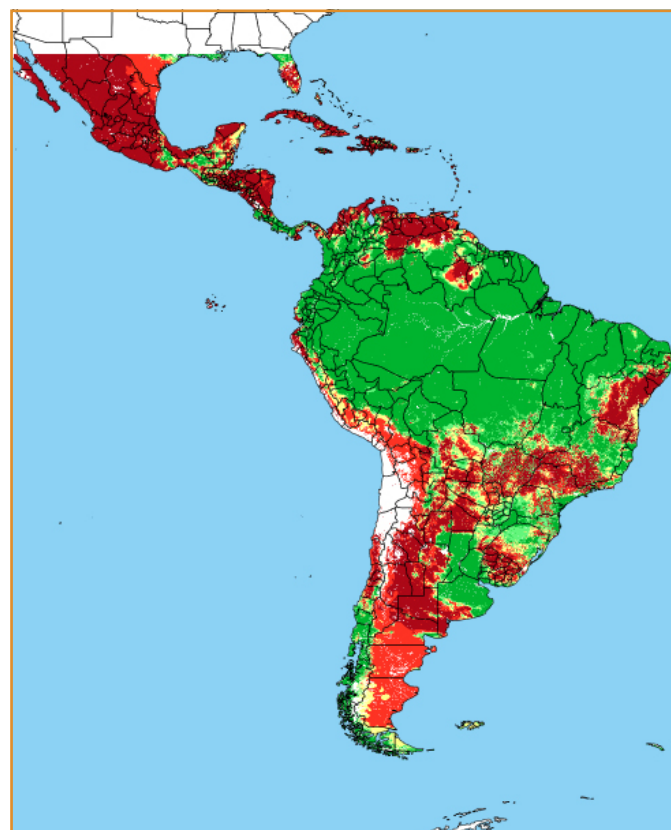

domingo, 8 de abril