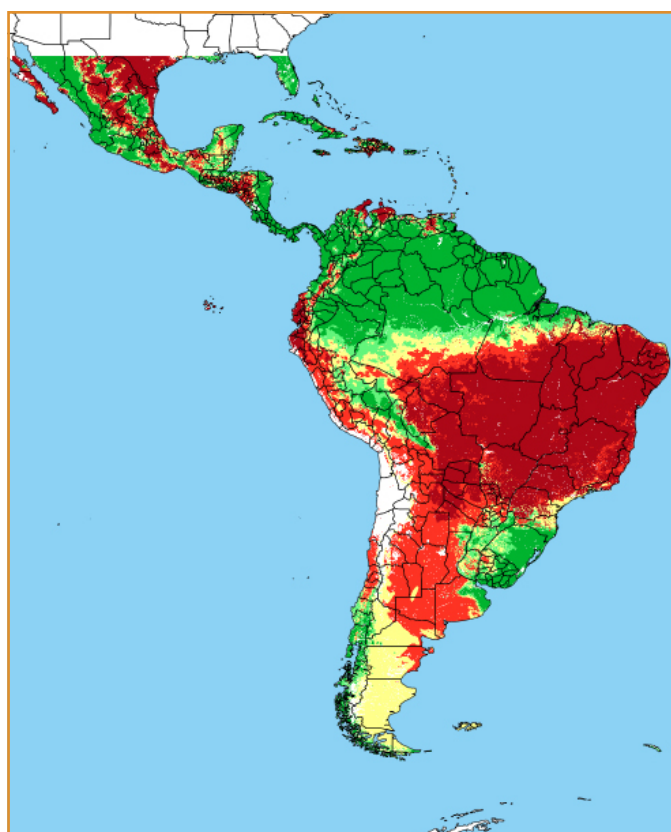

CALENDÁRIO JULIANO

domingo, 22 de julho

segunda-feira, 23 de julho

terça-feira, 24 de julho

quarta-feira, 25 de julho

quinta-feira, 26 de julho

sexta-feira, 27 de julho

sábado, 28 de julho