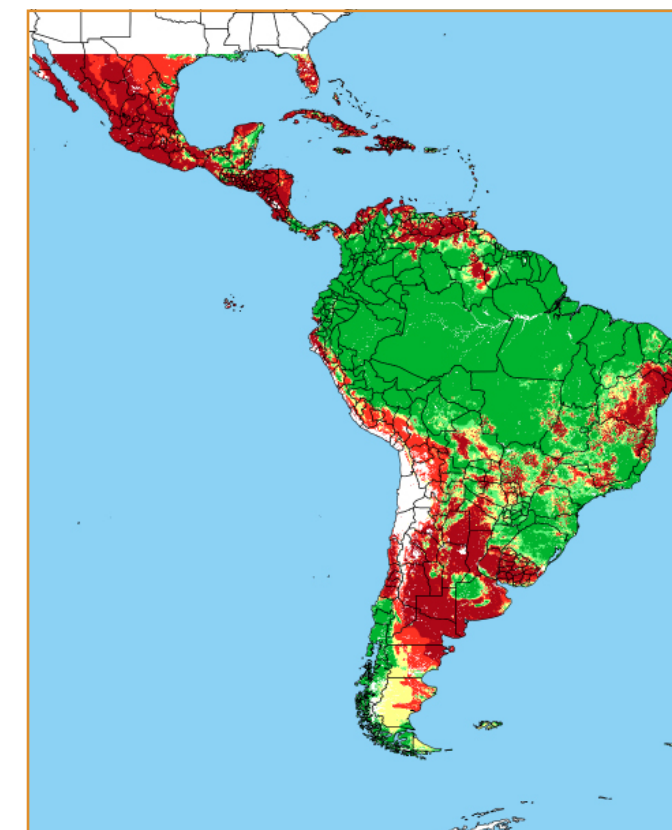

CALENDÁRIO JULIANO

domingo, 1 de abril

segunda-feira, 2 de abril

terça-feira, 3 de abril

quarta-feira, 4 de abril

quinta-feira, 5 de abril

sexta-feira, 6 de abril

sábado, 7 de abril