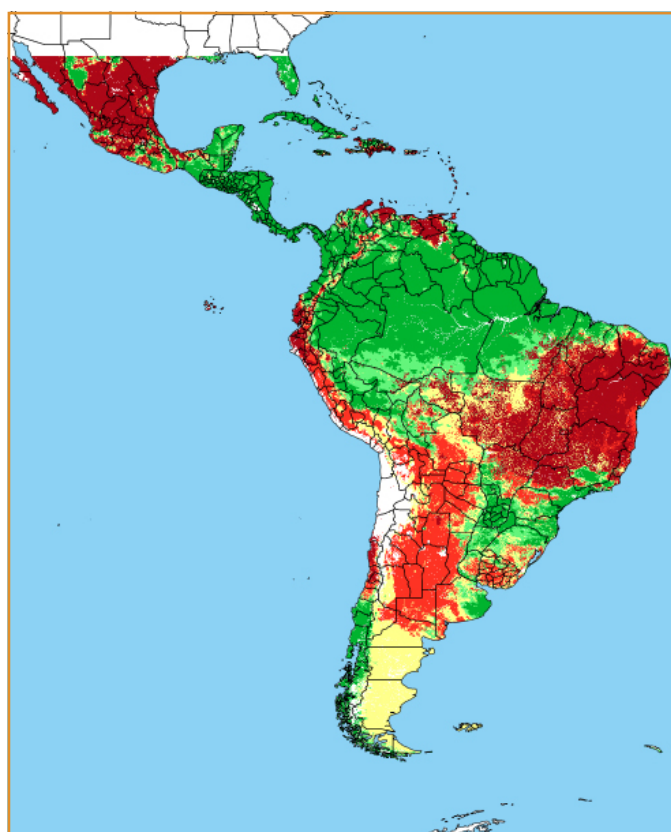

CALENDÁRIO JULIANO

domingo, 3 de junho

segunda-feira, 4 de junho

terça-feira, 5 de junho

quarta-feira, 6 de junho

quinta-feira, 7 de junho

sexta-feira, 8 de junho

sábado, 9 de junho