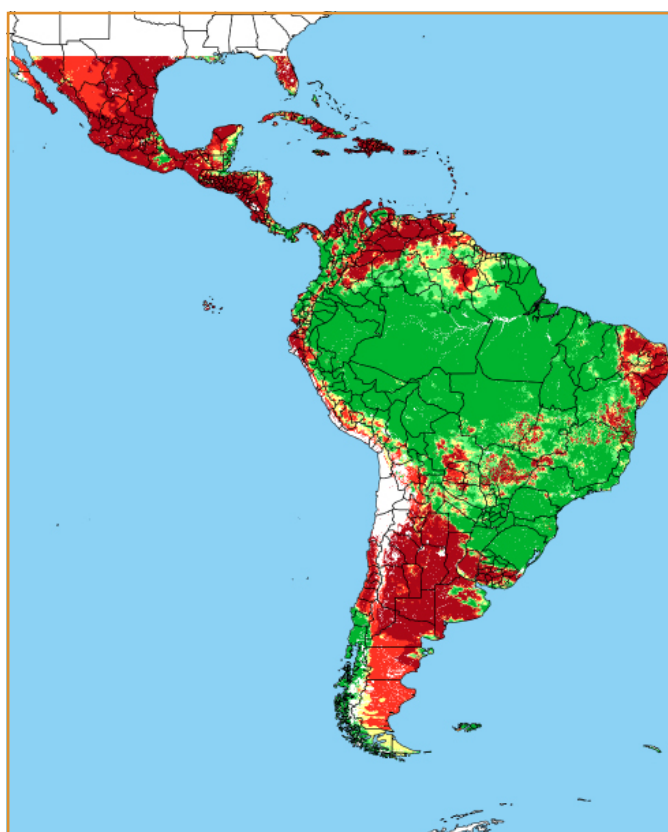

CALENDÁRIO JULIANO

domingo, 11 de março

segunda-feira, 12 de março

terça-feira, 13 de março

quarta-feira, 14 de março

quinta-feira, 15 de março

sexta-feira, 16 de março

sábado, 17 de março