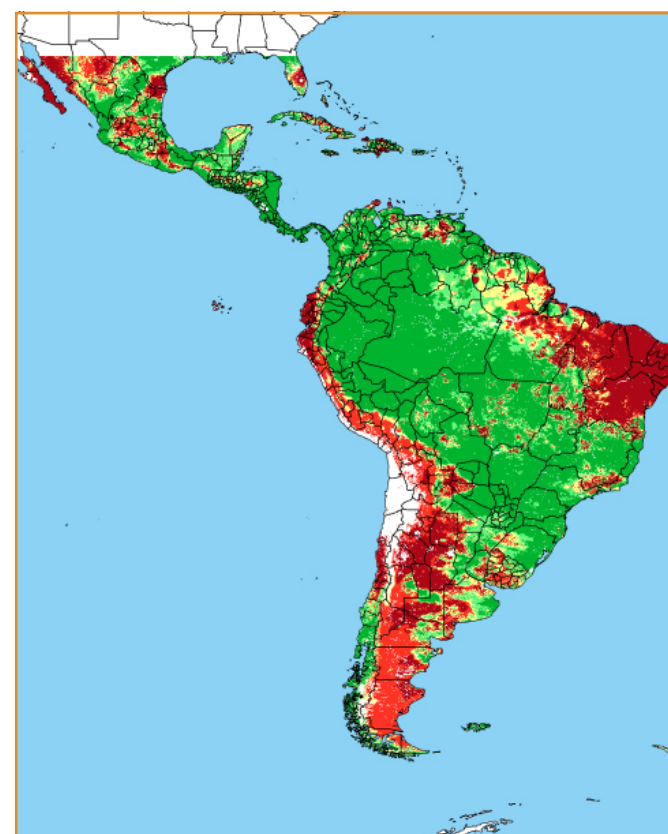

CALENDÁRIO JULIANO

domingo, 21 de outubro

segunda-feira, 22 de outubro

terça-feira, 23 de outubro

quarta-feira, 24 de outubro

quinta-feira, 25 de outubro

sexta-feira, 26 de outubro

sábado, 27 de outubro