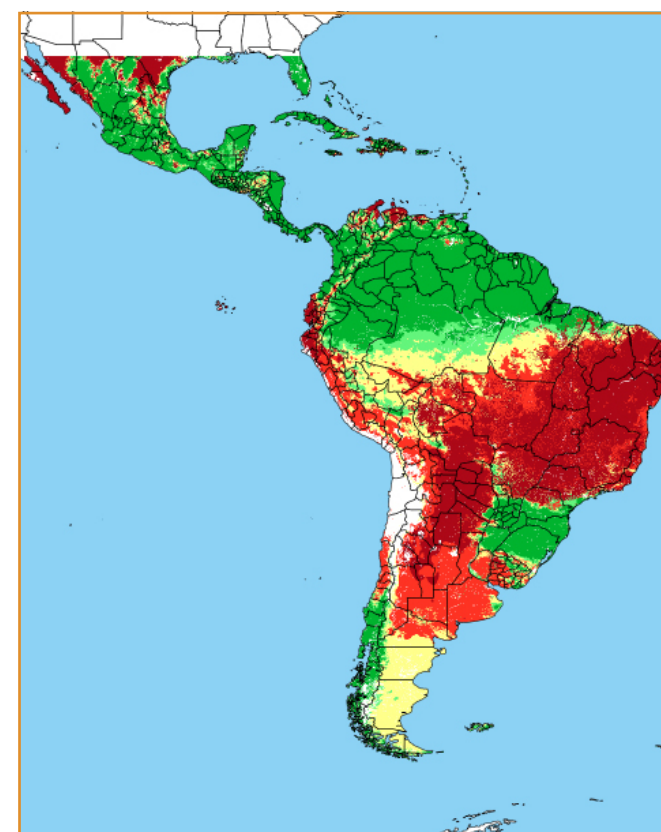

CALENDÁRIO JULIANO

domingo, 24 de junho

segunda-feira, 25 de junho

terça-feira, 26 de junho

quarta-feira, 27 de junho

quinta-feira, 28 de junho

sexta-feira, 29 de junho

sábado, 30 de junho