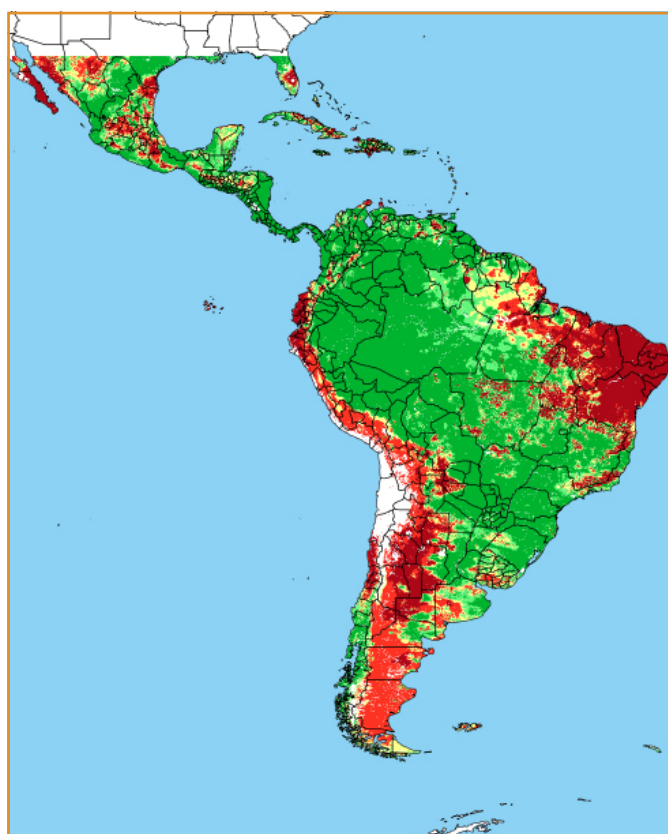

CALENDÁRIO JULIANO

domingo, 21 de outubro

segunda-feira, 22 de outubro

terça-feira, 23 de outubro

quarta-feira, 24 de outubro

quinta-feira, 25 de outubro

sexta-feira, 26 de outubro

sábado, 27 de outubro