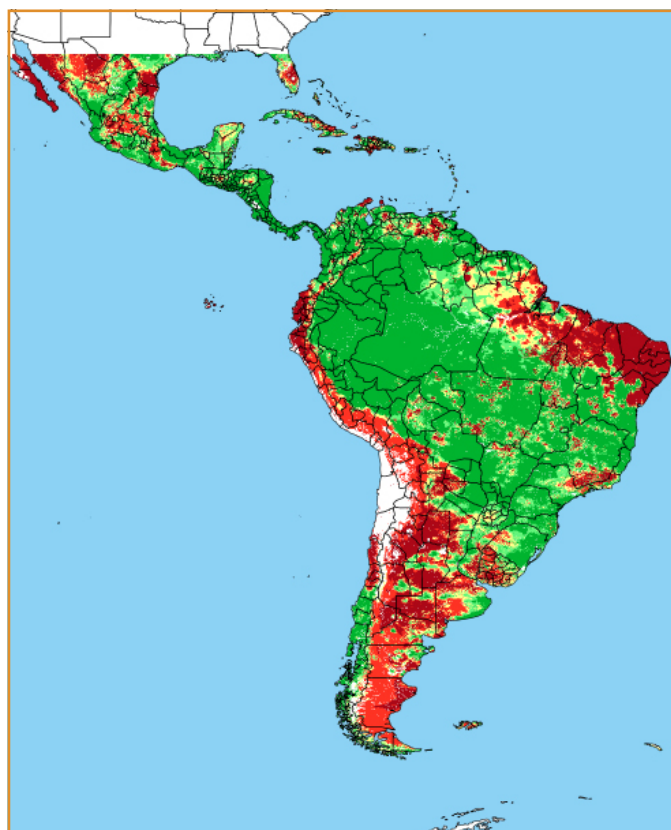

domingo, 28 de outubro