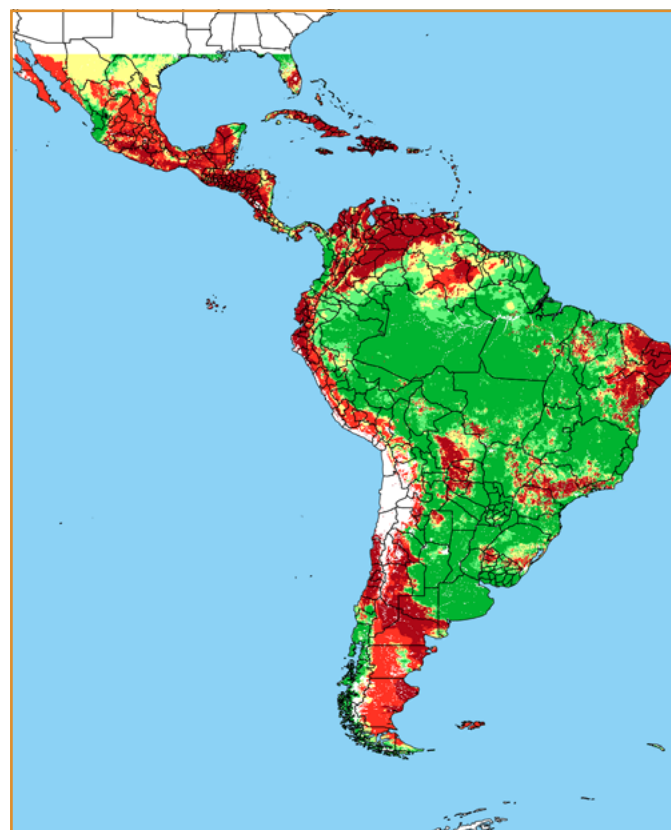

domingo, 30 de dezembro