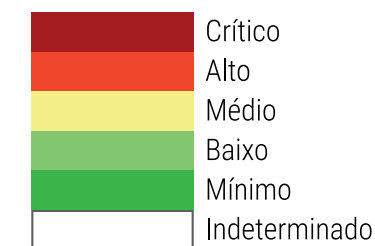

CALENDÁRIO JULIANO

domingo, 22 de abril

segunda-feira, 23 de abril

terça-feira, 24 de abril

quarta-feira, 25 de abril

quinta-feira, 26 de abril

sexta-feira, 27 de abril

sábado, 28 de abril