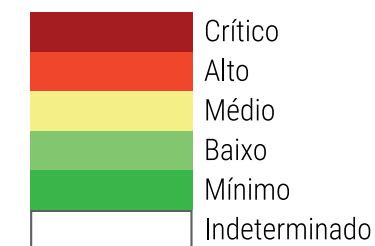

CALENDÁRIO JULIANO

domingo, 16 de dezembro

segunda-feira, 17 de dezembro

terça-feira, 18 de dezembro

quarta-feira, 19 de dezembro

quinta-feira, 20 de dezembro

sexta-feira, 21 de dezembro

sábado, 22 de dezembro