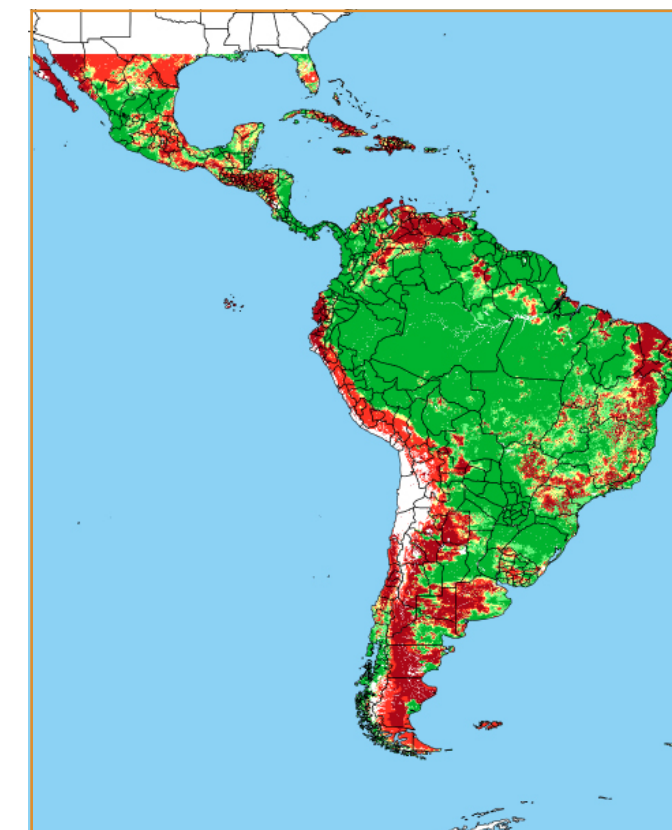

CALENDÁRIO JULIANO

domingo, 25 de novembro

segunda-feira, 26 de novembro

terça-feira, 27 de novembro

quarta-feira, 28 de novembro

quinta-feira, 29 de novembro

sexta-feira, 30 de novembro

sábado, 1 de dezembro