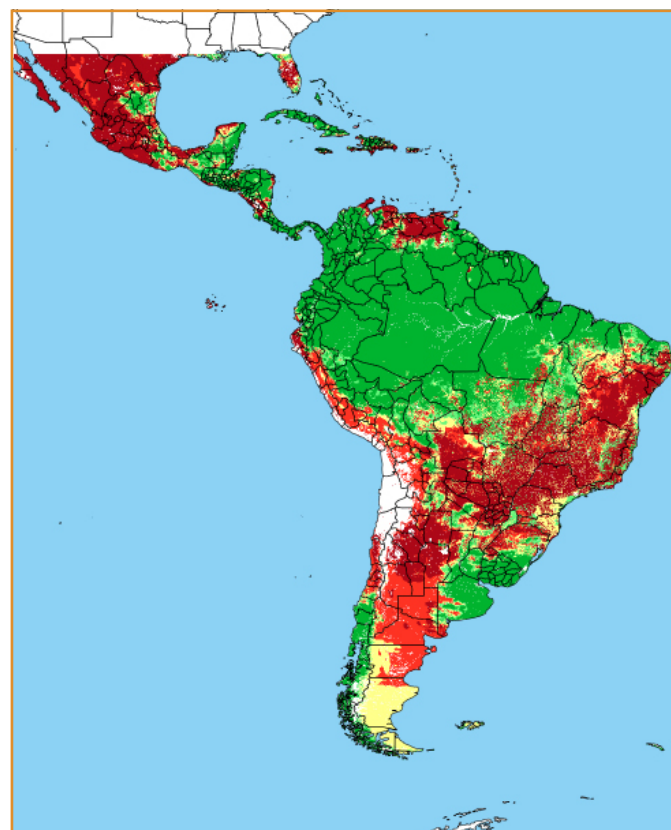

domingo, 29 de abril