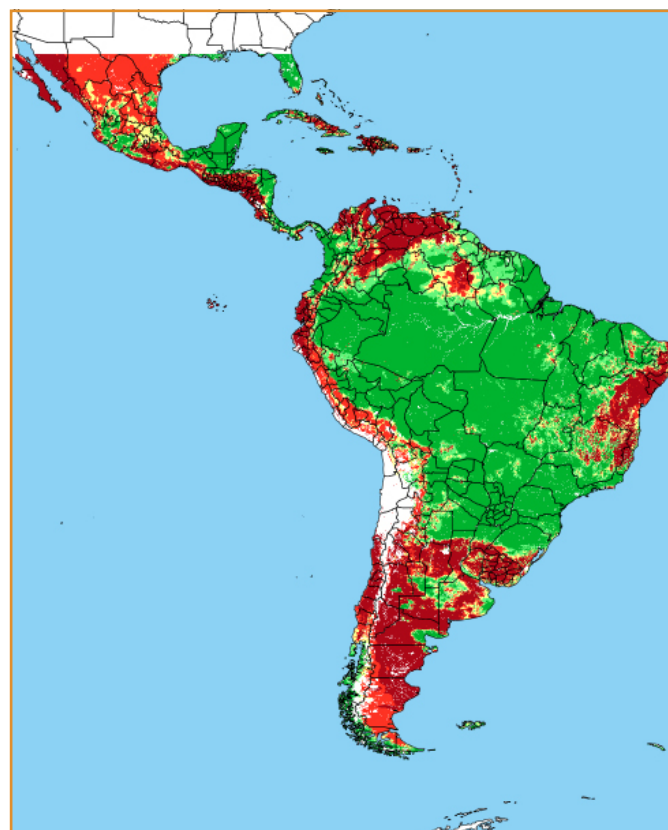

segunda-feira, 29 de janeiro