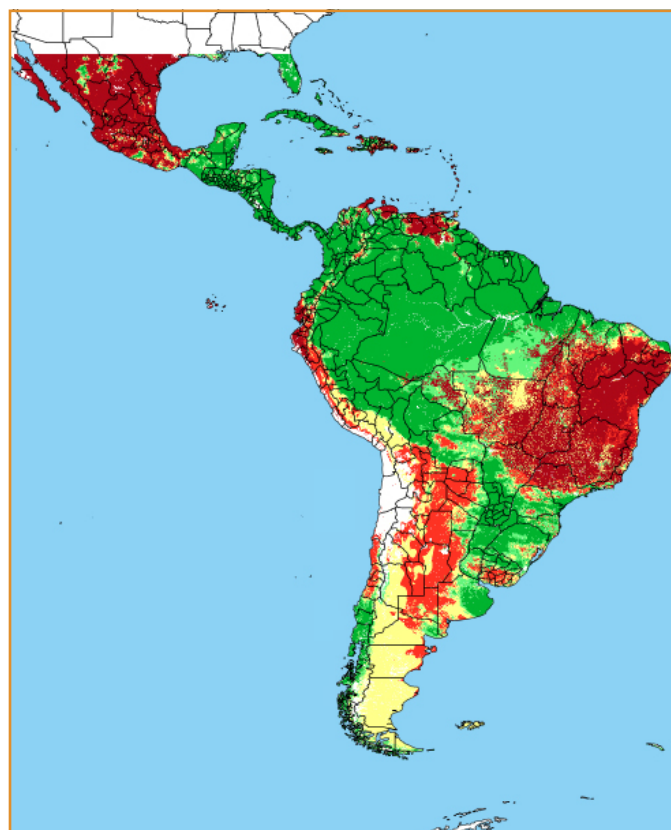

domingo, 3 de junho