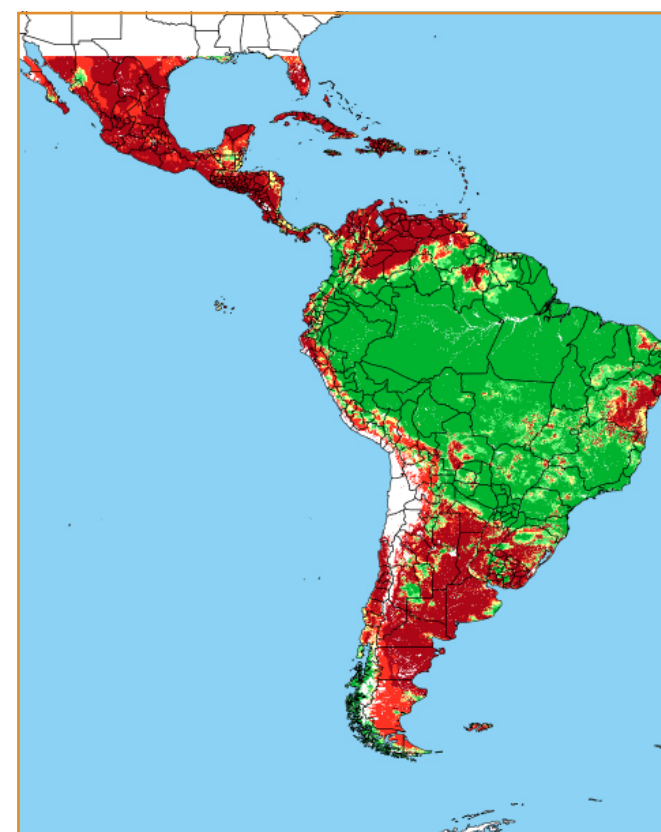

CALENDÁRIO JULIANO

domingo, 25 de fevereiro

segunda-feira, 26 de fevereiro

terça-feira, 27 de fevereiro

quarta-feira, 28 de fevereiro

quinta-feira, 1 de março

sexta-feira, 2 de março

sábado, 3 de março