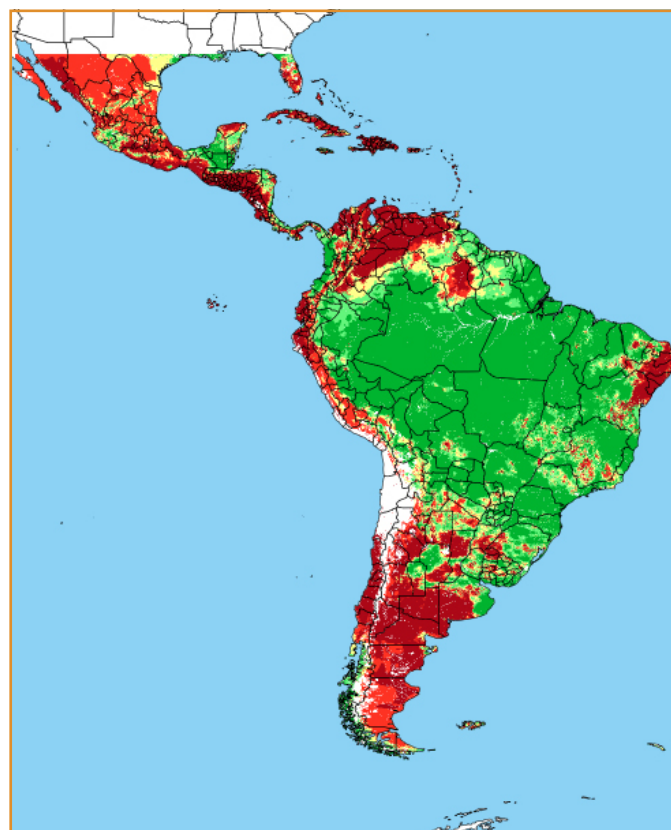

segunda-feira, 12 de fevereiro