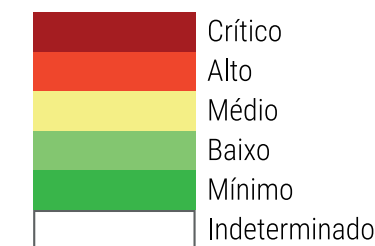

CALENDÁRIO JULIANO

domingo, 25 de novembro

segunda-feira, 26 de novembro

terça-feira, 27 de novembro

quarta-feira, 28 de novembro

quinta-feira, 29 de novembro

sexta-feira, 30 de novembro

sábado, 1 de dezembro