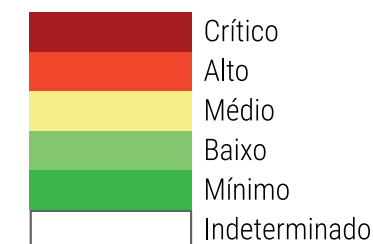

CALENDÁRIO JULIANO

domingo, 8 de julho

segunda-feira, 9 de julho

terça-feira, 10 de julho

quarta-feira, 11 de julho

quinta-feira, 12 de julho

sexta-feira, 13 de julho

sábado, 14 de julho