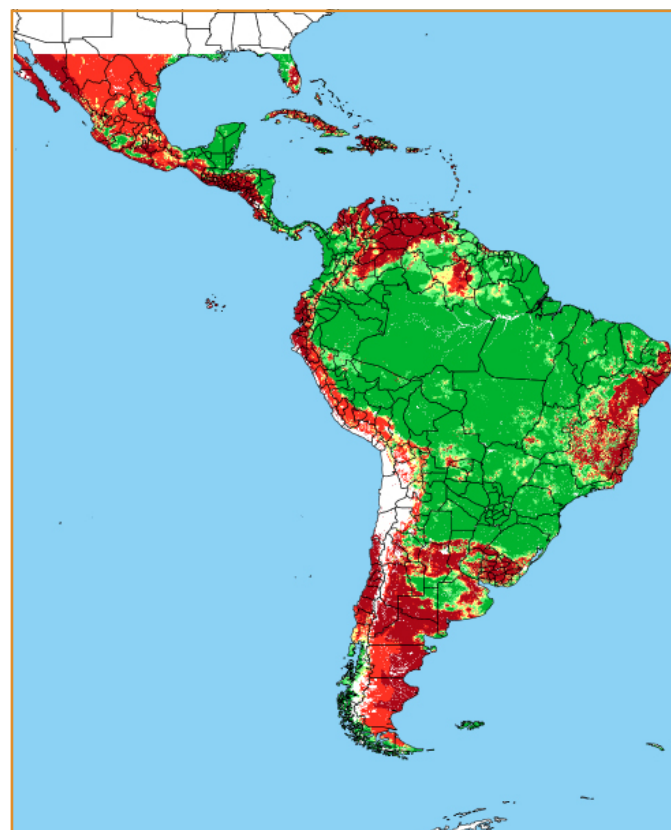

domingo, 28 de janeiro