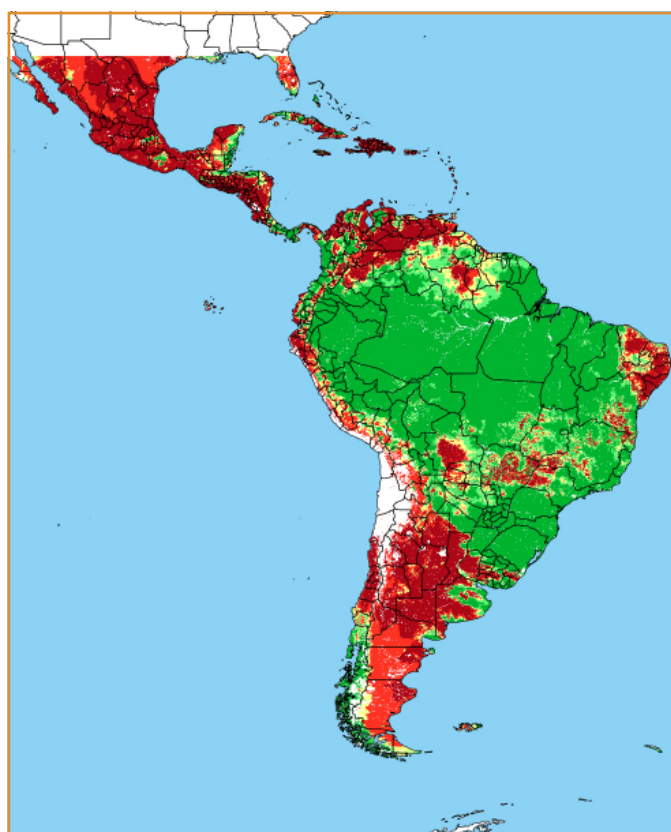

CALENDÁRIO JULIANO

domingo, 11 de março

segunda-feira, 12 de março

terça-feira, 13 de março

quarta-feira, 14 de março

quinta-feira, 15 de março

sexta-feira, 16 de março

sábado, 17 de março