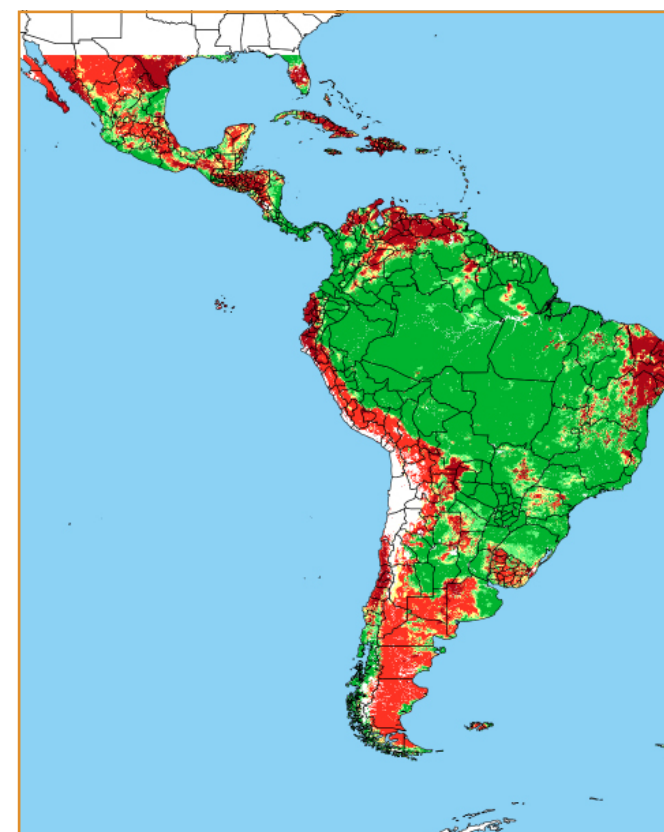

CALENDÁRIO JULIANO

domingo, 25 de novembro

segunda-feira, 26 de novembro

terça-feira, 27 de novembro

quarta-feira, 28 de novembro

quinta-feira, 29 de novembro

sexta-feira, 30 de novembro

sábado, 1 de dezembro