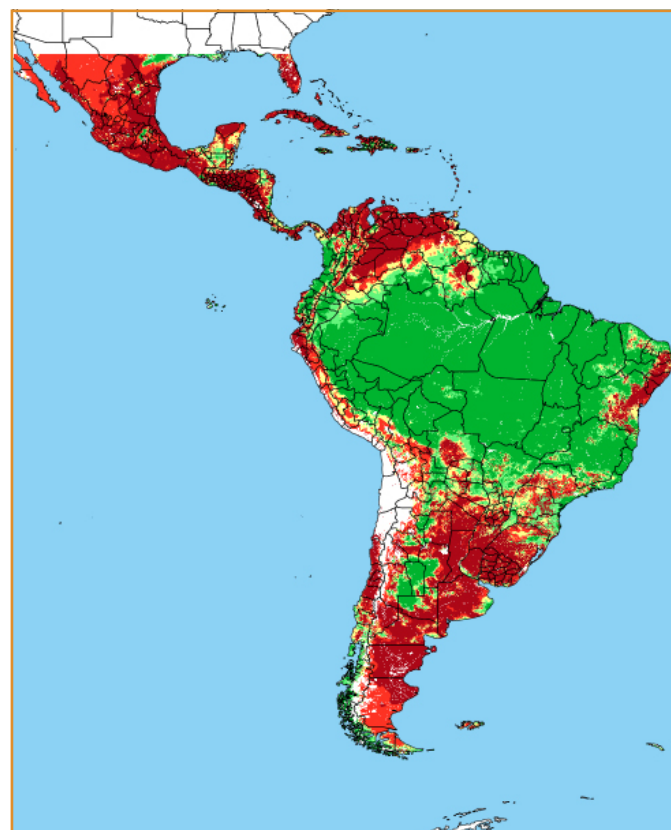

domingo, 25 de fevereiro