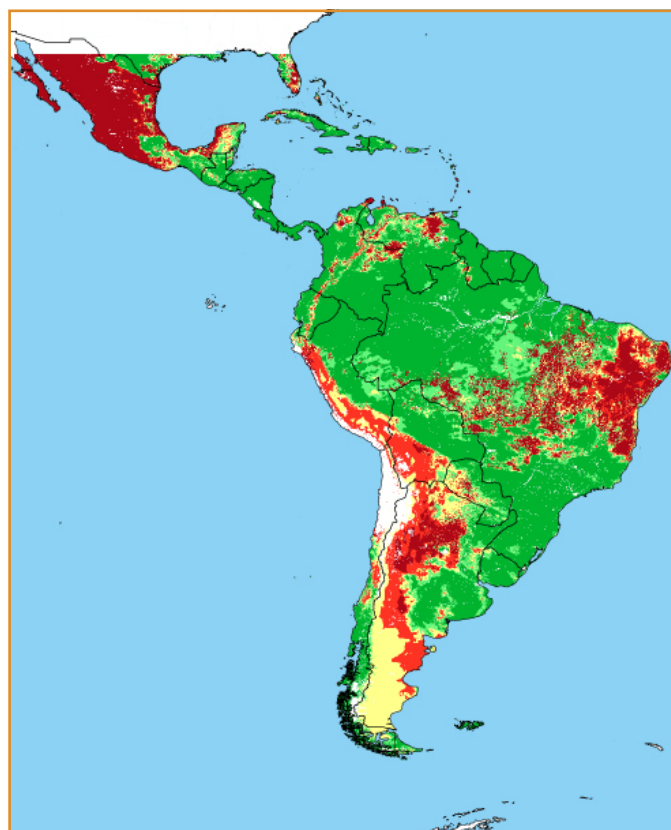

domingo, 20 de maio