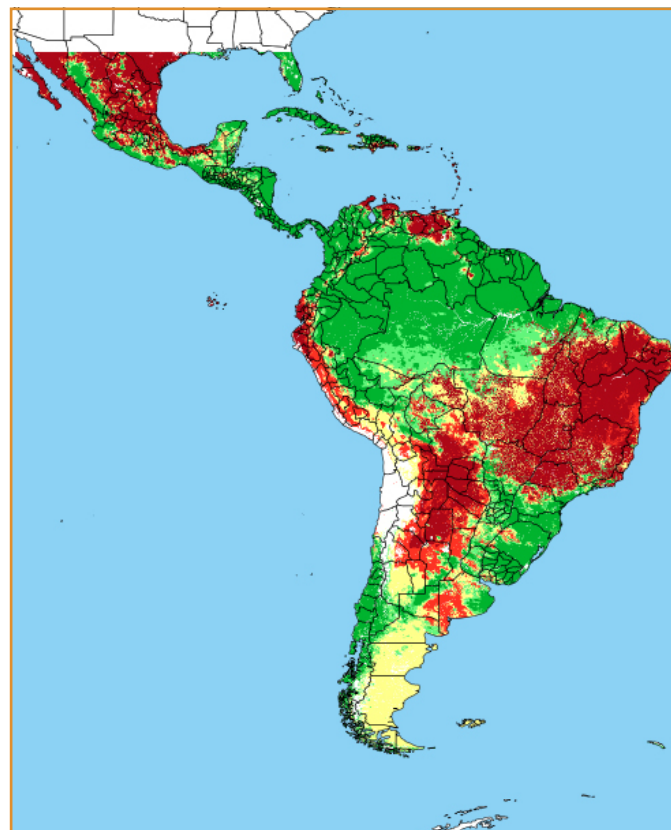

segunda-feira, 11 de junho