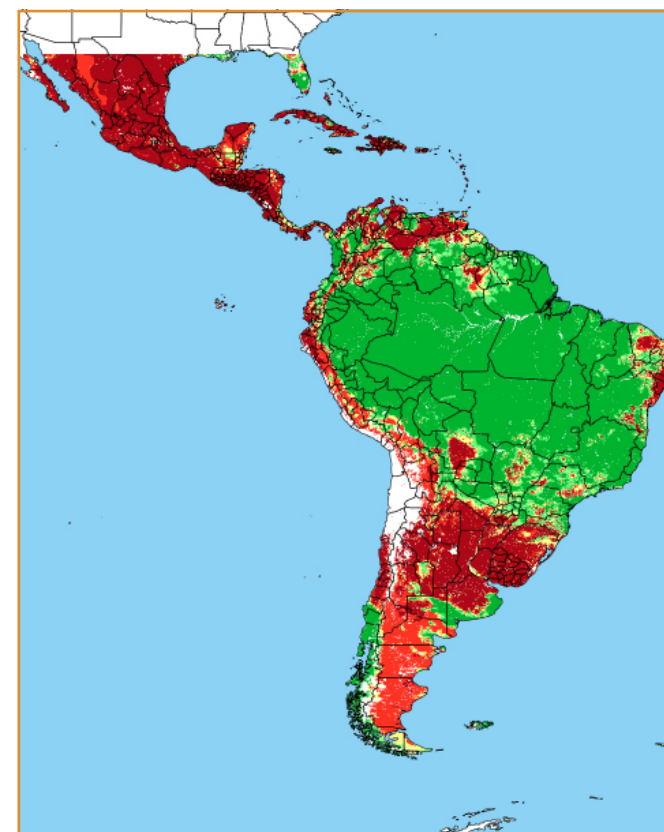

CALENDÁRIO JULIANO

domingo, 4 de março

segunda-feira, 5 de março

terça-feira, 6 de março

quarta-feira, 7 de março

quinta-feira, 8 de março

sexta-feira, 9 de março

sábado, 10 de março