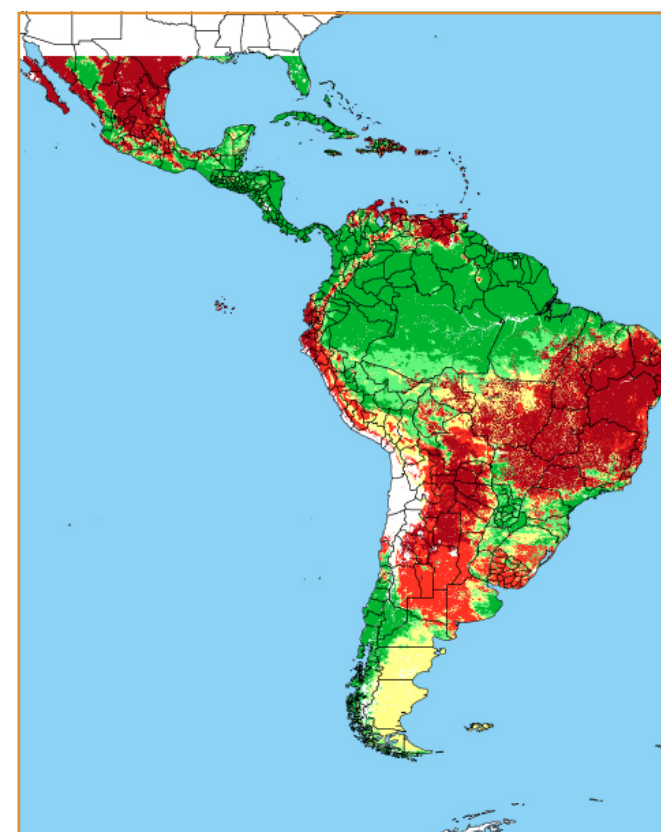

CALENDÁRIO JULIANO

domingo, 3 de junho

segunda-feira, 4 de junho

terça-feira, 5 de junho

quarta-feira, 6 de junho

quinta-feira, 7 de junho

sexta-feira, 8 de junho

sábado, 9 de junho