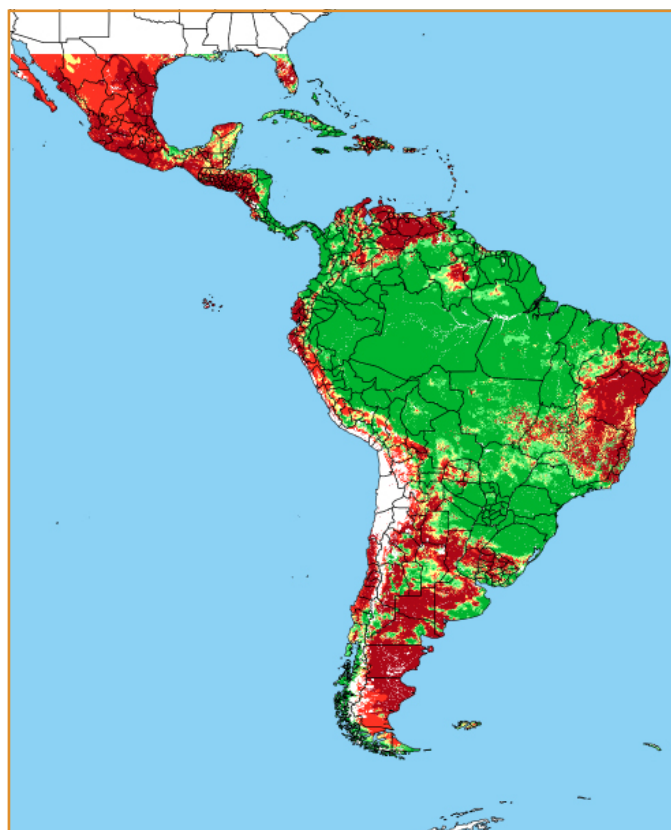

domingo, 21 de janeiro