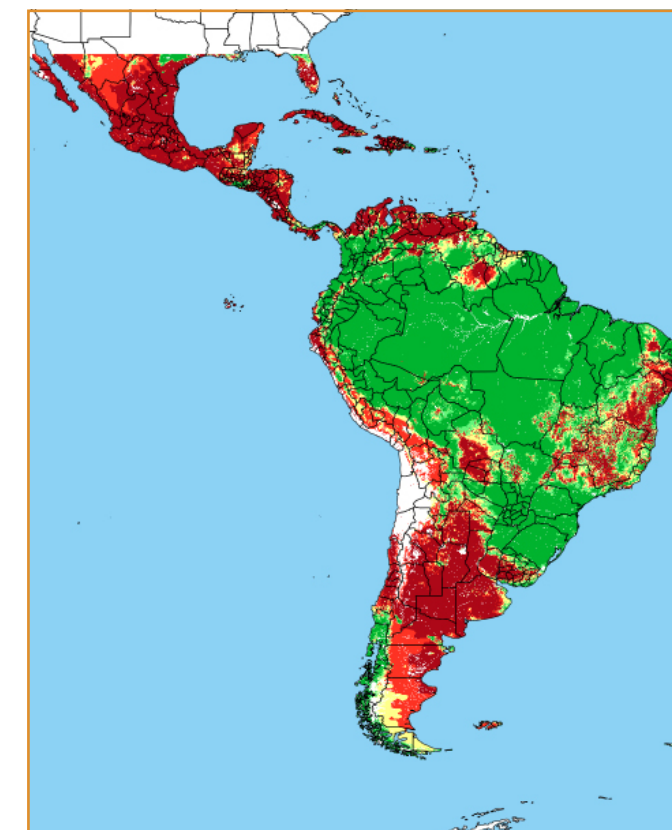

CALENDÁRIO JULIANO

domingo, 25 de março

segunda-feira, 26 de março

terça-feira, 27 de março

quarta-feira, 28 de março

quinta-feira, 29 de março

sexta-feira, 30 de março

sábado, 31 de março