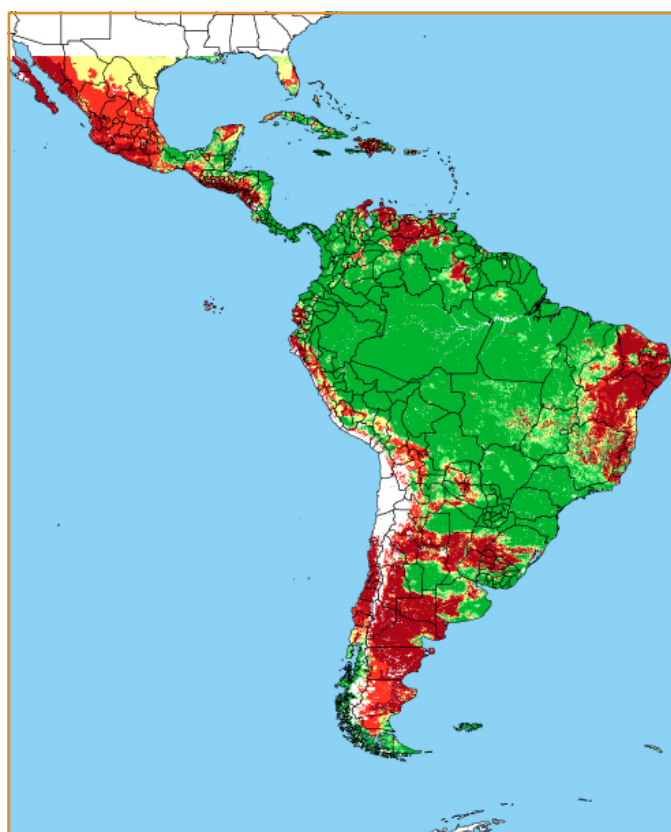

CALENDÁRIO JULIANO

domingo, 14 de janeiro

segunda-feira, 15 de janeiro

terça-feira, 16 de janeiro

quarta-feira, 17 de janeiro

quinta-feira, 18 de janeiro

sexta-feira, 19 de janeiro

sábado, 20 de janeiro