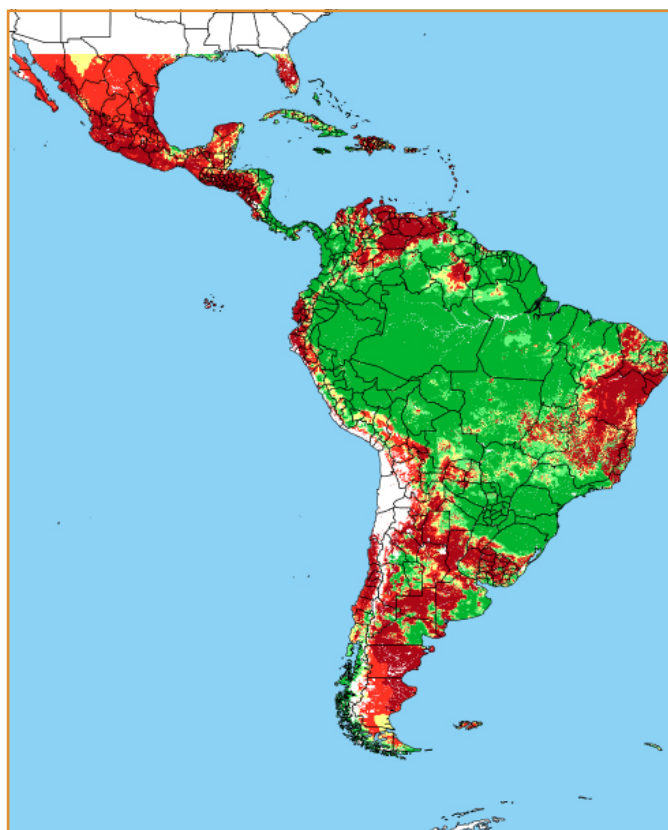

segunda-feira, 22 de janeiro