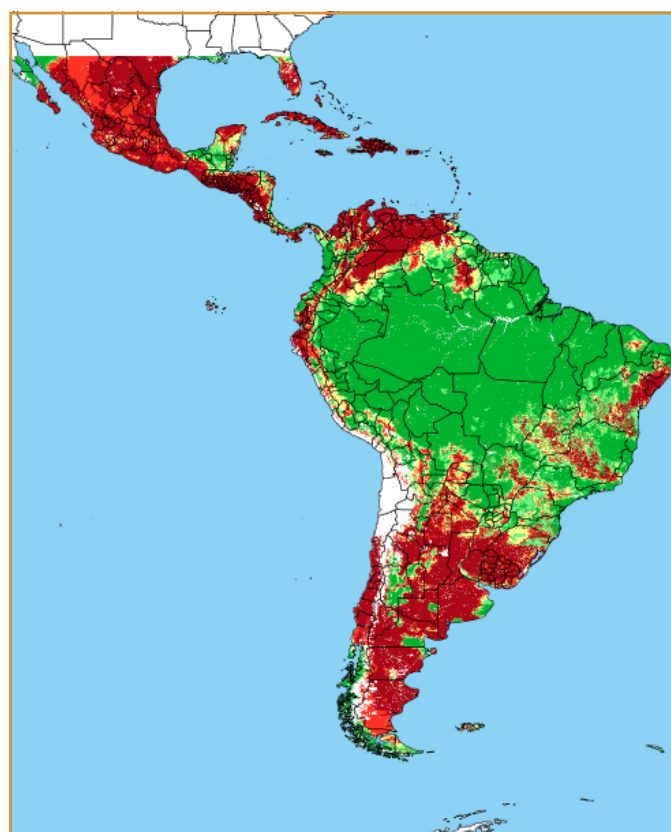

CALENDÁRIO JULIANO

domingo, 11 de fevereiro

segunda-feira, 12 de fevereiro

terça-feira, 13 de fevereiro

quarta-feira, 14 de fevereiro

quinta-feira, 15 de fevereiro

sexta-feira, 16 de fevereiro

sábado, 17 de fevereiro