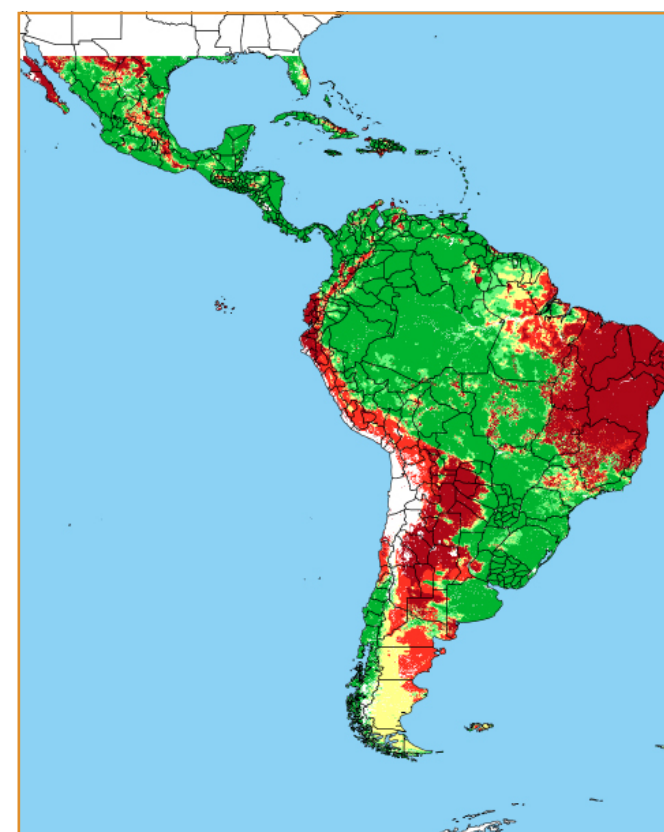

CALENDÁRIO JULIANO

domingo, 23 de setembro

segunda-feira, 24 de setembro

terça-feira, 25 de setembro

quarta-feira, 26 de setembro

quinta-feira, 27 de setembro

sexta-feira, 28 de setembro

sábado, 29 de setembro