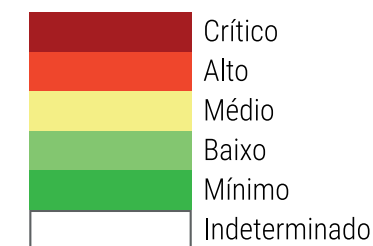

CALENDÁRIO JULIANO

domingo, 15 de abril

segunda-feira, 16 de abril

terça-feira, 17 de abril

quarta-feira, 18 de abril

quinta-feira, 19 de abril

sexta-feira, 20 de abril

sábado, 21 de abril