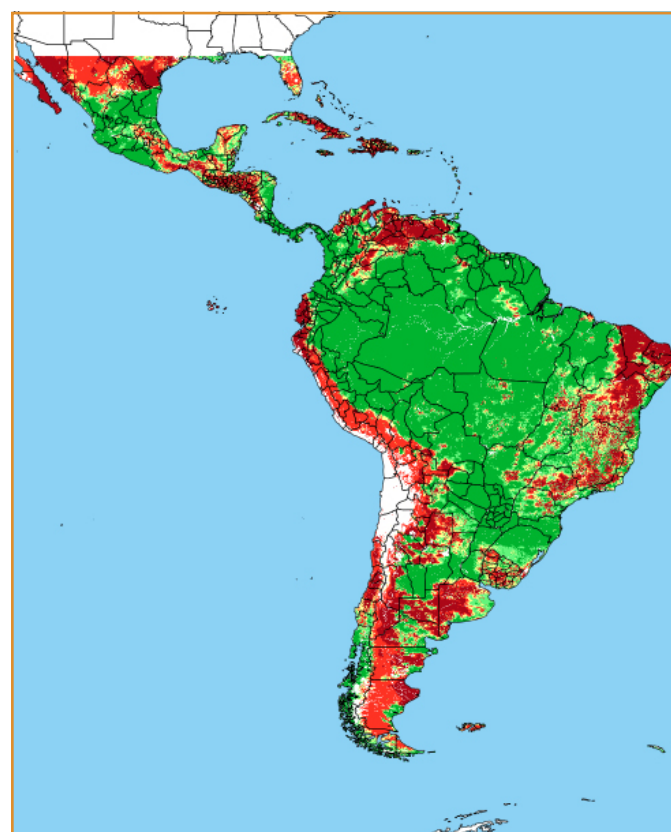

CALENDÁRIO JULIANO

domingo, 25 de novembro

segunda-feira, 26 de novembro

terça-feira, 27 de novembro

quarta-feira, 28 de novembro

quinta-feira, 29 de novembro

sexta-feira, 30 de novembro

sábado, 1 de dezembro