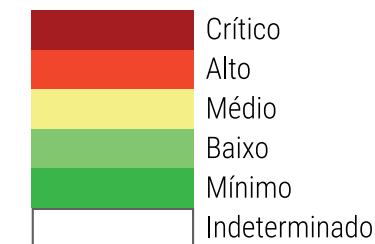

MARÇO / 2018

D	S	T	Q	Q	S	S
				60	61	62
63	64	65	66	67	68	69
70	71	72	73	74	75	76
77	78	79	80	81	82	83
84	85	86	87	88	89	90