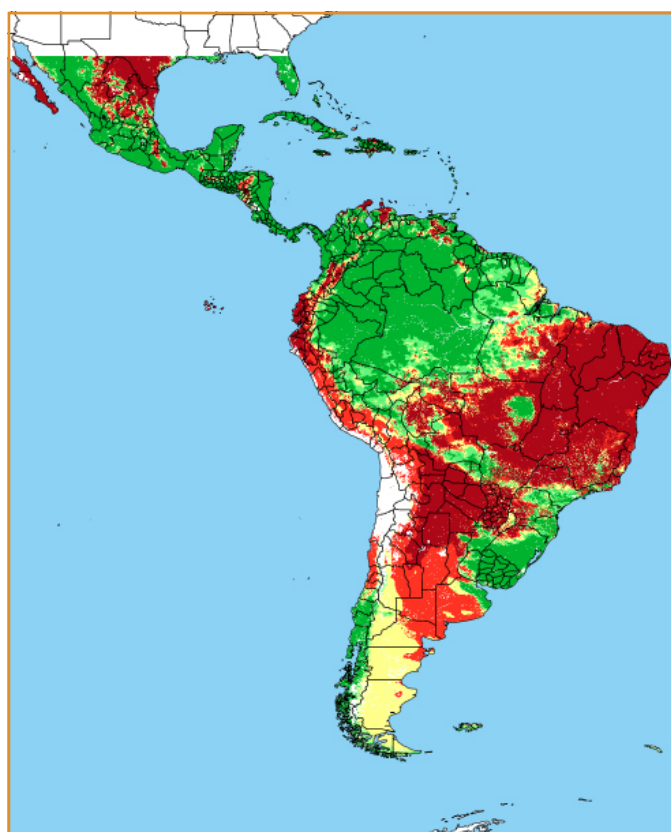

CALENDÁRIO JULIANO

domingo, 26 de agosto

segunda-feira, 27 de agosto

terça-feira, 28 de agosto

quarta-feira, 29 de agosto

quinta-feira, 30 de agosto

sexta-feira, 31 de agosto

sábado, 1 de setembro