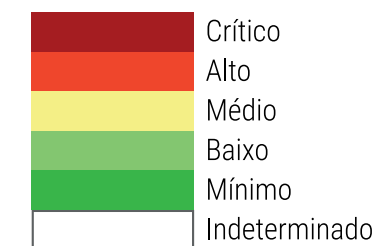

CALENDÁRIO JULIANO

domingo, 23 de setembro

segunda-feira, 24 de setembro

terça-feira, 25 de setembro

quarta-feira, 26 de setembro

quinta-feira, 27 de setembro

sexta-feira, 28 de setembro

sábado, 29 de setembro