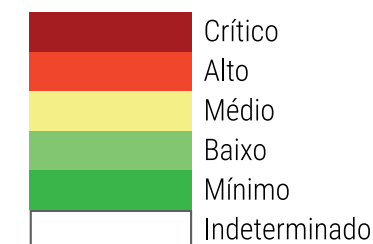

CALENDÁRIO JULIANO

domingo, 29 de abril

segunda-feira, 30 de abril

terça-feira, 1 de maio

quarta-feira, 2 de maio

quinta-feira, 3 de maio

sexta-feira, 4 de maio

sábado, 5 de maio