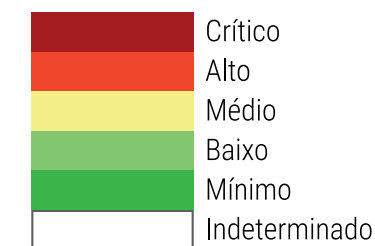

CALENDÁRIO JULIANO

domingo, 8 de abril

segunda-feira, 9 de abril

terça-feira, 10 de abril

quarta-feira, 11 de abril

quinta-feira, 12 de abril

sexta-feira, 13 de abril

sábado, 14 de abril