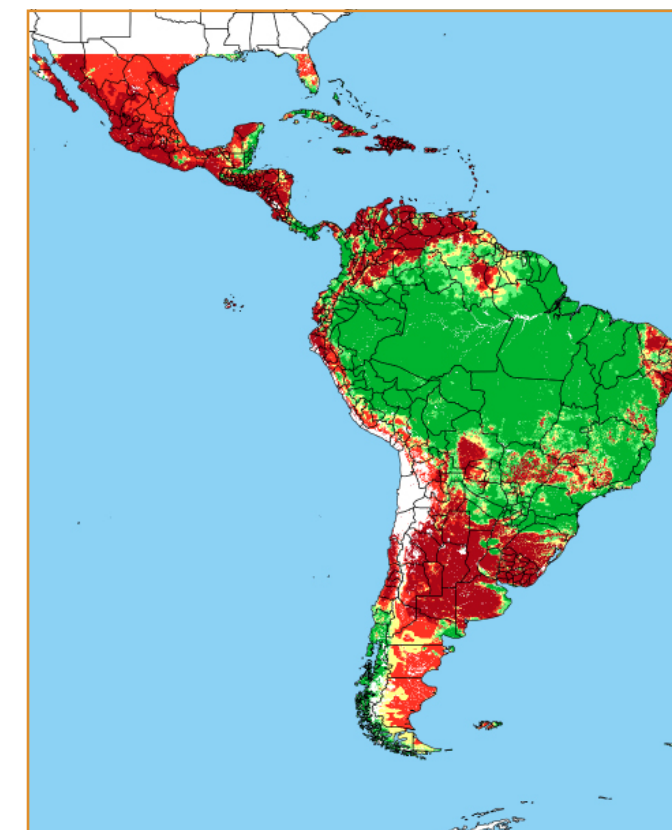

CALENDÁRIO JULIANO

domingo, 11 de março

segunda-feira, 12 de março

terça-feira, 13 de março

quarta-feira, 14 de março

quinta-feira, 15 de março

sexta-feira, 16 de março

sábado, 17 de março