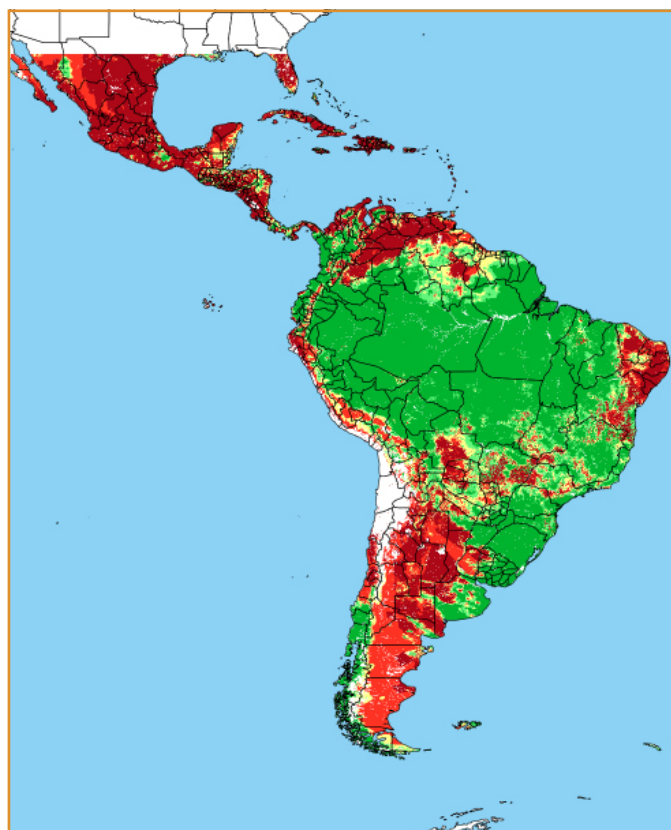

domingo, 18 de março