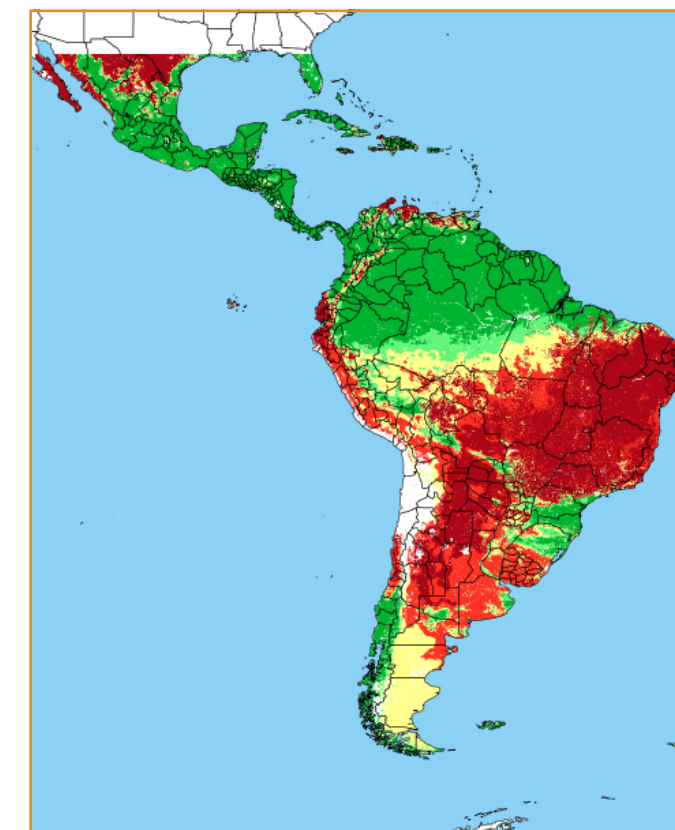

CALENDÁRIO JULIANO

domingo, 24 de junho

segunda-feira, 25 de junho

terça-feira, 26 de junho

quarta-feira, 27 de junho

quinta-feira, 28 de junho

sexta-feira, 29 de junho

sábado, 30 de junho