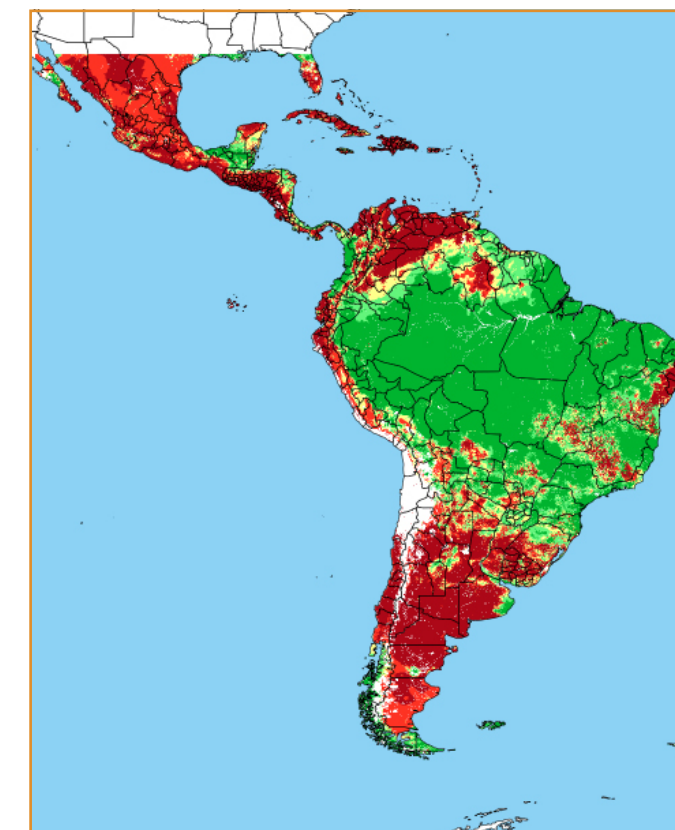

CALENDÁRIO JULIANO

domingo, 11 de fevereiro

segunda-feira, 12 de fevereiro

terça-feira, 13 de fevereiro

quarta-feira, 14 de fevereiro

quinta-feira, 15 de fevereiro

sexta-feira, 16 de fevereiro

sábado, 17 de fevereiro