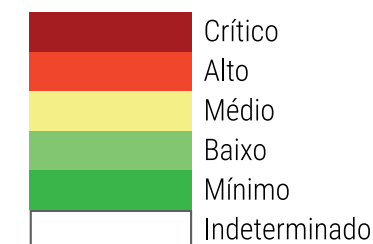

CALENDÁRIO JULIANO

domingo, 27 de maio

segunda-feira, 28 de maio

terça-feira, 29 de maio

quarta-feira, 30 de maio

quinta-feira, 31 de maio

sexta-feira, 1 de junho

sábado, 2 de junho