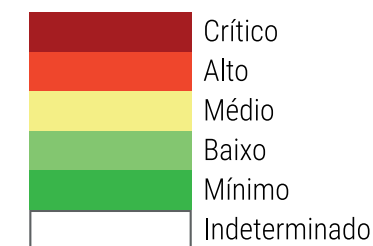

CALENDÁRIO JULIANO

domingo, 20 de maio

segunda-feira, 21 de maio

terça-feira, 22 de maio

quarta-feira, 23 de maio

quinta-feira, 24 de maio

sexta-feira, 25 de maio

sábado, 26 de maio