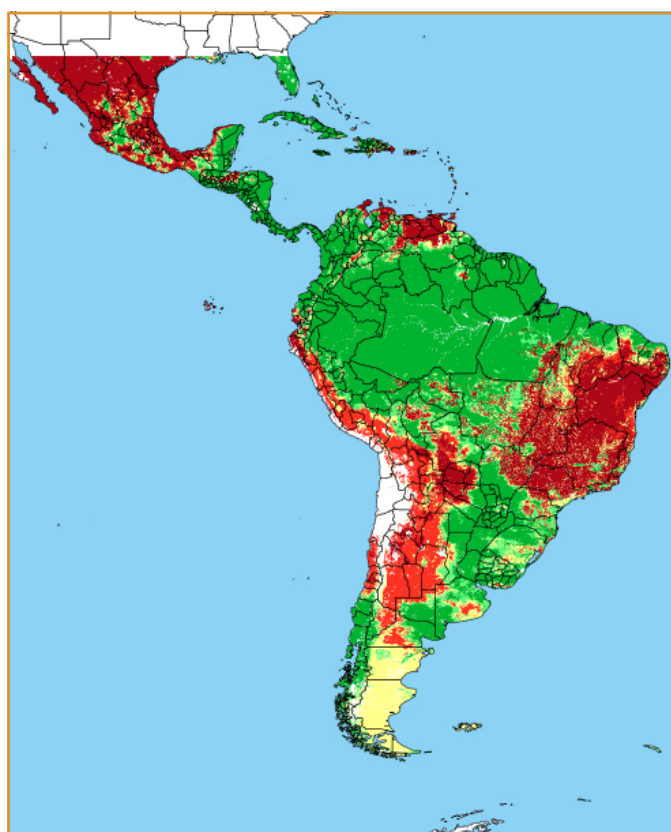

CALENDÁRIO JULIANO

domingo, 13 de maio

segunda-feira, 14 de maio

terça-feira, 15 de maio

quarta-feira, 16 de maio

quinta-feira, 17 de maio

sexta-feira, 18 de maio

sábado, 19 de maio