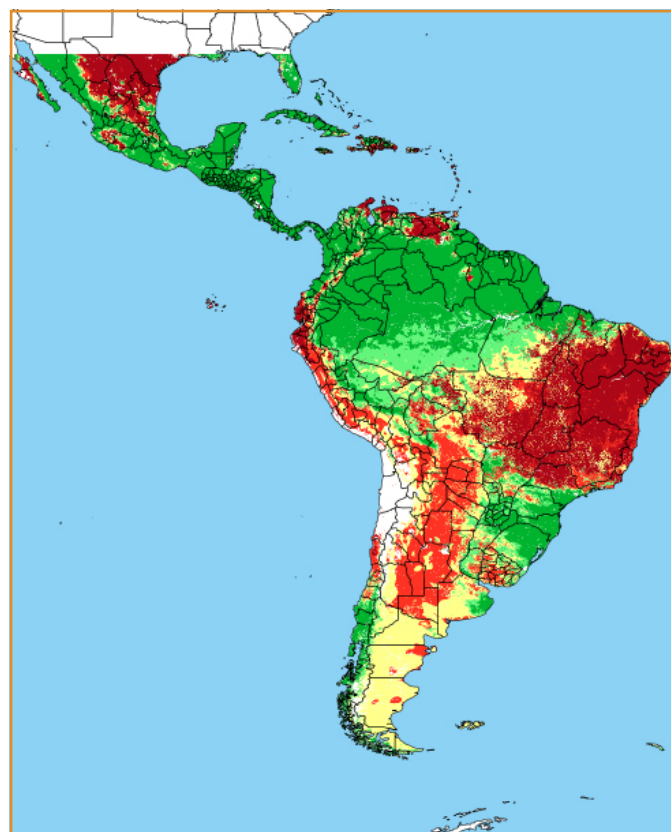

CALENDÁRIO JULIANO

domingo, 10 de junho

segunda-feira, 11 de junho

terça-feira, 12 de junho

quarta-feira, 13 de junho

quinta-feira, 14 de junho

sexta-feira, 15 de junho

sábado, 16 de junho