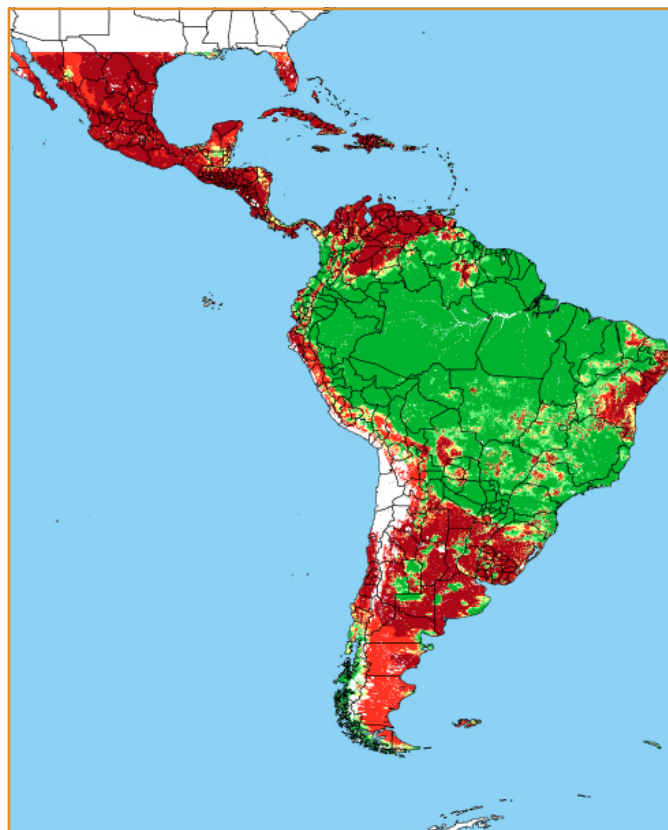

domingo, 4 de março