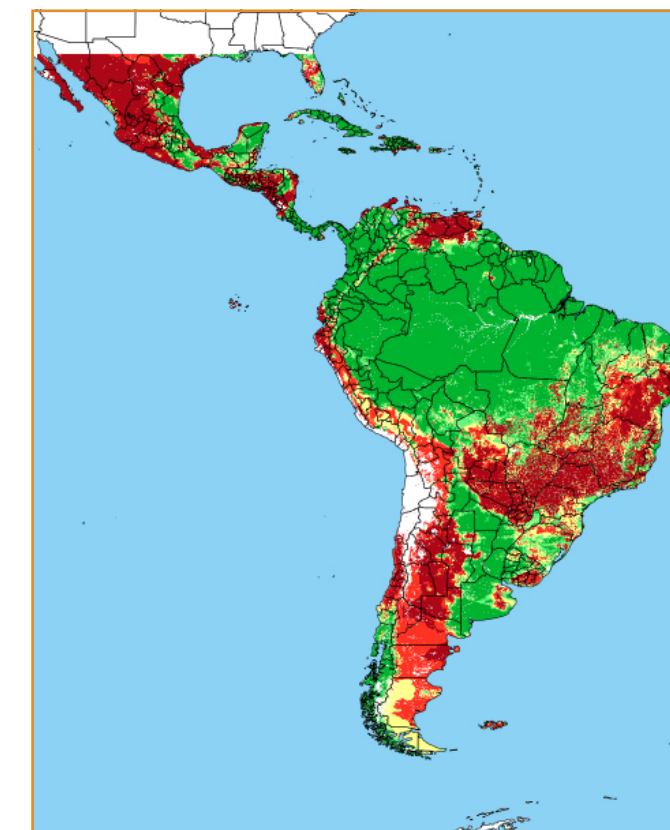

CALENDÁRIO JULIANO

domingo, 22 de abril

segunda-feira, 23 de abril

terça-feira, 24 de abril

quarta-feira, 25 de abril

quinta-feira, 26 de abril

sexta-feira, 27 de abril

sábado, 28 de abril