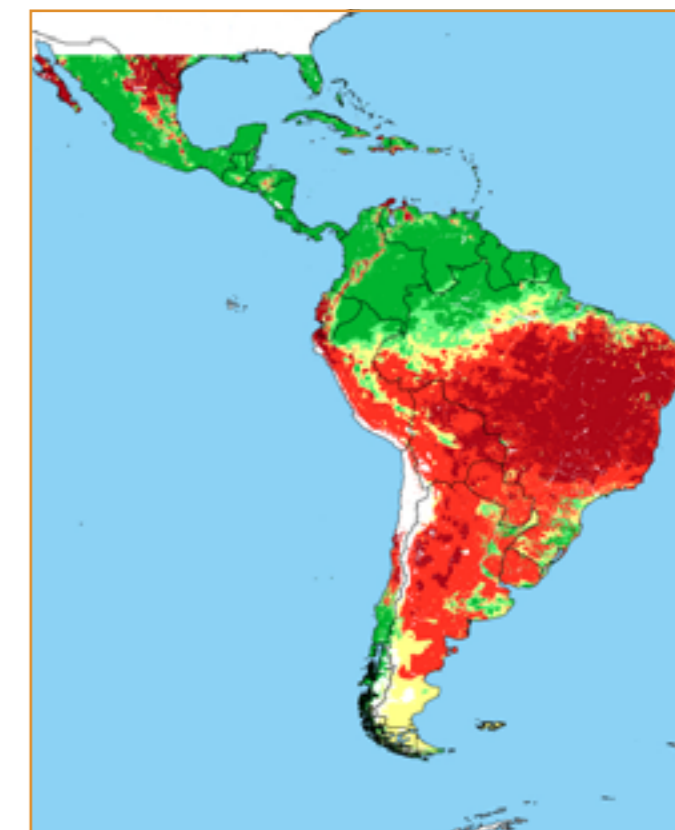

CALENDÁRIO JULIANO

quarta-feira, 19 de julho