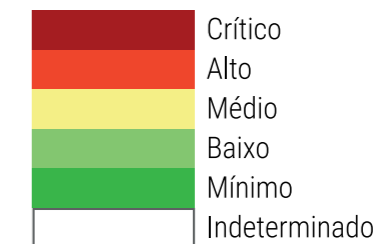

CALENDÁRIO JULIANO

domingo, 2 de abril

segunda-feira, 3 de abril

terça-feira, 4 de abril

quarta-feira, 5 de abril

quinta-feira, 6 de abril

sexta-feira, 7 de abril

sábado, 8 de abril