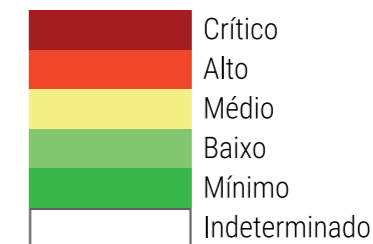

CALENDÁRIO JULIANO

domingo, 17 de setembro

segunda-feira, 18 de setembro

terça-feira, 19 de setembro

quarta-feira, 20 de setembro

quinta-feira, 21 de setembro

sexta-feira, 22 de setembro

sábado, 23 de setembro