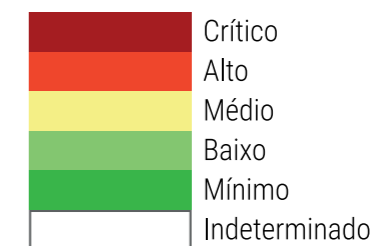

CALENDÁRIO JULIANO

domingo, 16 de abril

segunda-feira, 17 de abril

terça-feira, 18 de abril

quarta-feira, 19 de abril

quinta-feira, 20 de abril

sexta-feira, 21 de abril

sábado, 22 de abril