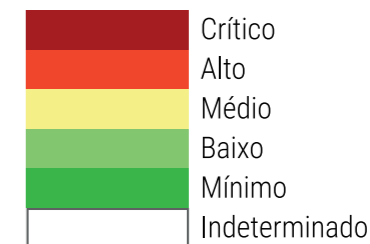

CALENDÁRIO JULIANO

domingo, 15 de outubro

segunda-feira, 16 de outubro

terça-feira, 17 de outubro

quarta-feira, 18 de outubro

quinta-feira, 19 de outubro

sexta-feira, 20 de outubro

sábado, 21 de outubro