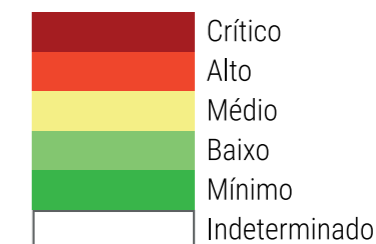

CALENDÁRIO JULIANO

domingo, 28 de maio

segunda-feira, 29 de maio

terça-feira, 30 de maio

quarta-feira, 31 de maio

quinta-feira, 1 de junho

sexta-feira, 2 de junho

sábado, 3 de junho