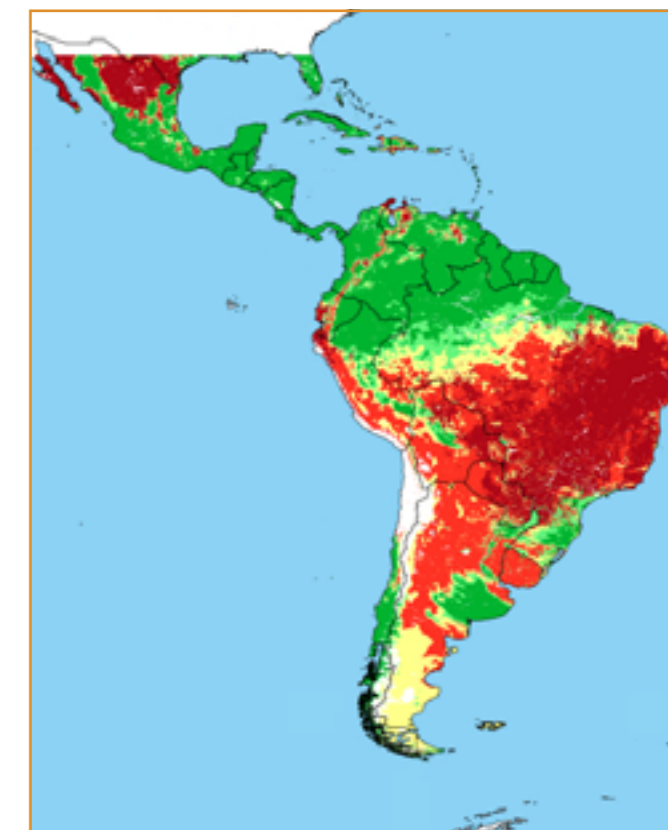

CALENDÁRIO JULIANO

domingo, 25 de junho

segunda-feira, 26 de junho

terça-feira, 27 de junho

quarta-feira, 28 de junho

quinta-feira, 29 de junho

sexta-feira, 30 de junho

sábado, 1 de julho