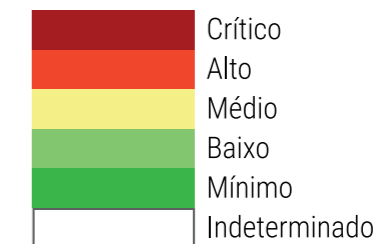

CALENDÁRIO JULIANO

domingo, 19 de março

segunda-feira, 20 de março

terça-feira, 21 de março

quarta-feira, 22 de março

quinta-feira, 23 de março

sexta-feira, 24 de março

sábado, 25 de março