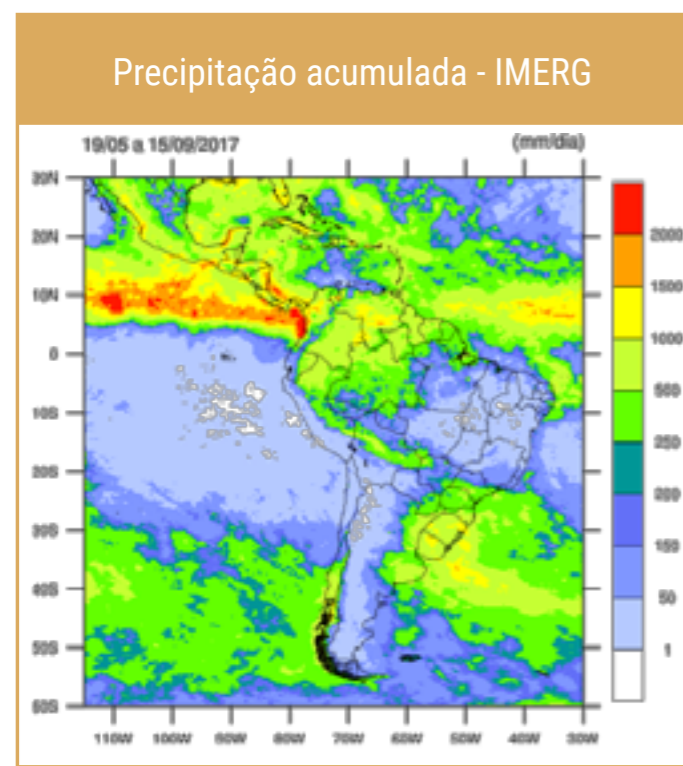

2 Fonte de Dados

Para o cálculo do Risco de Fogo são necessárias informações diárias das seguintes variáveis: precipitação diária (mm/dia), temperatura do ar (°C) e umidade relativa (décimos).

2.1 PRECIPITAÇÃO

O campo de precipitação, que é a componente de maior peso do RF, é obtido na resolução espacial de 10 km a partir das estimativas de precipitação do IMERG - Integrated Multi-satellitE Retrievals for GPM (HUFFMAN et al., 2014, 2015), as quais combinam dados observacionais das estações de superfície com as medidas em micro-ondas dos atuais satélites do programa Global Precipitation Measurement (GPM, HOU et al., 2014) e dos antigos Tropical Rainfall Measuring Mission (TRMM, VILA et al., 2008). As estimativas IMERG são particularmente indicadas nas áreas com baixa densidade de estações de superfície, como por exemplo, na Amazônia. Exemplo desse campo pode ser observado na Figura 2.1.

Figura 2.1 - Precipitação acumulada para 120 dias (19 de maio a 15 de setembro de 2017) obtida do IMERG. Estes campos são produzidos diariamente para períodos de 1 a 120 dias anteriores em relação ao dia do cálculo.

2.2 TEMPERATURA E UMIDADE DO AR À SUPERFÍCIE

Os campos de temperatura máxima (K) e de umidade relativa mínima do ar (%) no horário das 18UTC à superfície são obtidos das análises do modelo GFS (Global Forecast System, <http://www.emc.ncep.noaa.gov/GFS/doc.php>) na resolução espacial de 25 km. Exemplos desses campos podem ser observados na Figura 2.2a e 2.2b.