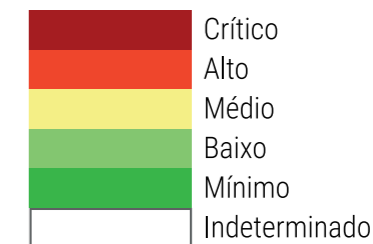

CALENDÁRIO JULIANO

domingo, 6 de agosto

segunda-feira, 7 de agosto

terça-feira, 8 de agosto

quarta-feira, 9 de agosto

quinta-feira, 10 de agosto

sexta-feira, 11 de agosto

sábado, 12 de agosto