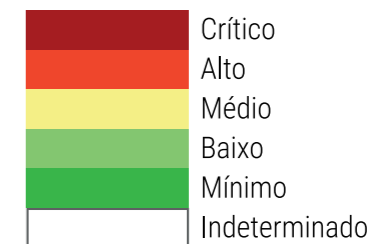

JANEIRO / 2017

D	S	T	Q	Q	S	S
1	2	3	4	5	6	7
8	9	10	11	12	13	14
15	16	17	18	19	20	21
22	23	24	25	26	27	28
29	30	31