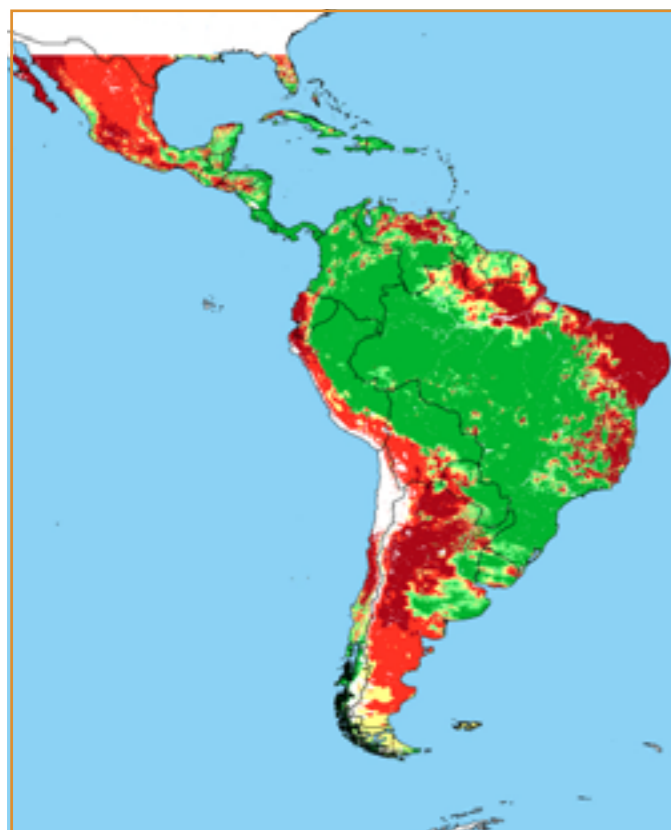

domingo, 19 de novembro