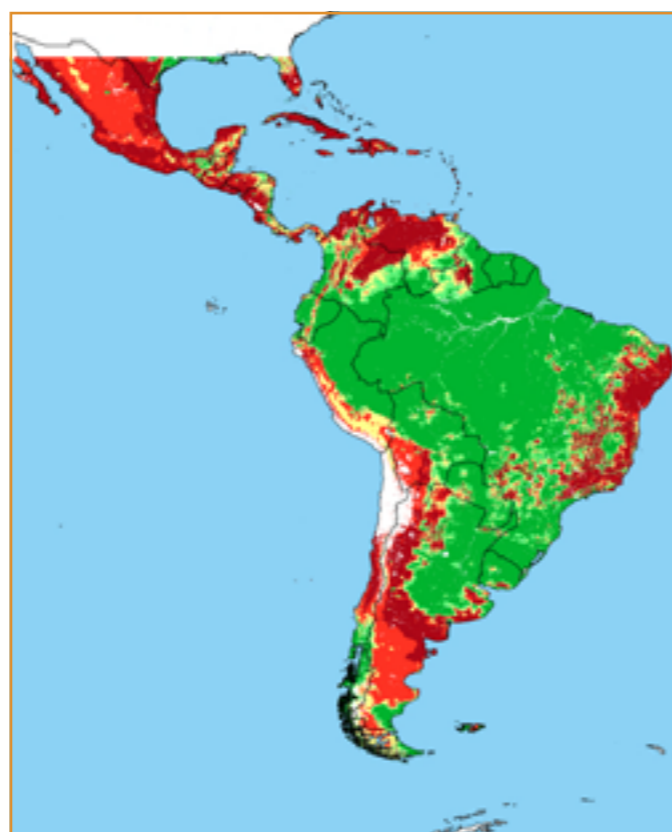

sexta-feira, 17 de fevereiro