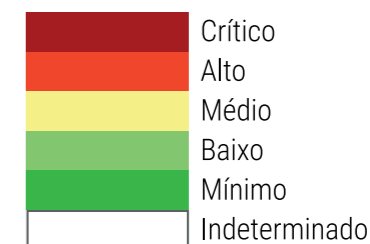

JANEIRO / 2017						
D	S	T	Q	Q	S	S
1	2	3	4	5	6	7
8	9	10	11	12	13	14
15	16	17	18	19	20	21
22	23	24	25	26	27	28
29	30	31