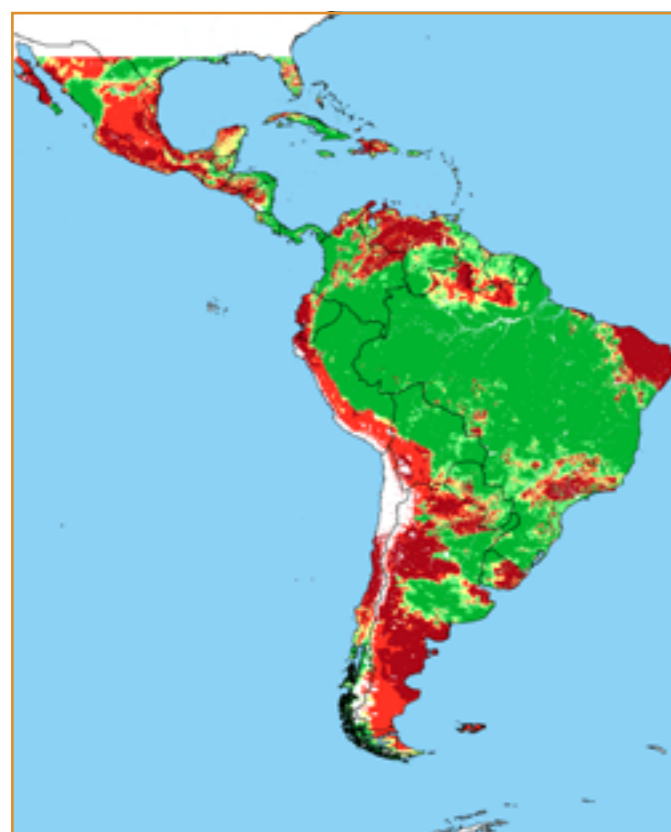

CALENDÁRIO JULIANO

domingo, 10 de dezembro

segunda-feira, 11 de dezembro

terça-feira, 12 de dezembro

quarta-feira, 13 de dezembro

quinta-feira, 14 de dezembro

sexta-feira, 15 de dezembro

sábado, 16 de dezembro