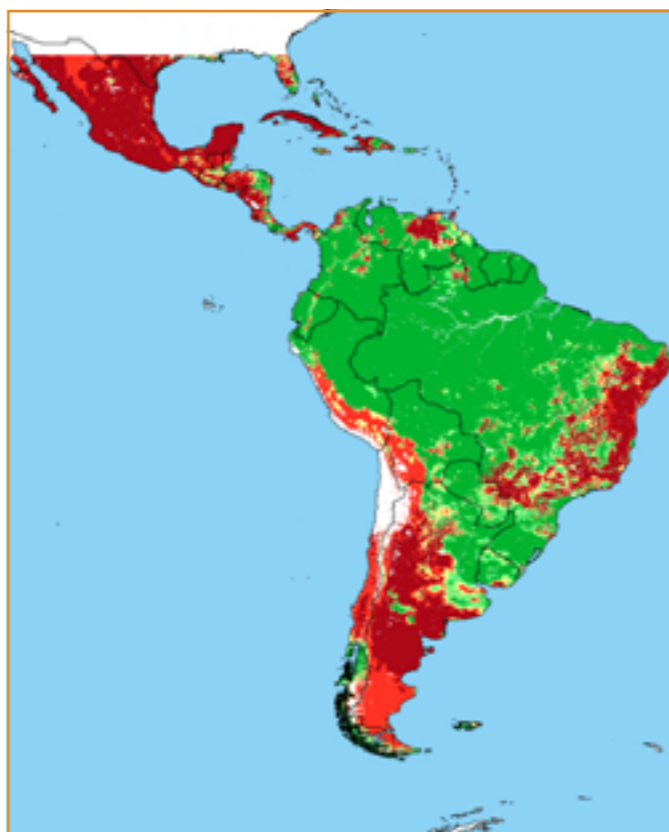

CALENDÁRIO JULIANO

domingo, 19 de março

segunda-feira, 20 de março

terça-feira, 21 de março

quarta-feira, 22 de março

quinta-feira, 23 de março

sexta-feira, 24 de março

sábado, 25 de março