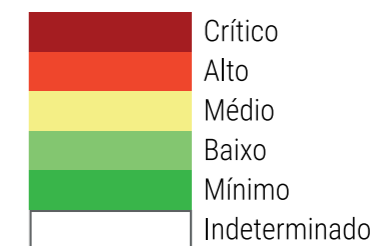

CALENDÁRIO JULIANO

domingo, 29 de outubro

segunda-feira, 30 de outubro

terça-feira, 31 de outubro

quarta-feira, 1 de novembro

quinta-feira, 2 de novembro

sexta-feira, 3 de novembro

sábado, 4 de novembro