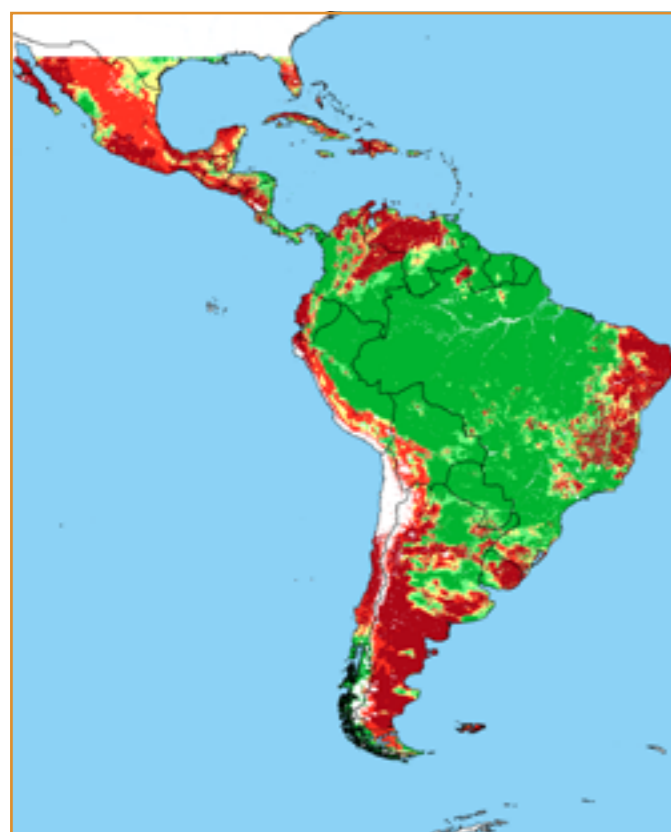

CALENDÁRIO JULIANO

domingo, 24 de dezembro

segunda-feira, 25 de dezembro

terça-feira, 26 de dezembro

quarta-feira, 27 de dezembro

quinta-feira, 28 de dezembro

sexta-feira, 29 de dezembro

sábado, 30 de dezembro