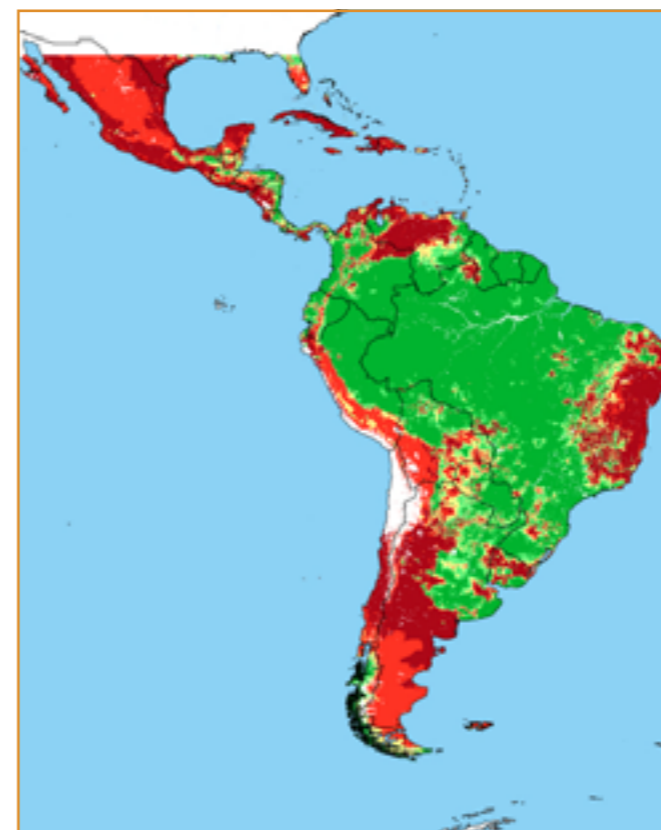

JANEIRO / 2017						
D	S	T	Q	Q	S	S
1	2	3	4	5	6	7
8	9	10	11	12	13	14
15	16	17	18	19	20	21
22	23	24	25	26	27	28
29	30	31				

CALENDÁRIO JULIANO

domingo, 29 de janeiro

segunda-feira, 30 de janeiro

terça-feira, 31 de janeiro