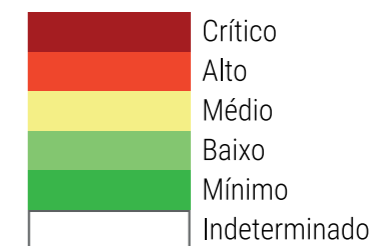

CALENDÁRIO JULIANO

domingo, 12 de novembro

segunda-feira, 13 de novembro

terça-feira, 14 de novembro

quarta-feira, 15 de novembro

quinta-feira, 16 de novembro

sexta-feira, 17 de novembro

sábado, 18 de novembro