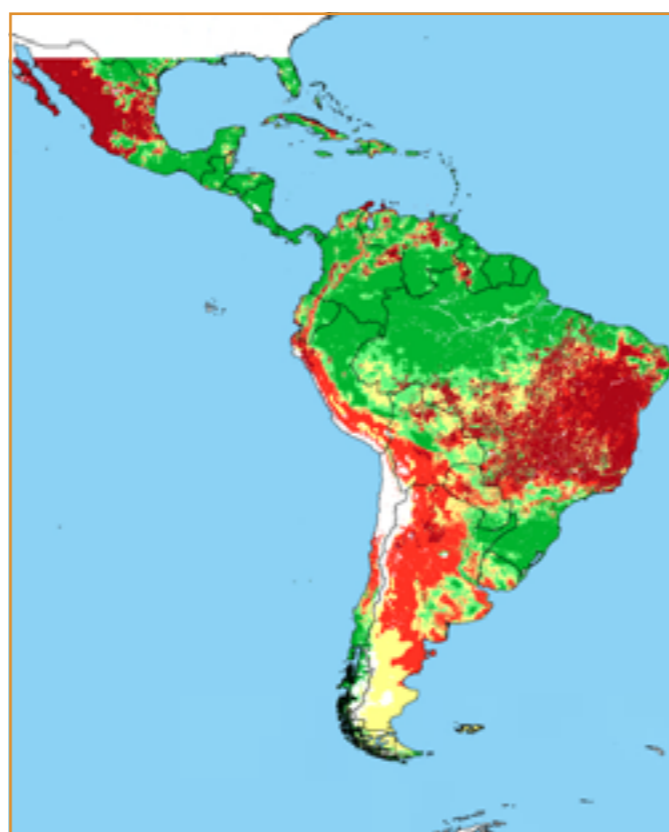

CALENDÁRIO JULIANO

domingo, 28 de maio

segunda-feira, 29 de maio

terça-feira, 30 de maio

quarta-feira, 31 de maio

quinta-feira, 1 de junho

sexta-feira, 2 de junho

sábado, 3 de junho