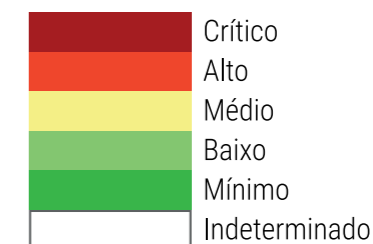

CALENDÁRIO JULIANO

domingo, 25 de junho

segunda-feira, 26 de junho

terça-feira, 27 de junho

quarta-feira, 28 de junho

quinta-feira, 29 de junho

sexta-feira, 30 de junho

sábado, 1 de julho