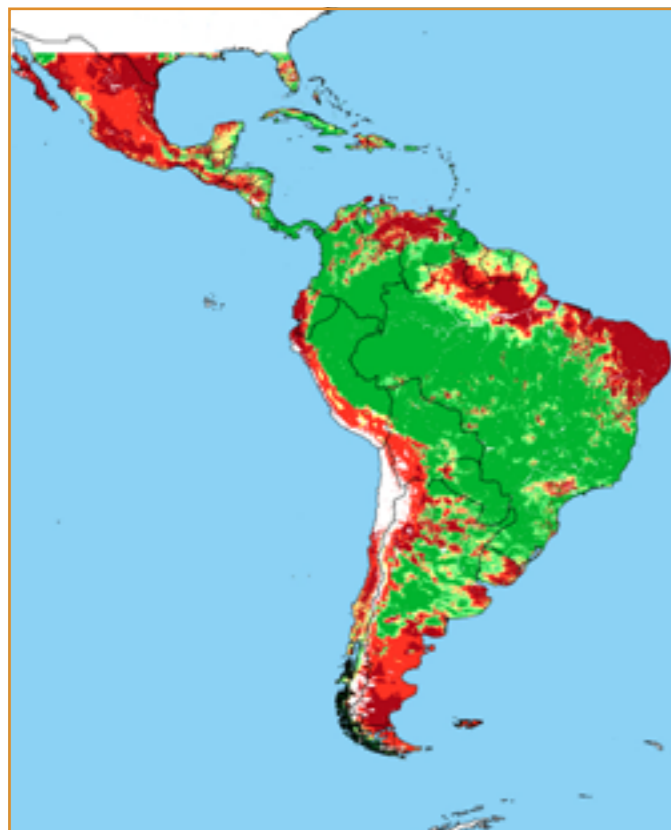

domingo, 3 de dezembro