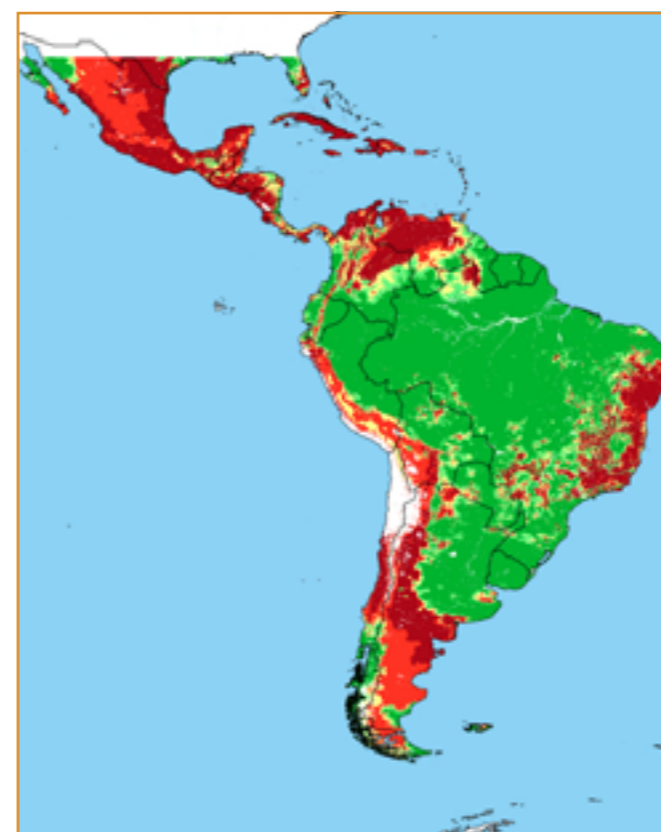

sábado, 18 de fevereiro

FEVEREIRO / 2017						
D	S	T	Q	Q	S	S
			32	33	34	35
36	37	38	39	40	41	42
43	44	45	46	47	48	49
50	51	52	53	54	55	56
57	58	59