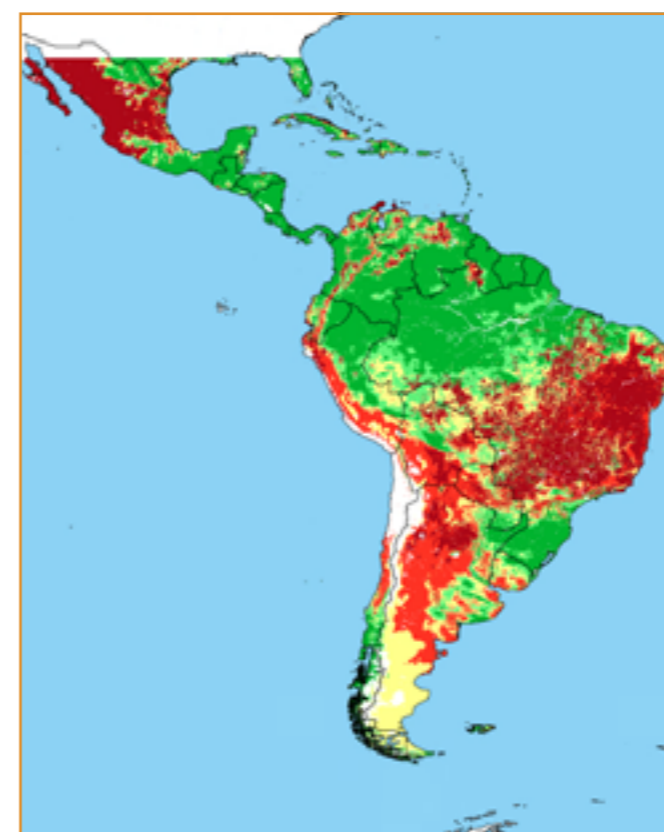

CALENDÁRIO JULIANO

domingo, 28 de maio

segunda-feira, 29 de maio

terça-feira, 30 de maio

quarta-feira, 31 de maio

quinta-feira, 1 de junho

sexta-feira, 2 de junho

sábado, 3 de junho