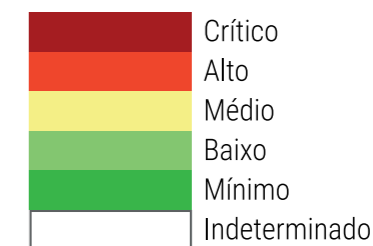

CALENDÁRIO JULIANO

domingo, 5 de fevereiro

segunda-feira, 6 de fevereiro

terça-feira, 7 de fevereiro

quarta-feira, 8 de fevereiro

quinta-feira, 9 de fevereiro

sexta-feira, 10 de fevereiro

sábado, 11 de fevereiro