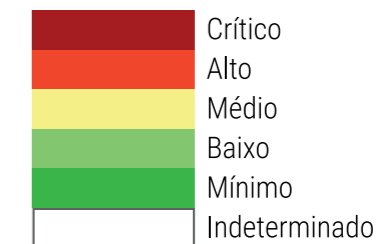

JANEIRO / 2017						
D	S	T	Q	Q	S	S
1	2	3	4	5	6	7
8	9	10	11	12	13	14
15	16	17	18	19	20	21
22	23	24	25	26	27	28
29	30	31