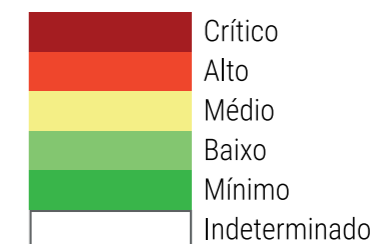

CALENDÁRIO JULIANO

domingo, 11 de junho

segunda-feira, 12 de junho

terça-feira, 13 de junho

quarta-feira, 14 de junho

quinta-feira, 15 de junho

sexta-feira, 16 de junho

sábado, 17 de junho