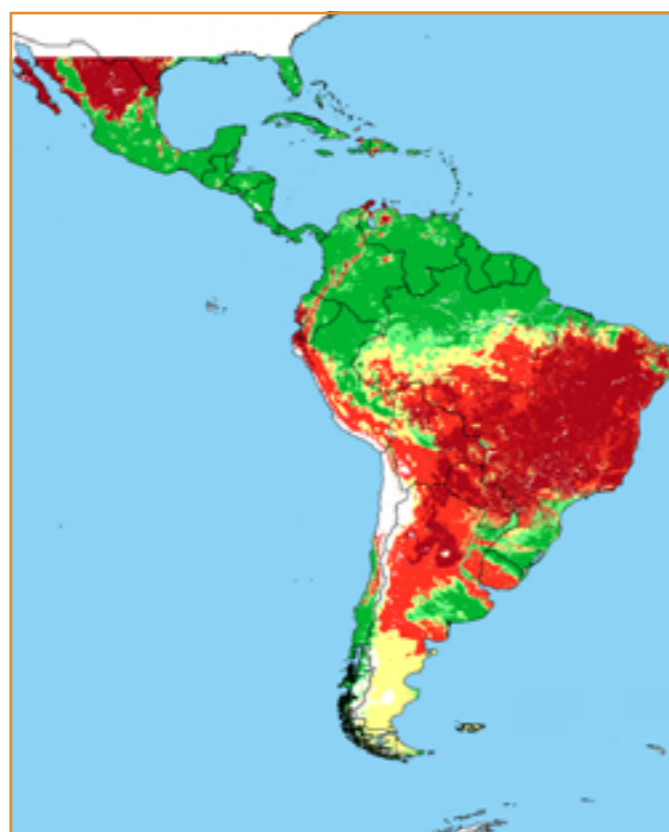

CALENDÁRIO JULIANO

domingo, 25 de junho

segunda-feira, 26 de junho

terça-feira, 27 de junho

quarta-feira, 28 de junho

quinta-feira, 29 de junho

sexta-feira, 30 de junho

sábado, 1 de julho