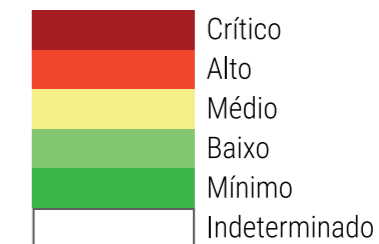

CALENDÁRIO JULIANO

domingo, 3 de setembro

segunda-feira, 4 de setembro

terça-feira, 5 de setembro

quarta-feira, 6 de setembro

quinta-feira, 7 de setembro

sexta-feira, 8 de setembro

sábado, 9 de setembro