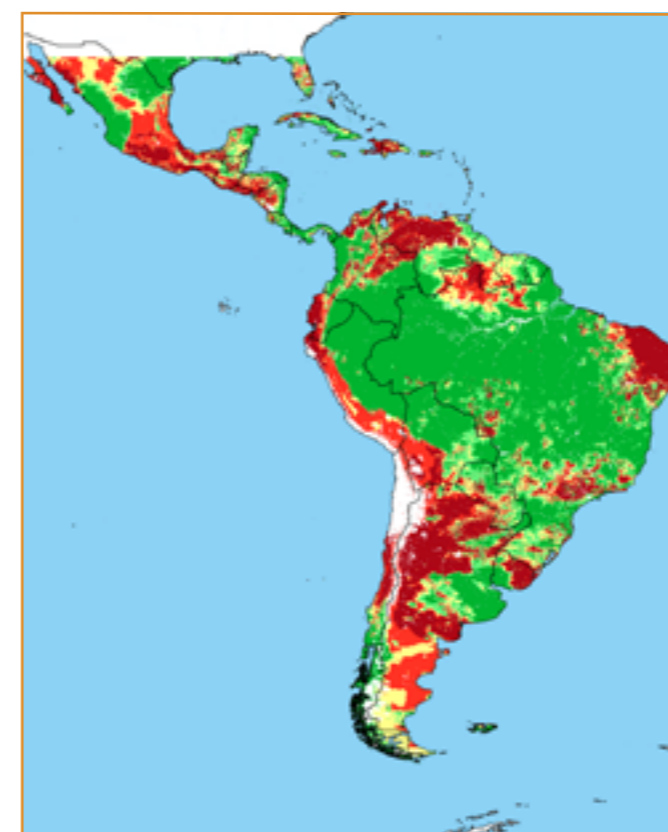

CALENDÁRIO JULIANO

domingo, 10 de dezembro

segunda-feira, 11 de dezembro

terça-feira, 12 de dezembro

quarta-feira, 13 de dezembro

quinta-feira, 14 de dezembro

sexta-feira, 15 de dezembro

sábado, 16 de dezembro