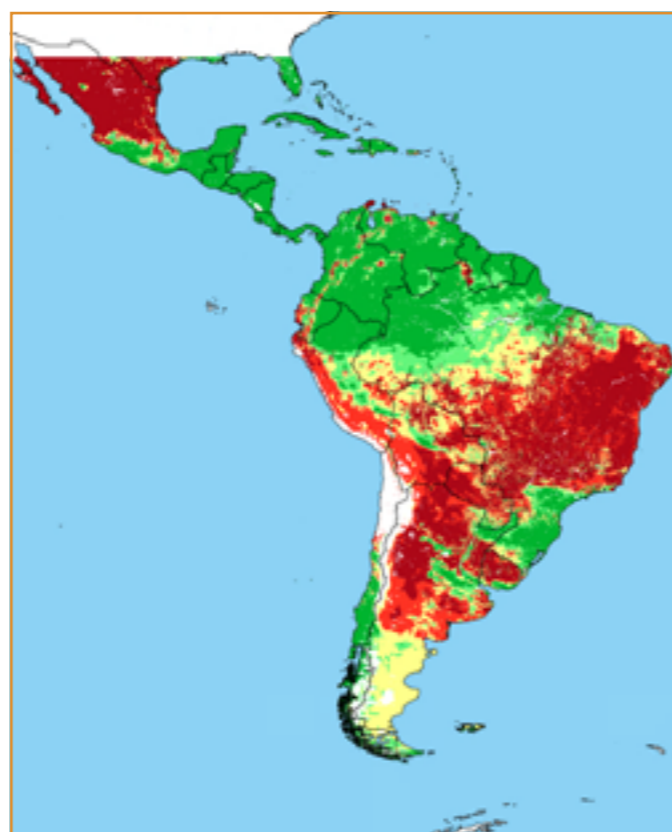

CALENDÁRIO JULIANO

domingo, 11 de junho

segunda-feira, 12 de junho

terça-feira, 13 de junho

quarta-feira, 14 de junho

quinta-feira, 15 de junho

sexta-feira, 16 de junho

sábado, 17 de junho