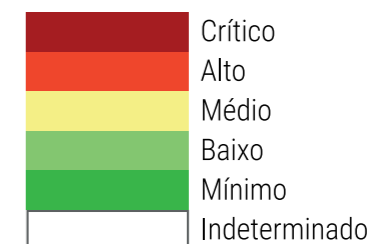

CALENDÁRIO JULIANO

domingo, 9 de julho

segunda-feira, 10 de julho

terça-feira, 11 de julho

quarta-feira, 12 de julho

quinta-feira, 13 de julho

sexta-feira, 14 de julho

sábado, 15 de julho