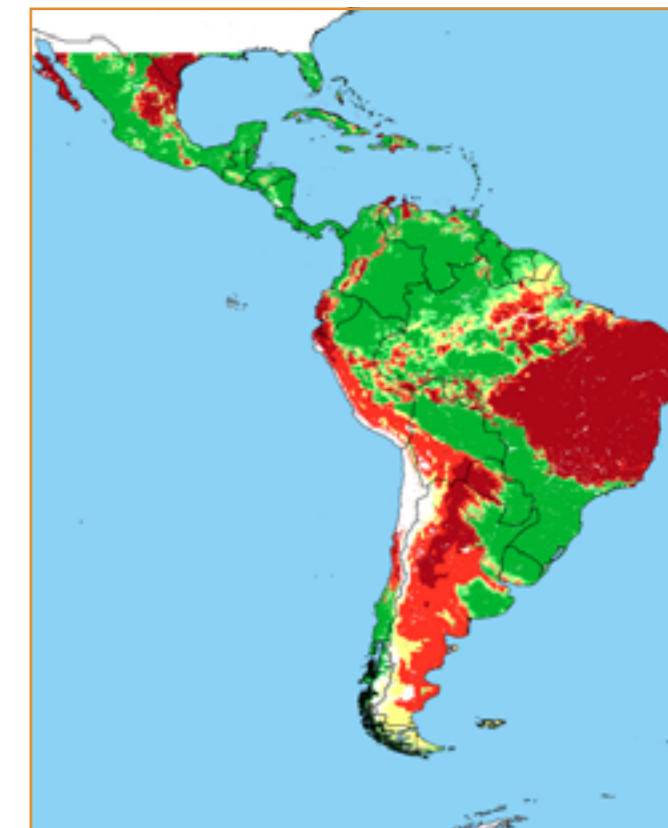

CALENDÁRIO JULIANO

quarta-feira, 16 de agosto