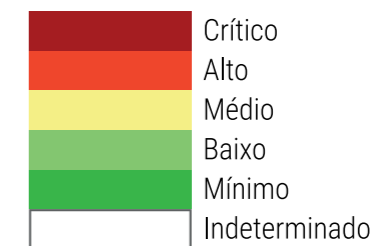

CALENDÁRIO JULIANO

domingo, 23 de julho

segunda-feira, 24 de julho

terça-feira, 25 de julho

quarta-feira, 26 de julho

quinta-feira, 27 de julho

sexta-feira, 28 de julho

sábado, 29 de julho