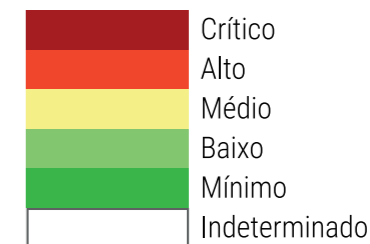

CALENDÁRIO JULIANO

domingo, 20 de agosto

segunda-feira, 21 de agosto

terça-feira, 22 de agosto

quarta-feira, 23 de agosto

quinta-feira, 24 de agosto

sexta-feira, 25 de agosto

sábado, 26 de agosto