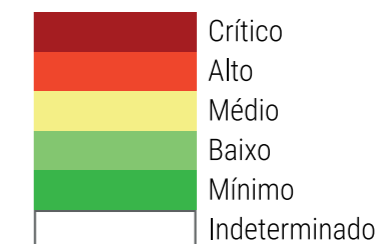

CALENDÁRIO JULIANO

domingo, 26 de novembro

segunda-feira, 27 de novembro

terça-feira, 28 de novembro

quarta-feira, 29 de novembro

quinta-feira, 30 de novembro

sexta-feira, 1 de dezembro

sábado, 2 de dezembro