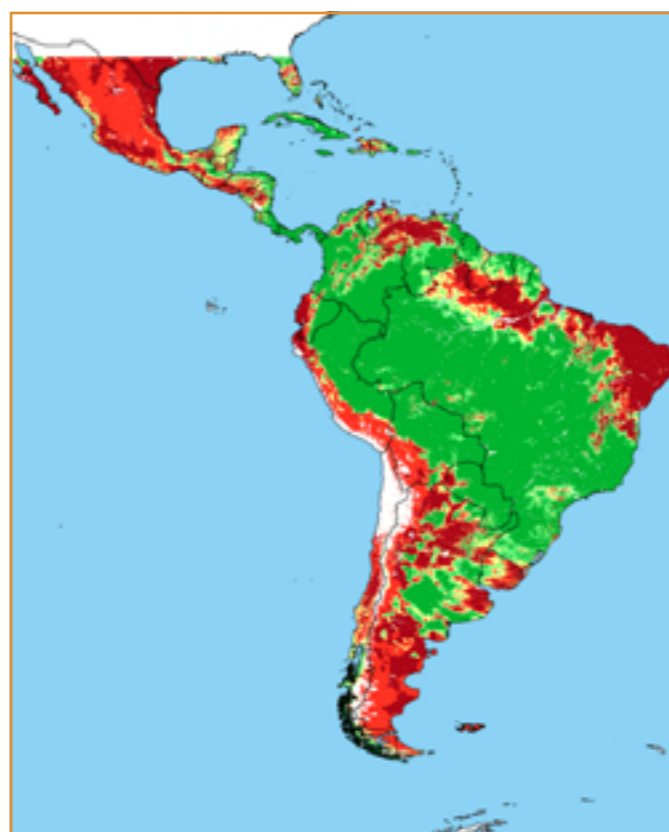

CALENDÁRIO JULIANO

domingo, 26 de novembro

segunda-feira, 27 de novembro

terça-feira, 28 de novembro

quarta-feira, 29 de novembro

quinta-feira, 30 de novembro

sexta-feira, 1 de dezembro

sábado, 2 de dezembro