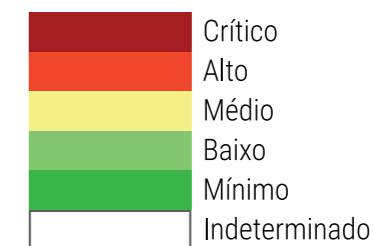

CALENDÁRIO JULIANO

domingo, 10 de dezembro

segunda-feira, 11 de dezembro

terça-feira, 12 de dezembro

quarta-feira, 13 de dezembro

quinta-feira, 14 de dezembro

sexta-feira, 15 de dezembro

sábado, 16 de dezembro