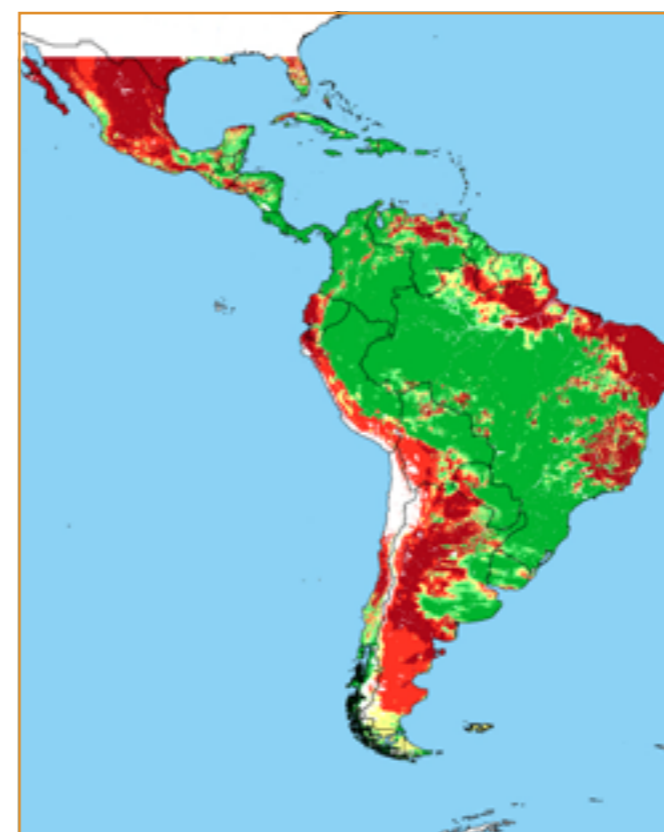

CALENDÁRIO JULIANO

domingo, 12 de novembro

segunda-feira, 13 de novembro

terça-feira, 14 de novembro

quarta-feira, 15 de novembro

quinta-feira, 16 de novembro

sexta-feira, 17 de novembro

sábado, 18 de novembro