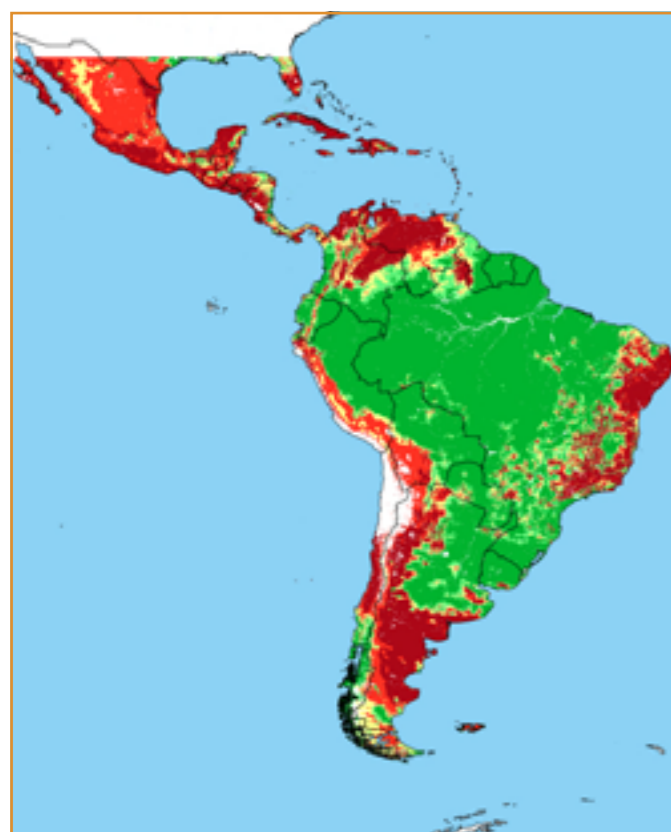

quinta-feira, 16 de fevereiro