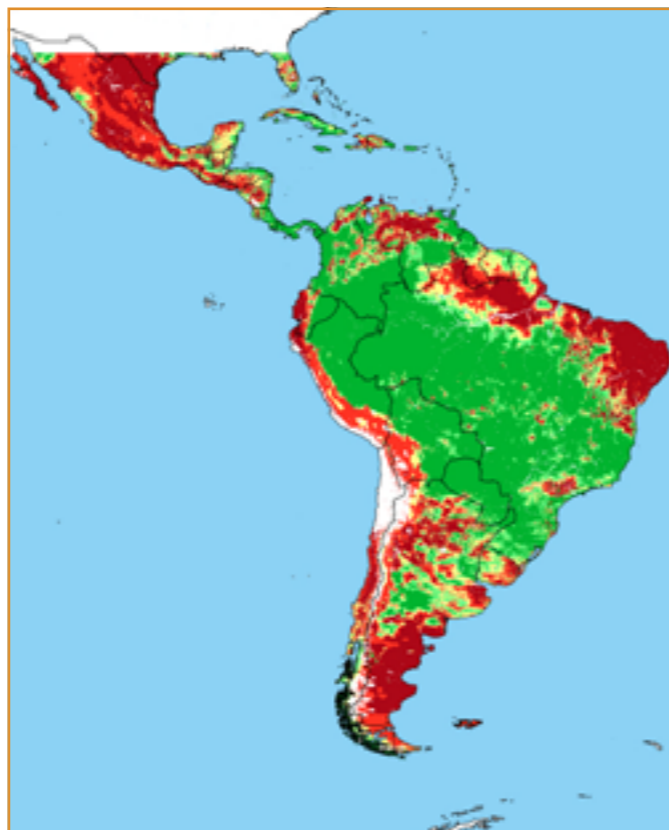

segunda-feira, 4 de dezembro