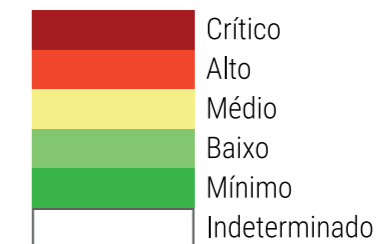

DEZEMBRO / 2017						
D	S	T	Q	Q	S	S
					335	336
337	338	339	340	341	342	343
344	345	346	347	348	349	350
351	352	353	354	355	356	357
358	359	360	361	362	363	364
365