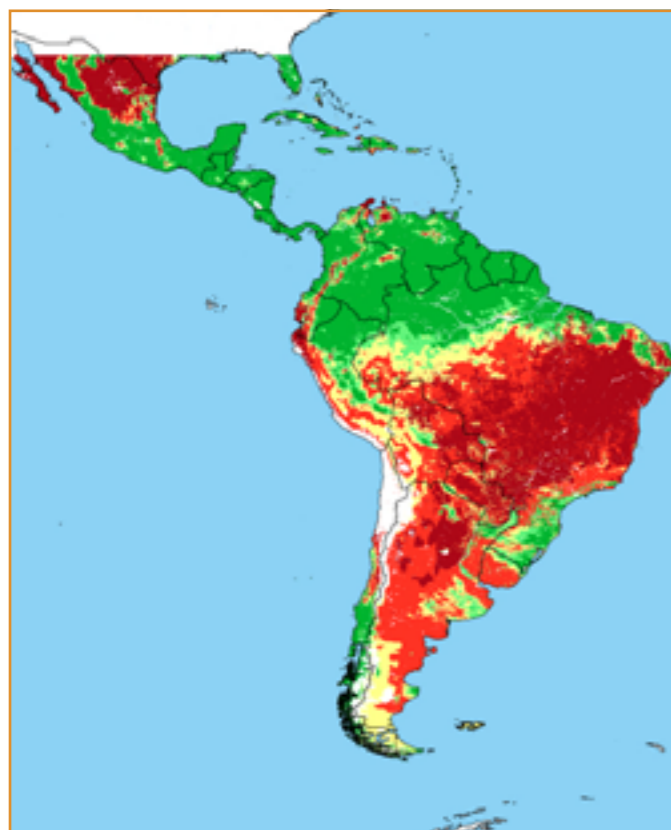

domingo, 2 de julho