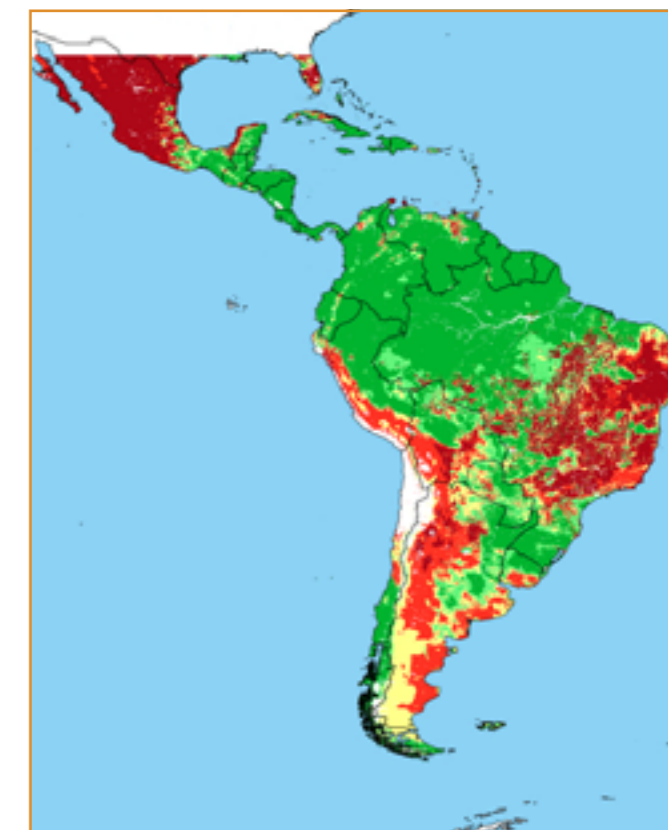

CALENDÁRIO JULIANO

domingo, 14 de maio

segunda-feira, 15 de maio

terça-feira, 16 de maio

quarta-feira, 17 de maio

quinta-feira, 18 de maio

sexta-feira, 19 de maio

sábado, 20 de maio