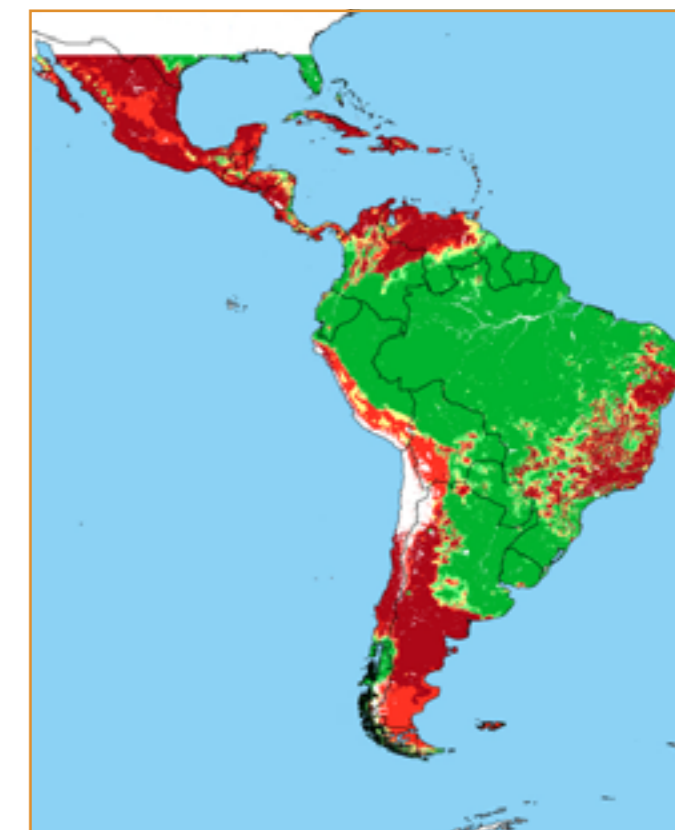

CALENDÁRIO JULIANO

domingo, 19 de fevereiro

segunda-feira, 20 de fevereiro

terça-feira, 21 de fevereiro

quarta-feira, 22 de fevereiro

quinta-feira, 23 de fevereiro

sexta-feira, 24 de fevereiro

sábado, 25 de fevereiro