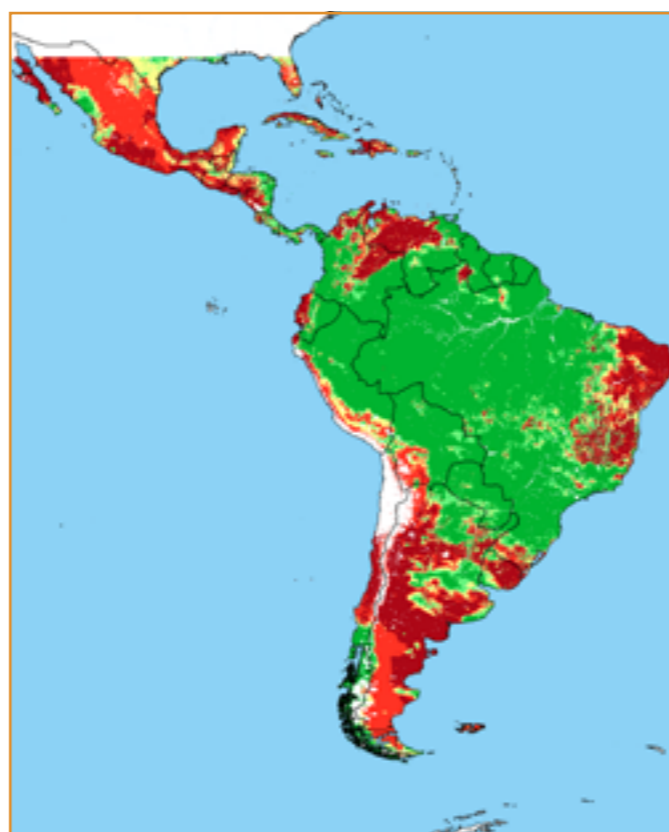

CALENDÁRIO JULIANO

domingo, 24 de dezembro

segunda-feira, 25 de dezembro

terça-feira, 26 de dezembro

quarta-feira, 27 de dezembro

quinta-feira, 28 de dezembro

sexta-feira, 29 de dezembro

sábado, 30 de dezembro