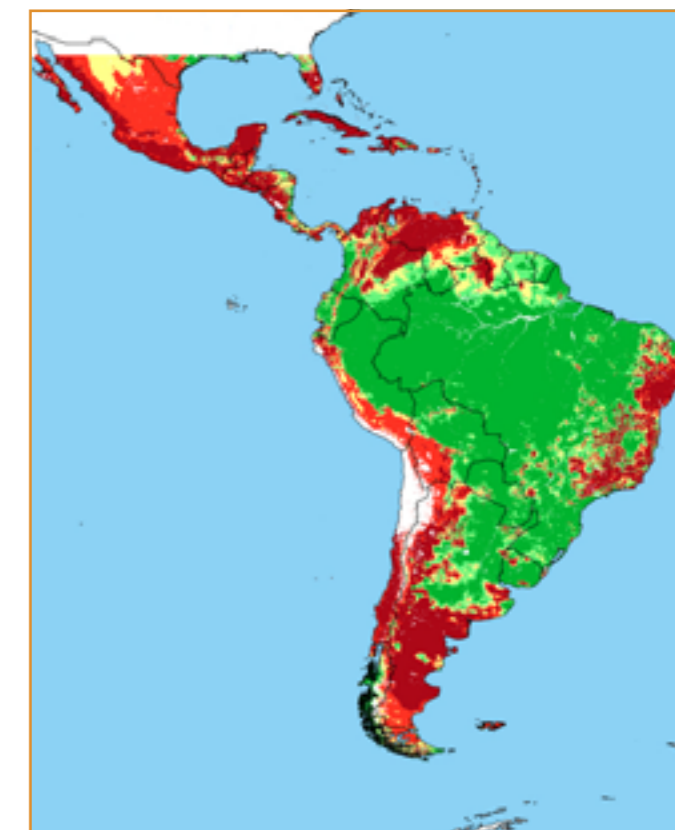

FEVEREIRO / 2017						
D	S	T	Q	Q	S	S
			32	33	34	35
36	37	38	39	40	41	42
43	44	45	46	47	48	49
50	51	52	53	54	55	56
57	58	59				

CALENDÁRIO JULIANO

domingo, 12 de fevereiro

segunda-feira, 13 de fevereiro

terça-feira, 14 de fevereiro