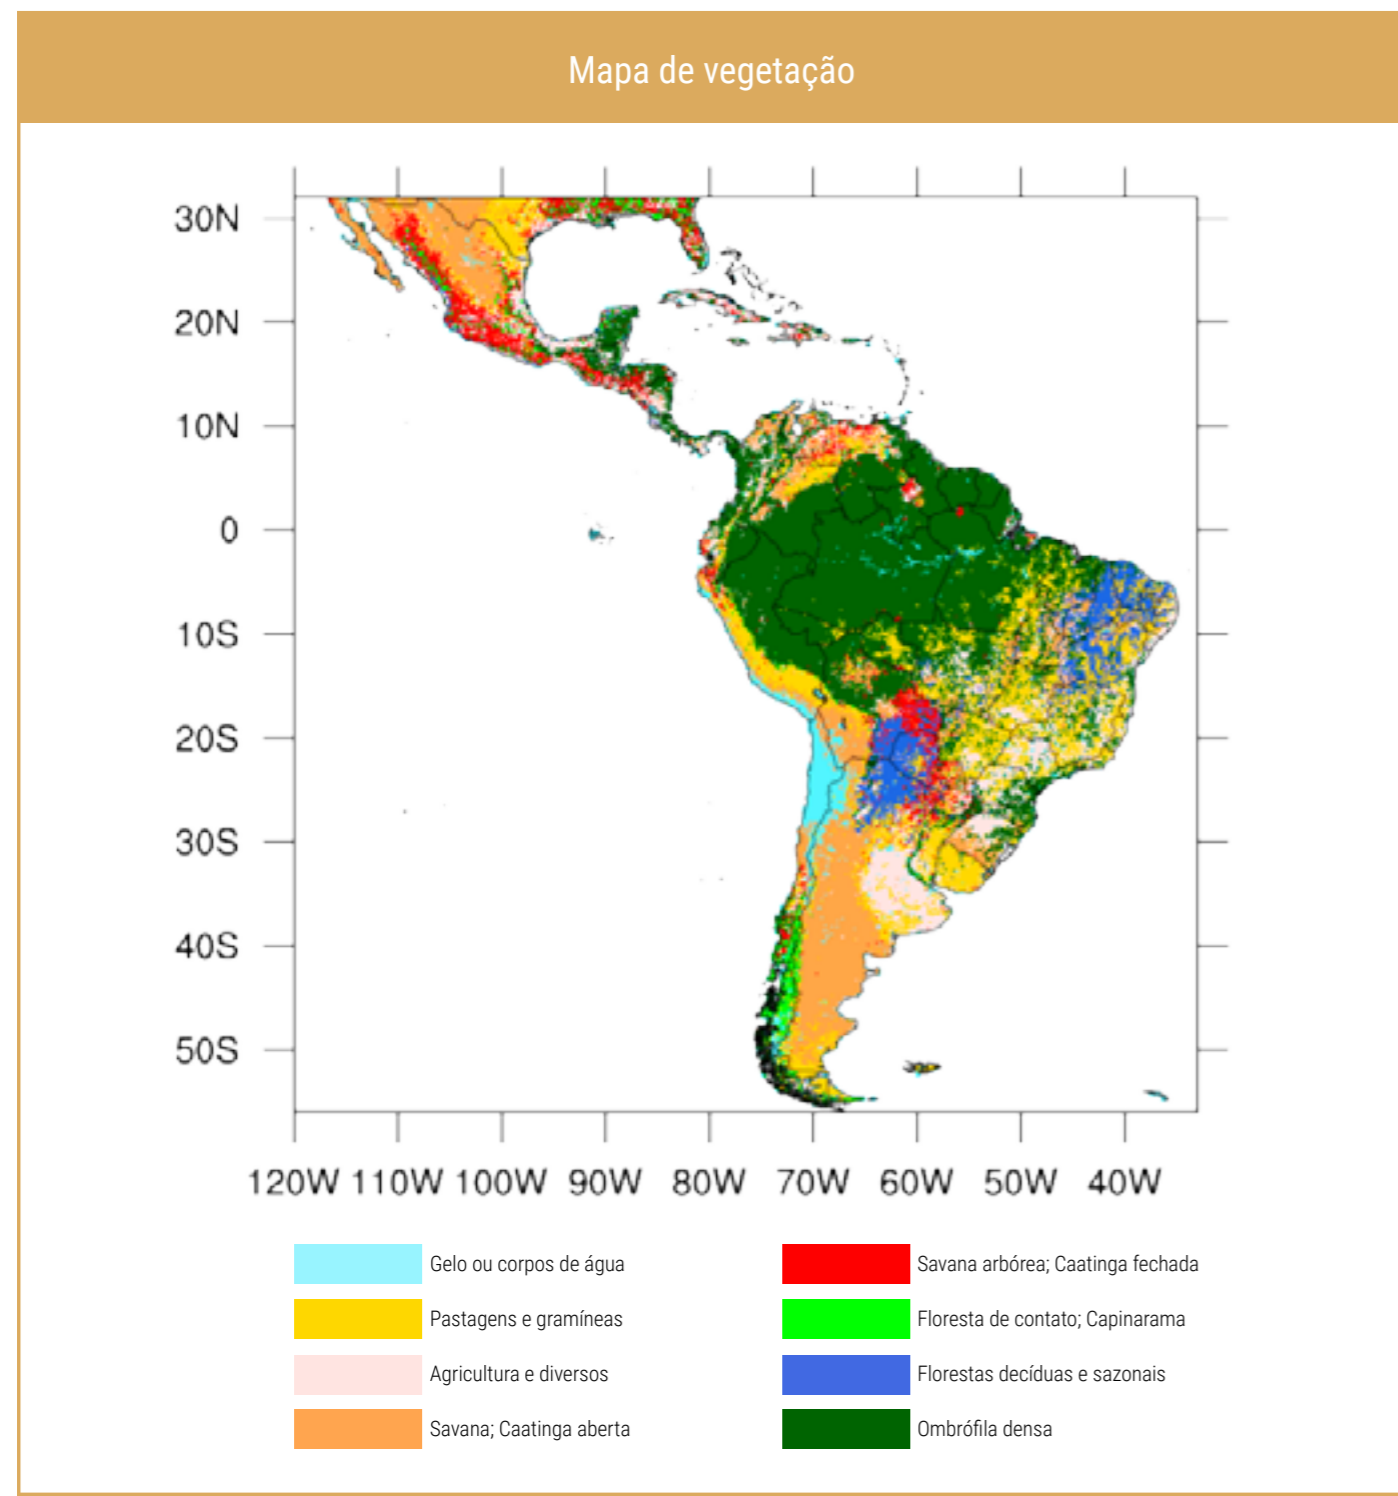

Figura 2.3 - Mapa de vegetação do IGBP combinado com o MapBiomas utilizado no cálculo do Risco de Fogo observado.

As 17 classes originais (Tabela 2.1) de vegetação adotada pelo IGBP foram condensadas em sete classes principais:

1) Pastagens e Gramíneas;
2) Agricultura e Diversos;
3) Savana; Caatinga aberta;
4) Savana arbórea; Caatinga fechada;
5) Floresta de contato; Campinarana;
6) Florestas decíduas e sazonais;
7) Ombrófila densa.

A nomenclatura usada foi a do Instituto Brasileiro de Geografia e Estatística (IBGE), apresentada em <http://mapas.ibge.gov.br/tematicos/vegetacao.html>. O “-x-” indica que não é atribuído nenhum valor a essa constante. Os valores da constante “A” são utilizados para calcular o Risco de Fogo.

A partir desse mapa de vegetação foram feitas atualizações apenas para o Brasil utilizando o projeto MapBIOMAS (<http://mapbiomas.org>). As informações são disponibilizadas desde 2001 até 2016. Dessa forma, a representação das mudanças no padrão de vegetação podem ser avaliadas anualmente.

As informações do mapa de vegetação são utilizadas para informar o quão propícia a vegetação estará para iniciar um incêndio dependendo do seu tipo.

Tabela 2.1 - Classes de Vegetação, Classes principais e valores da constante “A”.

Classes de Vegetação do IGBP	Classes principais	Classes IBGE (agrupadas)	Constante “A”
0 Water	0	Corpos d’água	-x-
1 Evergreen Needleleaf forest	5	Floresta de contato; Campinarana	2,0
2 Evergreen Broadleaf forest	7	Ombrófila densa	1,5
3 Deciduous Needleleaf forest	5	Floresta de contato; Campinarana	2,0
4 Deciduous Broadleaf forest	6	Florestas decíduas e sazonais	1,72
5 Mixed forest	5	Floresta de contato; Campinarana	2,0
6 Closed shrublands	4	Savana arbórea; Caatinga fechada	2,4
7 Open shrublands	3	Savana; Caatinga aberta	3,0
8 Woody savannas	4	Savana arbórea; Caatinga fechada	2,4
9 Savannas	3	Savana; Caatinga aberta	3,0
10 Grasslands	1	Pastagens e gramíneas	6,0
11 Permanent wetlands	0	Alagados permanentes	1,5
12 Croplands	2	Agricultura e diversos	4,0
13 Urbanand built-up	0	Áreas urbanas e construídas	-x-
14 Cropland/Natural vegetation mosaic	2	Agricultura e diversos	4,0
15 Snow and ice	0	Neve e gelo	-x-
16 Barren or sparsely vegetated	0	Solos expostos; mineração	-x-