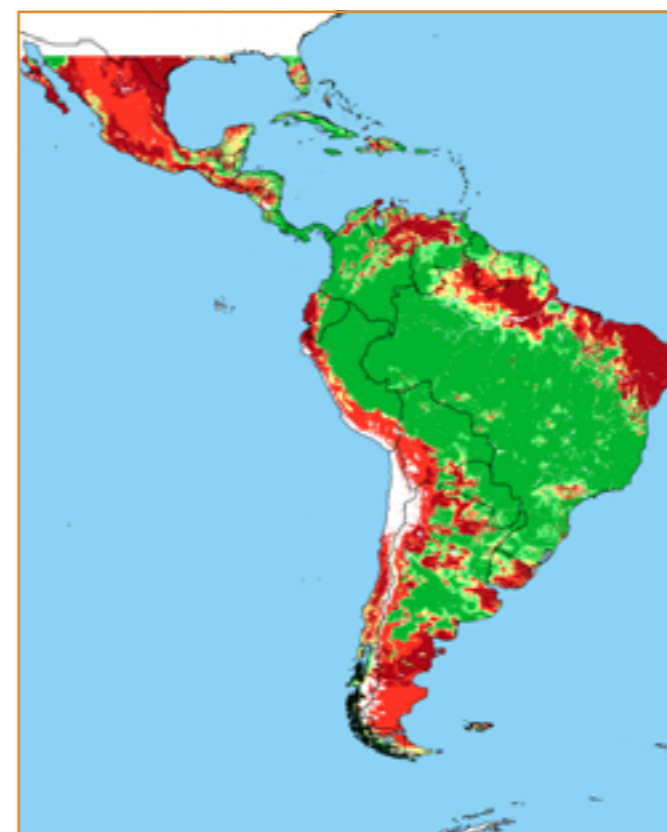

CALENDÁRIO JULIANO

domingo, 26 de novembro

segunda-feira, 27 de novembro

terça-feira, 28 de novembro

quarta-feira, 29 de novembro

quinta-feira, 30 de novembro

sexta-feira, 1 de dezembro

sábado, 2 de dezembro