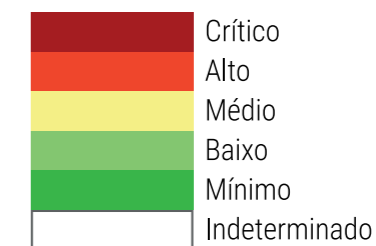

DEZEMBRO / 2017						
D	S	T	Q	Q	S	S
					335	336
337	338	339	340	341	342	343
344	345	346	347	348	349	350
351	352	353	354	355	356	357
358	359	360	361	362	363	364
365