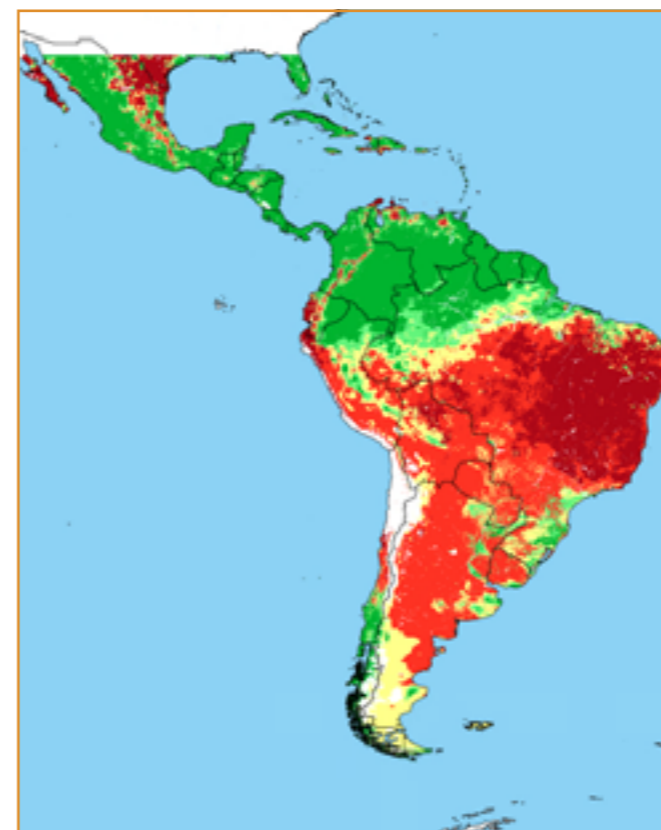

terça-feira, 18 de julho