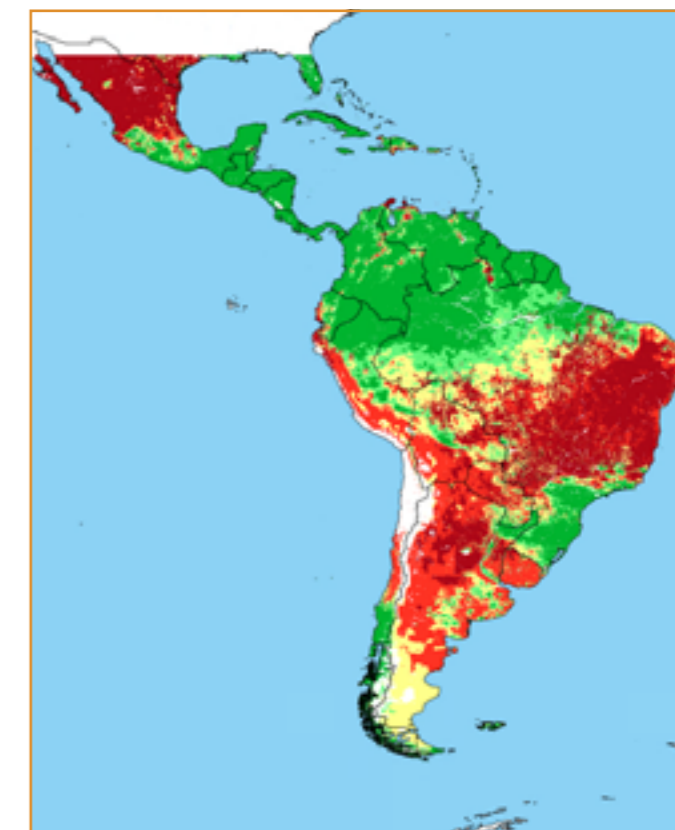

CALENDÁRIO JULIANO

domingo, 11 de junho

segunda-feira, 12 de junho

terça-feira, 13 de junho

quarta-feira, 14 de junho

quinta-feira, 15 de junho

sexta-feira, 16 de junho

sábado, 17 de junho