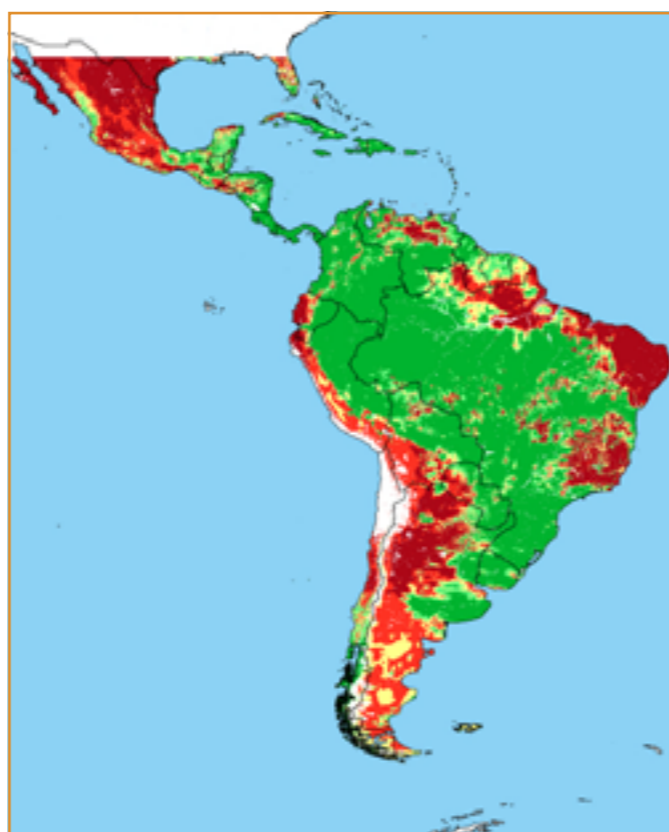

CALENDÁRIO JULIANO

domingo, 12 de novembro

segunda-feira, 13 de novembro

terça-feira, 14 de novembro

quarta-feira, 15 de novembro

quinta-feira, 16 de novembro

sexta-feira, 17 de novembro

sábado, 18 de novembro