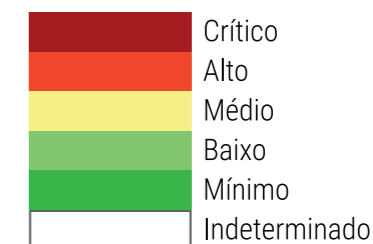

NOVEMBRO / 2017							
D	S	T	Q	Q	S	S	
				305	306	307	308
309	310	311	312	313	314	315	
316	317	318	319	320	321	322	
323	324	325	326	327	328	329	
330	331	332	333	334