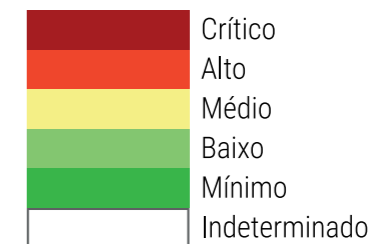

CALENDÁRIO JULIANO

domingo, 1 de outubro

segunda-feira, 2 de outubro

terça-feira, 3 de outubro

quarta-feira, 4 de outubro

quinta-feira, 5 de outubro

sexta-feira, 6 de outubro

sábado, 7 de outubro