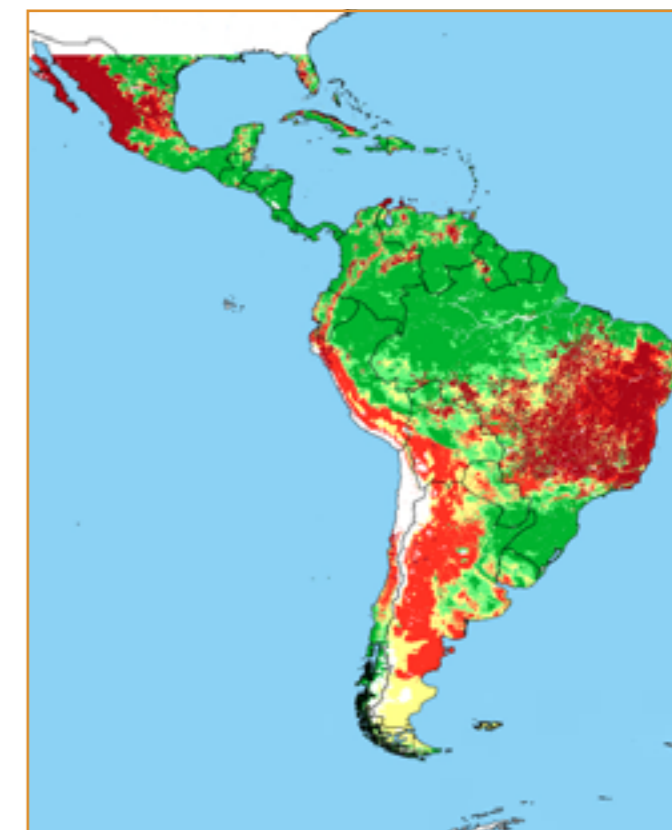

CALENDÁRIO JULIANO

domingo, 28 de maio

segunda-feira, 29 de maio

terça-feira, 30 de maio

quarta-feira, 31 de maio

quinta-feira, 1 de junho

sexta-feira, 2 de junho

sábado, 3 de junho