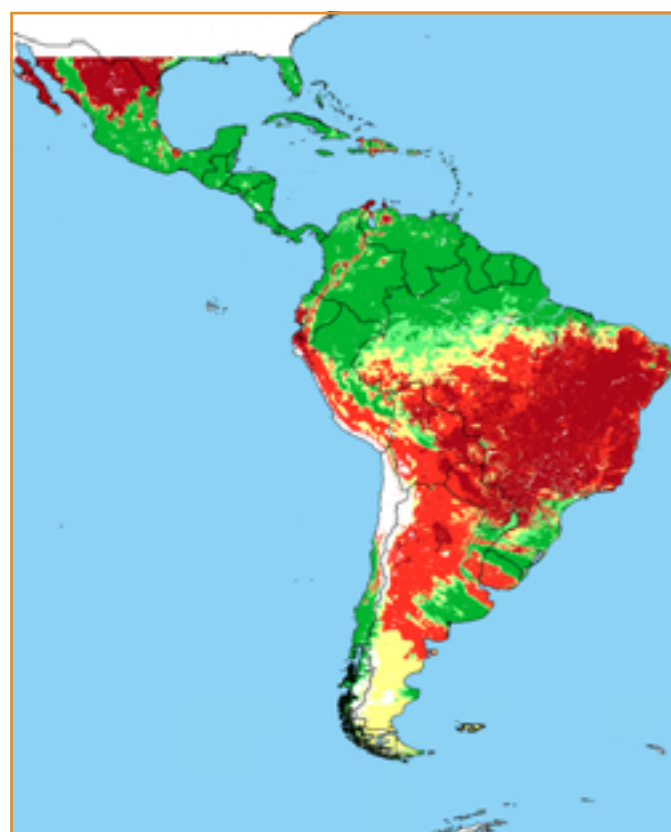

CALENDÁRIO JULIANO

domingo, 25 de junho

segunda-feira, 26 de junho

terça-feira, 27 de junho

quarta-feira, 28 de junho

quinta-feira, 29 de junho

sexta-feira, 30 de junho

sábado, 1 de julho