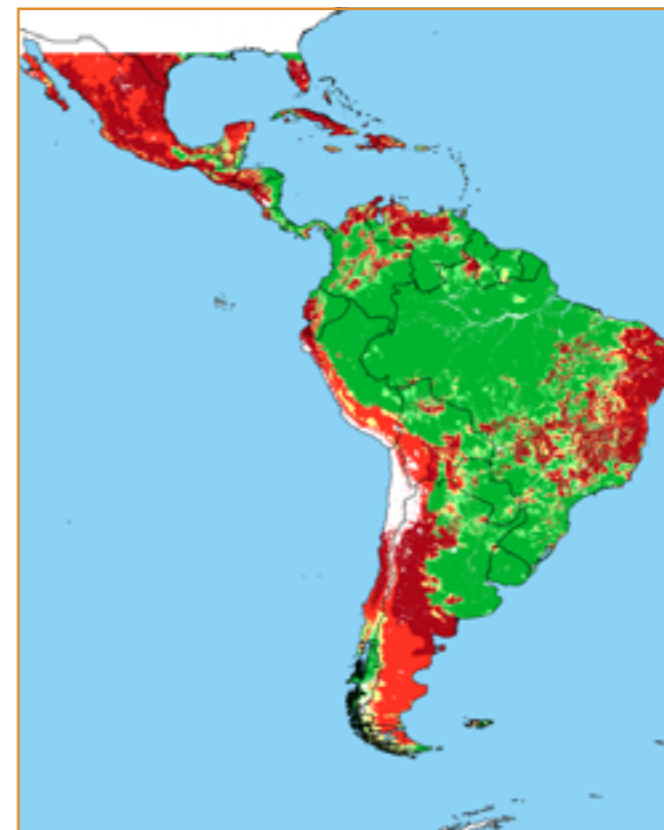

terça-feira, 3 de janeiro