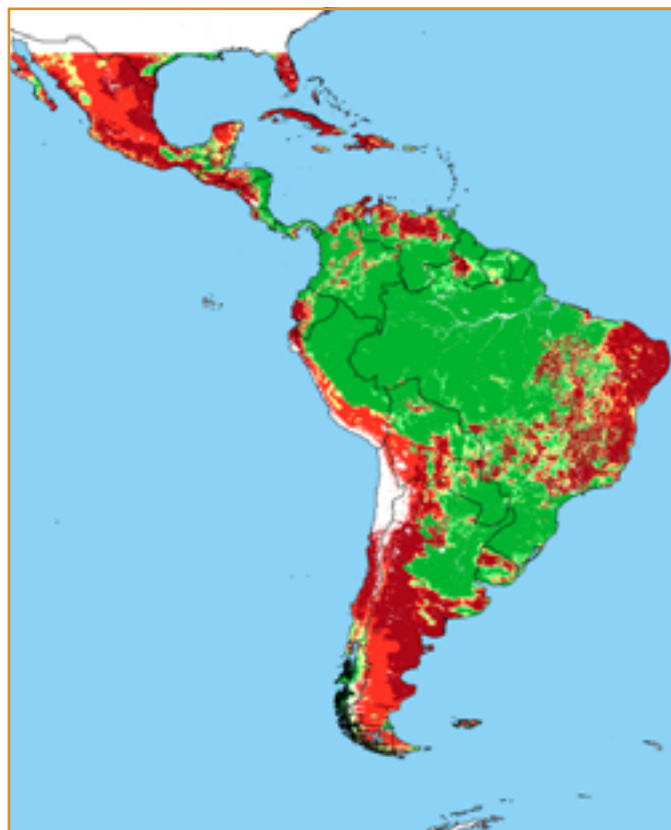

domingo, 1 de janeiro