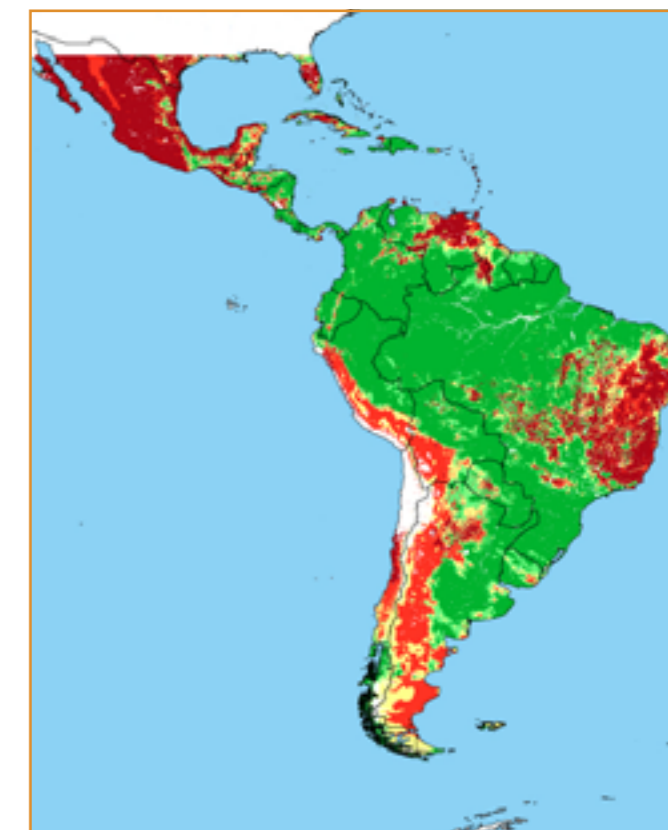

CALENDÁRIO JULIANO

quarta-feira, 26 de abril