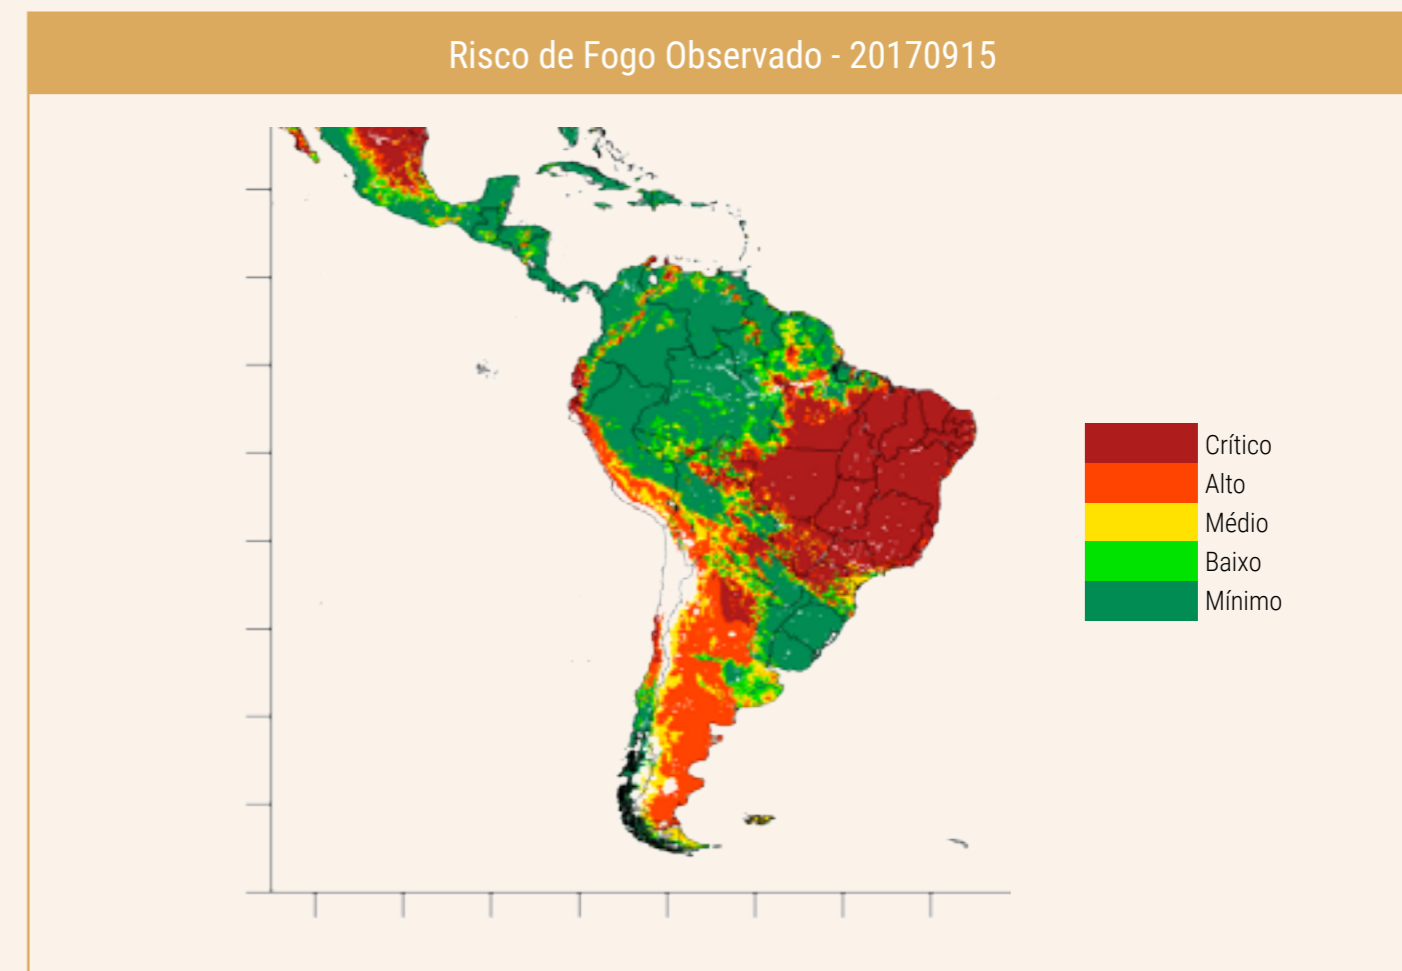

Para informações mais detalhadas sobre o cálculo do Risco de Fogo, acessar o link abaixo: <http://mtc-m21b.sid.inpe.br/col/sid.inpe.br/mtc-m21b/2017/10.02.13.46/doc/publicacao.pdf>

Após calcular o Risco de Fogo Final, é feita a sua classificação por categorias, como mostra a Tabela 3.1.

Tabela 3.1 - Categorias de Risco de Fogo

Risco	Valores do Risco de Fogo (RF)	Cor
Mínimo	$RF < 0,15$	
Baixo	$0,15 < RF \leq 0,40$	
Médio	$0,40 < RF \leq 0,70$	
Alto	$0,70 < RF \leq 0,95$	
Crítico	$RF > 0,95$	

A Figura 3.2 mostra graficamente o resultado do cálculo do Risco de Fogo para o dia 15 de setembro de 2017 com base nas informações das Figuras 2.1 e 2.2.

Figura 3.2 - Risco de Fogo Observado para o dia 15 de setembro de 2017 e classificado em 5 categorias que variam de mínimo (verde = 0) a crítico (marrom = 1).