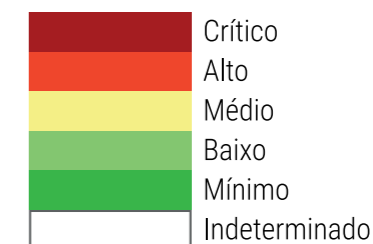

CALENDÁRIO JULIANO

domingo, 14 de maio

segunda-feira, 15 de maio

terça-feira, 16 de maio

quarta-feira, 17 de maio

quinta-feira, 18 de maio

sexta-feira, 19 de maio

sábado, 20 de maio