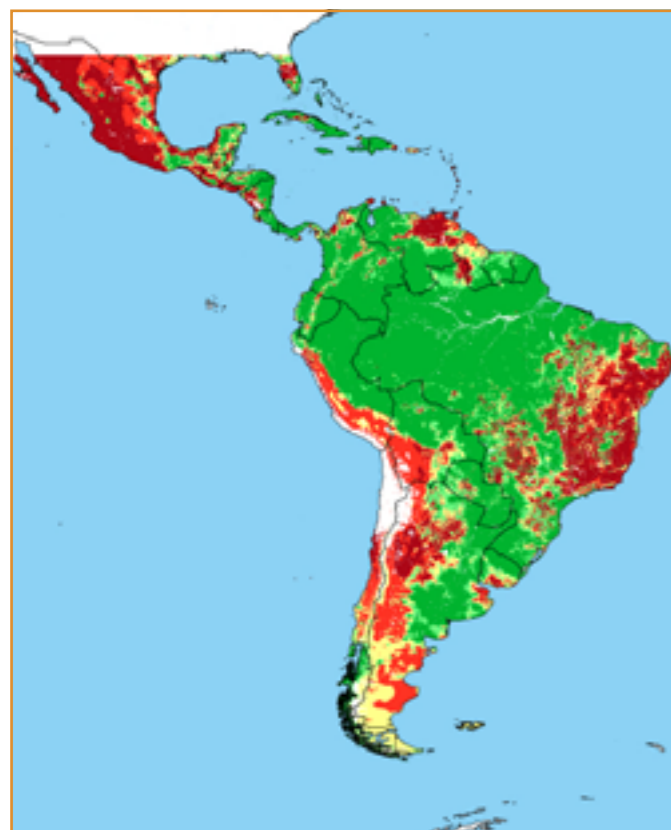

domingo, 23 de abril