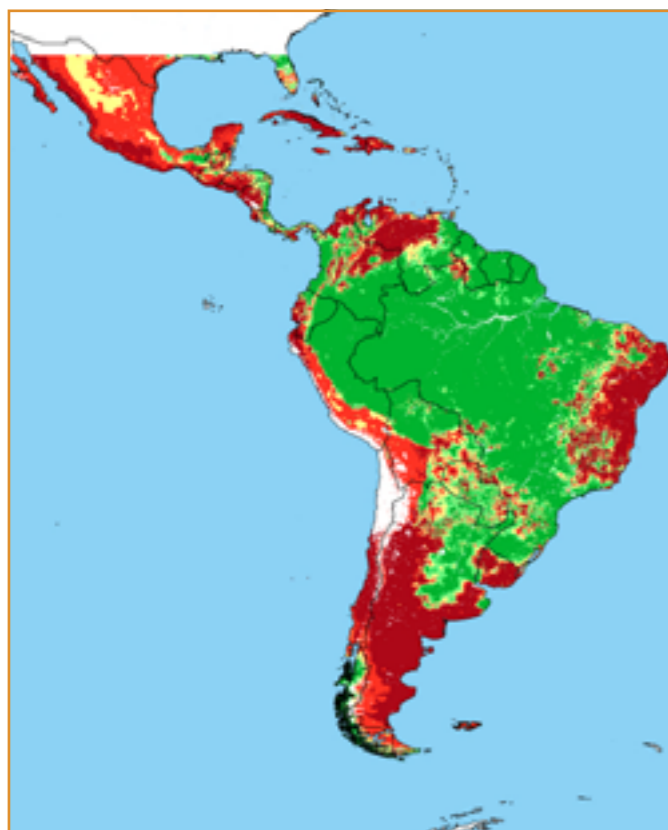

domingo, 29 de janeiro