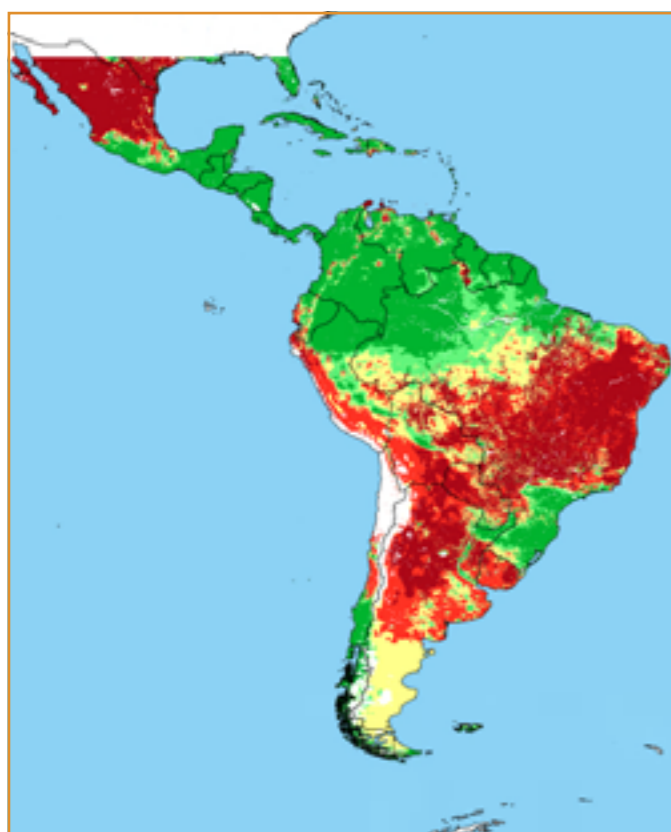

CALENDÁRIO JULIANO

domingo, 11 de junho

segunda-feira, 12 de junho

terça-feira, 13 de junho

quarta-feira, 14 de junho

quinta-feira, 15 de junho

sexta-feira, 16 de junho

sábado, 17 de junho