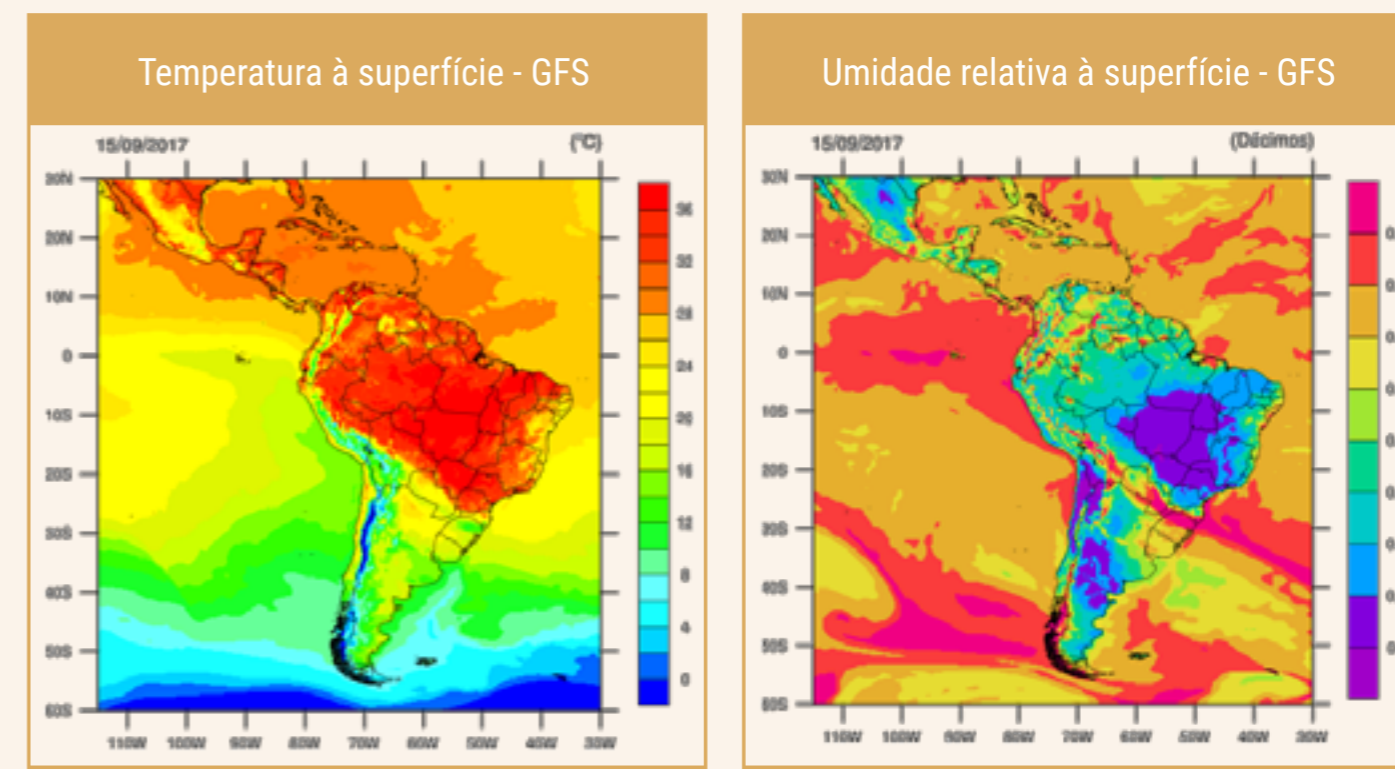

Figura 2.2 - a) Temperatura do Ar à superfície às 18UTC; b) Umidade Relativa do Ar à superfície às 18UTC.

2.3 MAPA DE VEGETAÇÃO

O mapa de tipos de vegetação (Figura 2.3) para os cálculos do RF foi adaptado do produto anual do International Geosphere-Biosphere Programme (IGBP, <http://www.igbp.net>), por sua vez gerado pela National Aeronautics and Space Administration (NASA) a partir dos mosaicos do Moderate Resolution Imaging Spectroradiometer (MODIS) com resolução espacial de 1 km do satélite AQUA (FRIEDL et al., 2010). O mapa mais atual do IGBP é referente ao 2012.