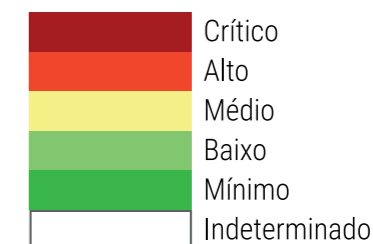

CALENDÁRIO JULIANO

domingo, 30 de abril

segunda-feira, 1 de maio

terça-feira, 2 de maio

quarta-feira, 3 de maio

quinta-feira, 4 de maio

sexta-feira, 5 de maio

sábado, 6 de maio