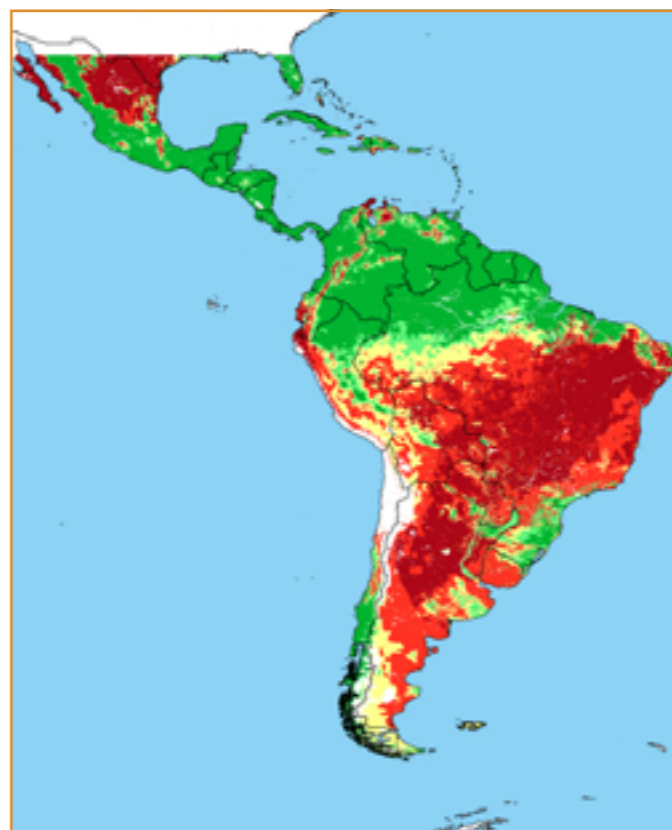

segunda-feira, 3 de julho