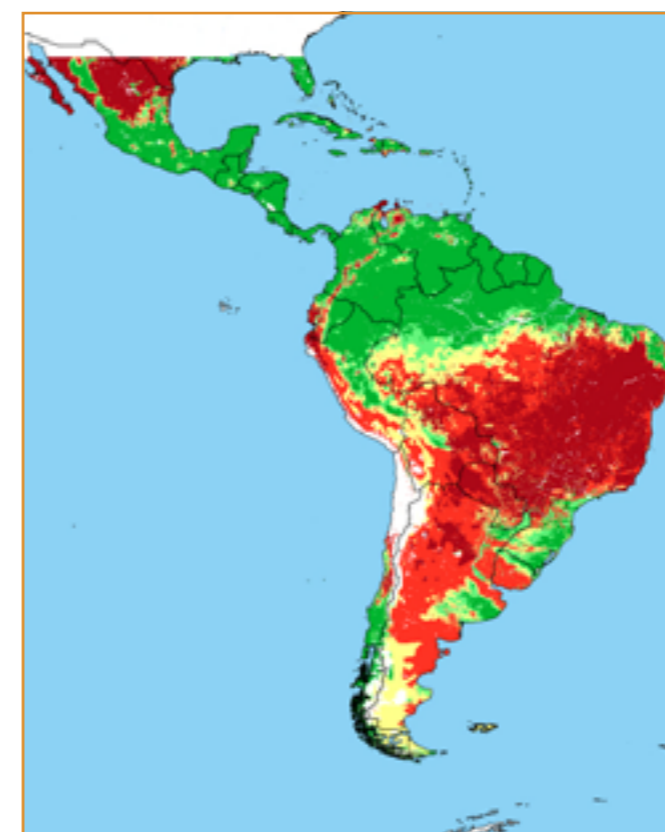

CALENDÁRIO JULIANO

domingo, 25 de junho

segunda-feira, 26 de junho

terça-feira, 27 de junho

quarta-feira, 28 de junho

quinta-feira, 29 de junho

sexta-feira, 30 de junho

sábado, 1 de julho