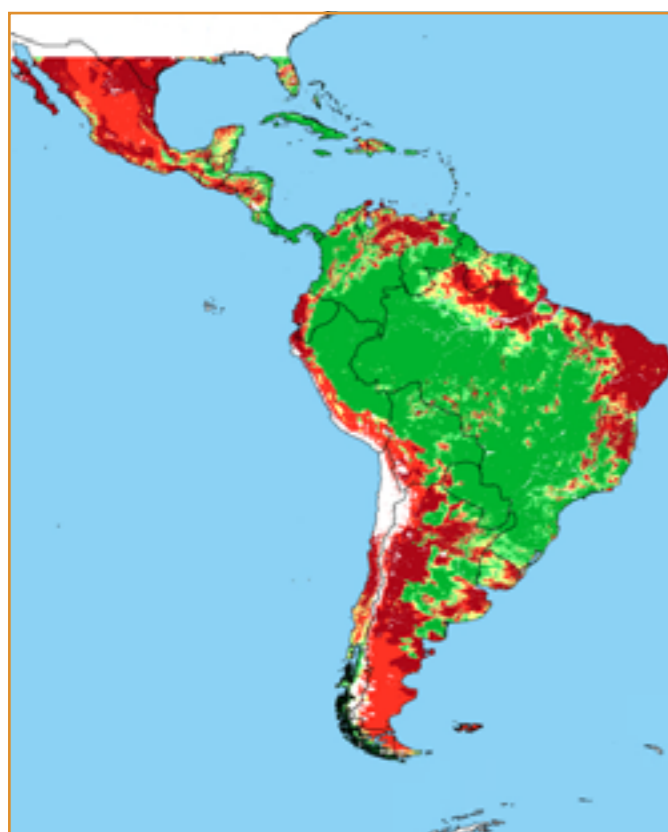

CALENDÁRIO JULIANO

domingo, 26 de novembro

segunda-feira, 27 de novembro

terça-feira, 28 de novembro

quarta-feira, 29 de novembro

quinta-feira, 30 de novembro

sexta-feira, 1 de dezembro

sábado, 2 de dezembro