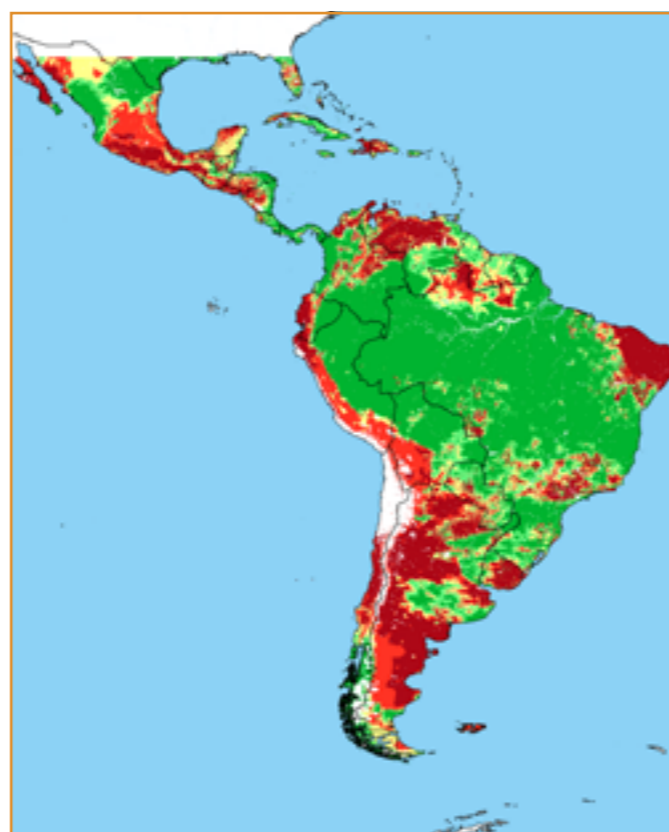

CALENDÁRIO JULIANO

domingo, 10 de dezembro

segunda-feira, 11 de dezembro

terça-feira, 12 de dezembro

quarta-feira, 13 de dezembro

quinta-feira, 14 de dezembro

sexta-feira, 15 de dezembro

sábado, 16 de dezembro