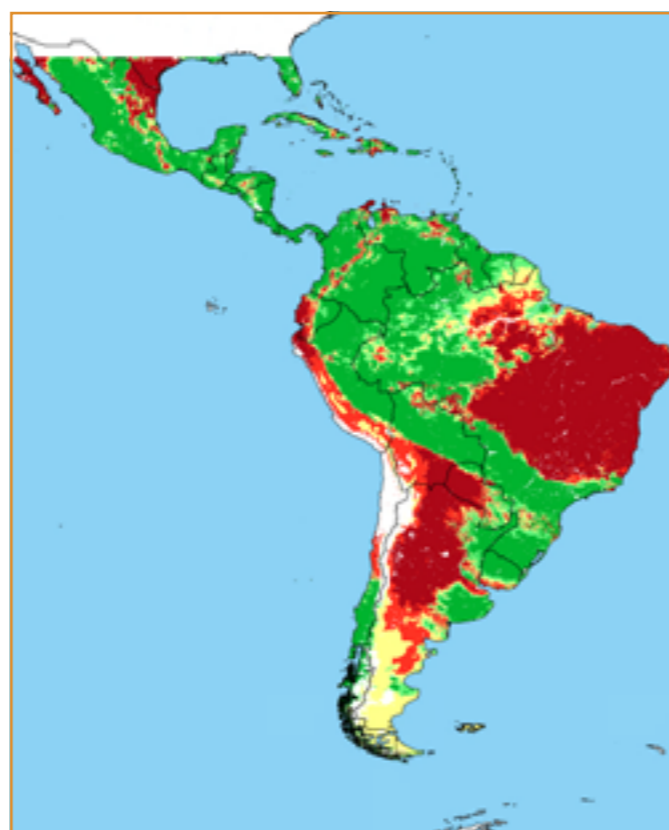

sexta-feira, 18 de agosto