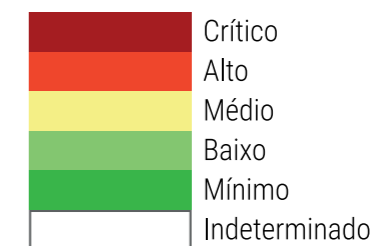

CALENDÁRIO JULIANO

domingo, 19 de fevereiro

segunda-feira, 20 de fevereiro

terça-feira, 21 de fevereiro

quarta-feira, 22 de fevereiro

quinta-feira, 23 de fevereiro

sexta-feira, 24 de fevereiro

sábado, 25 de fevereiro