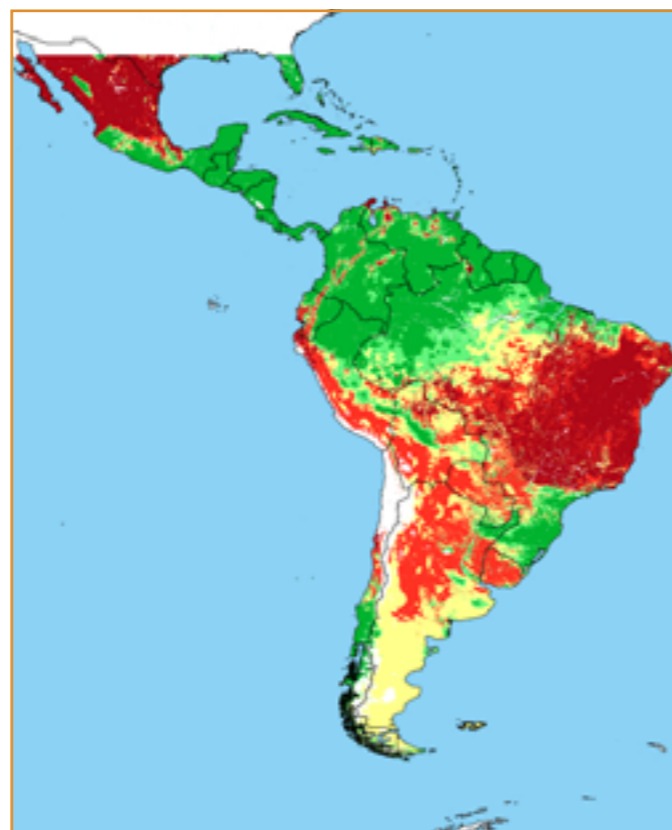

segunda-feira, 19 de junho