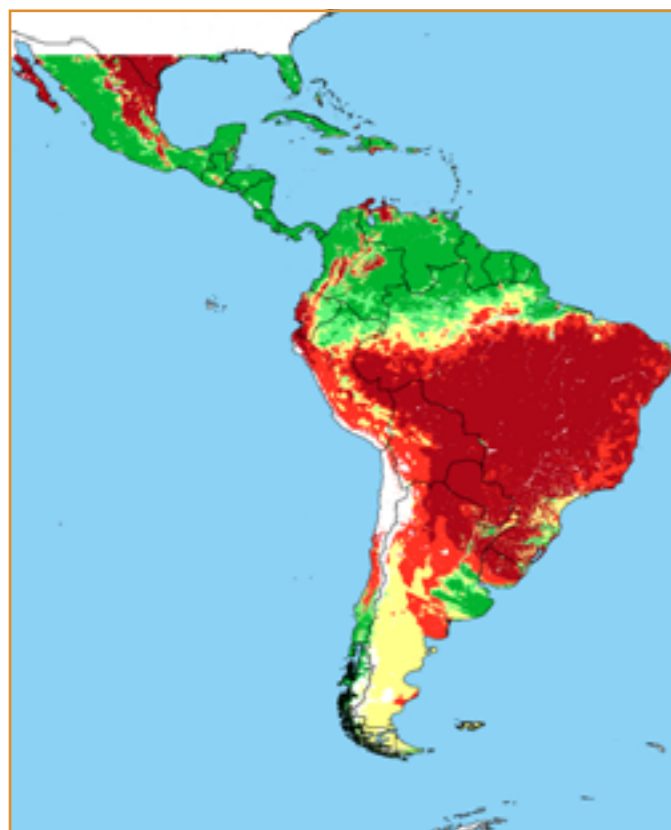

domingo, 30 de julho