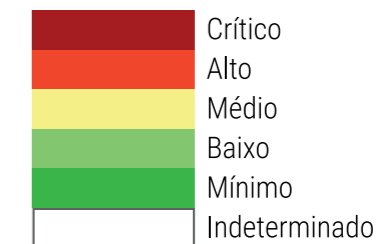

CALENDÁRIO JULIANO

domingo, 5 de março

segunda-feira, 6 de março

terça-feira, 7 de março

quarta-feira, 8 de março

quinta-feira, 9 de março

sexta-feira, 10 de março

sábado, 11 de março