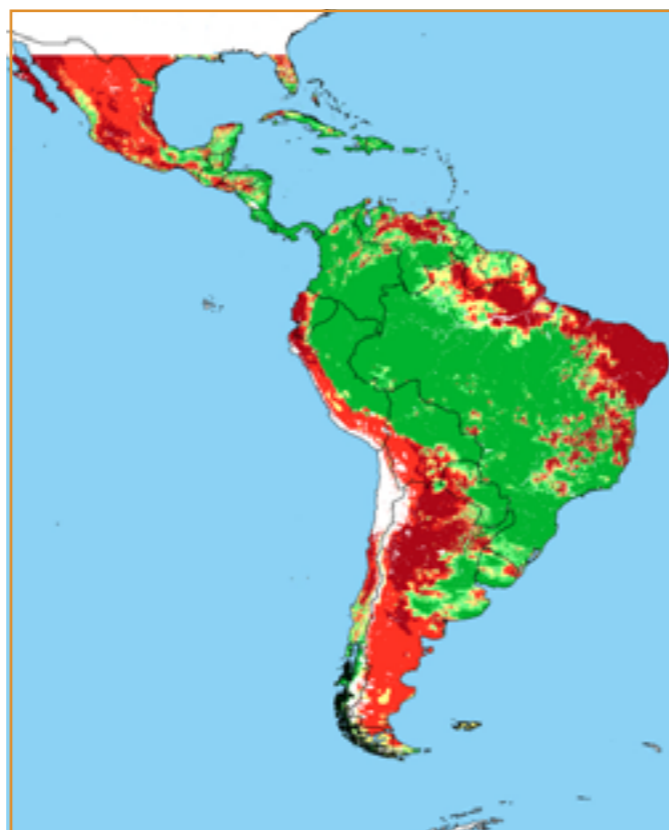

segunda-feira, 20 de novembro