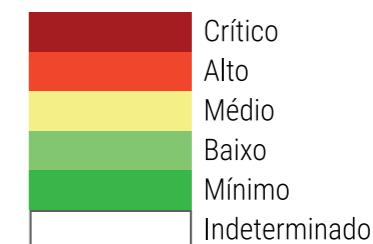

CALENDÁRIO JULIANO

domingo, 22 de janeiro

segunda-feira, 23 de janeiro

terça-feira, 24 de janeiro

quarta-feira, 25 de janeiro

quinta-feira, 26 de janeiro

sexta-feira, 27 de janeiro

sábado, 28 de janeiro