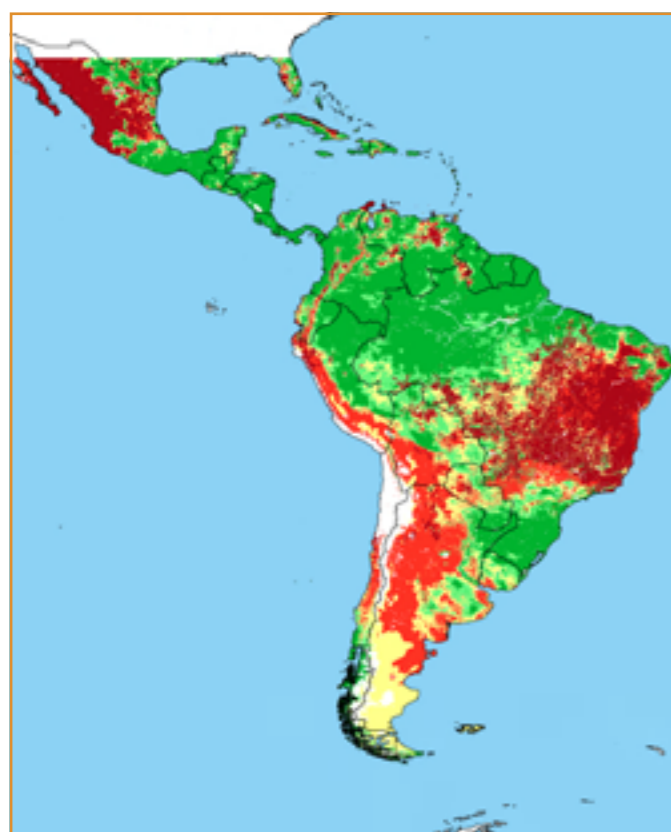

CALENDÁRIO JULIANO

domingo, 28 de maio

segunda-feira, 29 de maio

terça-feira, 30 de maio

quarta-feira, 31 de maio

quinta-feira, 1 de junho

sexta-feira, 2 de junho

sábado, 3 de junho