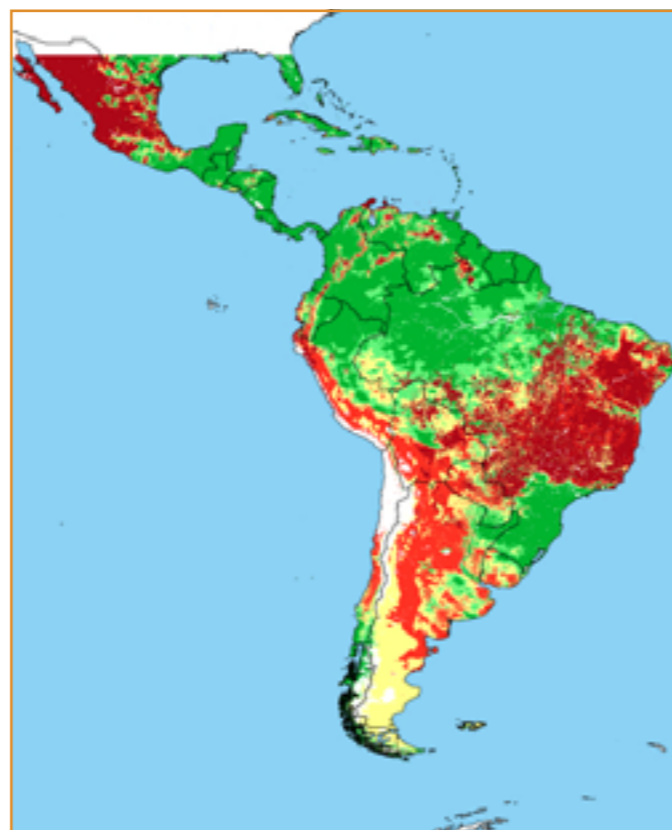

segunda-feira, 5 de junho